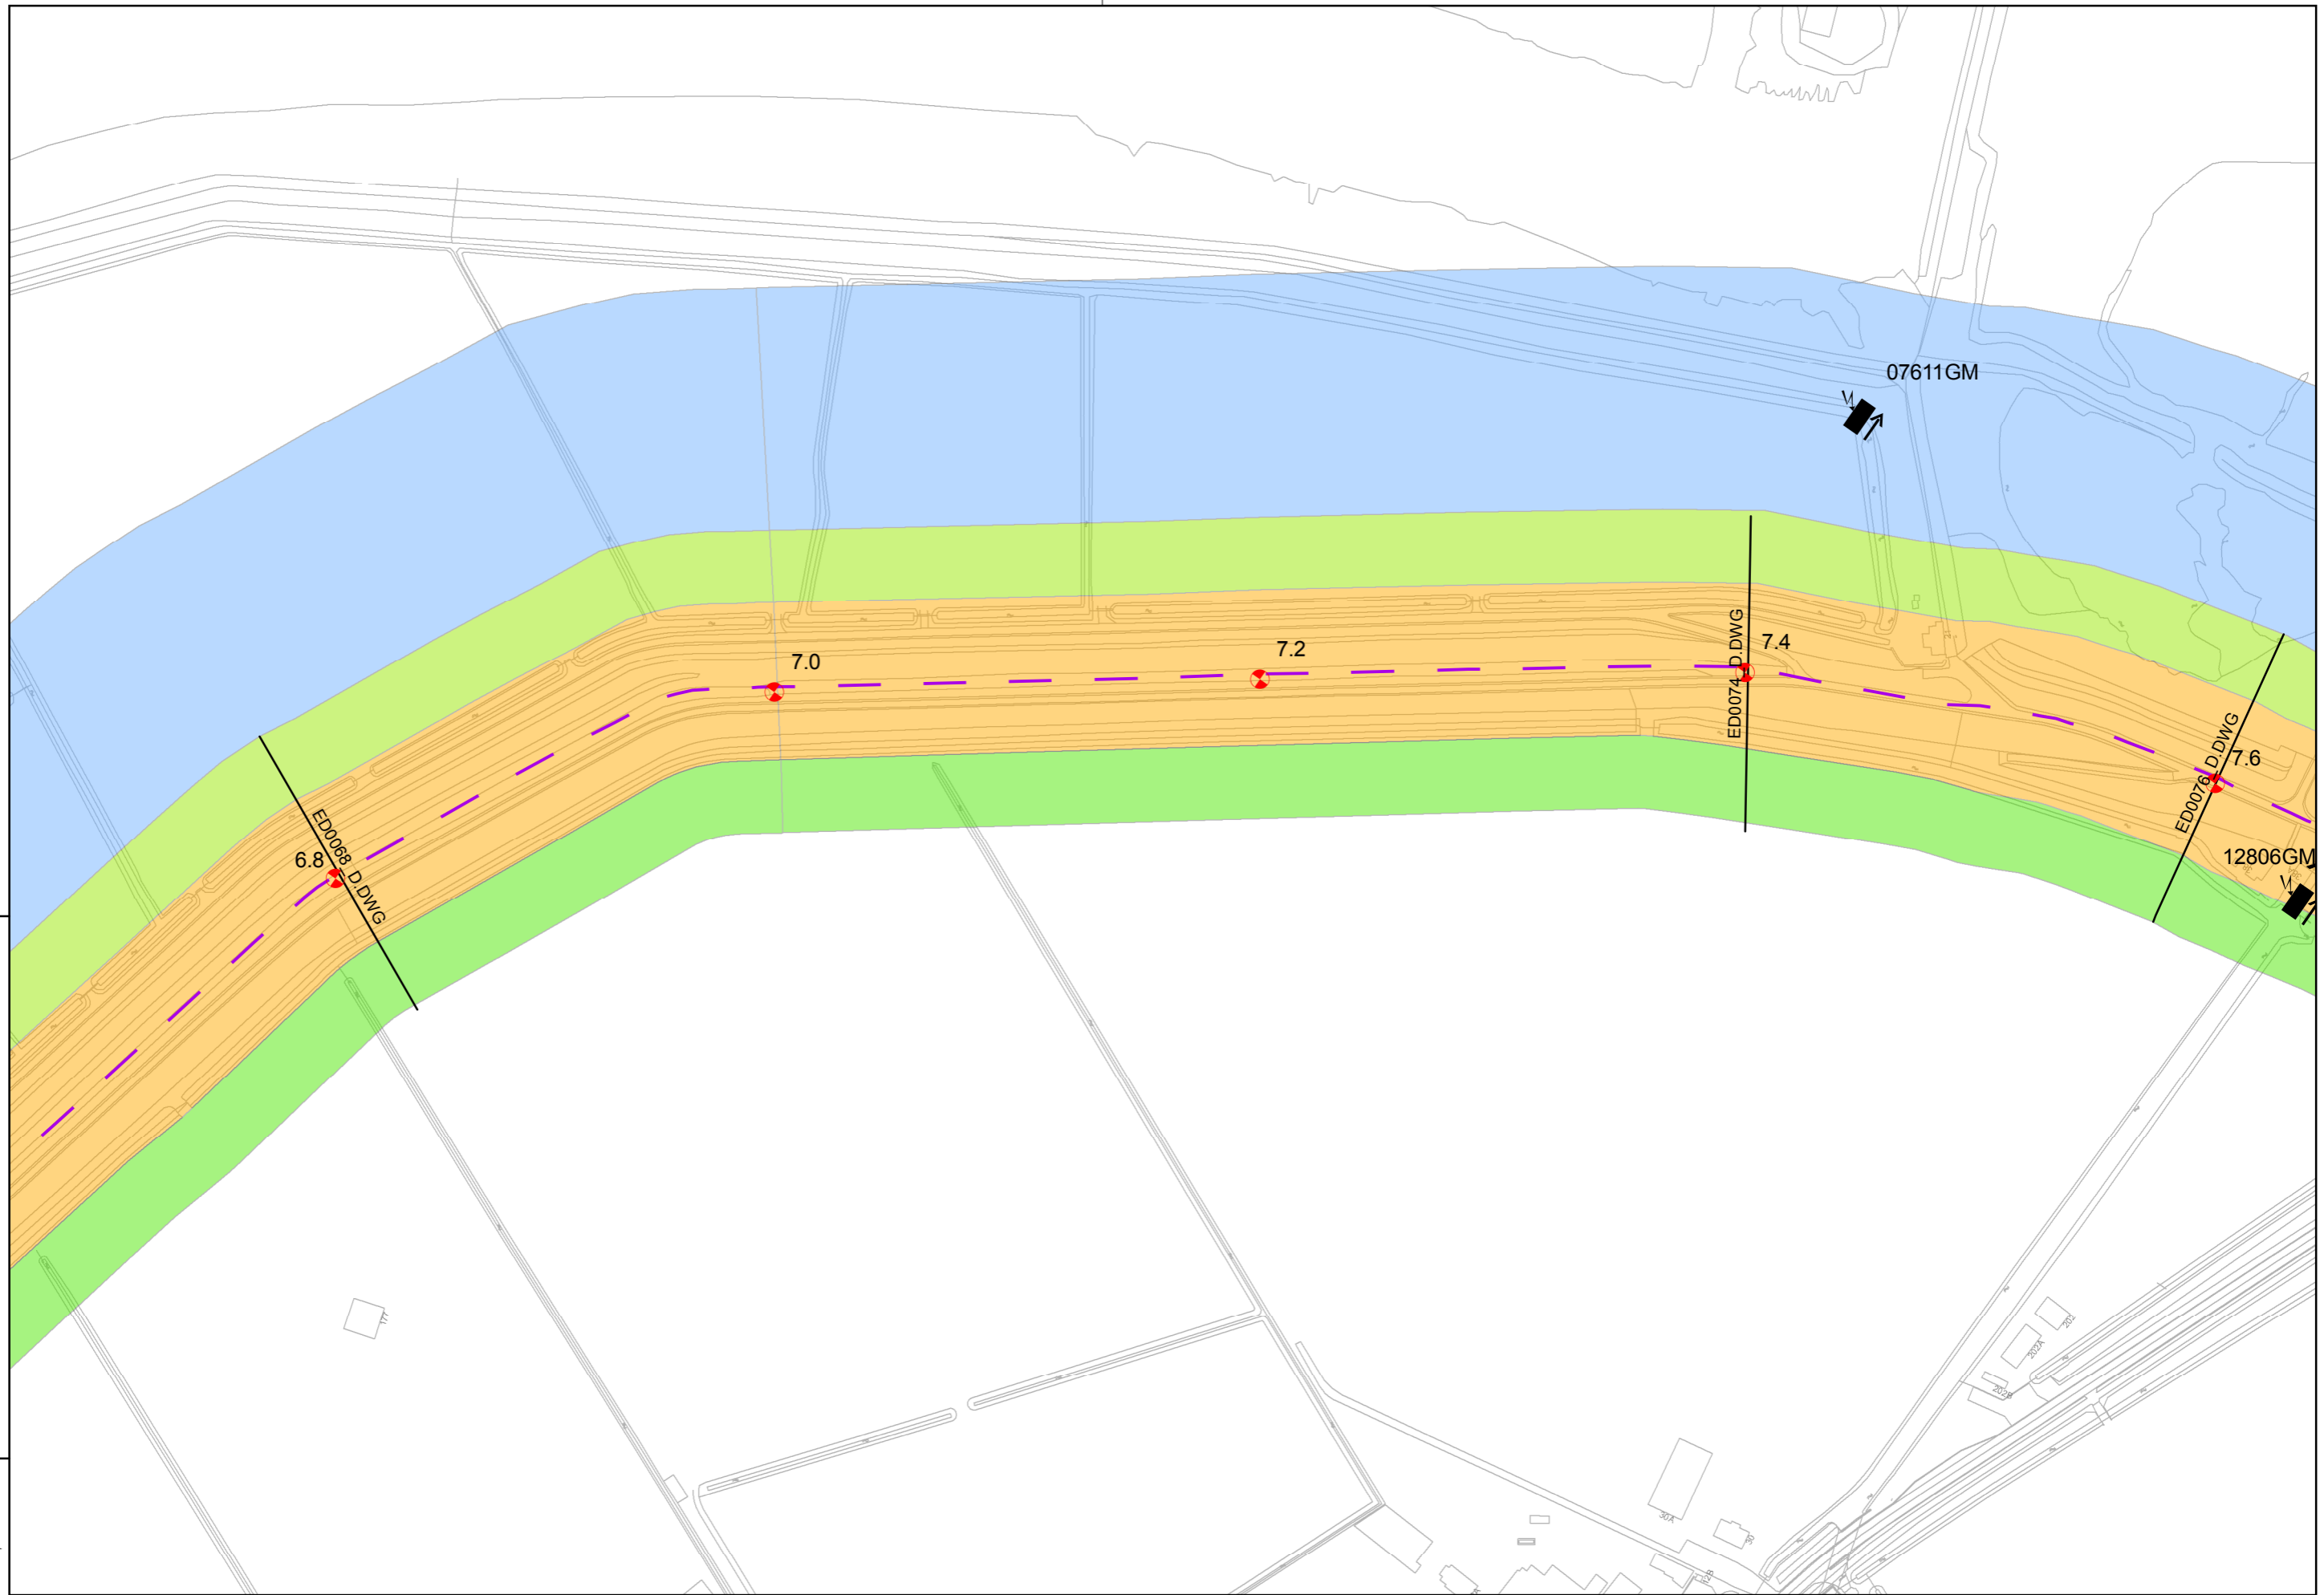

**Legger primaire waterkering
28-1-2010**

Regio: Eiland van Dordrecht

Schaal: 1:2.500

Auteur: C.P. van Putten

Referentie: 08176G01

Bladnummer: EVD_8

waterschap
Hollandse
Delta

waterschap Hollandse Delta