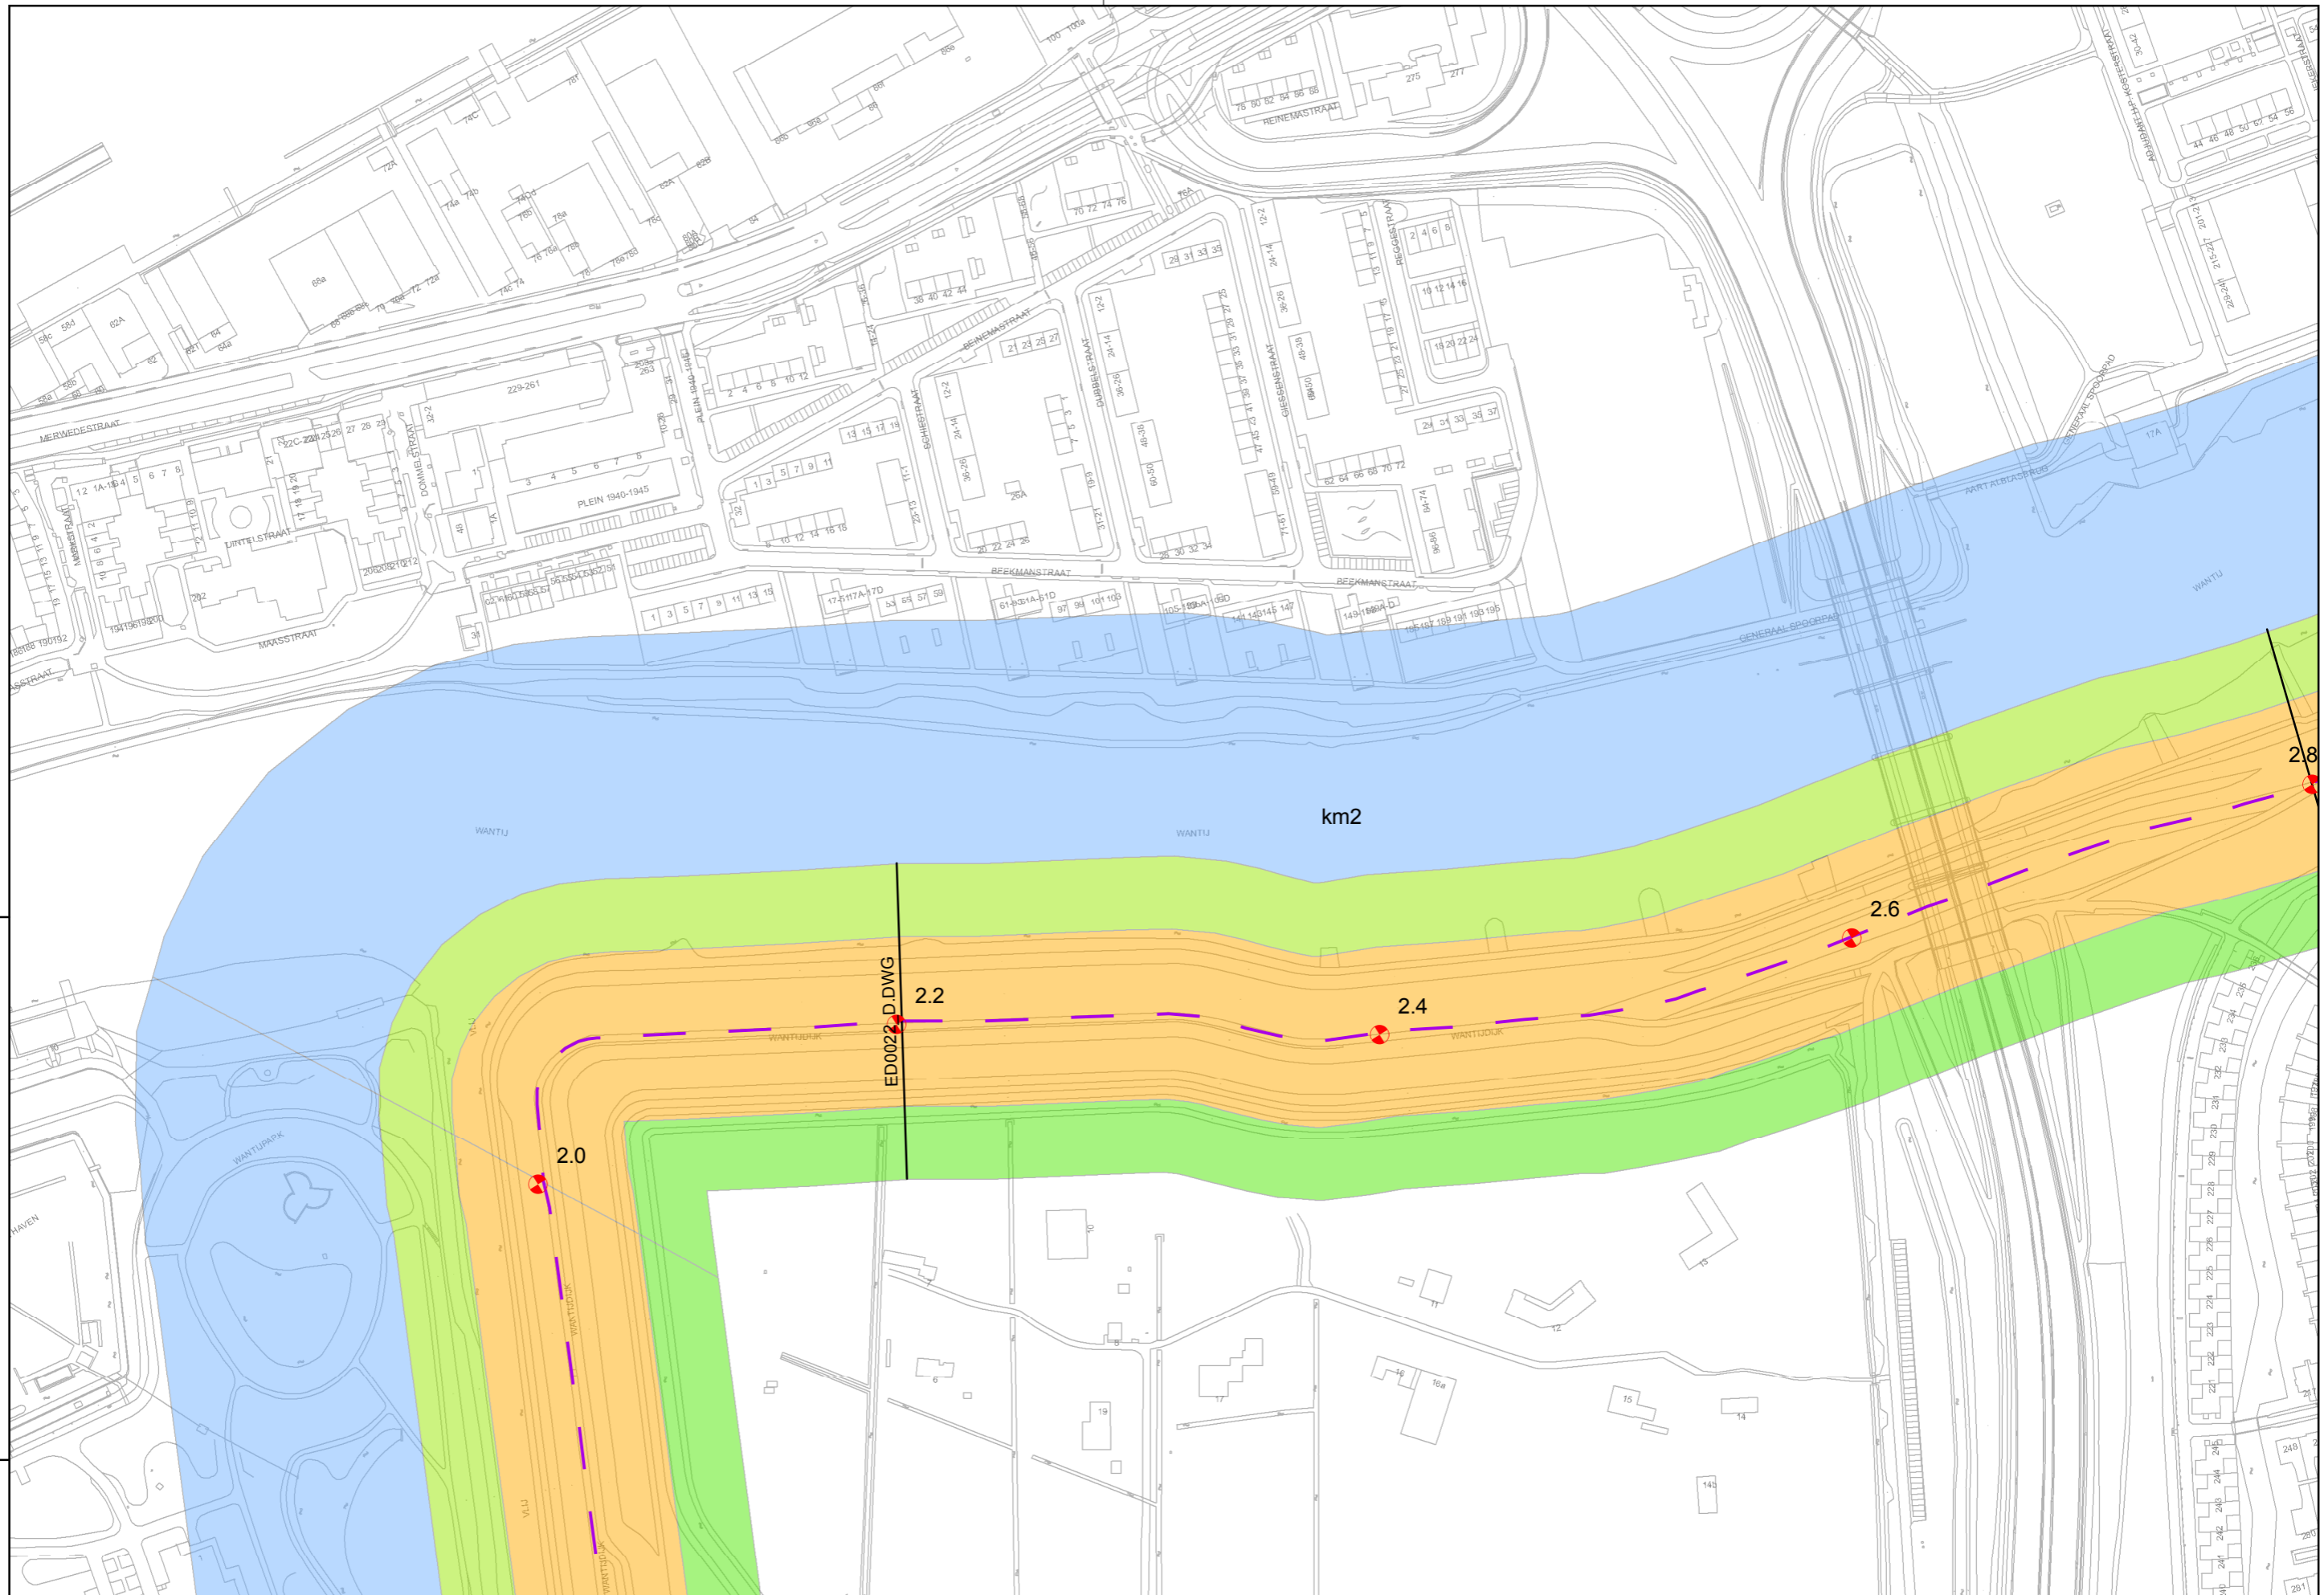

waterschap
Hollandse
Delta

waterschap Hollandse Delta

Handelsweg 100 Postbus 4103 2980 GC Ridderkerk
tel. 088 9743000 fax 088 9743001 www.wshd.nl info@wshd.nl

**Legger primaire waterkering
28-1-2010**

Regio: Eiland van Dordrecht

Schaal: 1:2.500

Auteur: C.P. van Putten

Referentie: 08176G01

Bladnummer: EVD_3