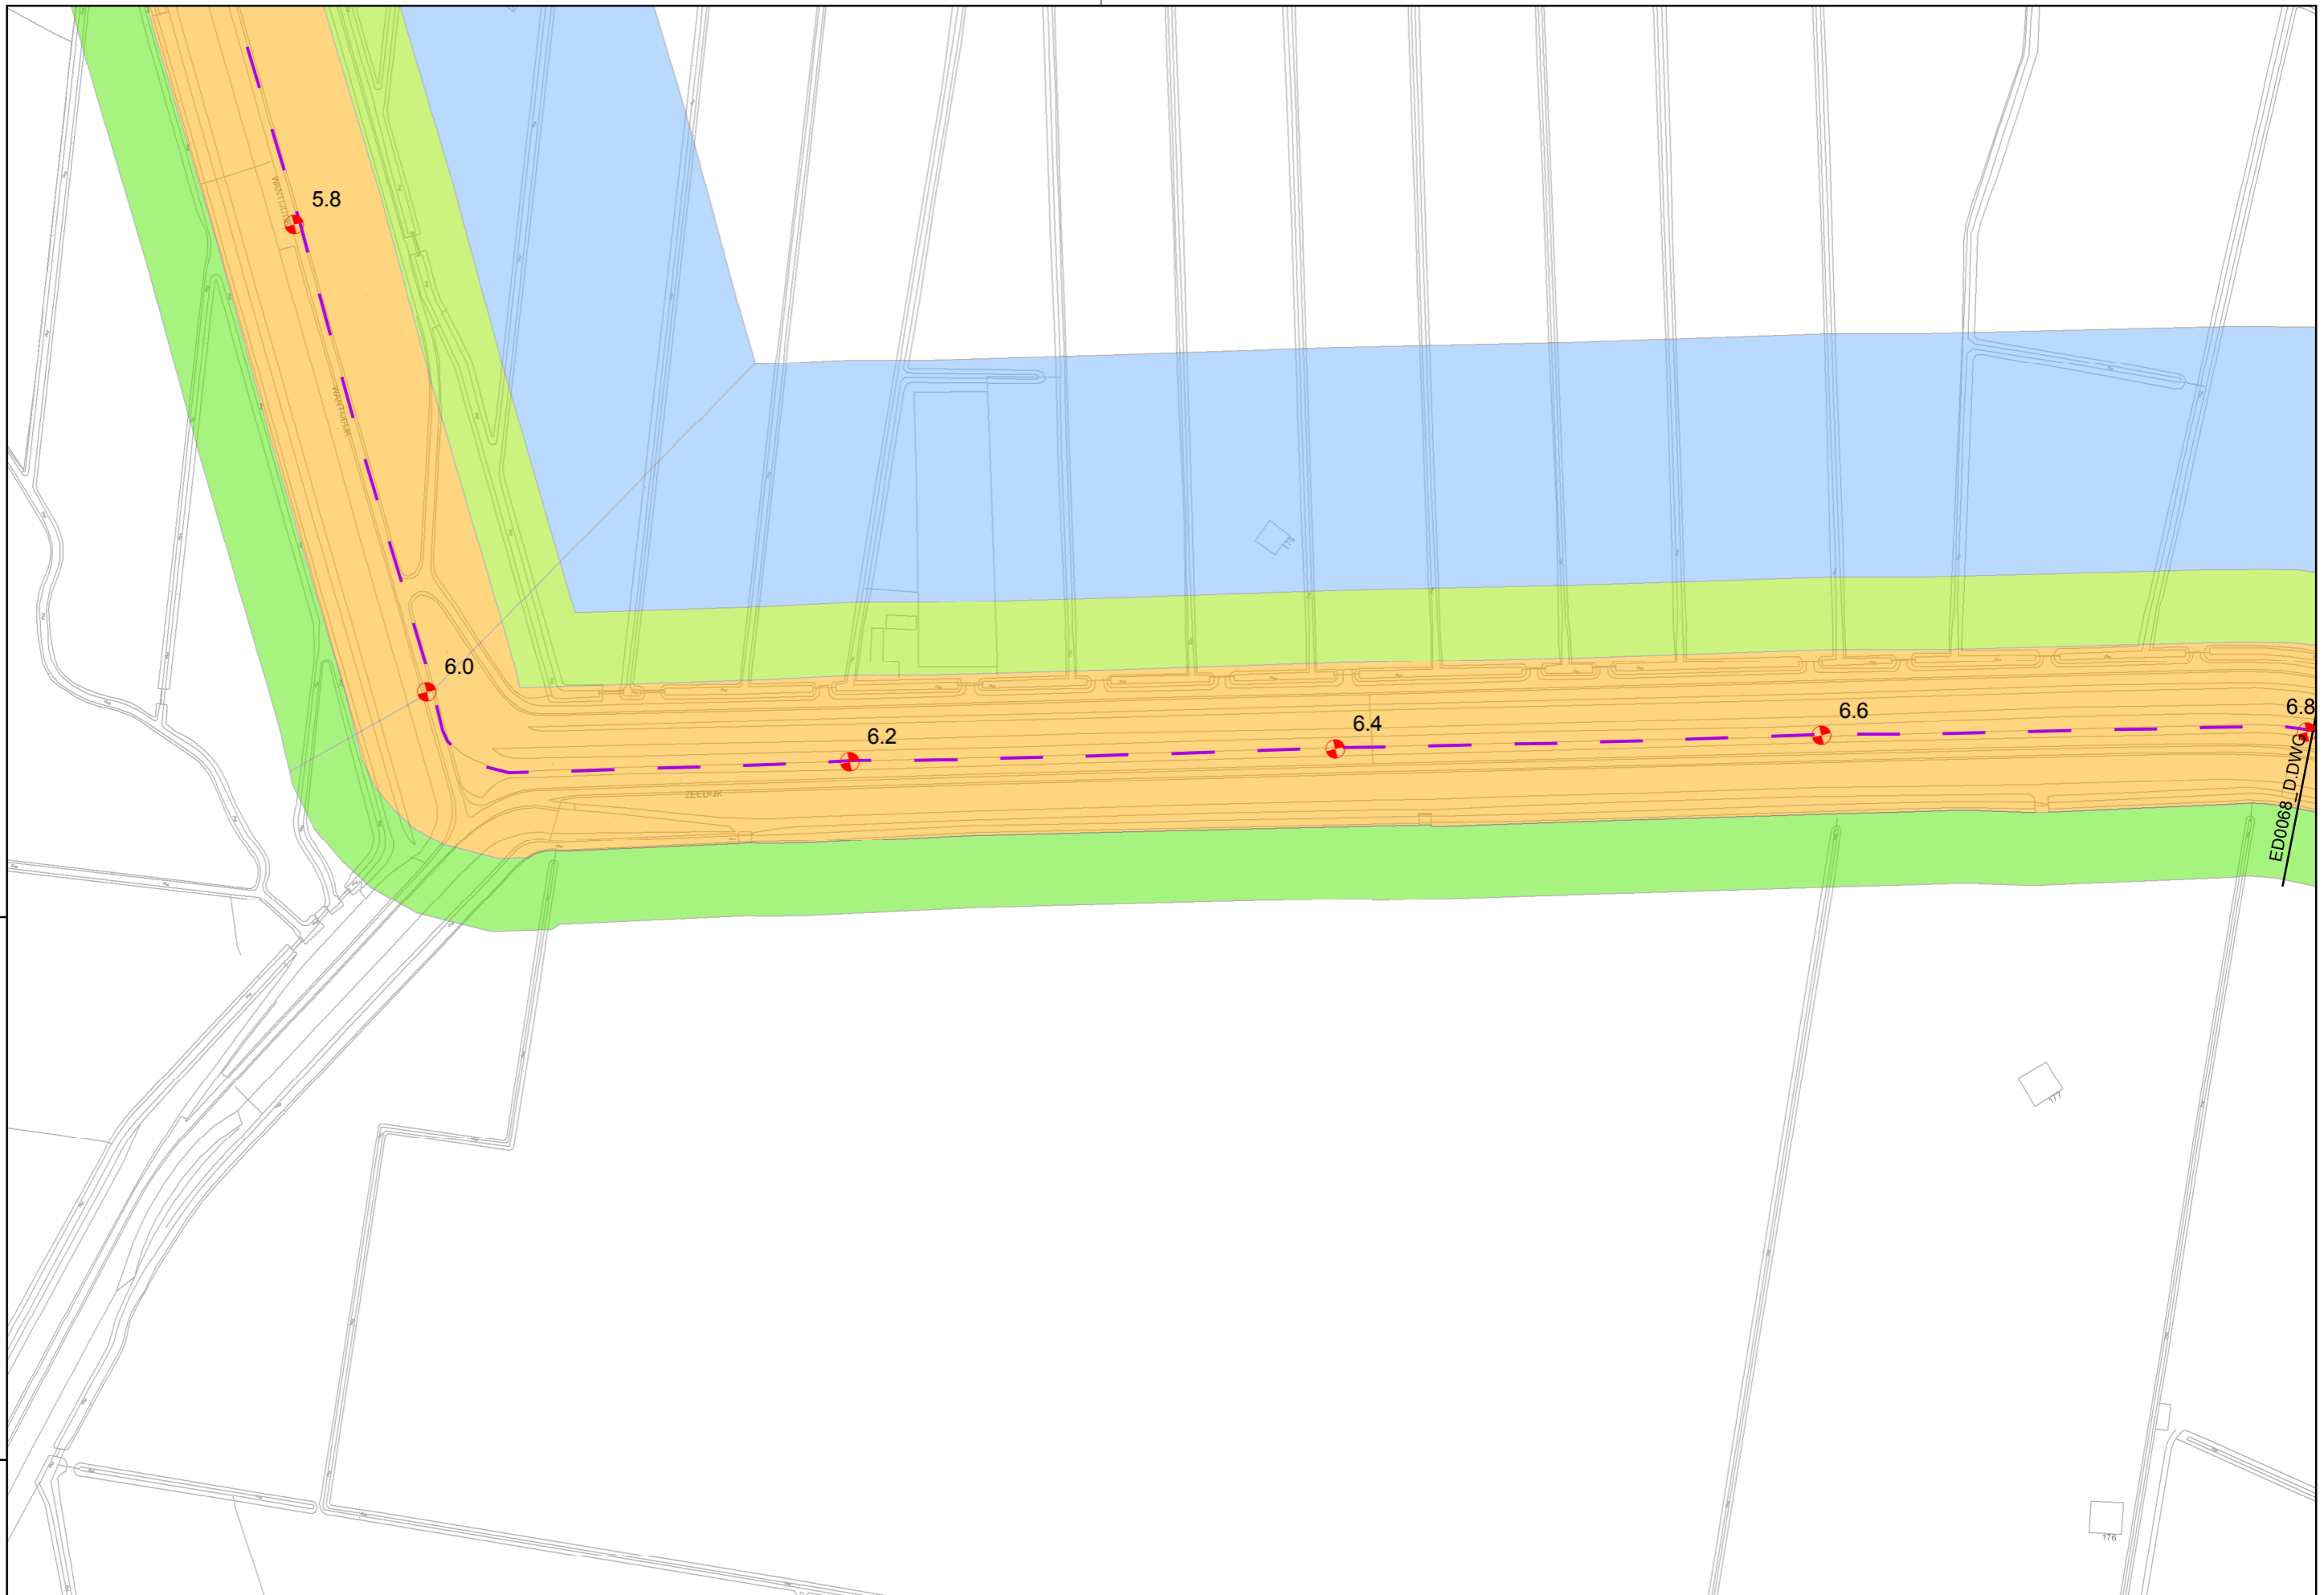

waterschap
Hollandse
Delta

waterschap Hollandse Delta

Handelsweg 100 Postbus 4103 2980 GC Ridderkerk
tel. 088 9743000 fax 088 9743001 www.wshd.nl info@wshd.nl

**Legger primaire waterkering
28-1-2010**

Regio: Eiland van Dordrecht

Schaal: 1:2.500

Auteur: C.P. van Putten

Referentie: 08176G01

Bladnummer: EVD_7