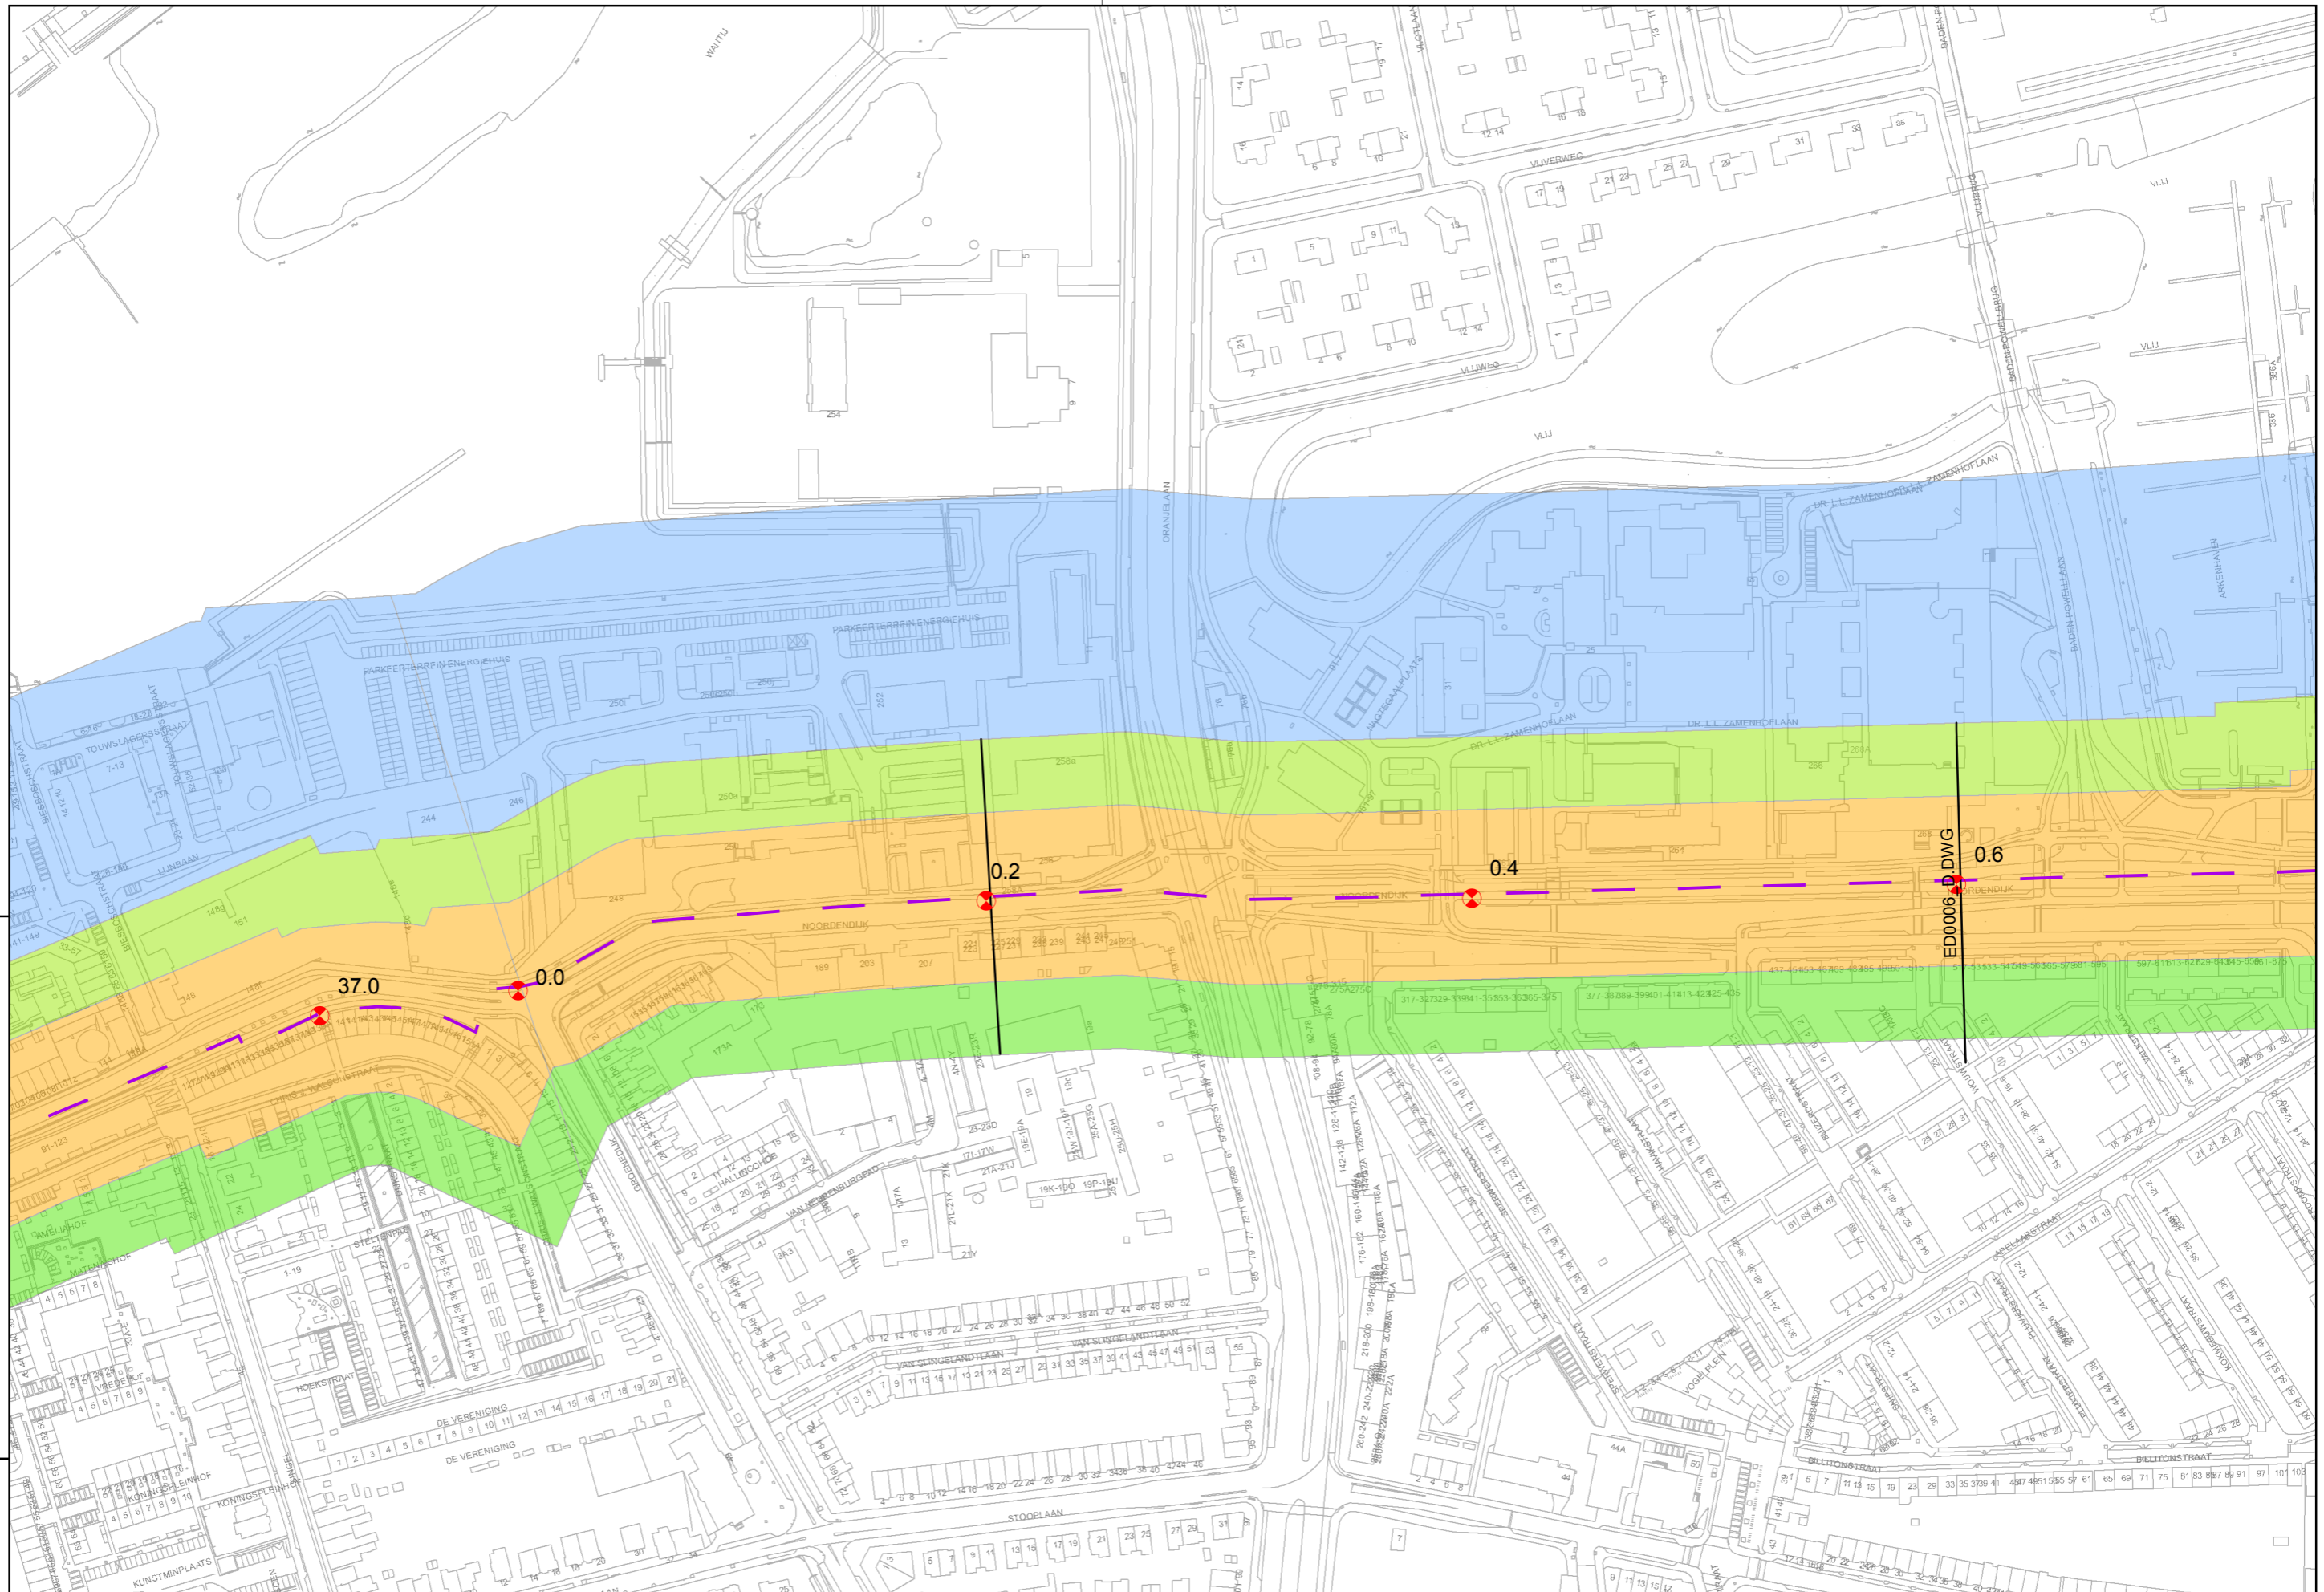

waterschap
Hollandse
Delta

waterschap Hollandse Delta

Handelsweg 100 Postbus 4103 2980 GC Ridderkerk
tel. 088 9743000 fax 088 9743001 www.wshd.nl info@wshd.nl

Legger primaire waterkering
28-1-2010

Regio: Eiland van Dordrecht

Schaal: 1:2.500

Auteur: C.P. van Putten

Referentie: 08176G01

Bladnummer: EVD_1