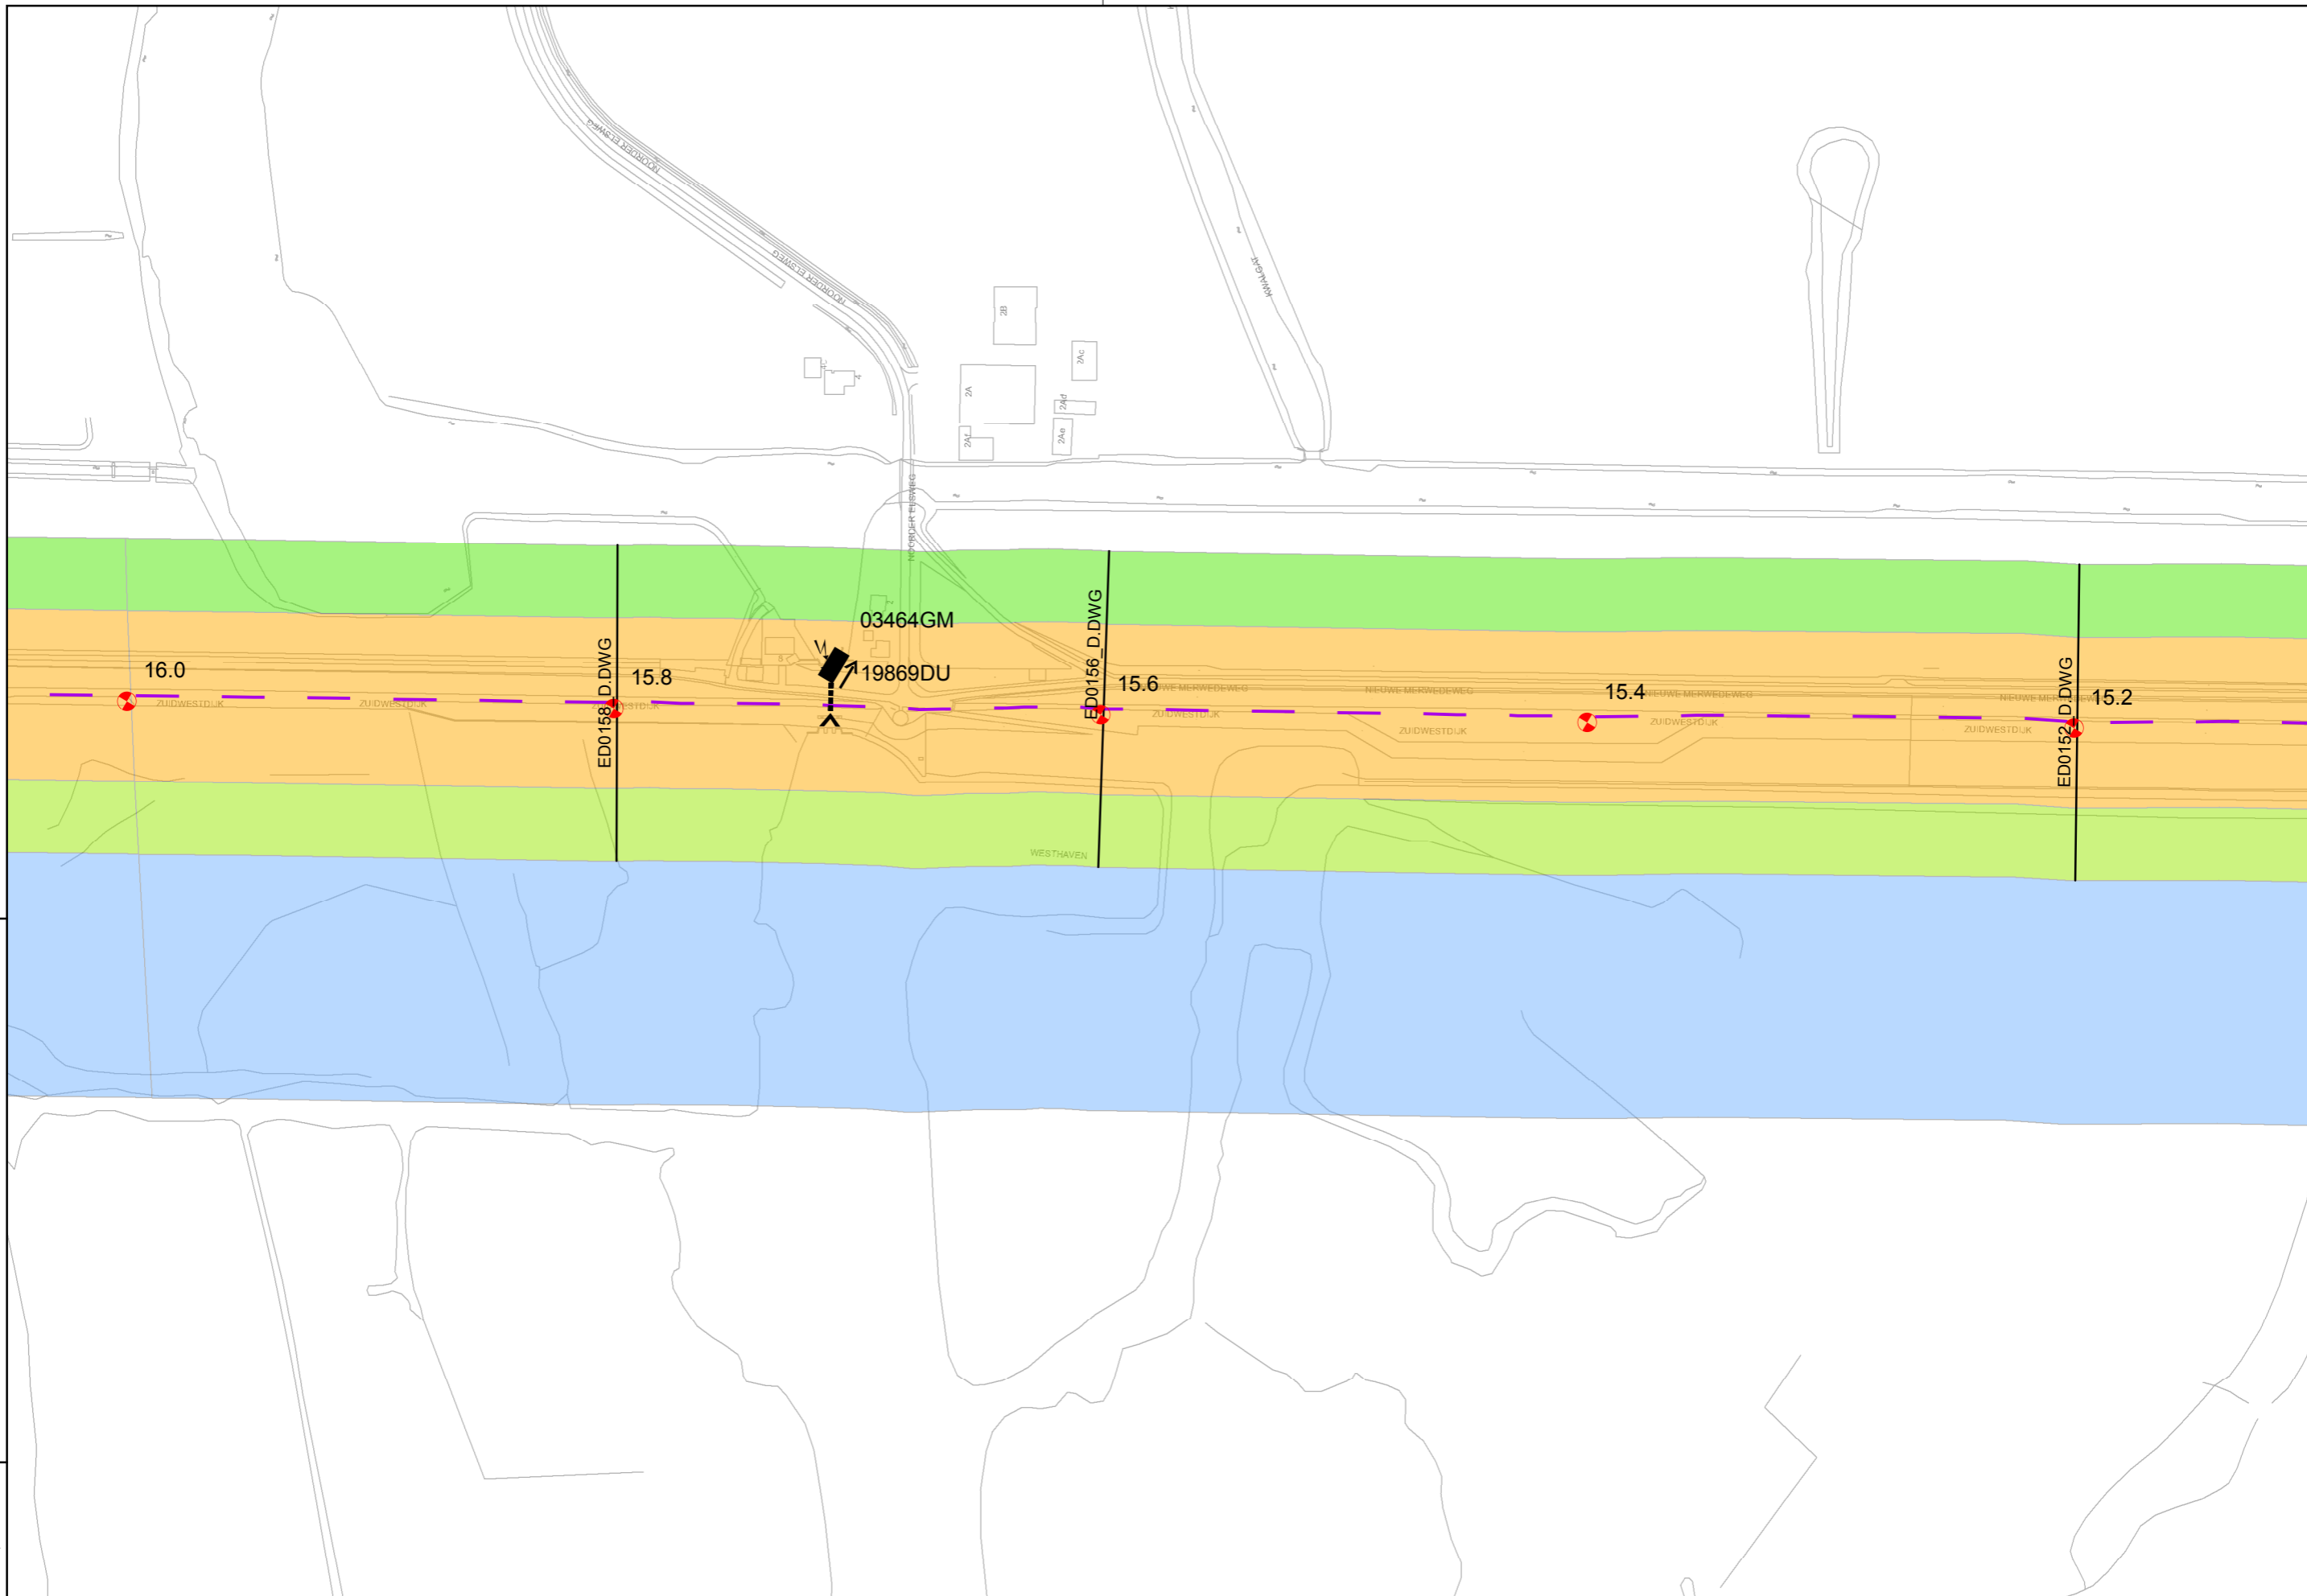

**Legger primaire waterkering
28-1-2010**

Regio: Eiland van Dordrecht

Schaal: 1:2.500

Auteur: C.P. van Putten

Referentie: 08176G01

Bladnummer: EVD_17

waterschap
Hollandse
Delta

waterschap Hollandse Delta