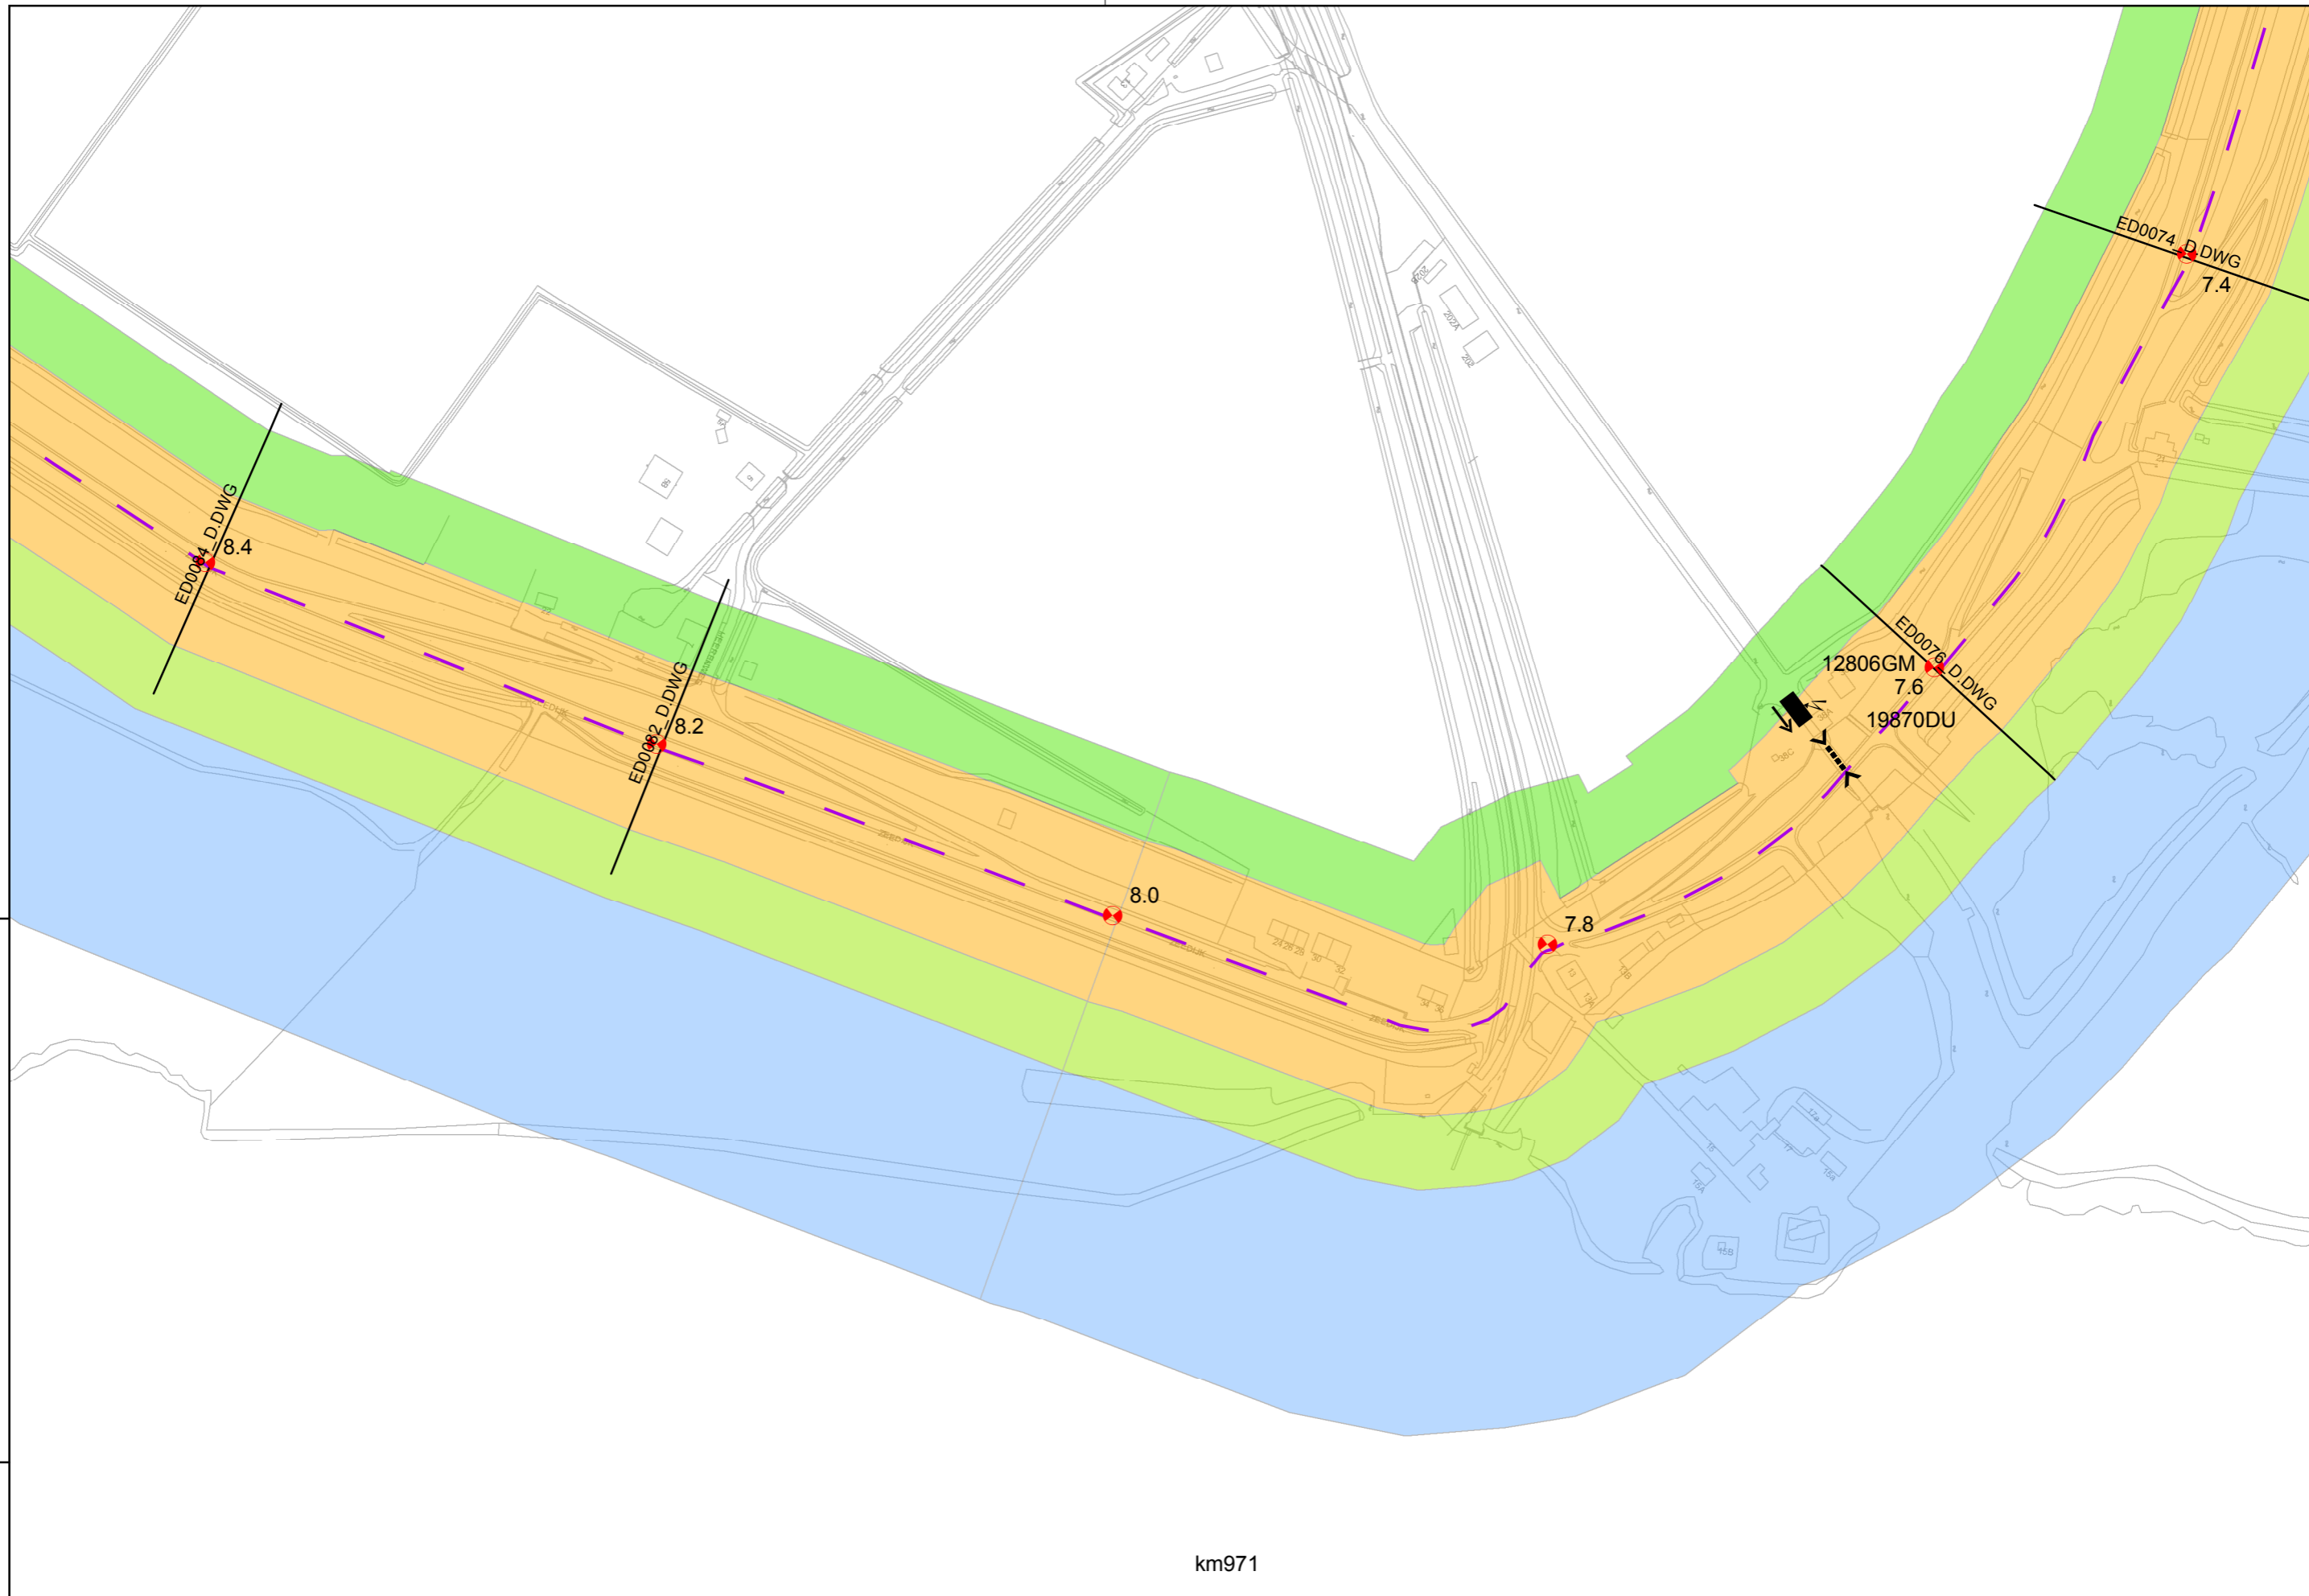

waterschap
Hollandse
Delta

waterschap Hollandse Delta

Handelsweg 100 Postbus 4103 2980 GC Ridderkerk
tel. 088 9743000 fax 088 9743001 www.wshd.nl info@wshd.nl

**Legger primaire waterkering
28-1-2010**

km971

Regio: Eiland van Dordrecht

Schaal: 1:2.500

Auteur: C.P. van Putten

Referentie: 08176G01

Bladnummer: EVD_9