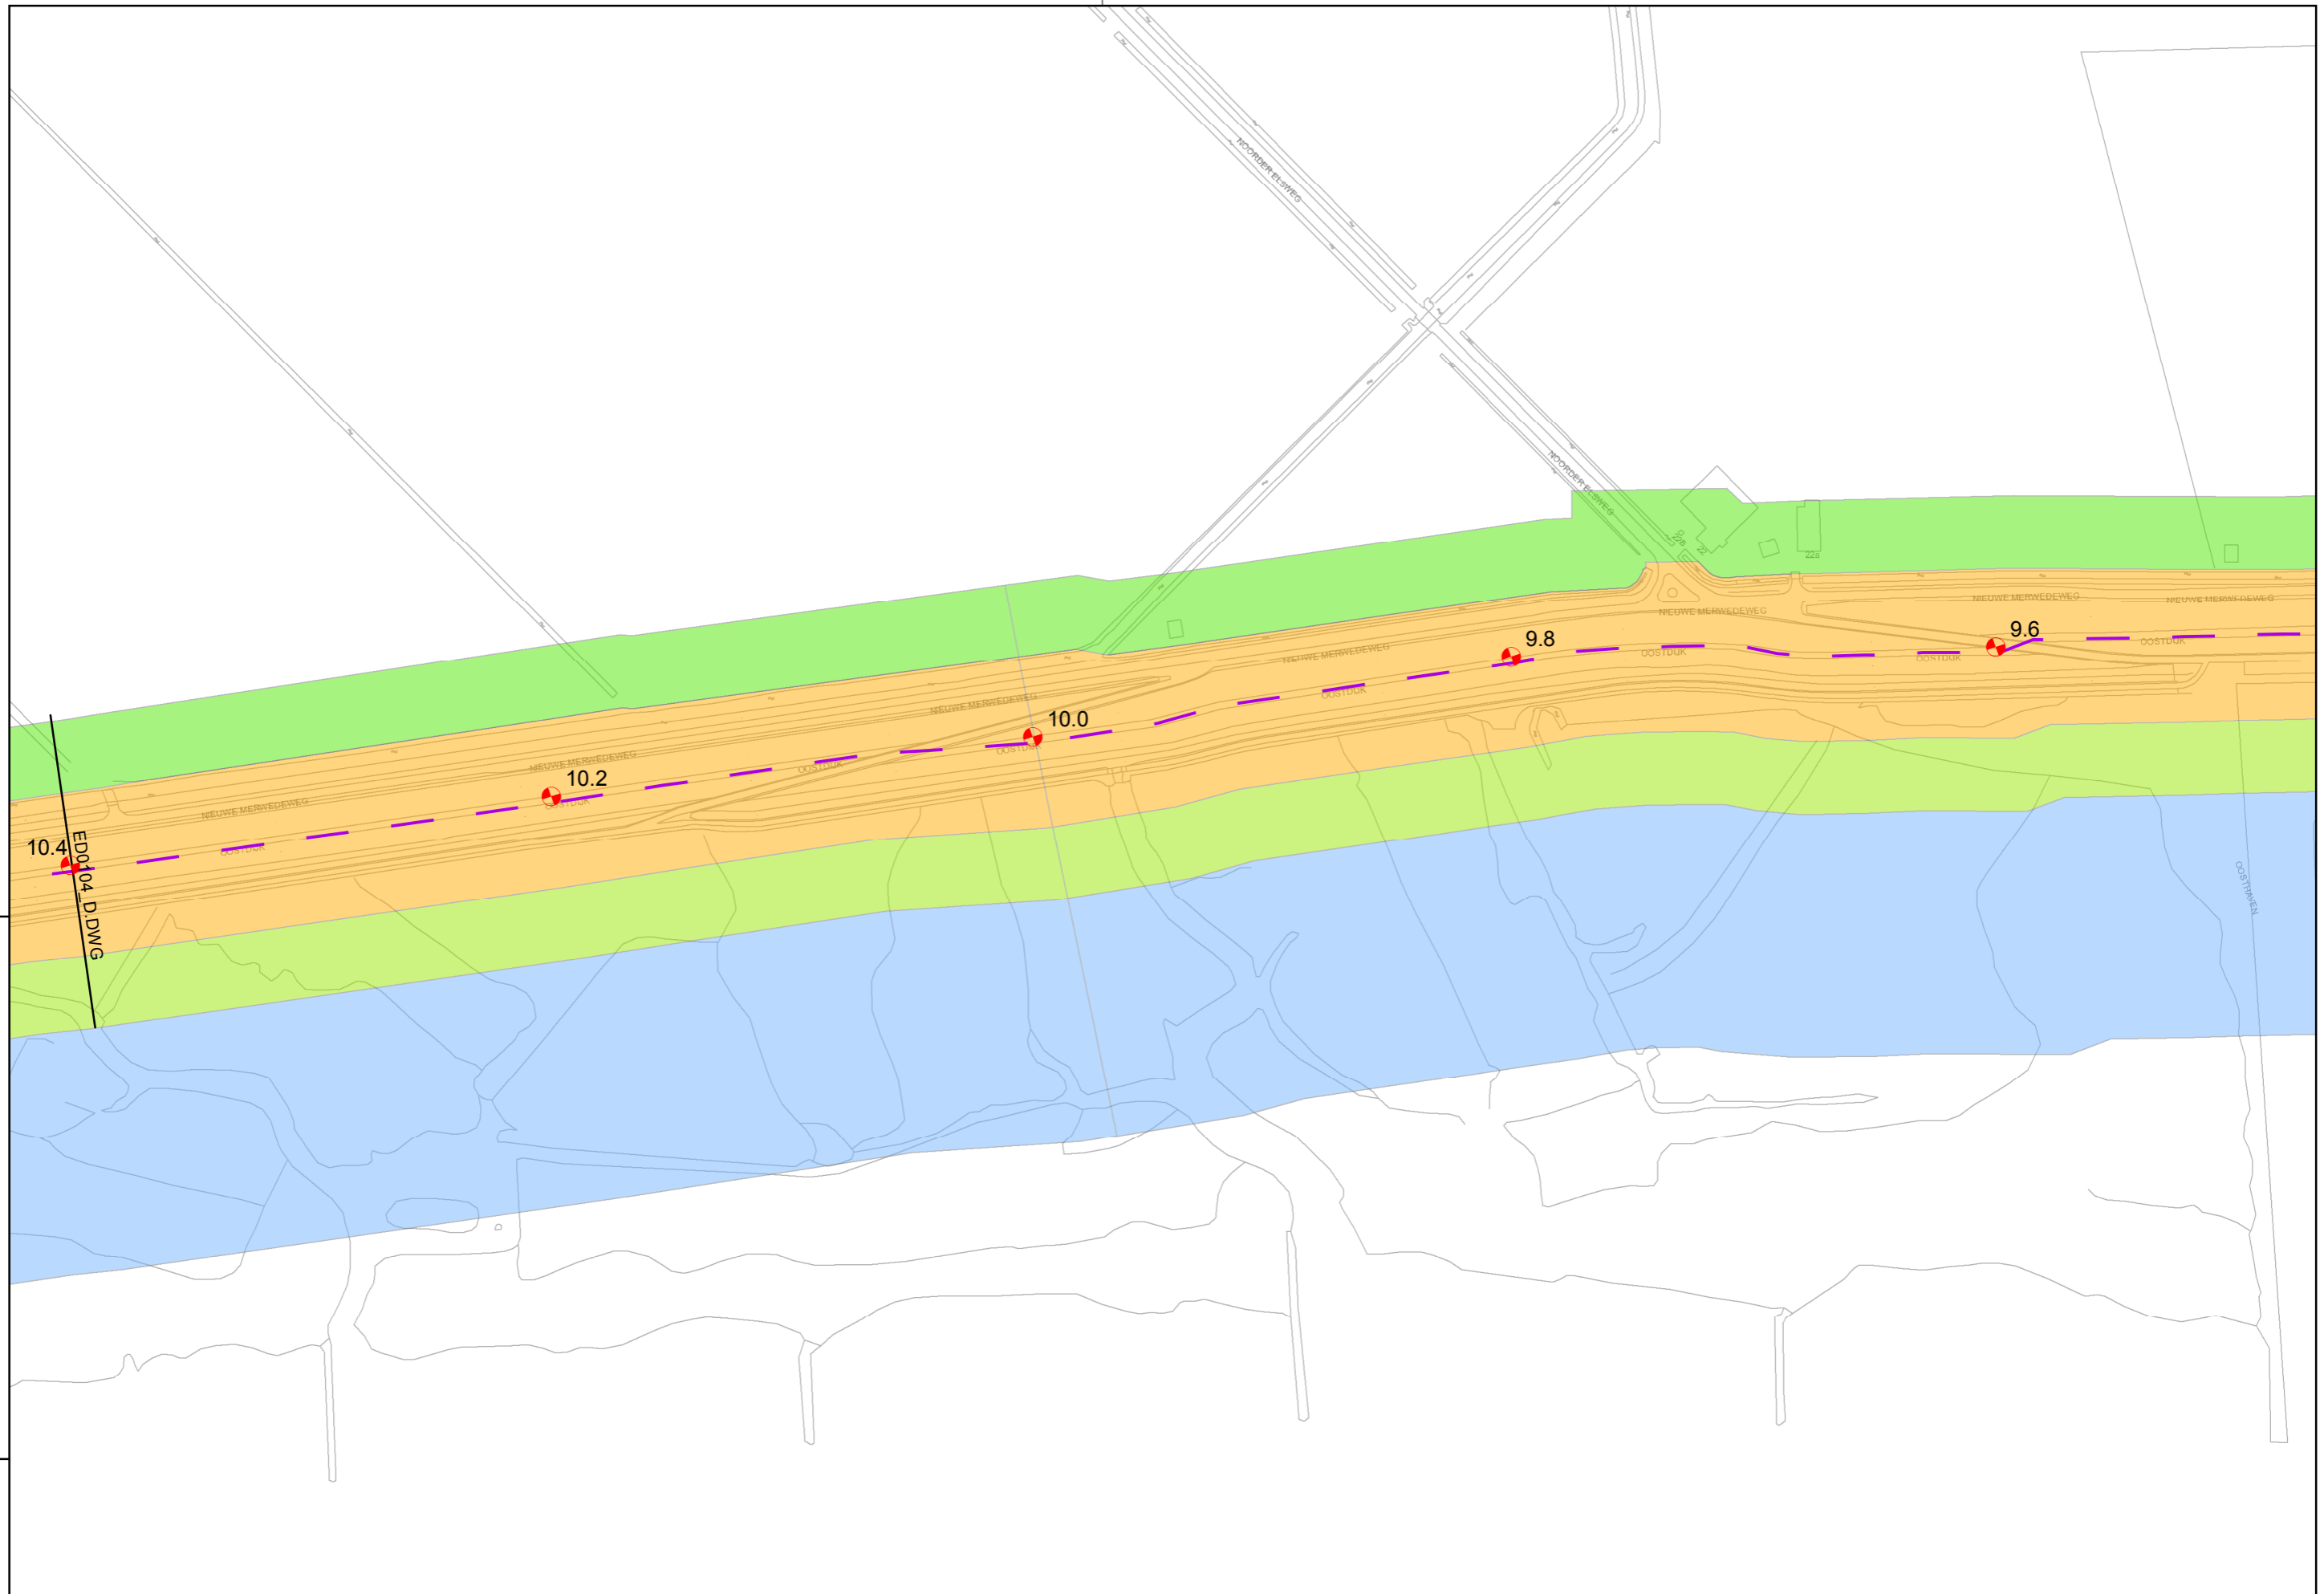

**Legger primaire waterkering
28-1-2010**

Regio: Eiland van Dordrecht

Schaal: 1:2.500

Auteur: C.P. van Putten

Referentie: 08176G01

Bladnummer: EVD_11

waterschap
Hollandse
Delta

waterschap Hollandse Delta