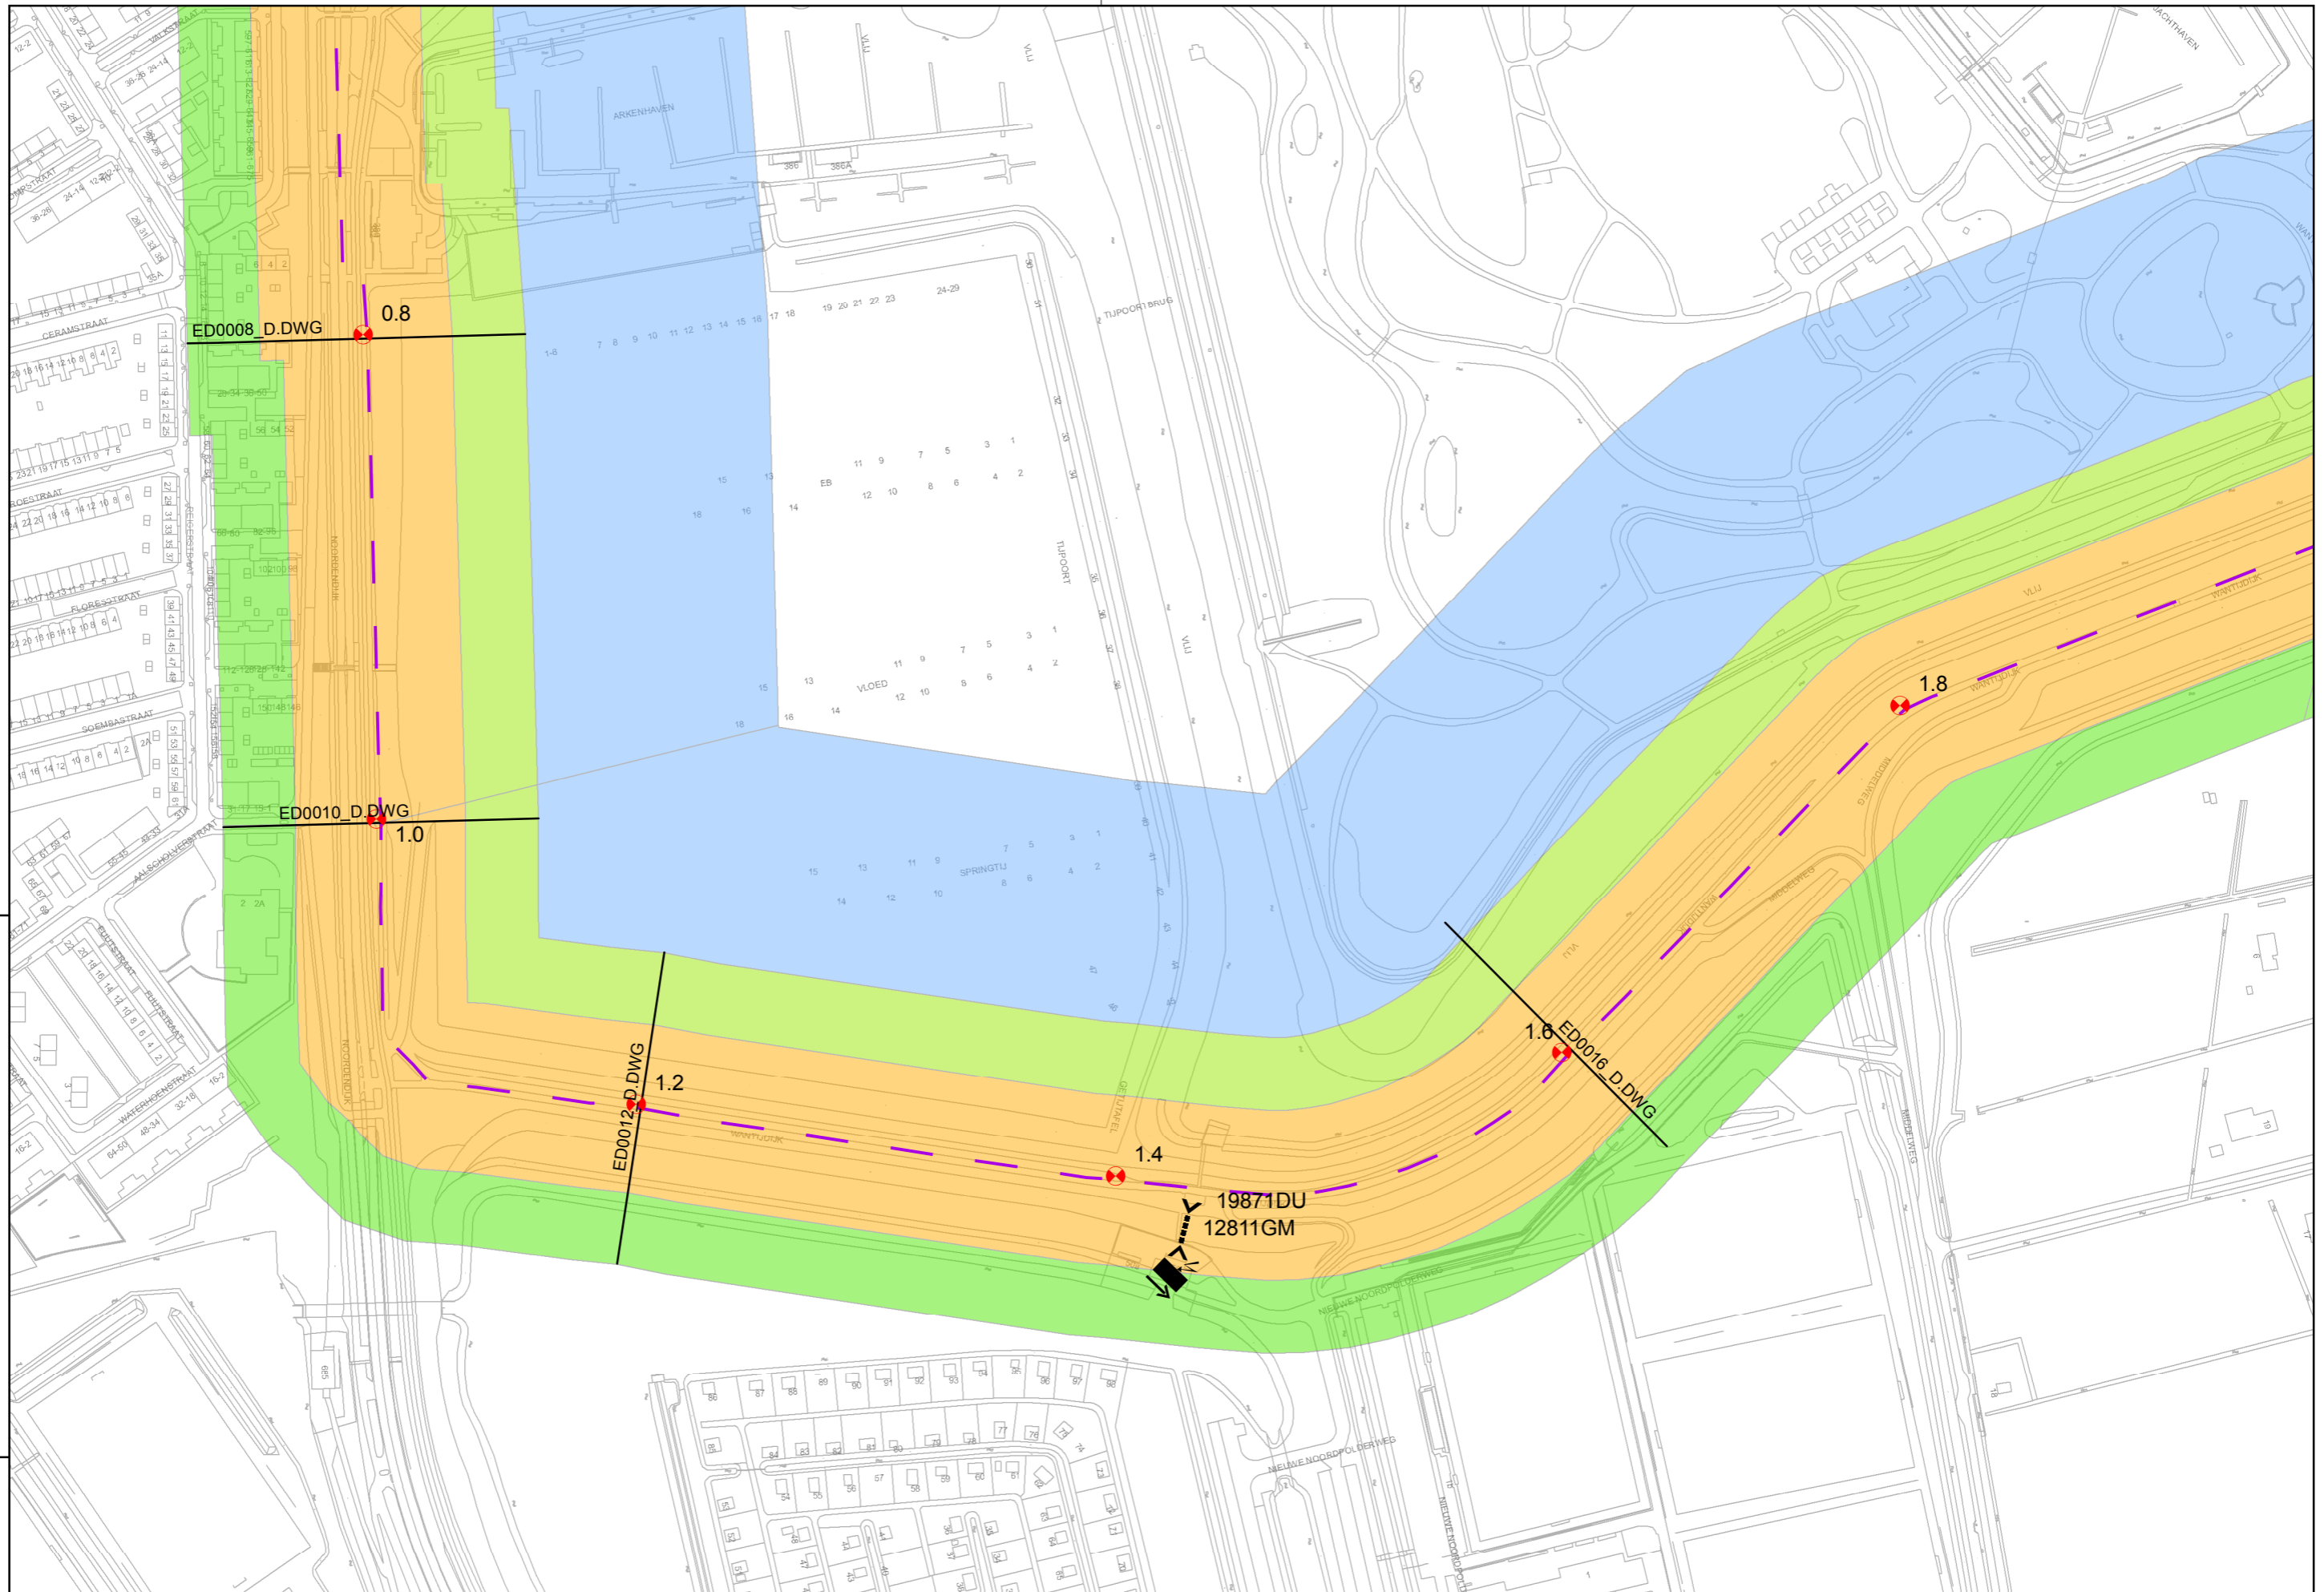

Legger primaire waterkering
28-1-2010

Regio: Eiland van Dordrecht

Schaal: 1:2.500

Auteur: C.P. van Putten

Referentie: 08176G01

Bladnummer: EVD_2

waterschap
Hollandse
Delta

waterschap Hollandse Delta