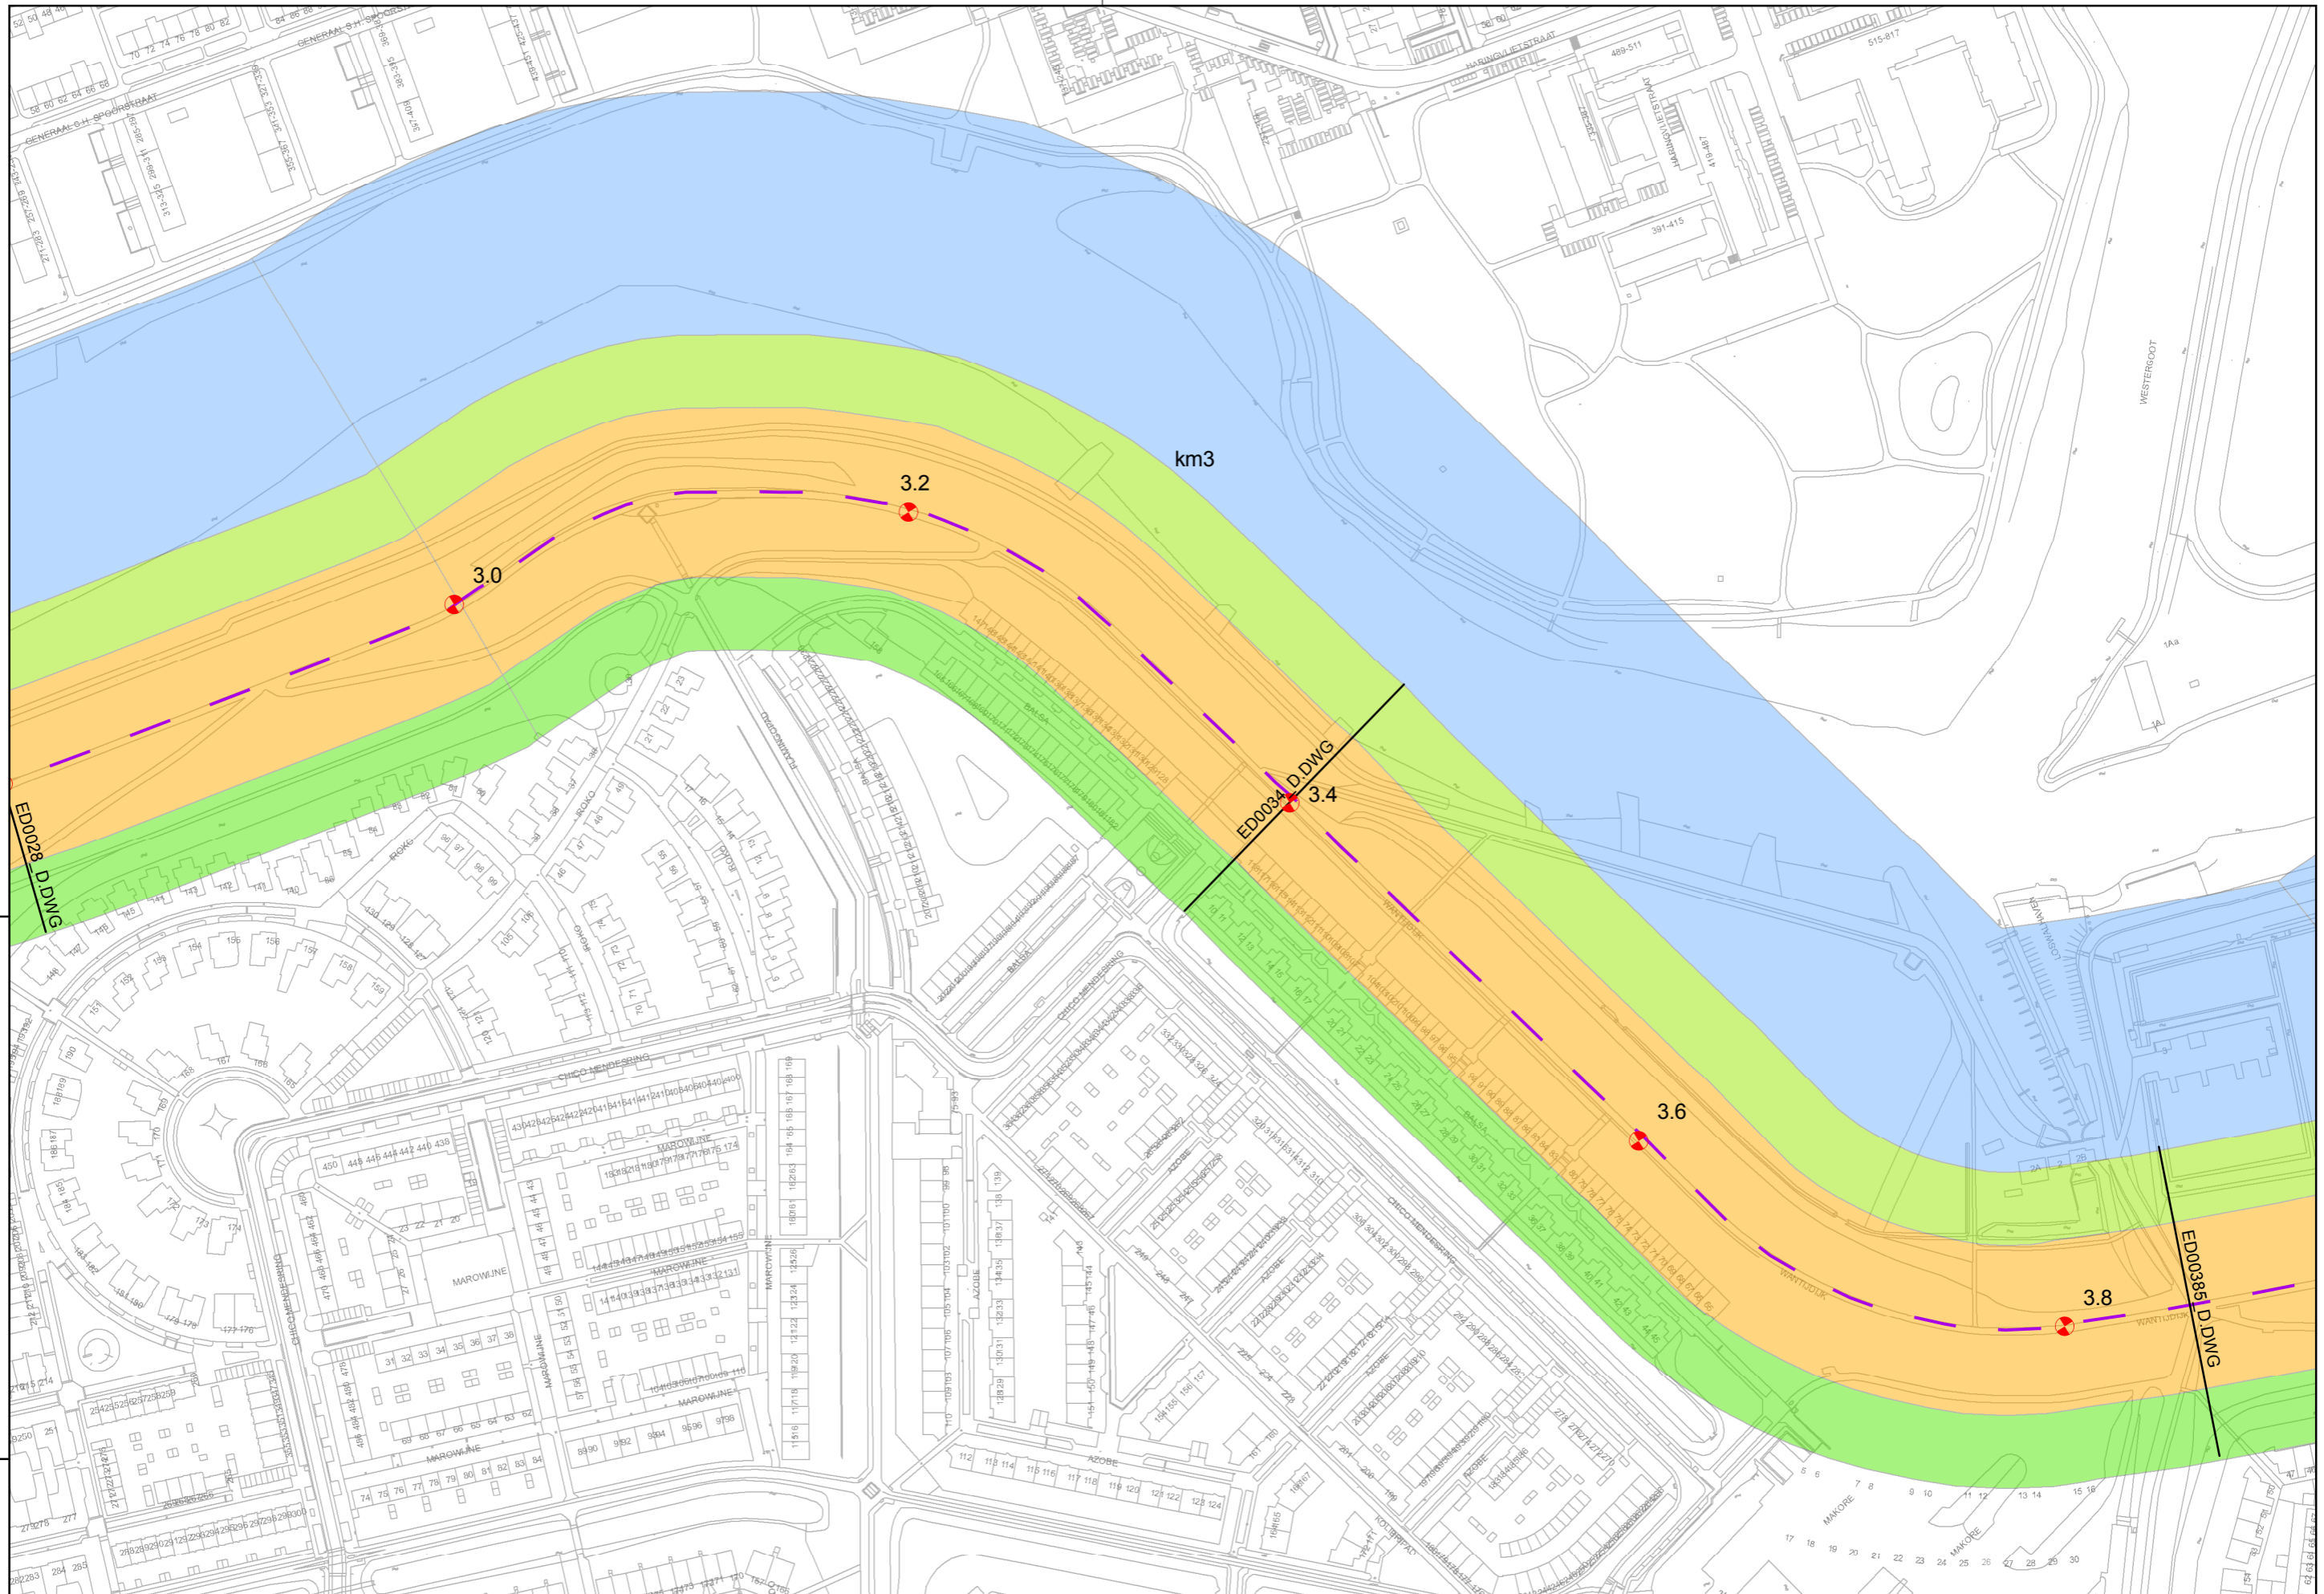

waterschap
Hollandse
Delta

waterschap Hollandse Delta

Handelsweg 100 Postbus 4103 2980 GC Ridderkerk
tel. 088 9743000 fax 088 9743001 www.wshd.nl info@wshd.nl

**Legger primaire waterkering
28-1-2010**

Regio: Eiland van Dordrecht

Schaal: 1:2.500

Auteur: C.P. van Putten

Referentie: 08176G01

Bladnummer: EVD_4