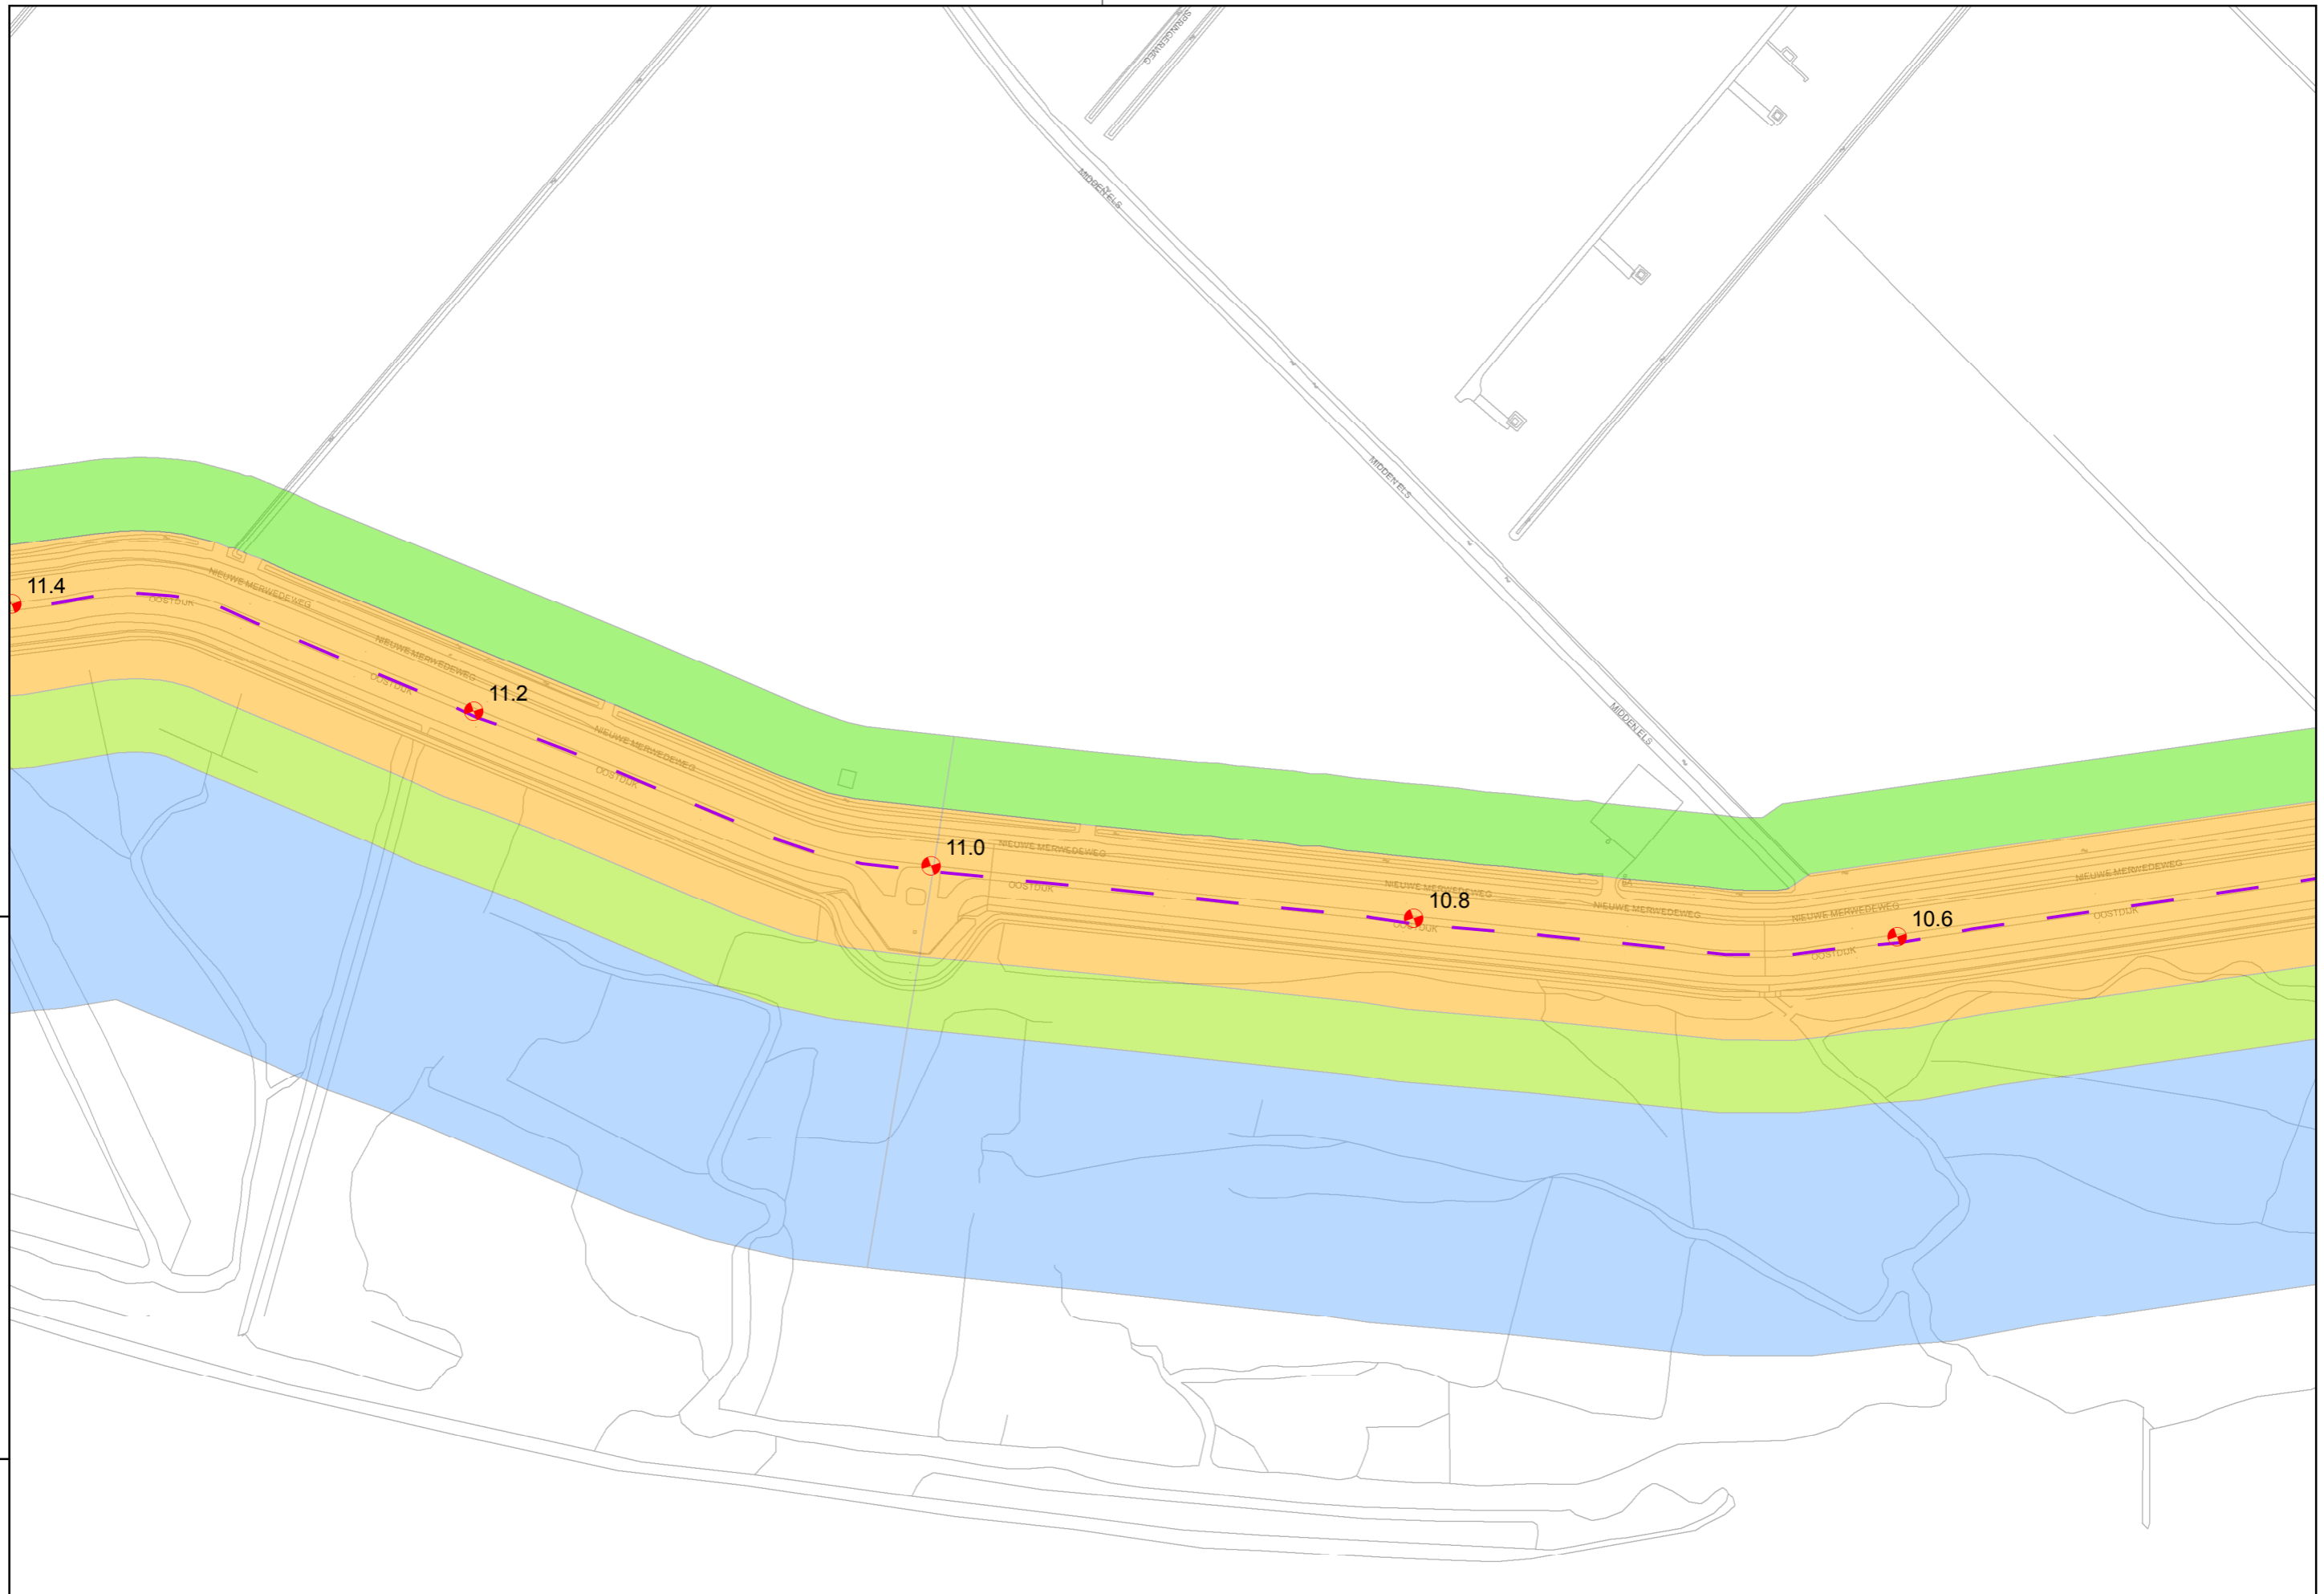

waterschap
Hollandse
Delta

waterschap Hollandse Delta

Handelsweg 100 Postbus 4103 2980 GC Ridderkerk
tel. 088 9743000 fax 088 9743001 www.wshd.nl info@wshd.nl

**Legger primaire waterkering
28-1-2010**

Regio: Eiland van Dordrecht

Schaal: 1:2.500

Auteur: C.P. van Putten

Referentie: 08176G01

Bladnummer: EVD_12