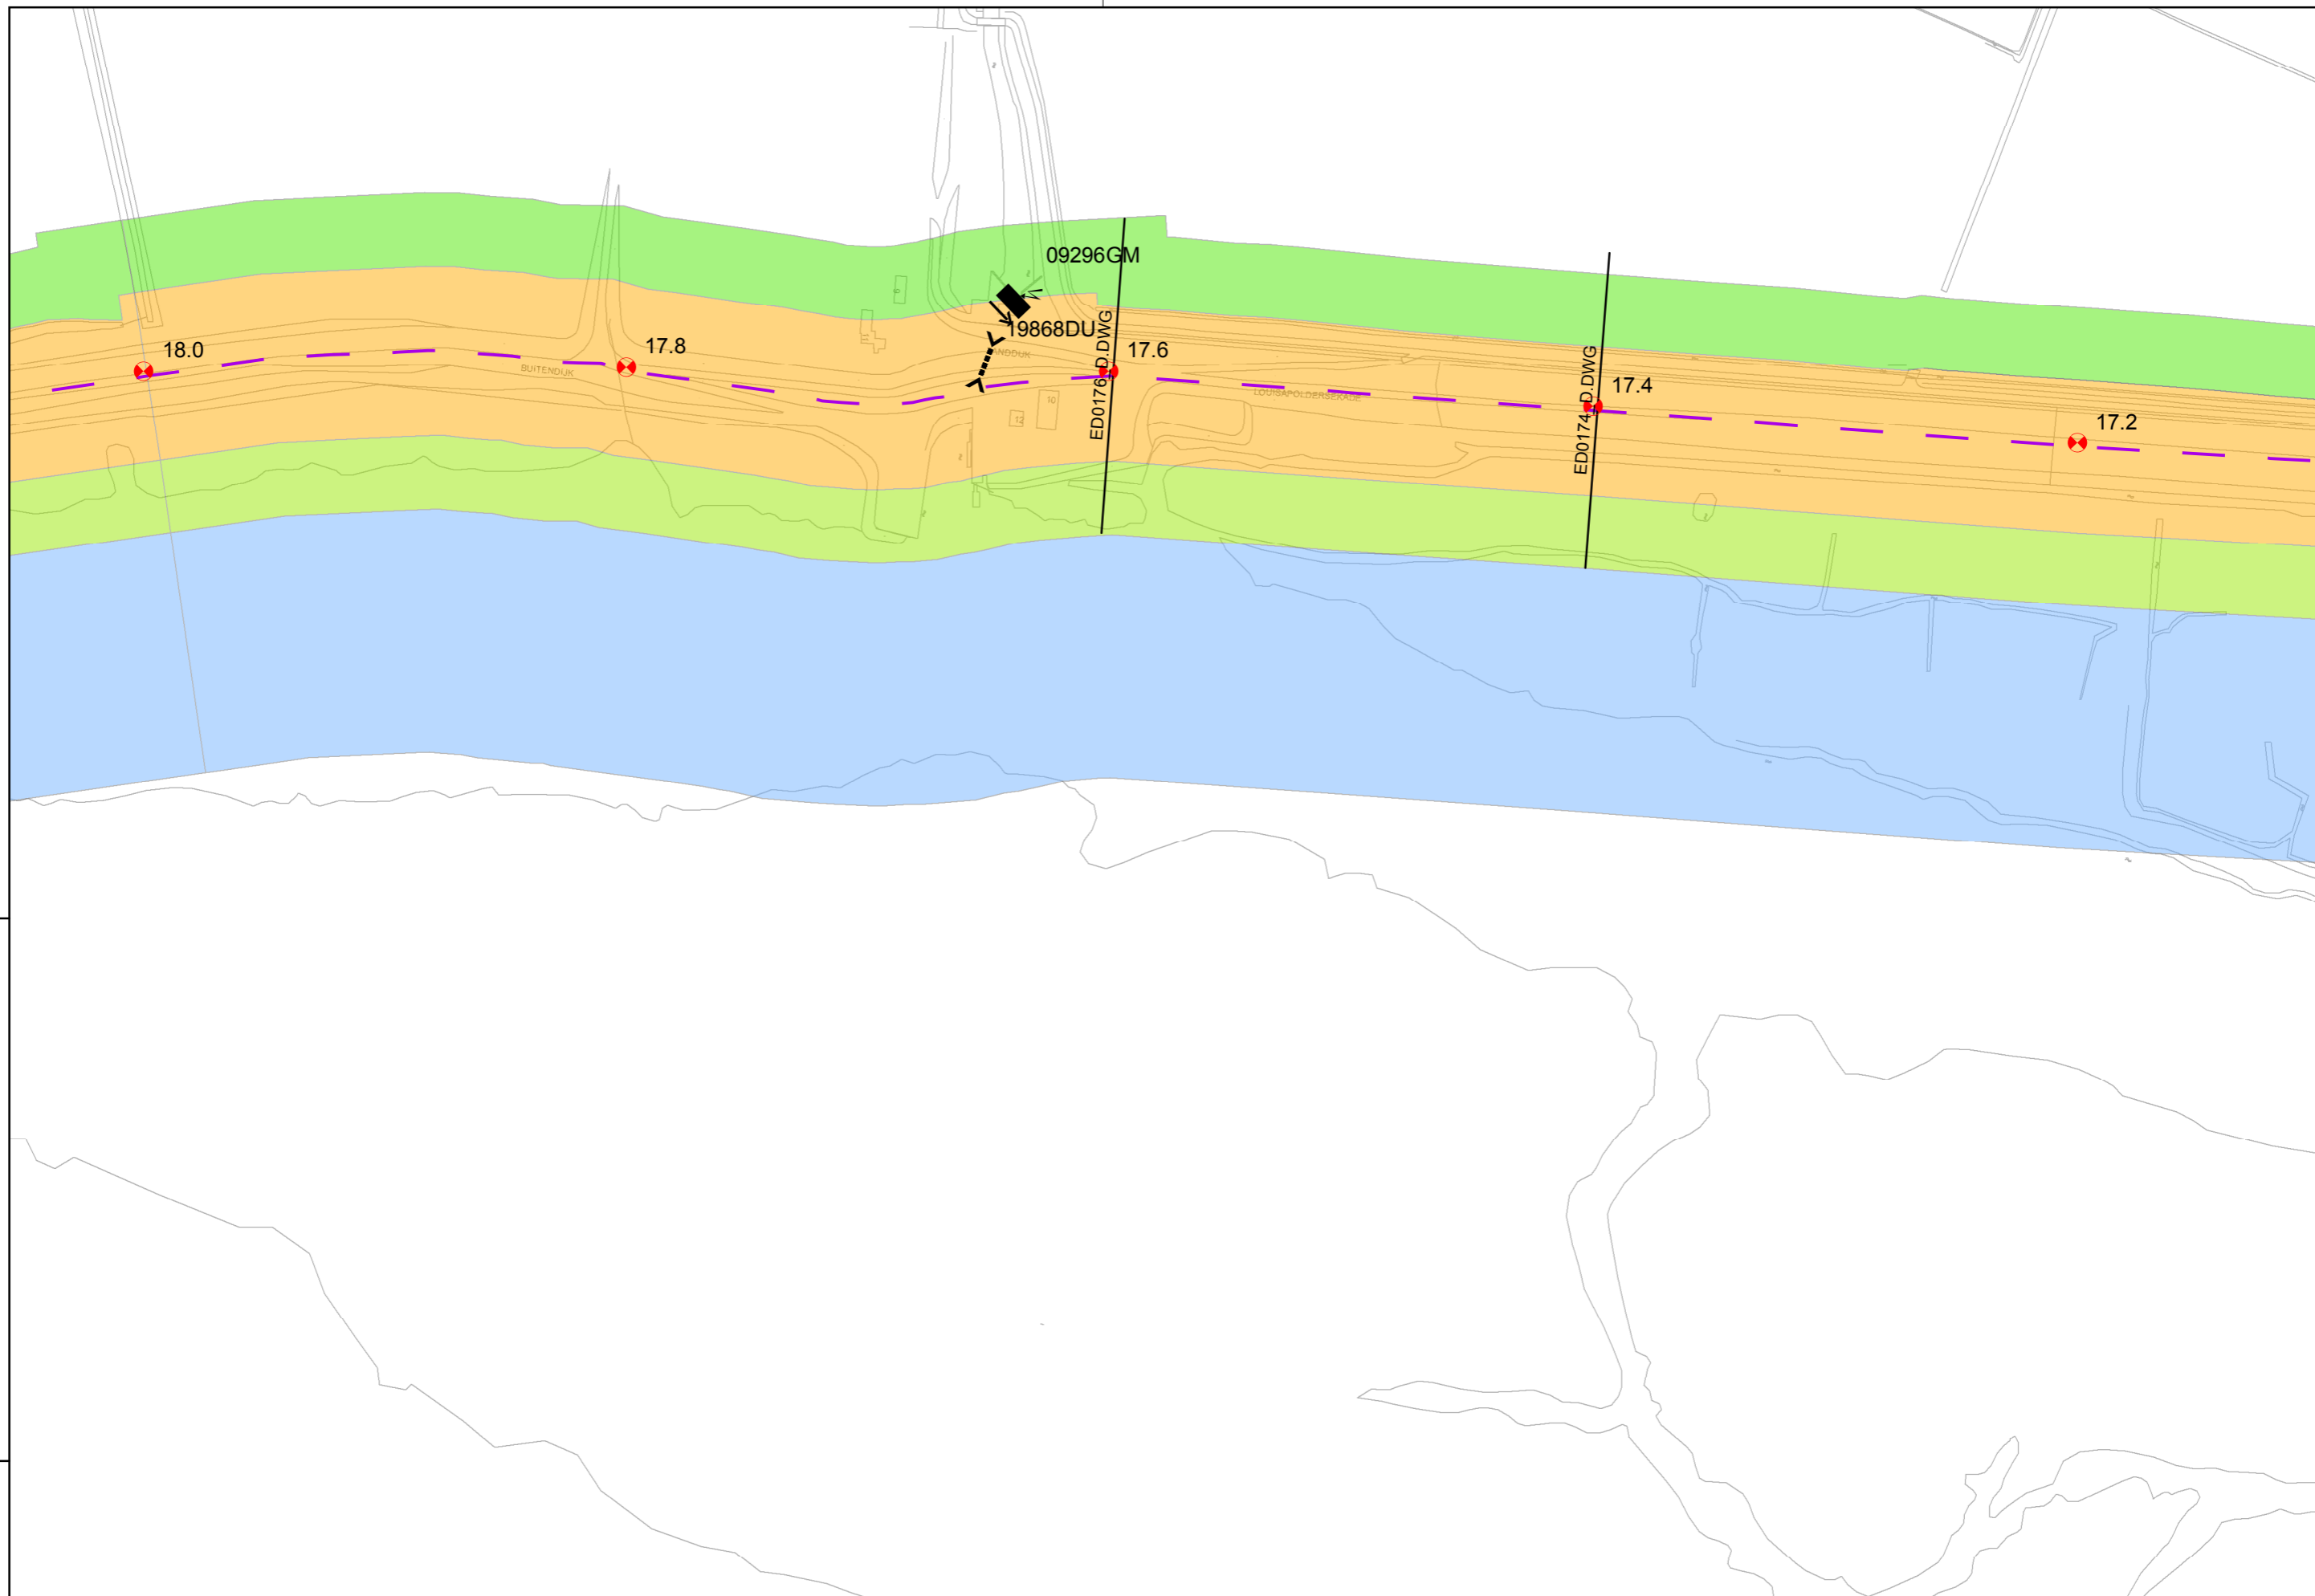

Regio: Eiland van Dordrecht

Schaal: 1:2.500

Auteur: C.P. van Putten

Referentie: 08176G01

Bladnummer: EVD_19