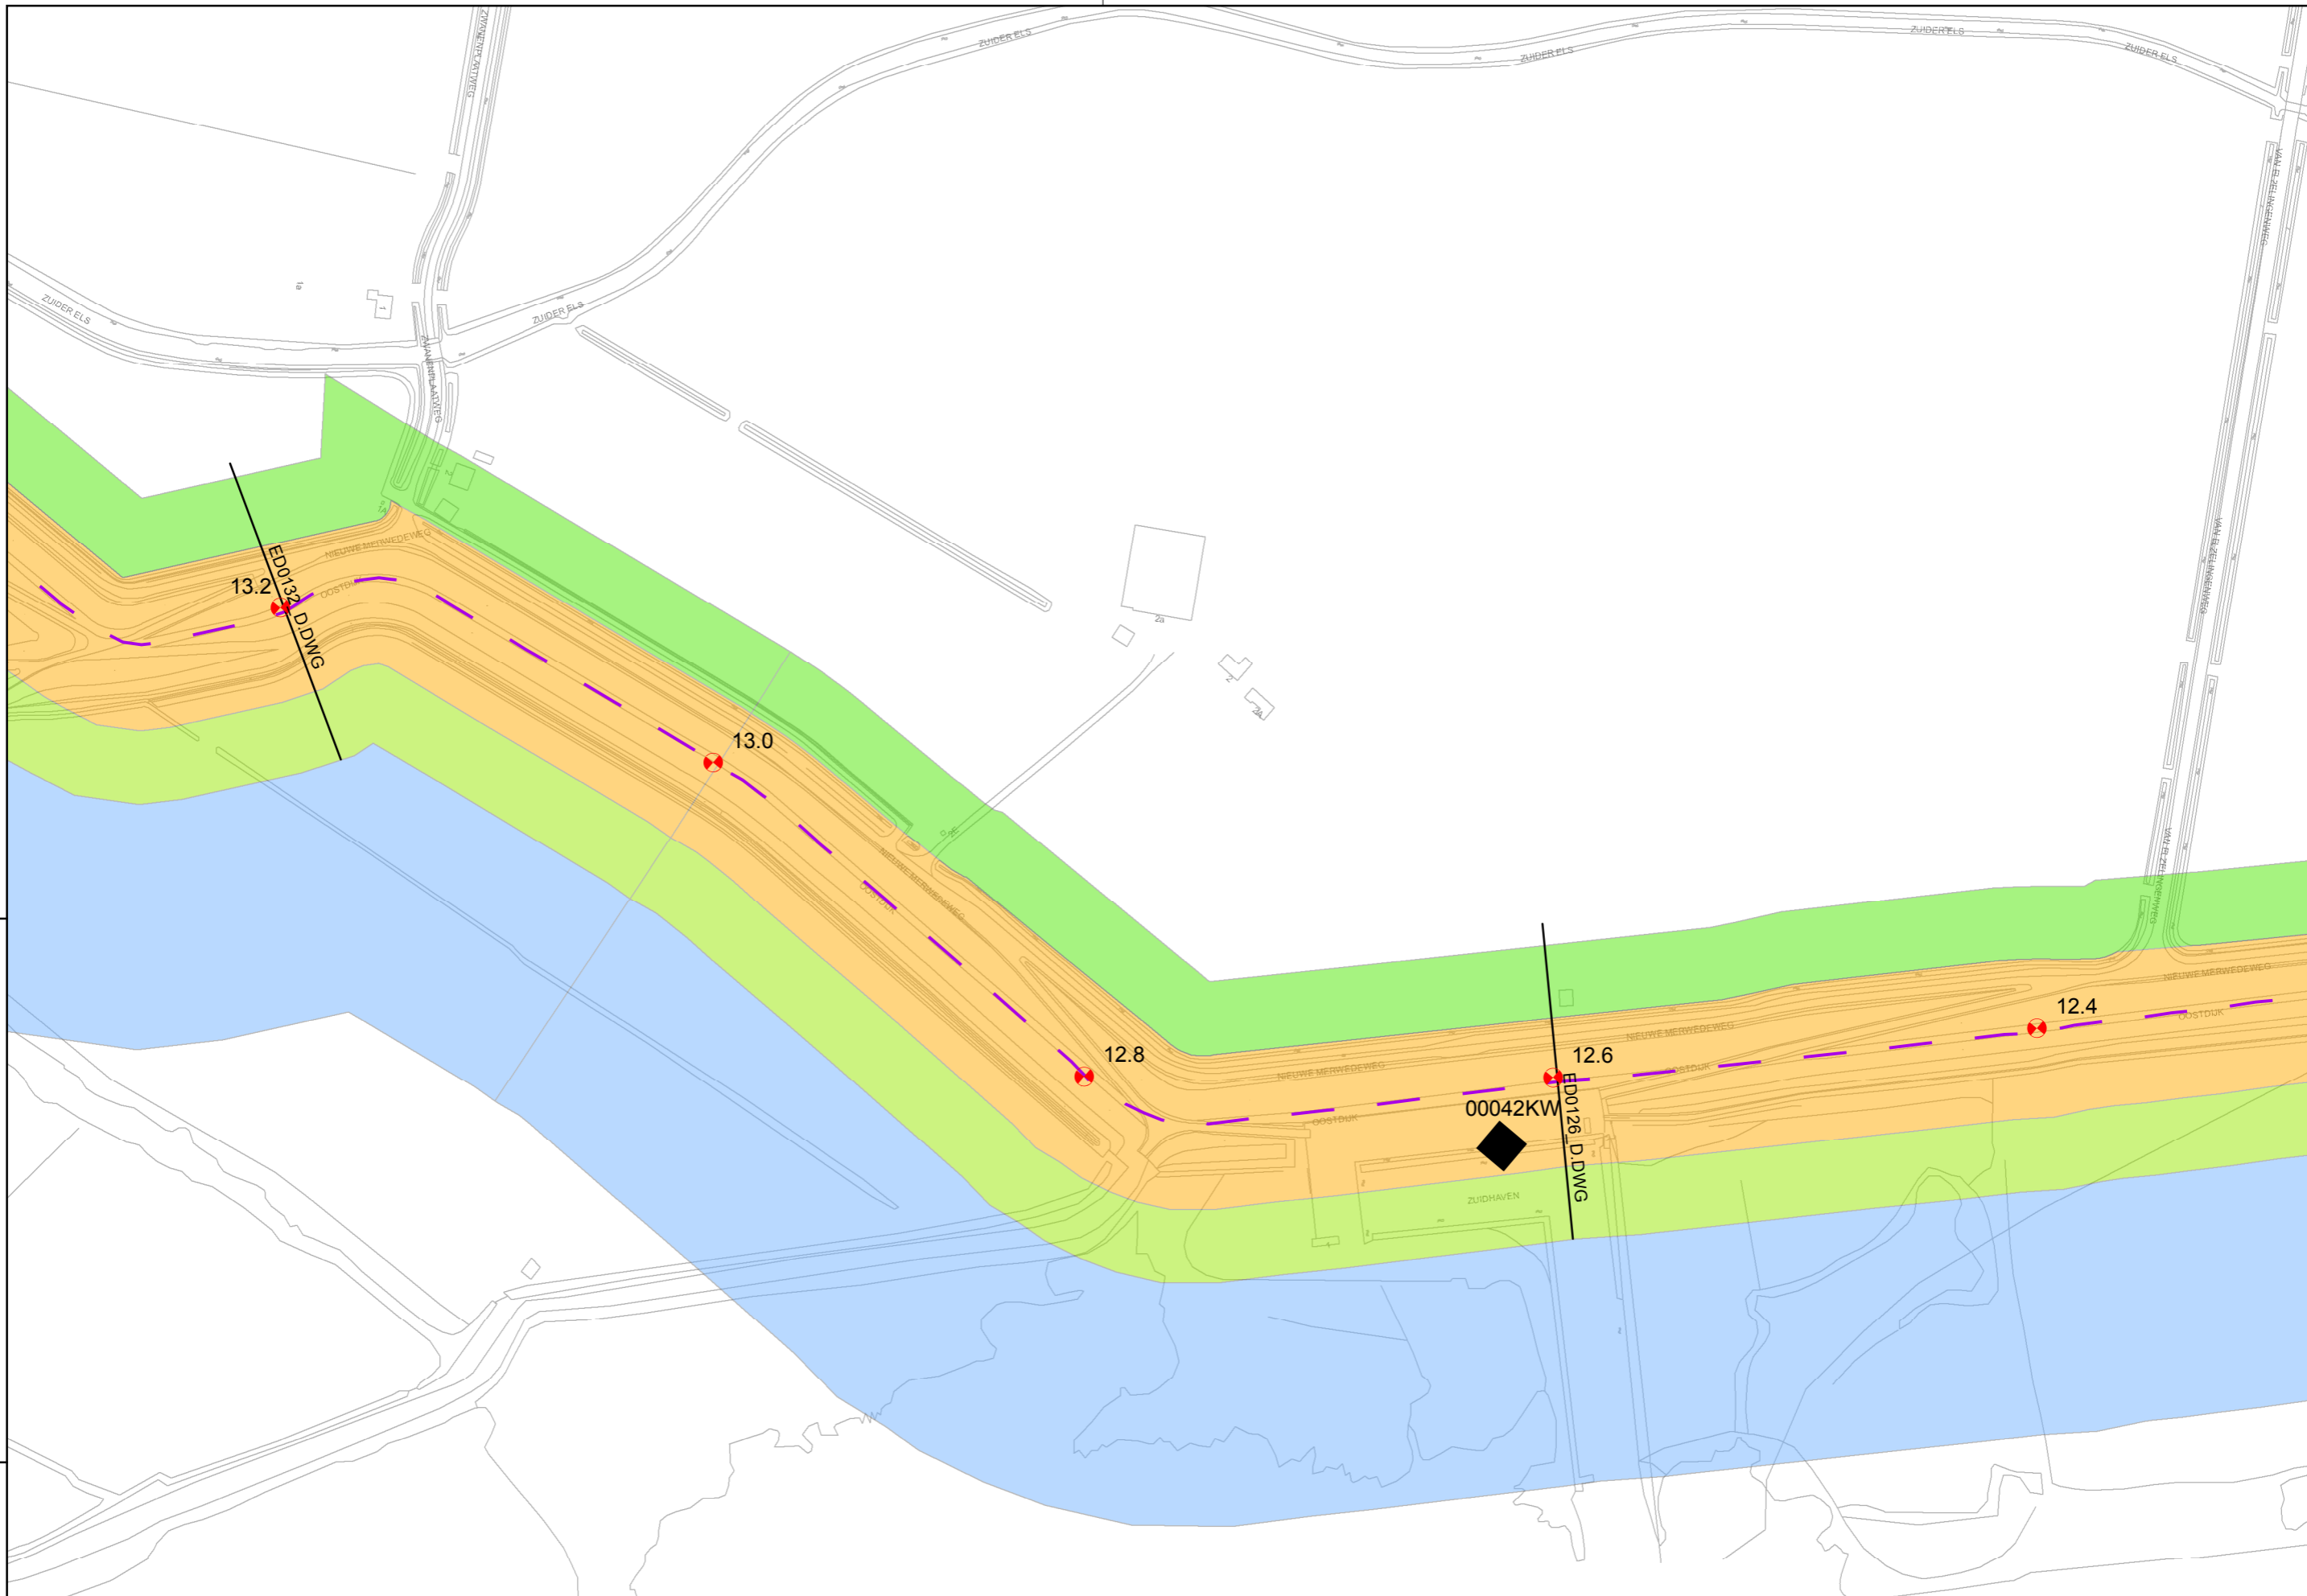

**Legger primaire waterkering
28-1-2010**

Regio: Eiland van Dordrecht

Schaal: 1:2.500

Auteur: C.P. van Putten

Referentie: 08176G01

Bladnummer: EVD_14

waterschap
Hollandse
Delta

waterschap Hollandse Delta