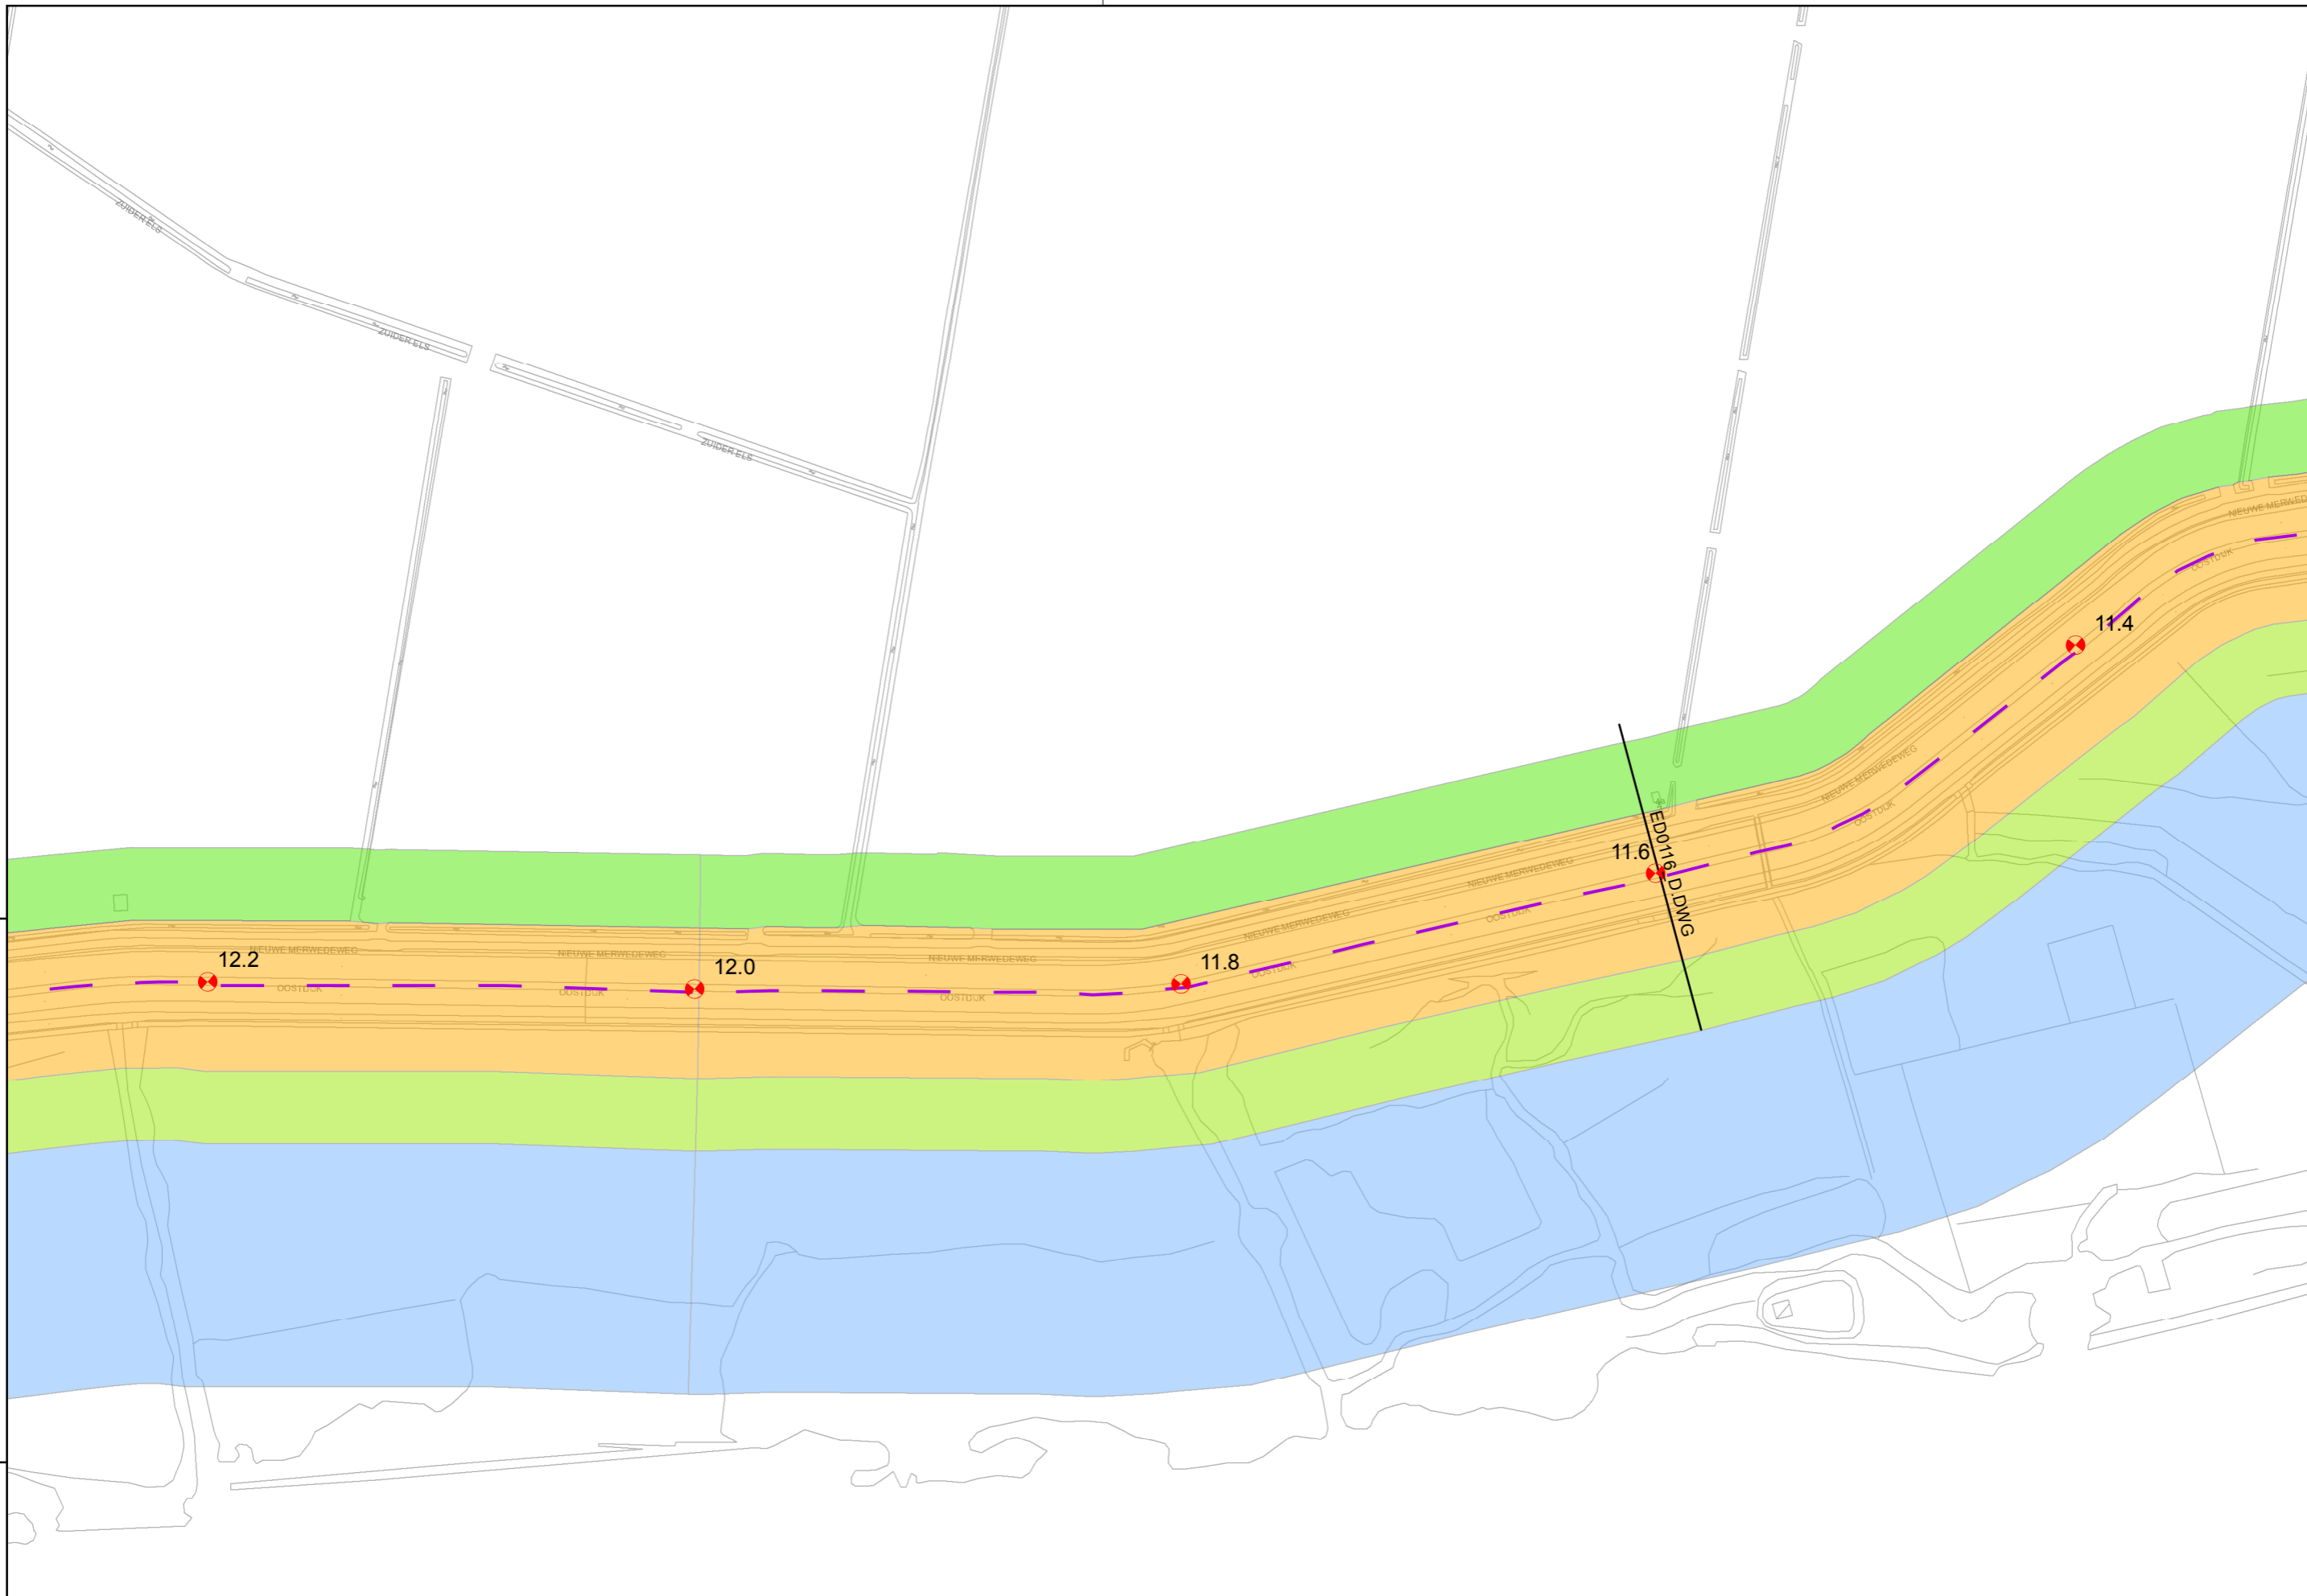

waterschap
Hollandse
Delta

waterschap Hollandse Delta

Handelsweg 100 Postbus 4103 2980 GC Ridderkerk
tel. 088 9743000 fax 088 9743001 www.wshd.nl info@wshd.nl

**Legger primaire waterkering
28-1-2010**

Regio: Eiland van Dordrecht

Schaal: 1:2.500

Auteur: C.P. van Putten

Referentie: 08176G01

Bladnummer: EVD_13