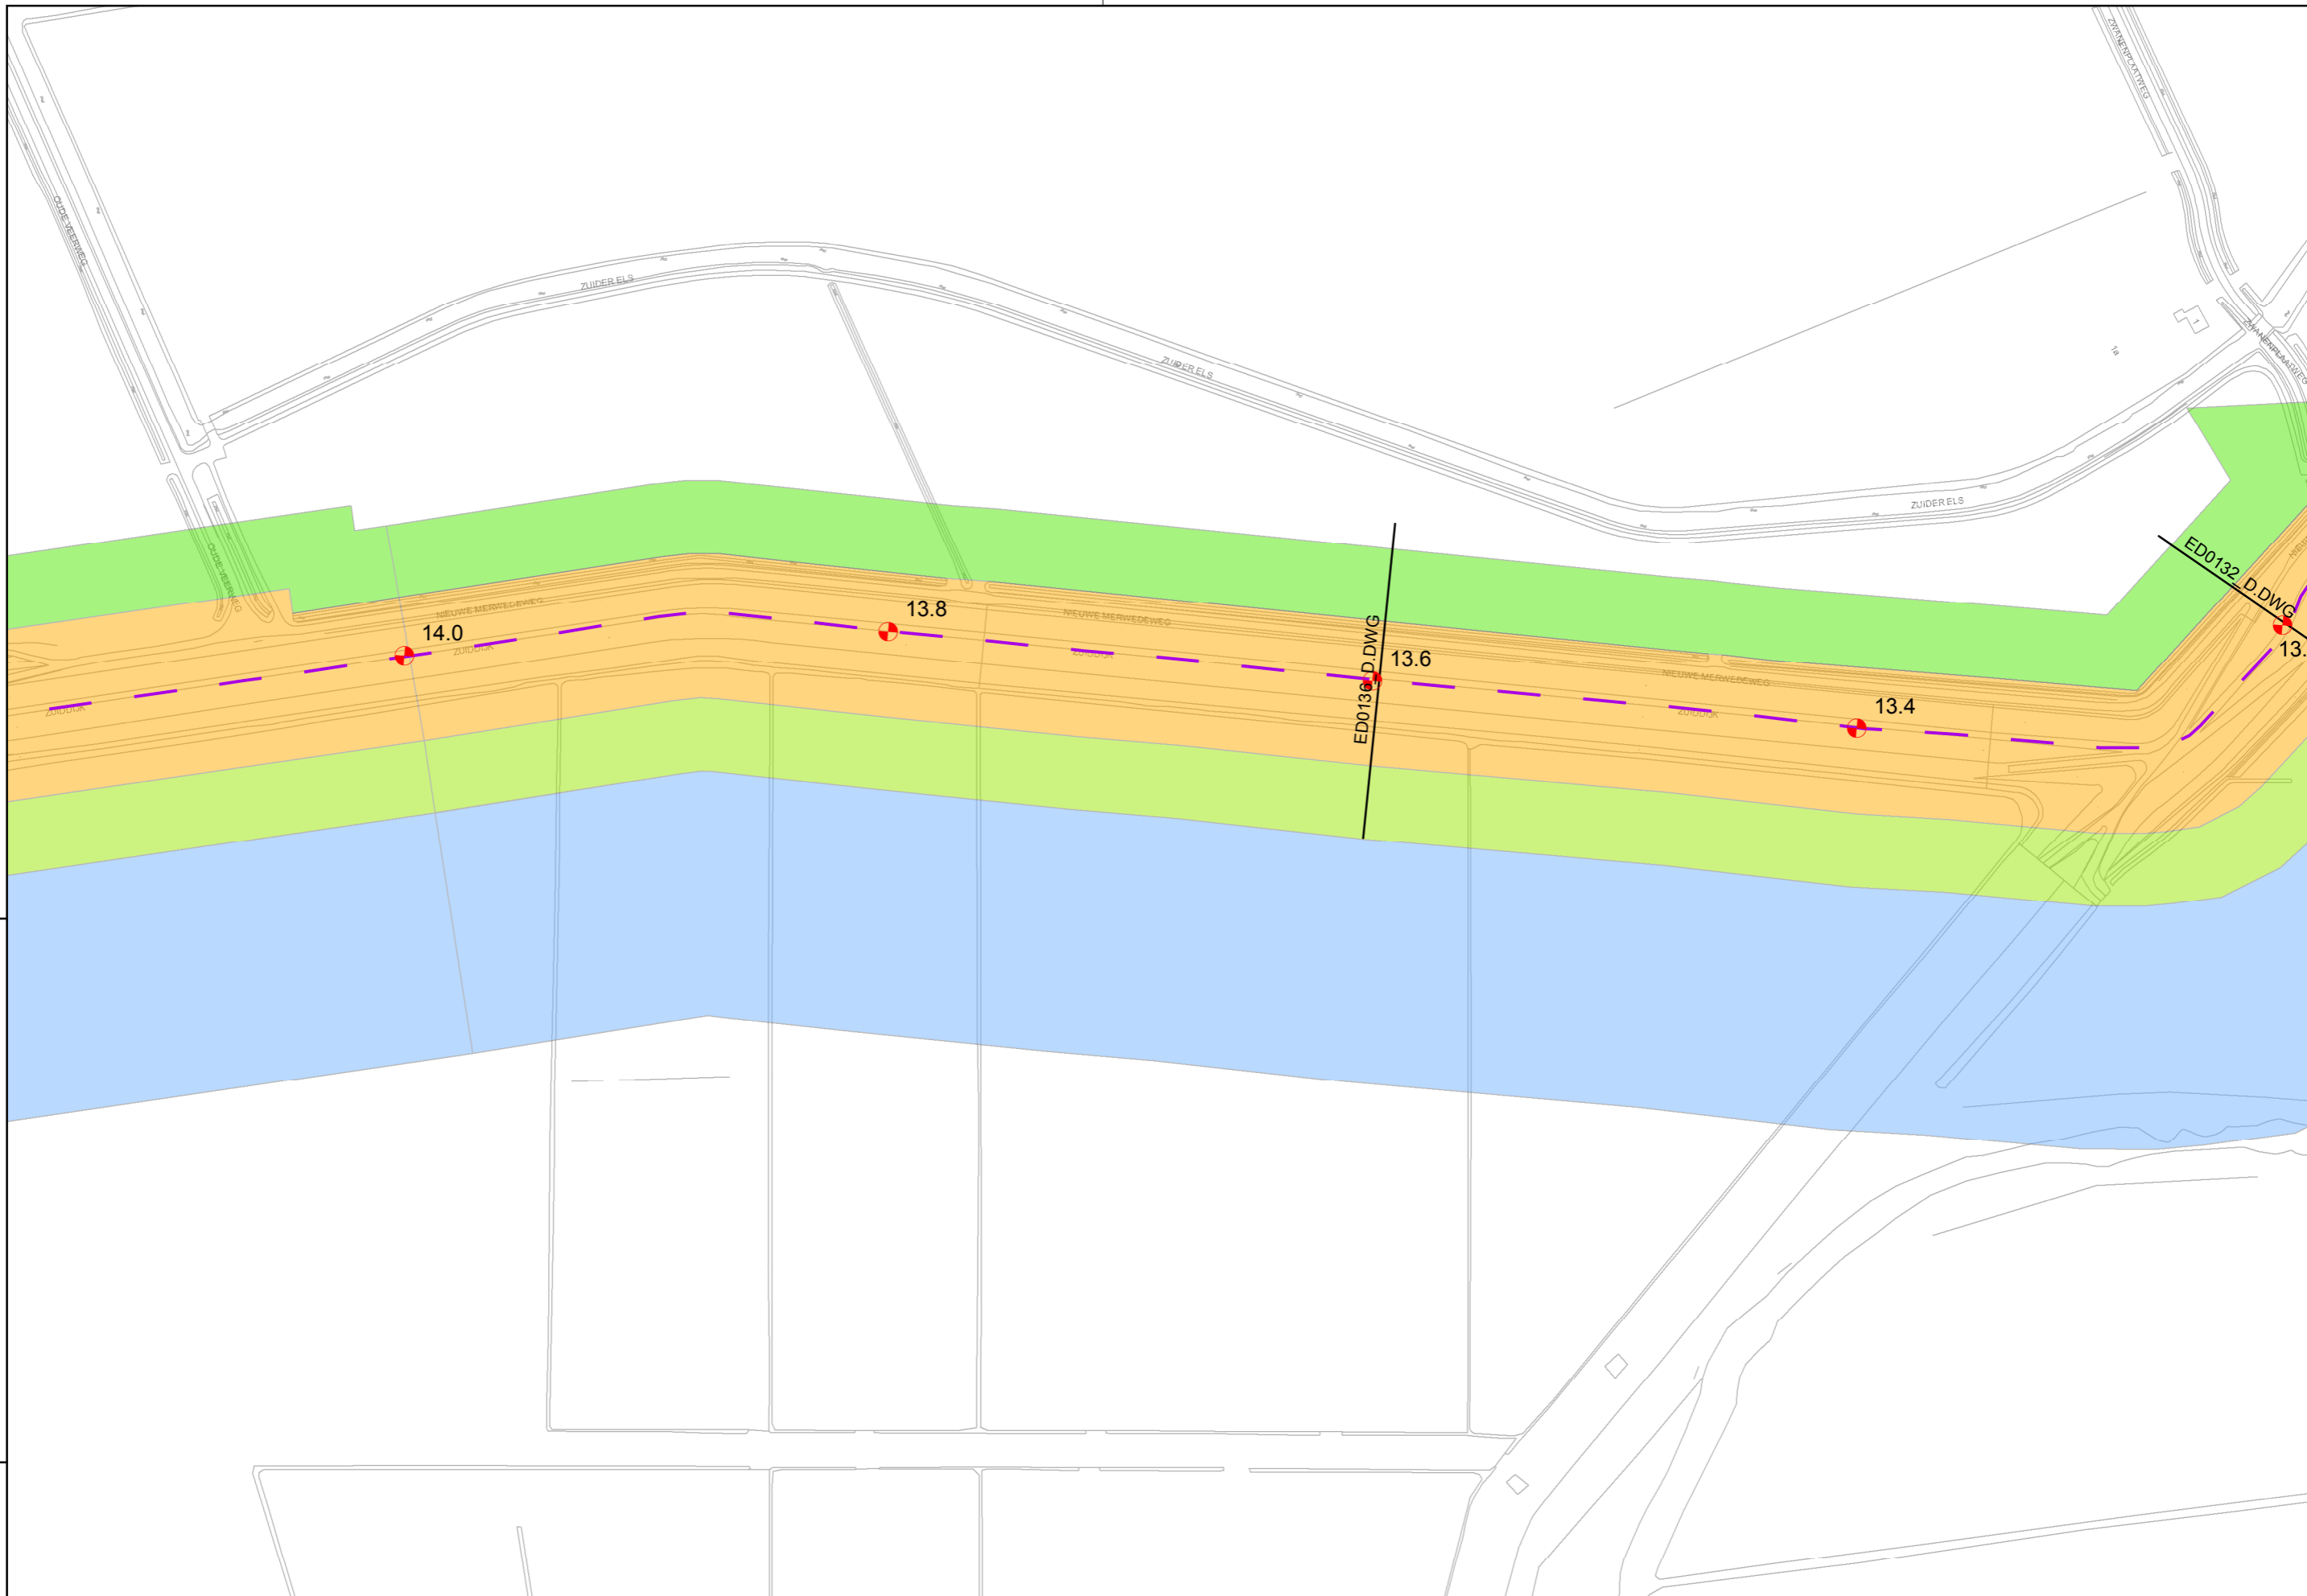

waterschap
Hollandse
Delta

waterschap Hollandse Delta

Handelsweg 100 Postbus 4103 2980 GC Ridderkerk
tel. 088 9743000 fax 088 9743001 www.wshd.nl info@wshd.nl

**Legger primaire waterkering
28-1-2010**

Regio: Eiland van Dordrecht

Schaal: 1:2.500

Auteur: C.P. van Putten

Referentie: 08176G01

Bladnummer: EVD_15