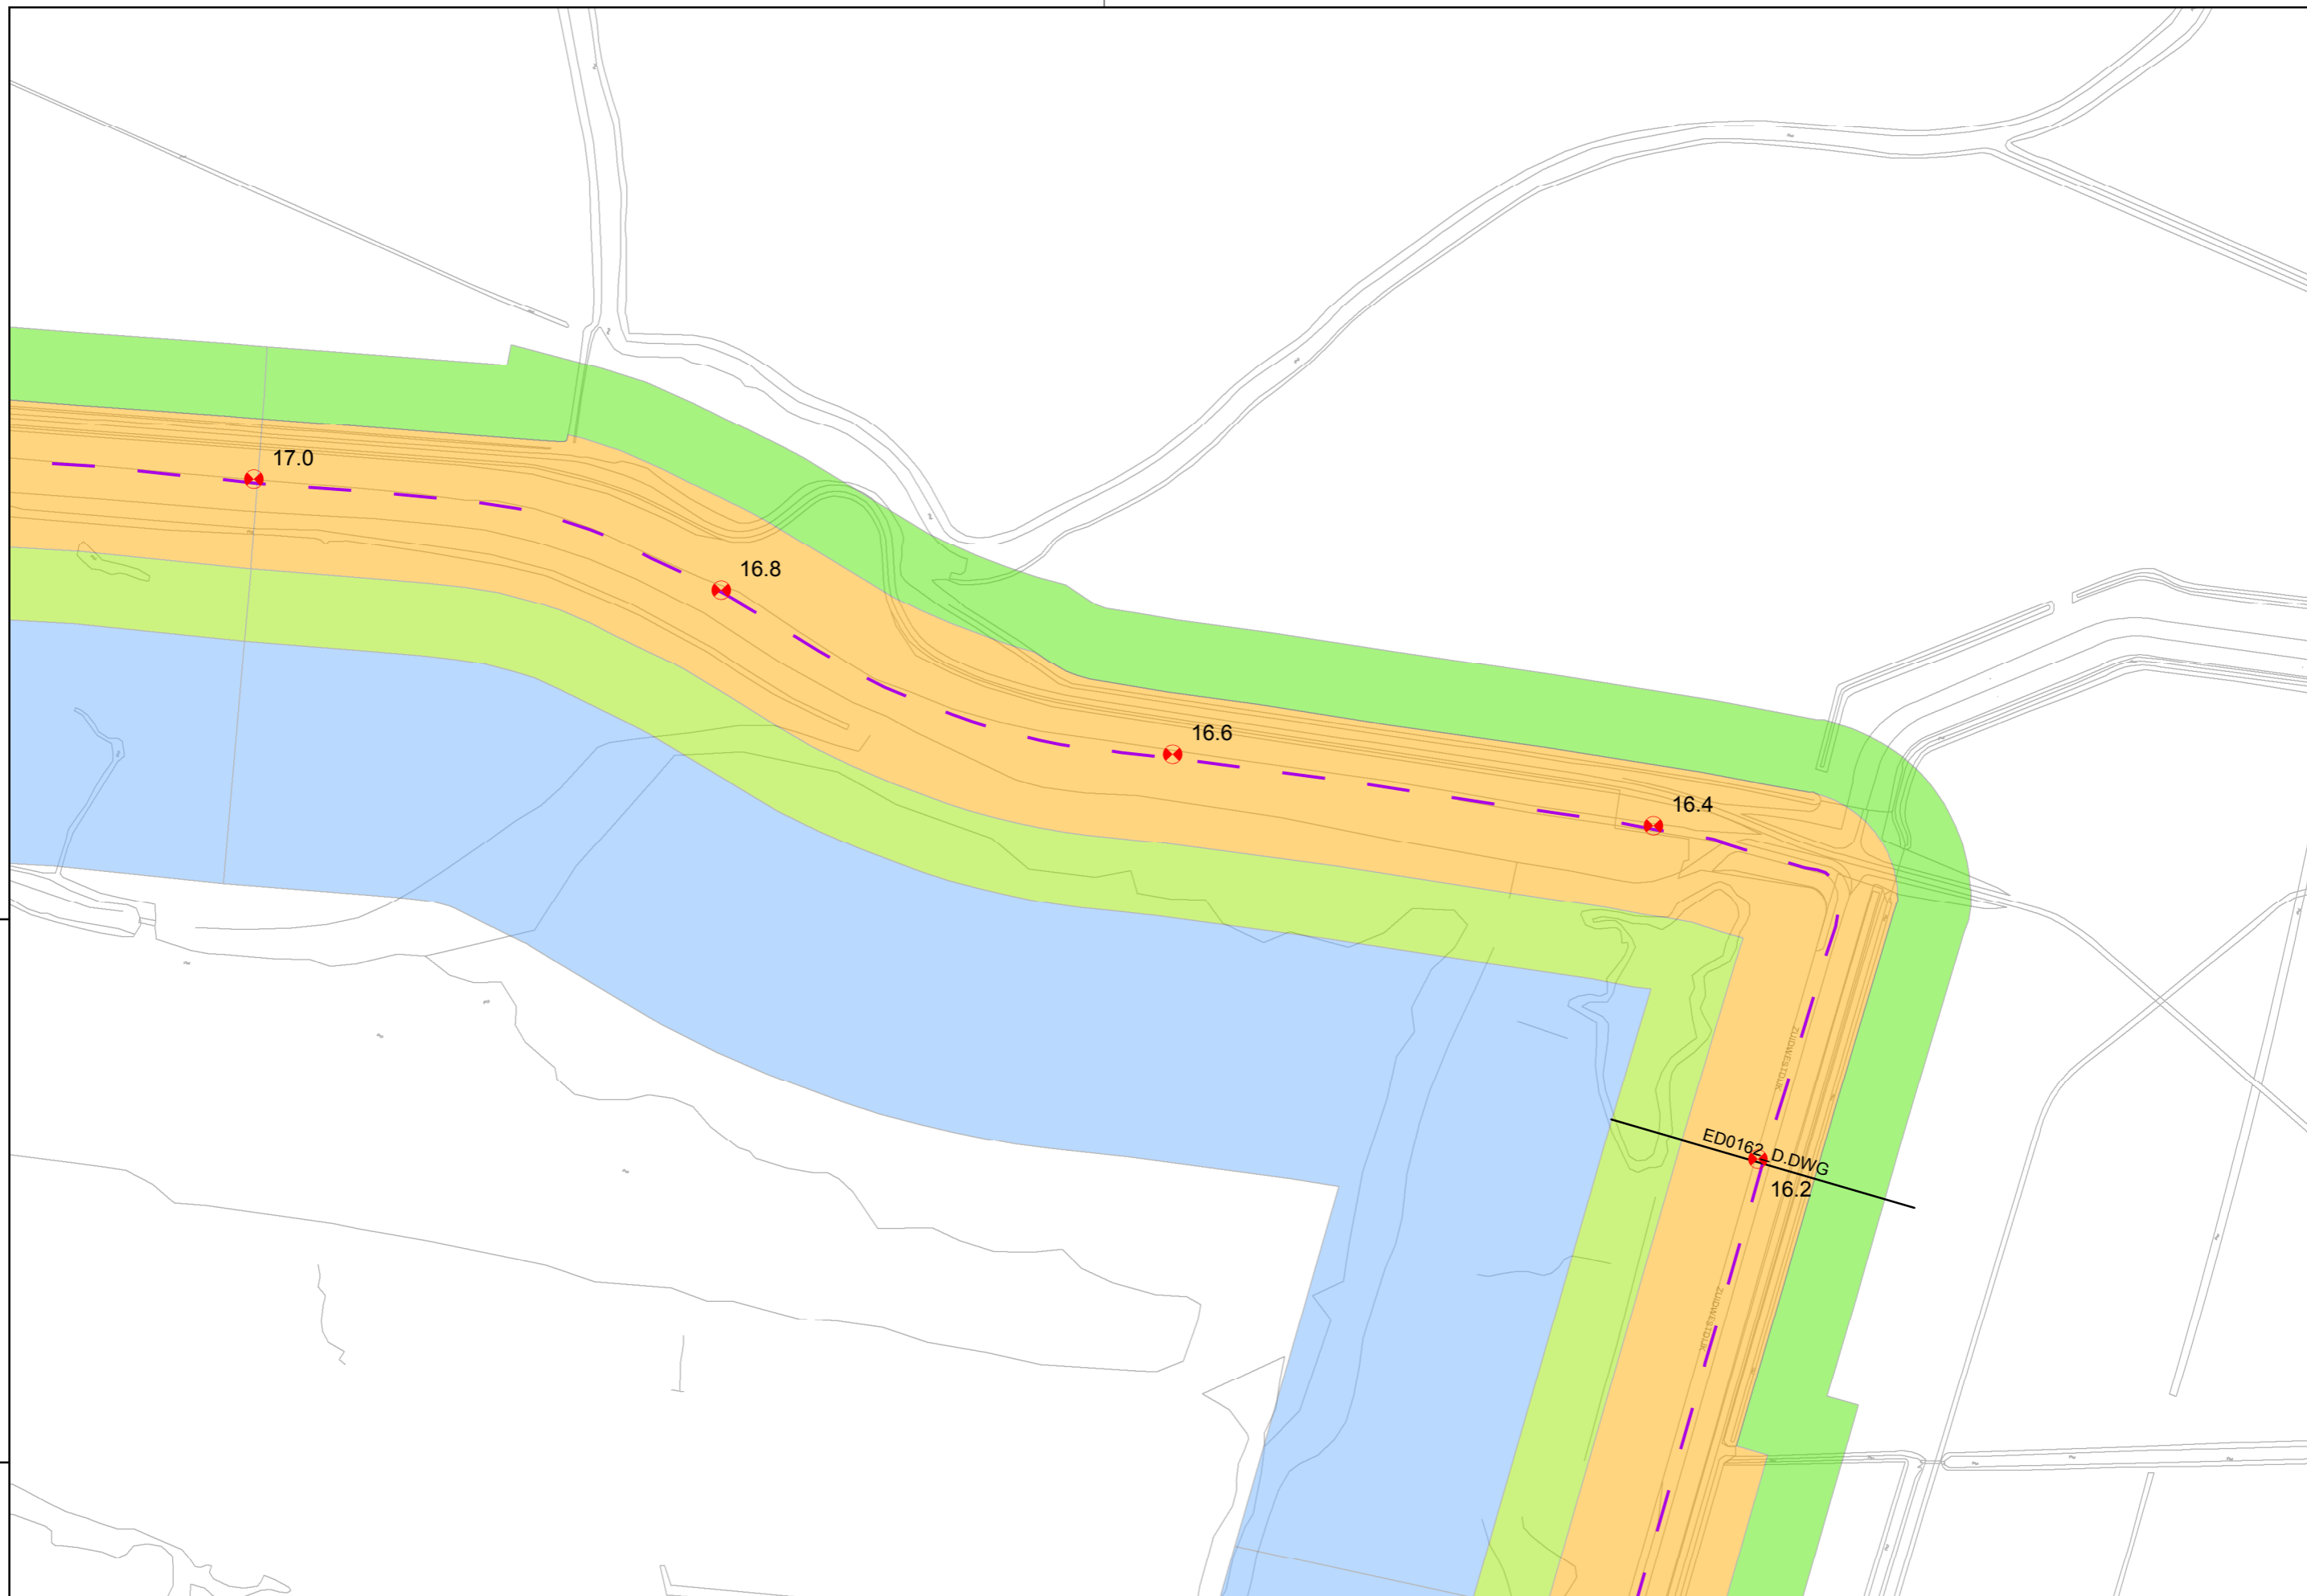

waterschap
Hollandse
Delta

waterschap Hollandse Delta

Handelsweg 100 Postbus 4103 2980 GC Ridderkerk
tel. 088 9743000 fax 088 9743001 www.wshd.nl info@wshd.nl

**Legger primaire waterkering
28-1-2010**

Regio: Eiland van Dordrecht

Schaal: 1:2.500

Auteur: C.P. van Putten

Referentie: 08176G01

Bladnummer: EVD_18