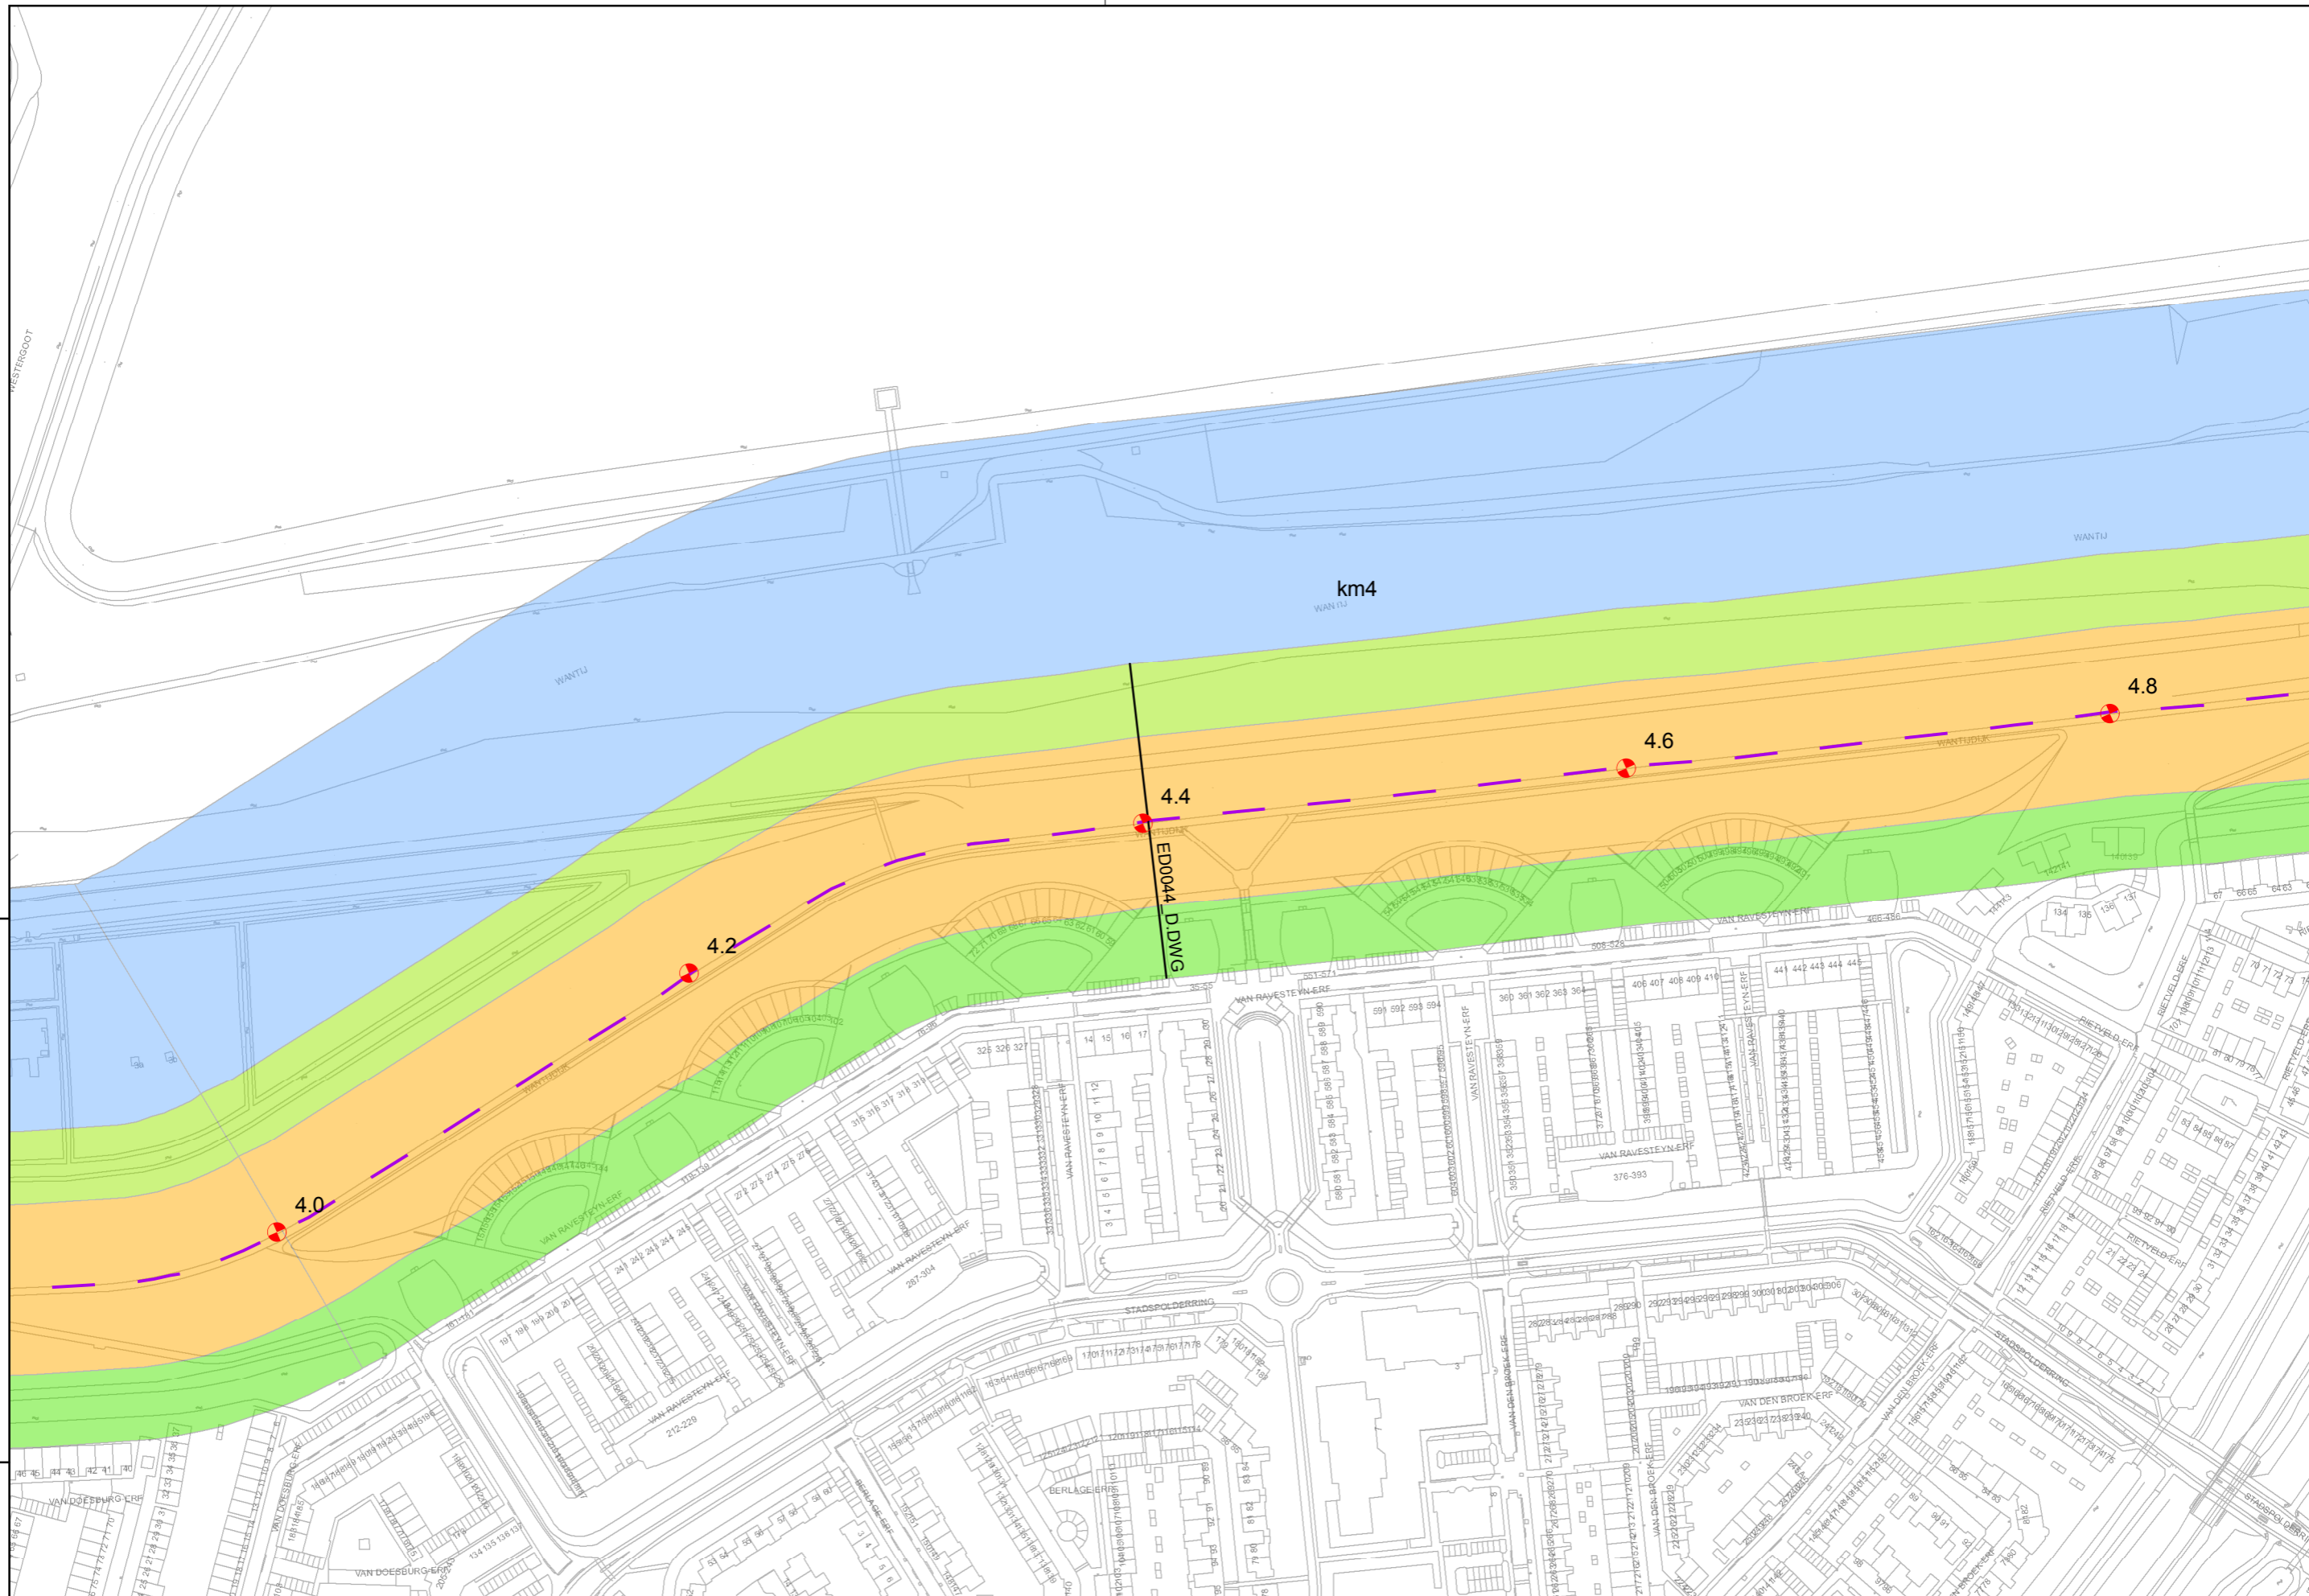

**Legger primaire waterkering
28-1-2010**

Regio: Eiland van Dordrecht

Schaal: 1:2.500

Auteur: C.P. van Putten

Referentie: 08176G01

Bladnummer: EVD_5

waterschap
Hollandse
Delta

waterschap Hollandse Delta