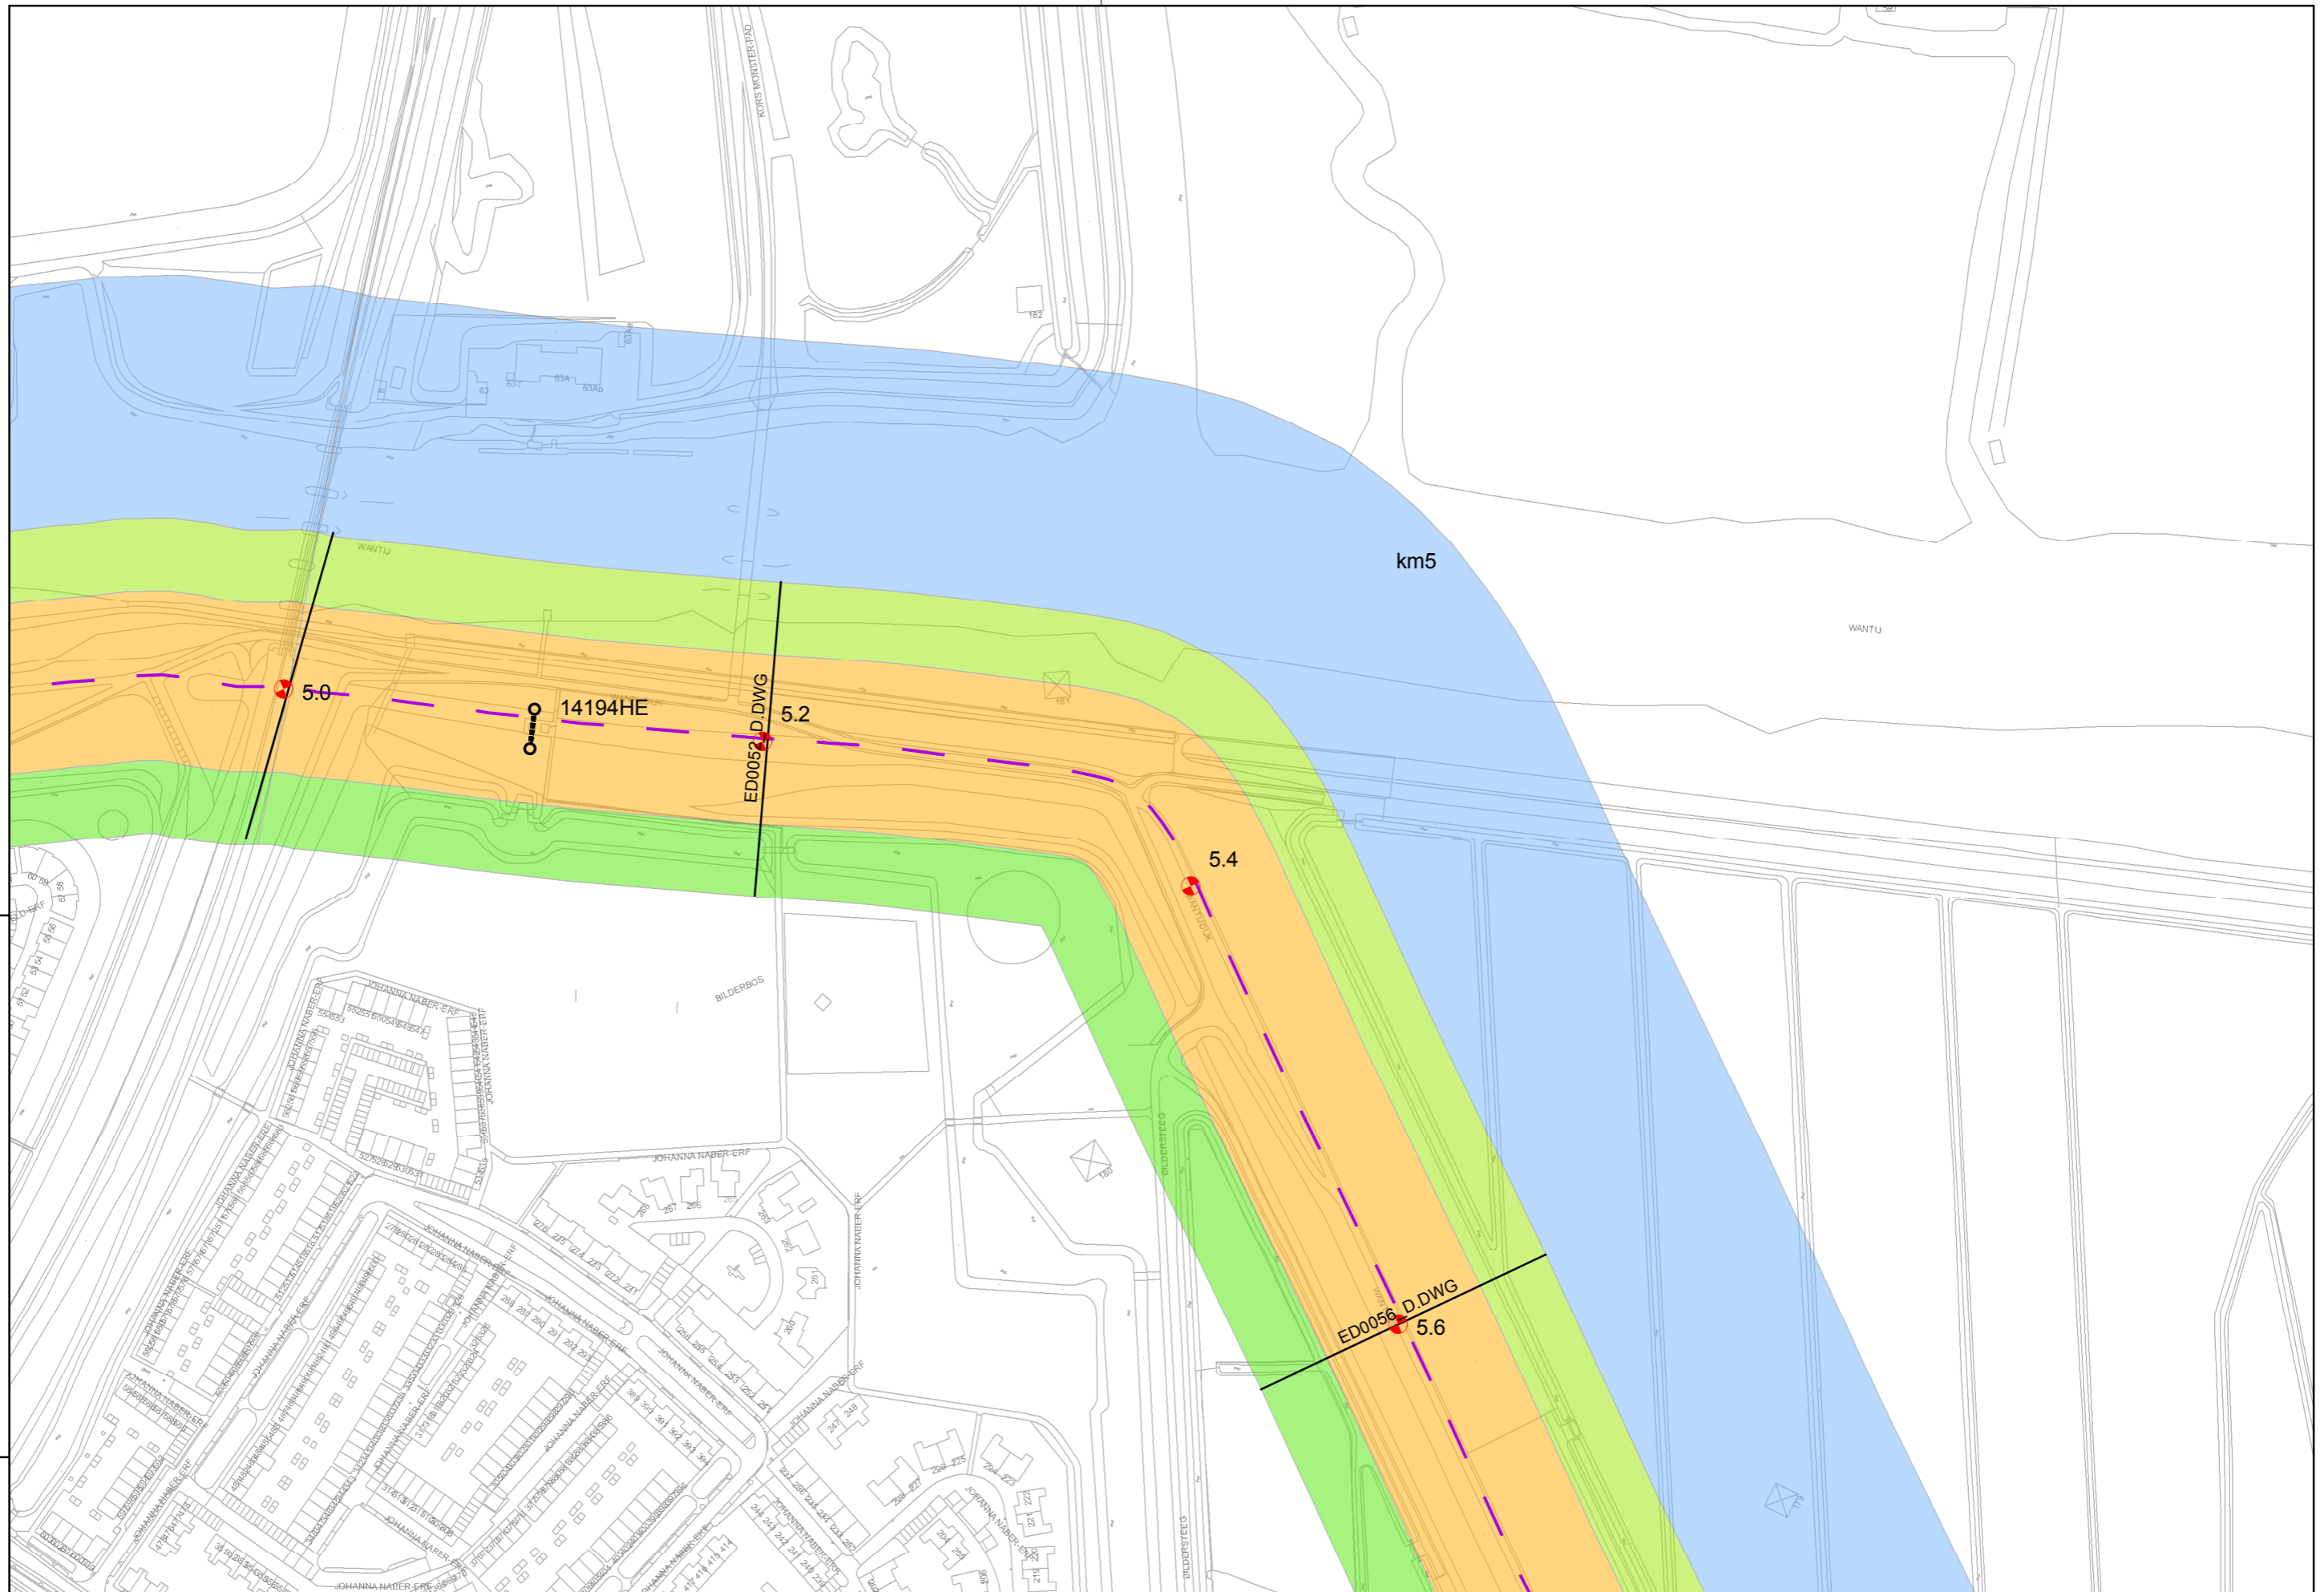

waterschap
Hollandse
Delta

waterschap Hollandse Delta

Handelsweg 100 Postbus 4103 2980 GC Ridderkerk
tel. 088 9743000 fax 088 9743001 www.wshd.nl info@wshd.nl

Legger primaire waterkering
28-1-2010

Regio: Eiland van Dordrecht

Schaal: 1:2.500

Auteur: C.P. van Putten

Referentie: 08176G01

Bladnummer: EVD_6