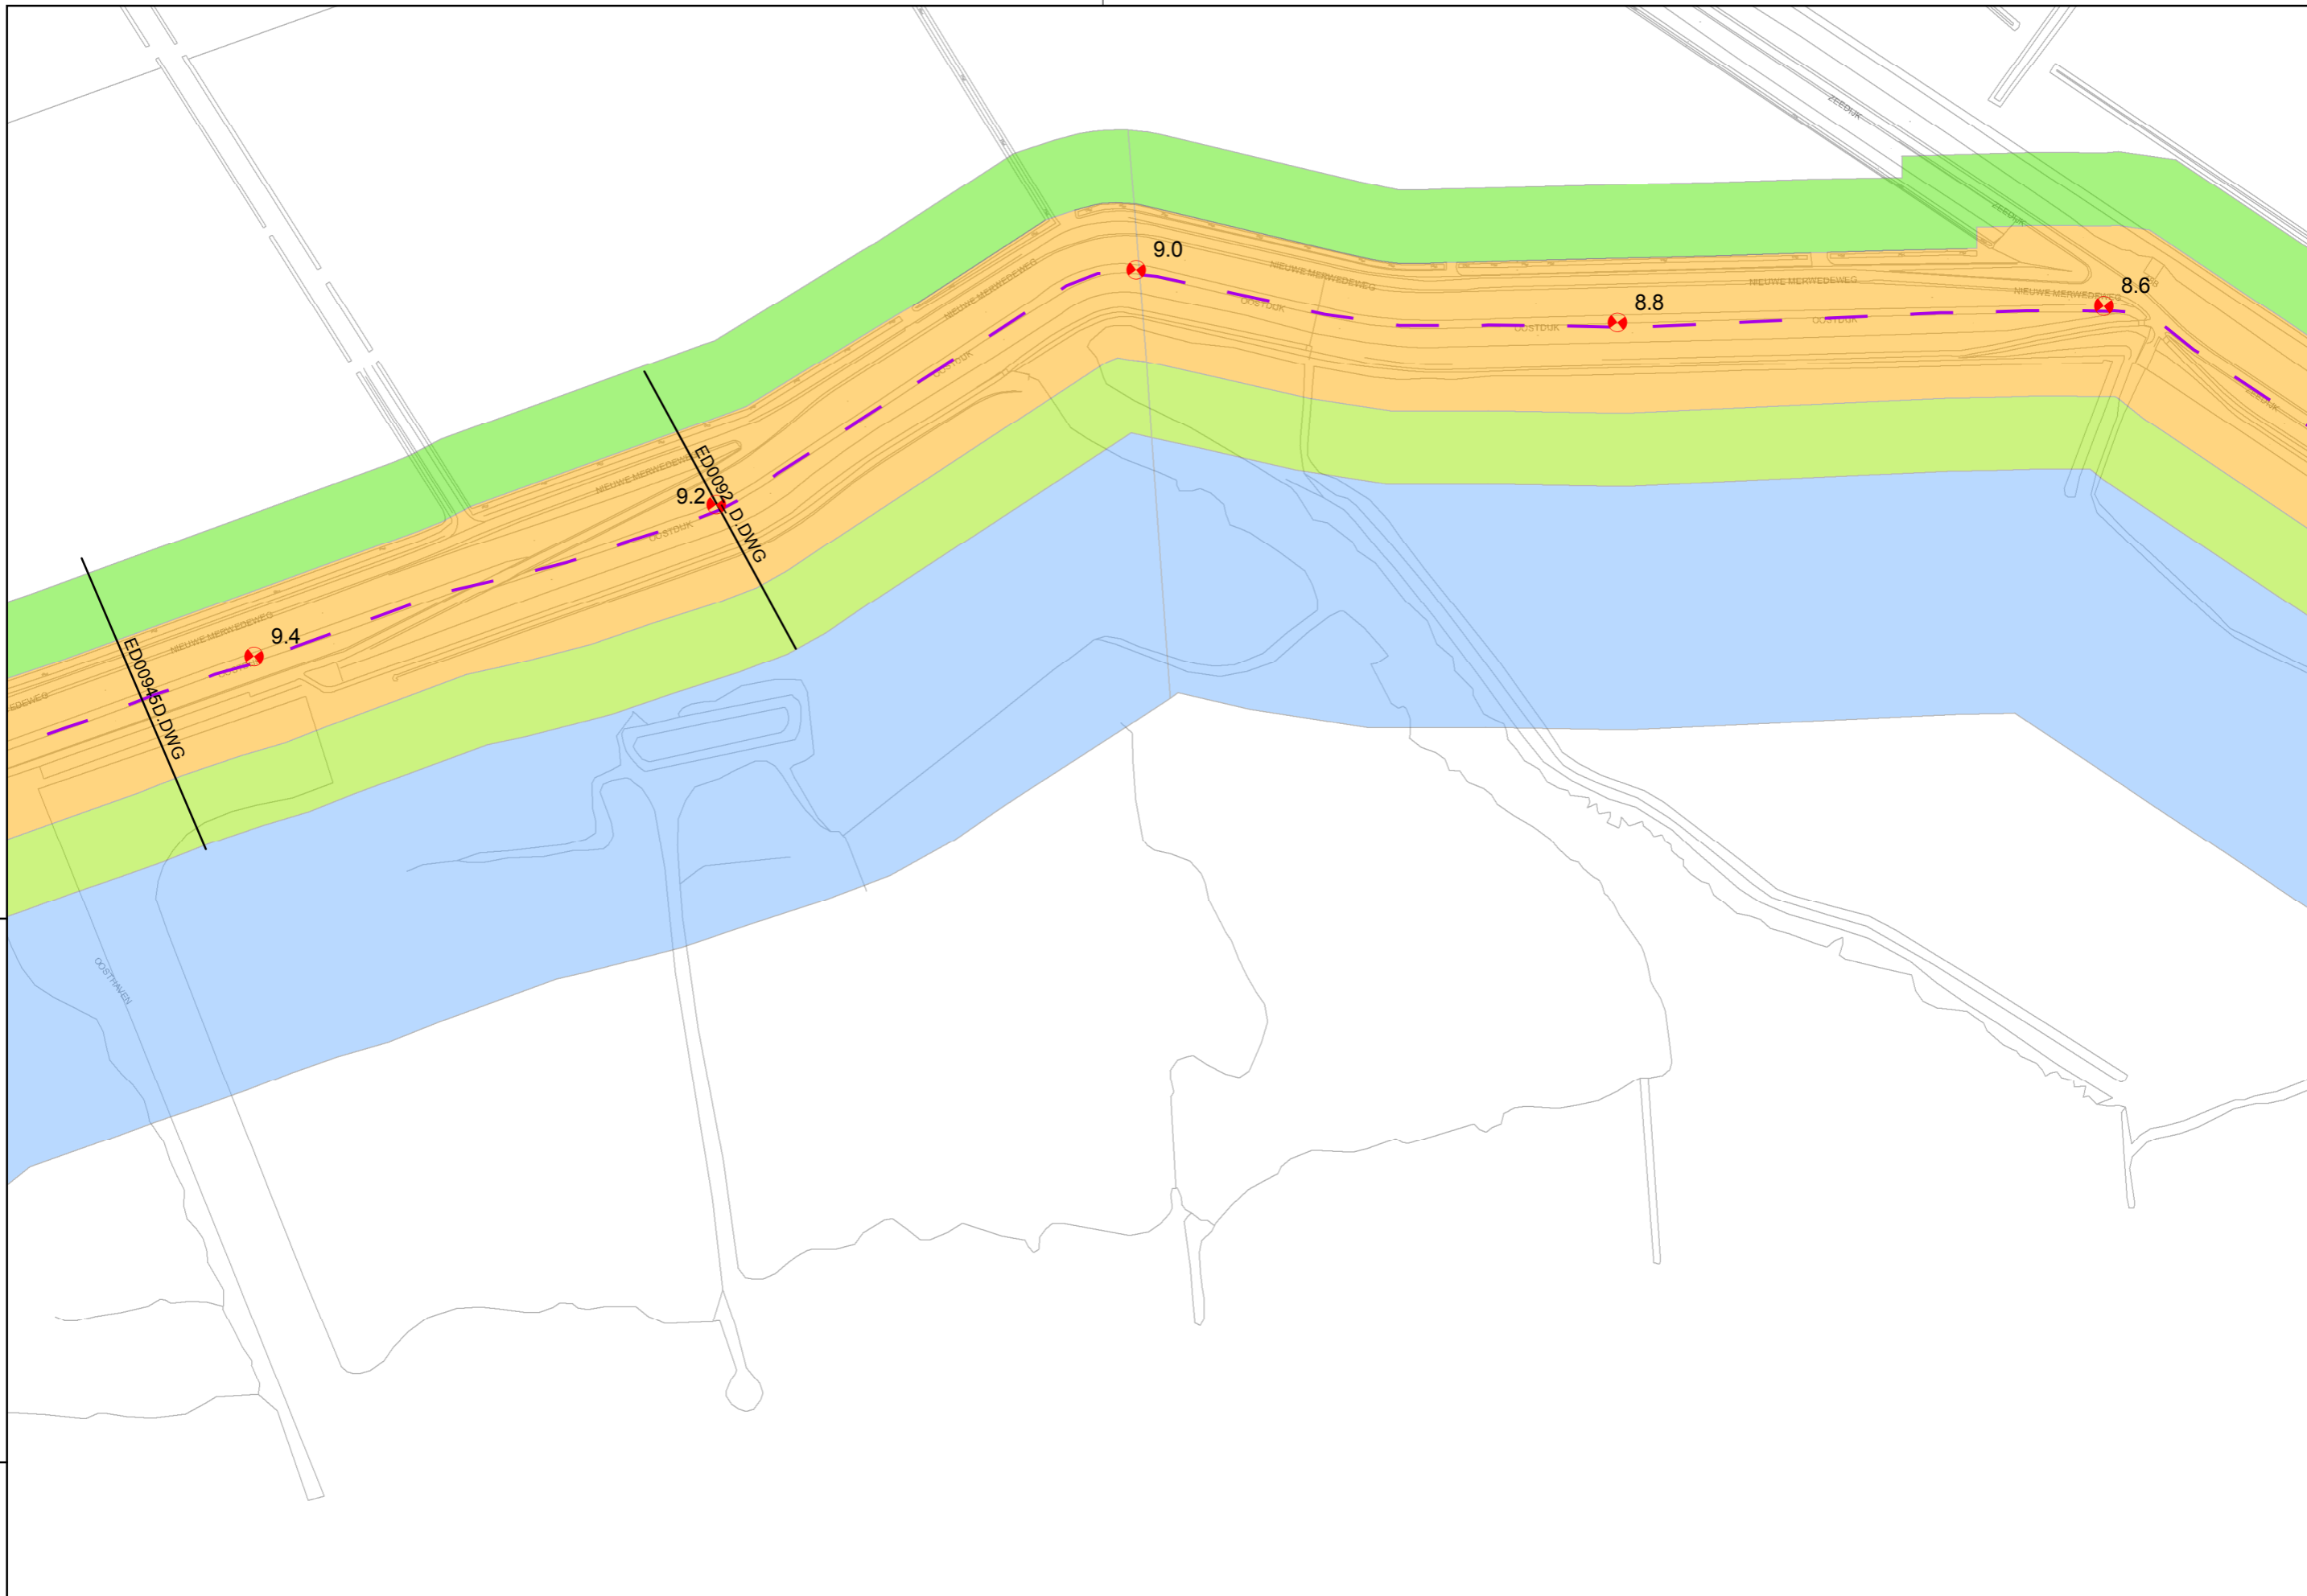

waterschap
Hollandse
Delta

waterschap Hollandse Delta

Handelsweg 100 Postbus 4103 2980 GC Ridderkerk
tel. 088 9743000 fax 088 9743001 www.wshd.nl info@wshd.nl

**Legger primaire waterkering
28-1-2010**

Regio: Eiland van Dordrecht

Schaal: 1:2.500

Auteur: C.P. van Putten

Referentie: 08176G01

Bladnummer: EVD_10