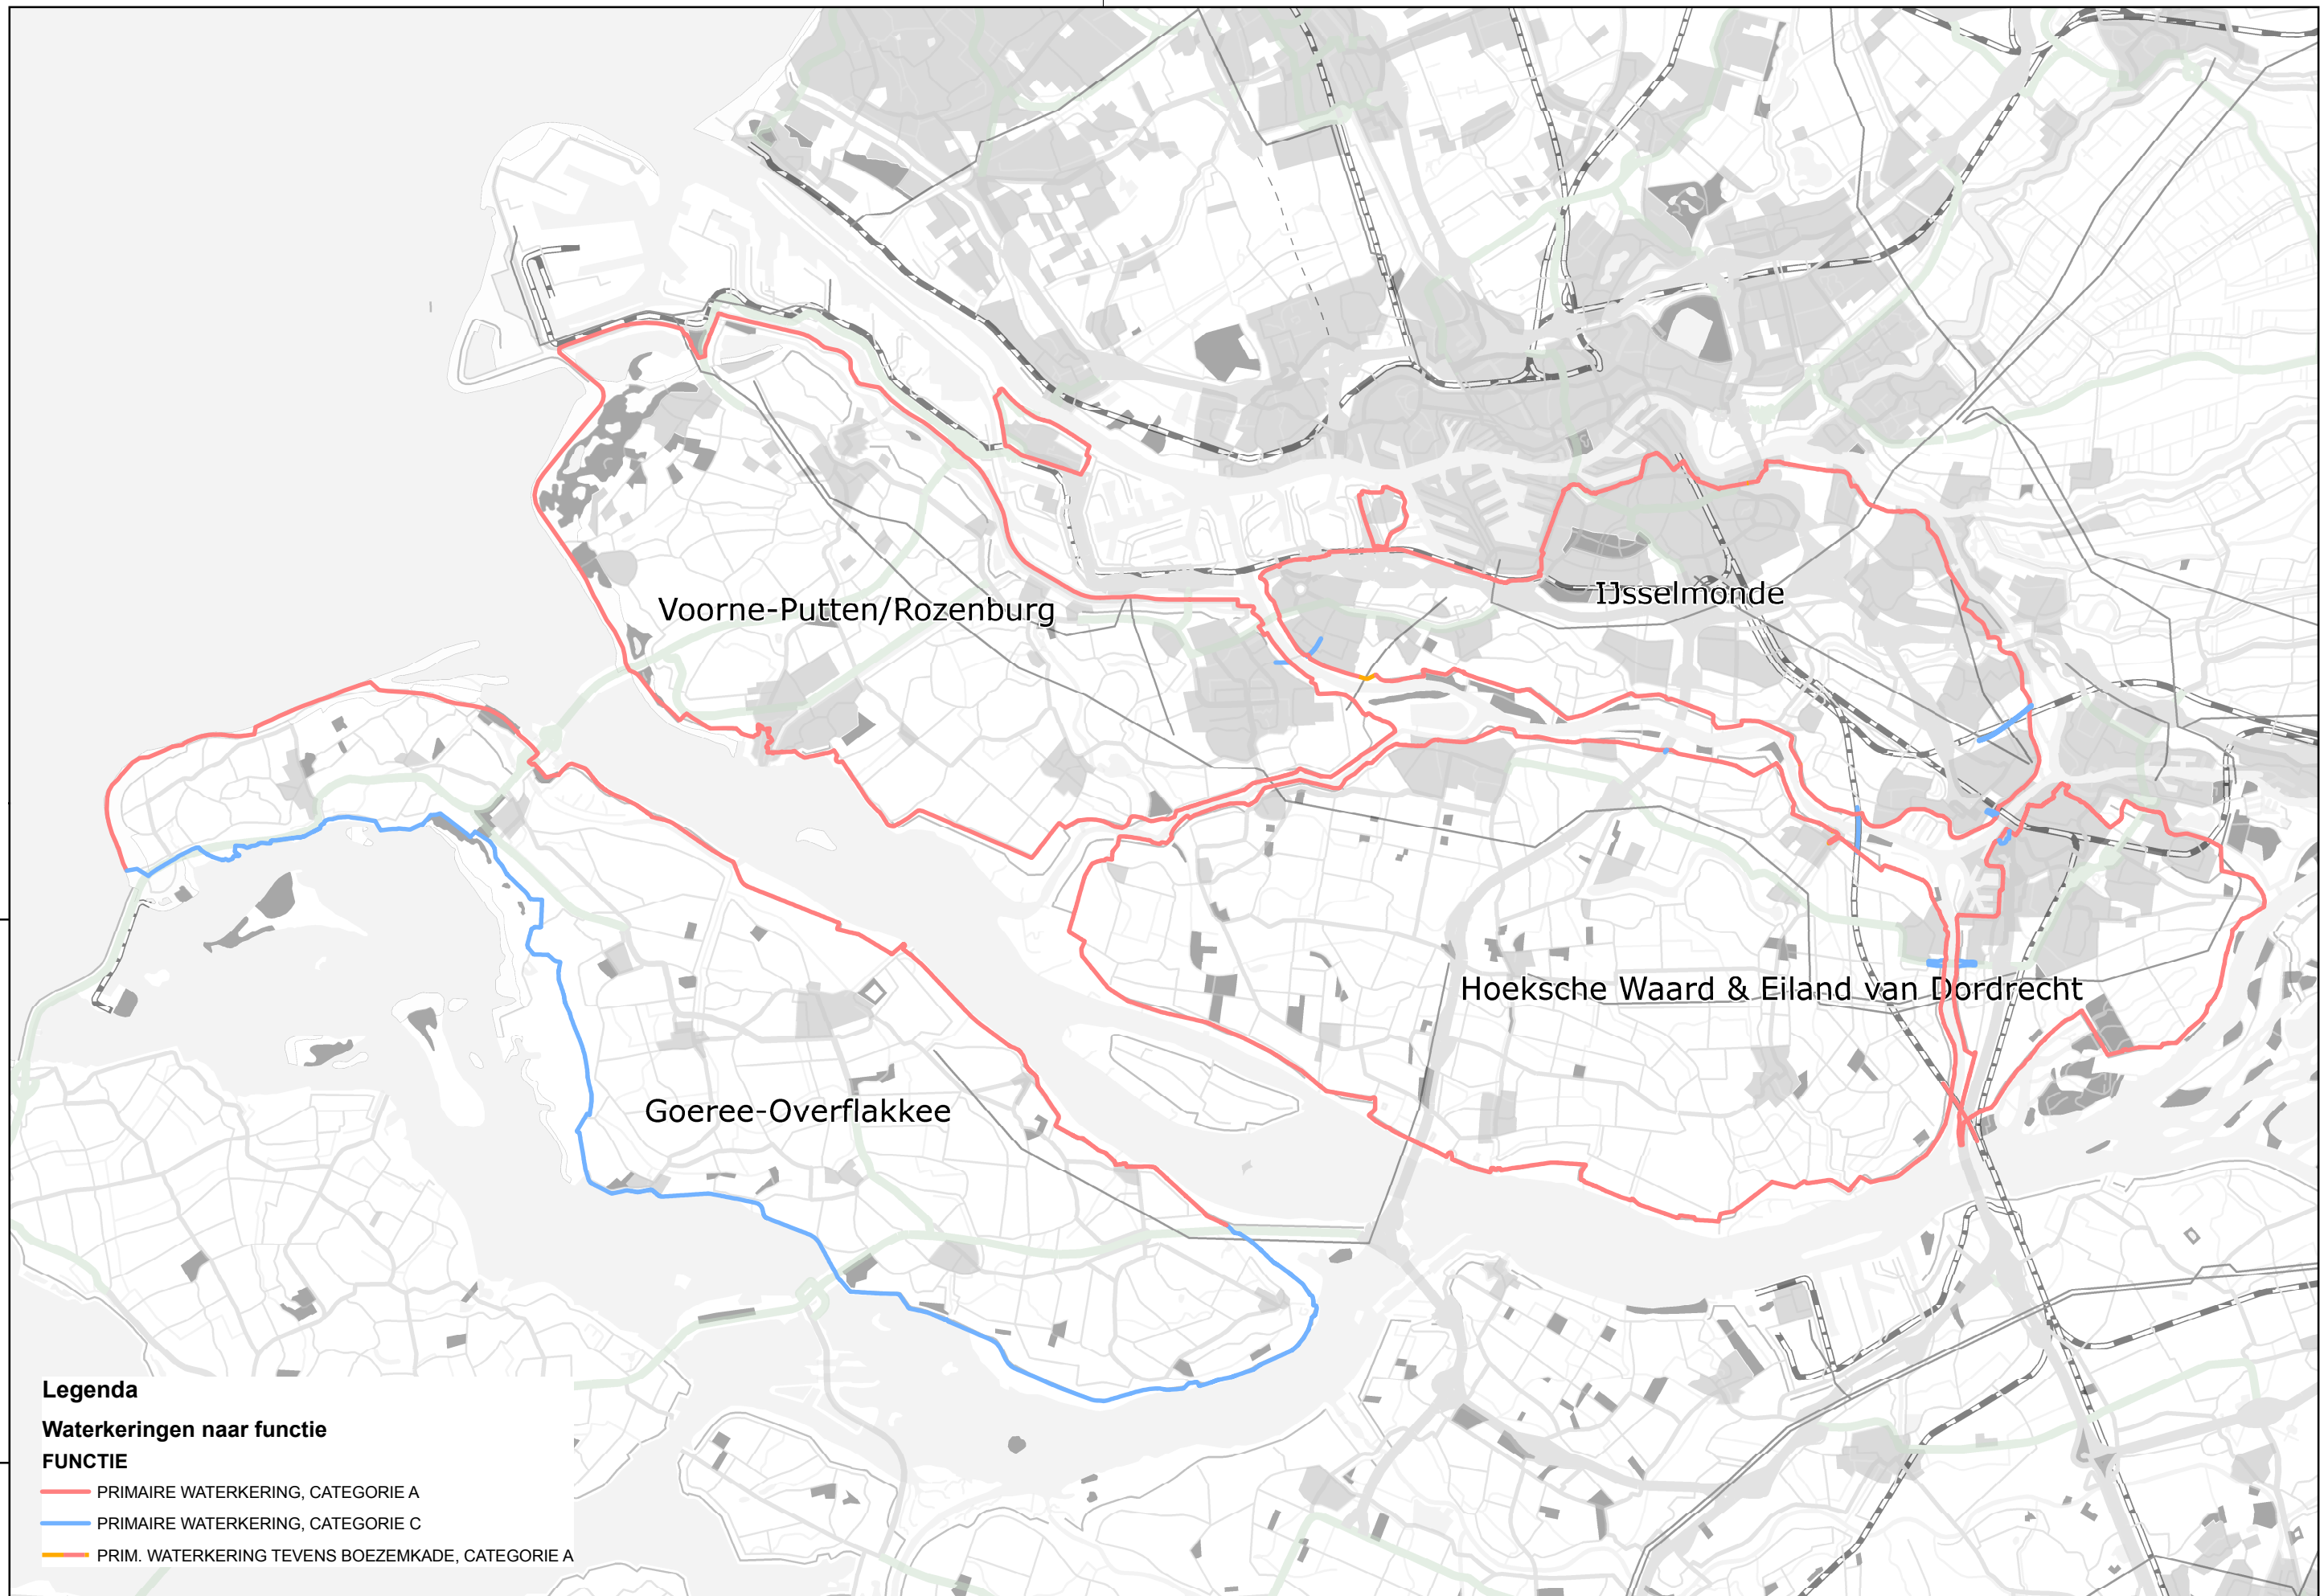

waterschap
Hollandse
Delta

waterschap Hollandse Delta

Handelsweg 100 Postbus 4103 2980 GC Ridderkerk
tel. 088 9743000 fax 088 9743001 www.wshd.nl info@wshd.nl

Legger primaire waterkering
28-1-2010

Legenda

Waterkeringen naar functie

FUNCTIE

- PRIMAIRE WATERKERING, CATEGORIE A
- PRIMAIRE WATERKERING, CATEGORIE C
- PRIM. WATERKERING TEVENS BOEZEMKADE, CATEGORIE A

Regio: Hollandse Delta

Schaal: 1:175.000

Auteur: C.P. van Putten

Referentie: 08176G01 overzicht