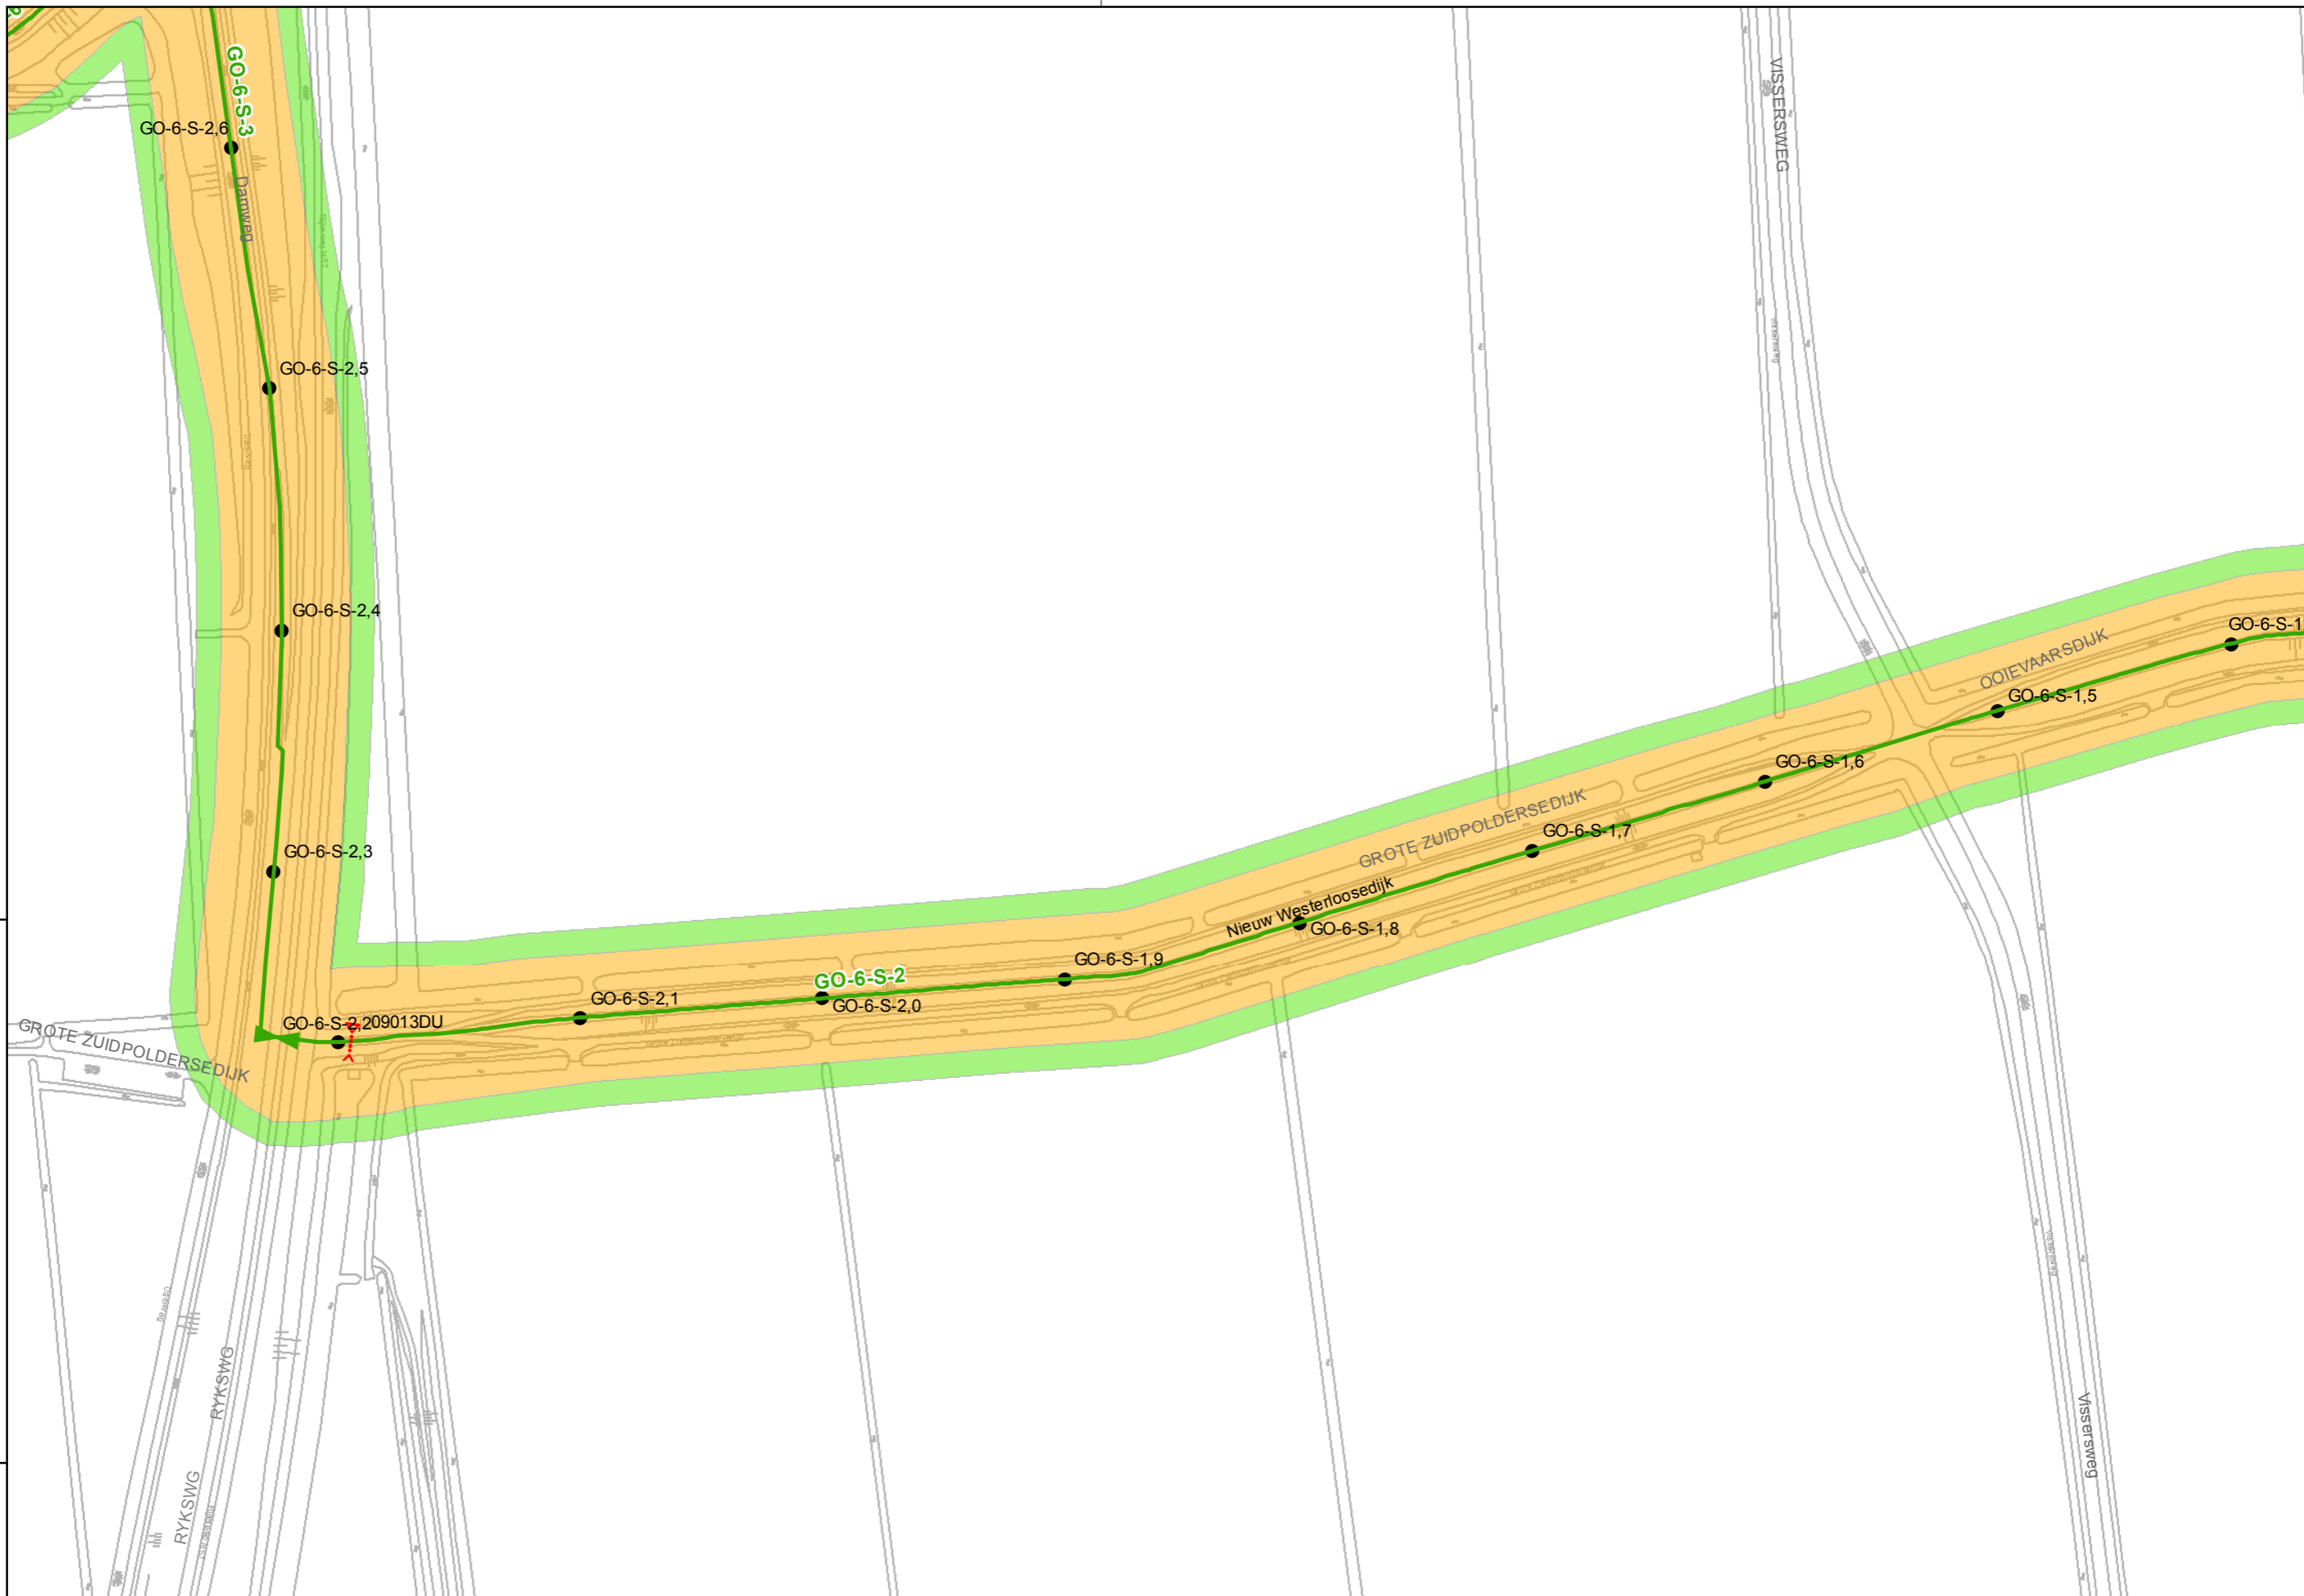

waterschap
Hollandse
Delta

waterschap Hollandse Delta

Handelsweg 100 Postbus 4103 2980 GC Ridderkerk
tel. 088 9743000 fax 088 9743001 www.wshd.nl info@wshd.nl

**Legger regionale waterkeringen
16-08-2012**