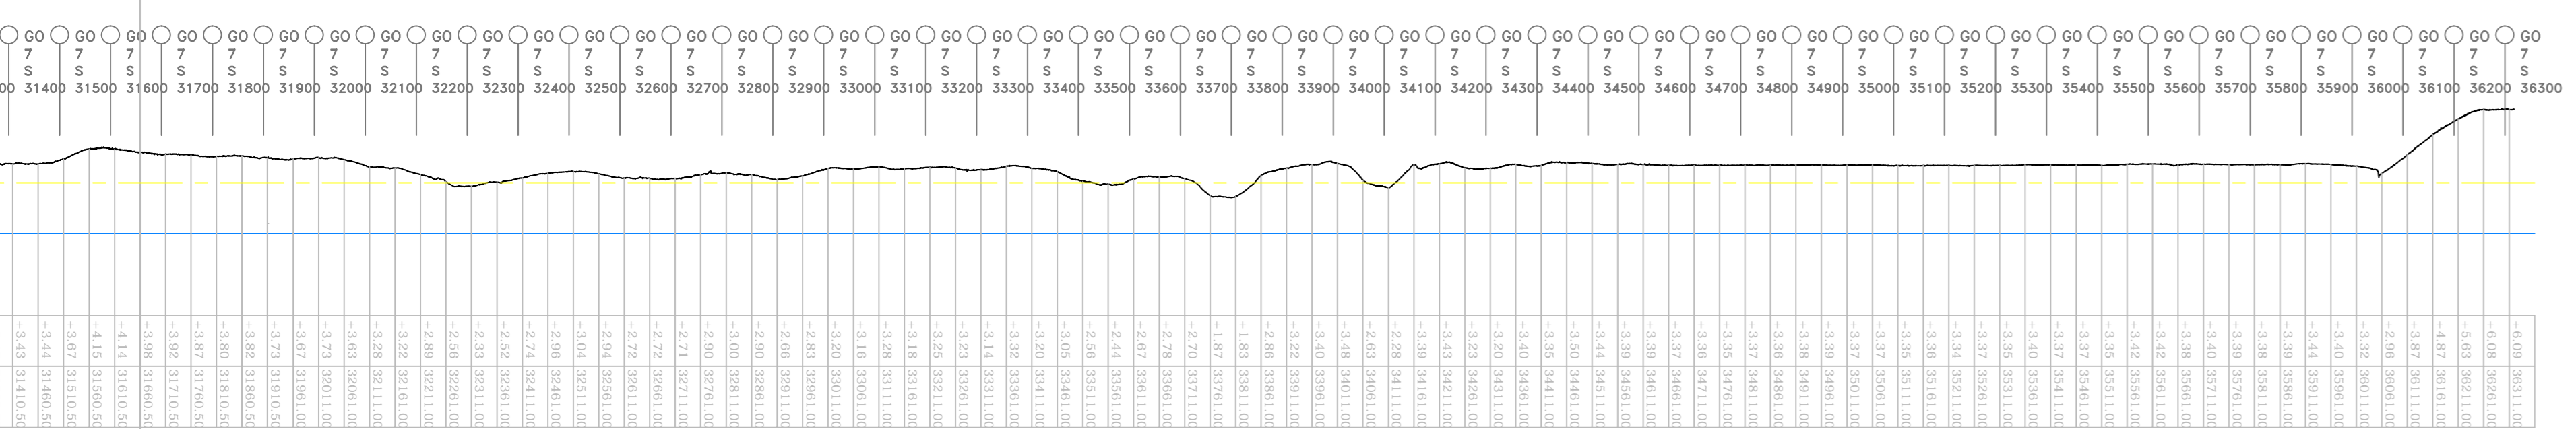

Legger regionale waterkeringen
Lengteprofielen Regio Goeres Overflakkee

Logo: waterschap Hollandse Delta

Versie : 27-11-2012
Schaal : 1:10000 1:250
Project :
Blad 1 van 2

Behoort bij :
Referentie : 11038A034
Auteur : C.P. van Patten

Hansbeekweg 100 Postbus 4103 2580 GC ROTTERDAM
tel. 088 - 974 30 00 fax 088 - 974 30 03 www.hollandse-delta.nl