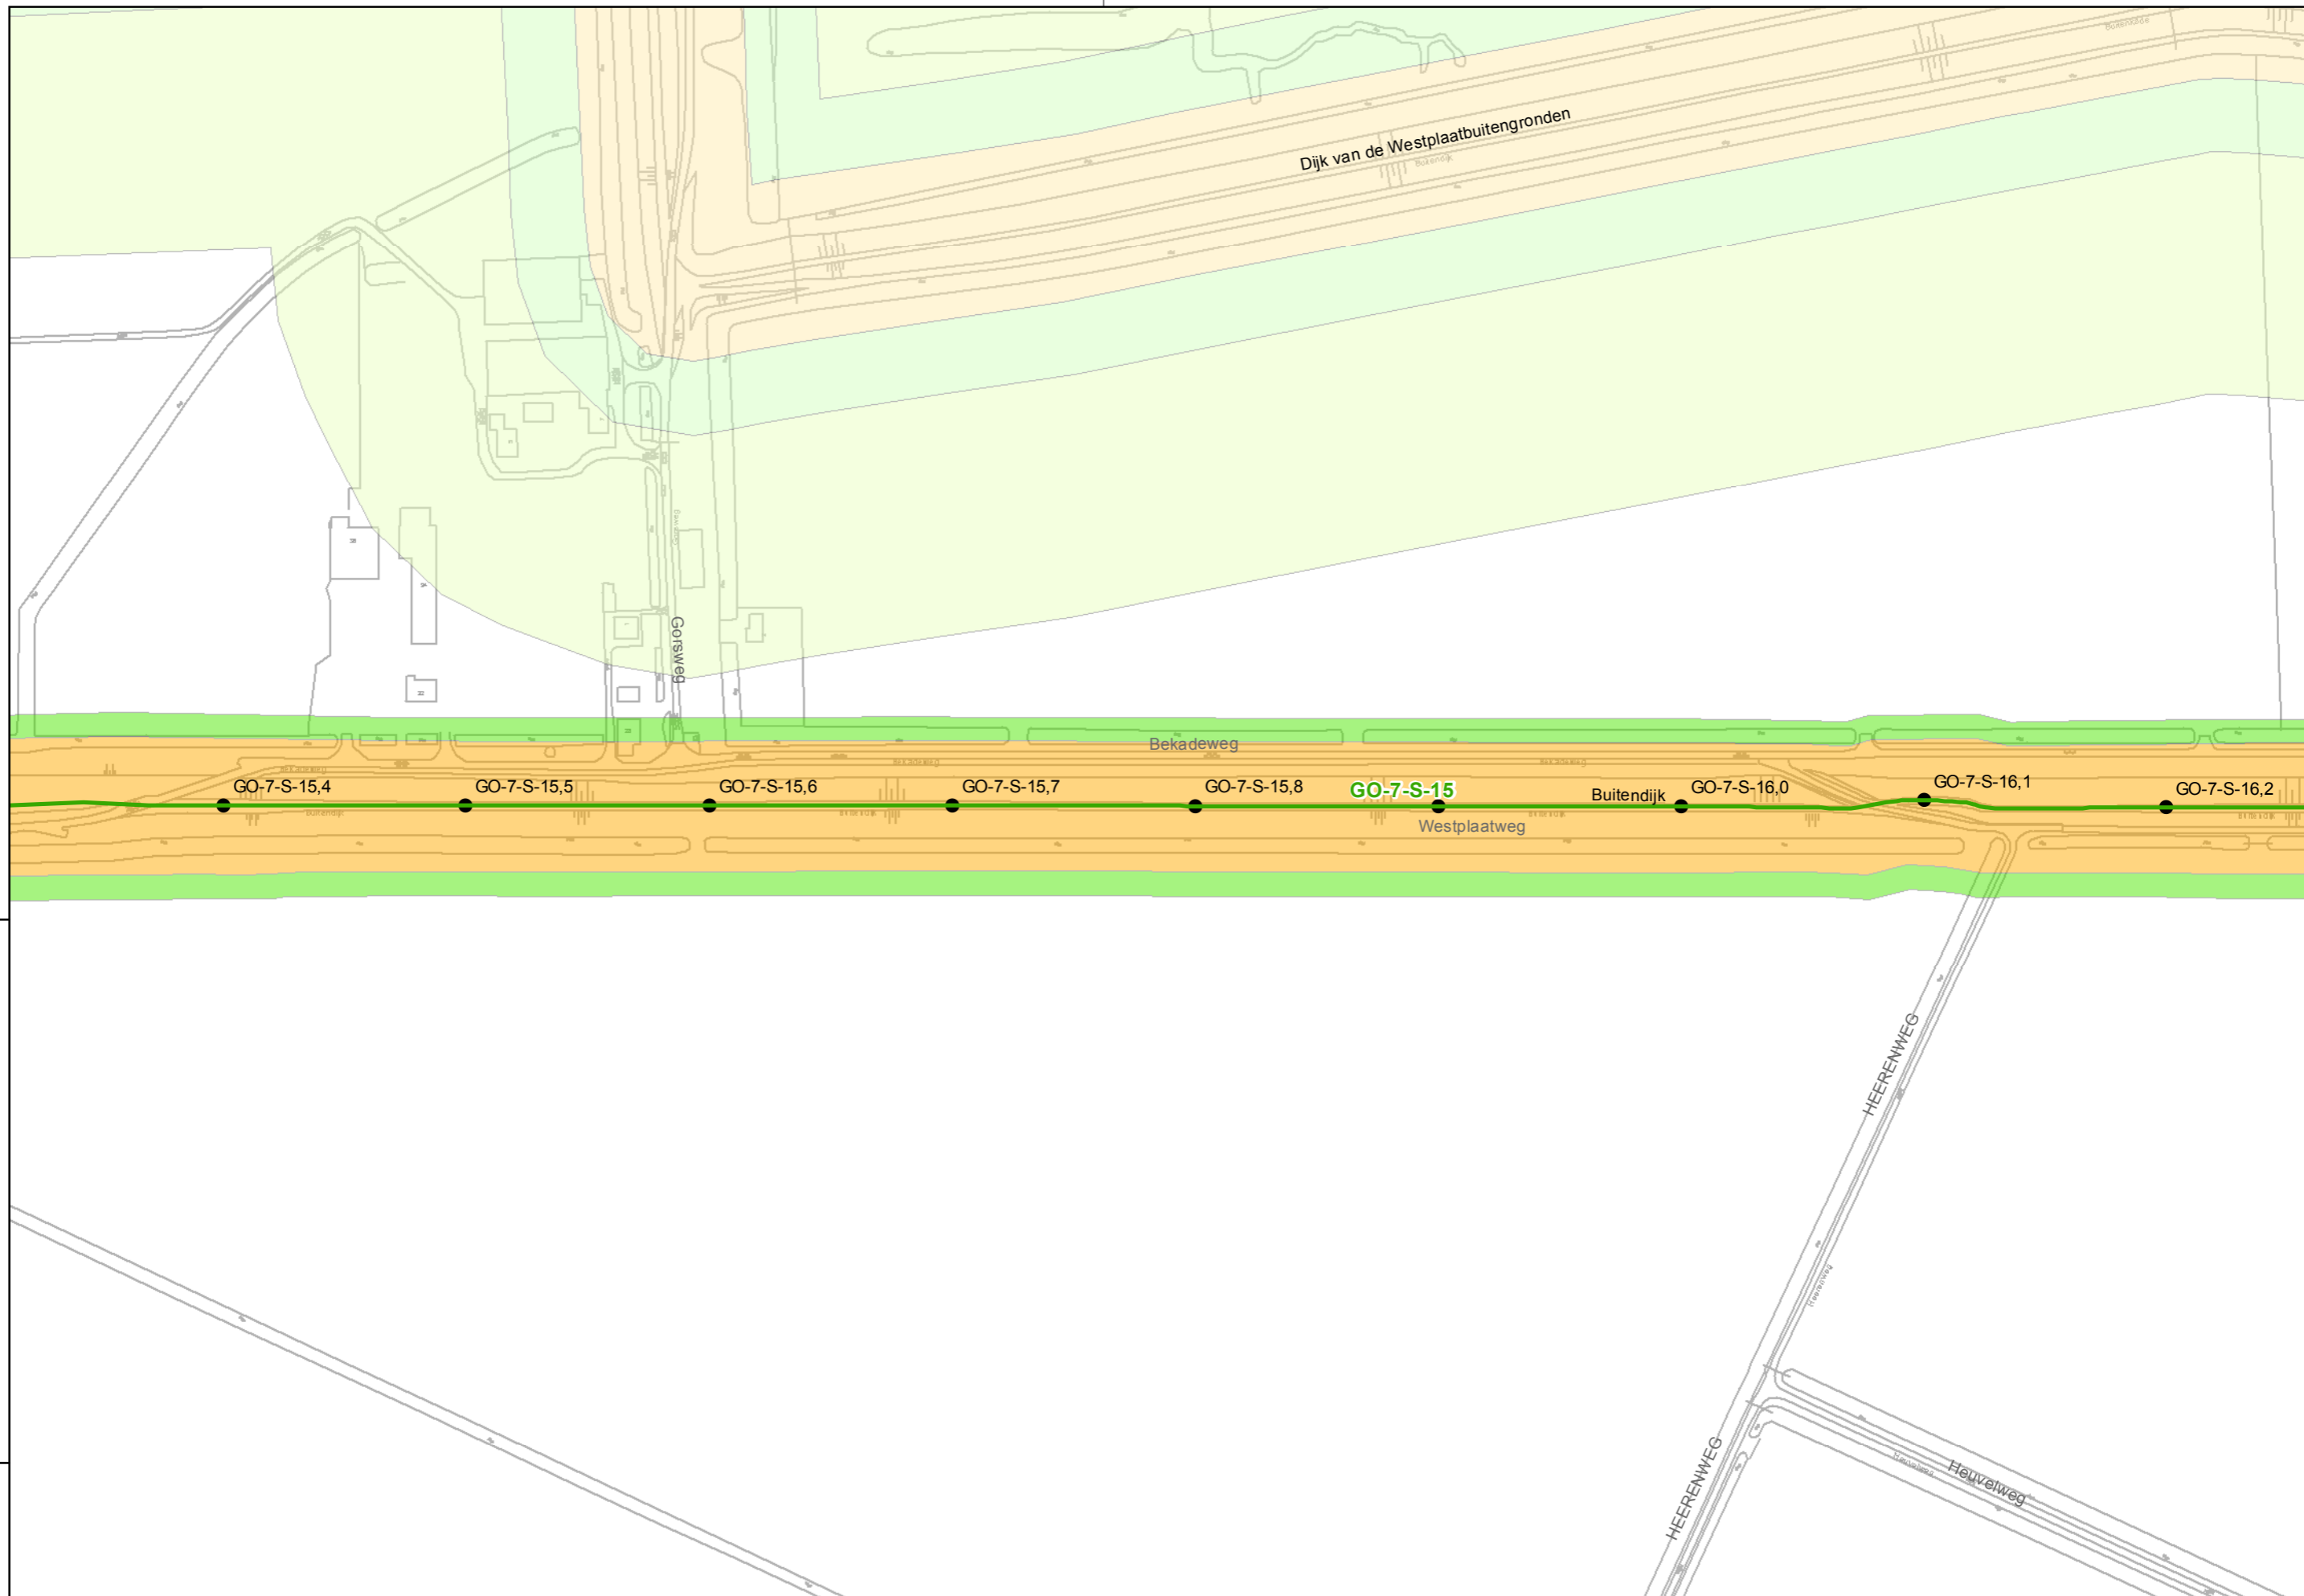

waterschap
Hollandse
Delta

waterschap Hollandse Delta

Handelsweg 100 Postbus 4103 2980 GC Ridderkerk
tel. 088 9743000 fax 088 9743001 www.wshd.nl info@wshd.nl

Legger regionale waterkeringen
16-08-2012

Referentie: 11038G01 Schaal: 1:2.500
Regio: Goeree Overflakkee Blad: 31 van 73

Auteur: C.P. van Putten
G. van der Kolk