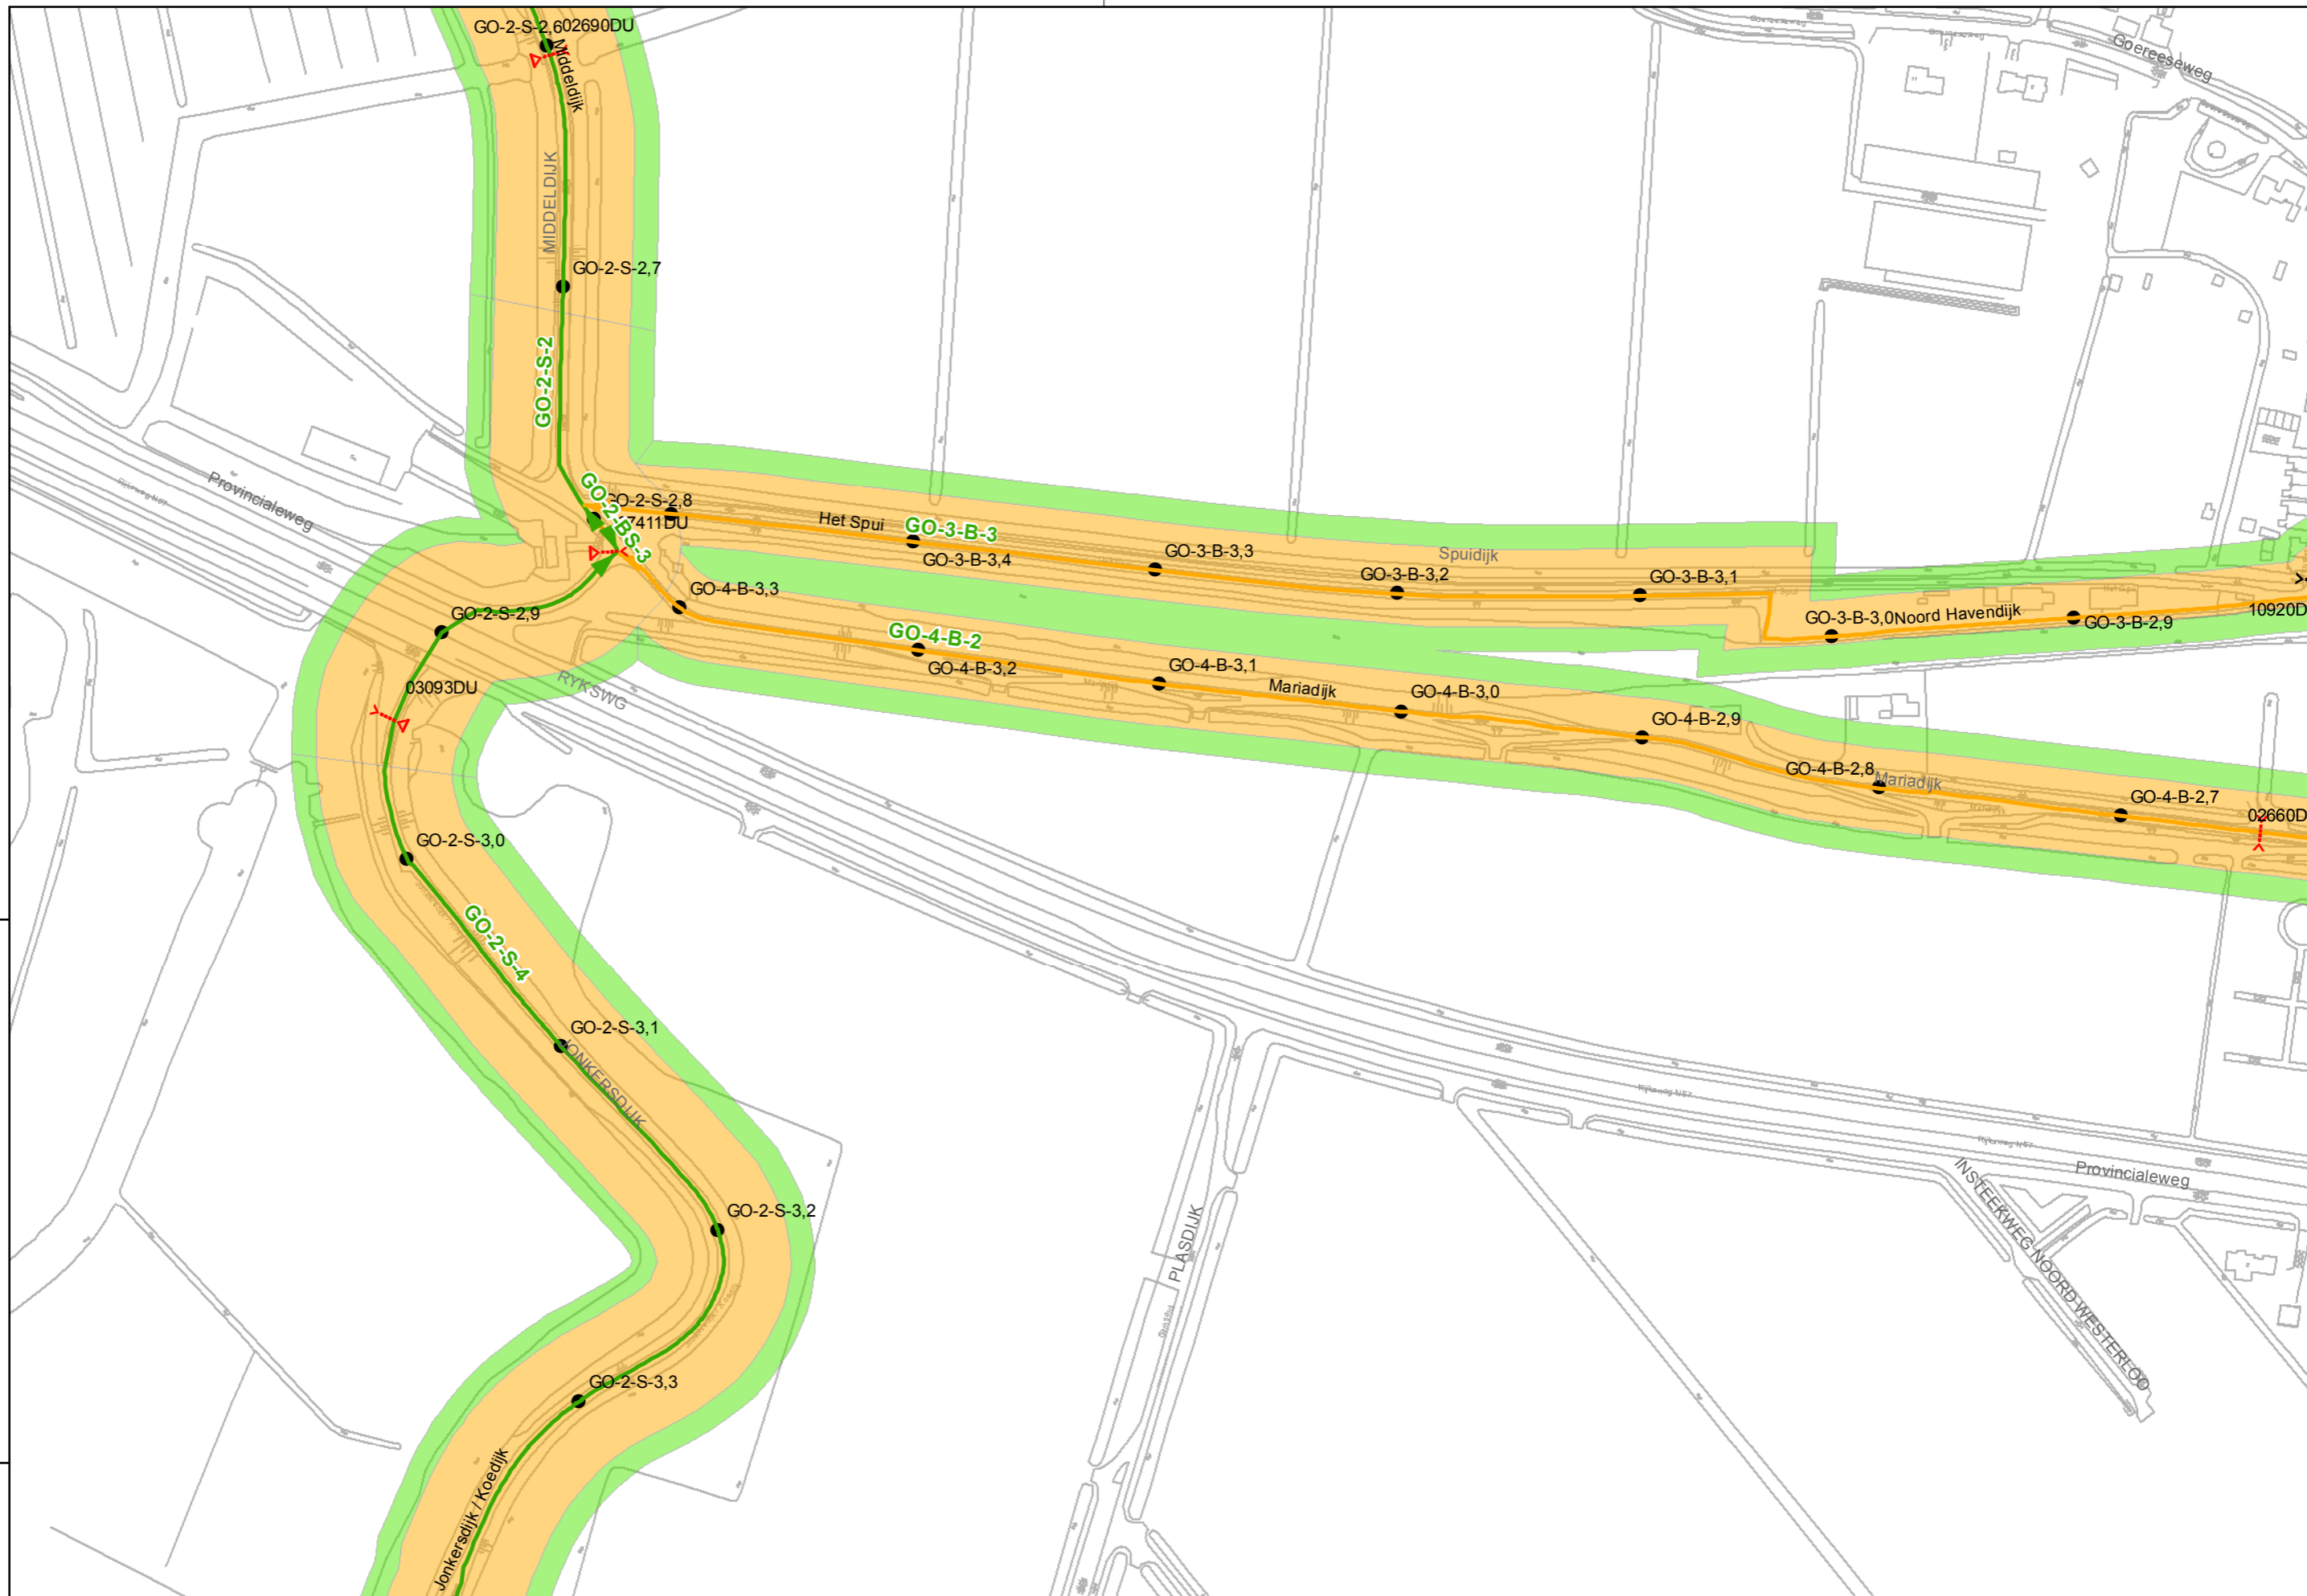

Legger regionale waterkeringen  
16-08-2012

Referentie: 11038G01 Schaal: 1:2.500  
Regio: Goeree Overflakkee Blad: 8 van 73

Auteur: C.P. van Putten  
G. van der Kolk

waterschap  
Hollandse  
Delta

waterschap Hollandse Delta