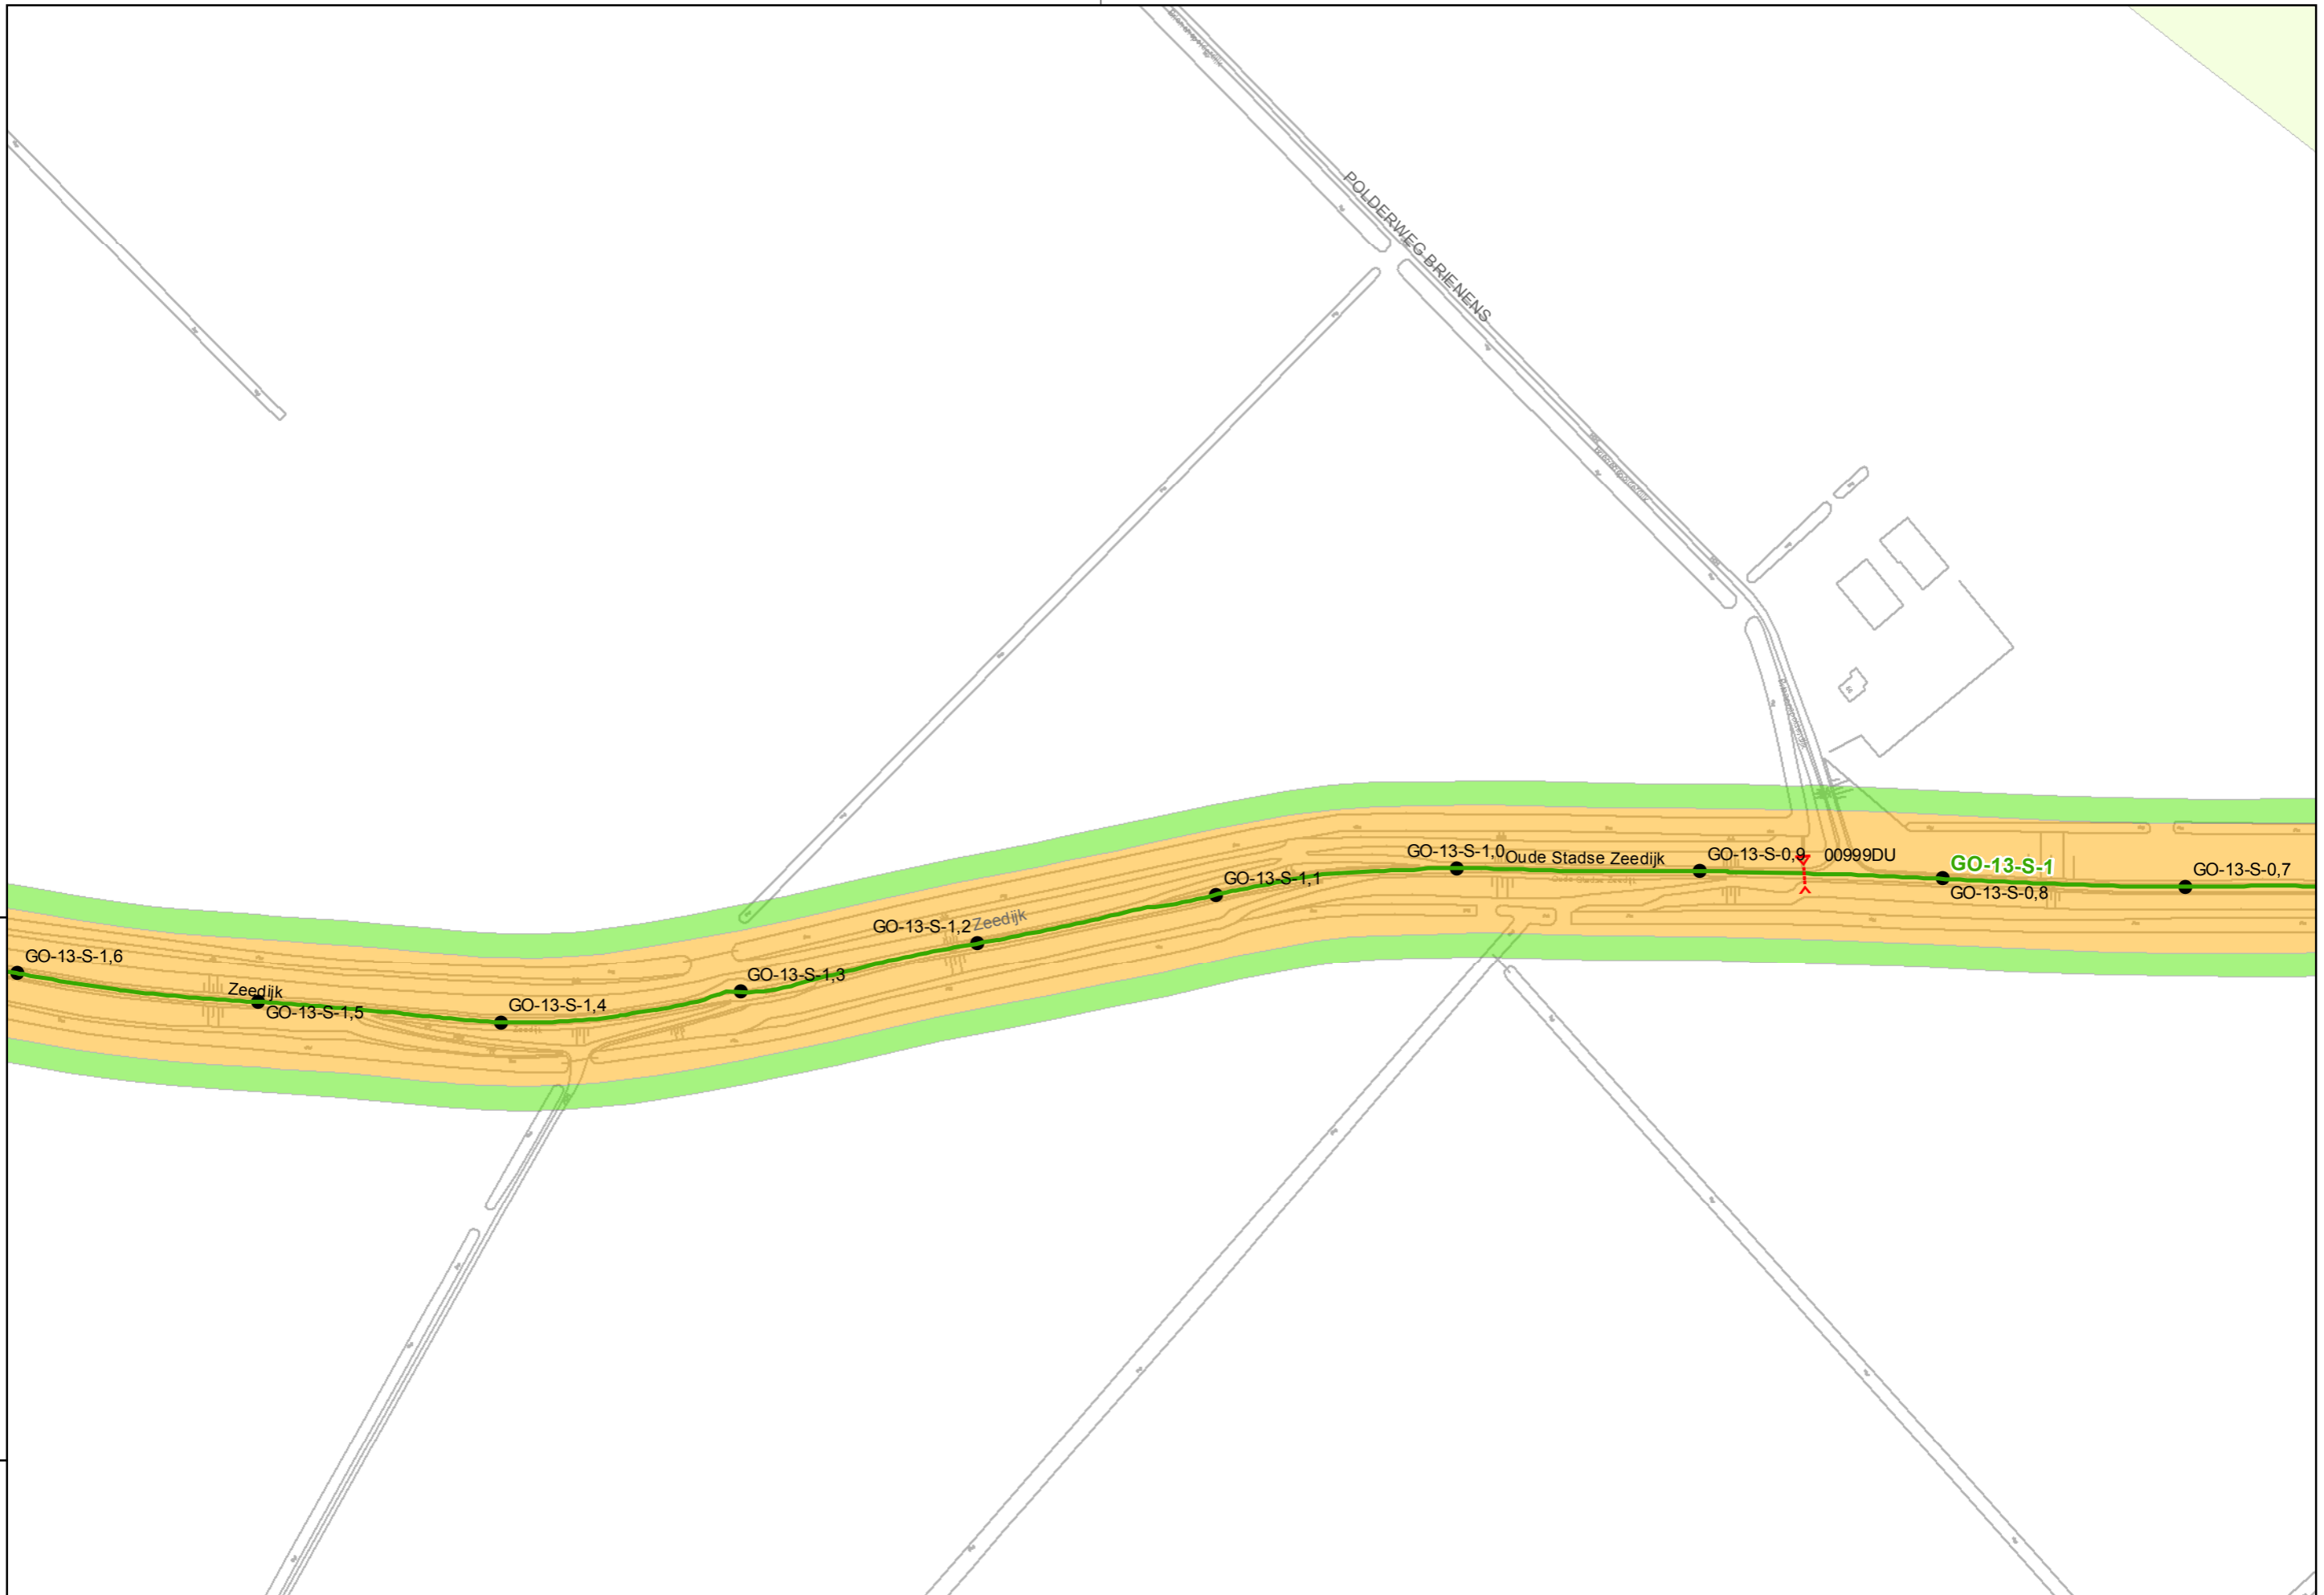

waterschap
Hollandse
Delta

waterschap Hollandse Delta

Handelsweg 100 Postbus 4103 2980 GC Ridderkerk
tel. 088 9743000 fax 088 9743001 www.wshd.nl info@wshd.nl

Legger regionale waterkeringen
16-08-2012