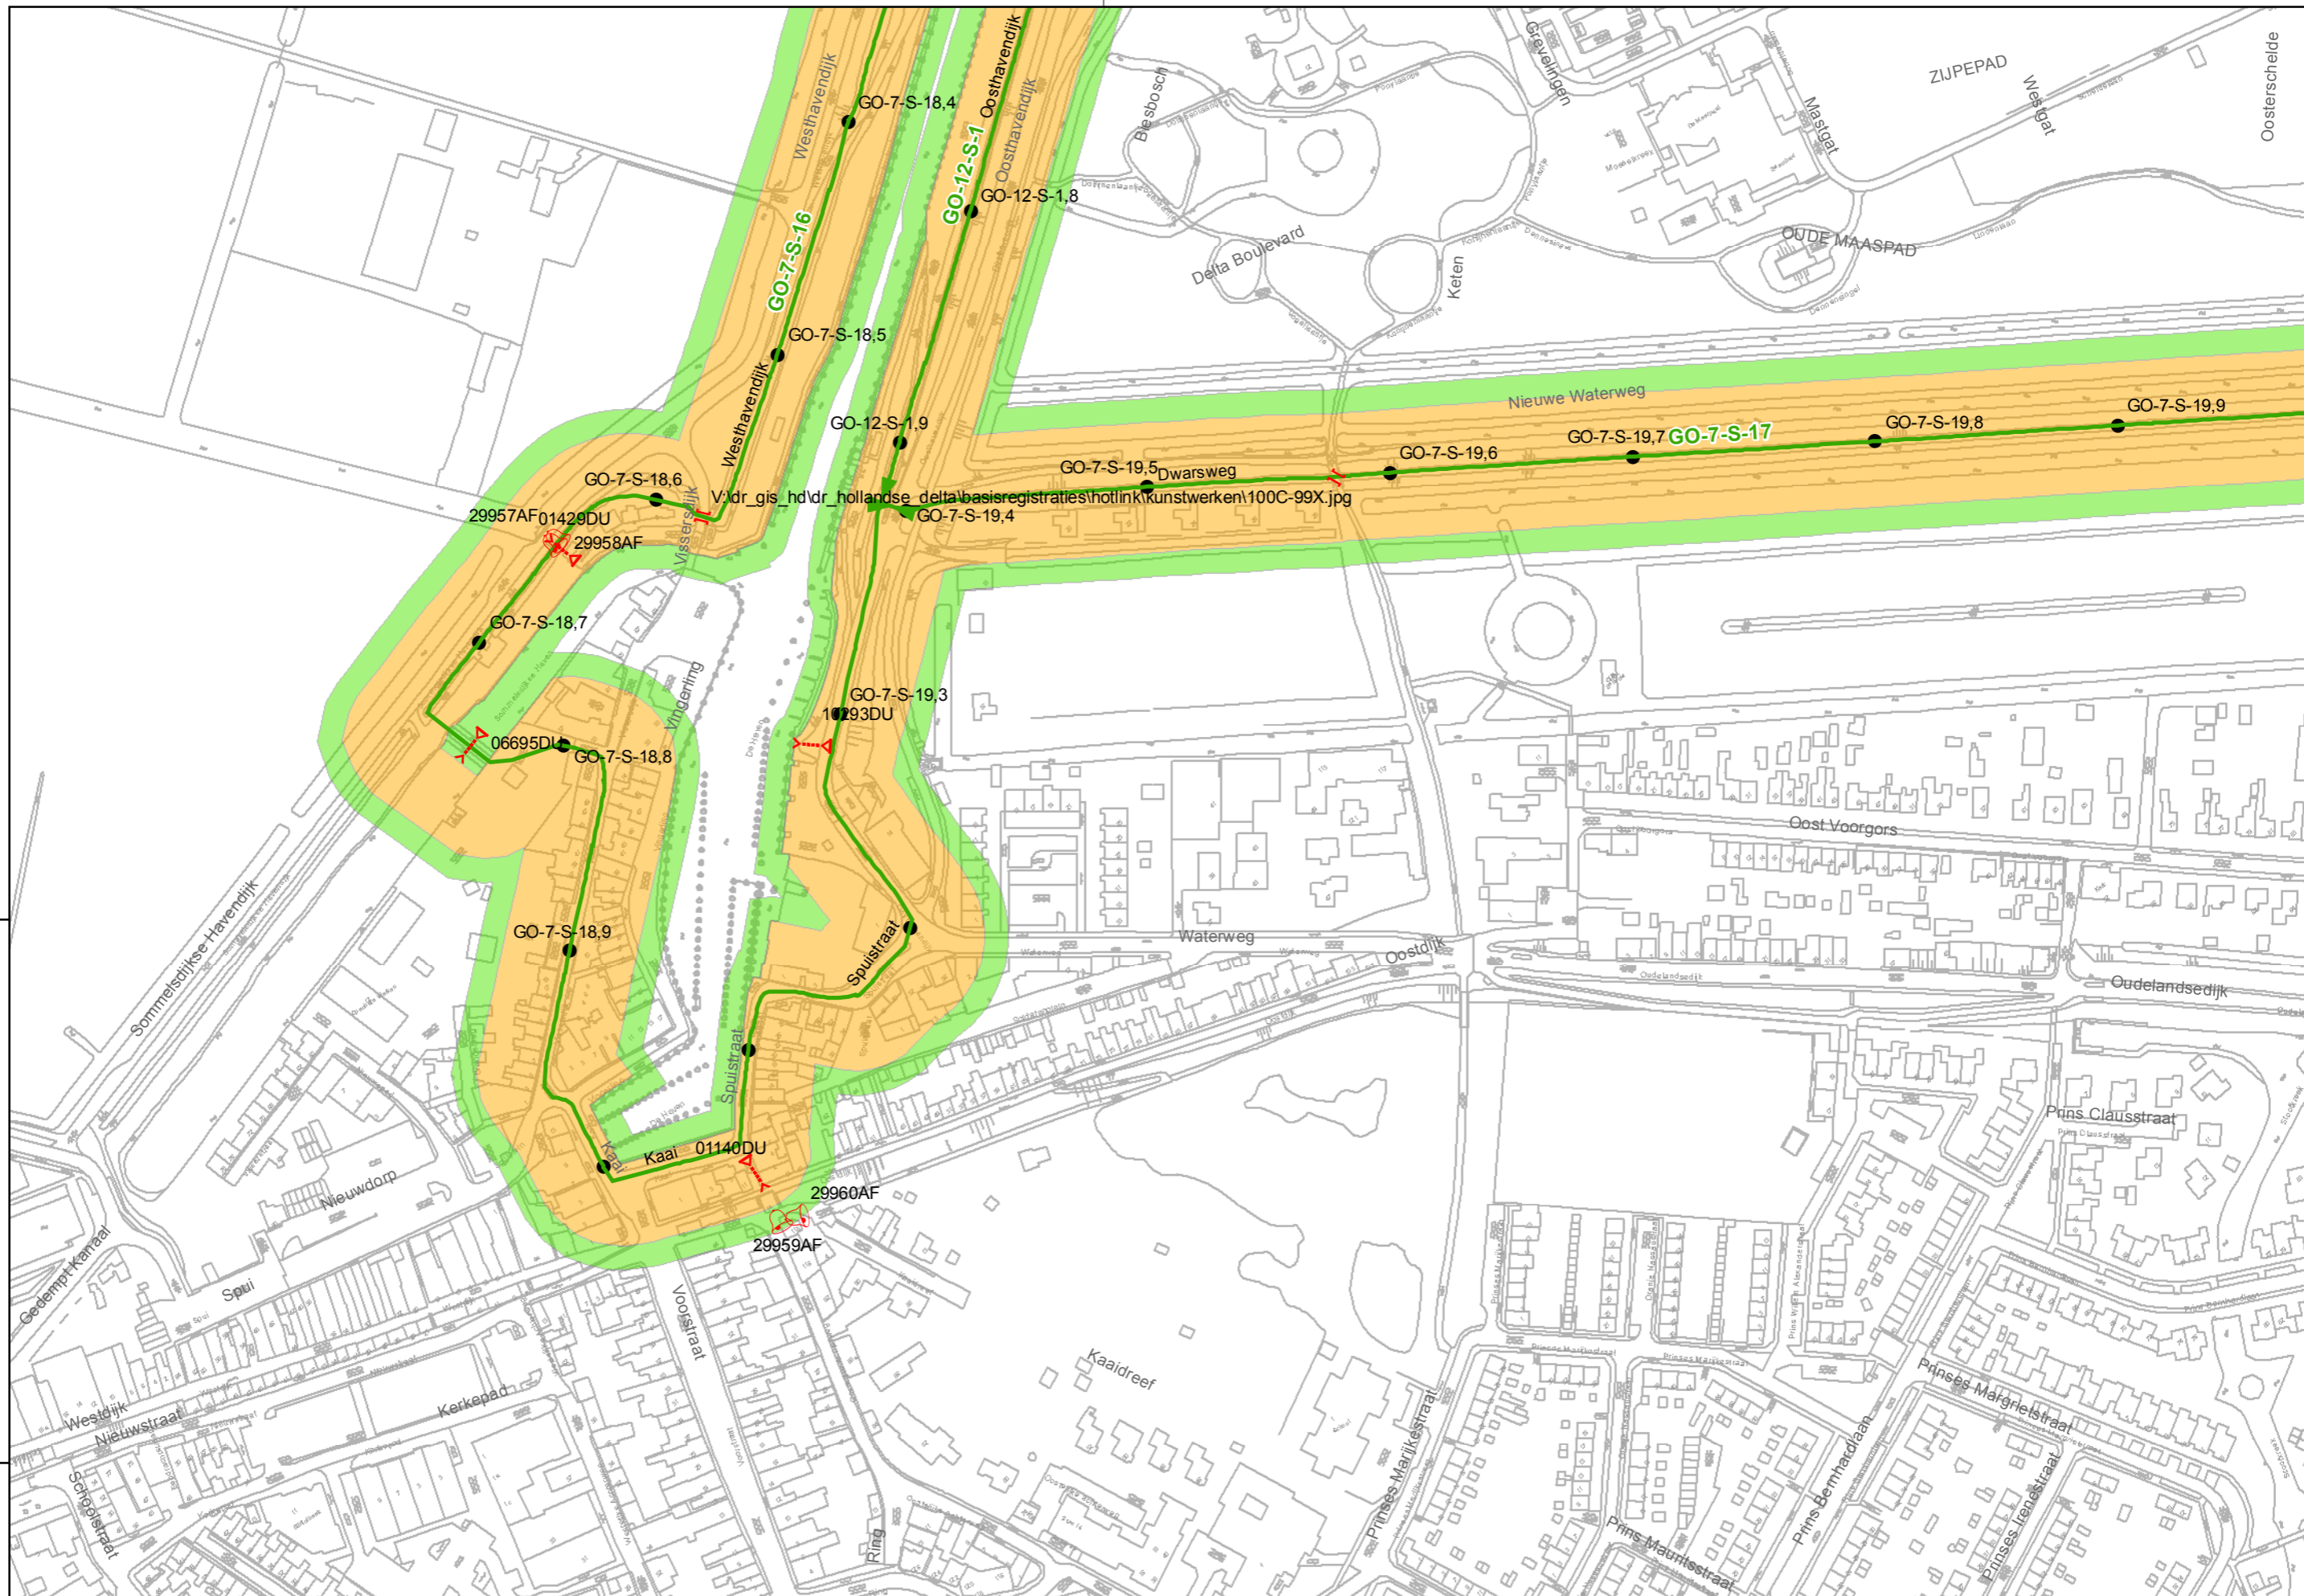

waterschap
Hollandse
Delta

waterschap Hollandse Delta

Handelsweg 100 Postbus 4103 2980 GC Ridderkerk
tel. 088 9743000 fax 088 9743001 www.wshd.nl info@wshd.nl

Legger regionale waterkeringen
16-08-2012

Referentie: 11038G01

Schaal: 1:2.500

Auteur: C.P. van Putten

Regio: Goeree Overflakkee

Blad: 35 van 73

G. van der Kolk