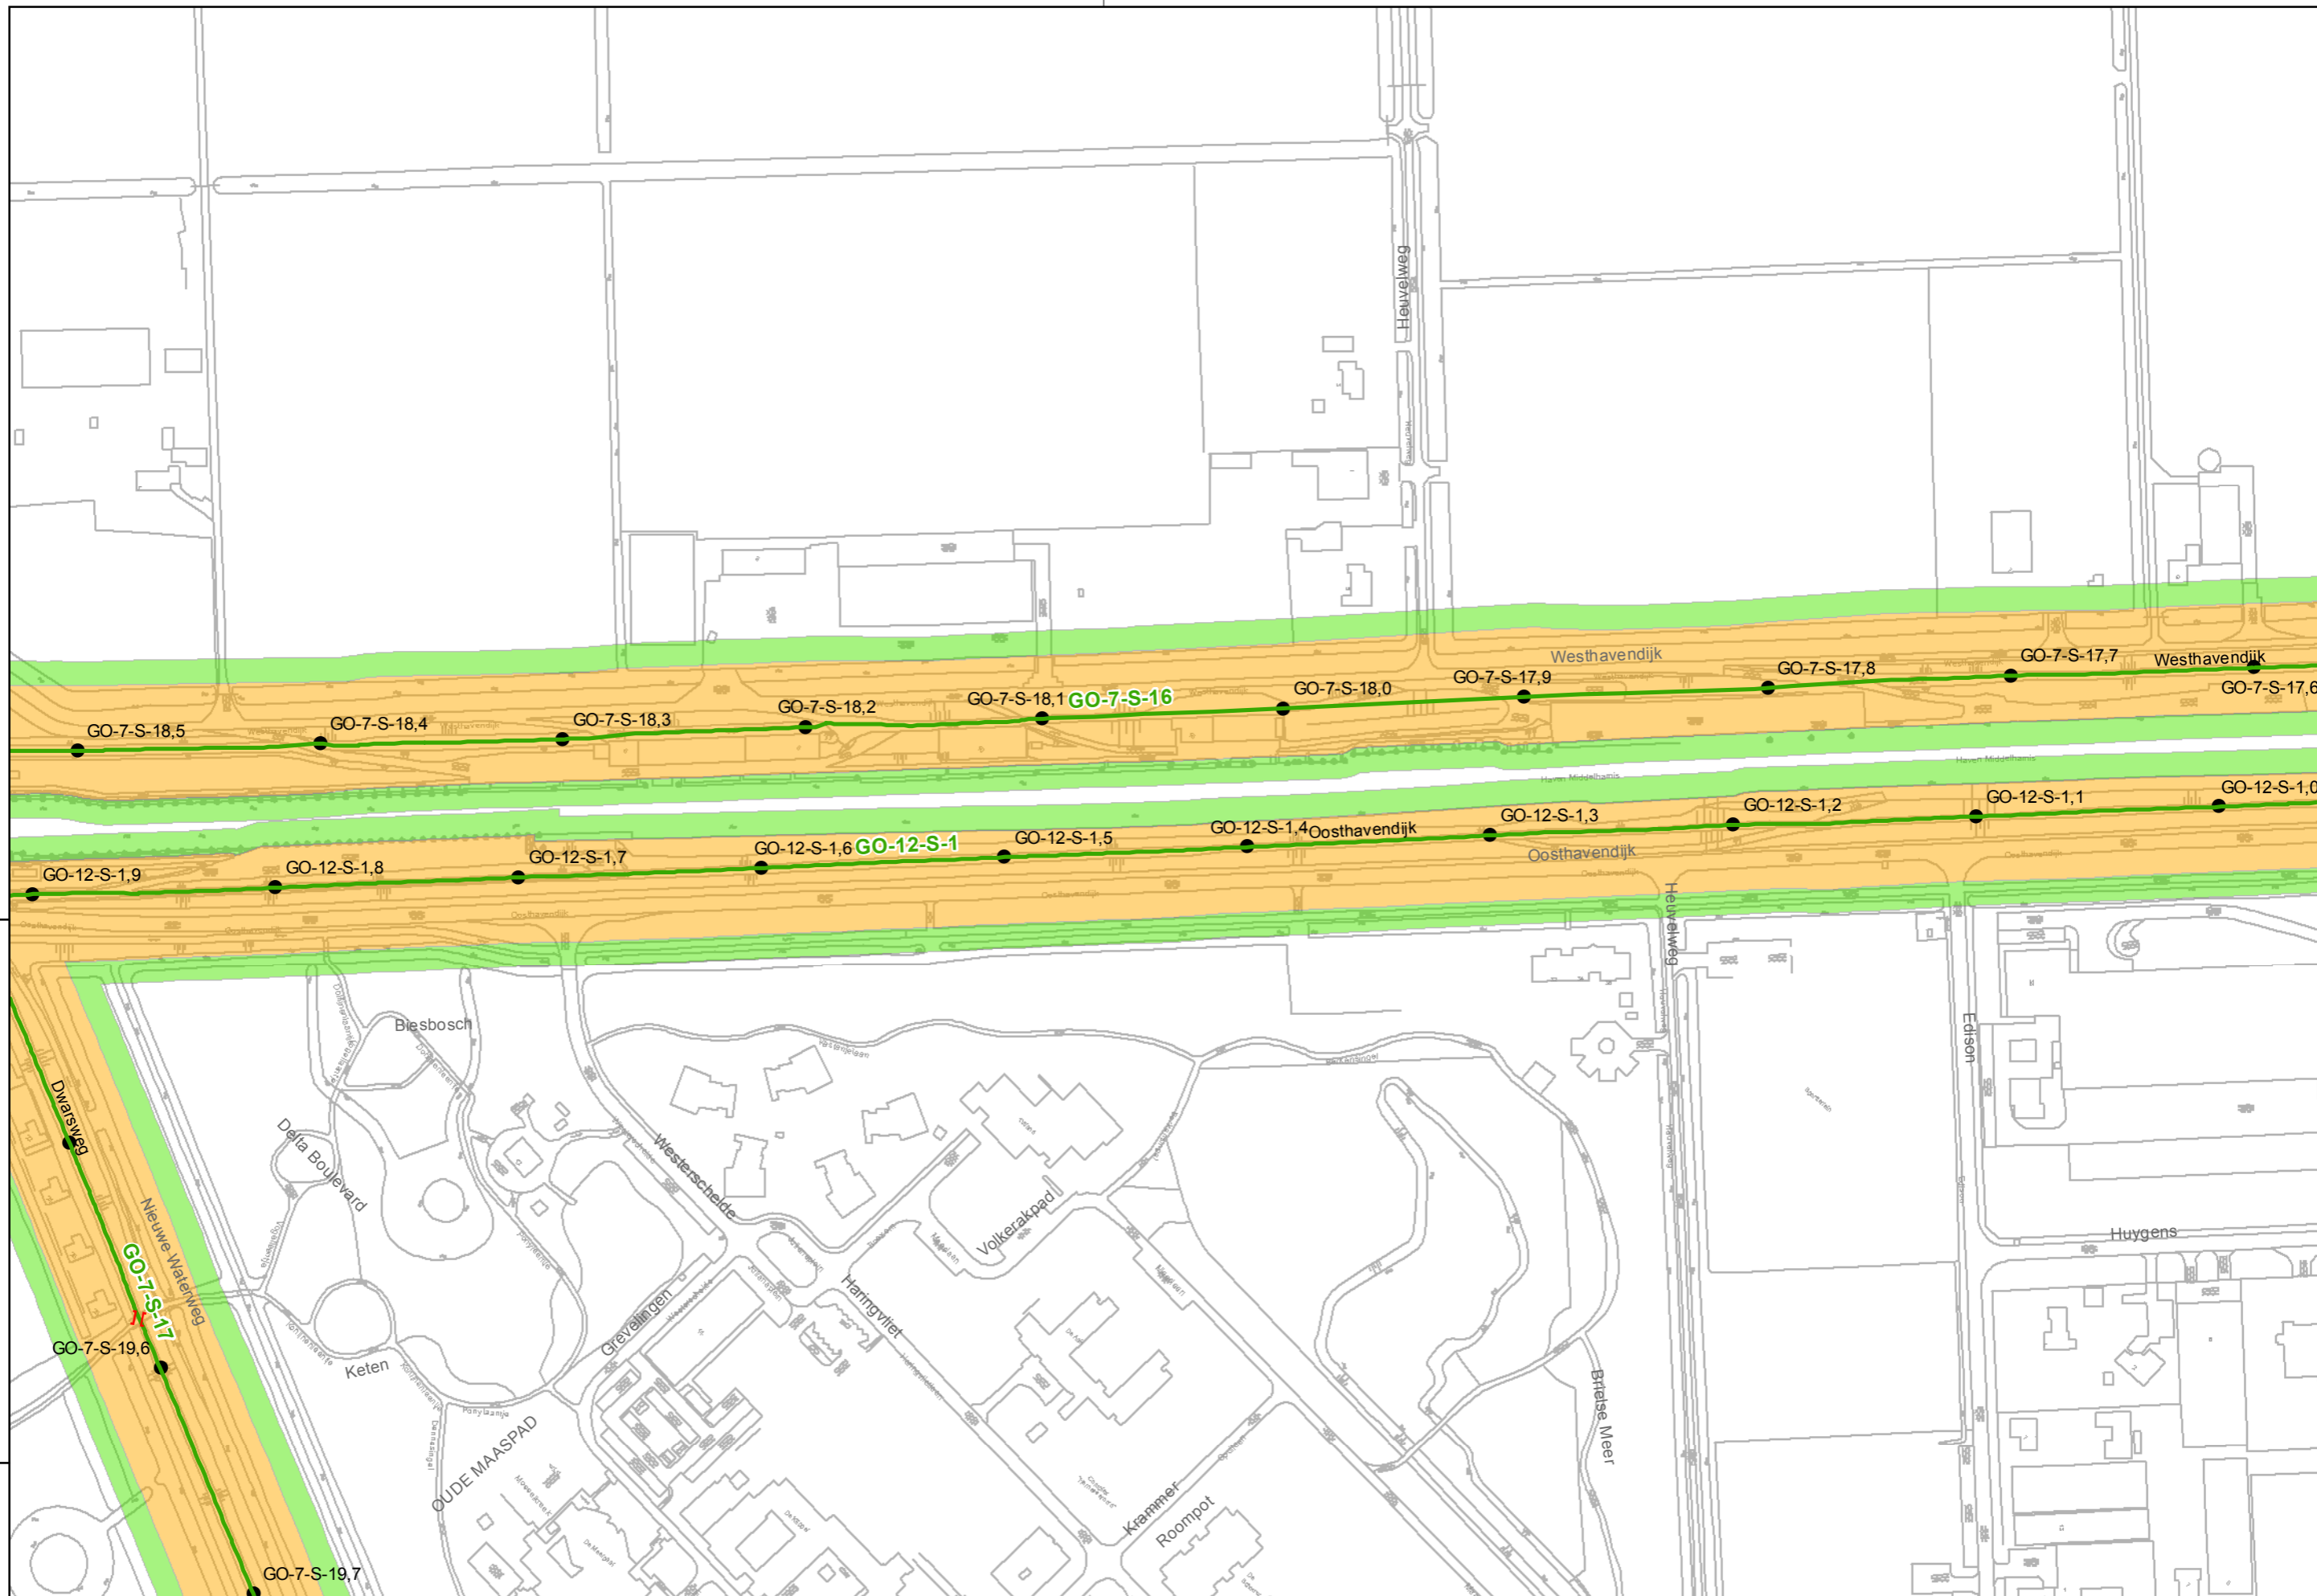

Legger regionale waterkeringen  
16-08-2012

Referentie: 11038G01 Schaal: 1:2.500  
Regio: Goeree Overflakkee Blad: 34 van 73

Auteur: C.P. van Putten  
G. van der Kolk

waterschap  
Hollandse  
Delta

waterschap Hollandse Delta