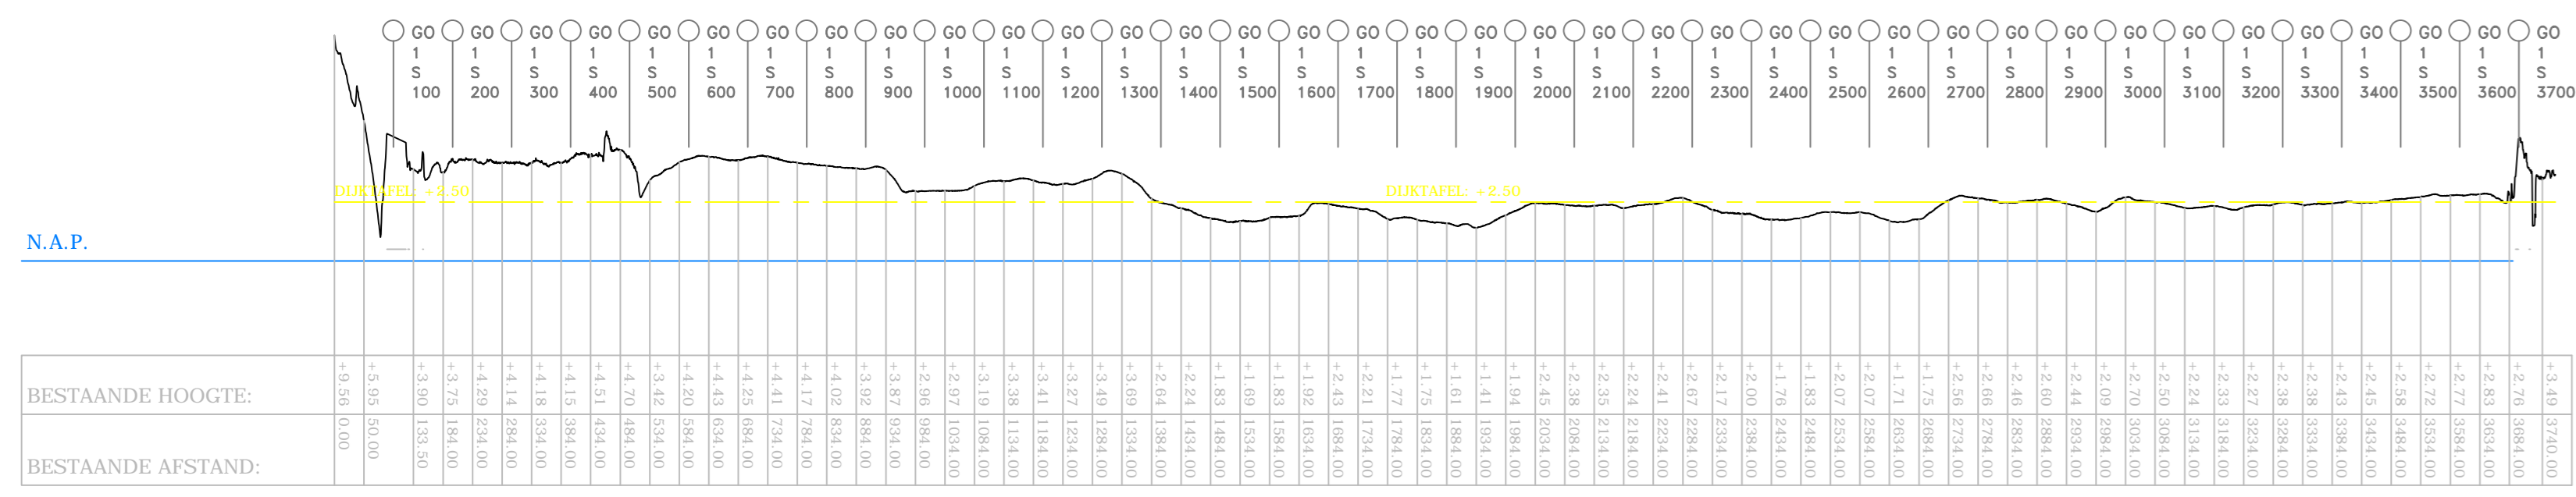

Auteur: C.P. van Putten  
G. van der Kolk

**Legger regionale waterkeringen**  
Lengteprofielen Regio Goeres Overflakkee

Versie : 27-11-2012  
Schaal : 1:10000 1:250  
Project :  
Blad 1 van 2

Behoort bij:  
Referentie : 11038A034  
Auteur : C.P. van Patten