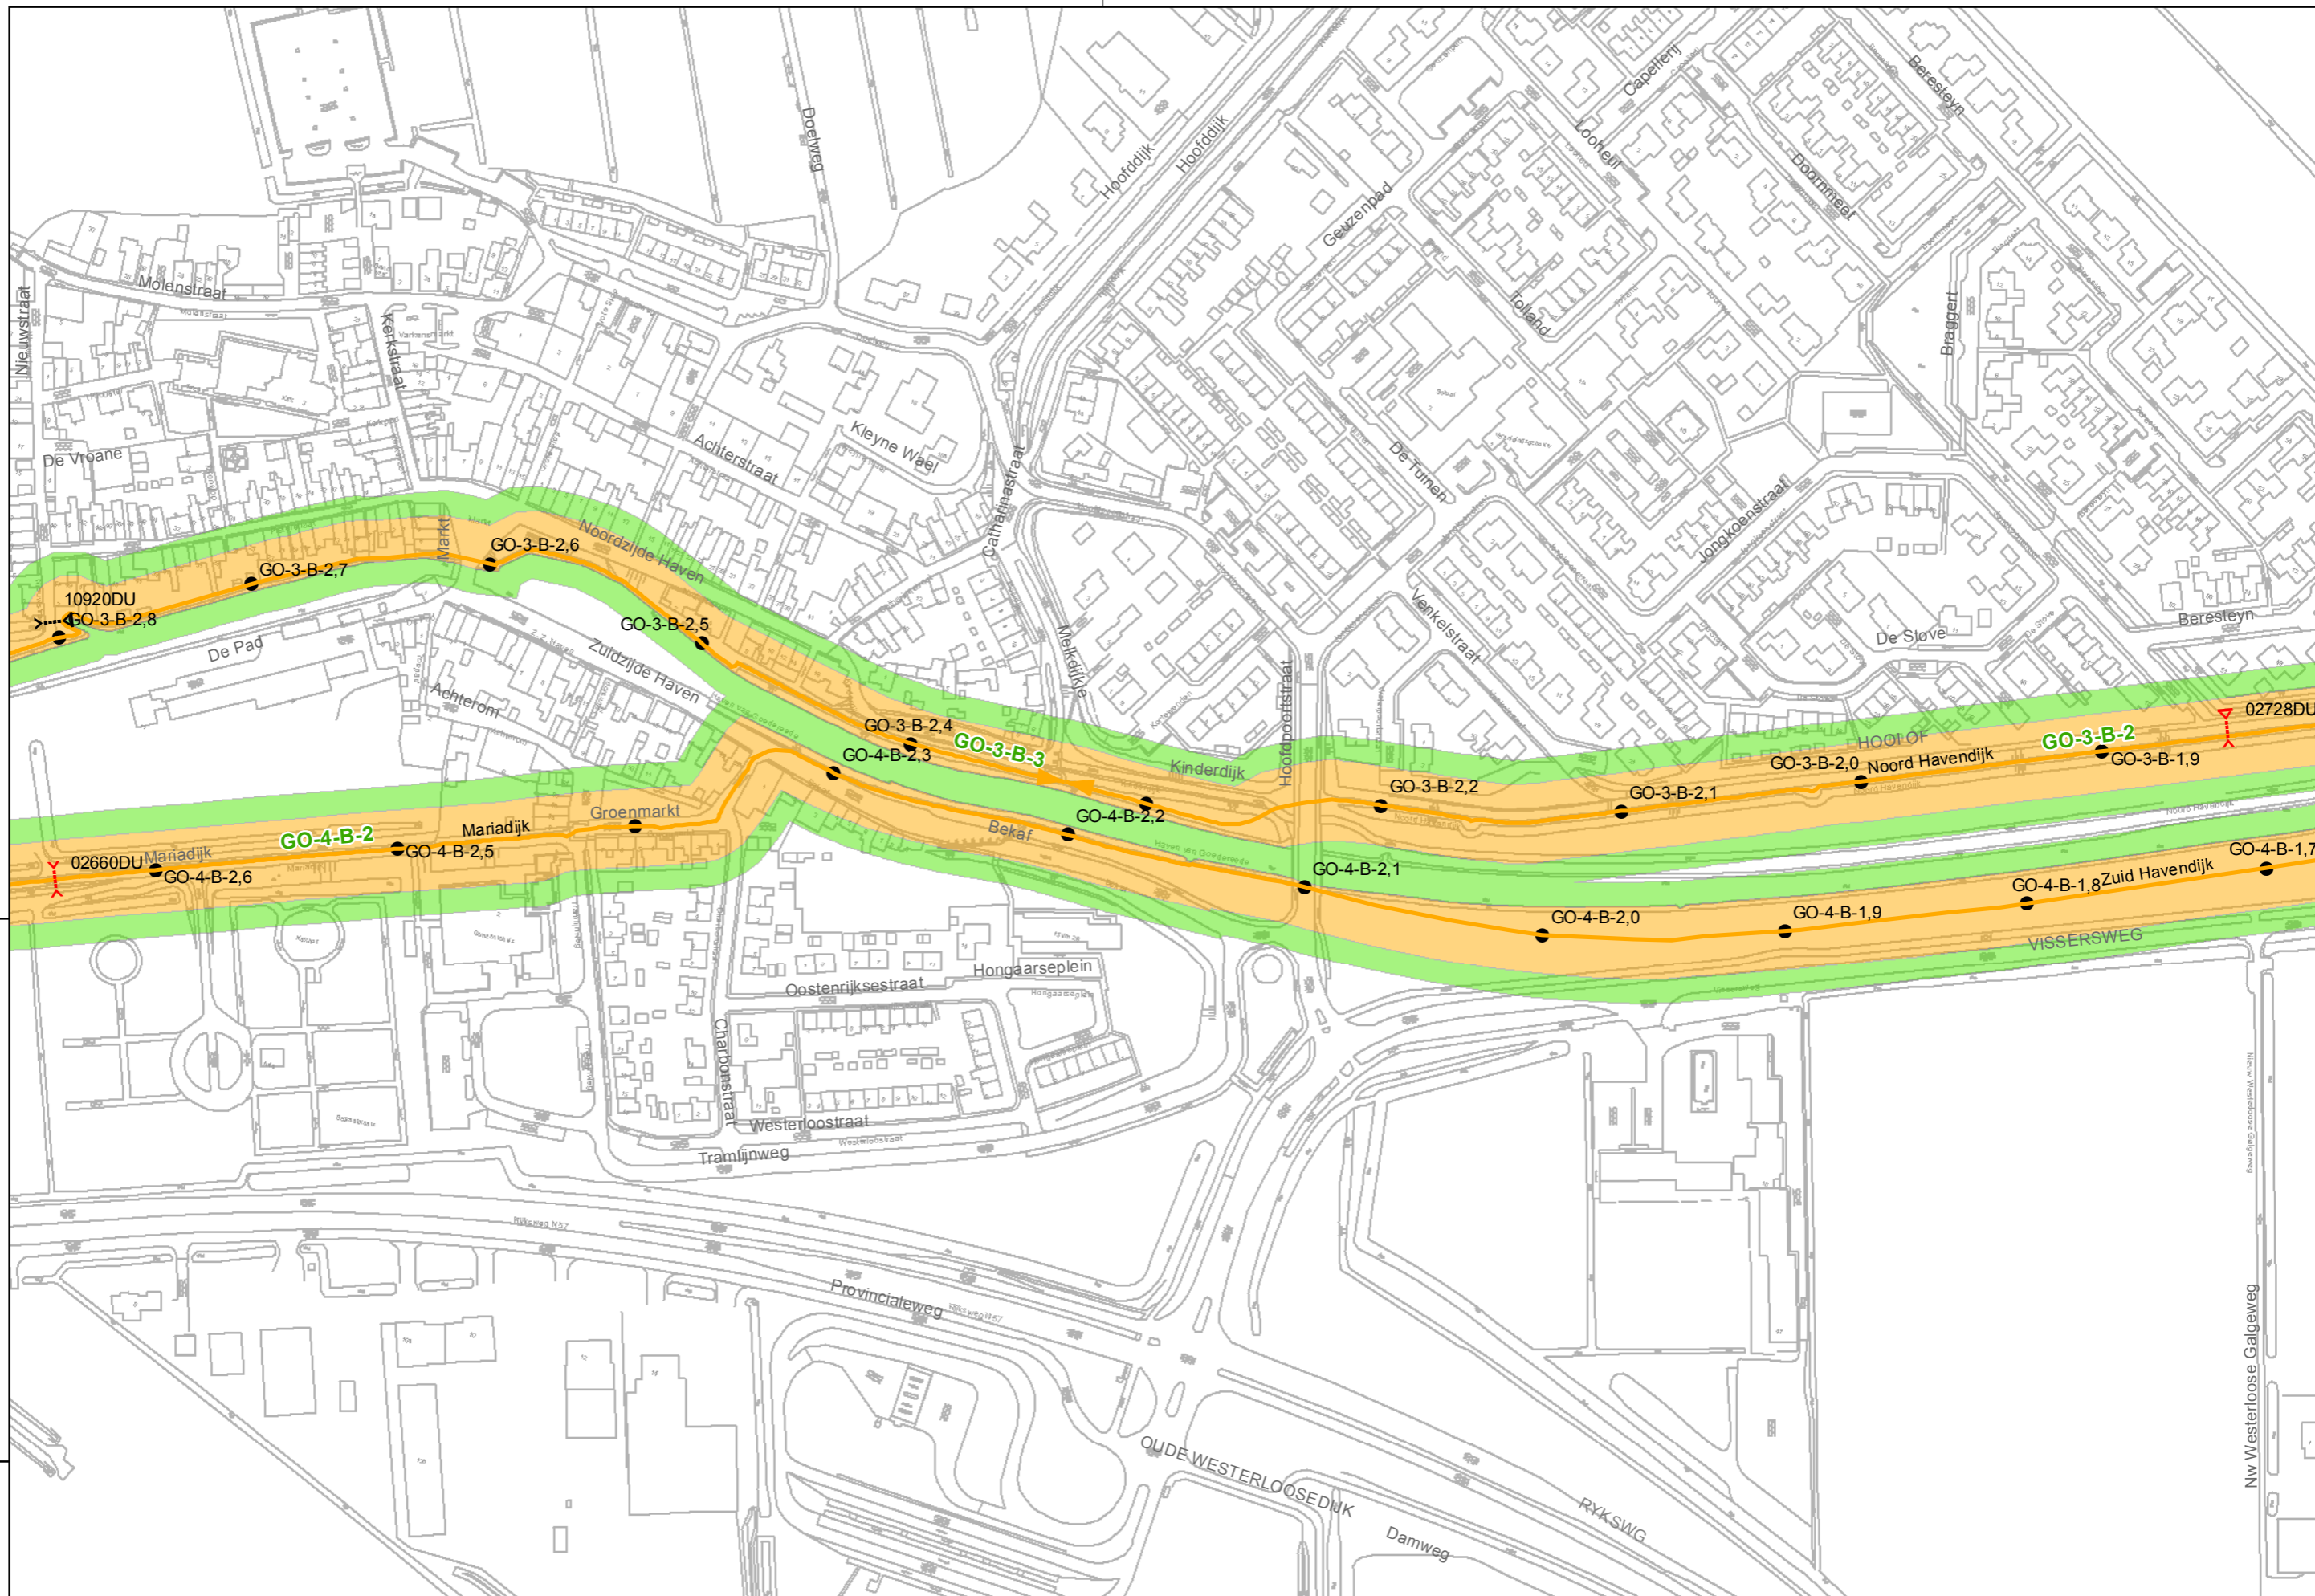

waterschap
Hollandse
Delta

waterschap
Hollandse Delta

Handelsweg 100 Postbus 4103 2980 GC Ridderkerk
tel. 088 9743000 fax 088 9743001 www.wshd.nl info@wshd.nl

Legger regionale waterkeringen
16-08-2012

Referentie: 11038G01 Schaal: 1:2.500
Regio: Goeree Overflakkee Blad: 10 van 73

Auteur: C.P. van Putten
G. van der Kolk

Nw Westerlose Galgweg