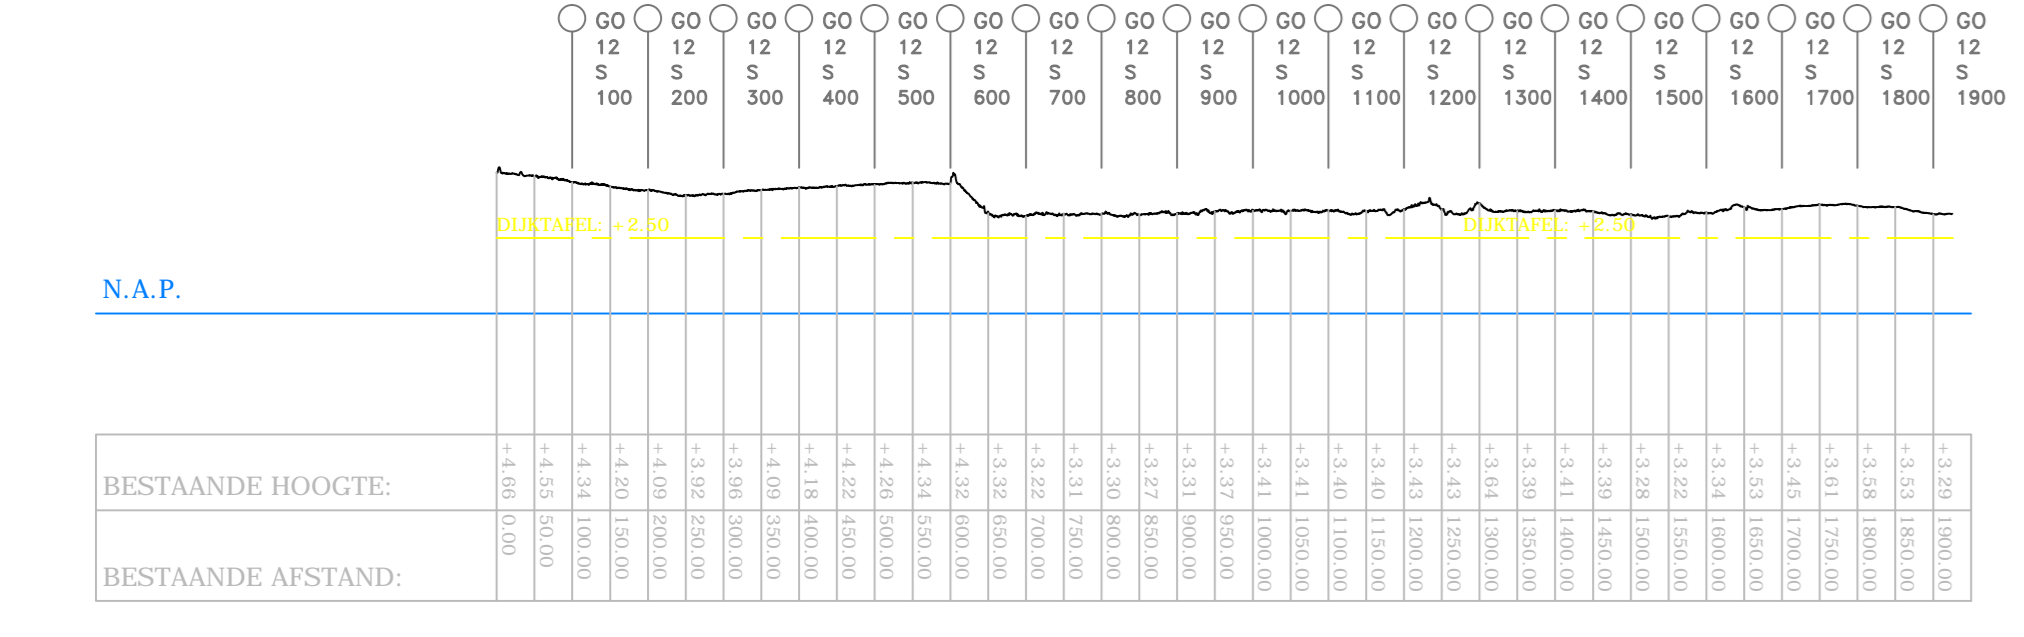

Legger regionale waterkeringen
Lengteprofielen Regio Goeres Overflakkee

Logo: waterschap Hollandse Delta

Versie : 27-11-2012
Schaal : 1:10000 1:250
Project :
Blad 1 van 2

Behoort bij :
Referentie : 11038A034
Auteur : C.P. van Patten

Hansbeekweg 100 Postbus 4103 2580 GC ROTTERDAM
tel. 088 - 974 30 00 fax 088 - 974 30 03 www.hollandse-delta.nl