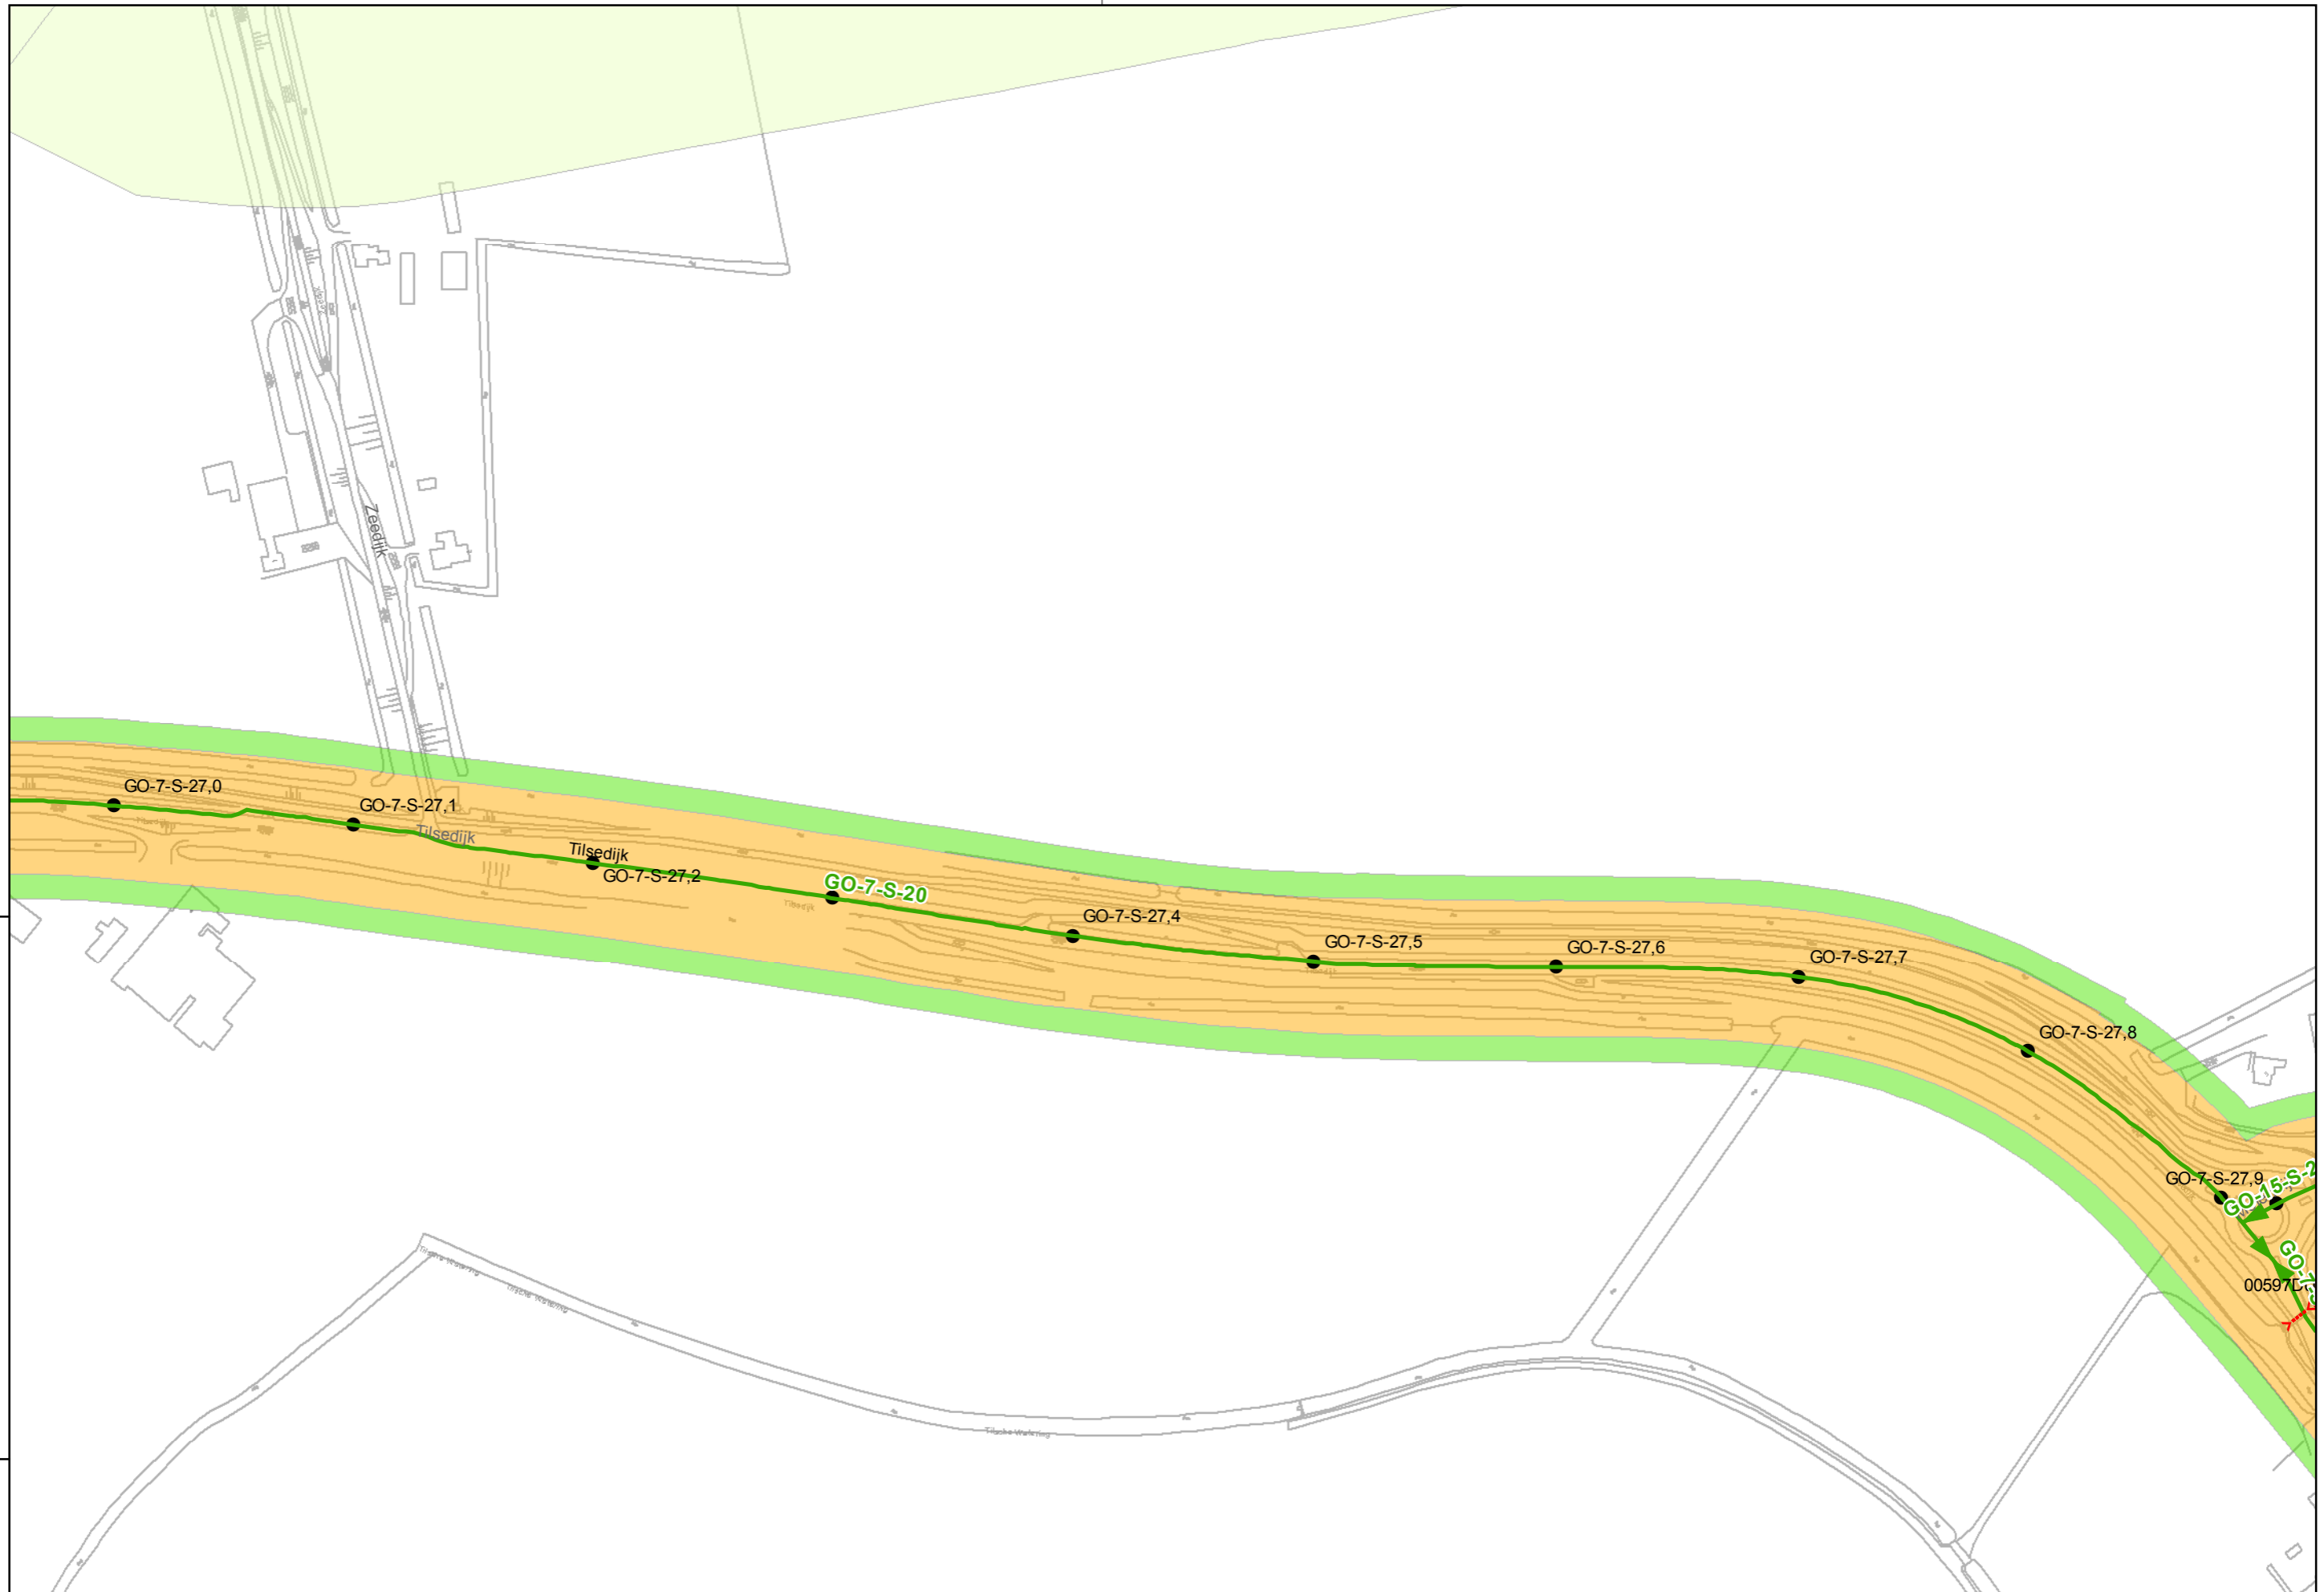

waterschap
Hollandse
Delta

waterschap Hollandse Delta

Handelsweg 100 Postbus 4103 2980 GC Ridderkerk
tel. 088 9743000 fax 088 9743001 www.wshd.nl info@wshd.nl

Legger regionale waterkeringen
16-08-2012