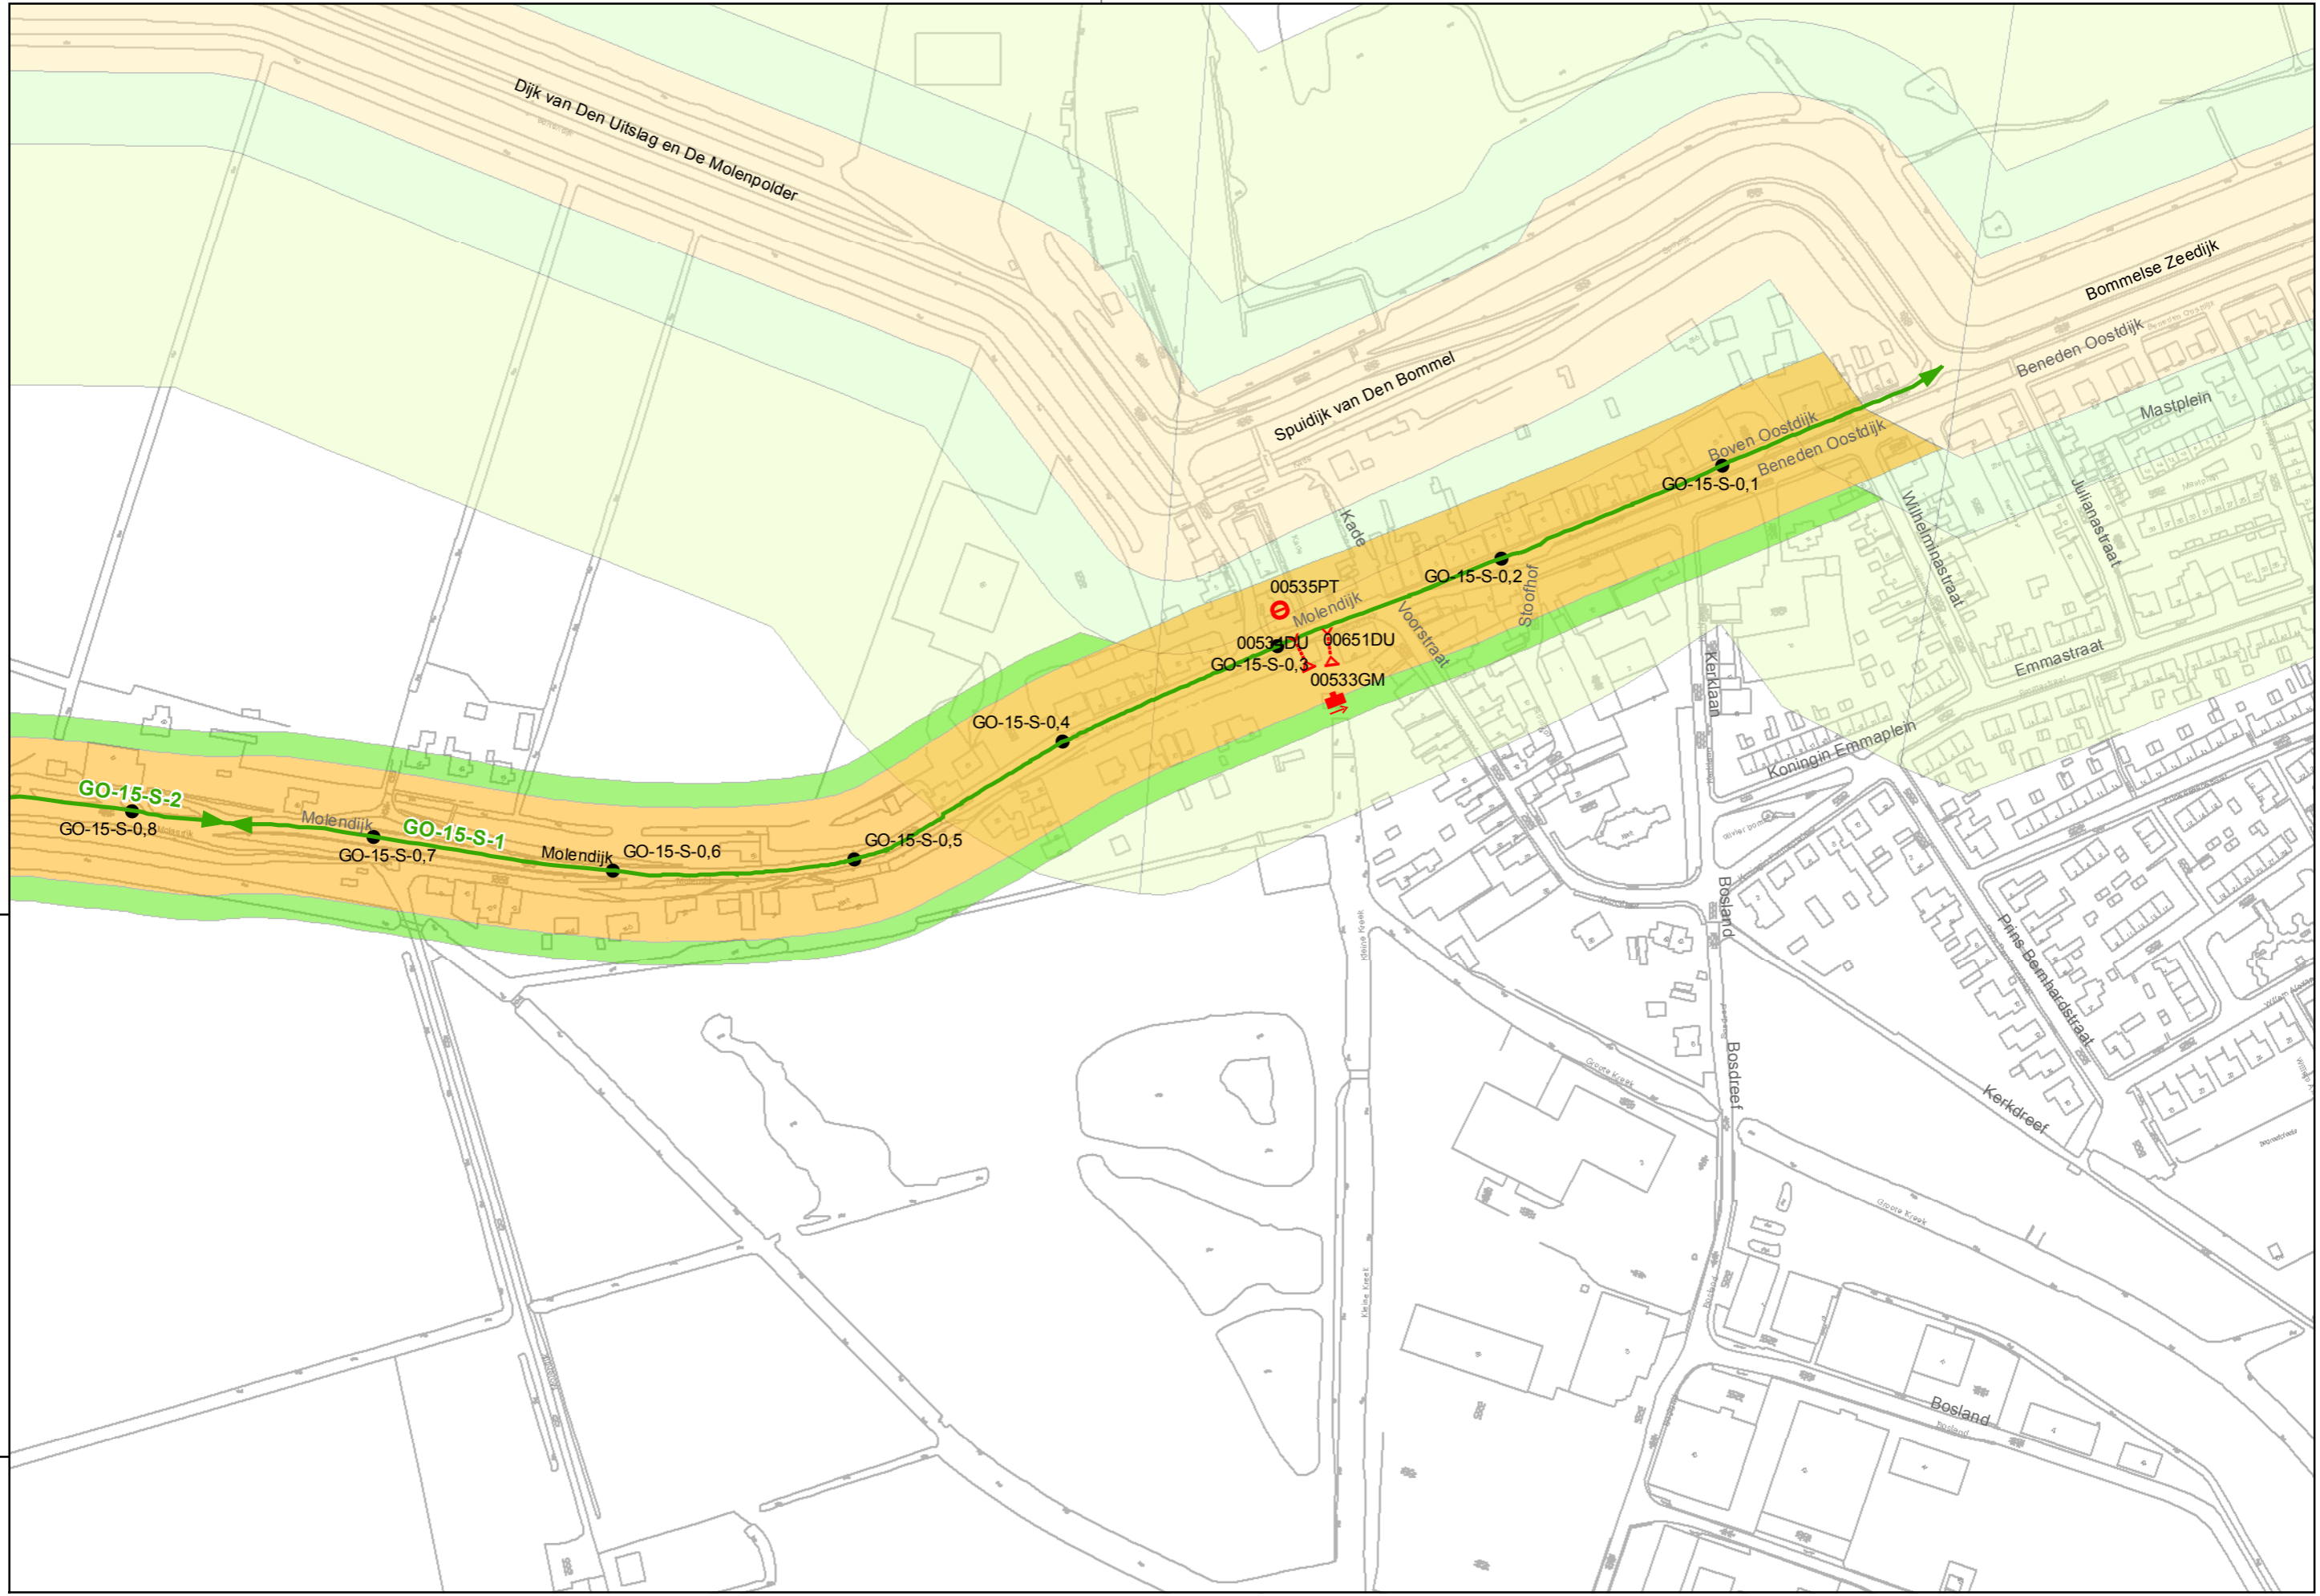

waterschap
Hollandse
Delta

waterschap Hollandse Delta

Handelsweg 100 Postbus 4103 2980 GC Ridderkerk
tel. 088 9743000 fax 088 9743001 www.wshd.nl info@wshd.nl

Legger regionale waterkeringen
16-08-2012