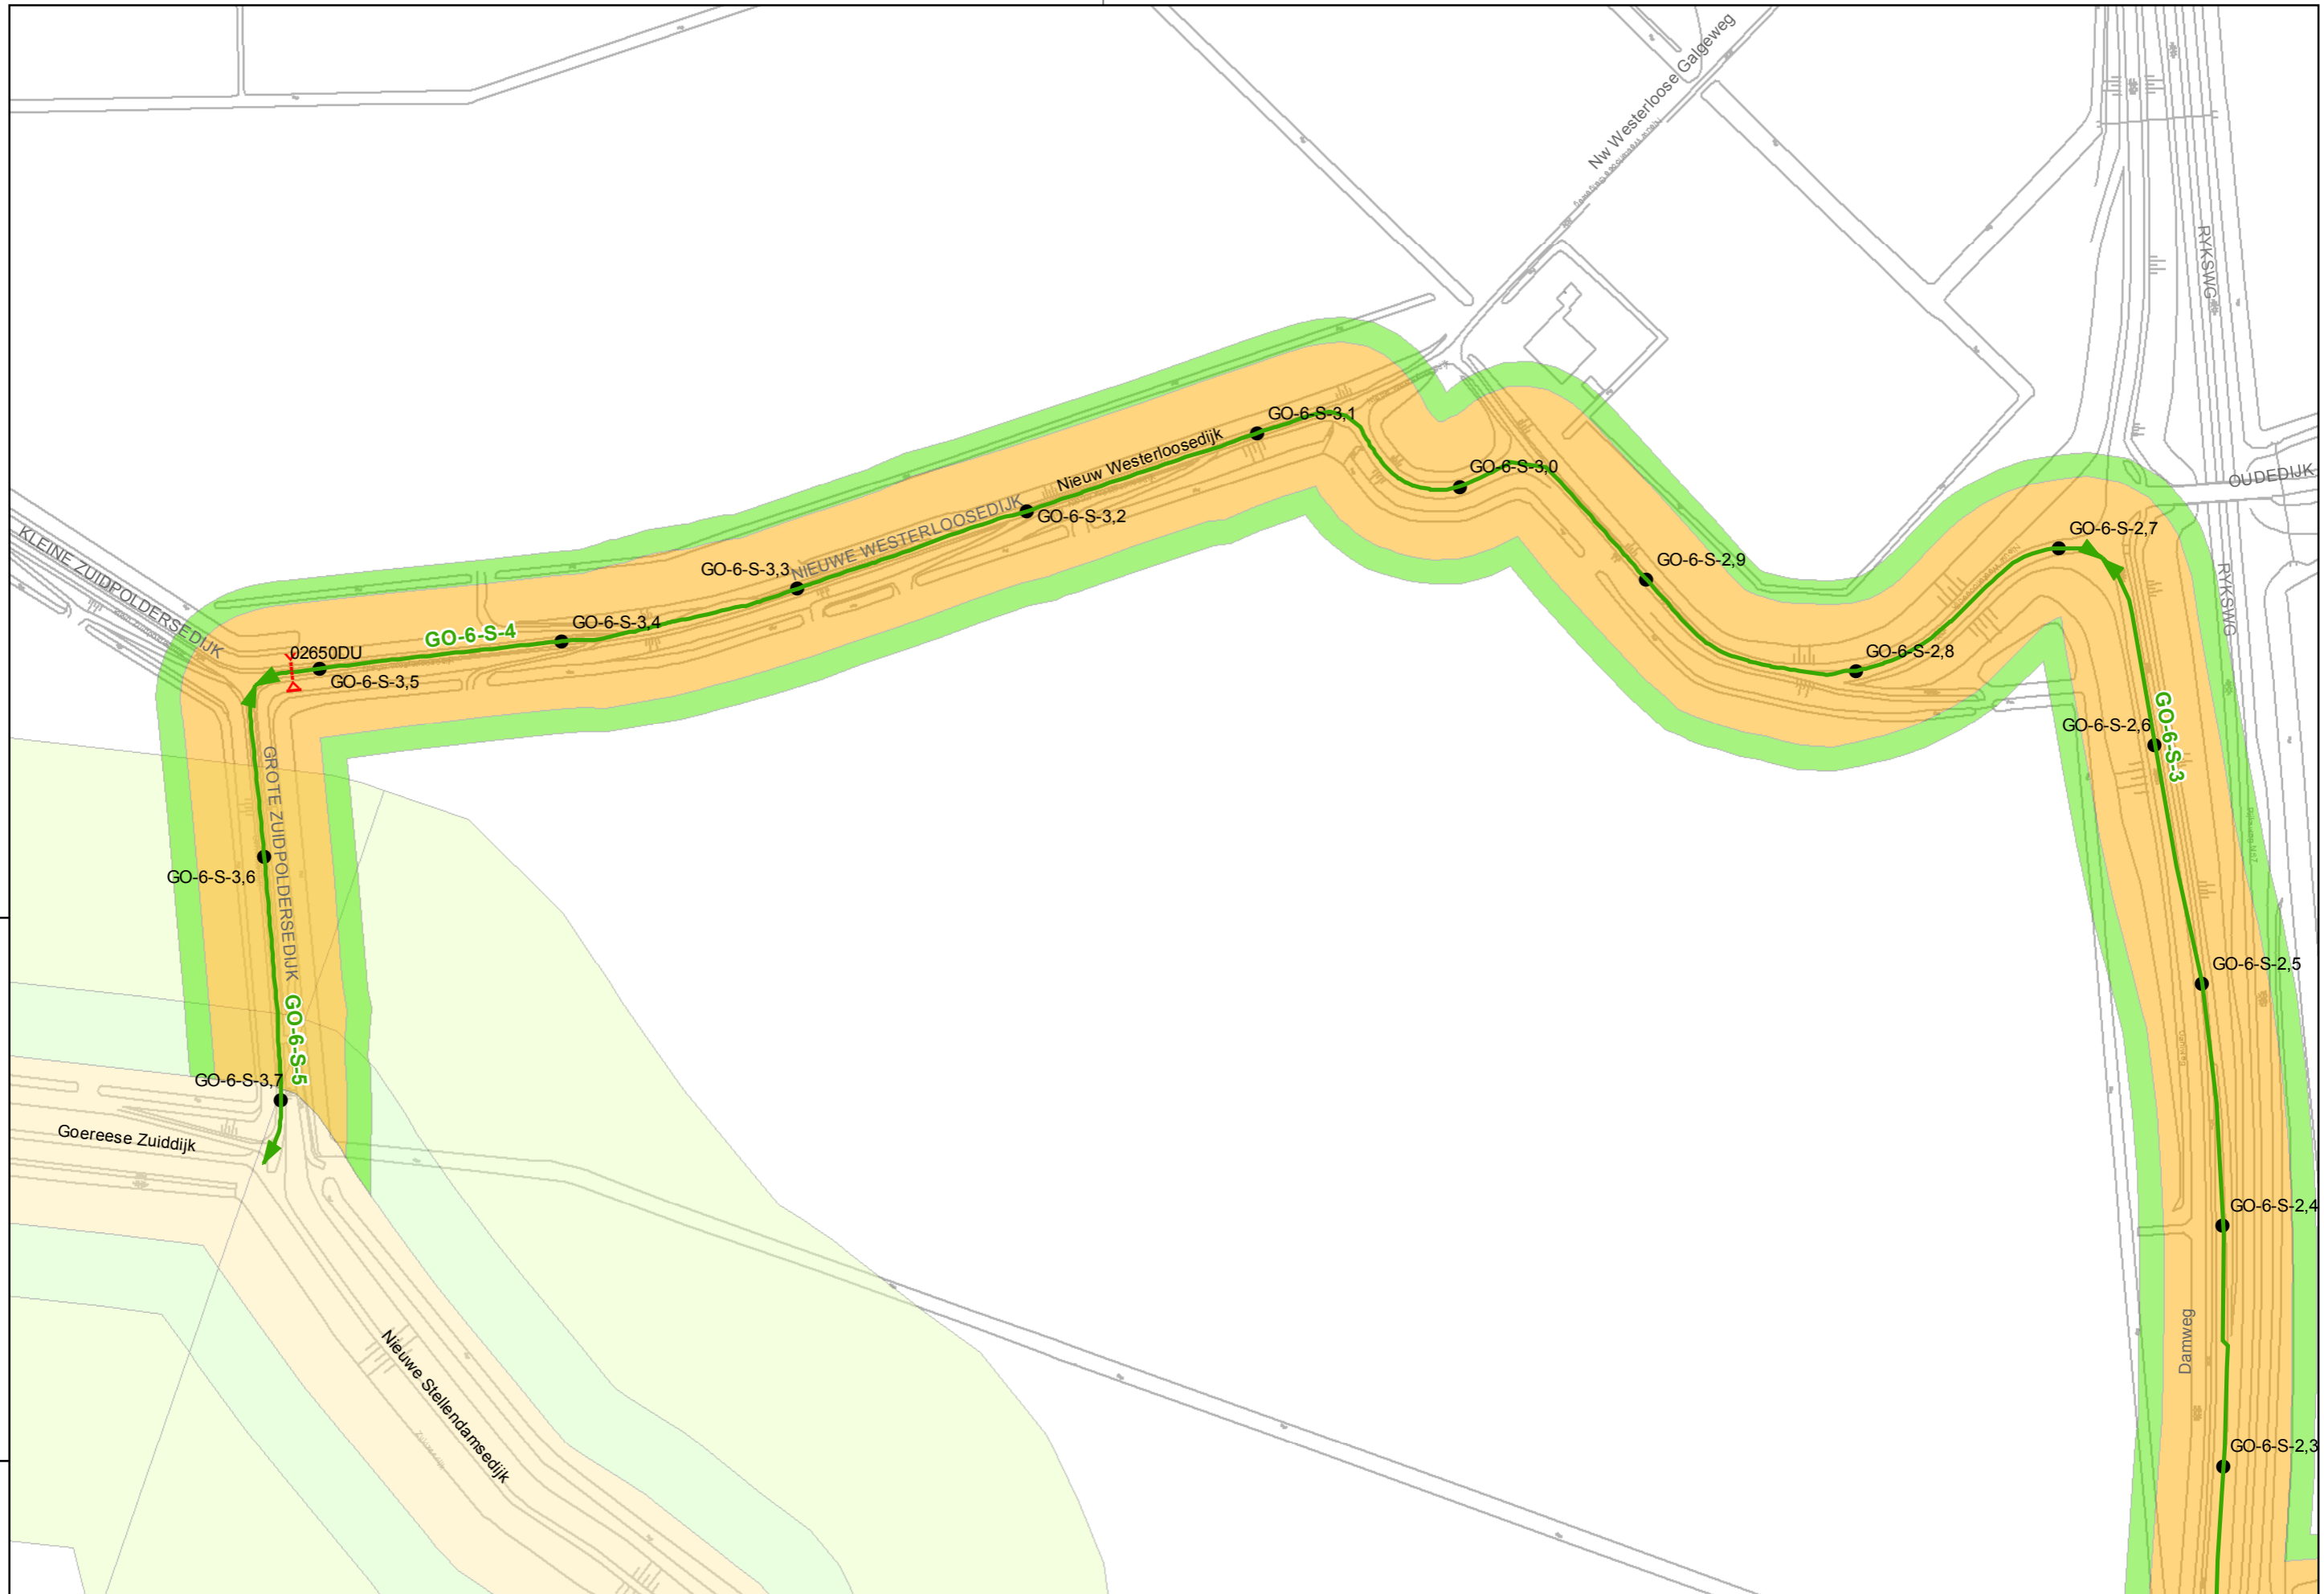

waterschap
Hollandse
Delta

waterschap Hollandse Delta

Handelsweg 100 Postbus 4103 2980 GC Ridderkerk
tel. 088 9743000 fax 088 9743001 www.wshd.nl info@wshd.nl

Legger regionale waterkeringen
16-08-2012