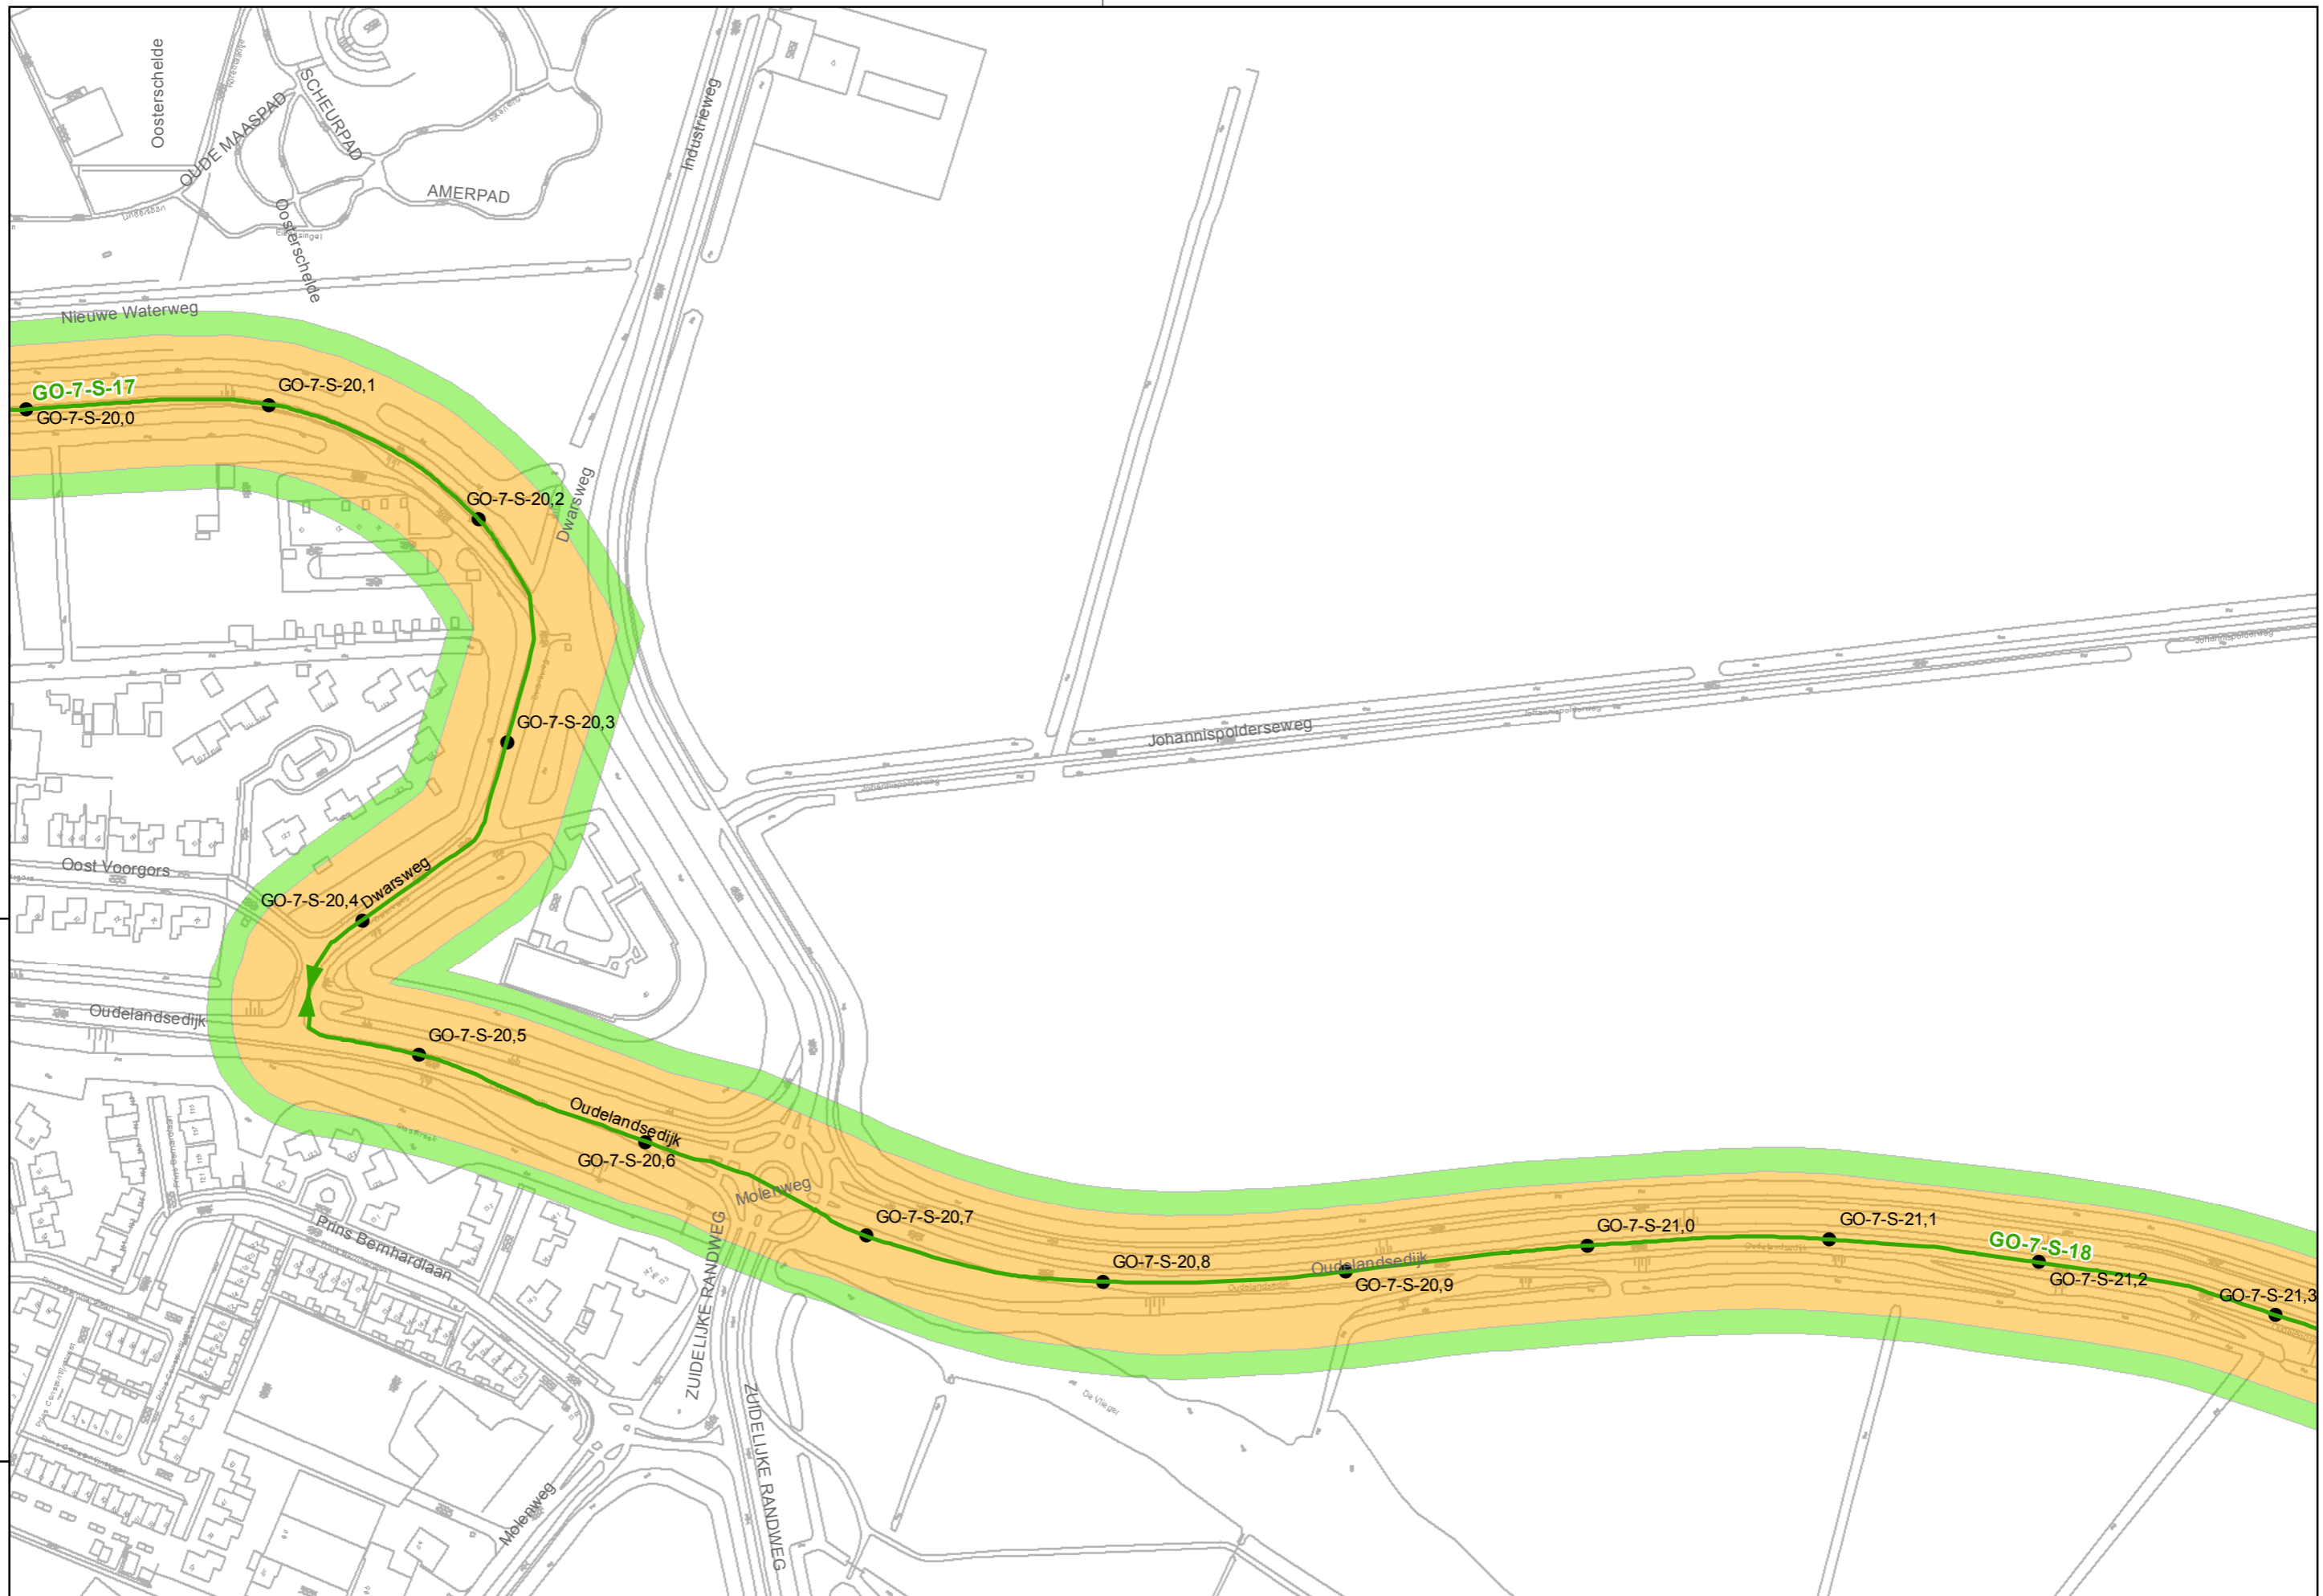

waterschap
Hollandse
Delta

waterschap Hollandse Delta

Handelsweg 100 Postbus 4103 2980 GC Ridderkerk
tel. 088 9743000 fax 088 9743001 www.wshd.nl info@wshd.nl

Legger regionale waterkeringen
16-08-2012