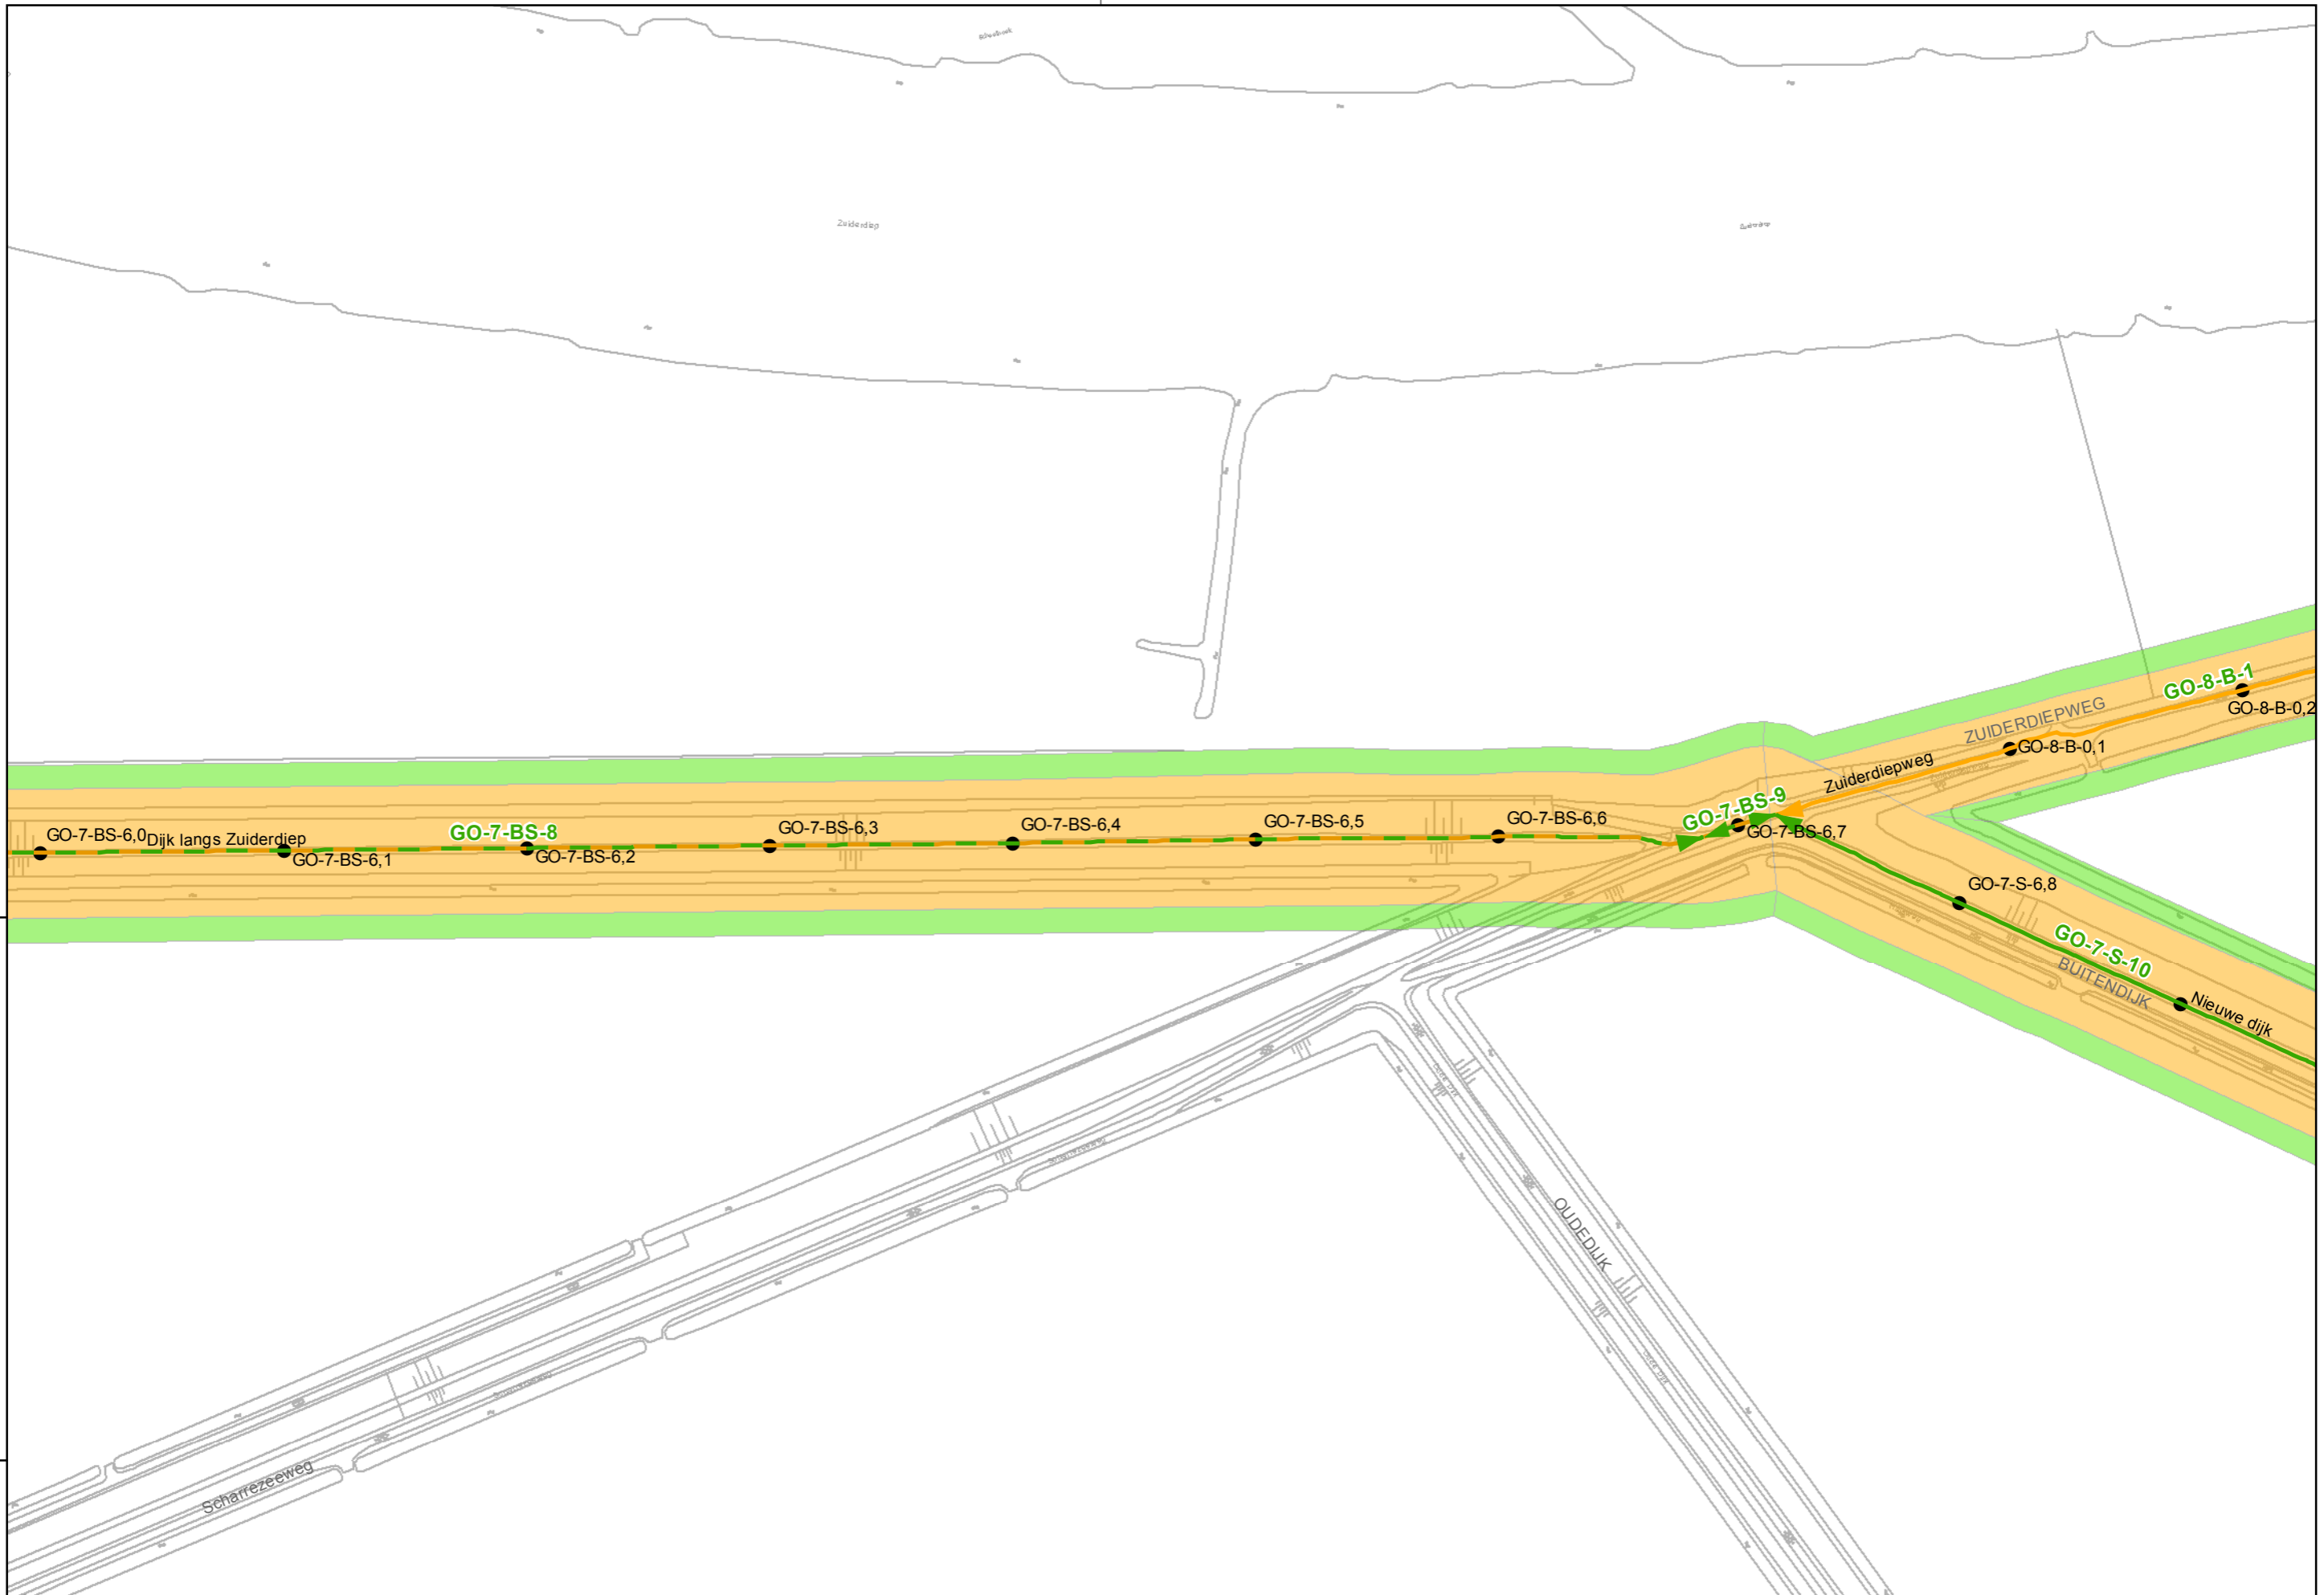

waterschap
Hollandse
Delta

waterschap Hollandse Delta

Handelsweg 100 Postbus 4103 2980 GC Ridderkerk
tel. 088 9743000 fax 088 9743001 www.wshd.nl info@wshd.nl

Legger regionale waterkeringen
16-08-2012