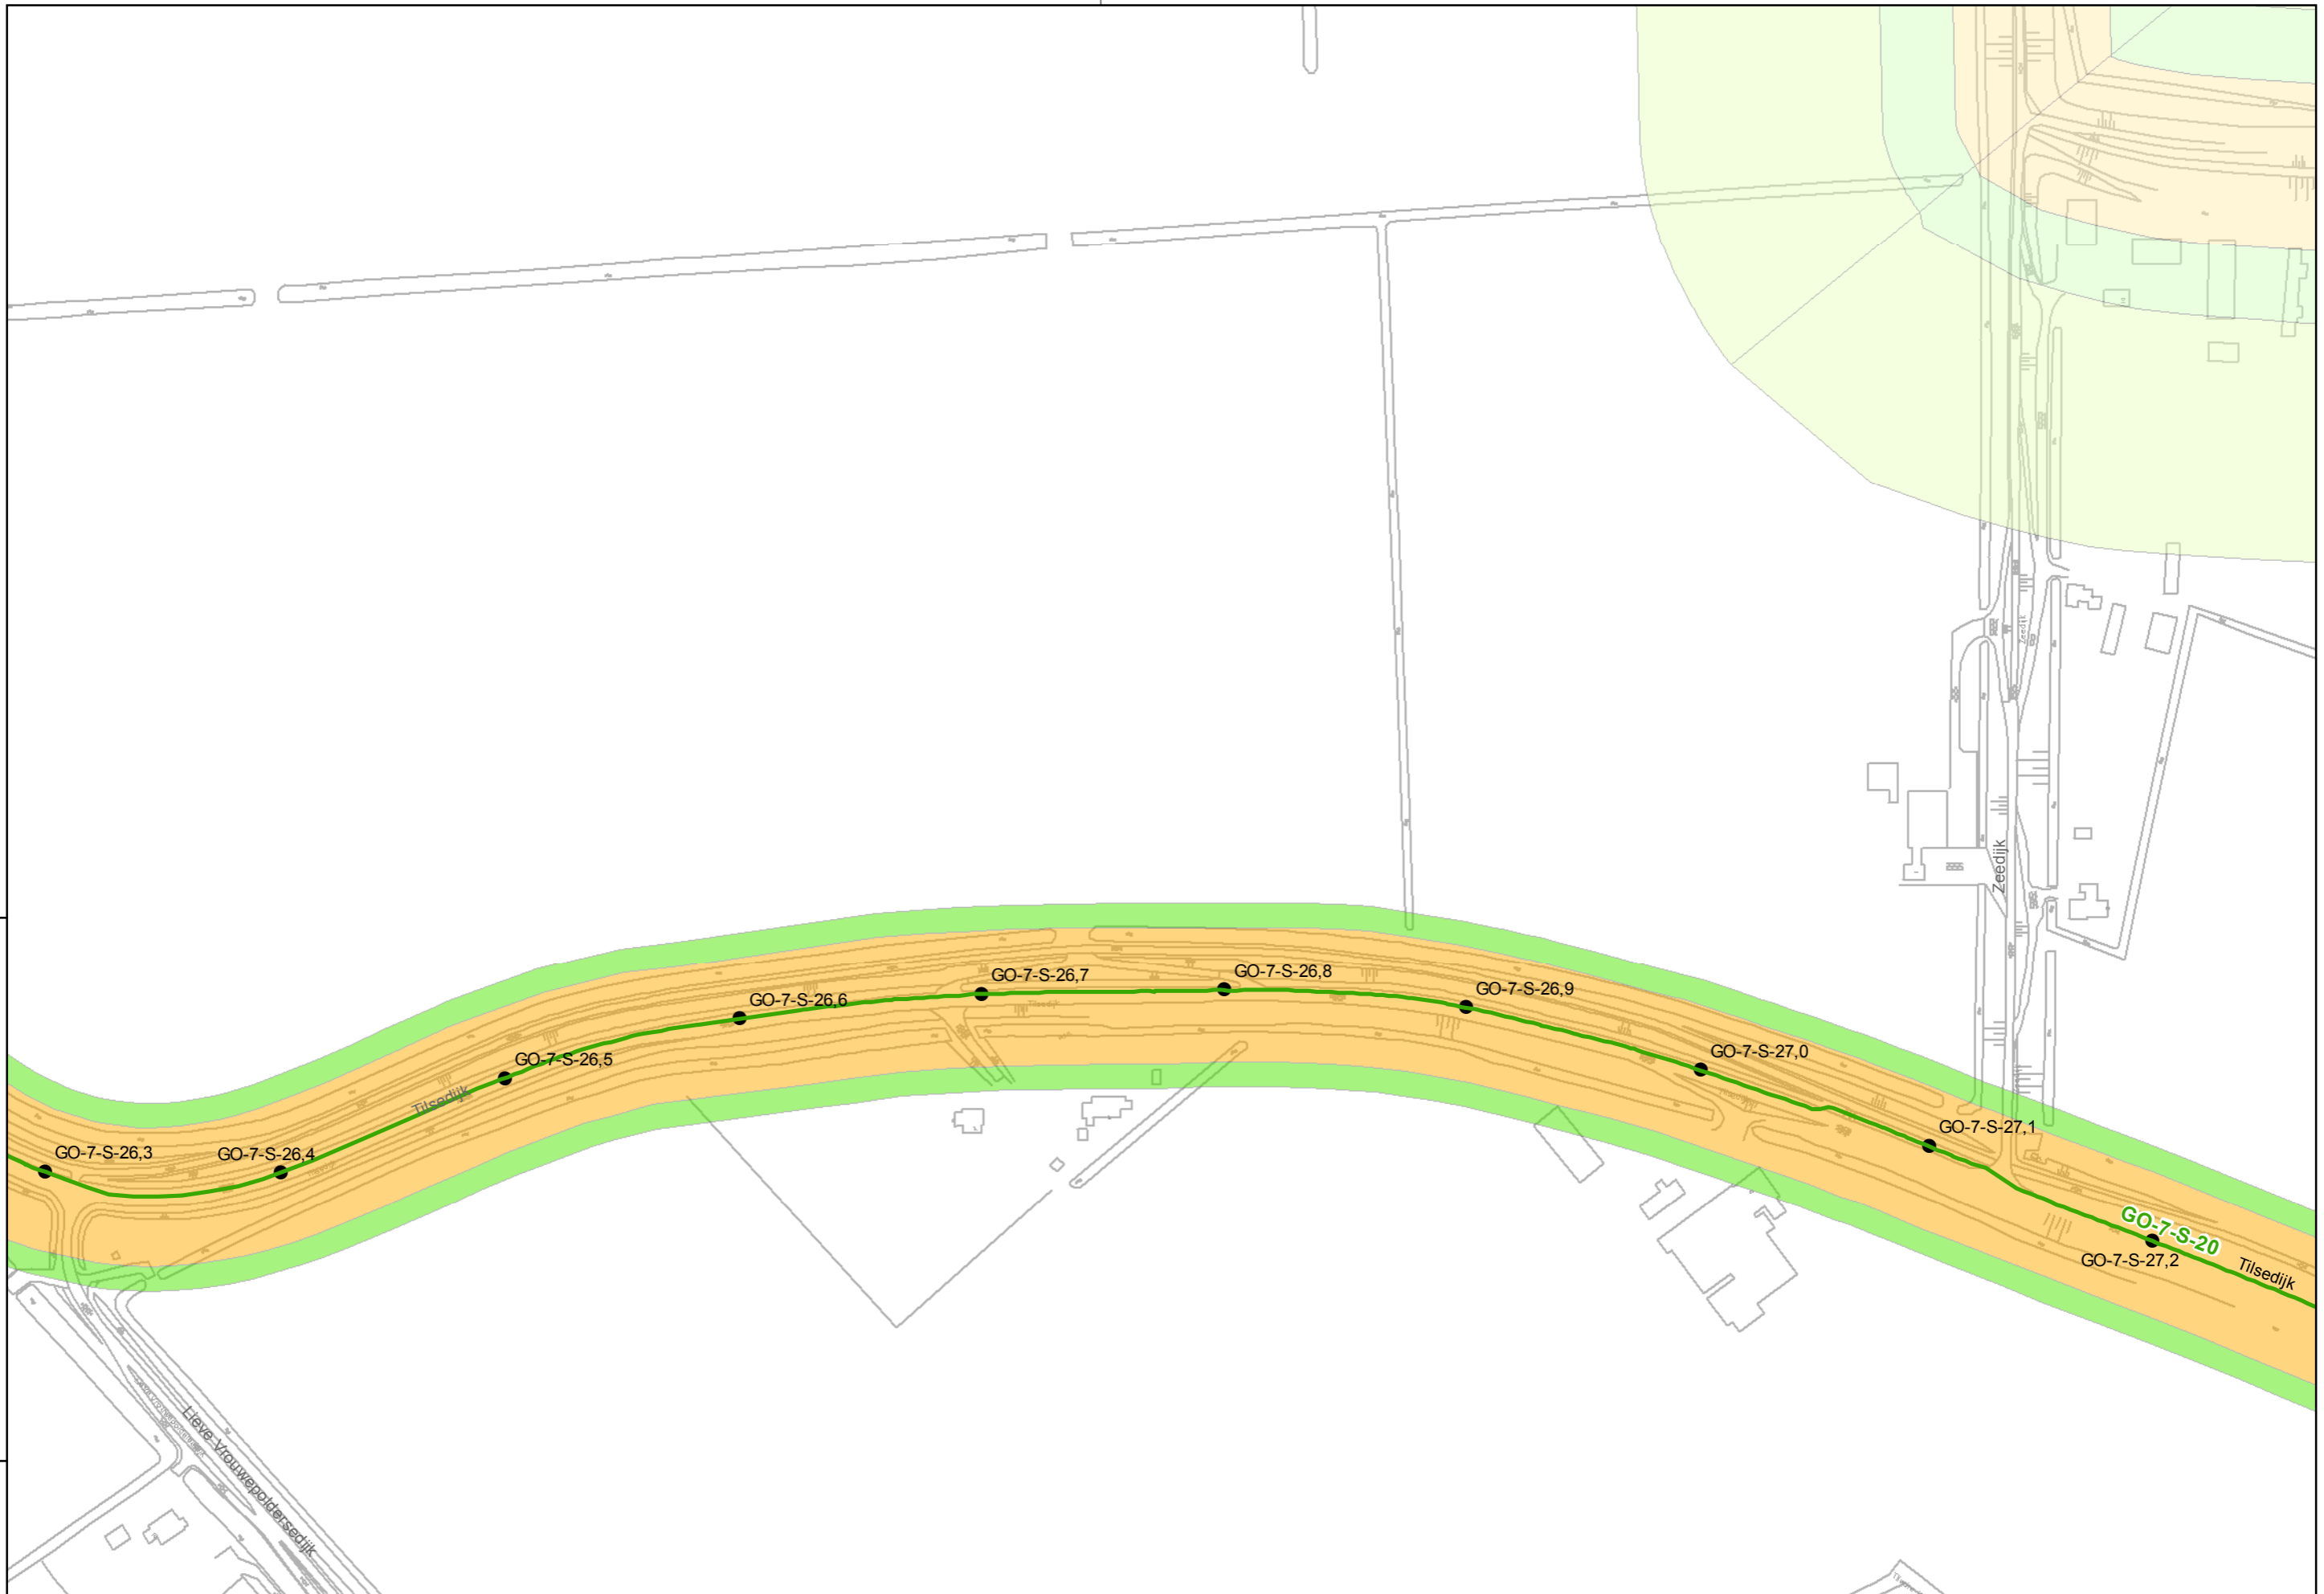

Legger regionale waterkeringen  
16-08-2012

Referentie: 11038G01 Schaal: 1:2.500  
Regio: Goeree Overflakkee Blad: 42 van 73

Auteur: C.P. van Putten  
G. van der Kolk

waterschap  
Hollandse  
Delta

waterschap Hollandse Delta