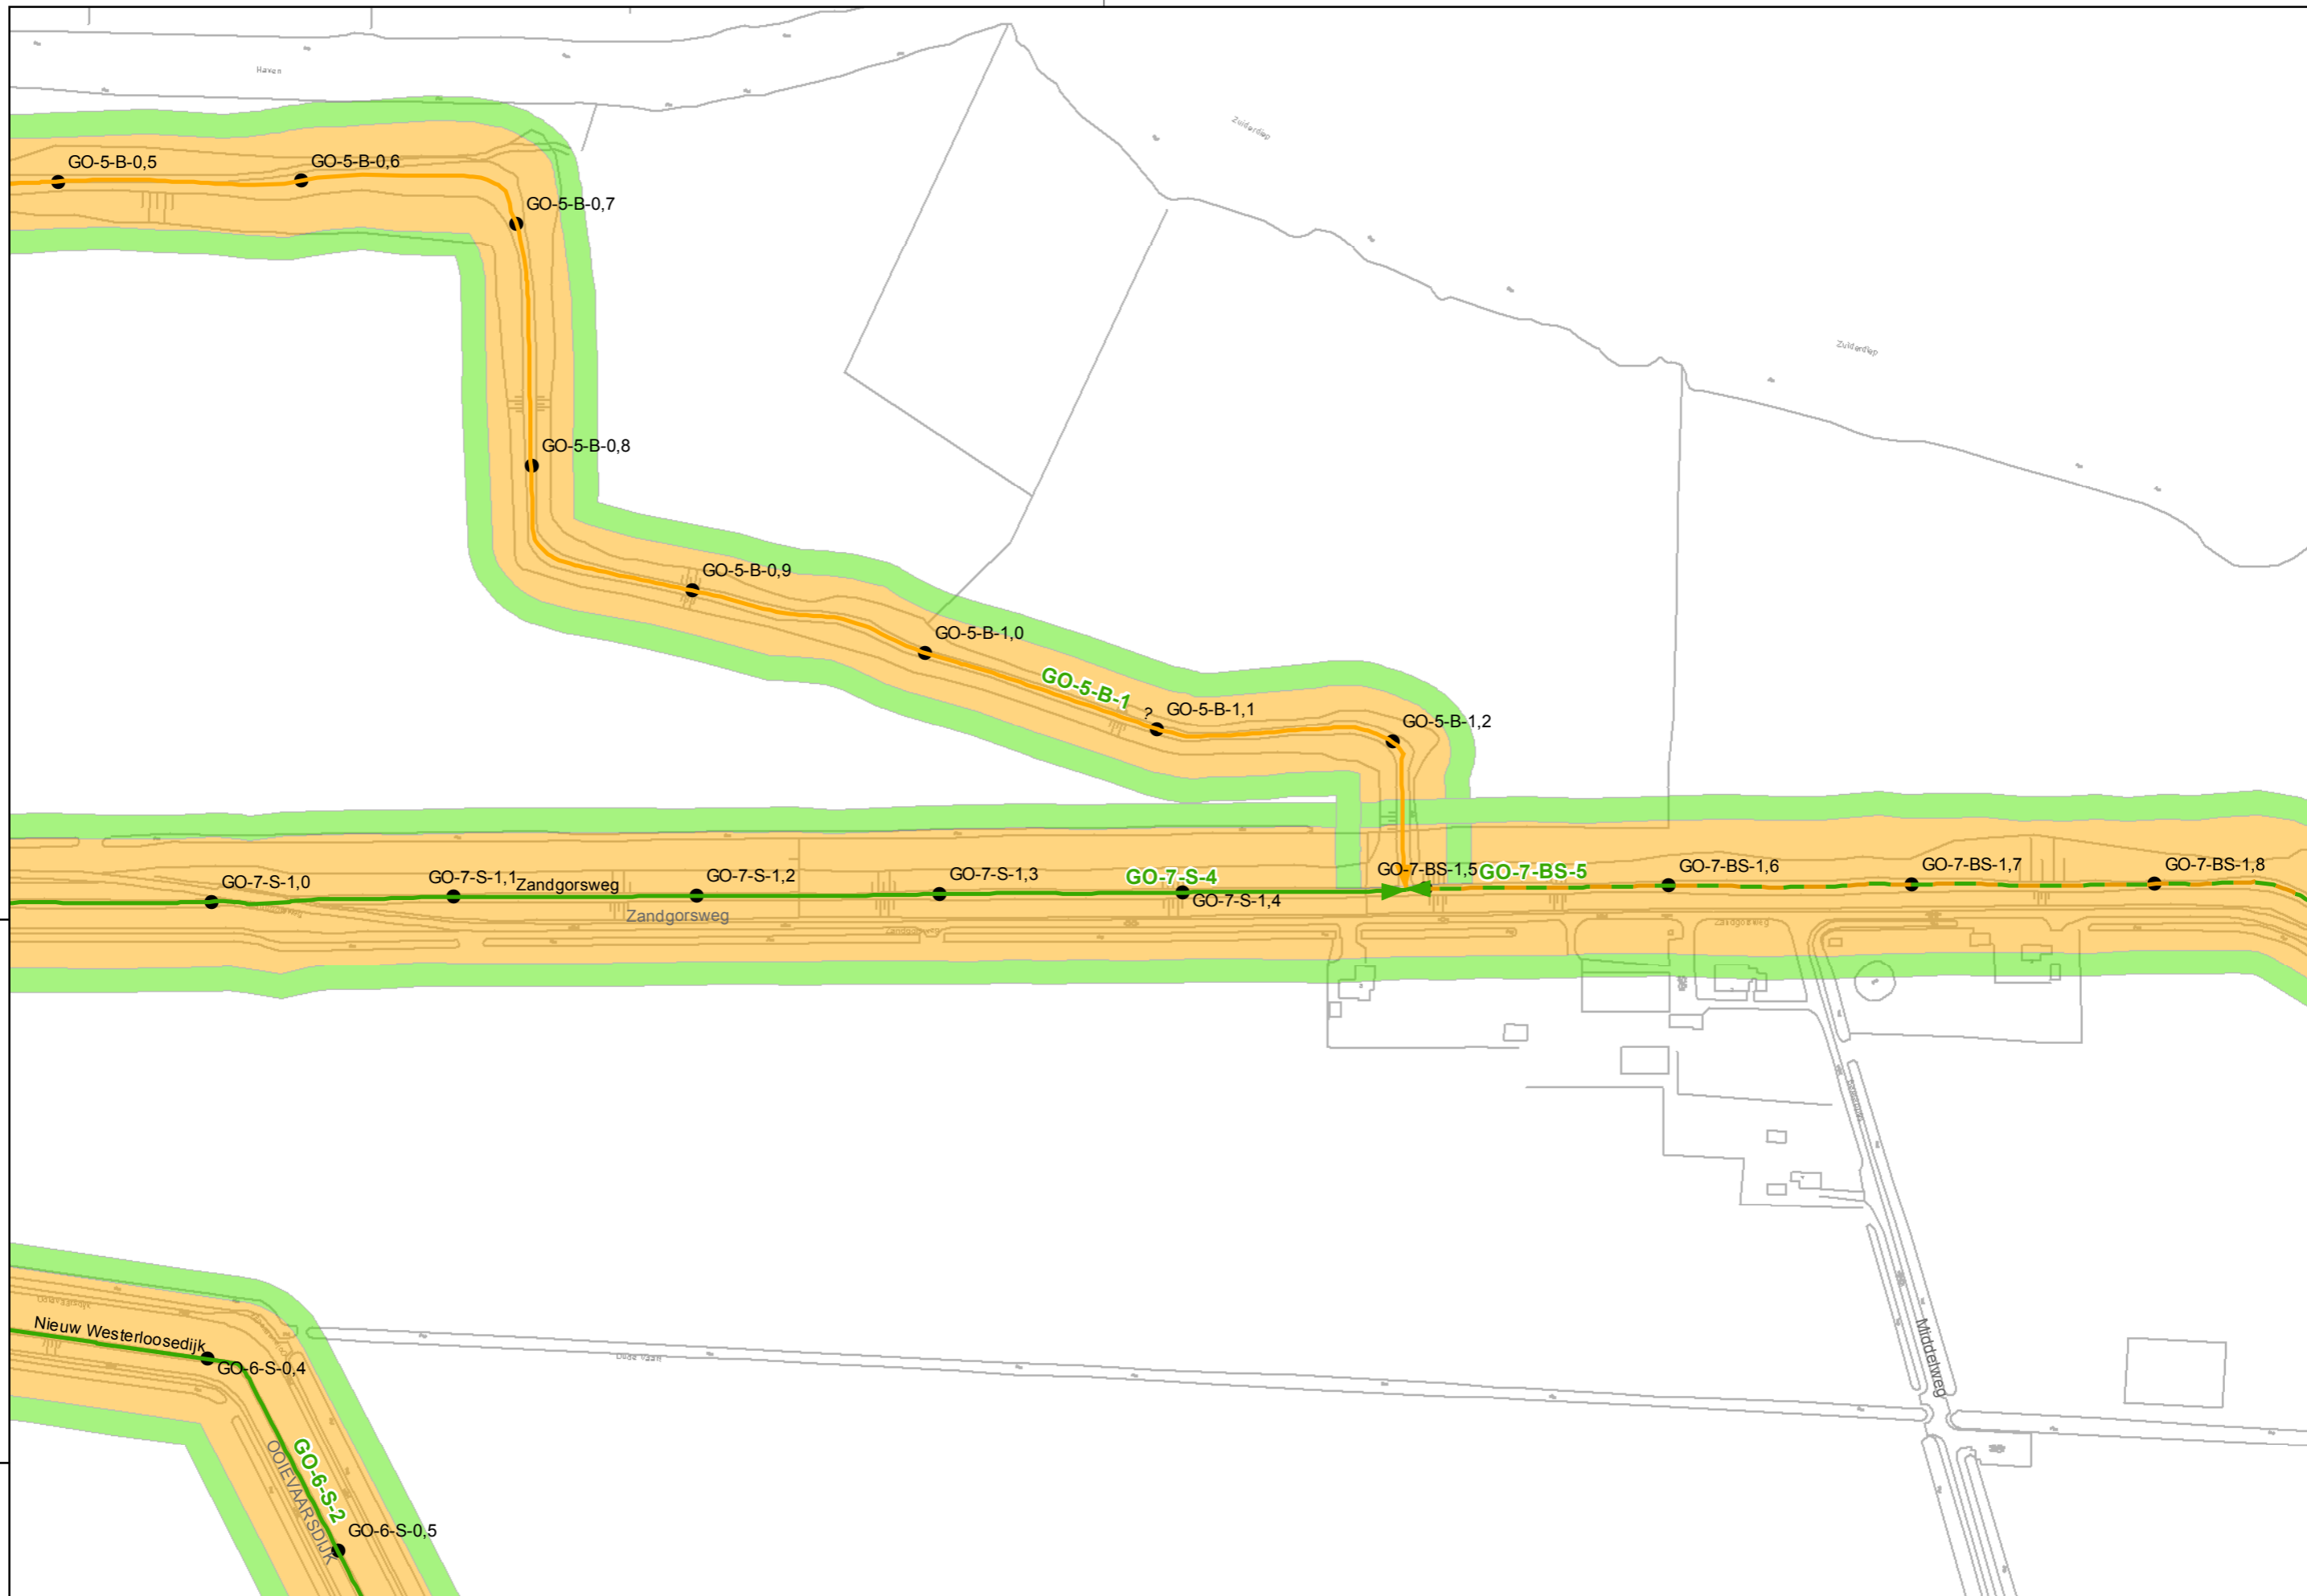

**Legger regionale waterkeringen  
16-08-2012**

Referentie: 11038G01 Schaal: 1:2.500  
Regio: Goeree Overflakkee Blad: 17 van 73

Auteur: C.P. van Putten  
G. van der Kolk

waterschap  
Hollandse  
Delta

**waterschap Hollandse Delta**