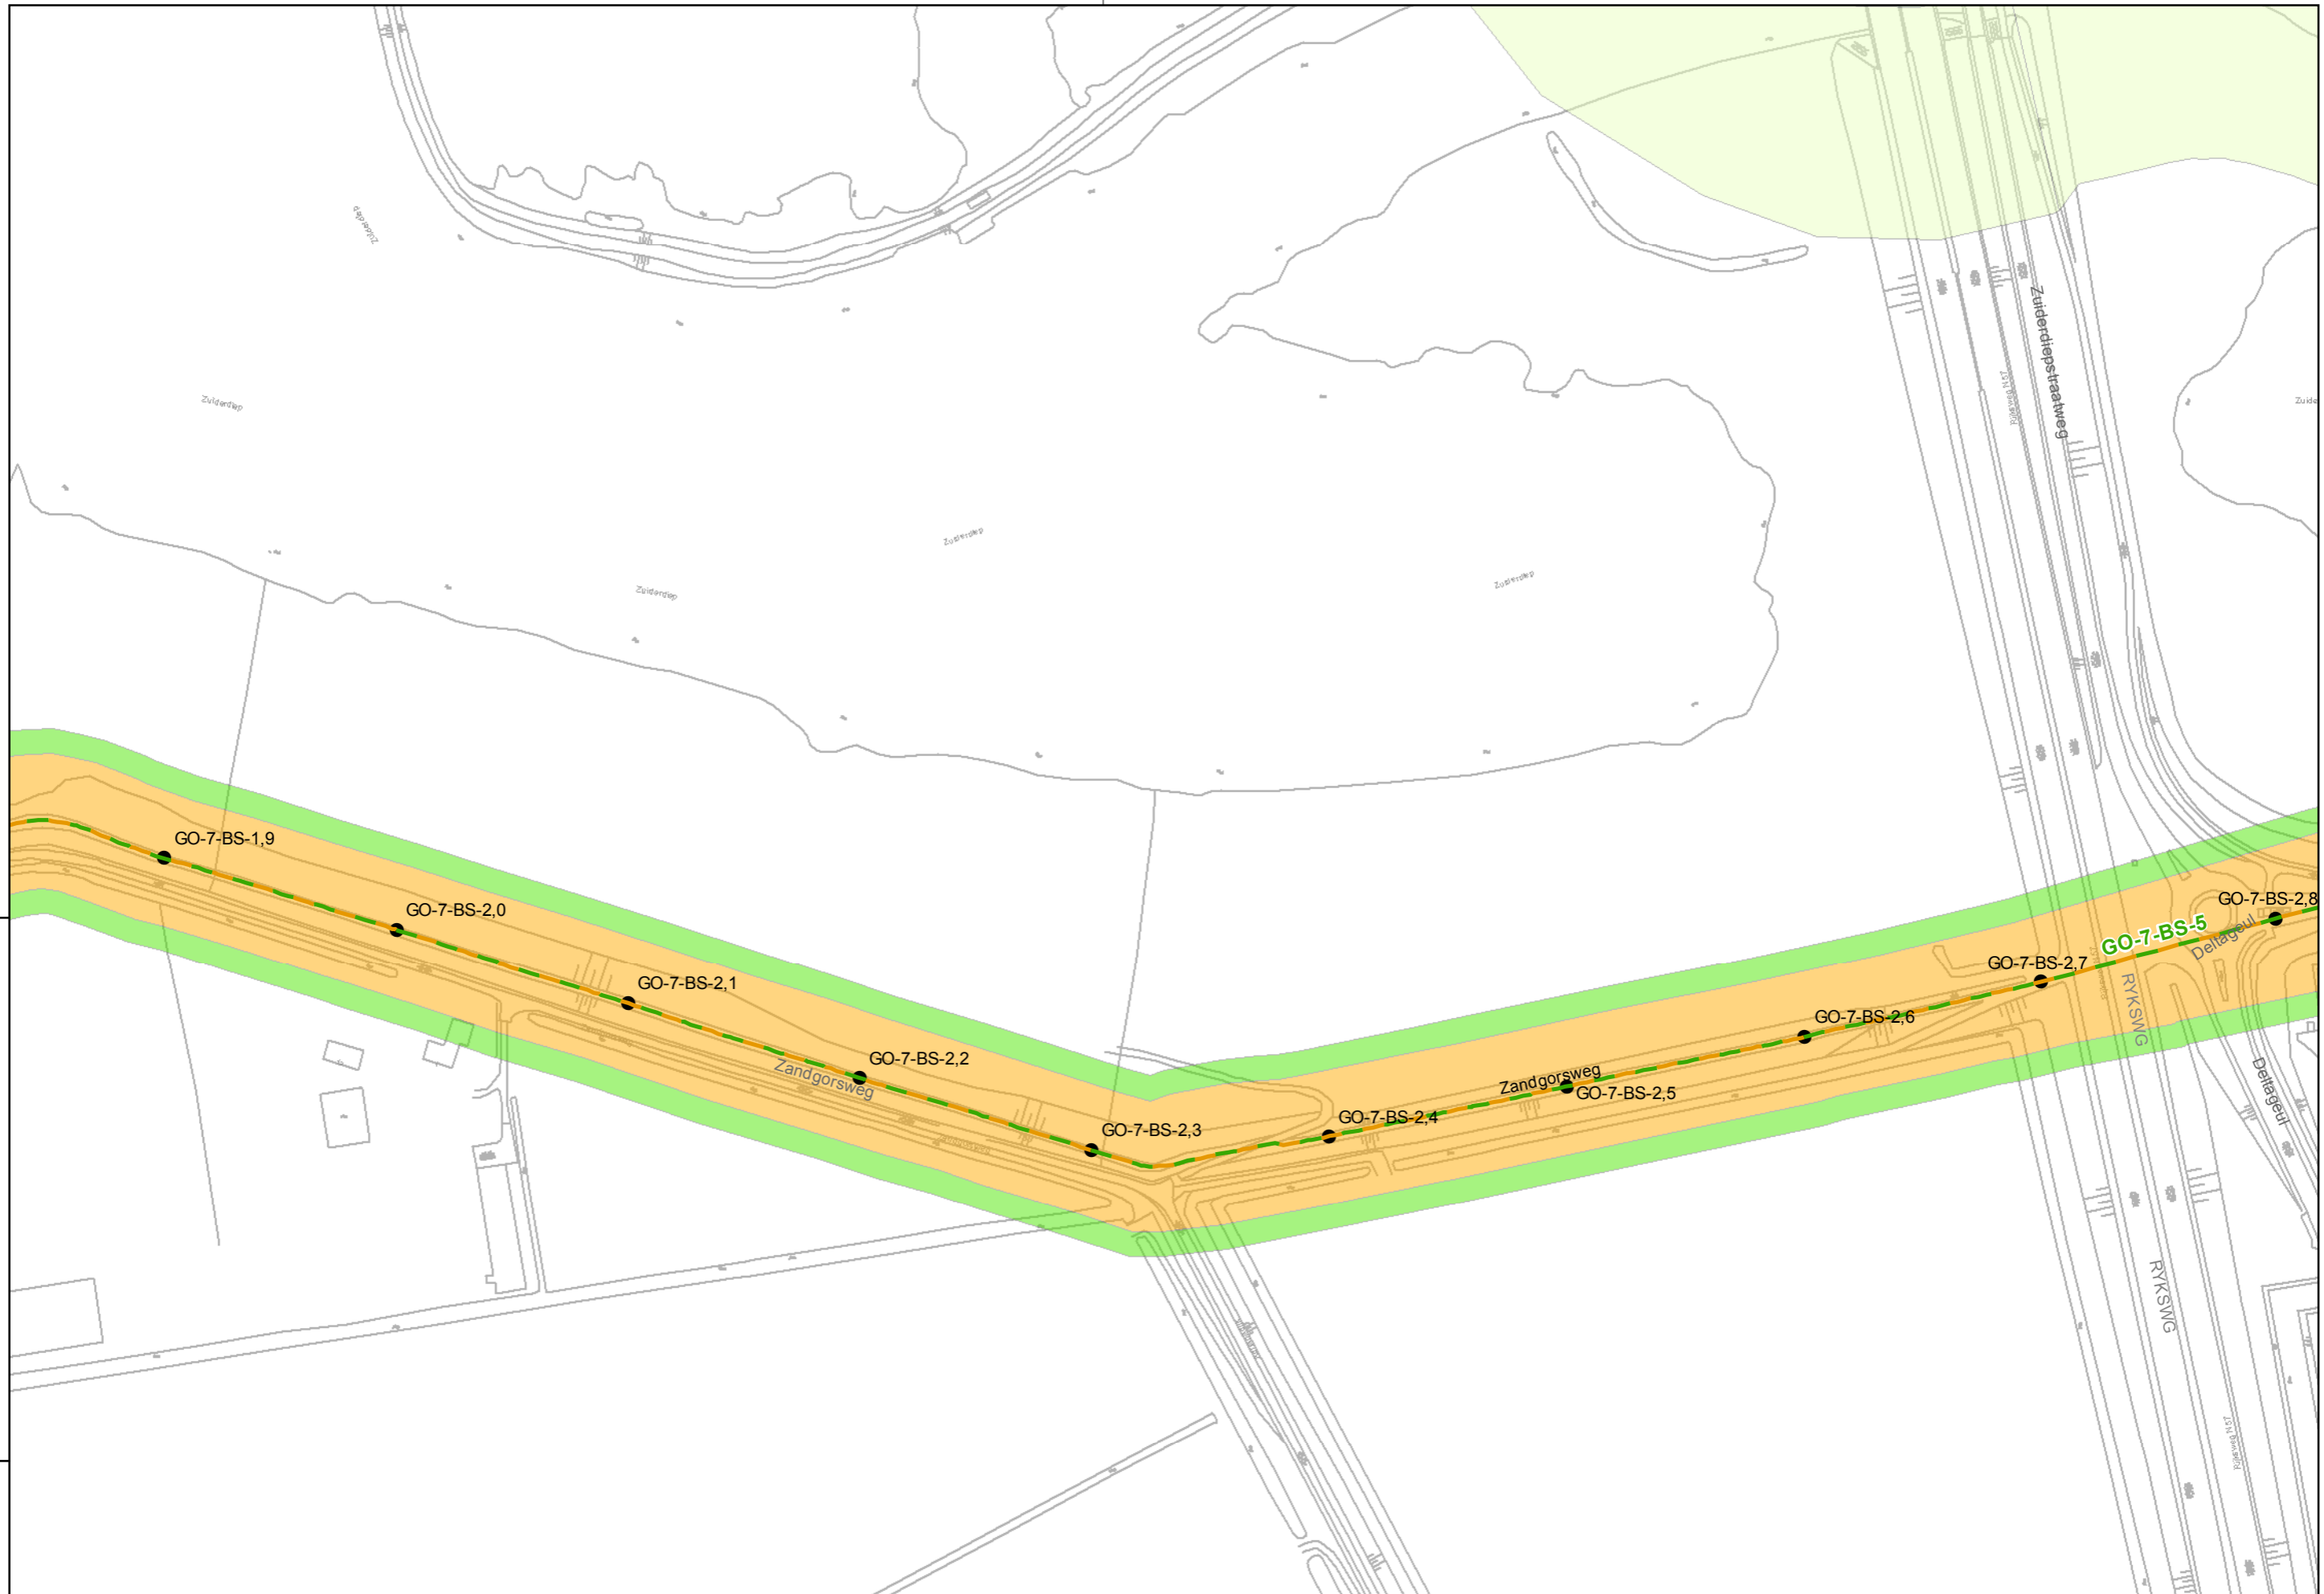

waterschap
Hollandse
Delta

waterschap Hollandse Delta

Handelsweg 100 Postbus 4103 2980 GC Ridderkerk
tel. 088 9743000 fax 088 9743001 www.wshd.nl info@wshd.nl

**Legger regionale waterkeringen
16-08-2012**

Referentie: 11038G01   Schaal: 1:2.500
Regio: Goeree Overflakkee   Blad: 18 van 73

Auteur: C.P. van Putten
G. van der Kolk