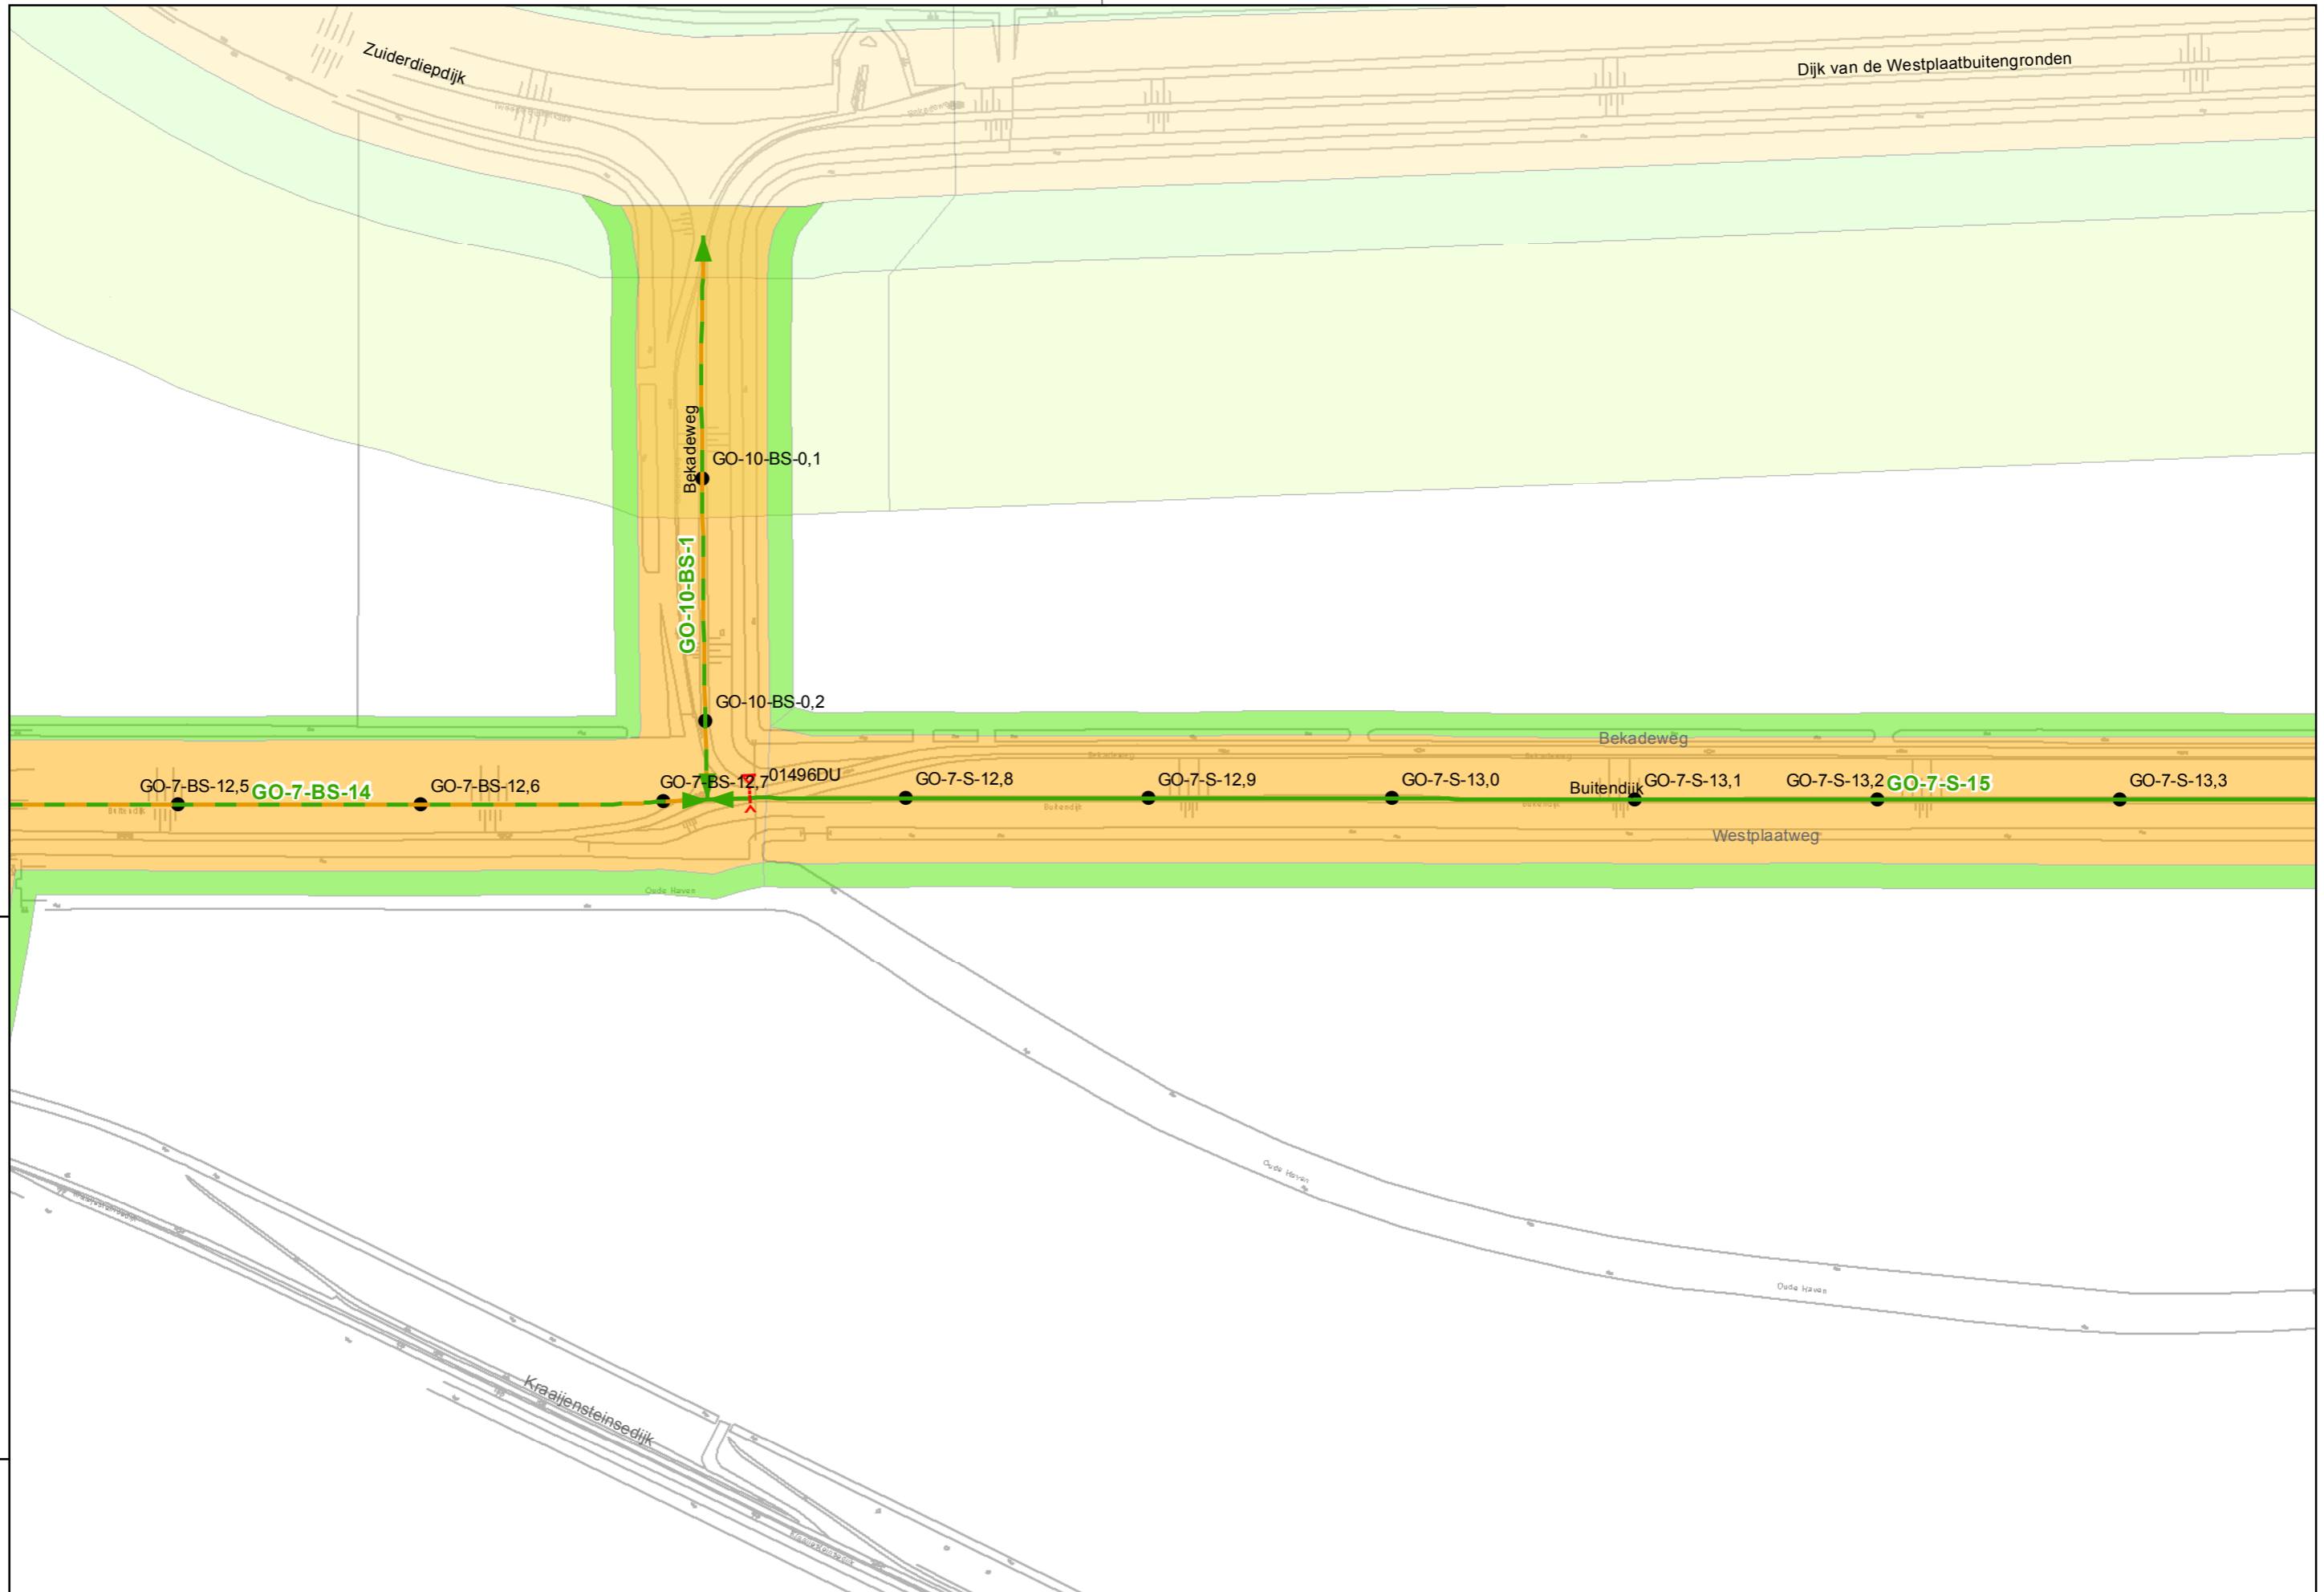

waterschap
Hollandse
Delta

waterschap Hollandse Delta

Handelsweg 100 Postbus 4103 2980 GC Ridderkerk
tel. 088 9743000 fax 088 9743001 www.wshd.nl info@wshd.nl

Legger regionale waterkeringen
16-08-2012