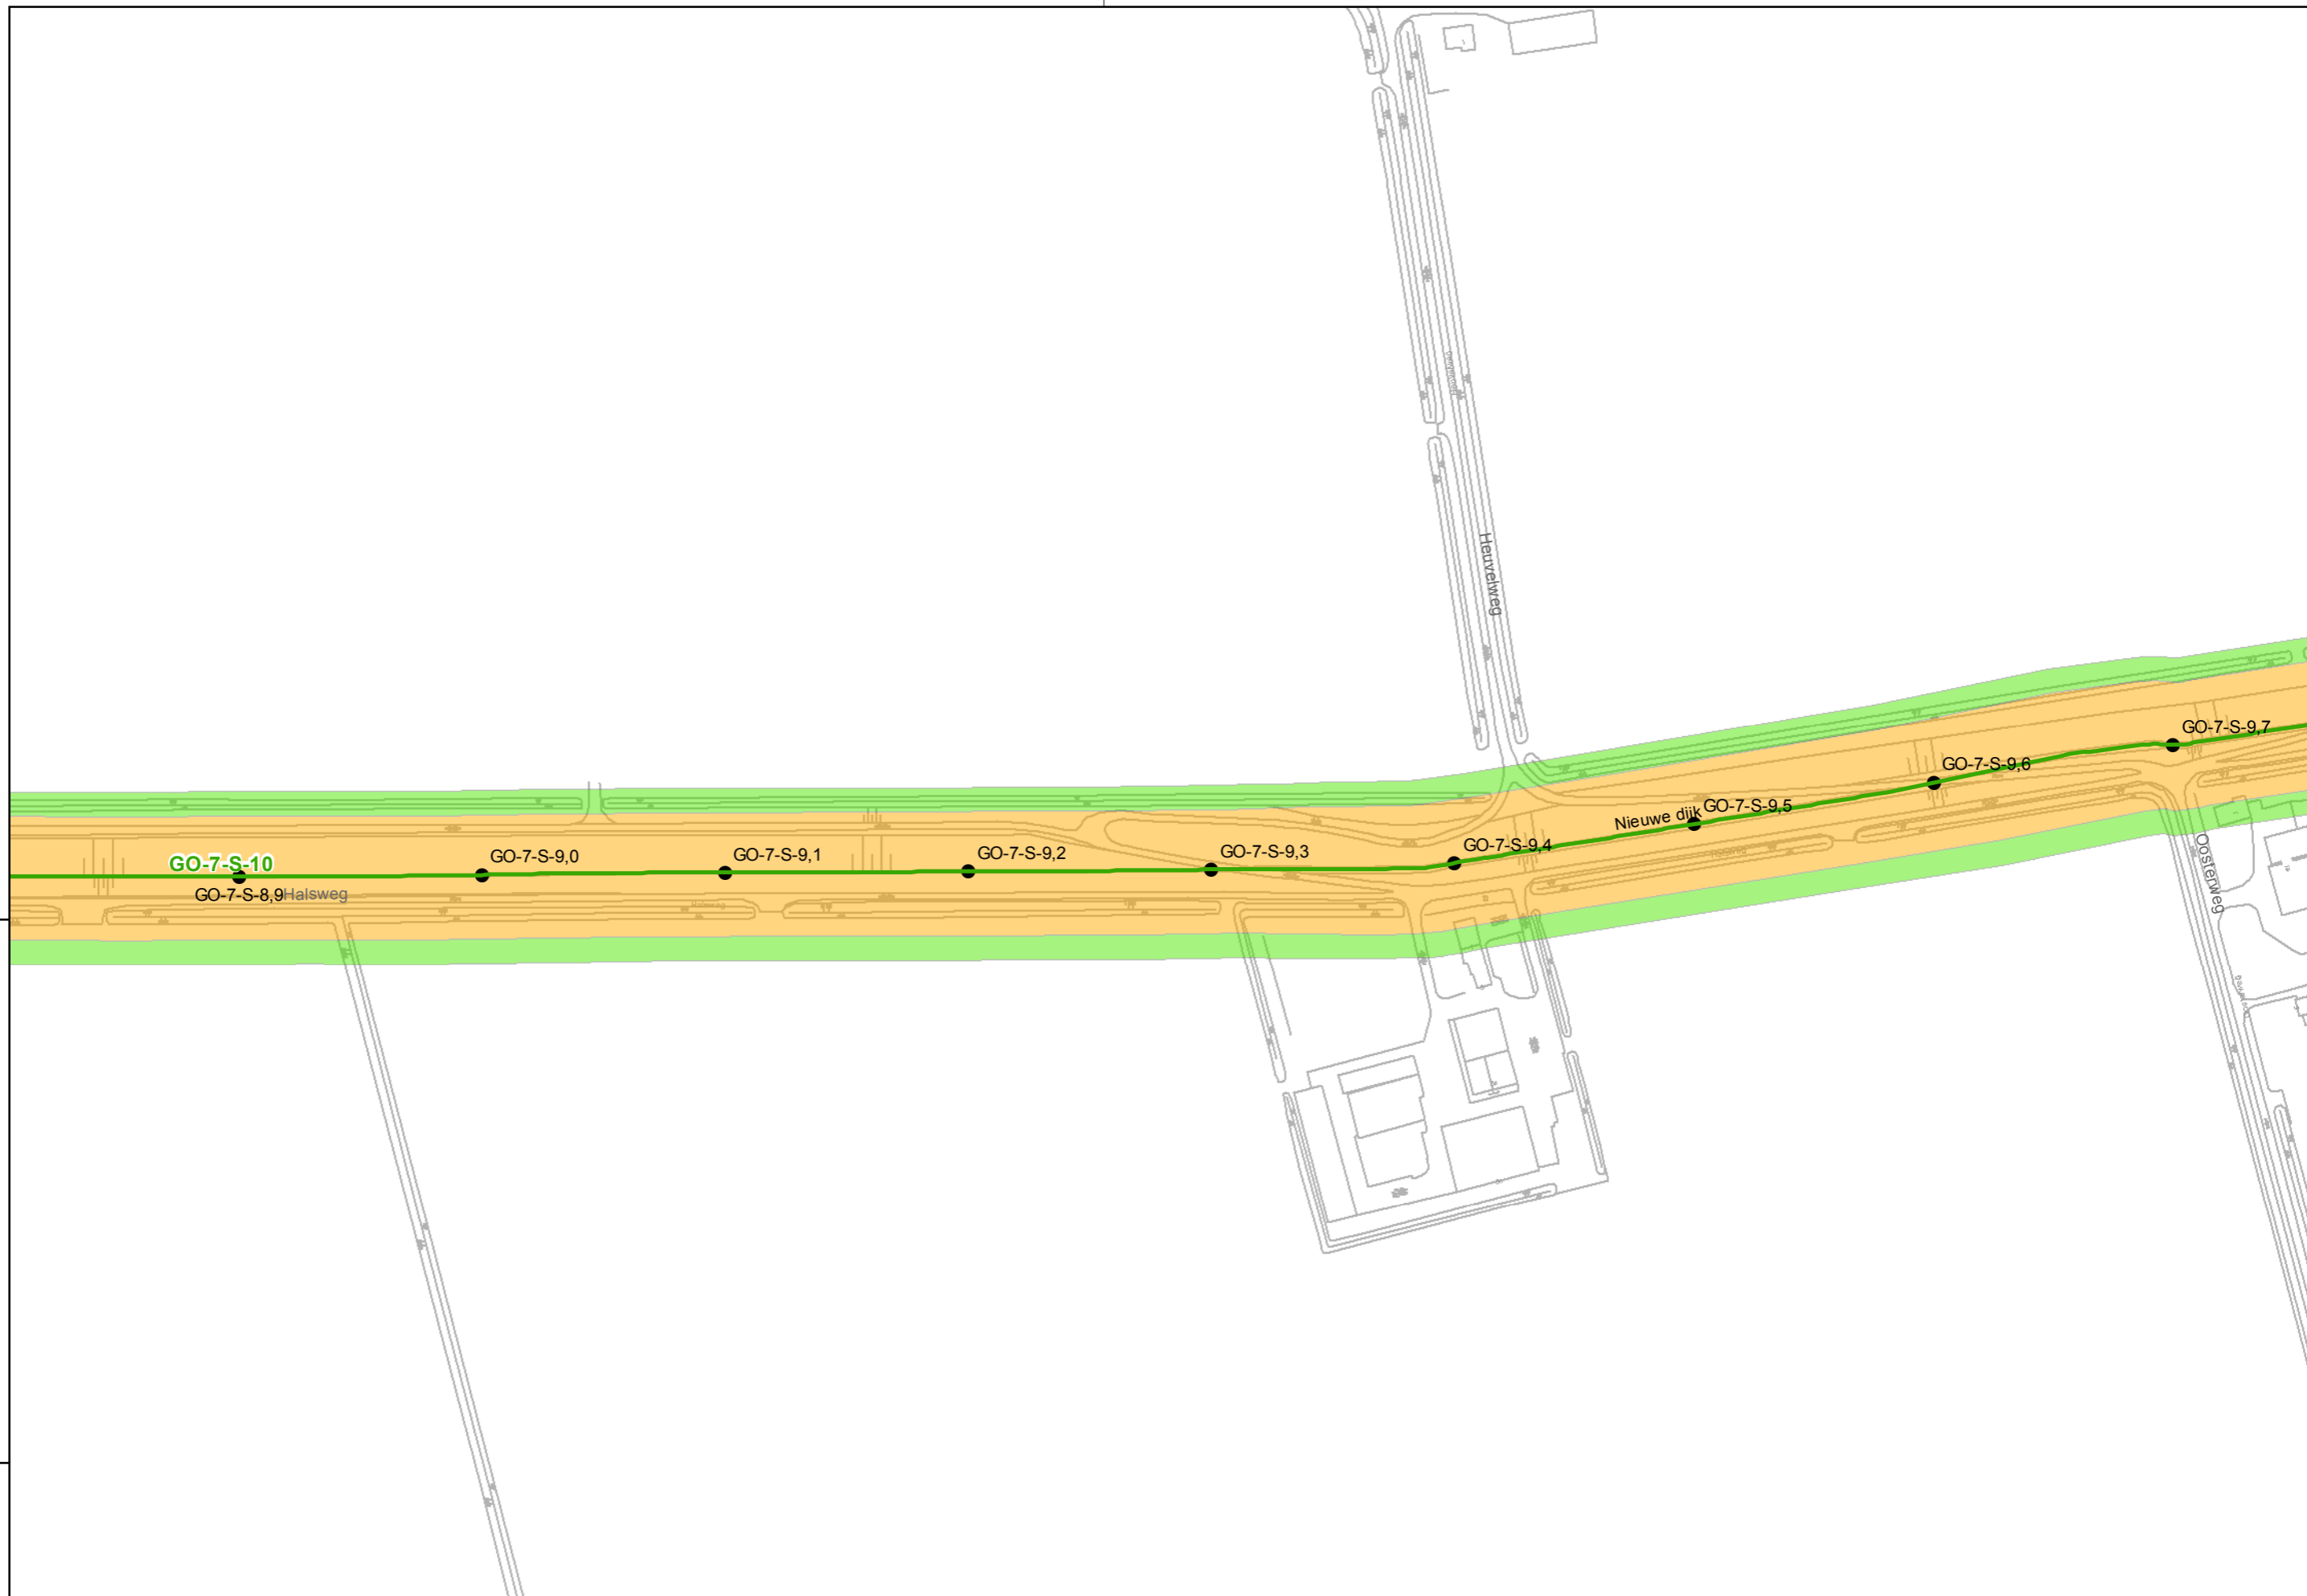

waterschap
Hollandse
Delta

waterschap Hollandse Delta

Handelsweg 100 Postbus 4103 2980 GC Ridderkerk
tel. 088 9743000 fax 088 9743001 www.wshd.nl info@wshd.nl

**Legger regionale waterkeringen
16-08-2012**

Referentie: 11038G01 Schaal: 1:2.500
Regio: Goeree Overflakkee Blad: 25 van 73

Auteur: C.P. van Putten
G. van der Kolk