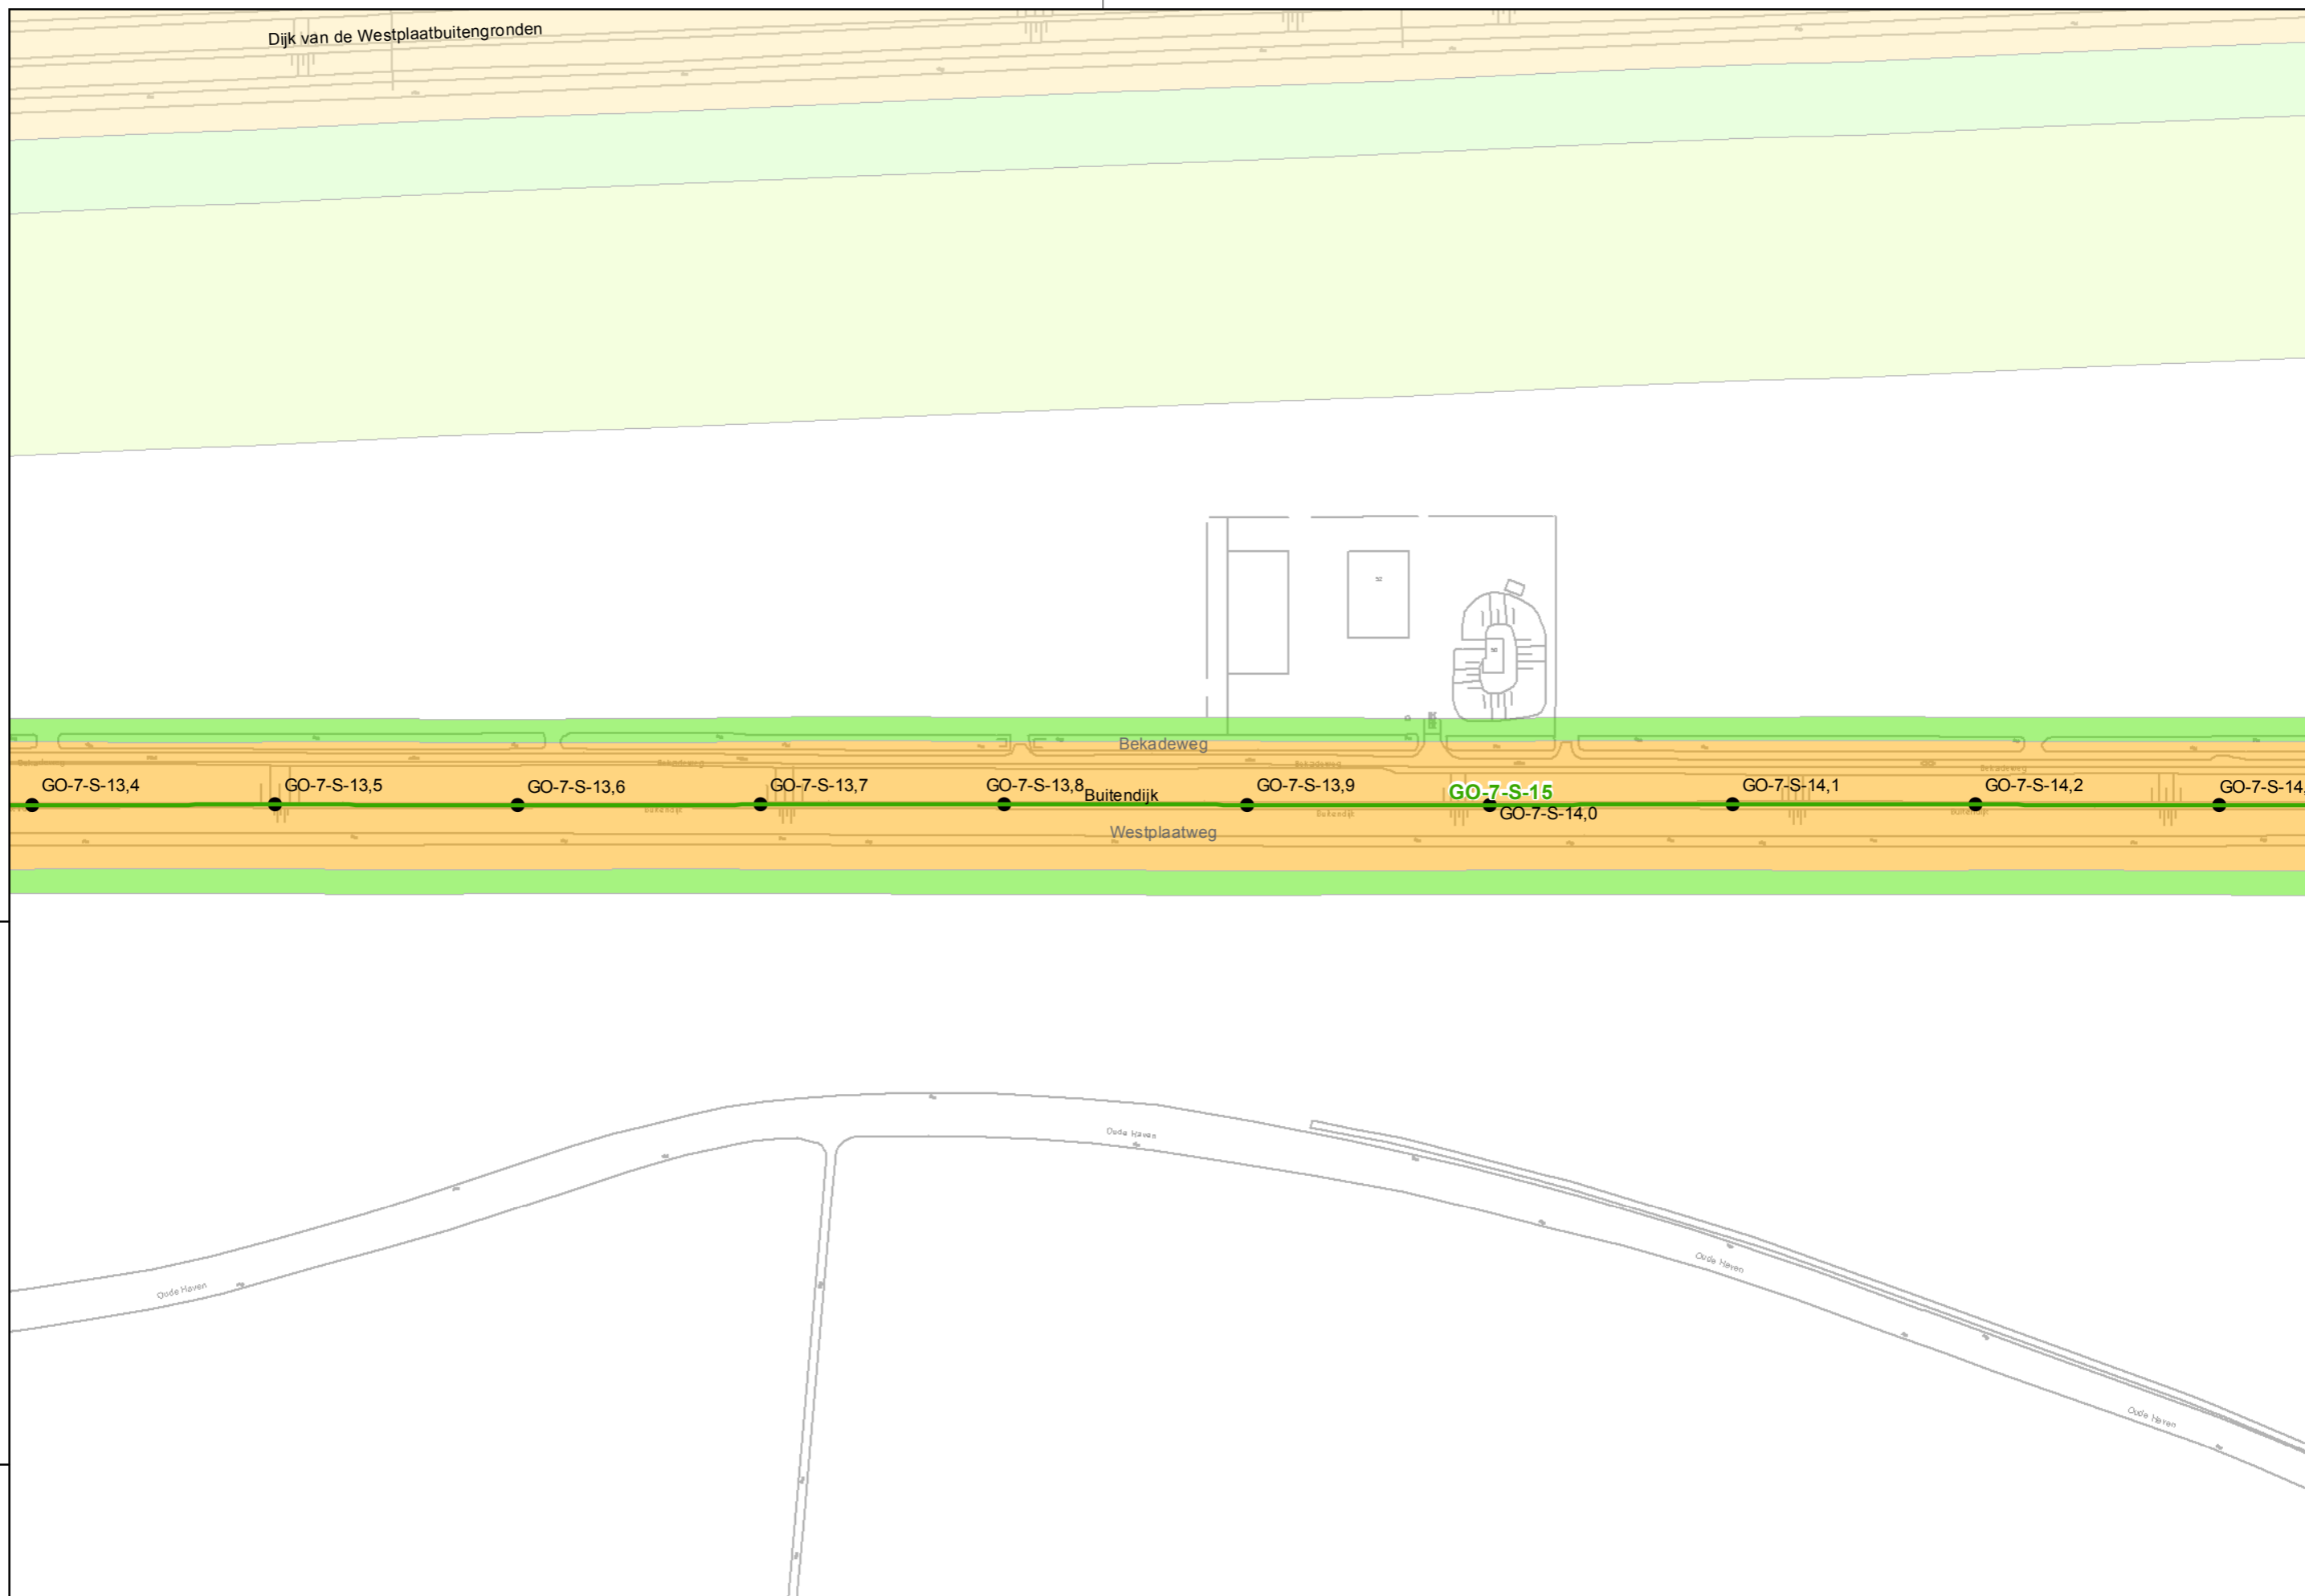

waterschap
Hollandse
Delta

waterschap Hollandse Delta

Handelsweg 100 Postbus 4103 2980 GC Ridderkerk
tel. 088 9743000 fax 088 9743001 www.wshd.nl info@wshd.nl

Legger regionale waterkeringen
16-08-2012