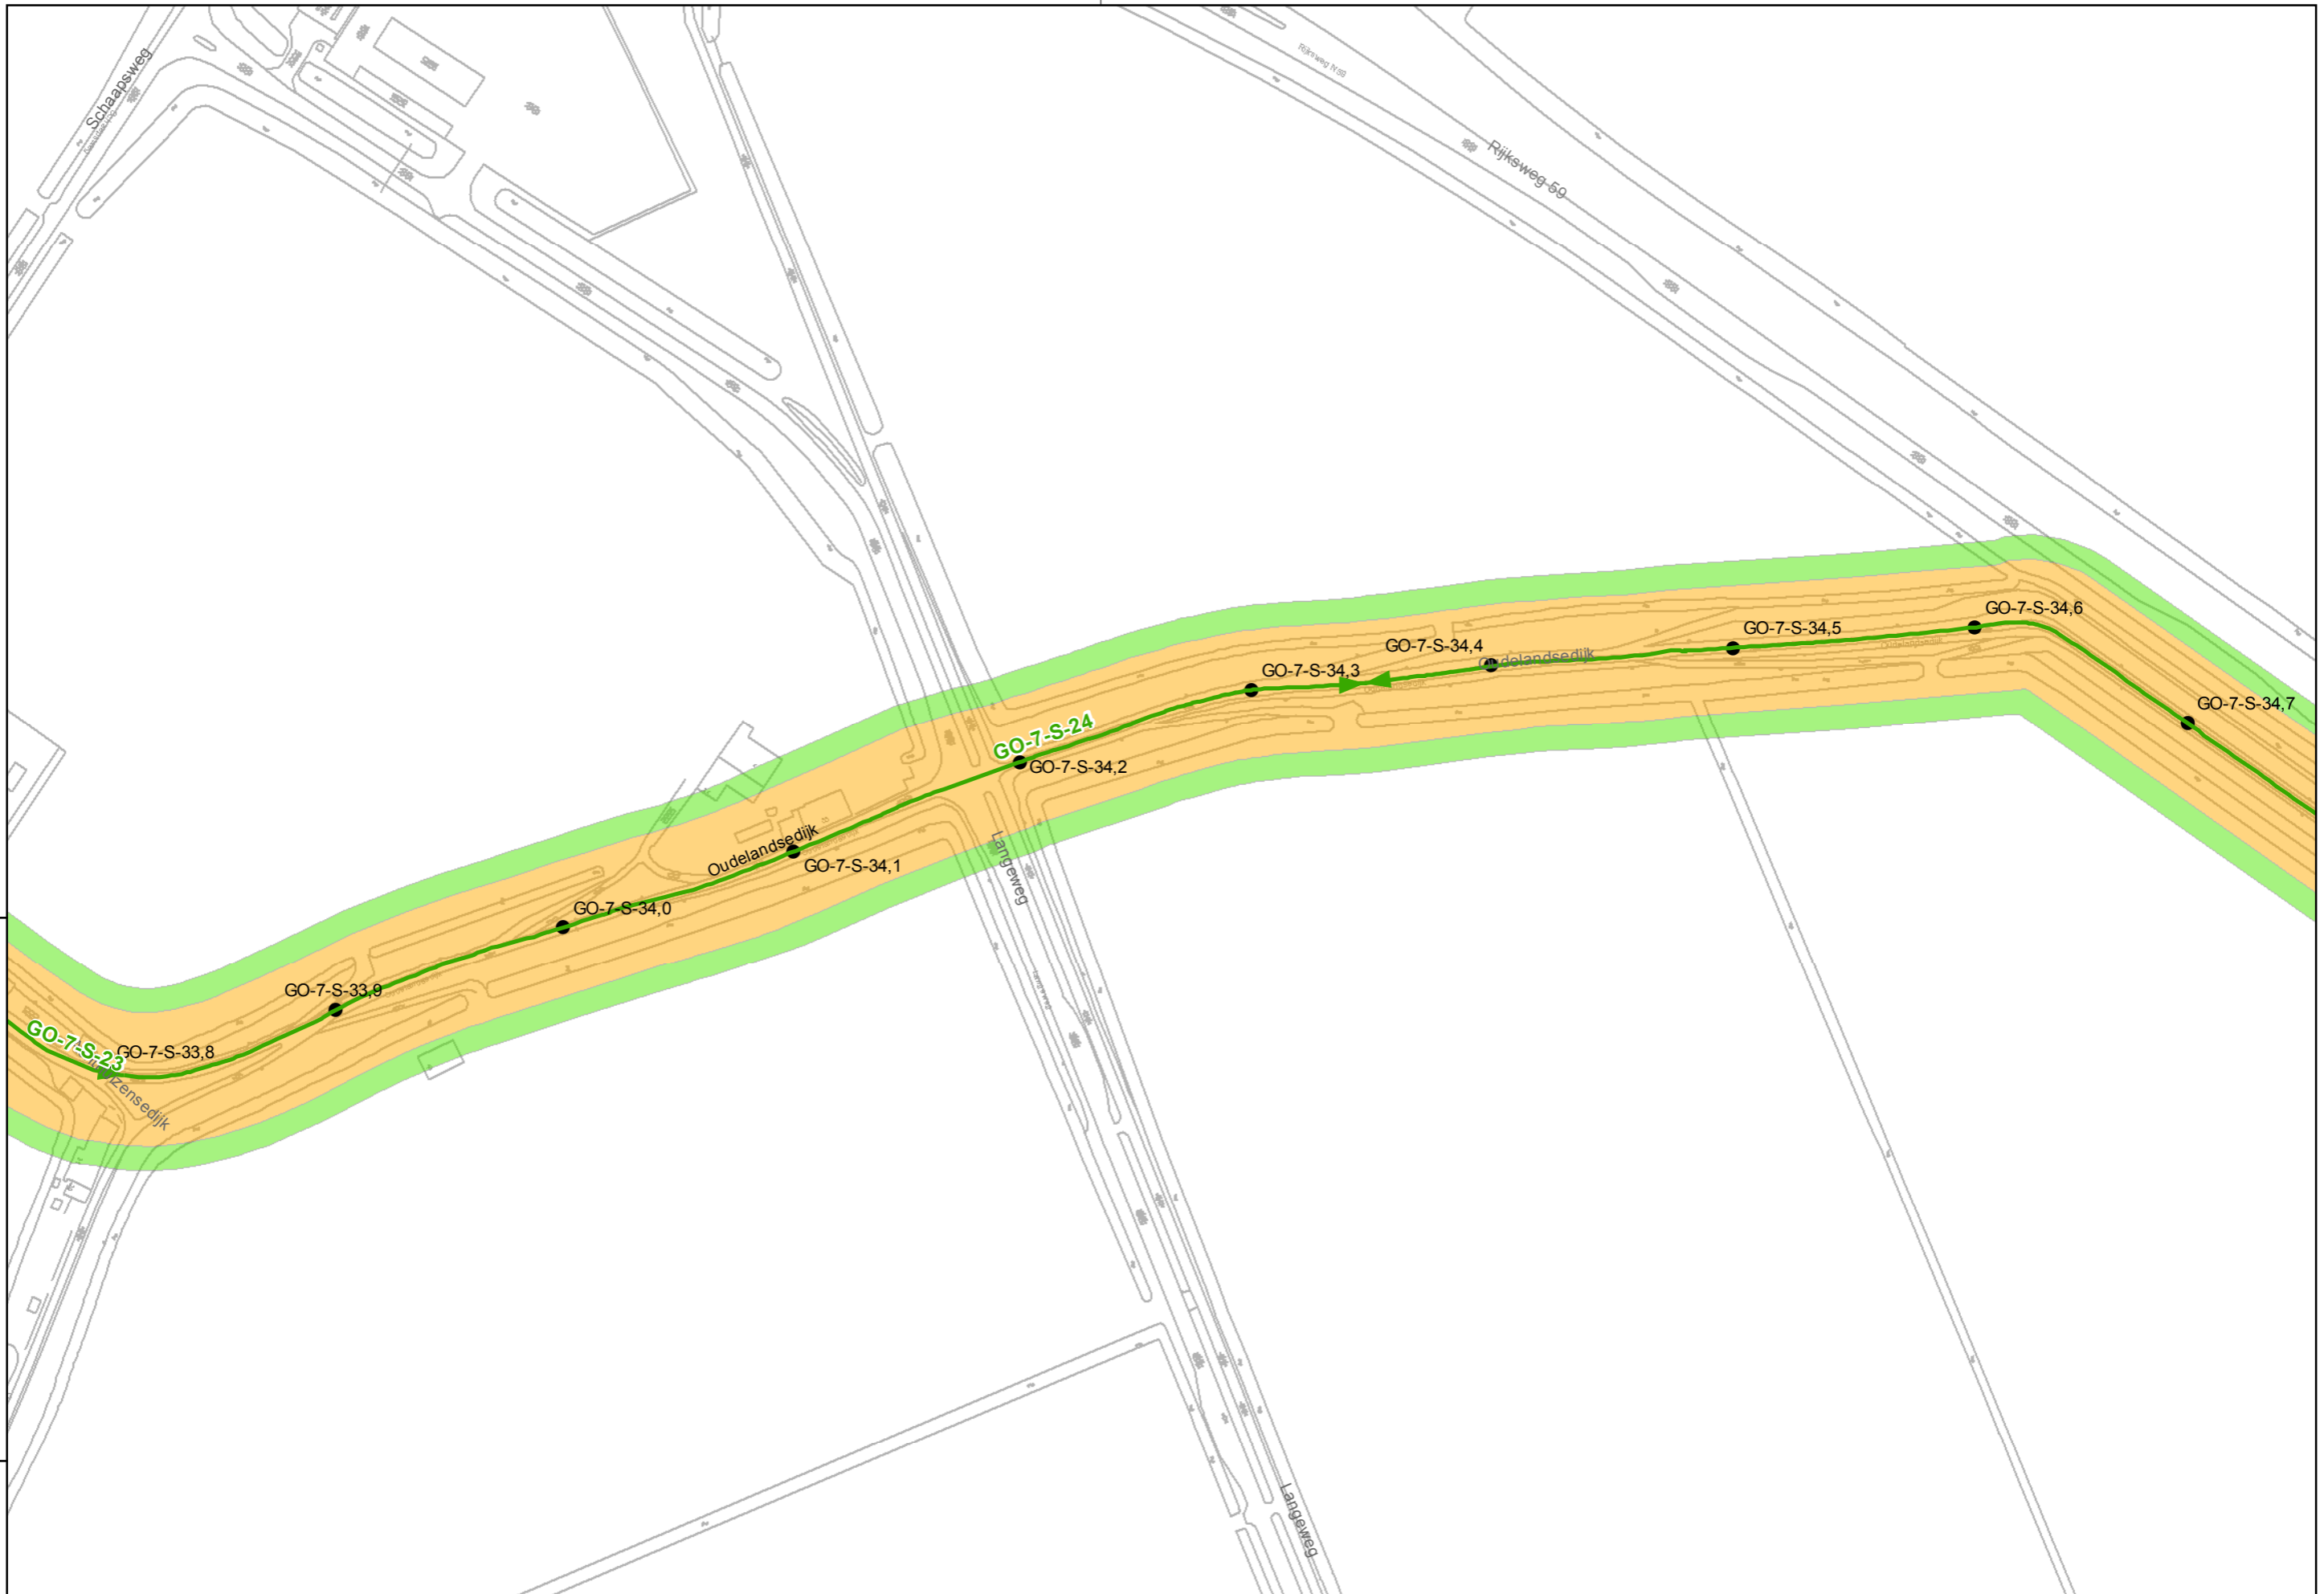

Legger regionale waterkeringen  
16-08-2012

Referentie: 11038G01 Schaal: 1:2.500  
Regio: Goeree Overflakkee Blad: 50 van 73

Auteur: C.P. van Putten  
G. van der Kolk

waterschap  
Hollandse  
Delta

waterschap Hollandse Delta