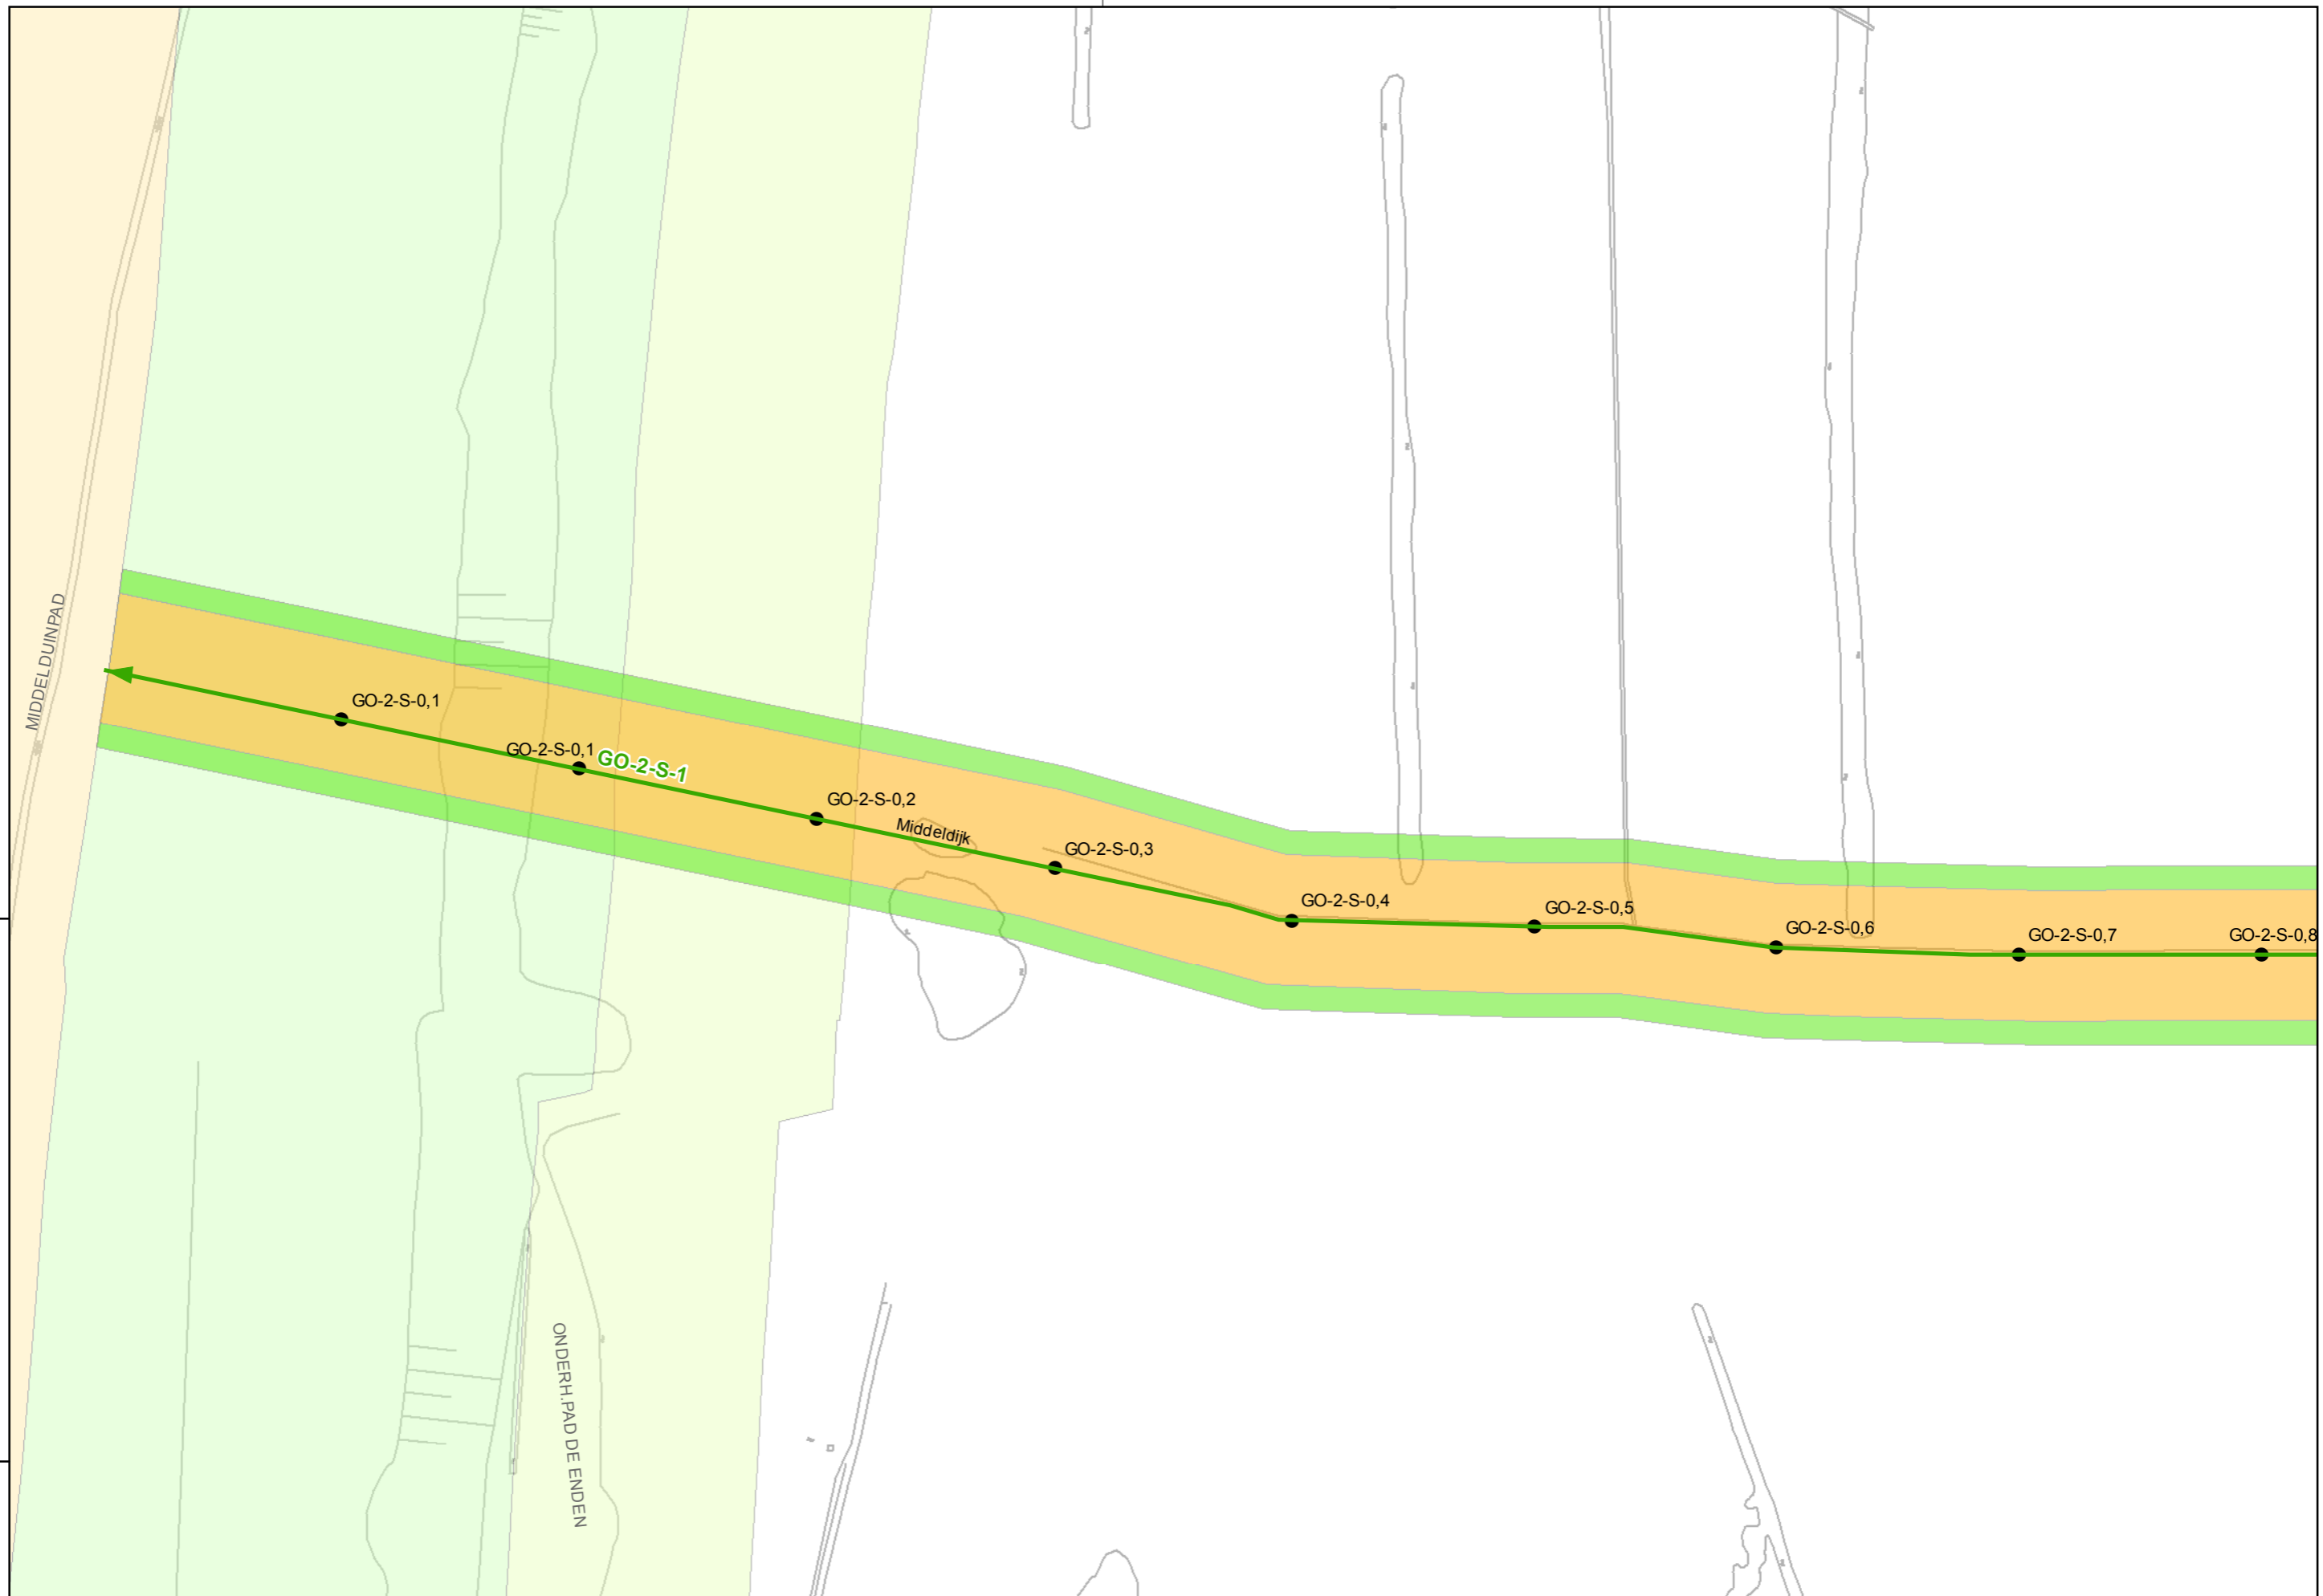

waterschap
Hollandse
Delta

waterschap Hollandse Delta

Handelsweg 100 Postbus 4103 2980 GC Ridderkerk
tel. 088 9743000 fax 088 9743001 www.wshd.nl info@wshd.nl

Legger regionale waterkeringen
16-08-2012