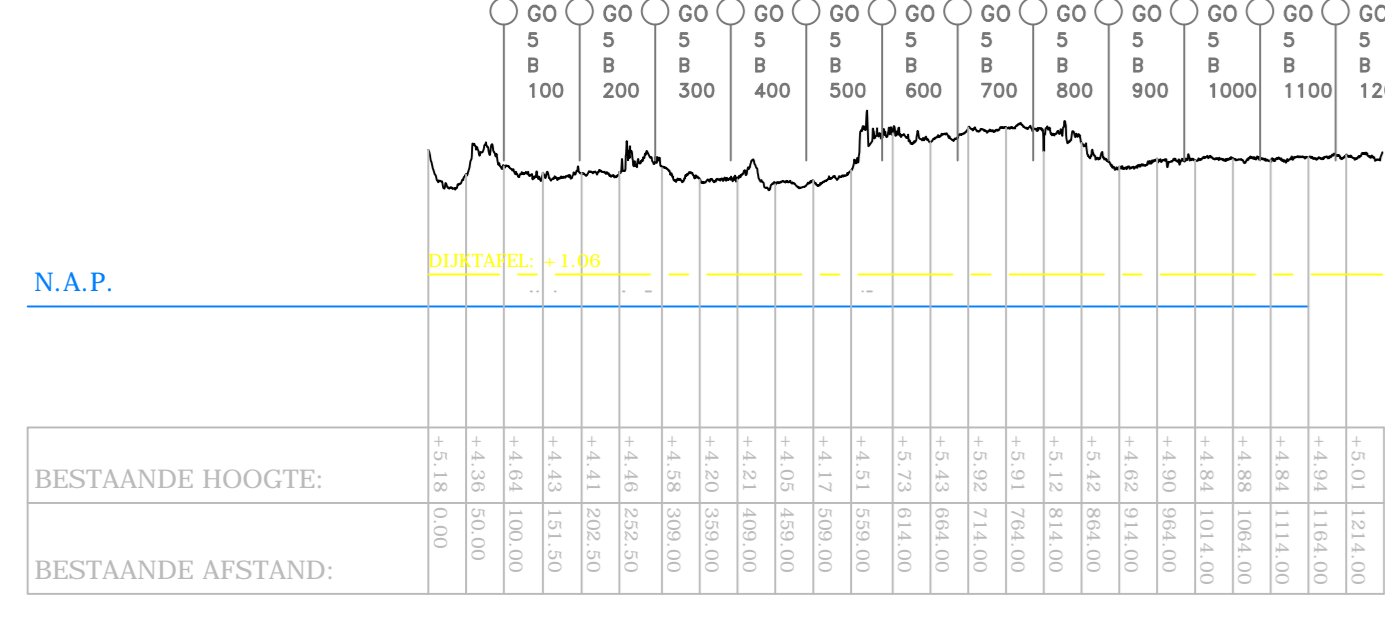

Auteur: C.P. van Putten  
G. van der Kolk

**Legger regionale waterkeringen**  
Lengteprofielen Regio Goeres Overflakkee

Versie : 27-11-2012  
Schaal : 1:10000 1:250  
Project :  
Blad 1 van 2

Behoort bij:  
Referentie : 11038A034  
Auteur : C.P. van Patten