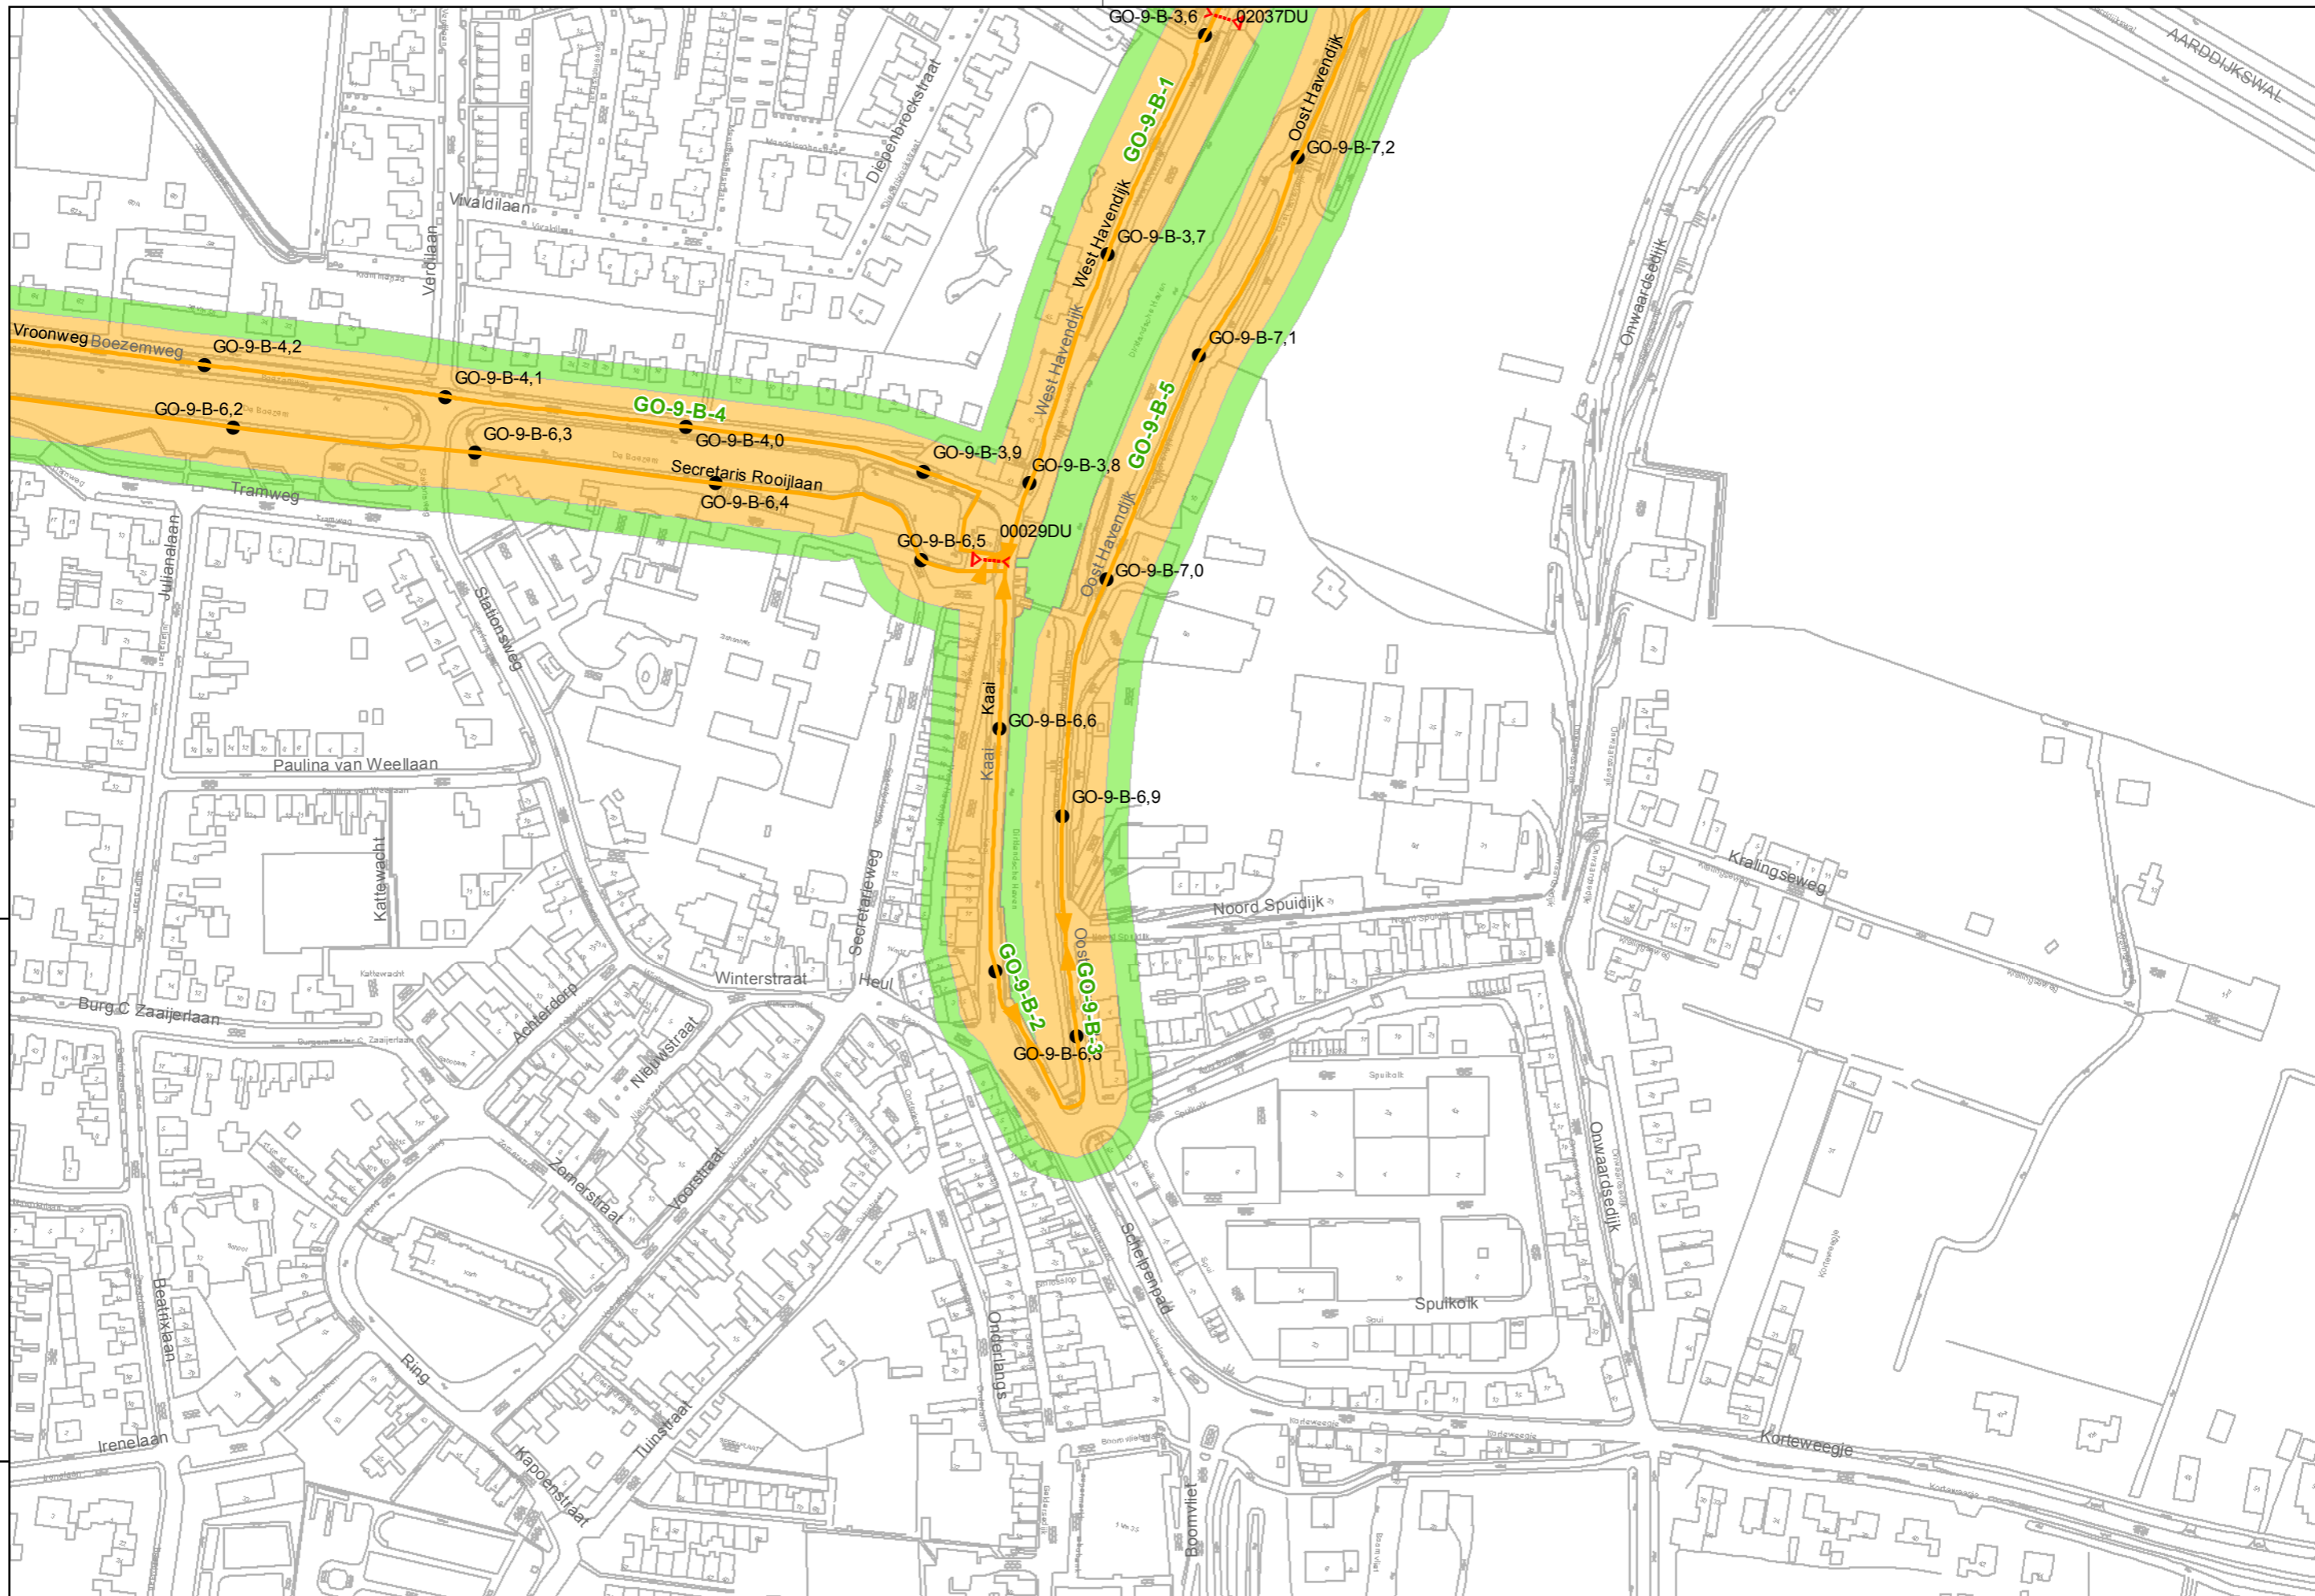

waterschap
Hollandse
Delta

waterschap
Hollandse Delta

Handelsweg 100 Postbus 4103 2980 GC Ridderkerk
tel. 088 9743000 fax 088 9743001 www.wshd.nl info@wshd.nl

Legger regionale waterkeringen
16-08-2012