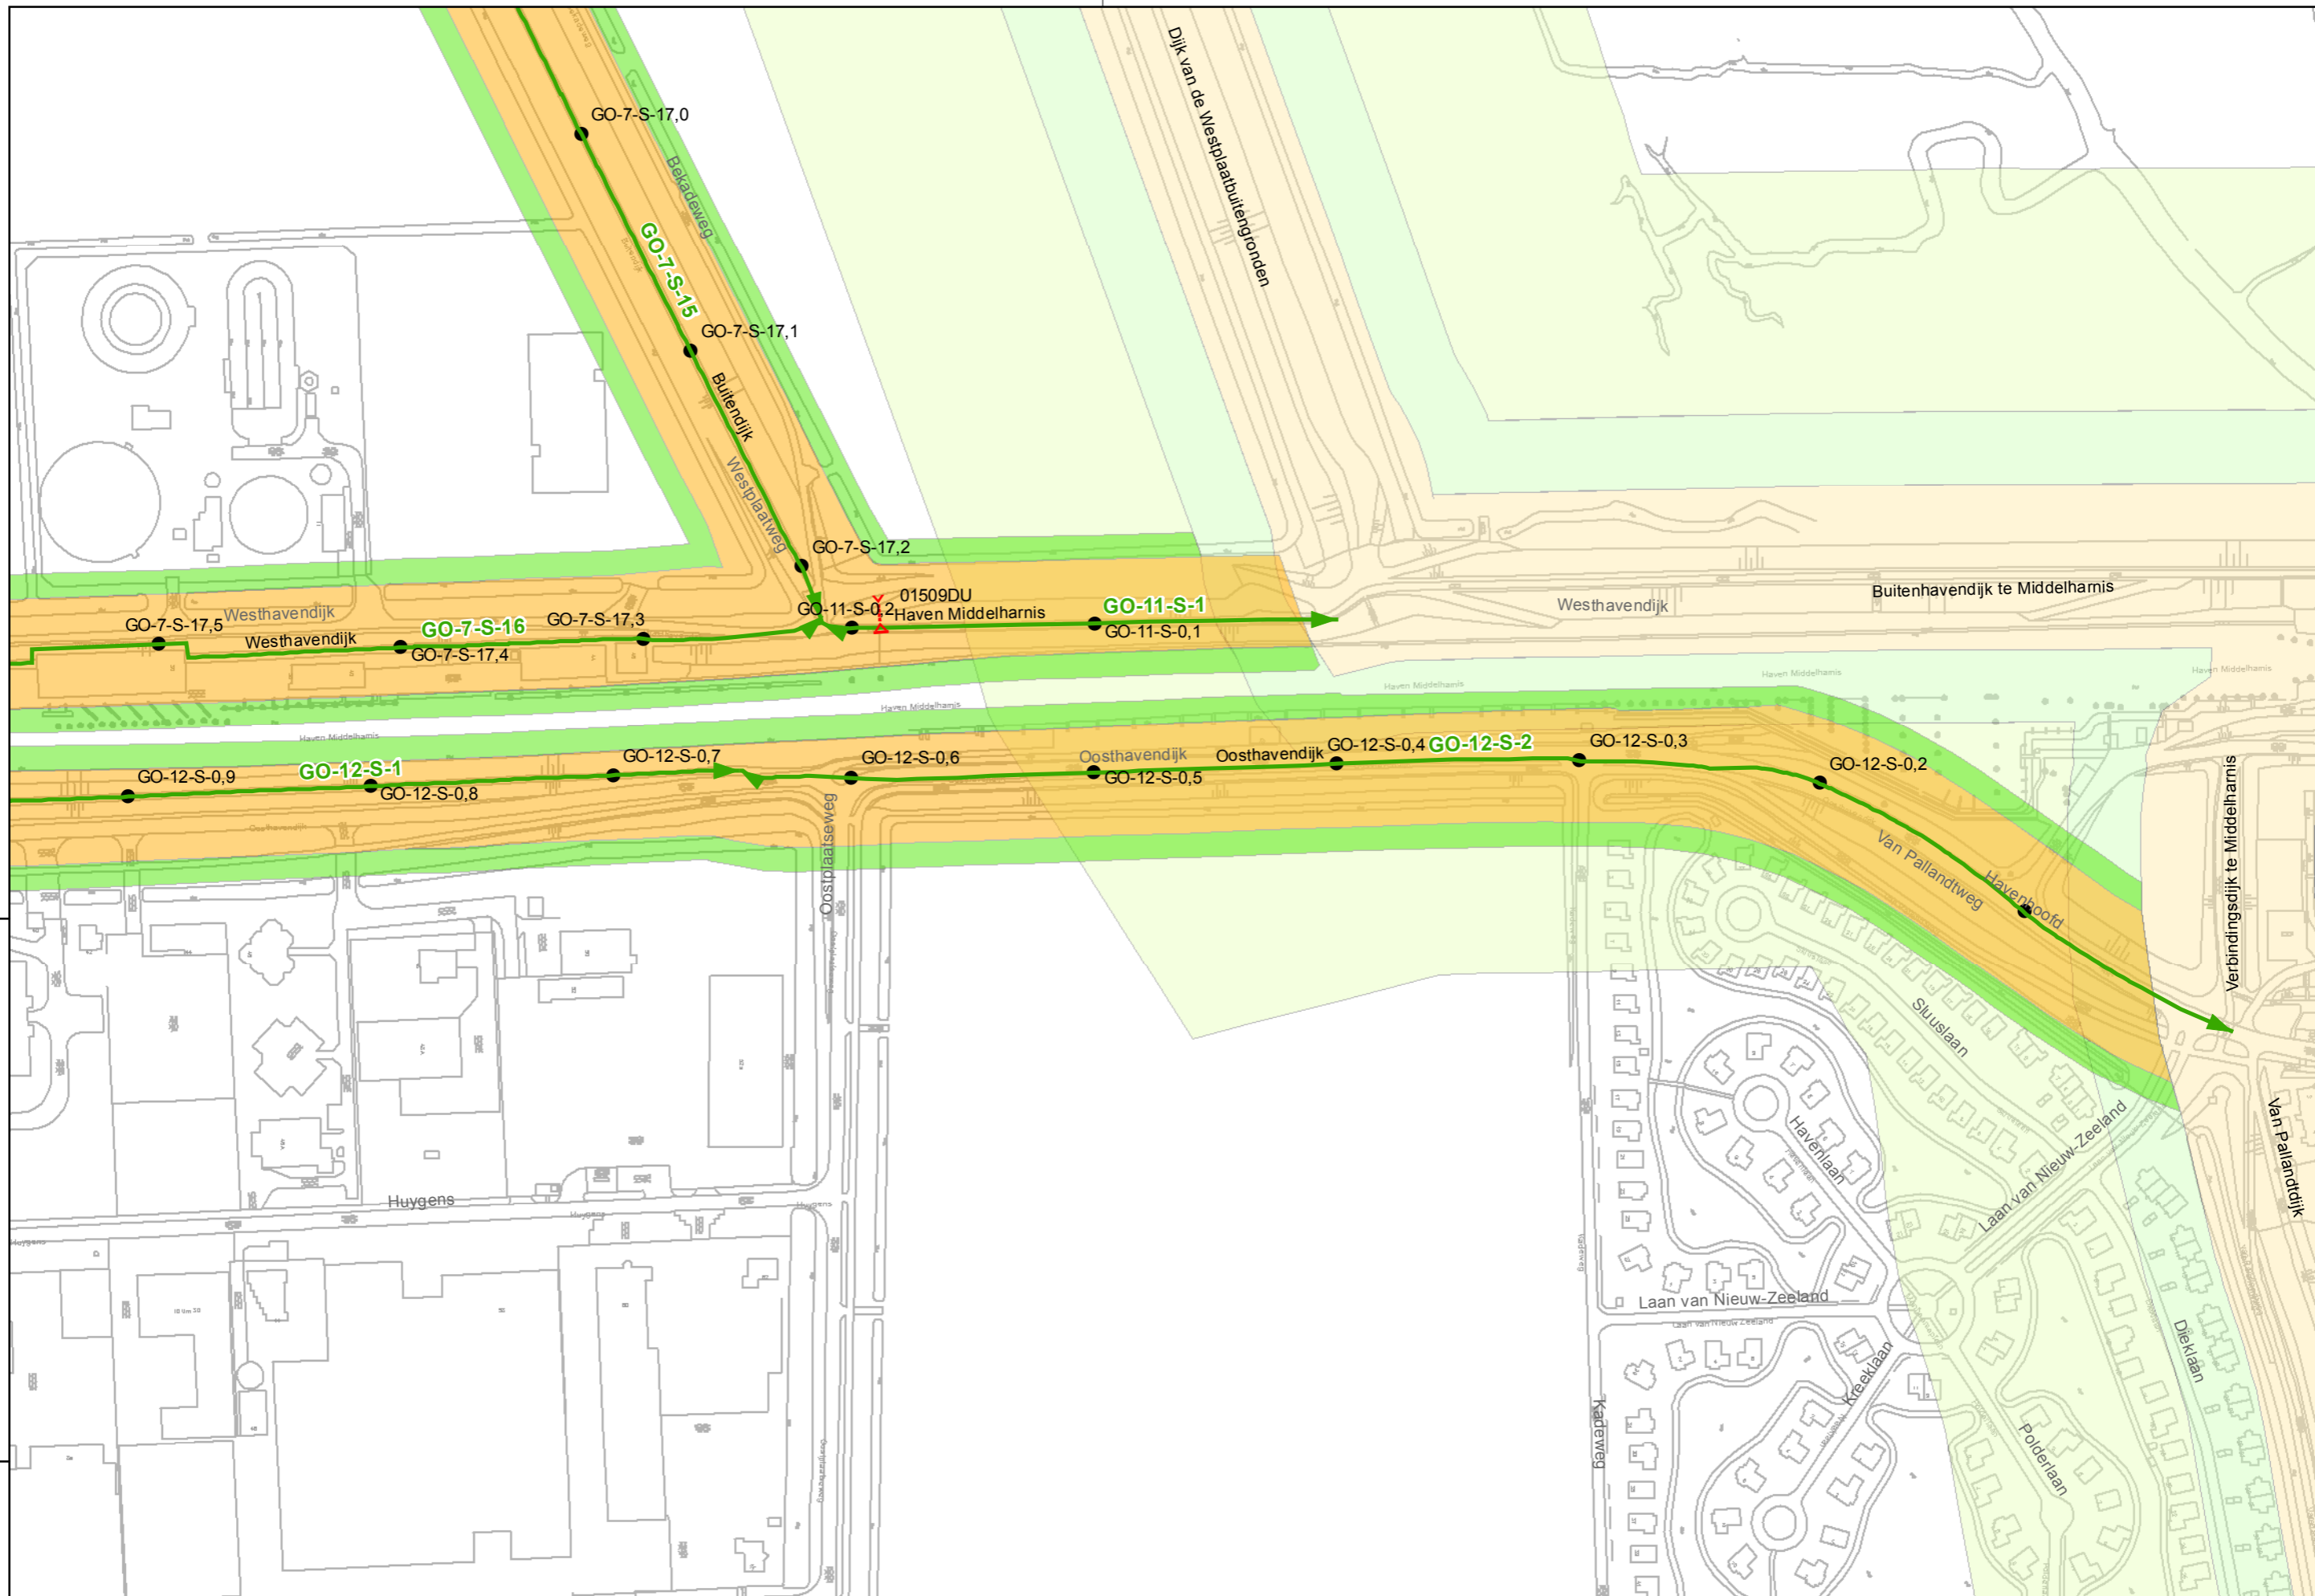

waterschap
Hollandse
Delta

waterschap Hollandse Delta

Handelsweg 100 Postbus 4103 2980 GC Ridderkerk
tel. 088 9743000 fax 088 9743001 www.wshd.nl info@wshd.nl

Legger regionale waterkeringen
16-08-2012