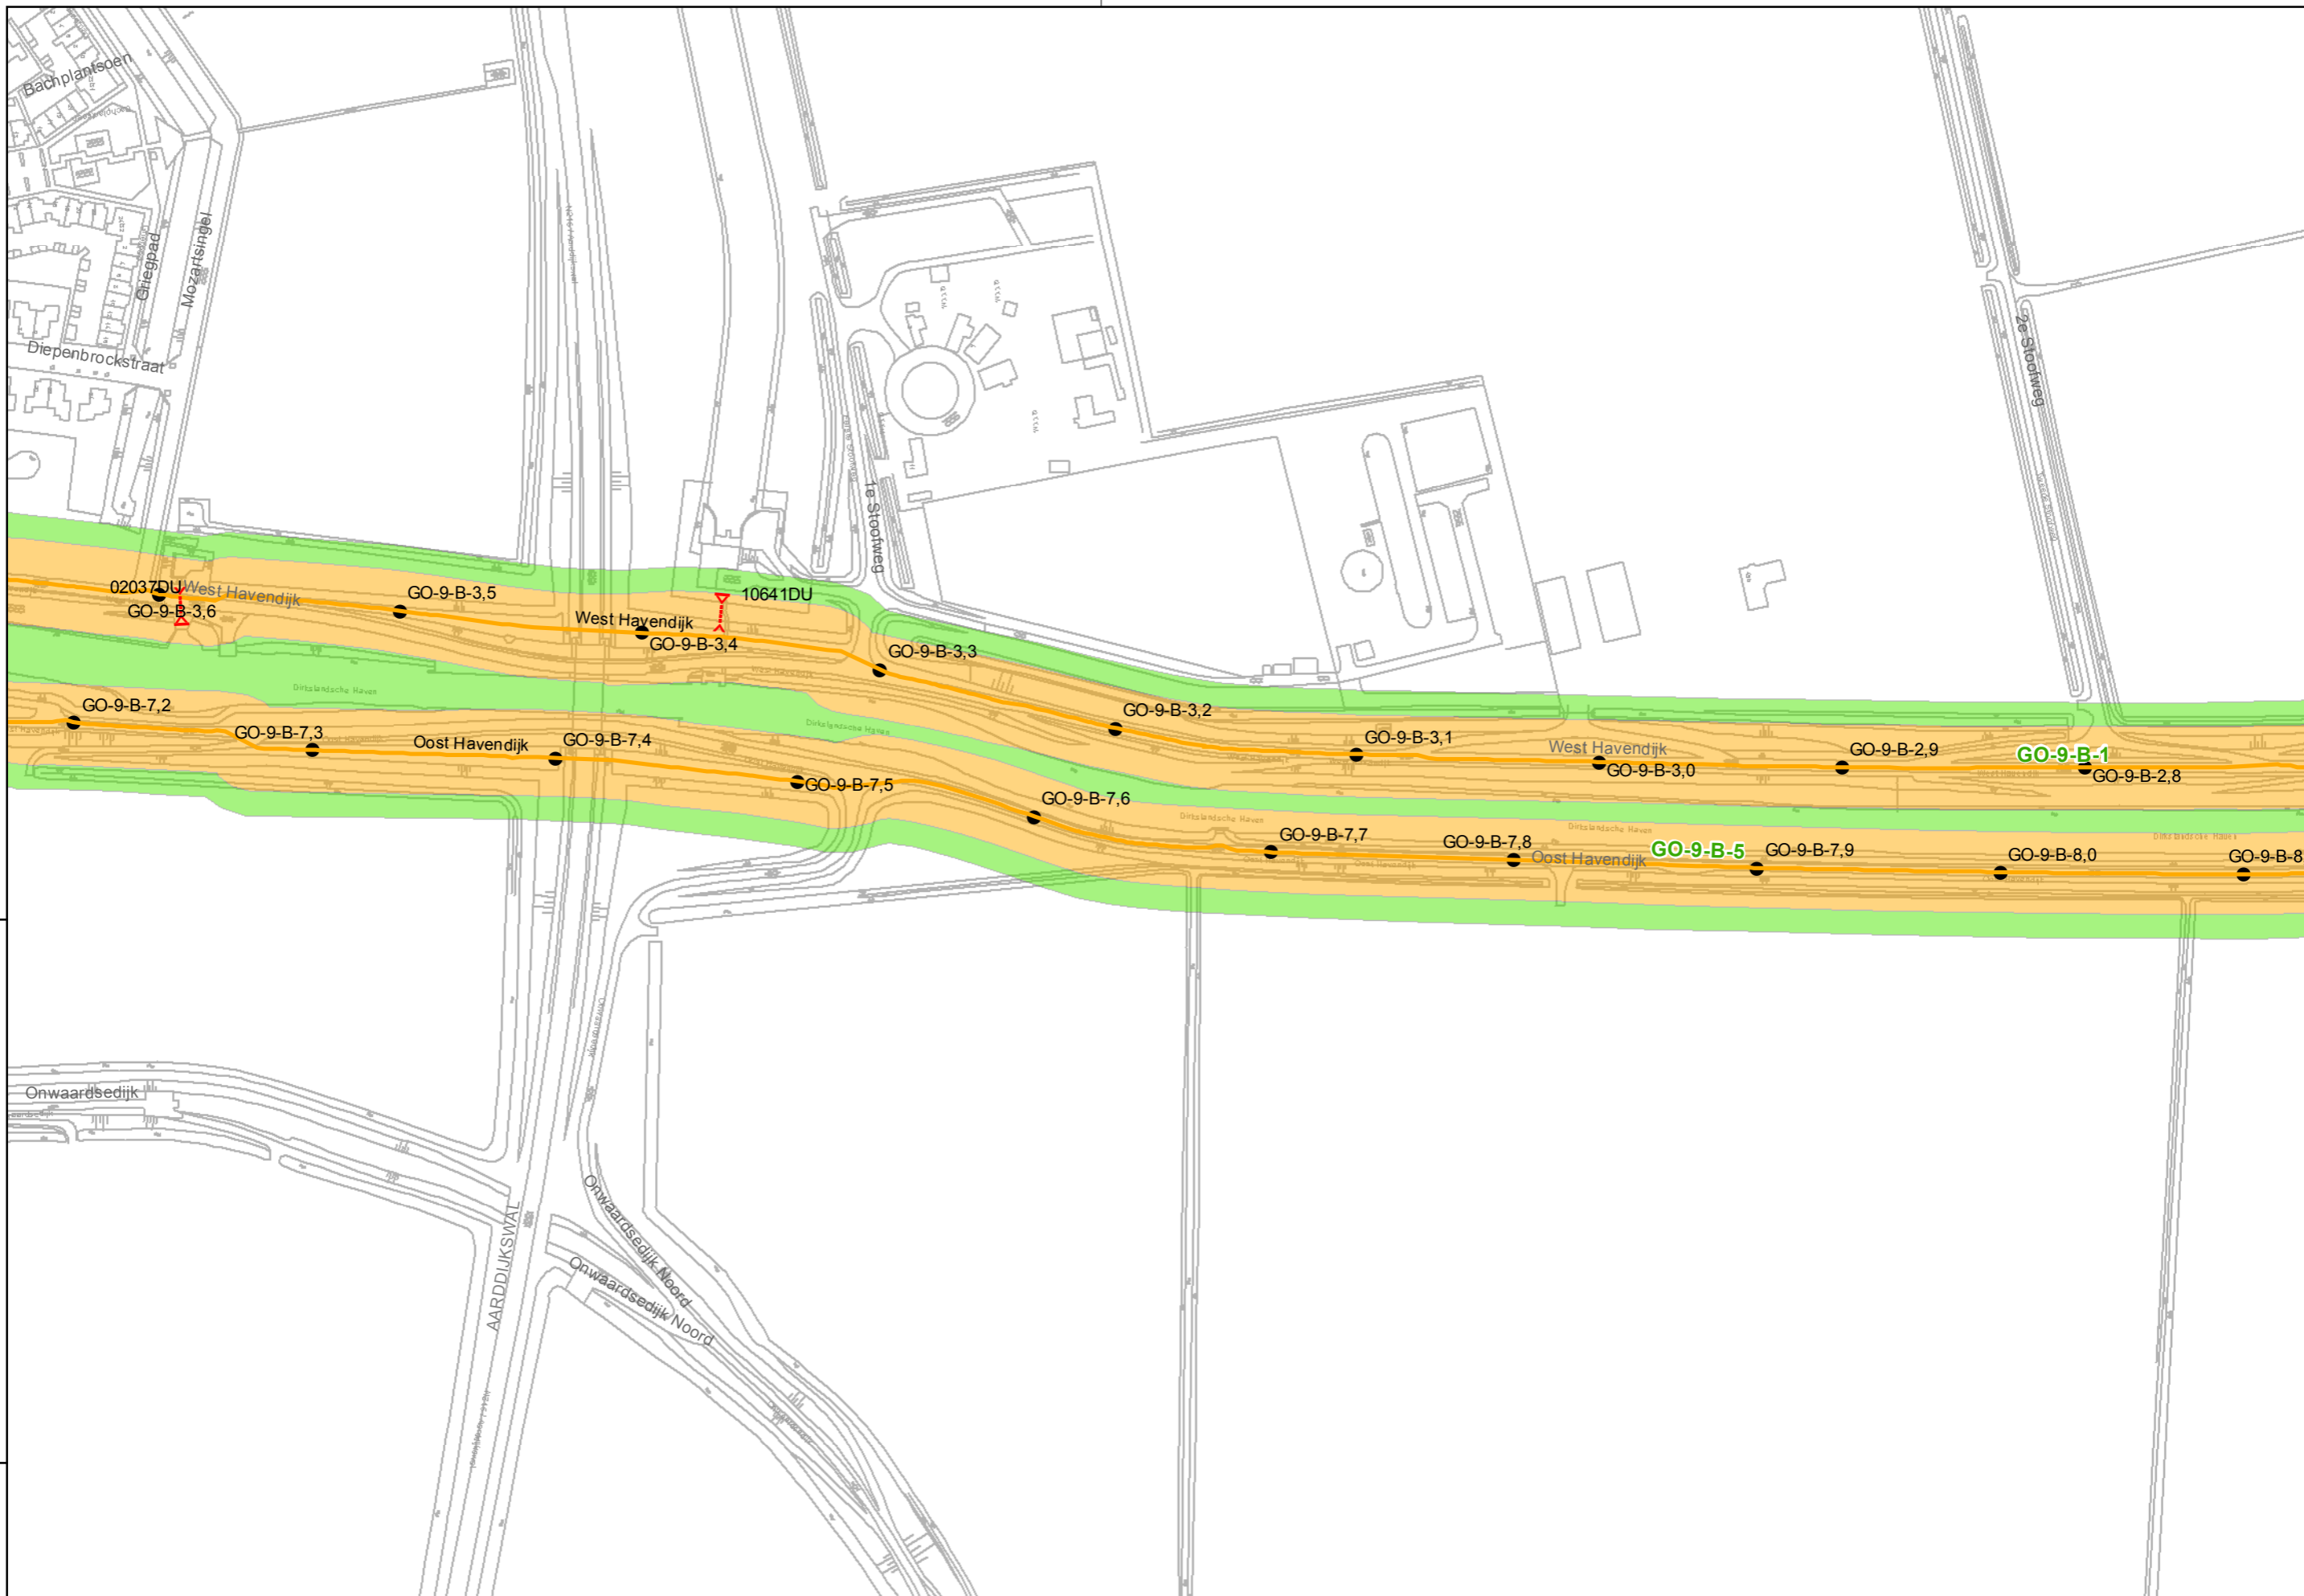

waterschap
Hollandse
Delta

waterschap Hollandse Delta

Handelsweg 100 Postbus 4103 2980 GC Ridderkerk
tel. 088 9743000 fax 088 9743001 www.wshd.nl info@wshd.nl

Legger regionale waterkeringen
16-08-2012