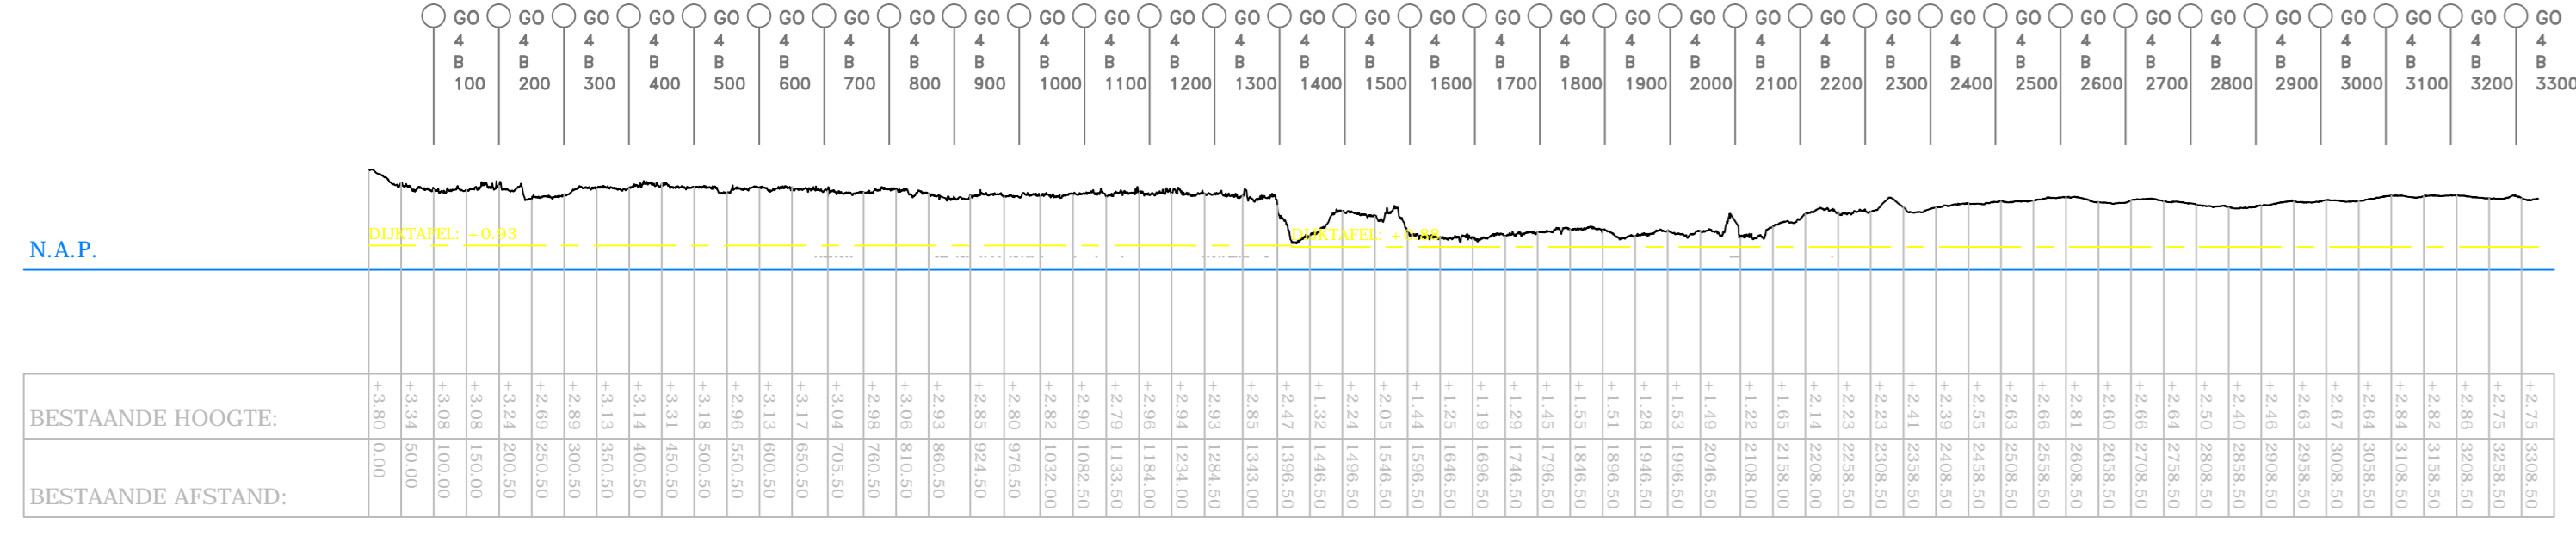

Auteur: C.P. van Putten  
G. van der Kolk

**Legger regionale waterkeringen**  
Lengteprofielen Regio Goeres Overflakkee

Versie : 27-11-2012  
Schaal : 1:10000 1:250  
Project :  
Blad 1 van 2

Behoort bij:  
Referentie : 11038A034  
Auteur : C.P. van Patten