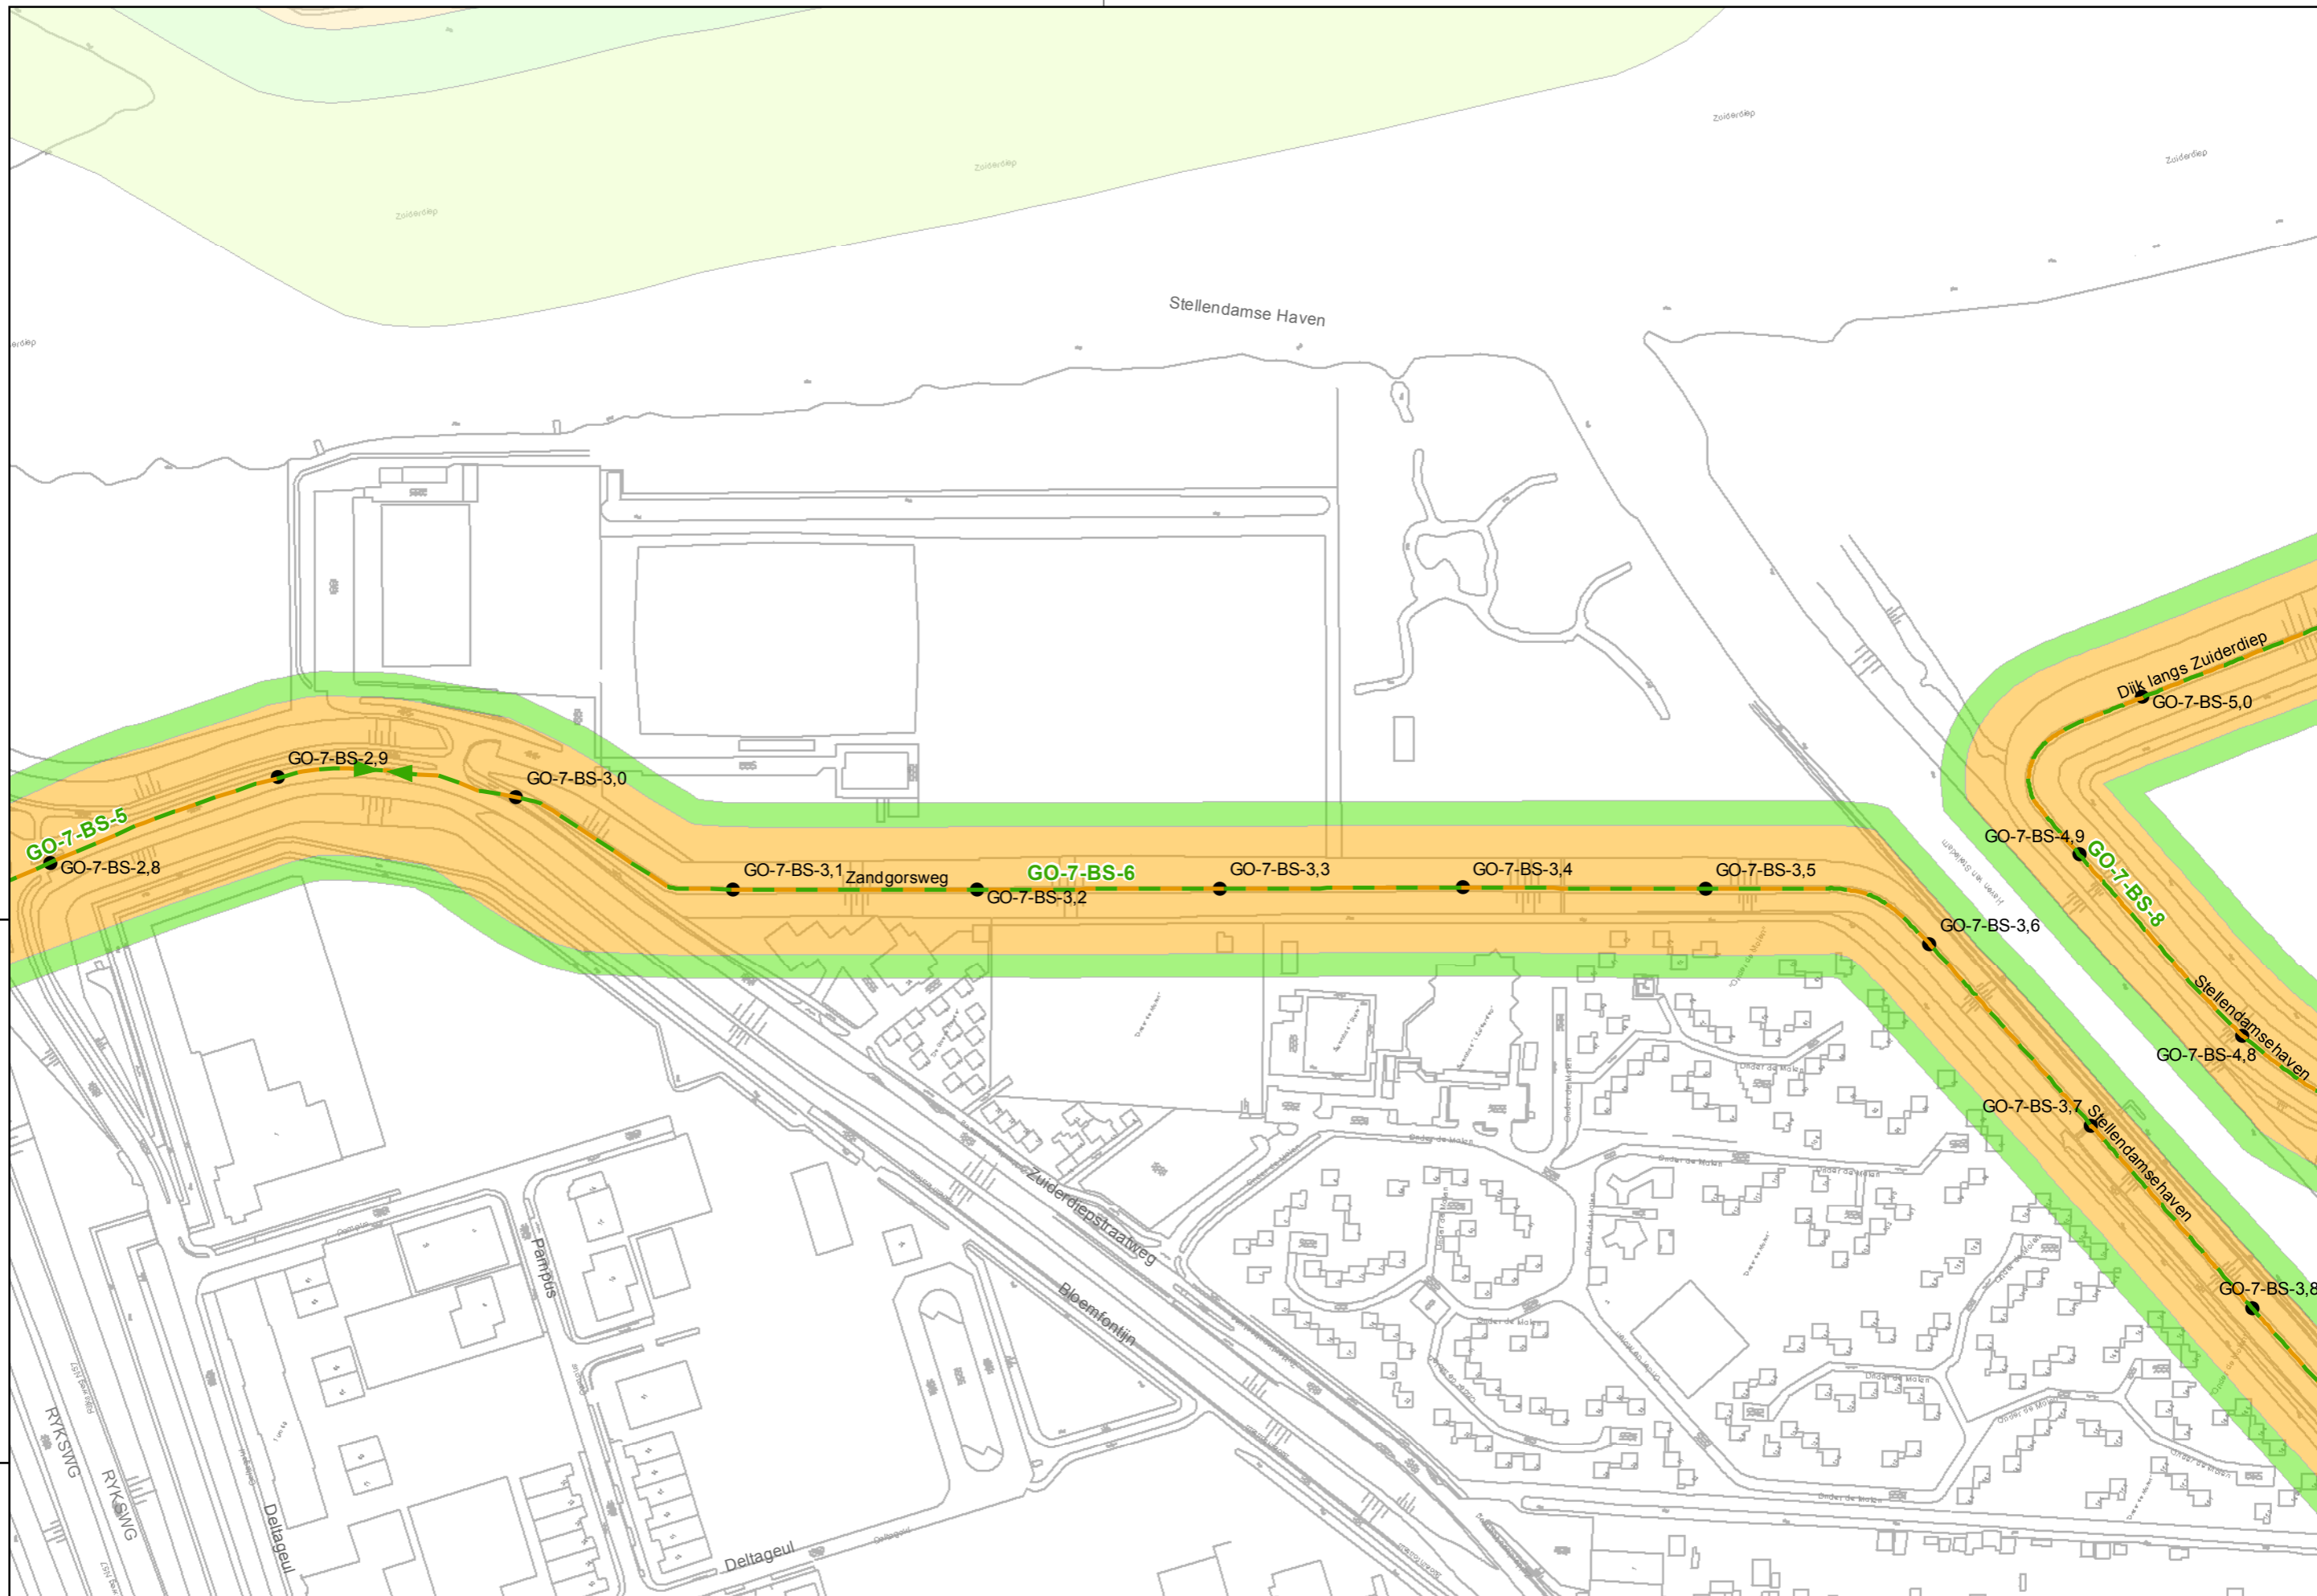

waterschap
Hollandse
Delta

waterschap Hollandse Delta

Handelsweg 100 Postbus 4103 2980 GC Ridderkerk
tel. 088 9743000 fax 088 9743001 www.wshd.nl info@wshd.nl

Legger regionale waterkeringen
16-08-2012