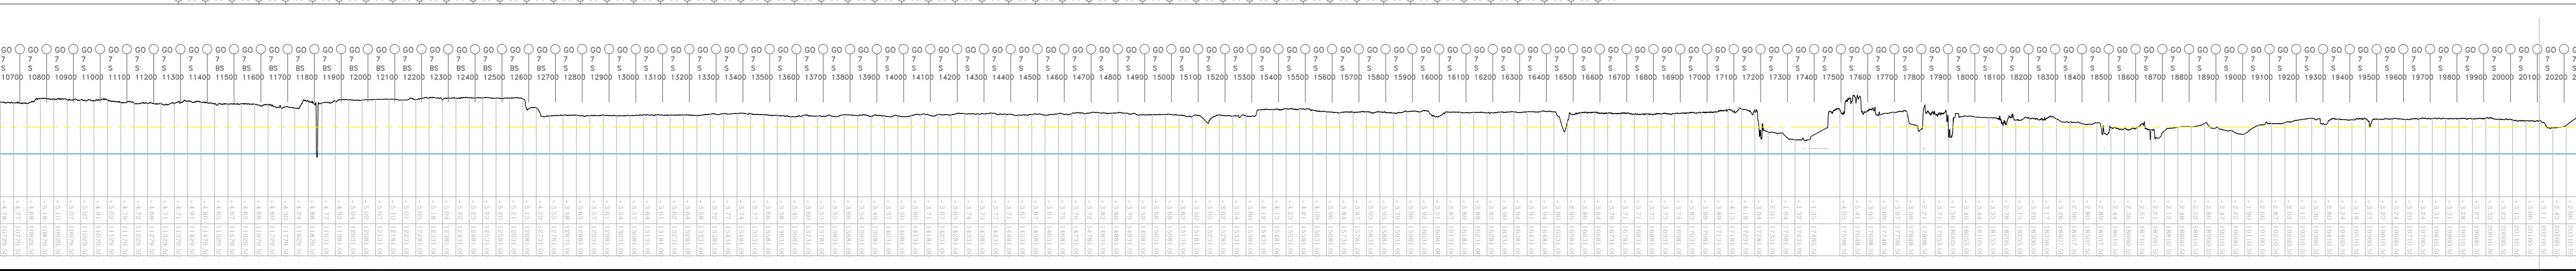

Auteur: C.P. van Putten  
G. van der Kolk

**Legger regionale waterkeringen**  
Lengteprofielen Regio Goeres Overflakkee

Versie : 27-11-2012  
Schaal : 1:10000 1:250  
Project :  
Blad 1 van 2

Behoort bij:  
Referentie : 11038A034  
Auteur : C.P. van Patten