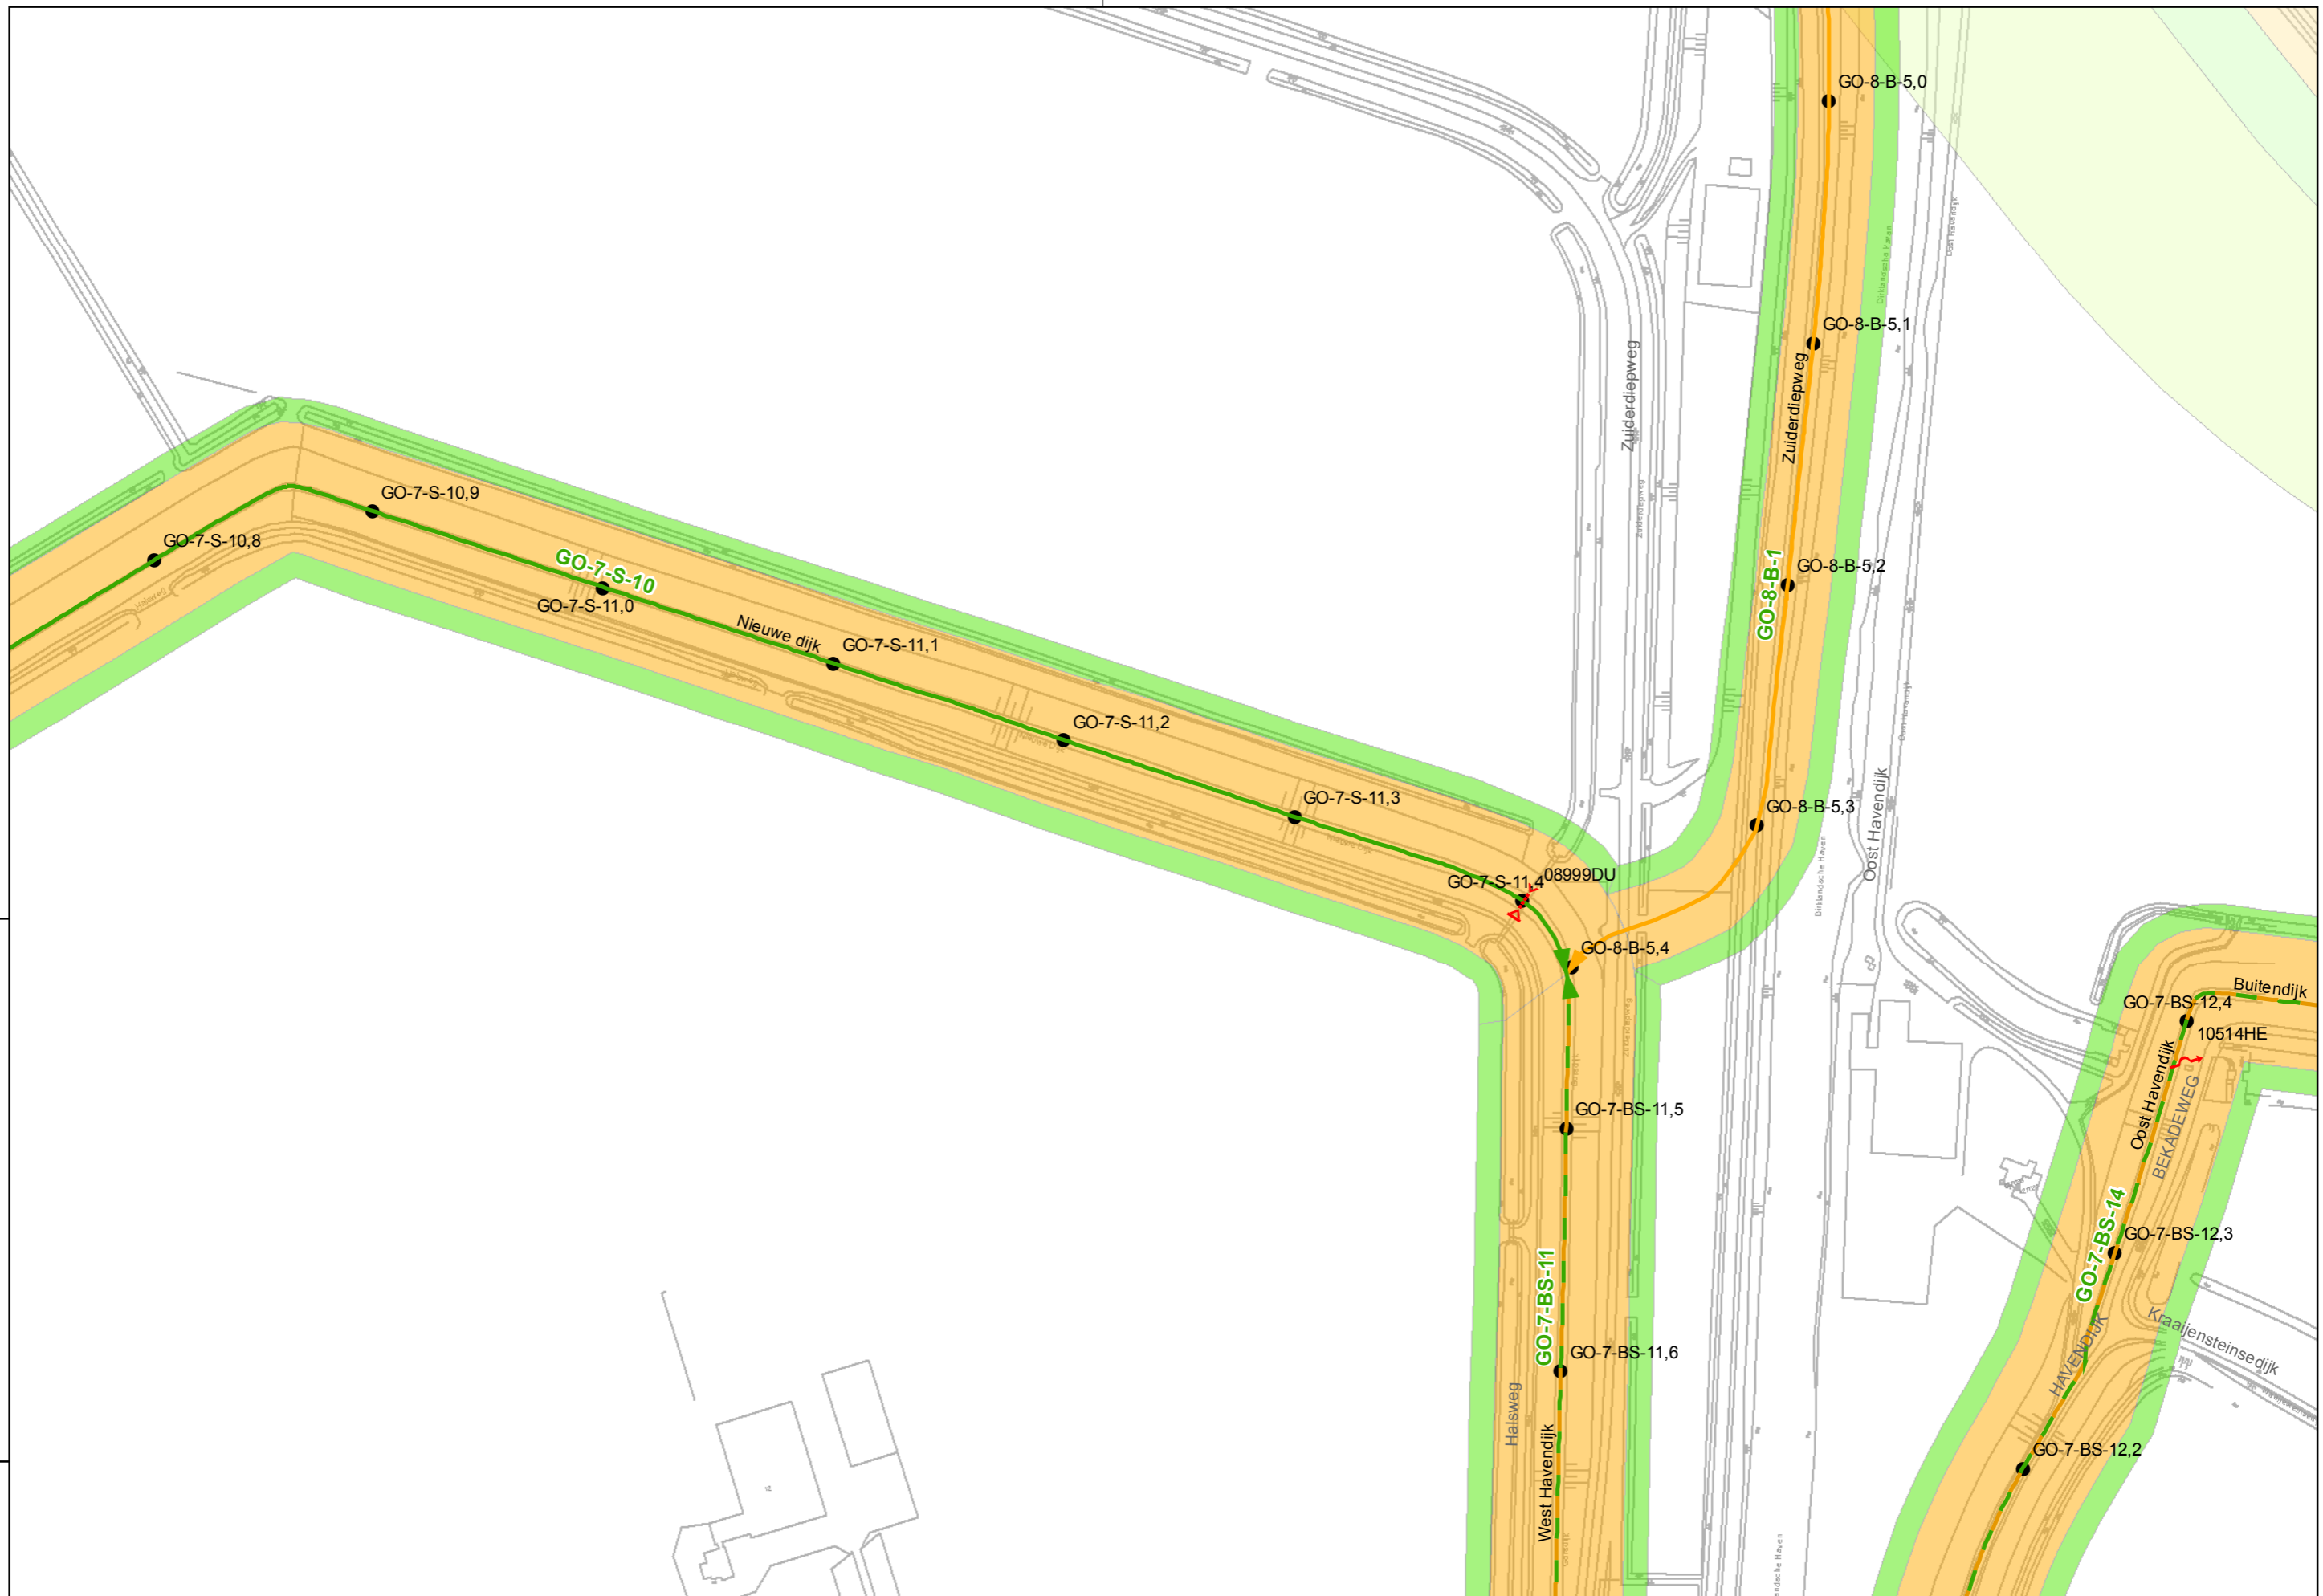

Legger regionale waterkeringen  
16-08-2012

Referentie: 11038G01    Schaal: 1:2.500  
Regio: Goeree Overflakkee    Blad: 27 van 73

Auteur: C.P. van Putten  
G. van der Kolk

waterschap  
Hollandse  
Delta