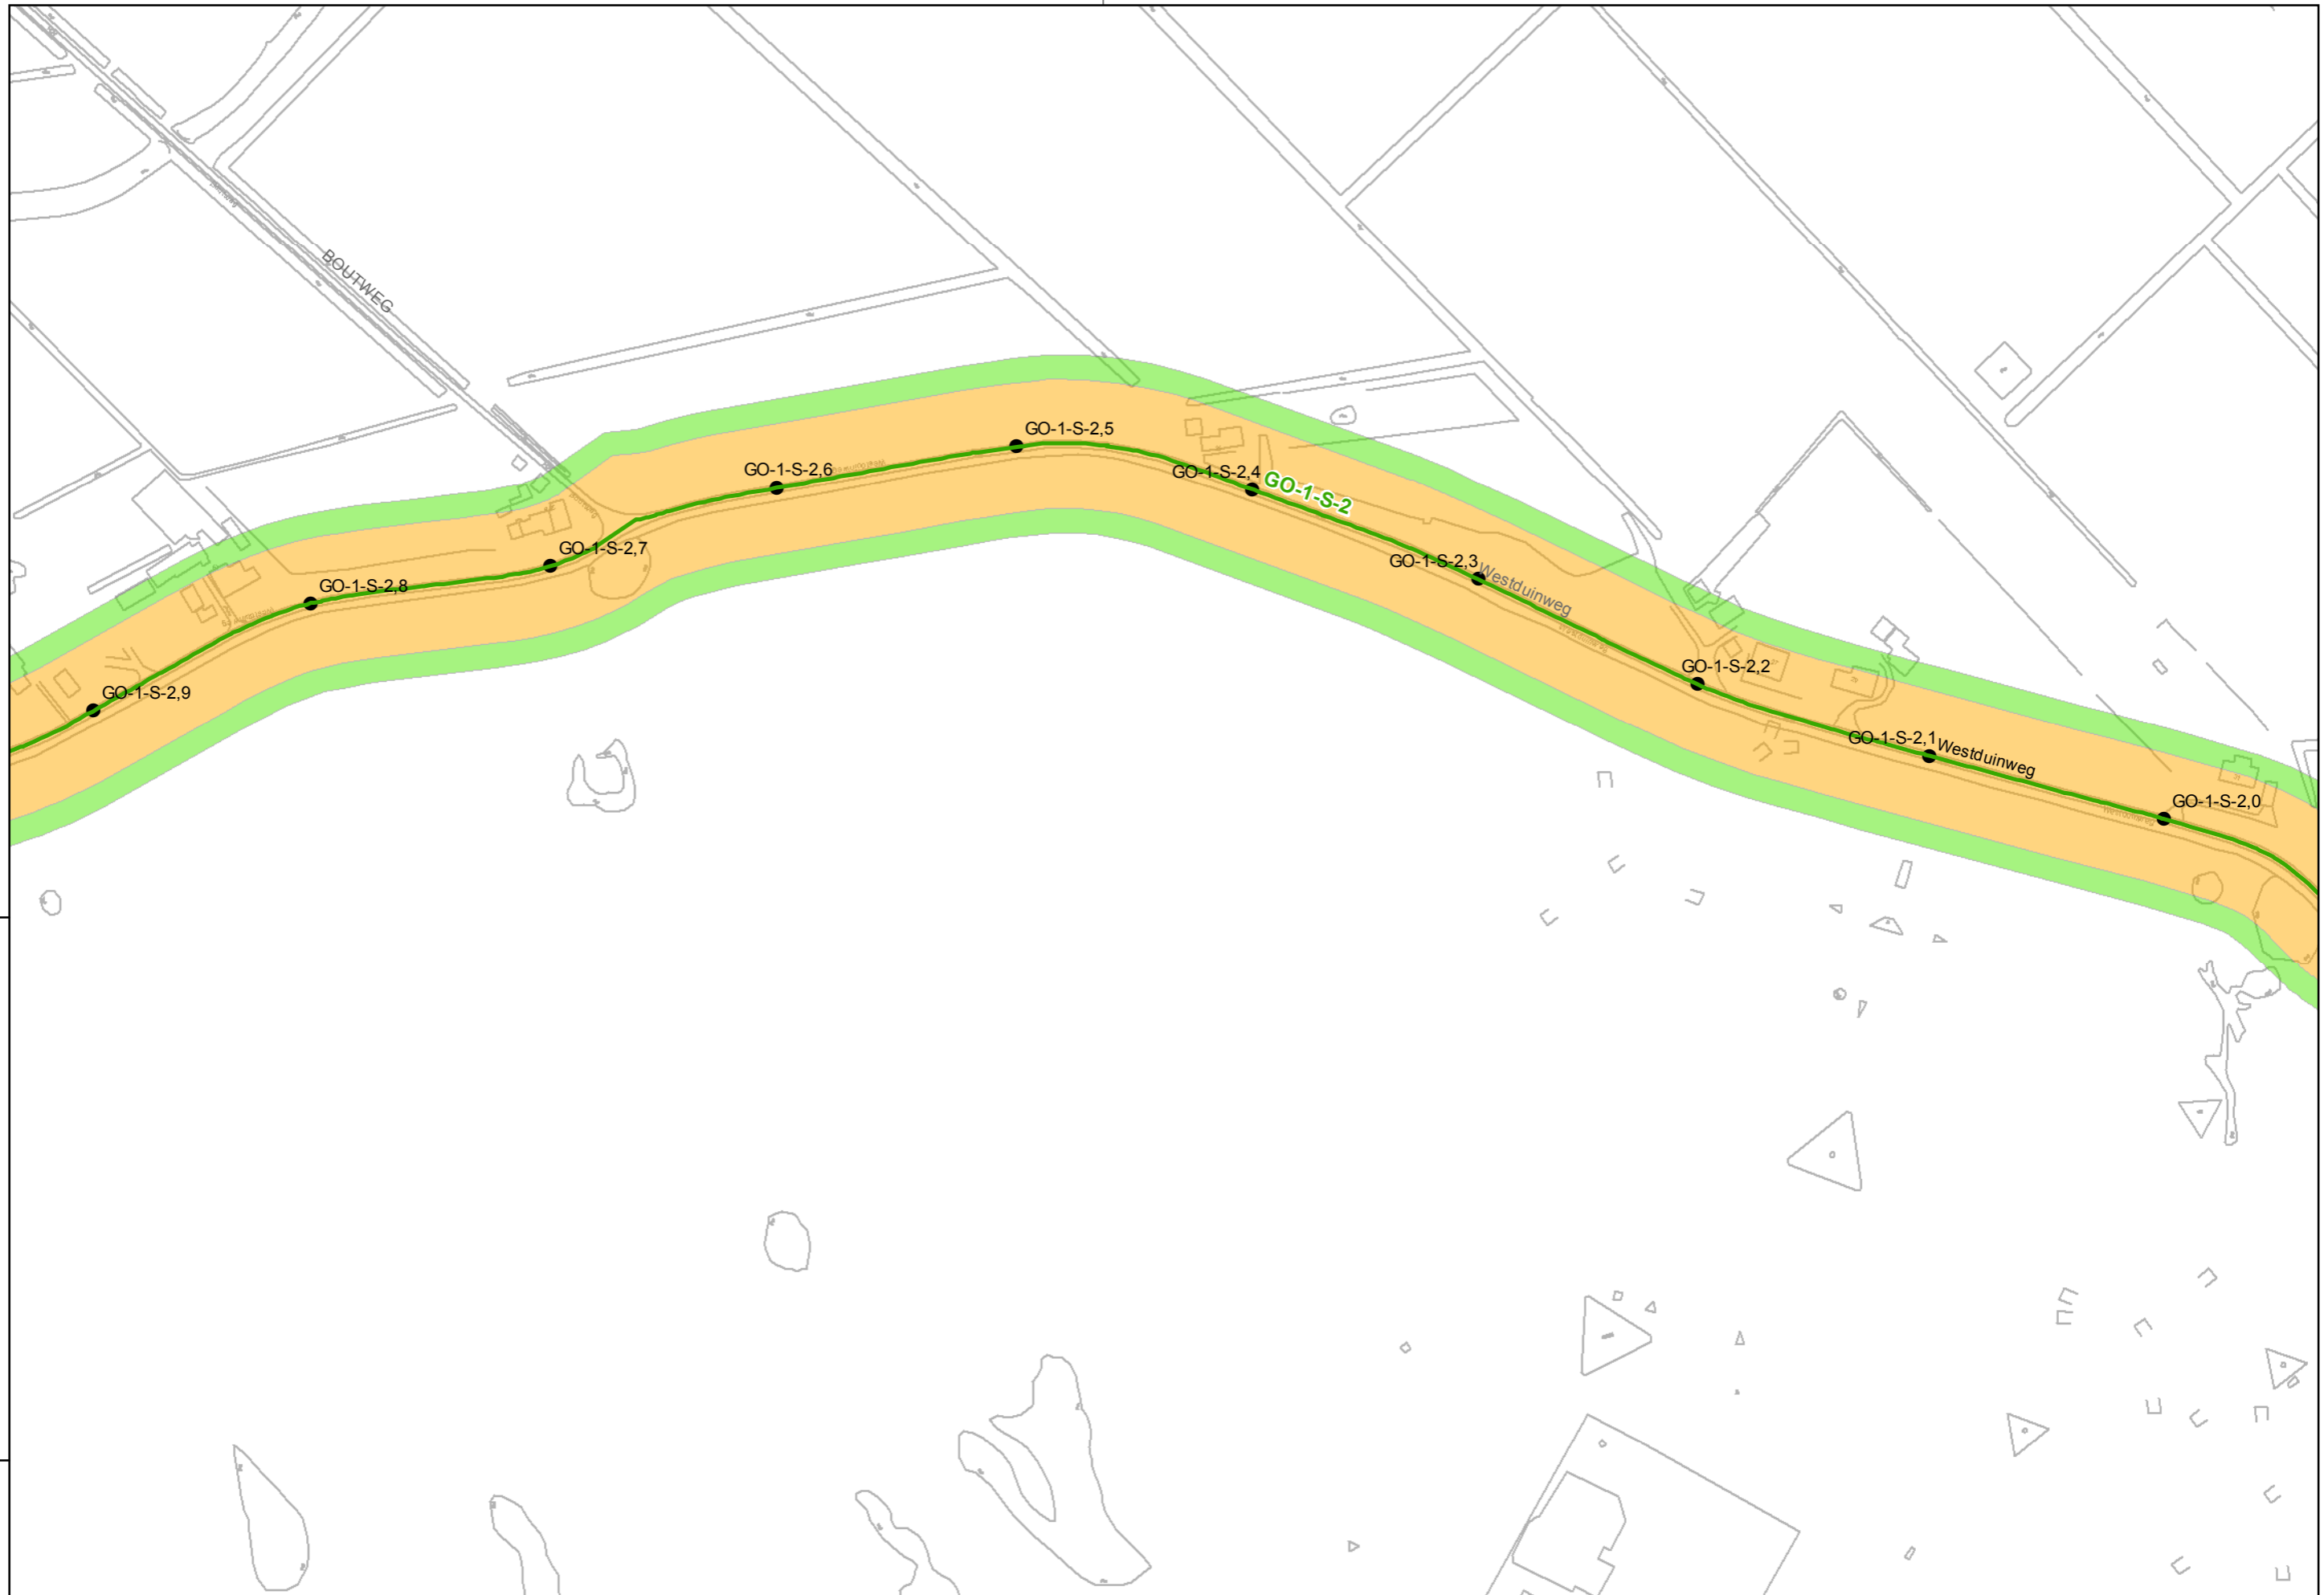

waterschap
Hollandse
Delta

waterschap Hollandse Delta

Handelsweg 100 Postbus 4103 2980 GC Ridderkerk
tel. 088 9743000 fax 088 9743001 www.wshd.nl info@wshd.nl

Legger regionale waterkeringen
16-08-2012