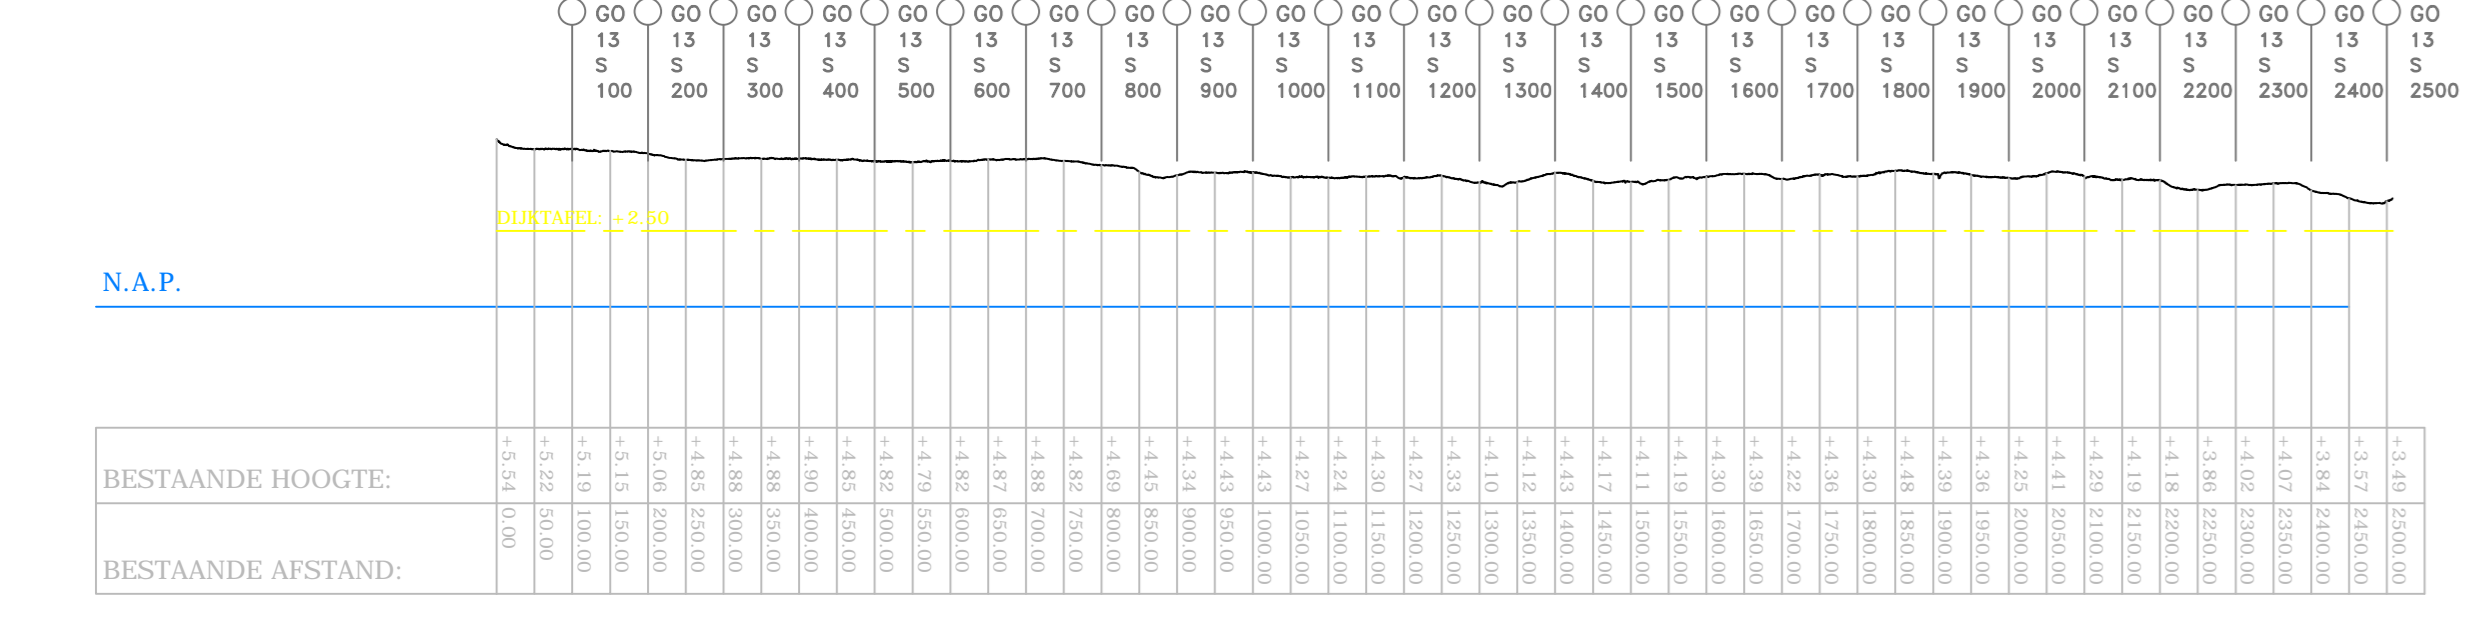

Legger regionale waterkeringen
Lengteprofielen Regio Goeres Overflakkee

Logo: waterschap Hollandse Delta

Versie : 27-11-2012
Schaal : 1:10000 1:250
Project :
Blad 1 van 2

Behoort bij :
Referentie : 11038A034
Auteur : C.P. van Patten

Hansbeekweg 100 Postbus 4103 2580 GC ROTTERDAM
tel. 088 - 974 30 00 fax 088 - 974 30 03 www.hollandse-delta.nl