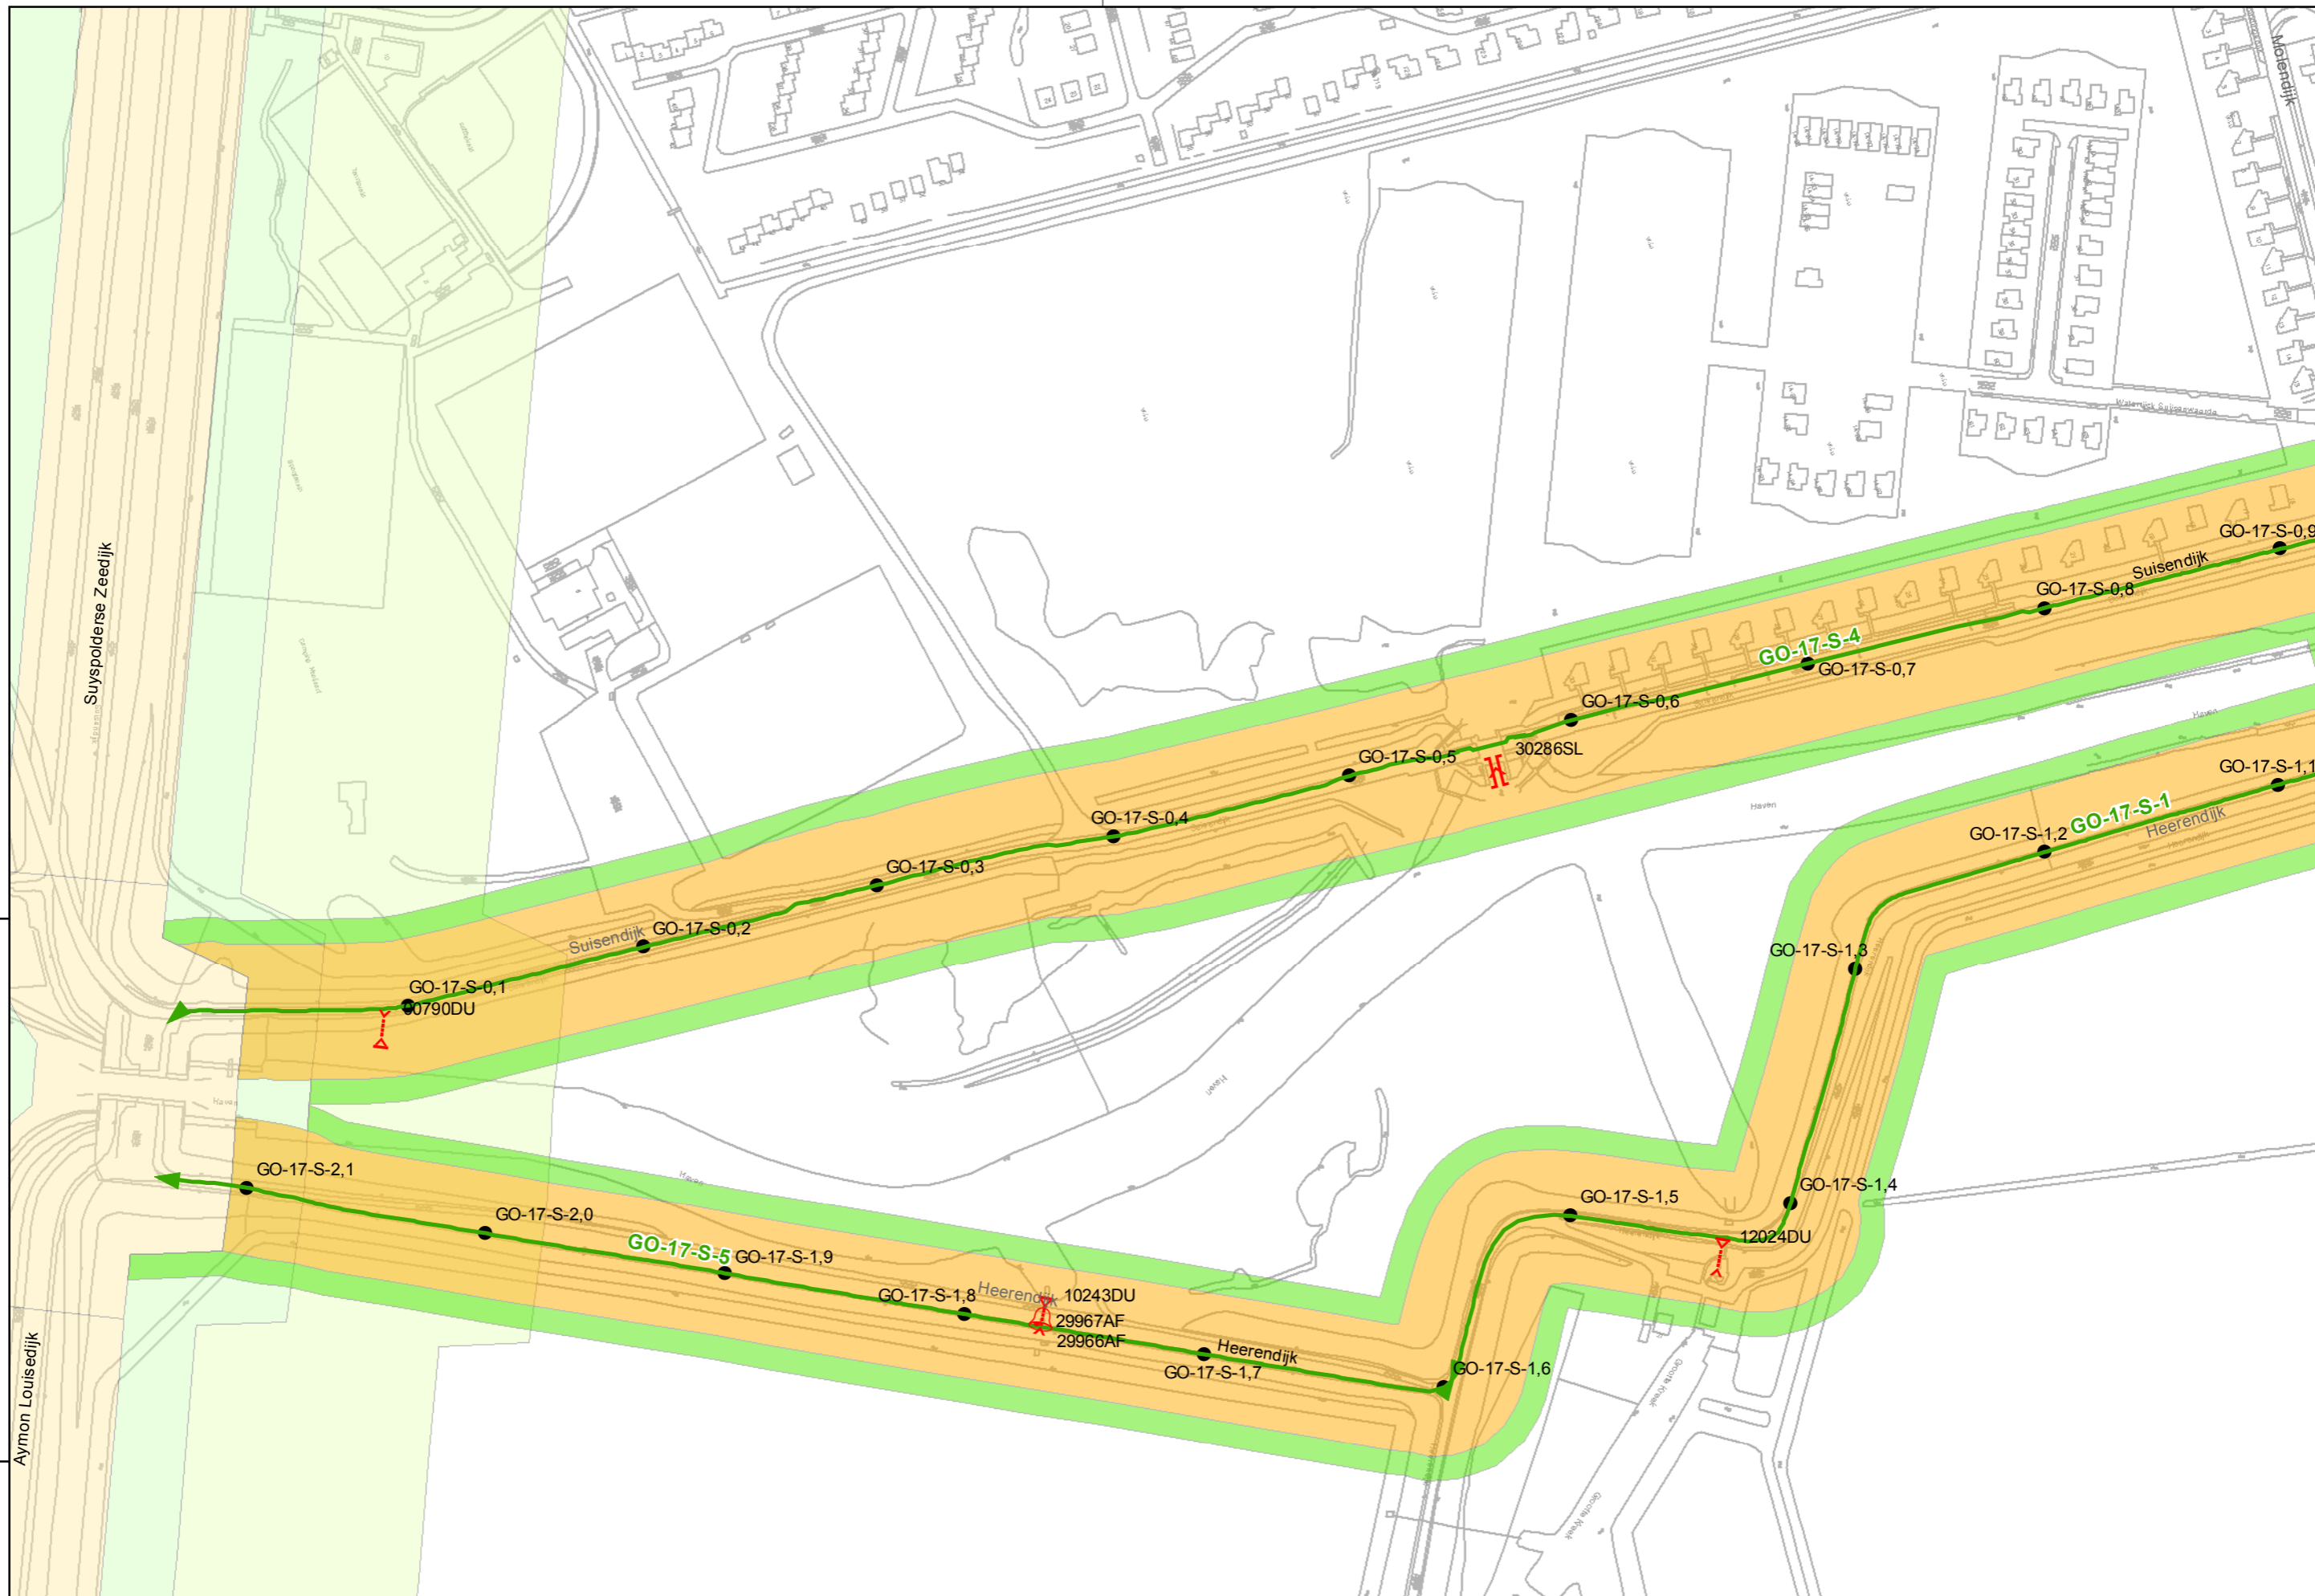

Legger regionale waterkeringen  
16-08-2012

Referentie: 11038G01    Schaal: 1:2.500  
Regio: Goeree Overflakkee    Blad: 70 van 73

Auteur: C.P. van Putten  
G. van der Kolk

waterschap  
Hollandse  
Delta