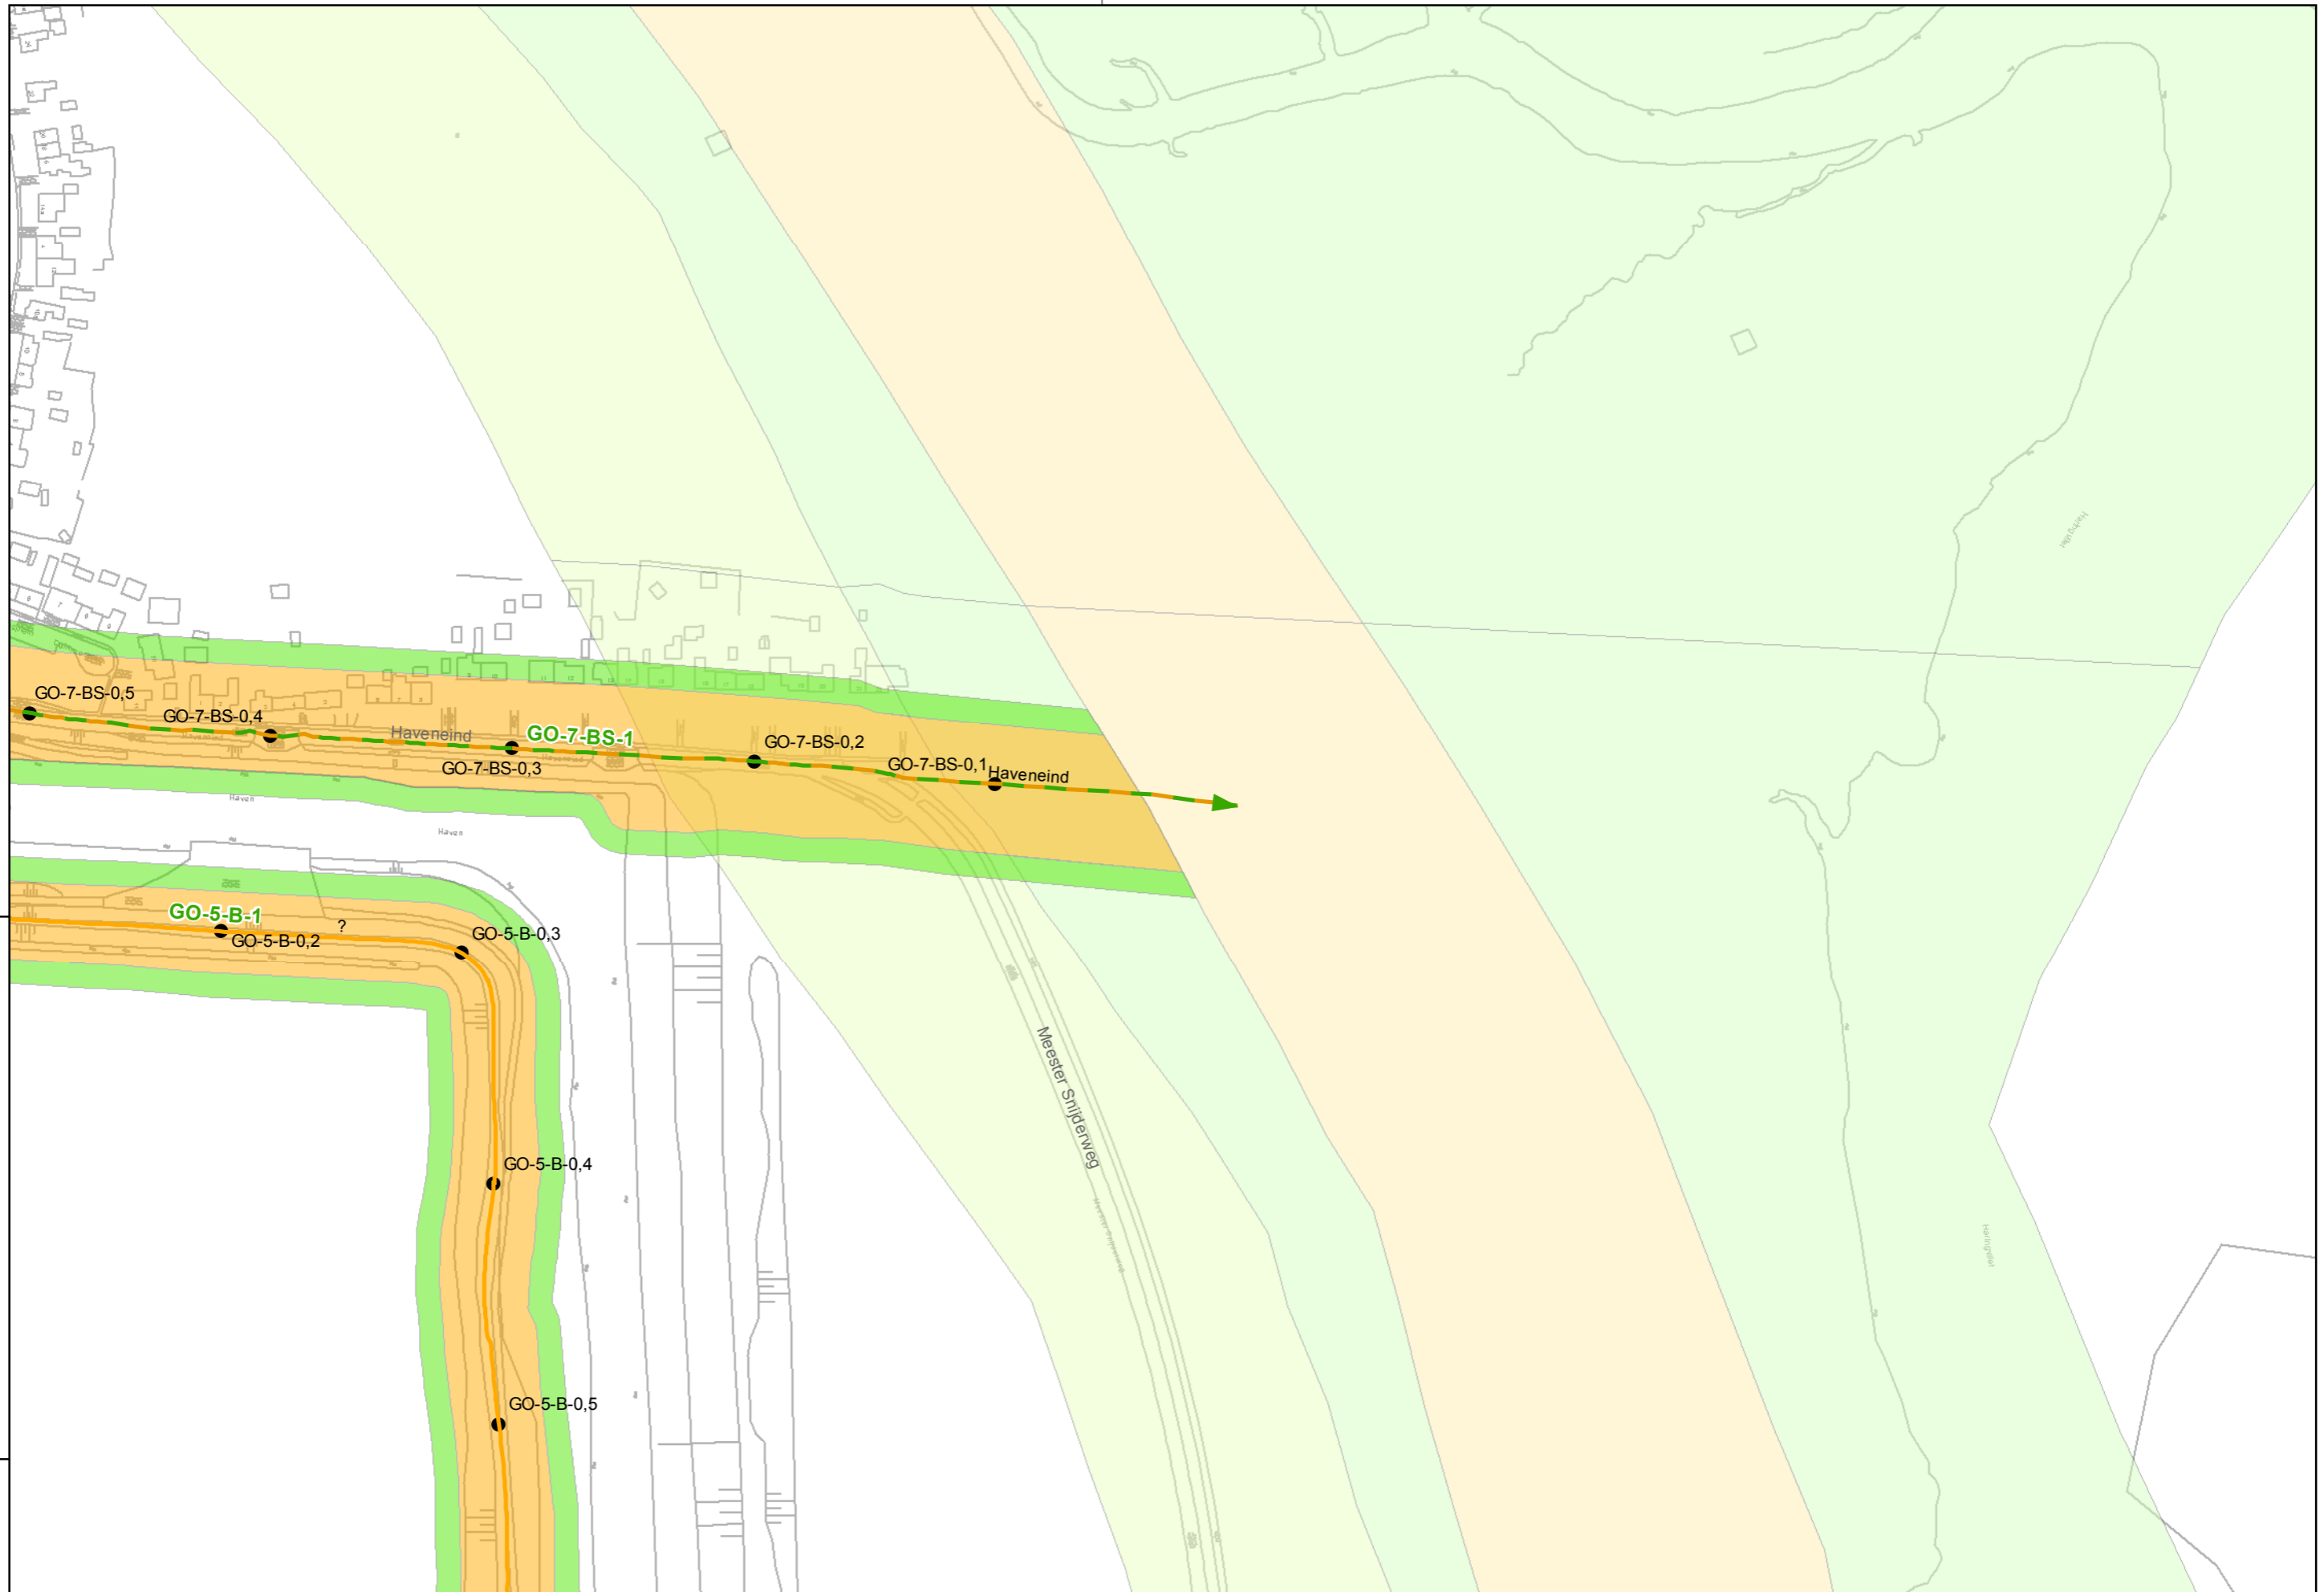

waterschap
Hollandse
Delta

waterschap Hollandse Delta

Handelsweg 100 Postbus 4103 2980 GC Ridderkerk
tel. 088 9743000 fax 088 9743001 www.wshd.nl info@wshd.nl

Legger regionale waterkeringen
16-08-2012