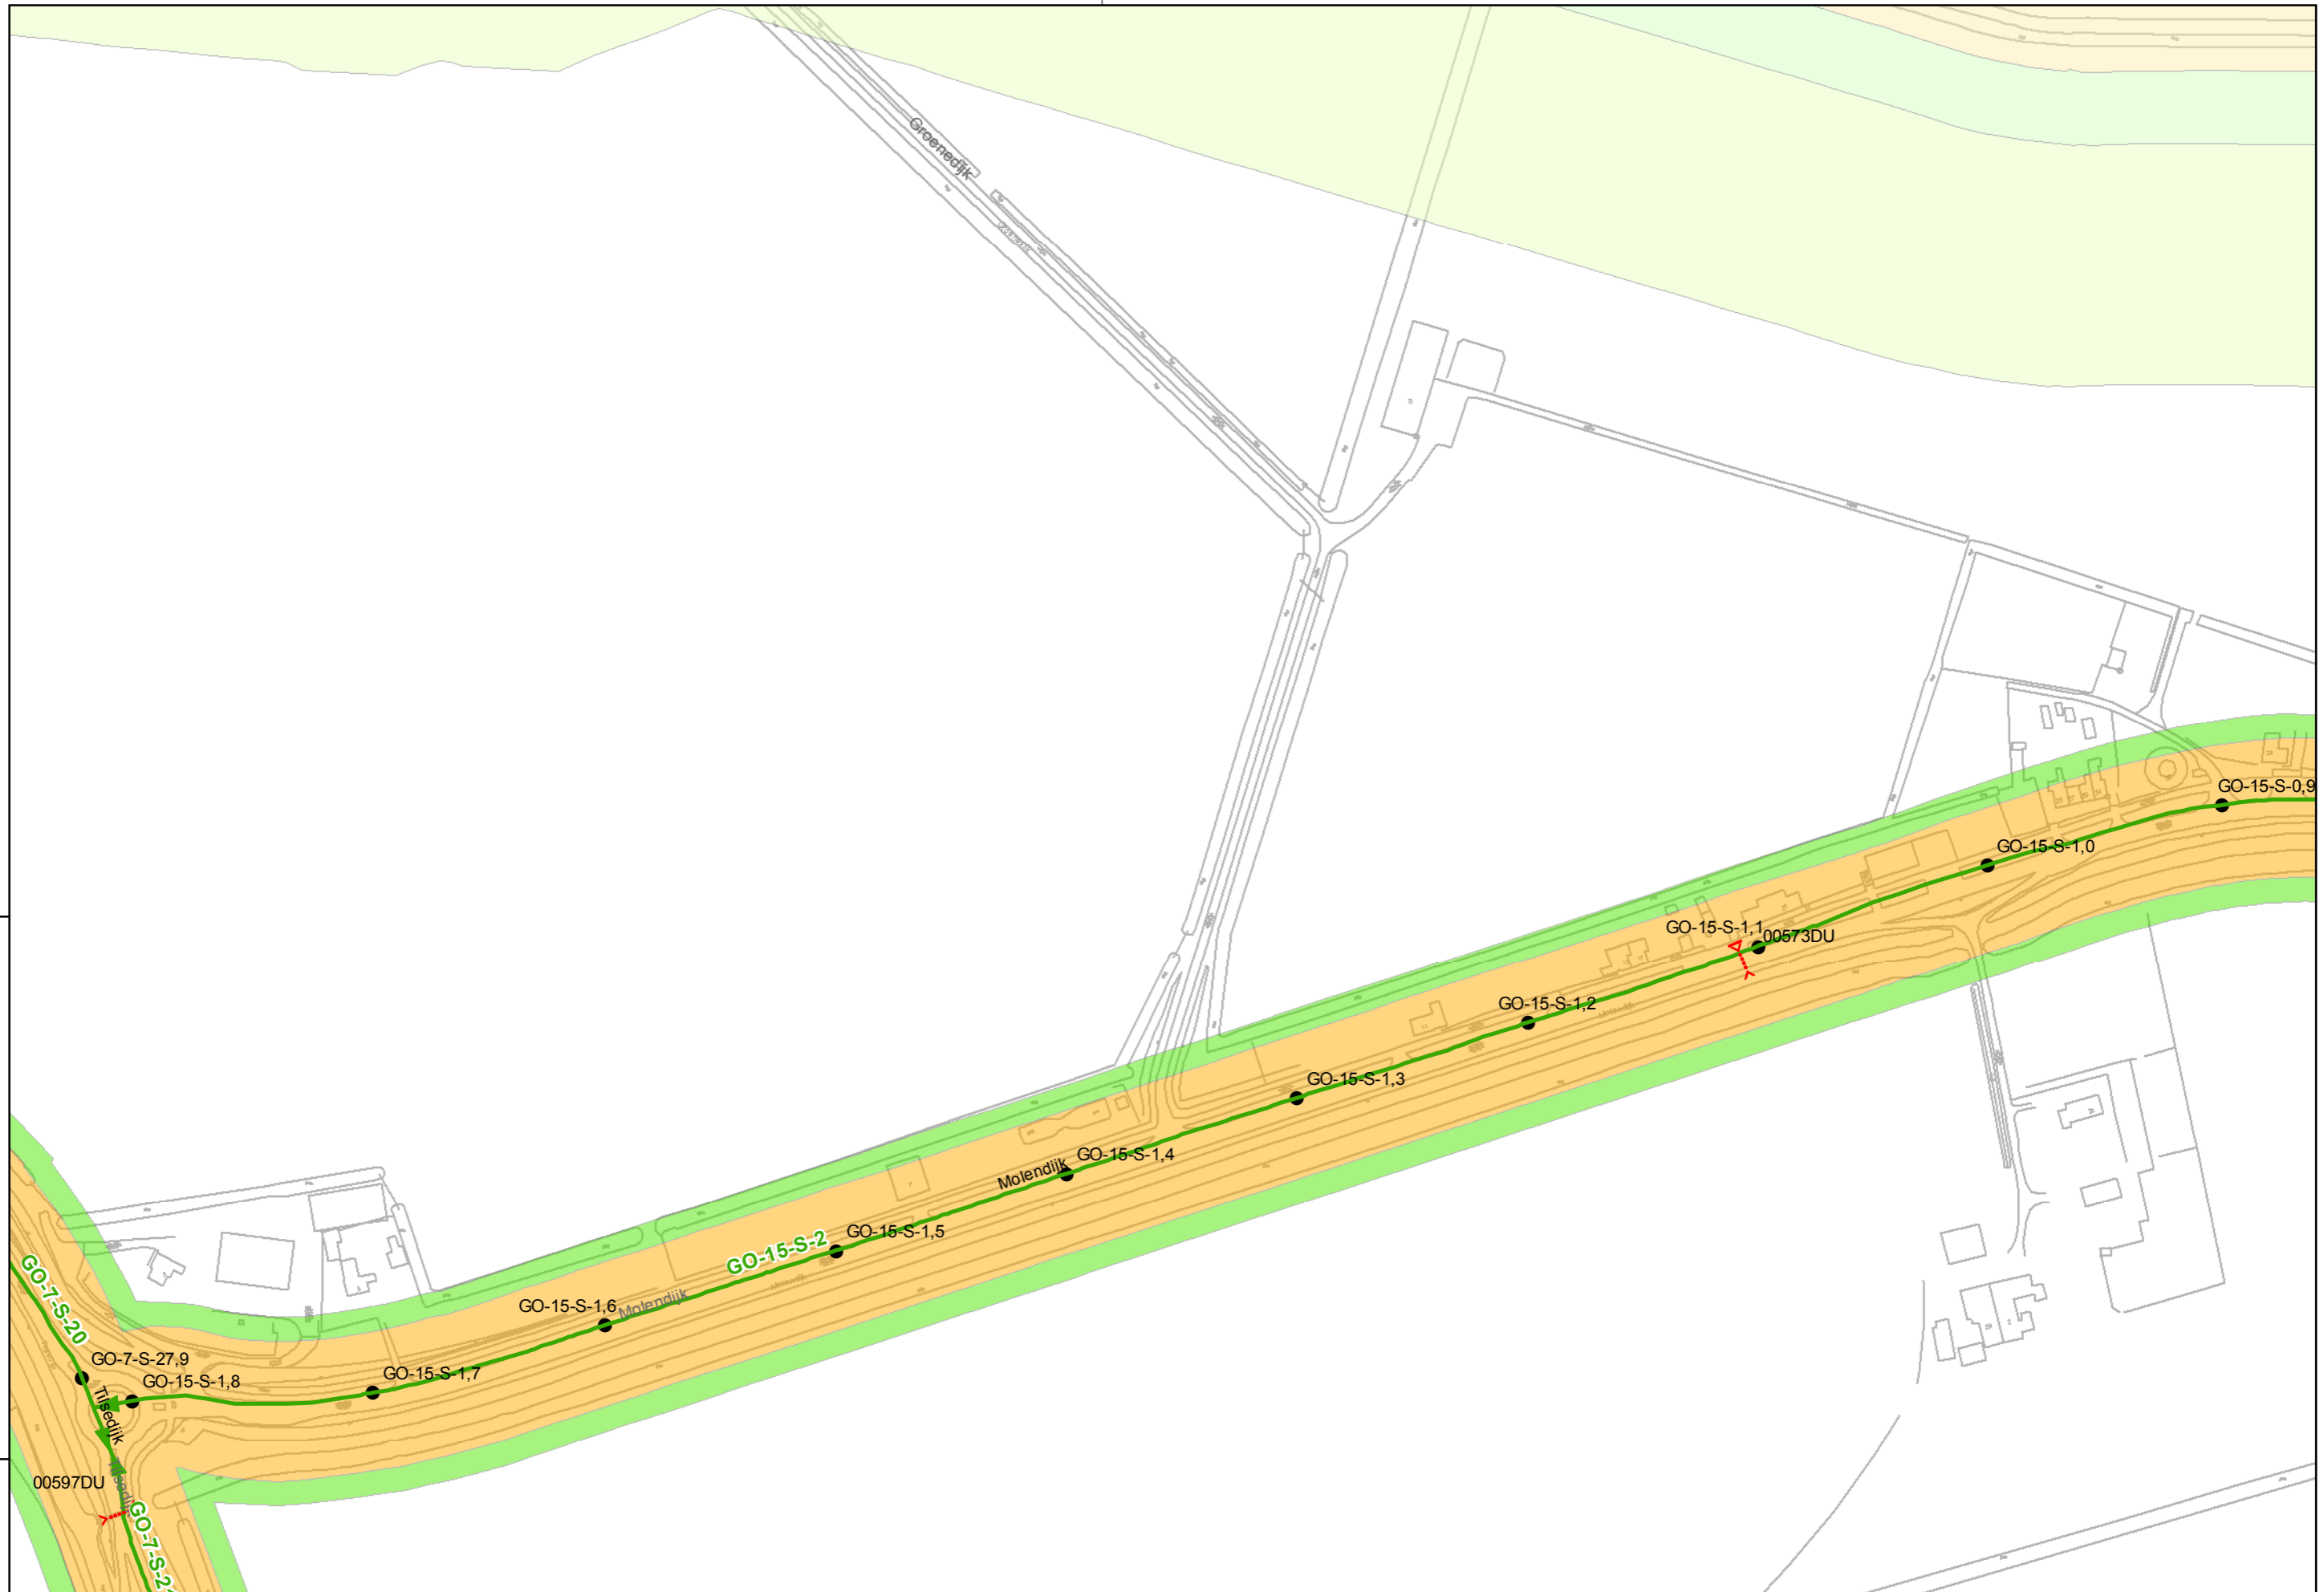

waterschap
Hollandse
Delta

waterschap Hollandse Delta

Handelsweg 100 Postbus 4103 2980 GC Ridderkerk
tel. 088 9743000 fax 088 9743001 www.wshd.nl info@wshd.nl

Legger regionale waterkeringen
16-08-2012

Referentie: 11038G01 Schaal: 1:2.500
Regio: Goeree Overflakkee Blad: 73 van 73

Auteur: C.P. van Putten
G. van der Kolk