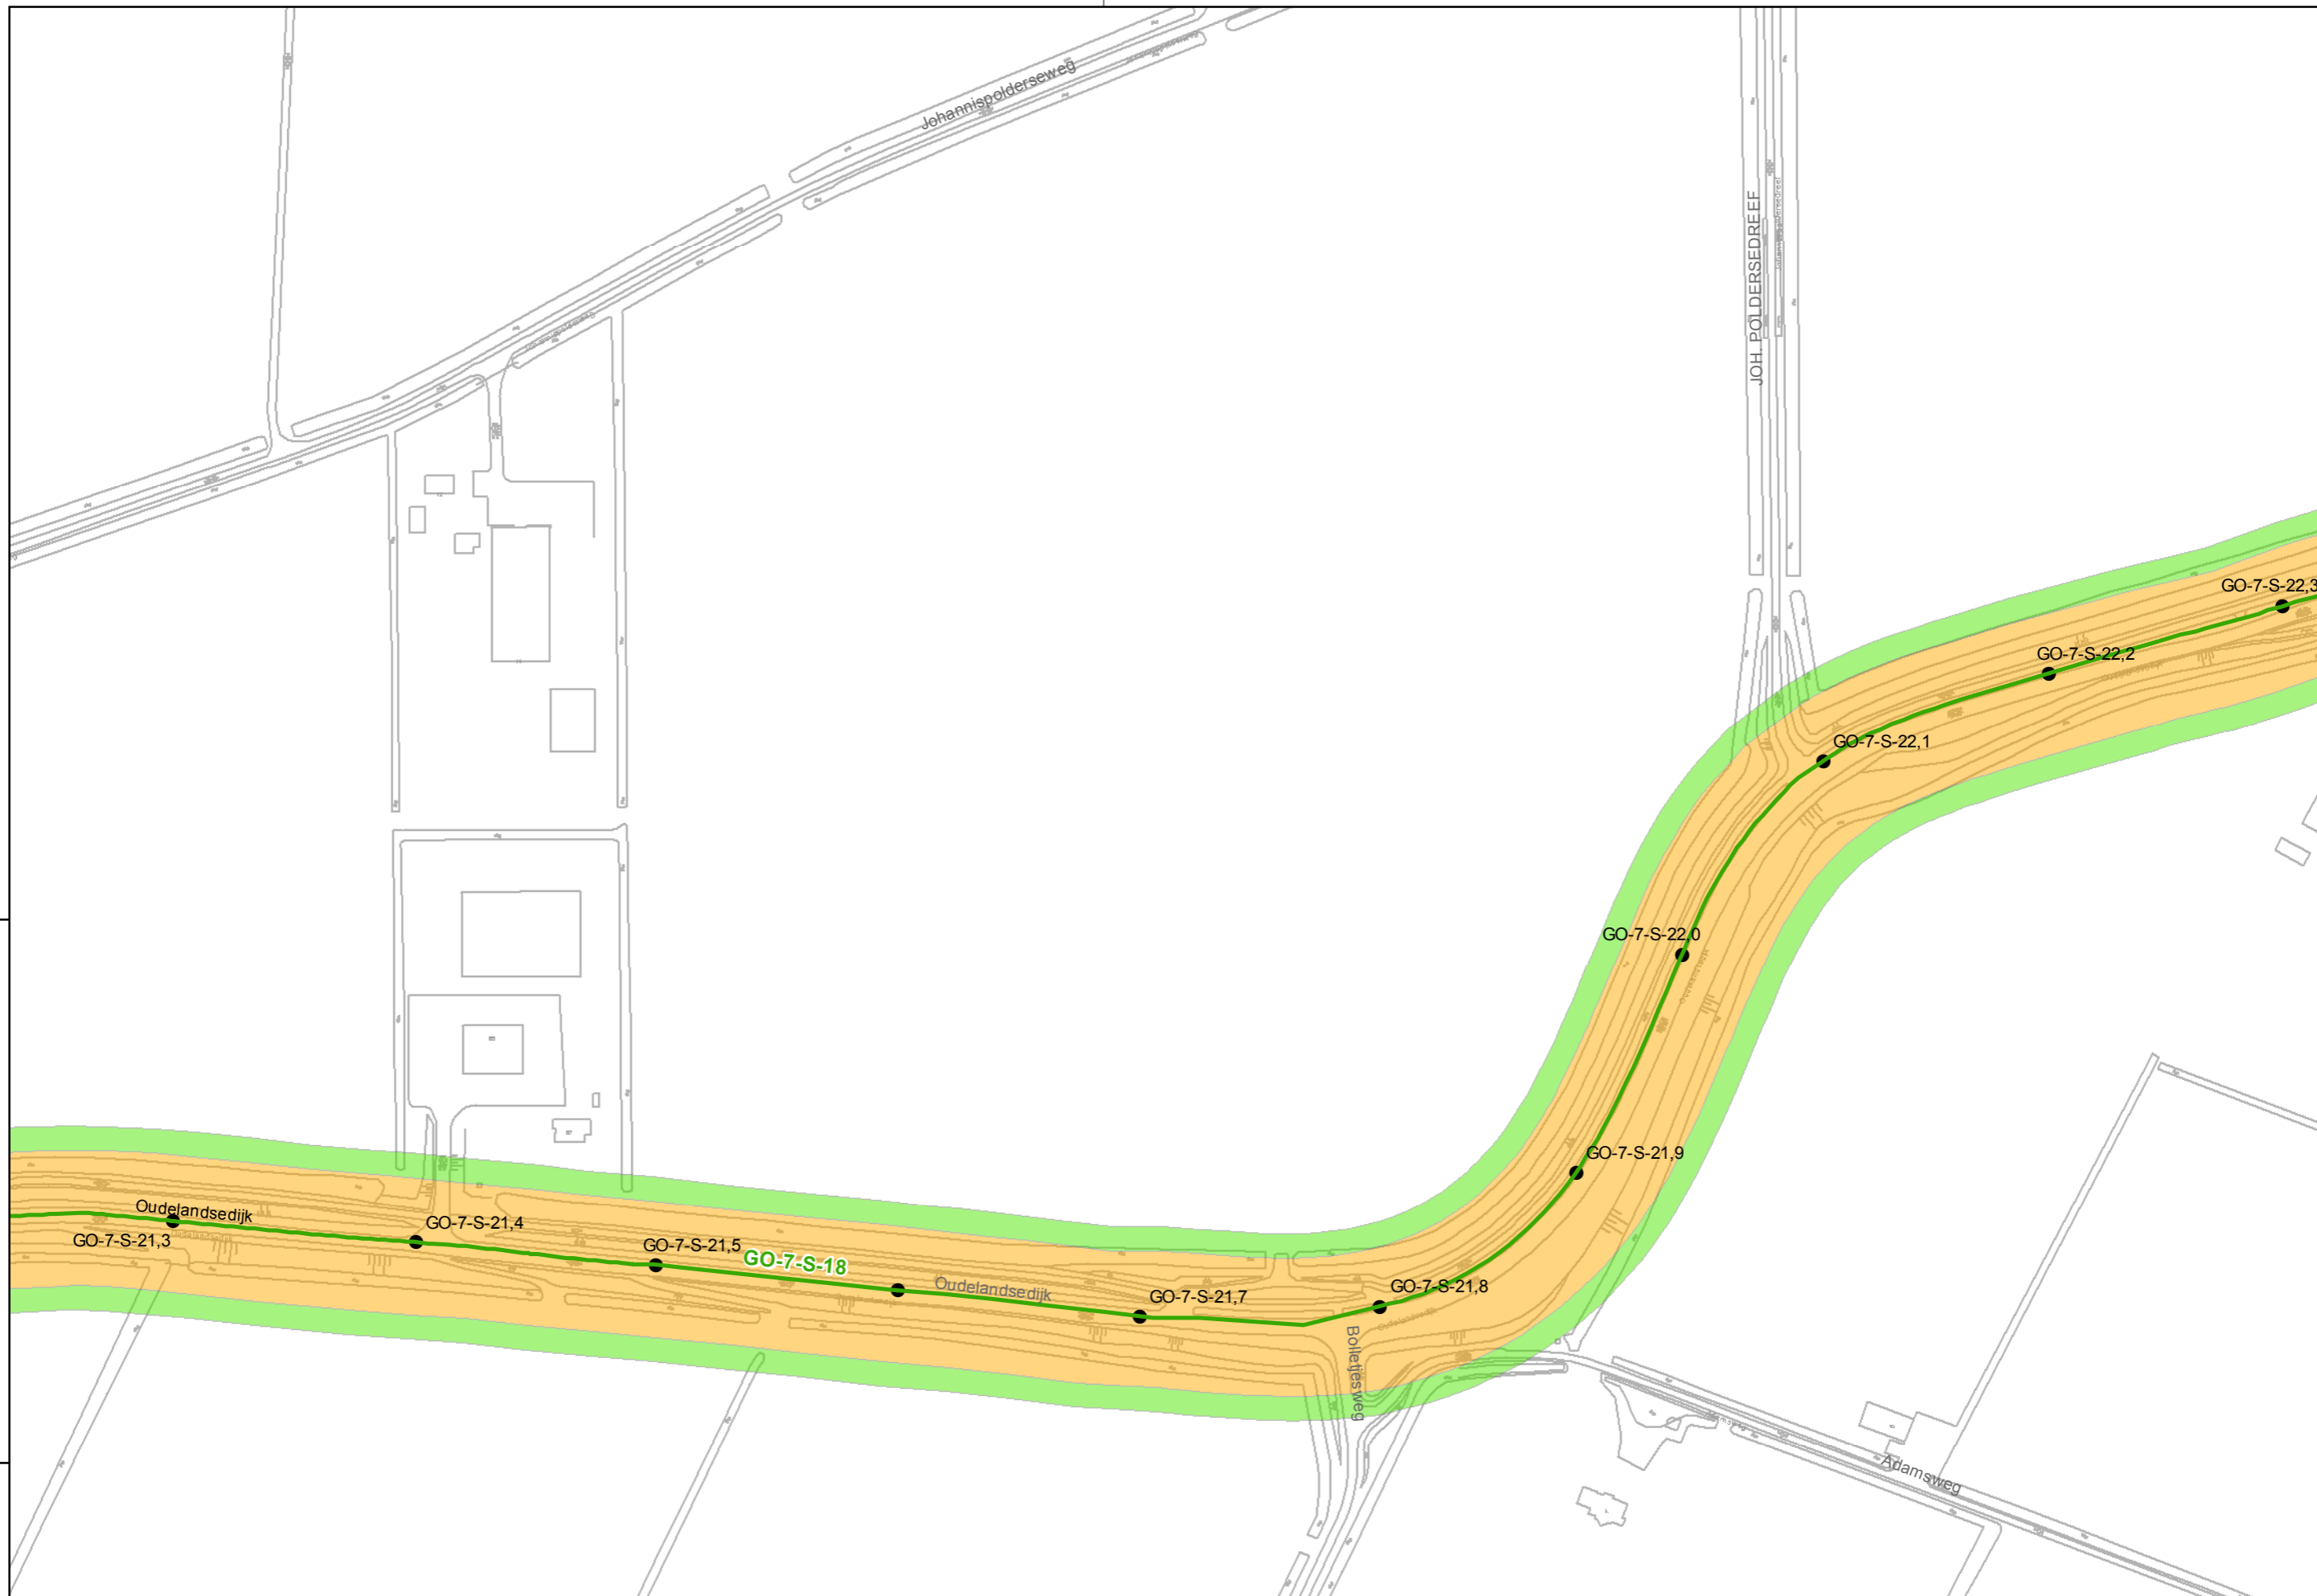

Legger regionale waterkeringen  
16-08-2012

Referentie: 11038G01    Schaal: 1:2.500  
Regio: Goeree Overflakkee    Blad: 37 van 73

Auteur: C.P. van Putten  
G. van der Kolk

waterschap  
Hollandse  
Delta