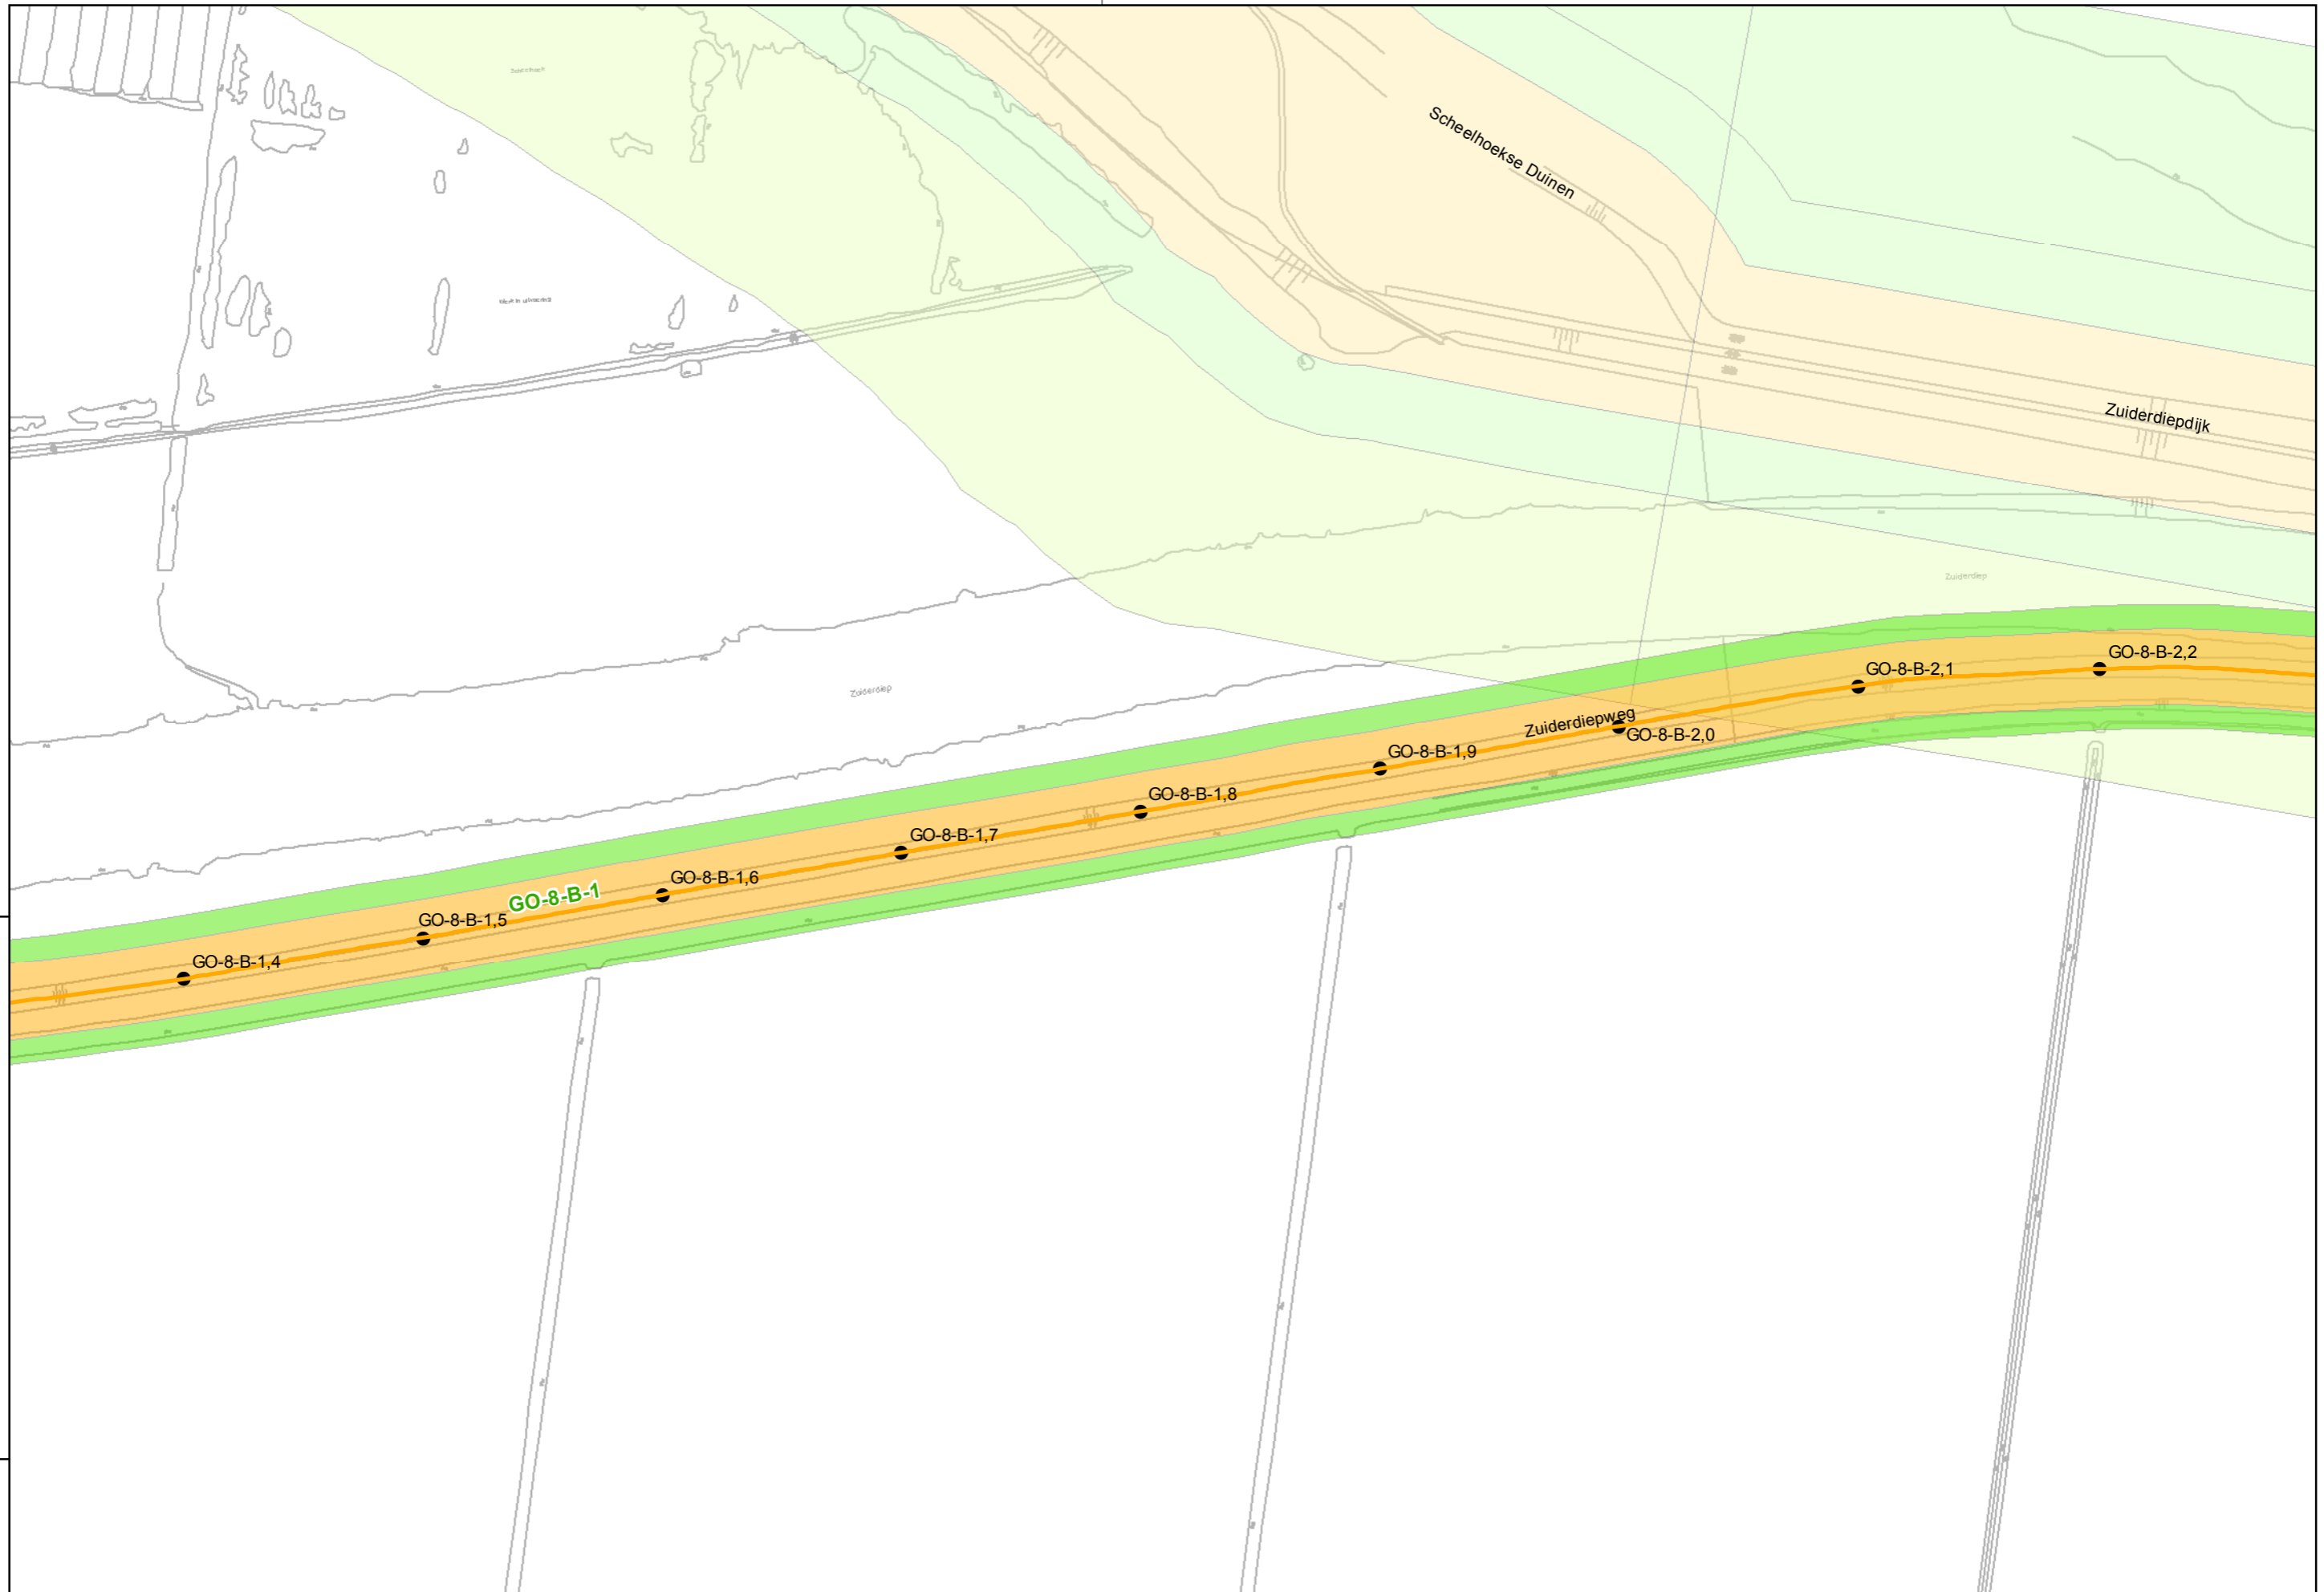

waterschap
Hollandse
Delta

waterschap Hollandse Delta

Handelsweg 100 Postbus 4103 2980 GC Ridderkerk
tel. 088 9743000 fax 088 9743001 www.wshd.nl info@wshd.nl

Legger regionale waterkeringen
16-08-2012

Referentie: 11038G01 Schaal: 1:2.500
Regio: Goeree Overflakkee Blad: 54 van 73

Auteur: C.P. van Putten
G. van der Kolk