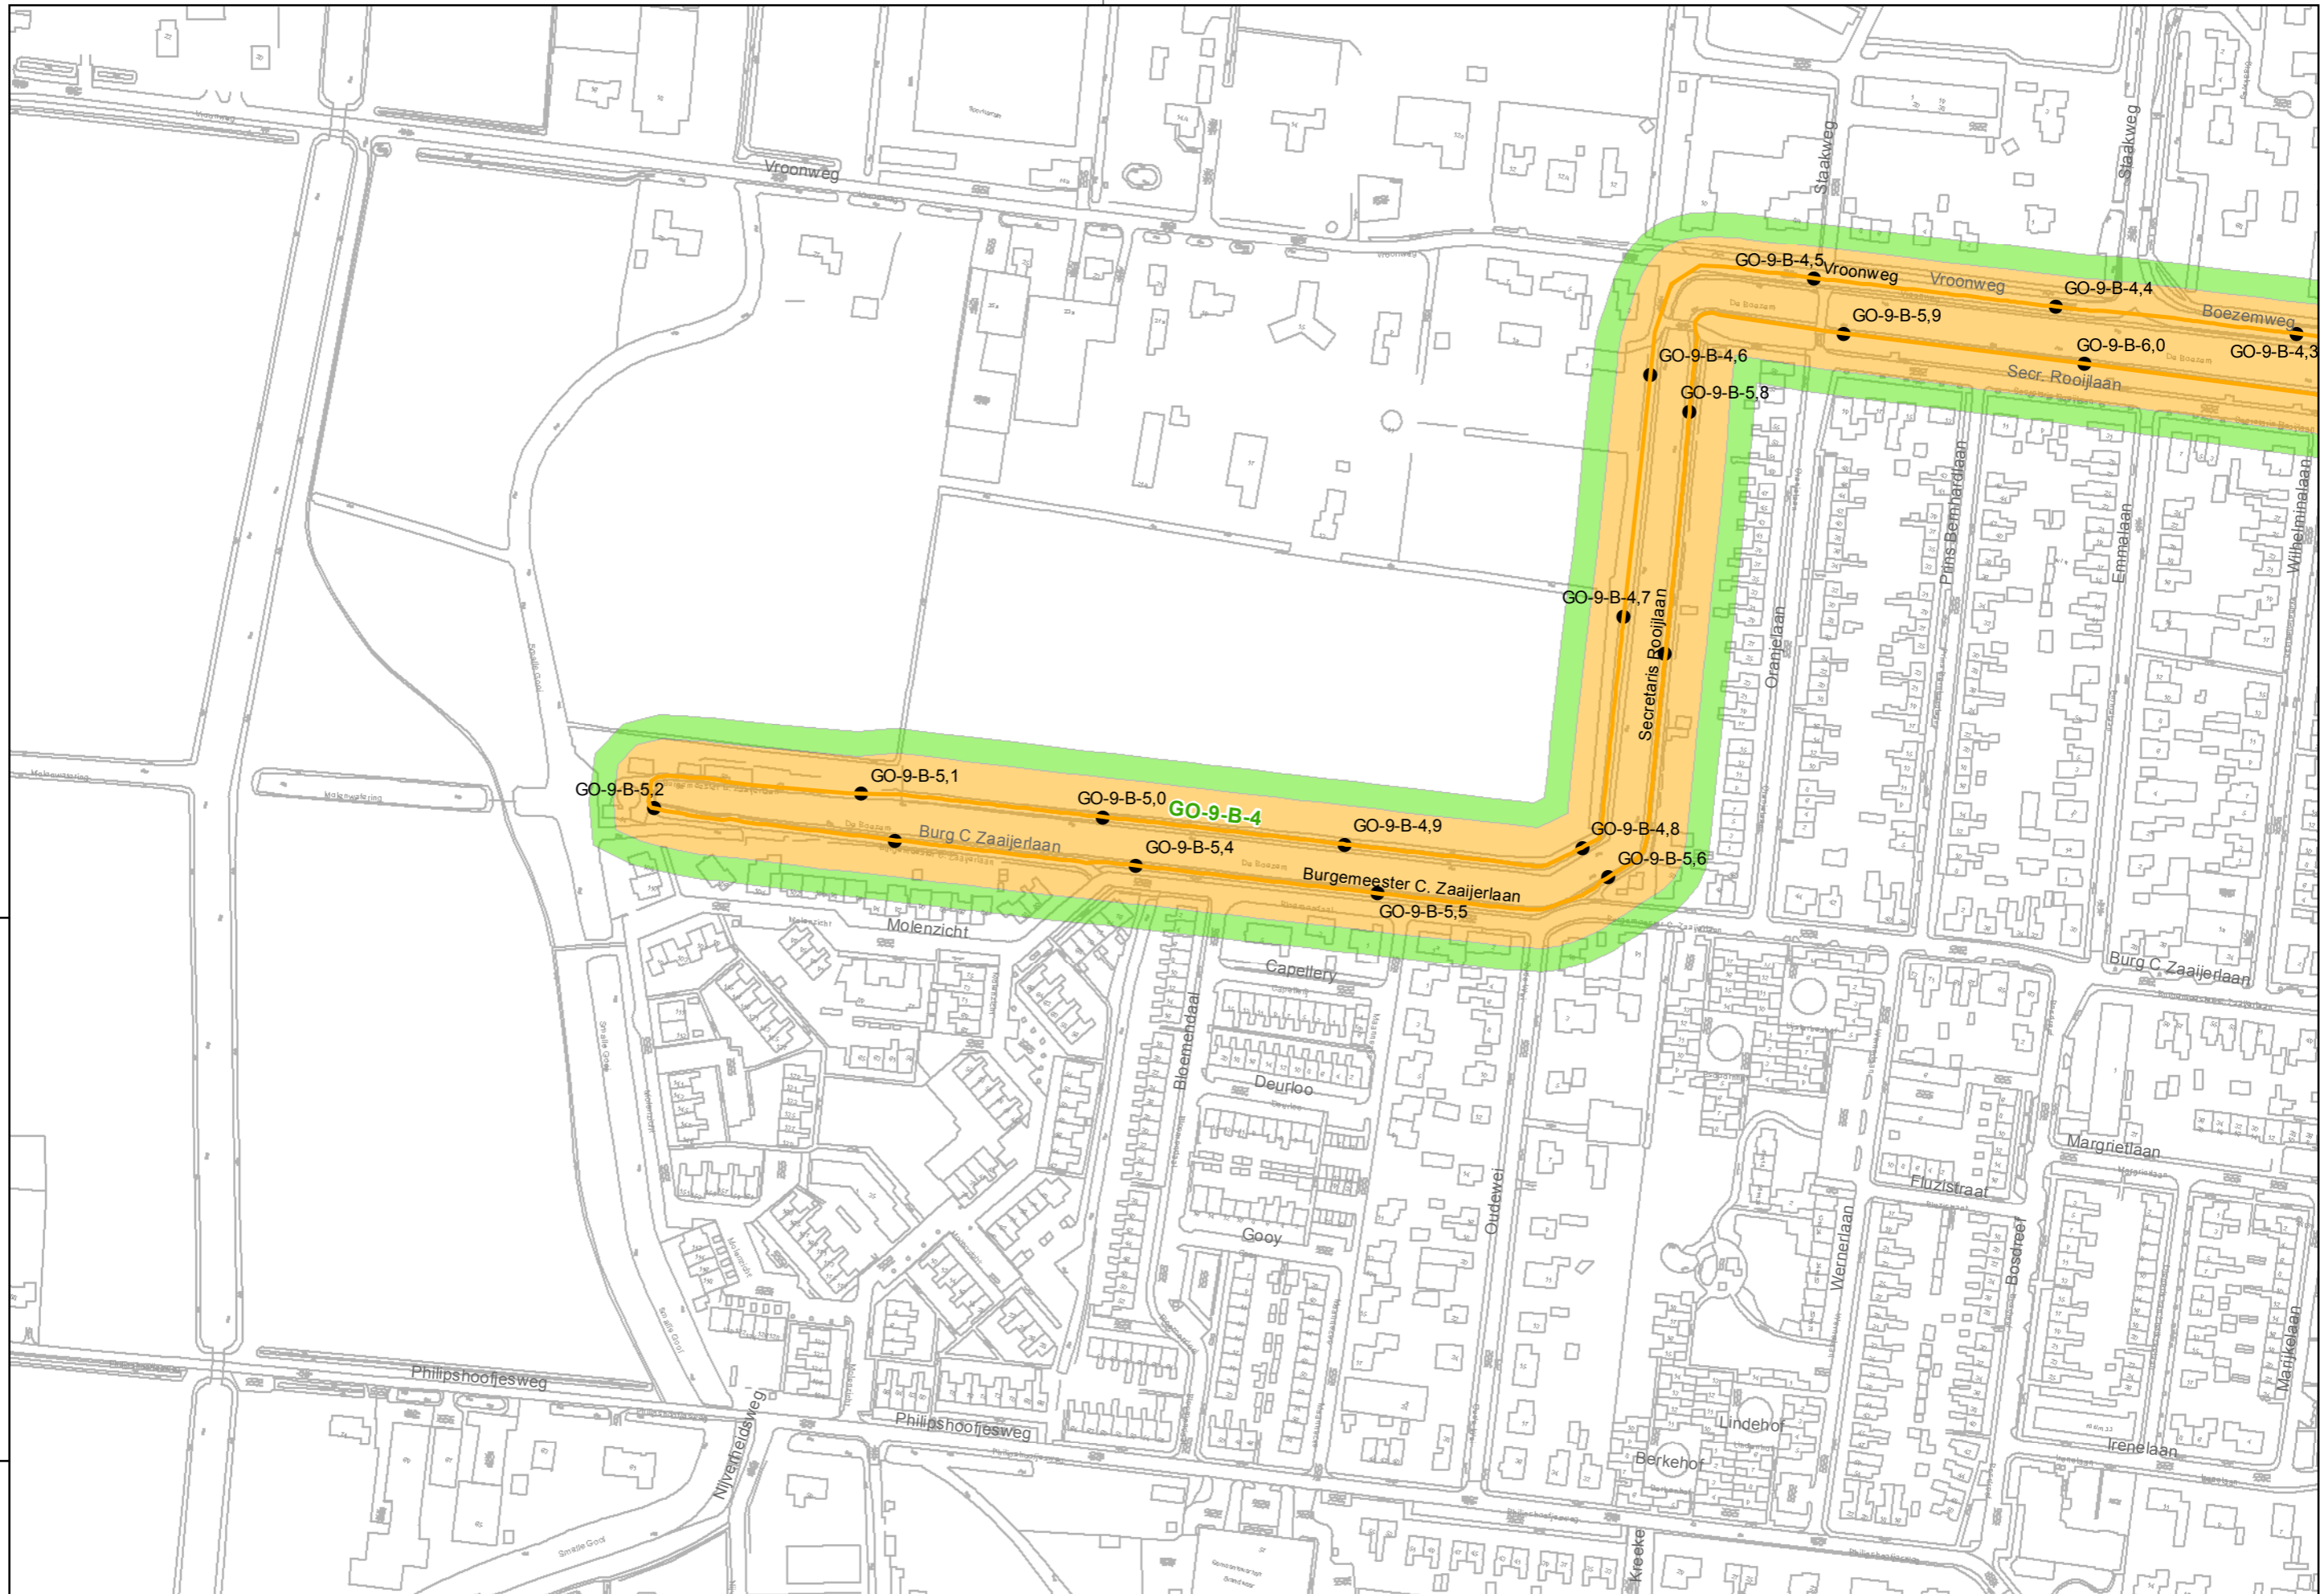

waterschap
Hollandse
Delta

waterschap Hollandse Delta

Handelsweg 100 Postbus 4103 2980 GC Ridderkerk
tel. 088 9743000 fax 088 9743001 www.wshd.nl info@wshd.nl

Legger regionale waterkeringen
16-08-2012