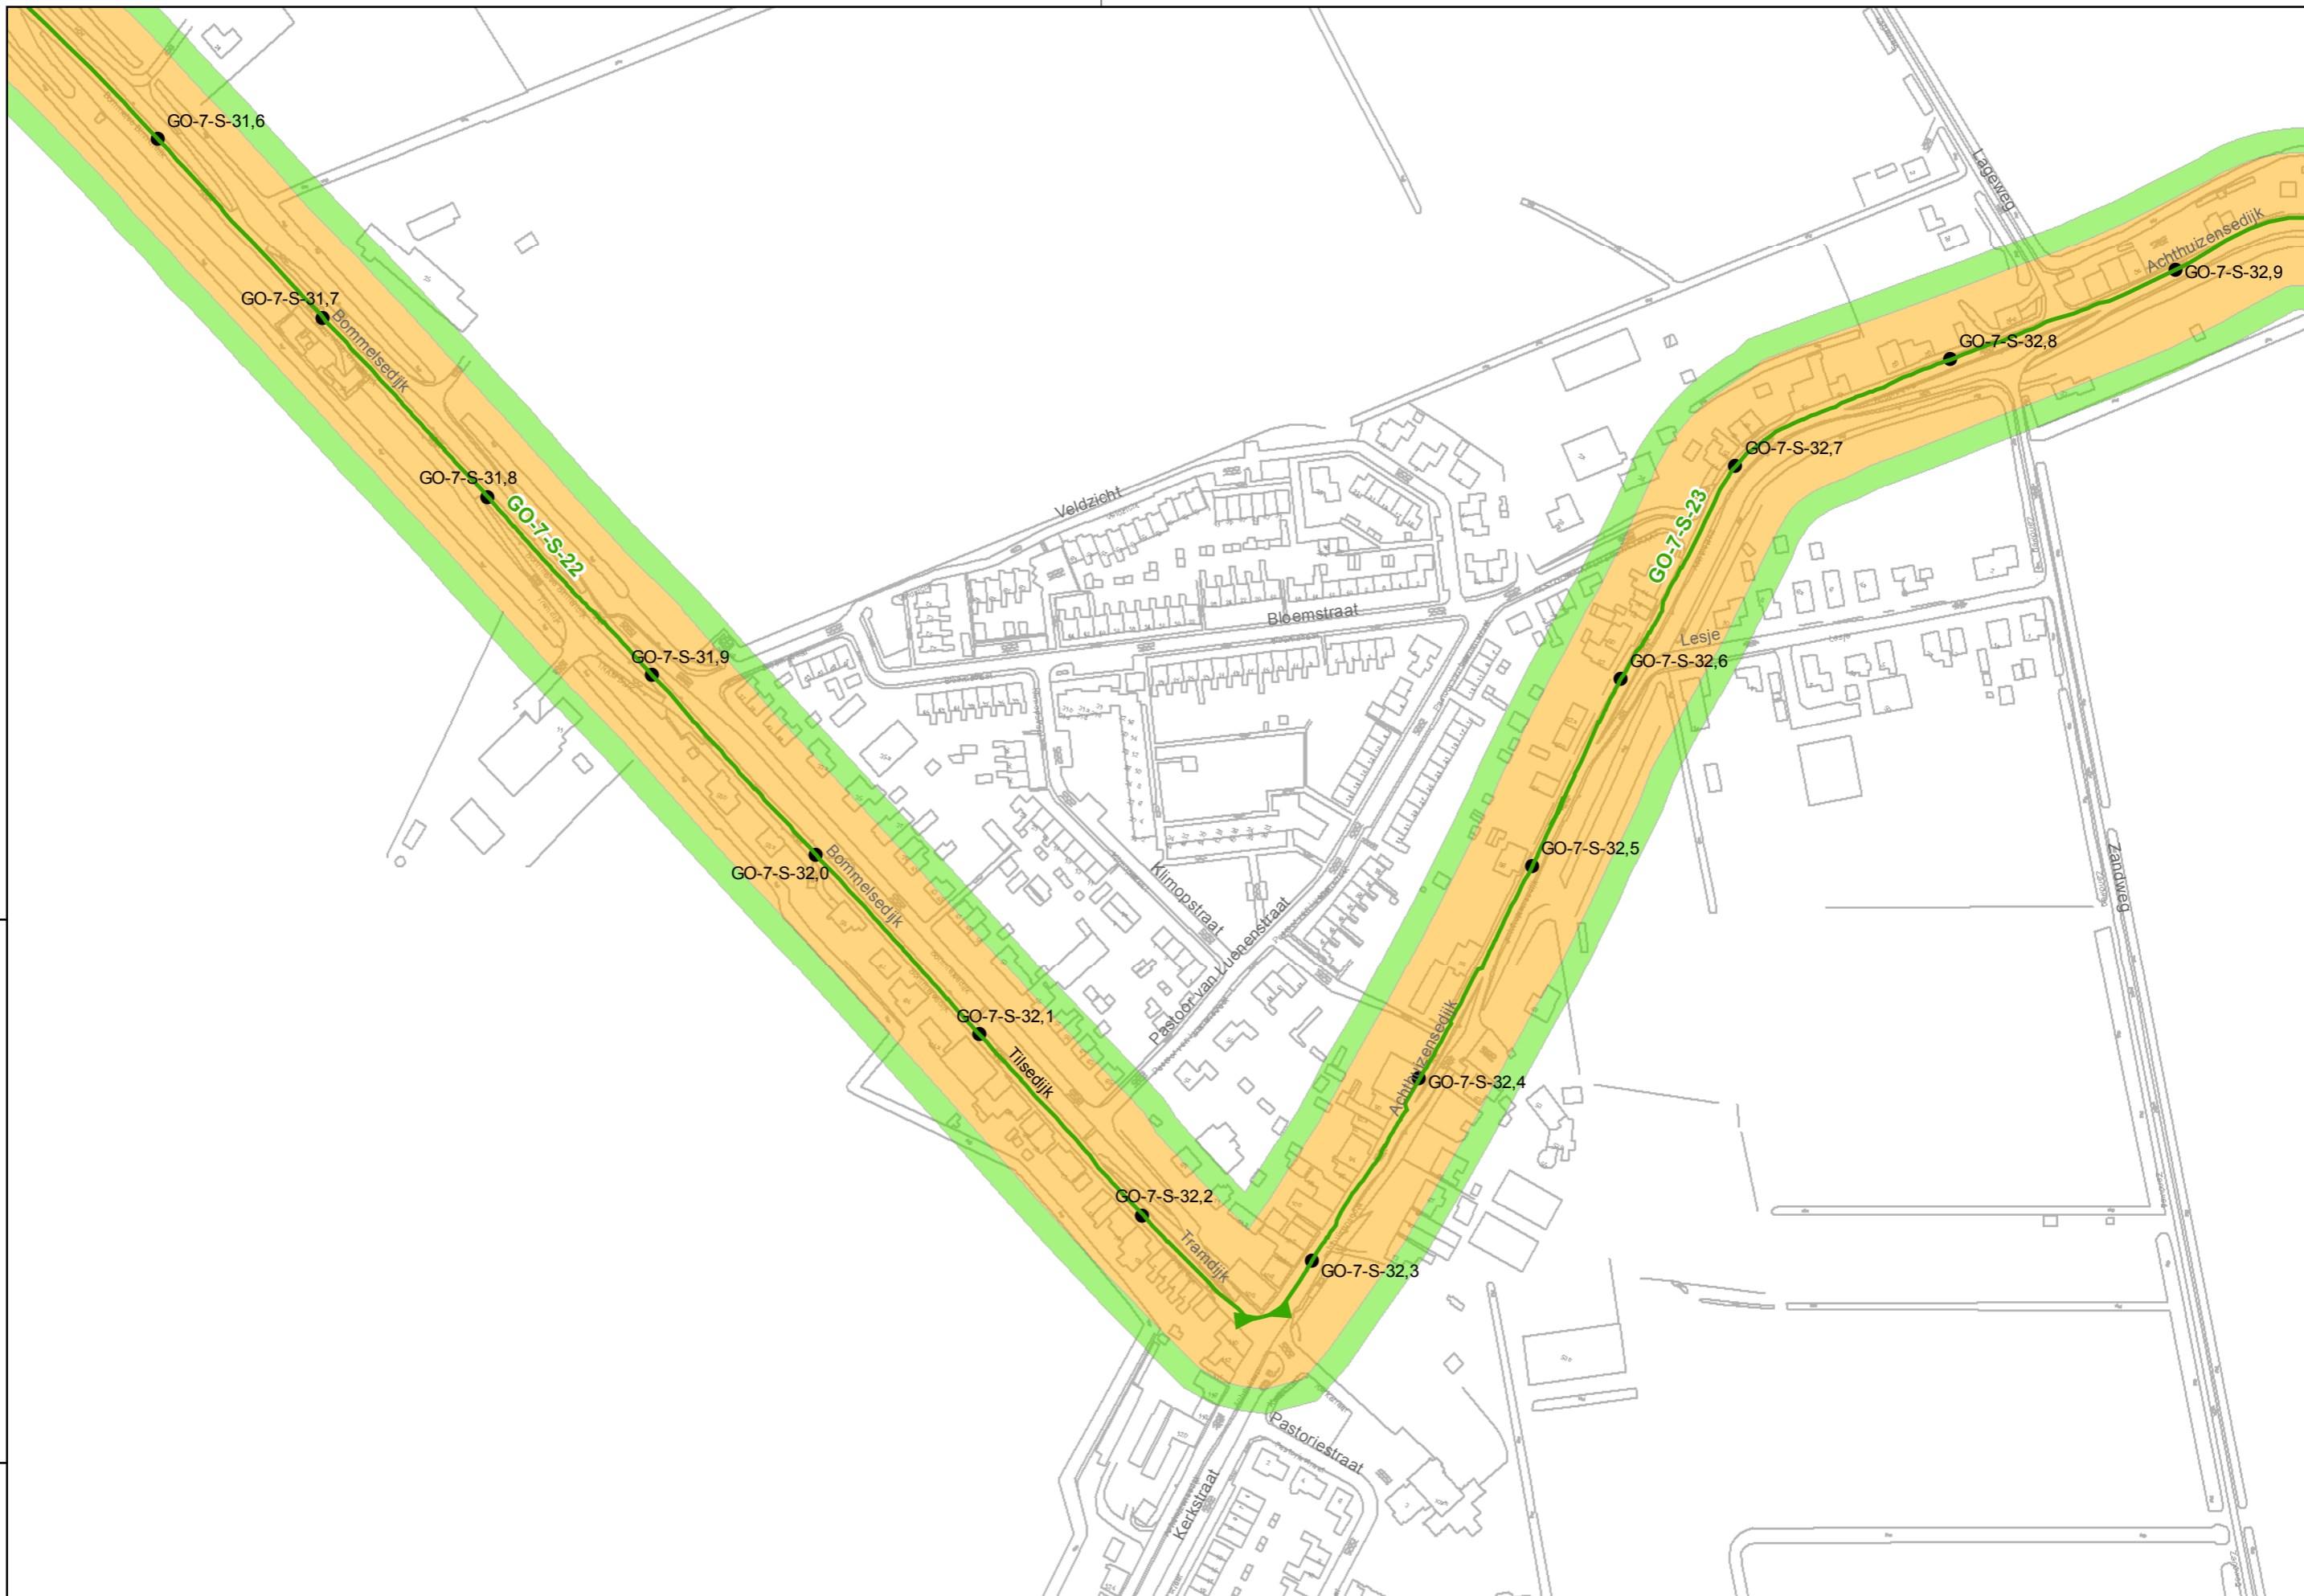

**Legger regionale waterkeringen  
16-08-2012**

Referentie: 11038G01    Schaal: 1:2.500  
Regio: Goeree Overflakkee    Blad: 48 van 73

Auteur: C.P. van Putten  
G. van der Kolk

waterschap  
Hollandse  
Delta