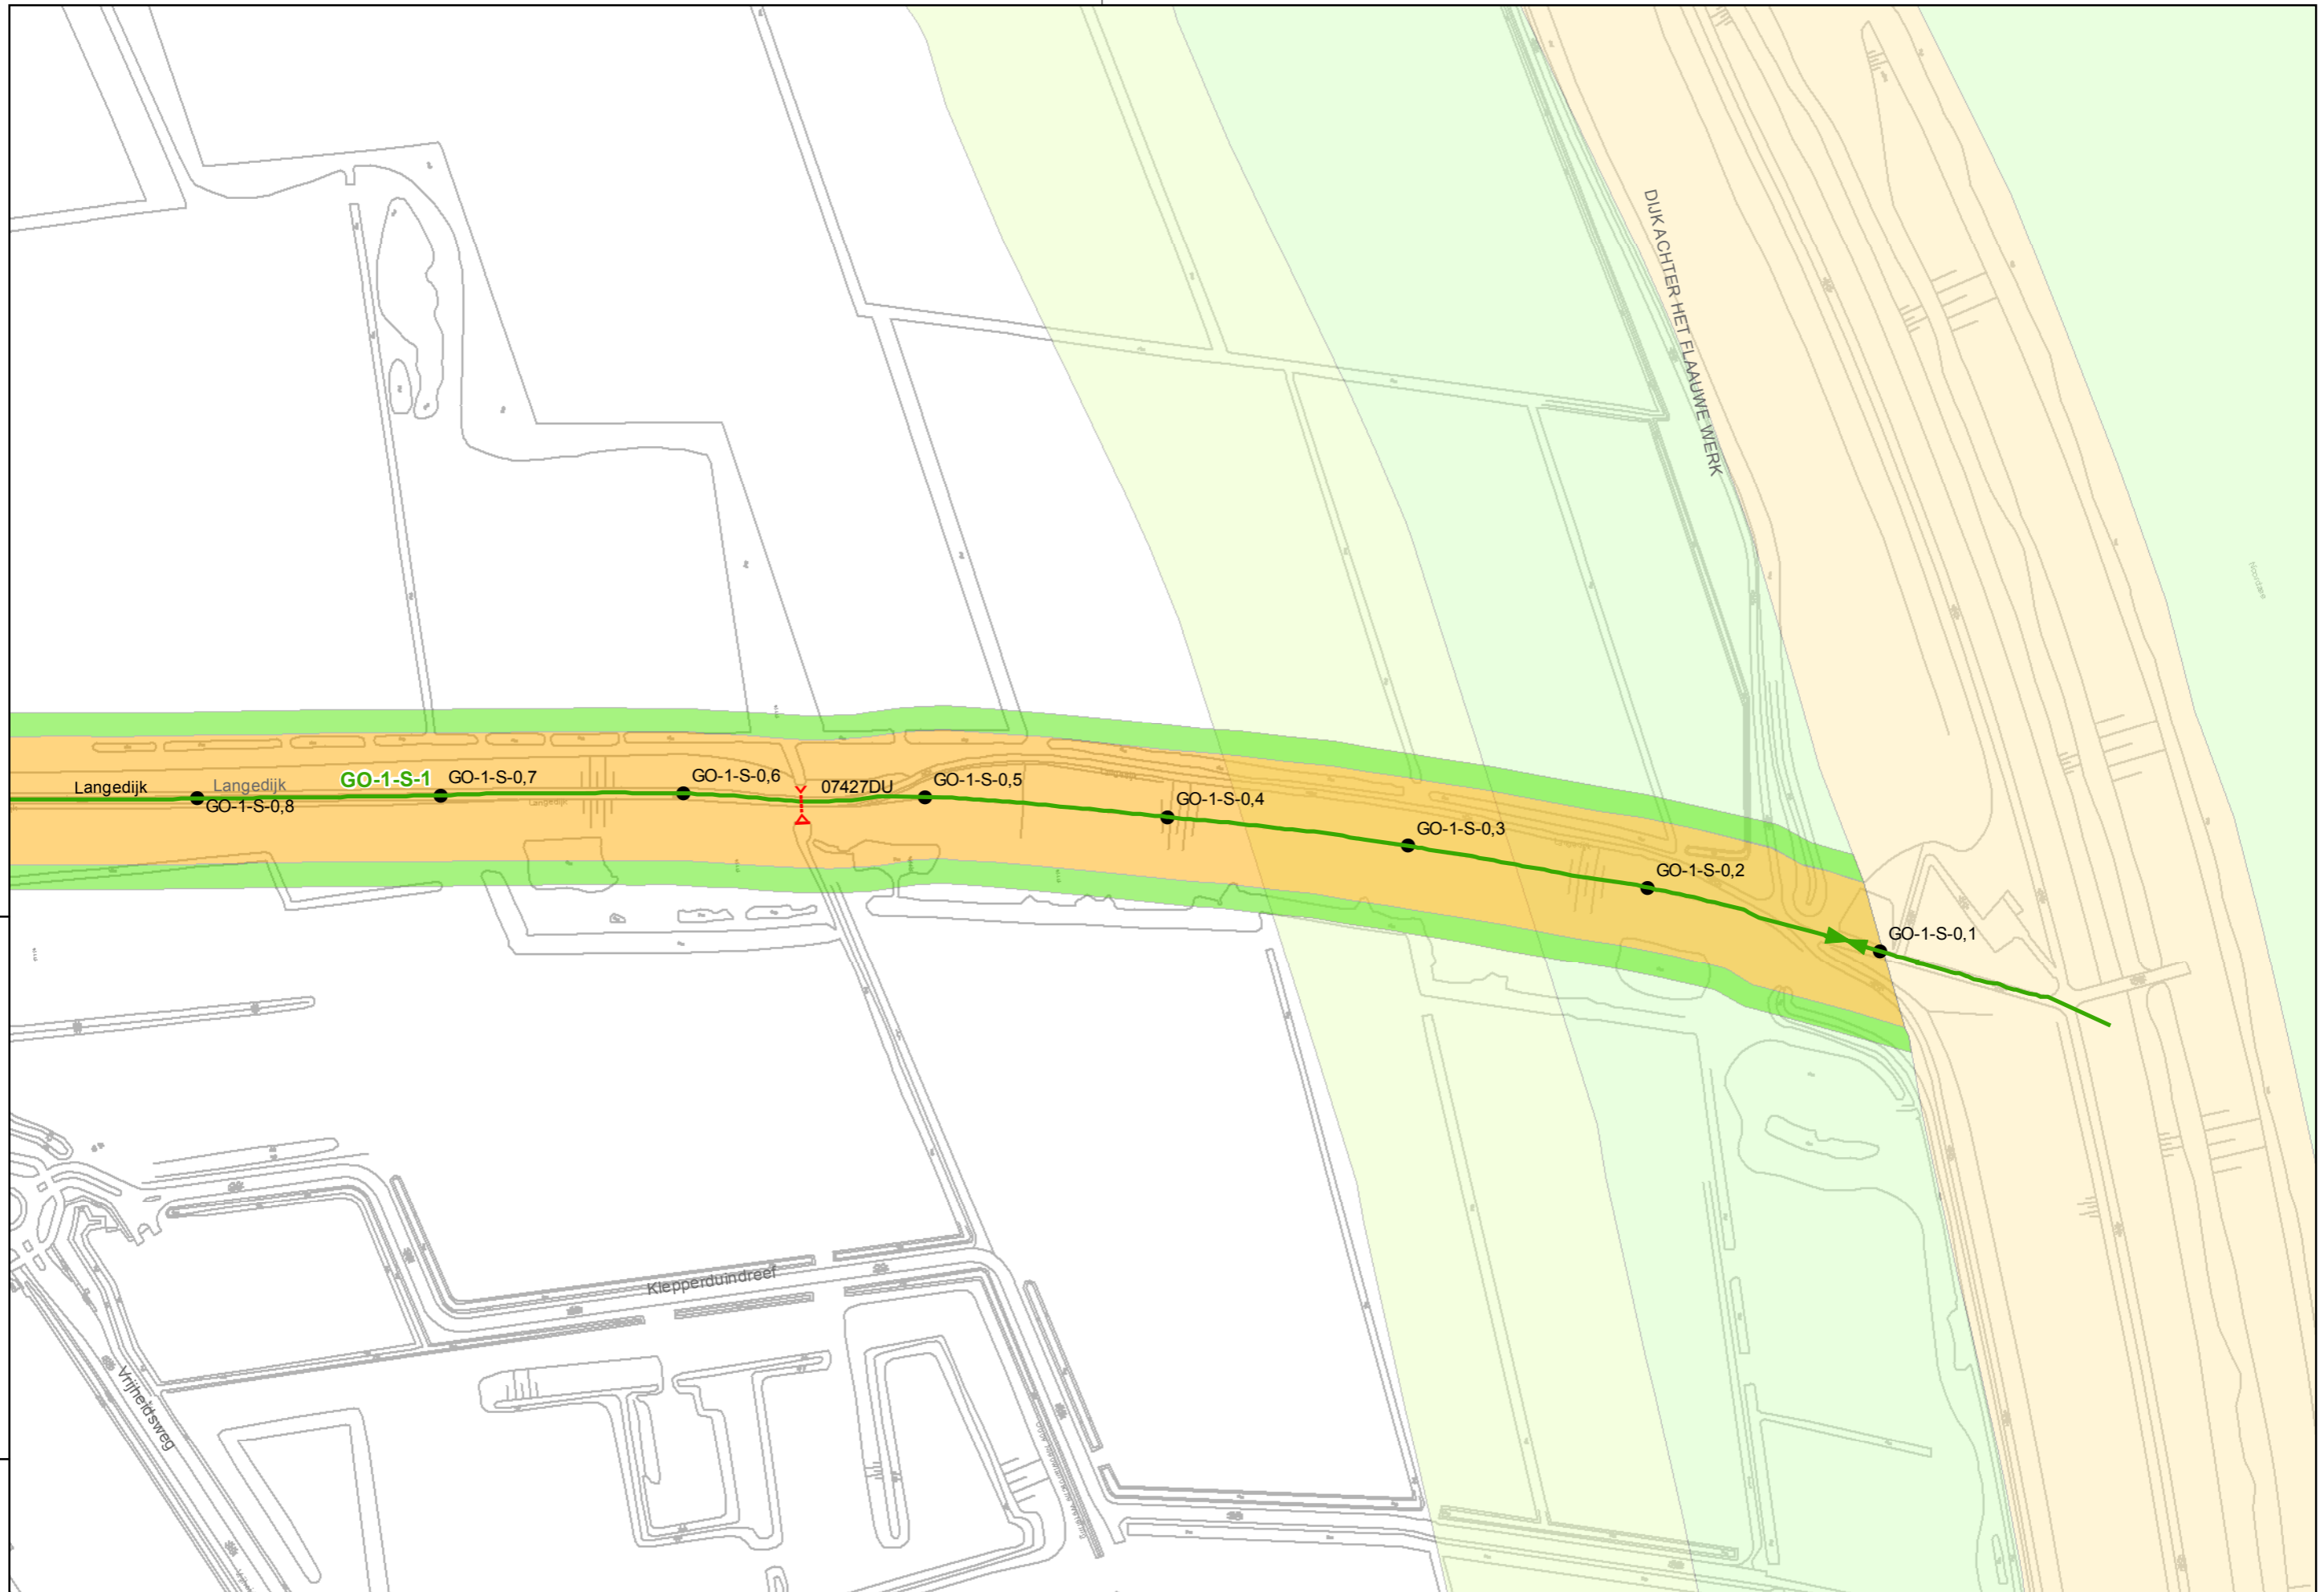

waterschap
Hollandse
Delta

waterschap Hollandse Delta

Handelsweg 100 Postbus 4103 2980 GC Ridderkerk
tel. 088 9743000 fax 088 9743001 www.wshd.nl info@wshd.nl

Legger regionale waterkeringen
16-08-2012

Referentie: 11038G01 Schaal: 1:2.500
Regio: Goeree Overflakkee Blad: 1 van 73

Auteur: C.P. van Putten
G. van der Kolk