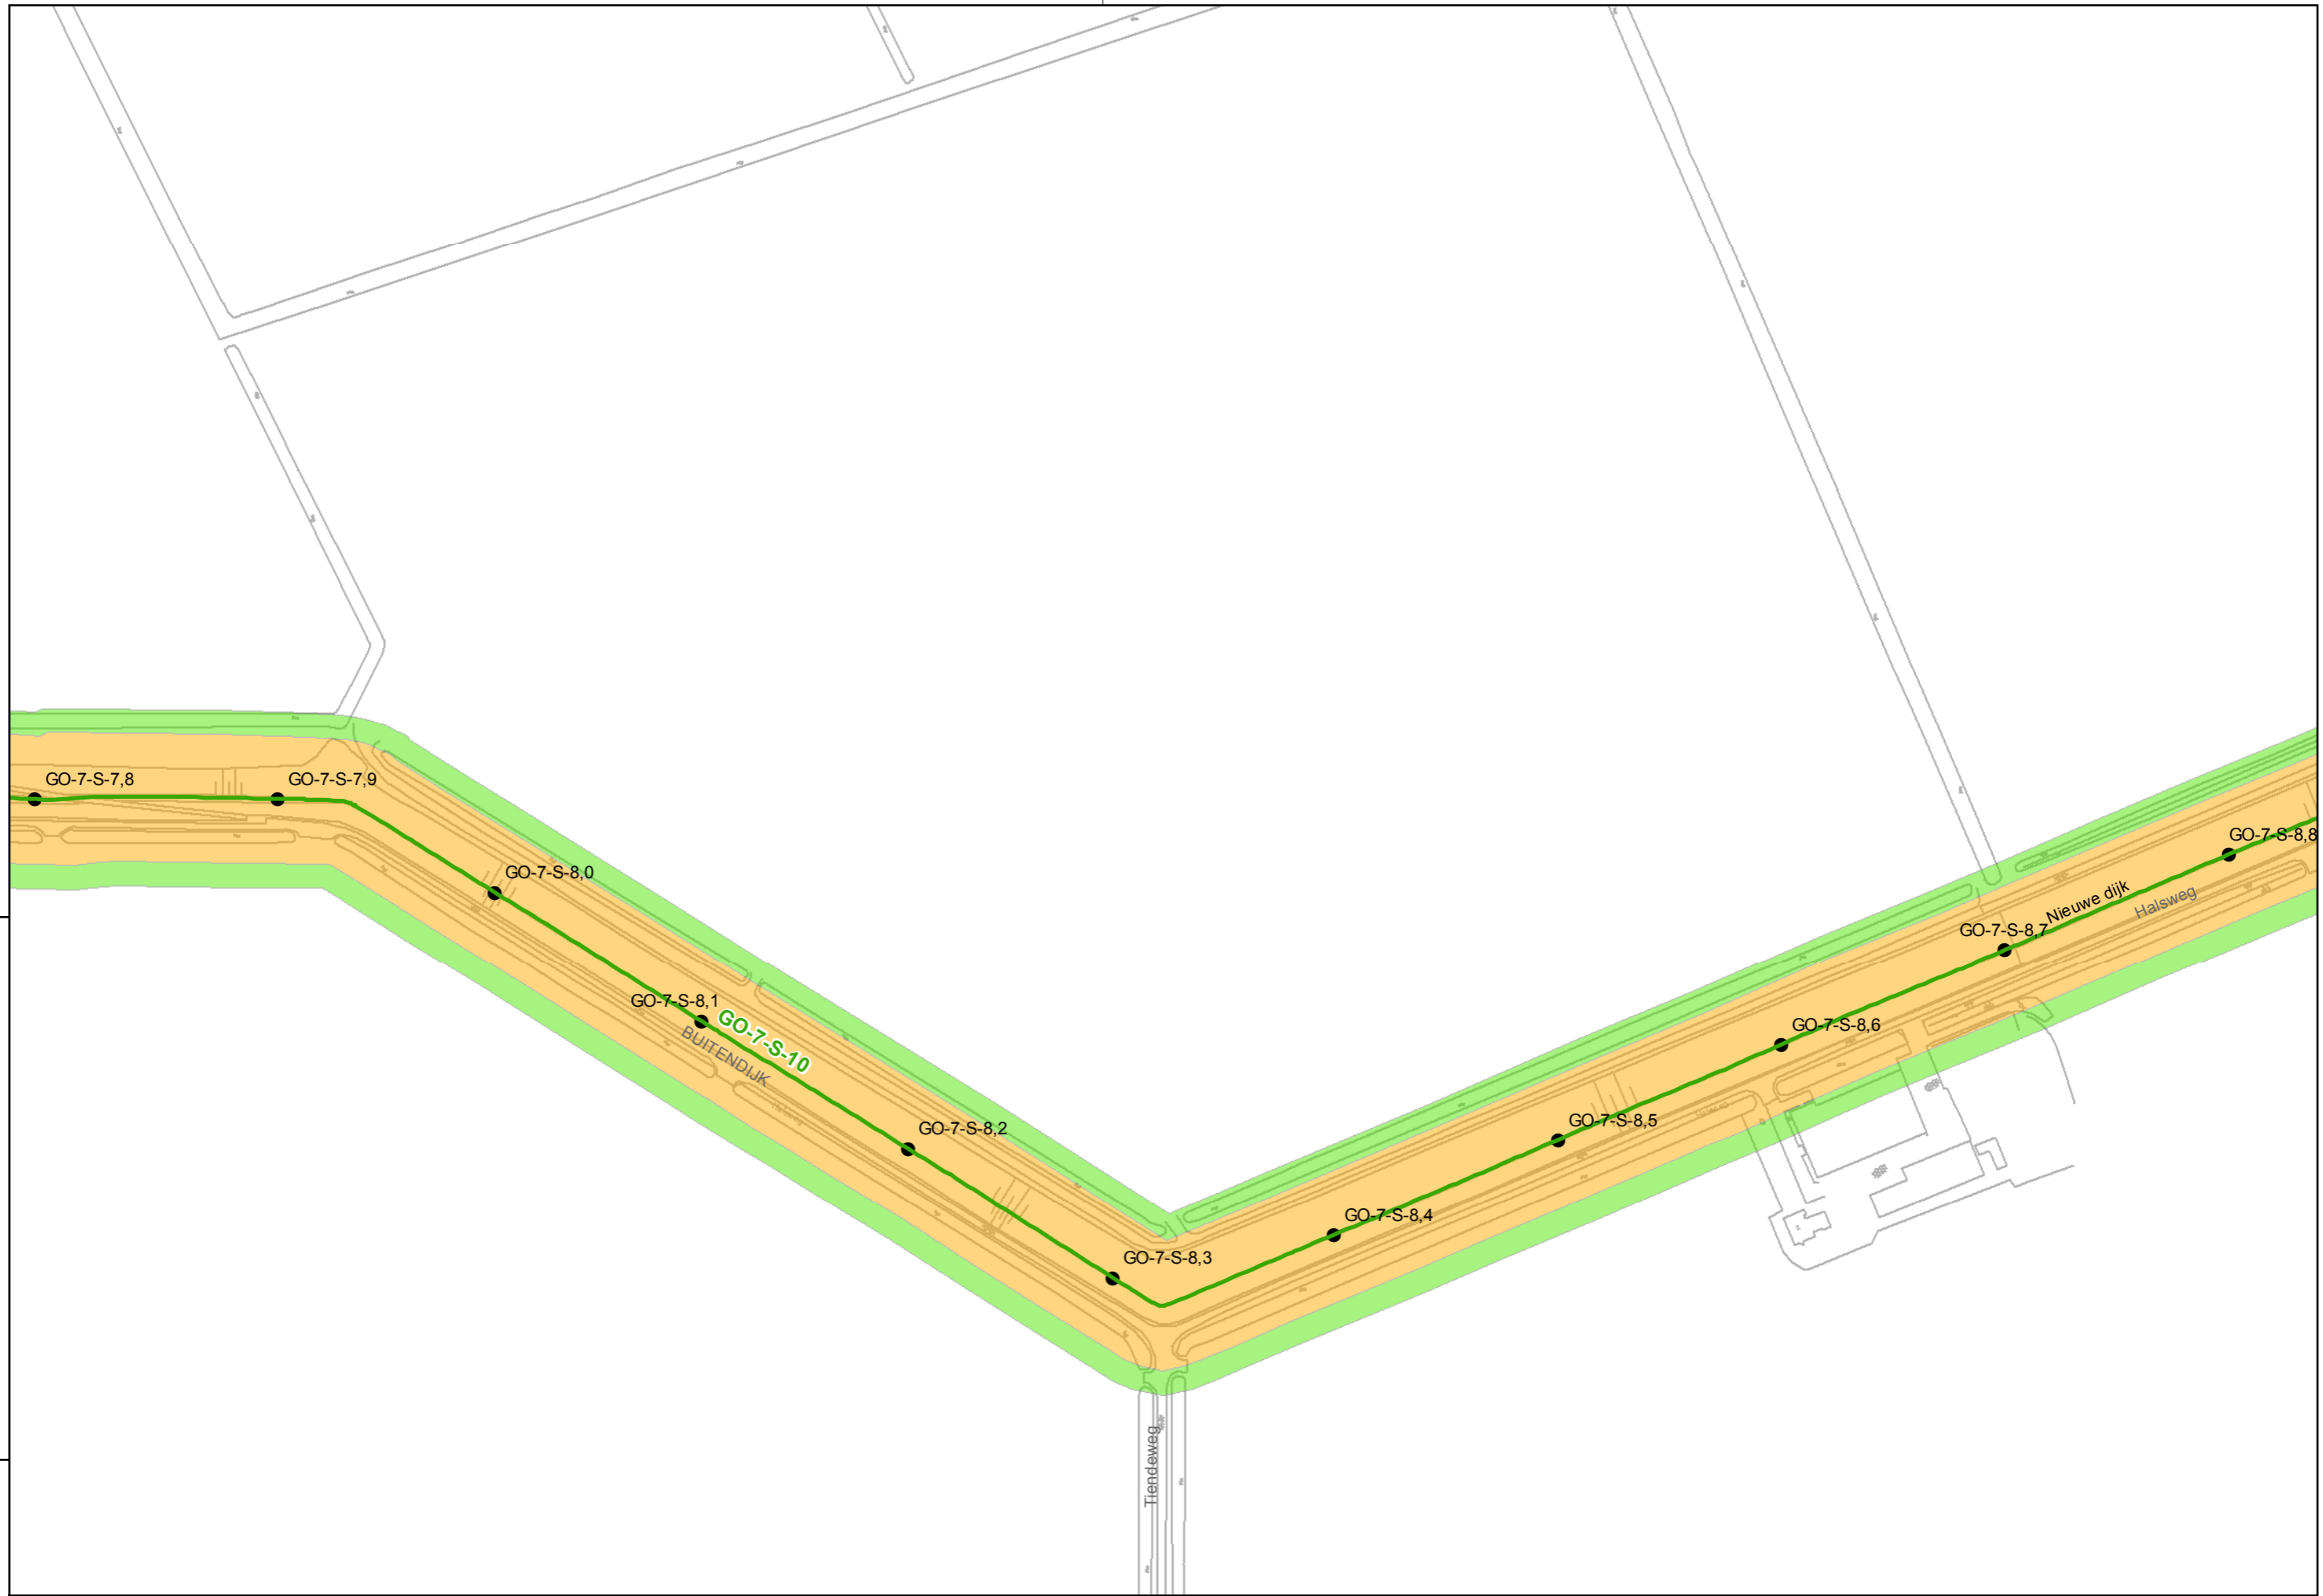

waterschap
Hollandse
Delta

waterschap Hollandse Delta

Handelsweg 100 Postbus 4103 2980 GC Ridderkerk
tel. 088 9743000 fax 088 9743001 www.wshd.nl info@wshd.nl

Legger regionale waterkeringen
16-08-2012