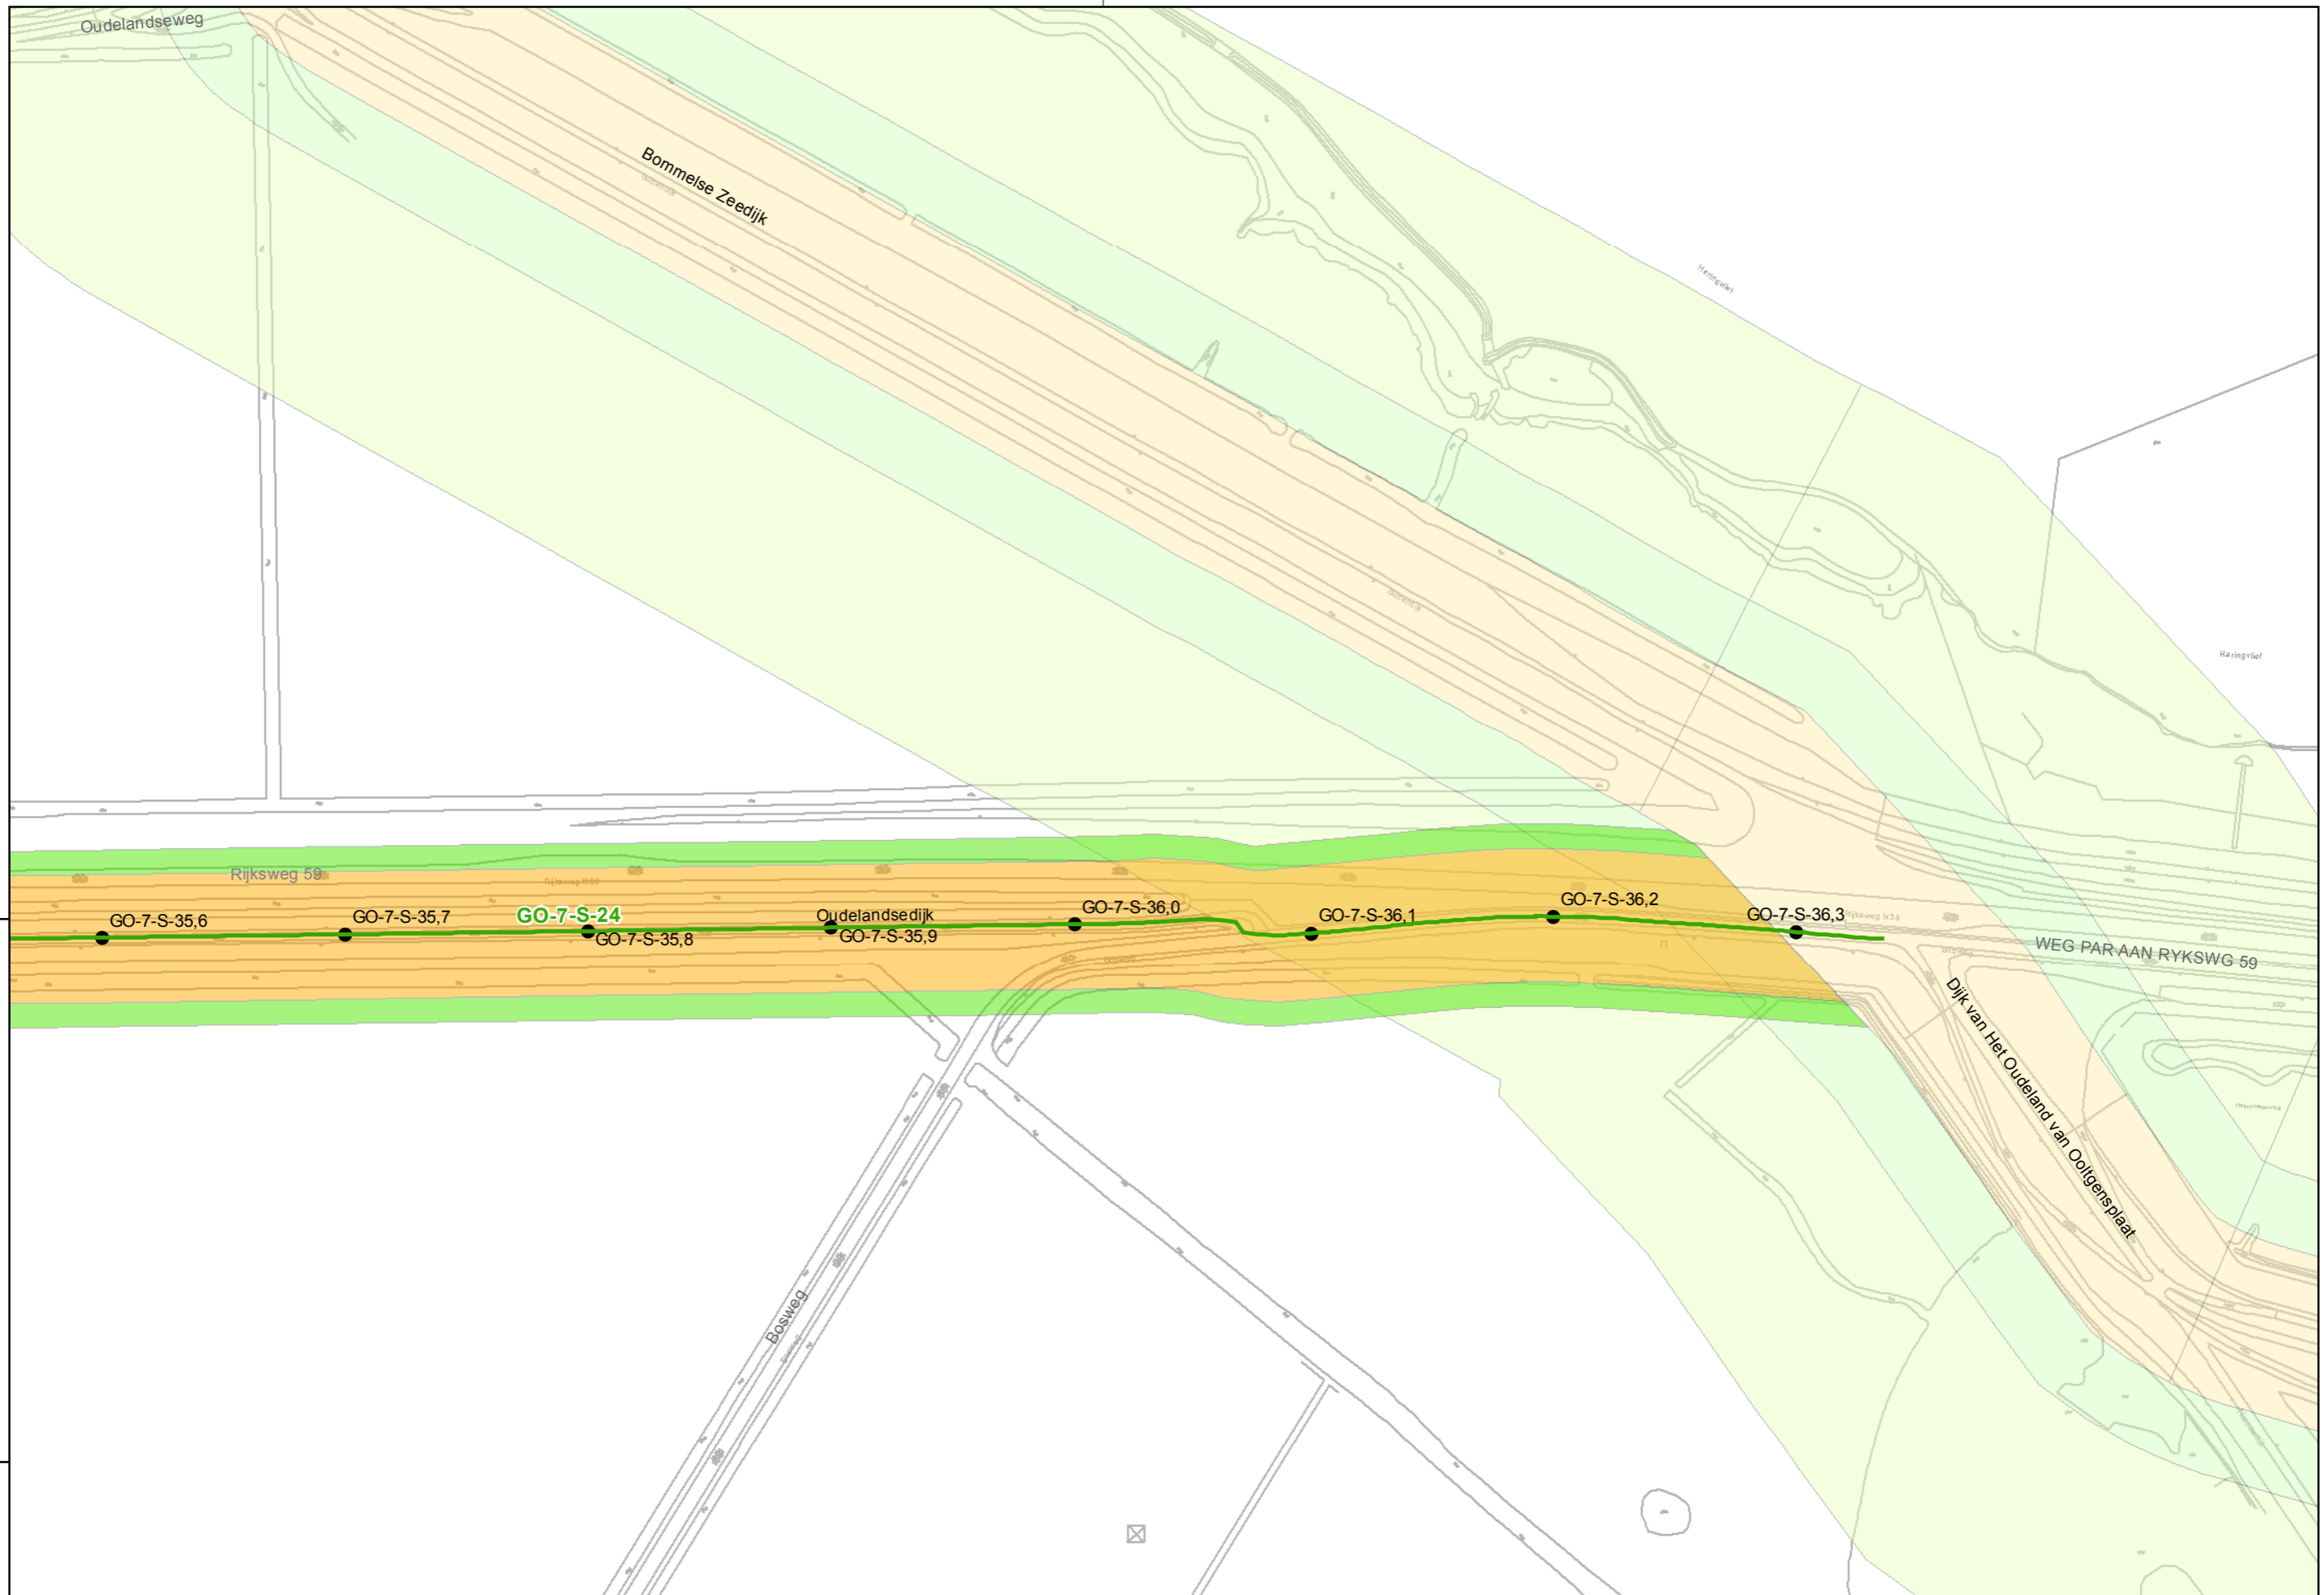

waterschap
Hollandse
Delta

waterschap Hollandse Delta

Handelsweg 100 Postbus 4103 2980 GC Ridderkerk
tel. 088 9743000 fax 088 9743001 www.wshd.nl info@wshd.nl

Legger regionale waterkeringen
16-08-2012

Referentie: 11038G01   Schaal: 1:2.500
Regio: Goeree Overflakkee   Blad: 52 van 73

Auteur: C.P. van Putten
G. van der Kolk