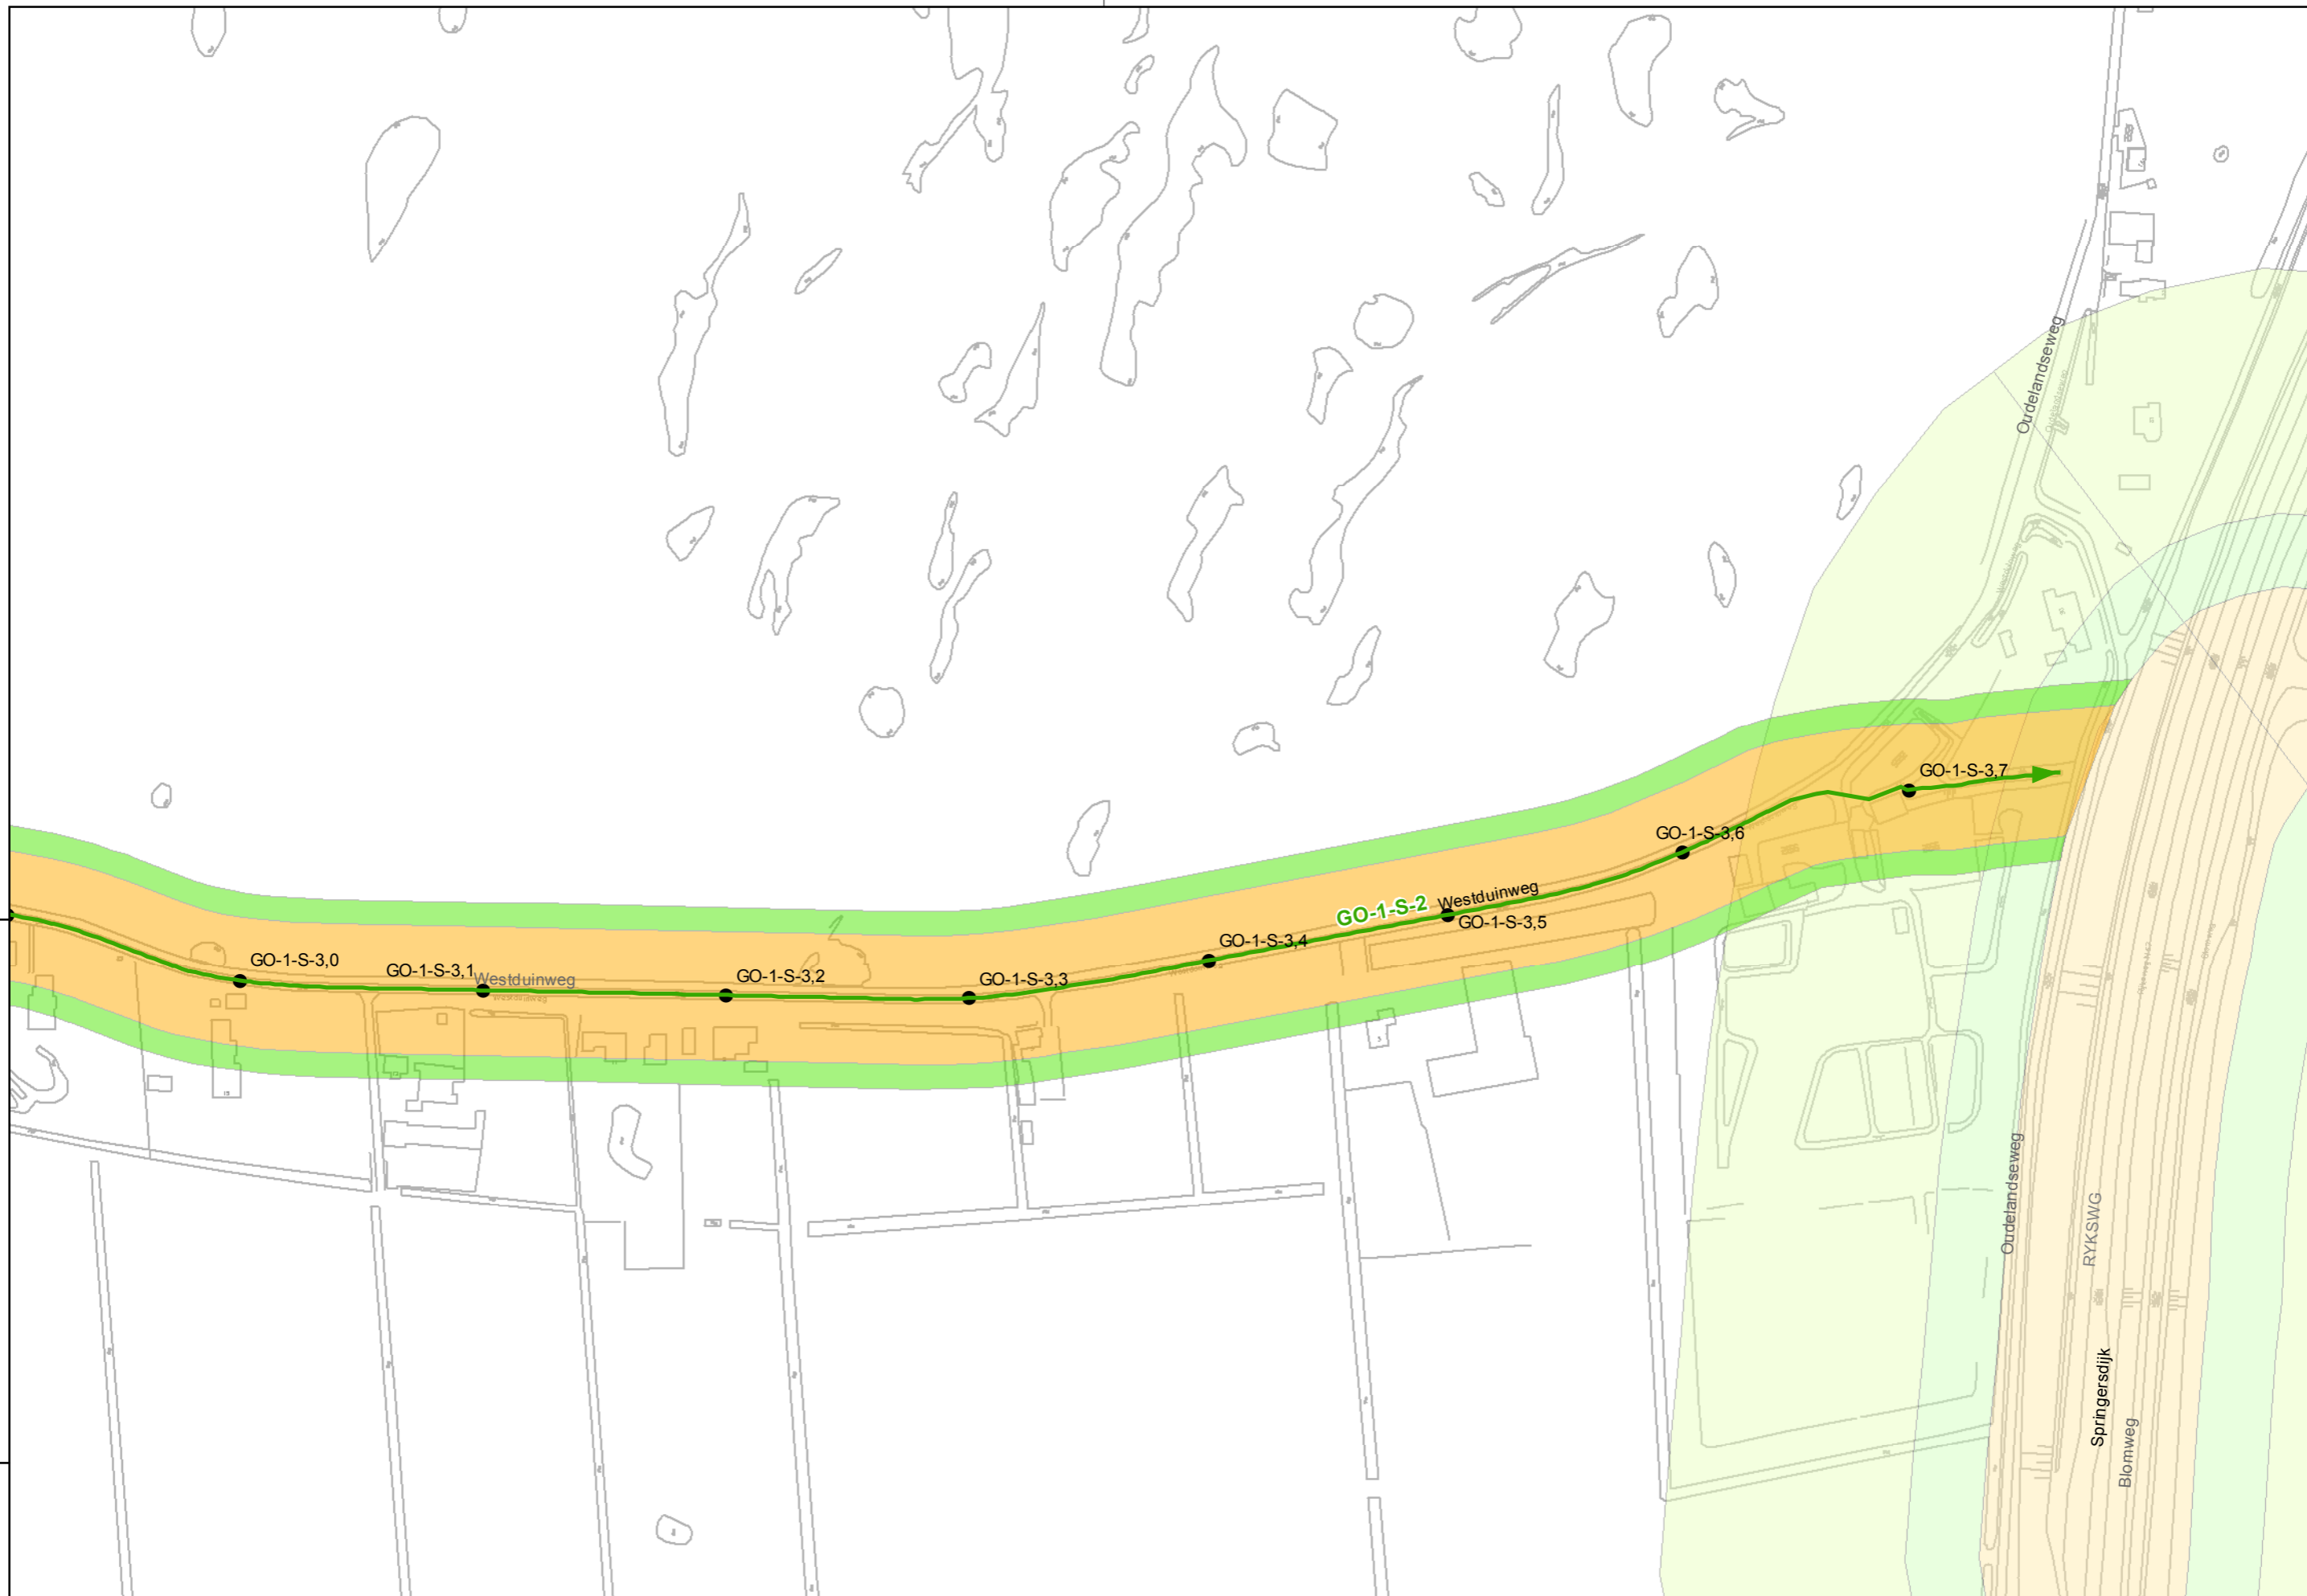

waterschap
Hollandse
Delta

waterschap Hollandse Delta

Handelsweg 100 Postbus 4103 2980 GC Ridderkerk
tel. 088 9743000 fax 088 9743001 www.wshd.nl info@wshd.nl

Legger regionale waterkeringen
16-08-2012

Referentie: 11038G01 Schaal: 1:2.500
Regio: Goeree Overflakkee Blad: 4 van 73

Auteur: C.P. van Putten
G. van der Kolk