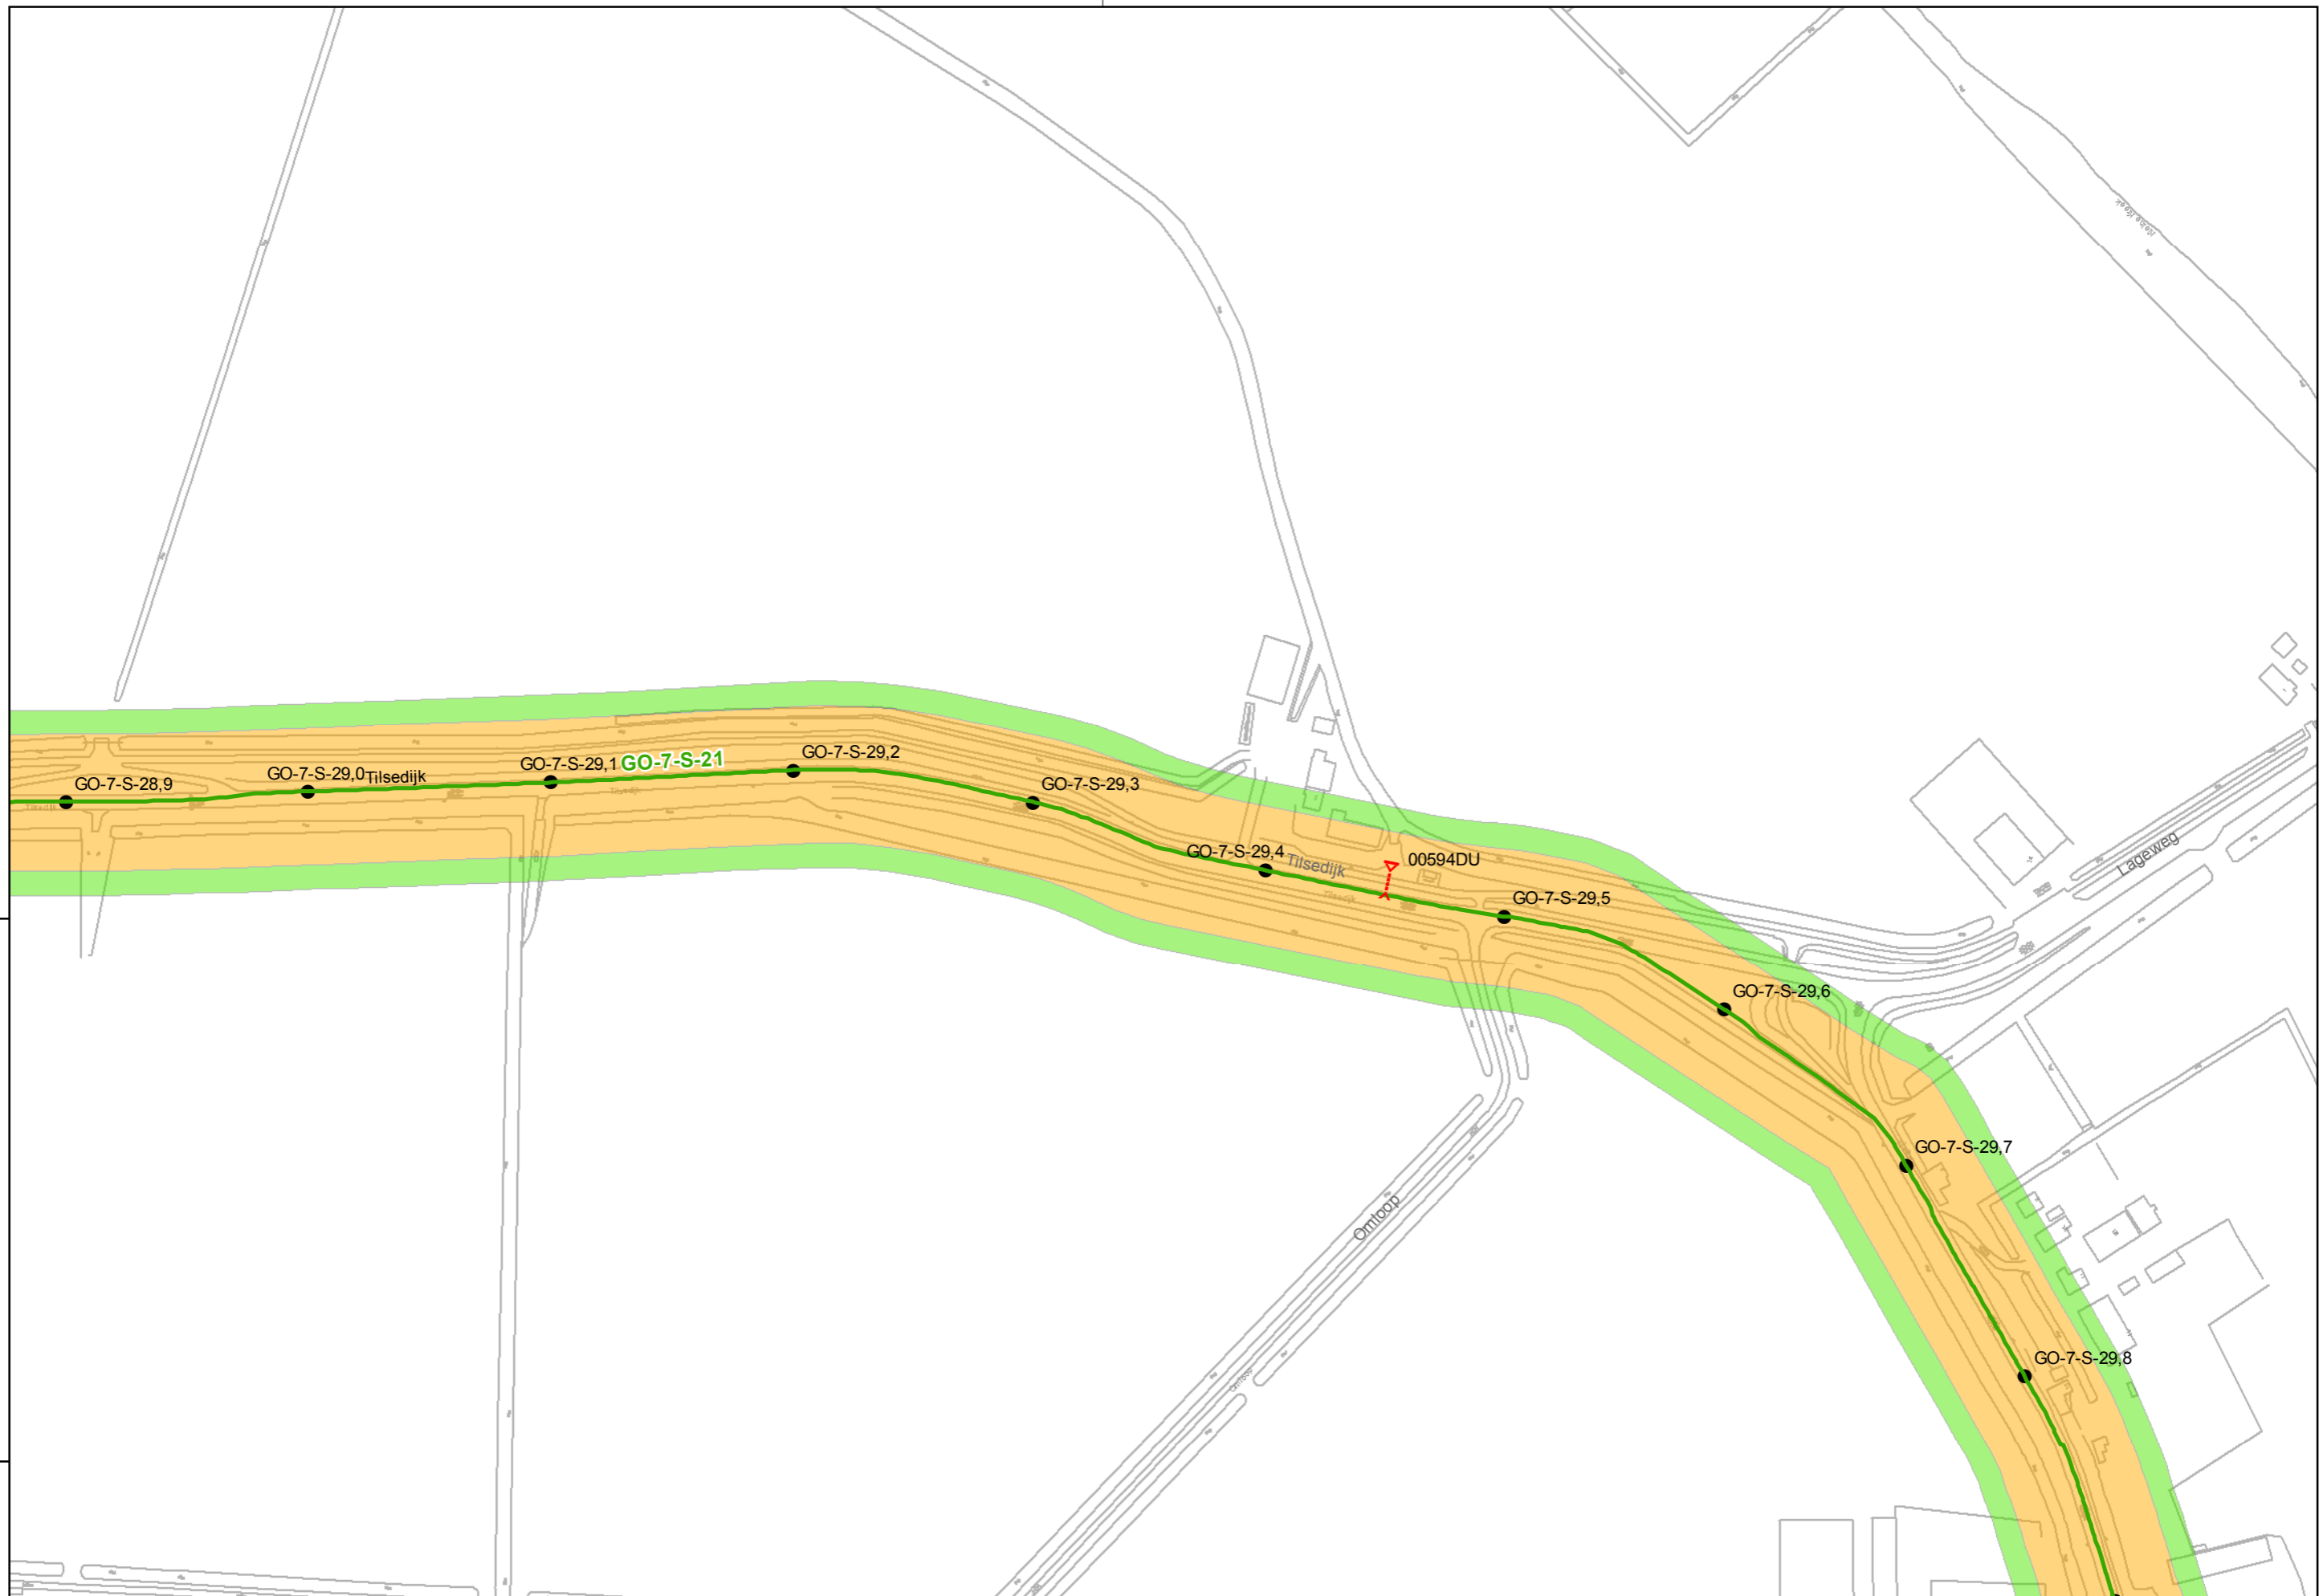

waterschap
Hollandse
Delta

waterschap Hollandse Delta

Handelsweg 100 Postbus 4103 2980 GC Ridderkerk
tel. 088 9743000 fax 088 9743001 www.wshd.nl info@wshd.nl

Legger regionale waterkeringen
16-08-2012

Referentie: 11038G01 Schaal: 1:2.500
Regio: Goeree Overflakkee Blad: 45 van 73

Auteur: C.P. van Putten
G. van der Kolk