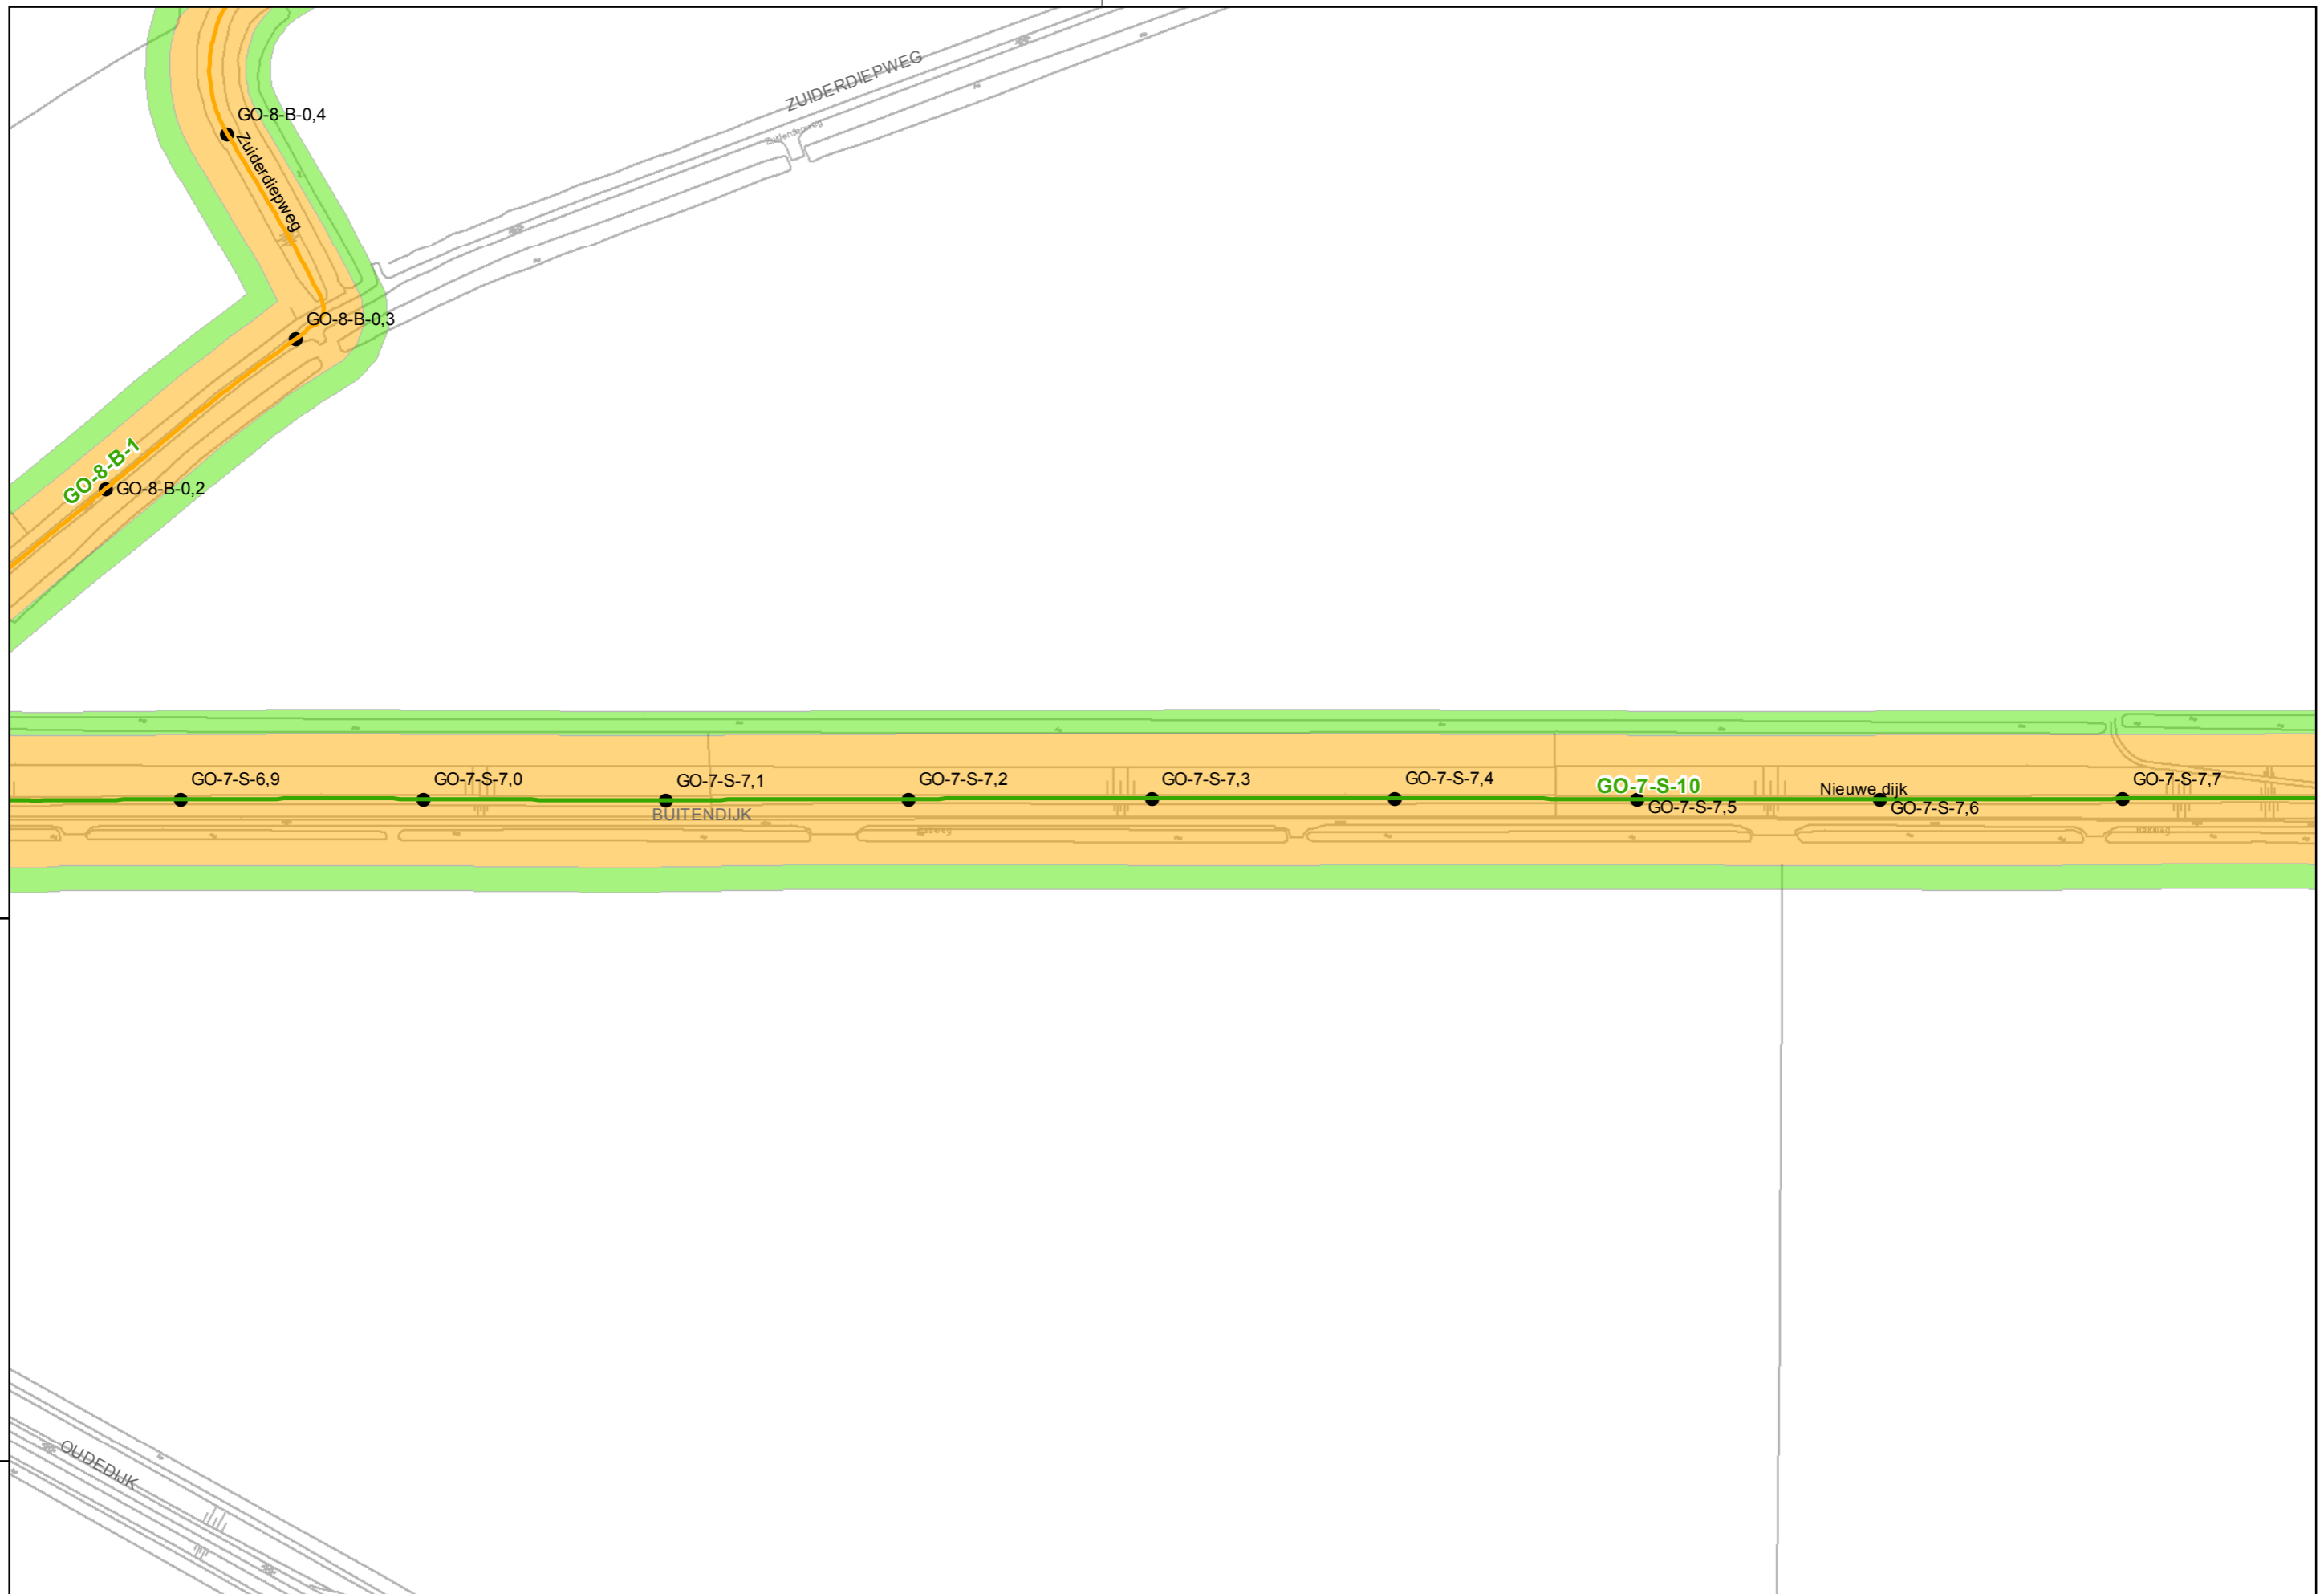

waterschap
Hollandse
Delta

waterschap Hollandse Delta

Handelsweg 100 Postbus 4103 2980 GC Ridderkerk
tel. 088 9743000 fax 088 9743001 www.wshd.nl info@wshd.nl

Legger regionale waterkeringen
16-08-2012