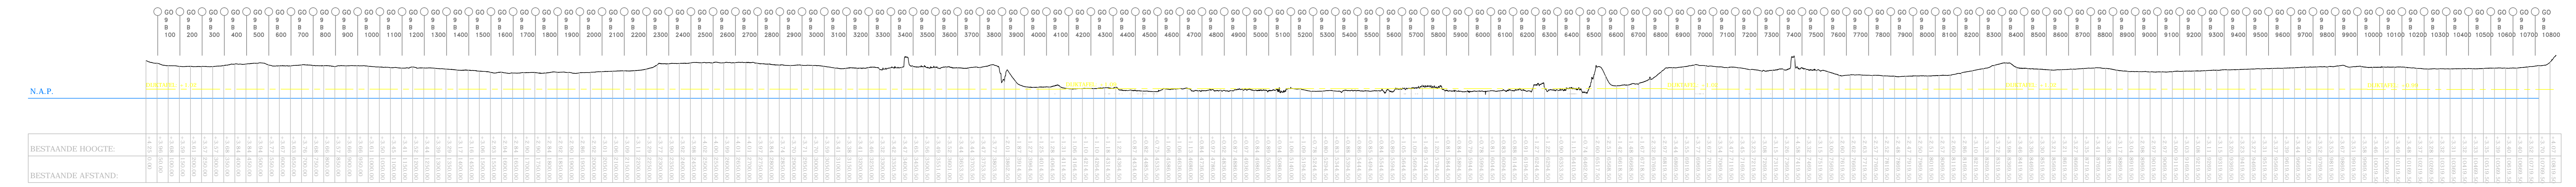

Legger regionale waterkeringen
Lengteprofielen Regio Goeres Overflakkee

Logo: waterschap Hollandse Delta

Versie : 27-11-2012
Schaal : 1:10000 1:250
Project :
Blad 1 van 2

Behoort bij :
Referentie : 11038A034
Auteur : C.P. van Patten

Hansbeekweg 100 Postbus 4103 2580 GC ROTTERDAM
tel. 088 - 974 30 00 fax 088 - 974 30 03 www.hollandse-delta.nl