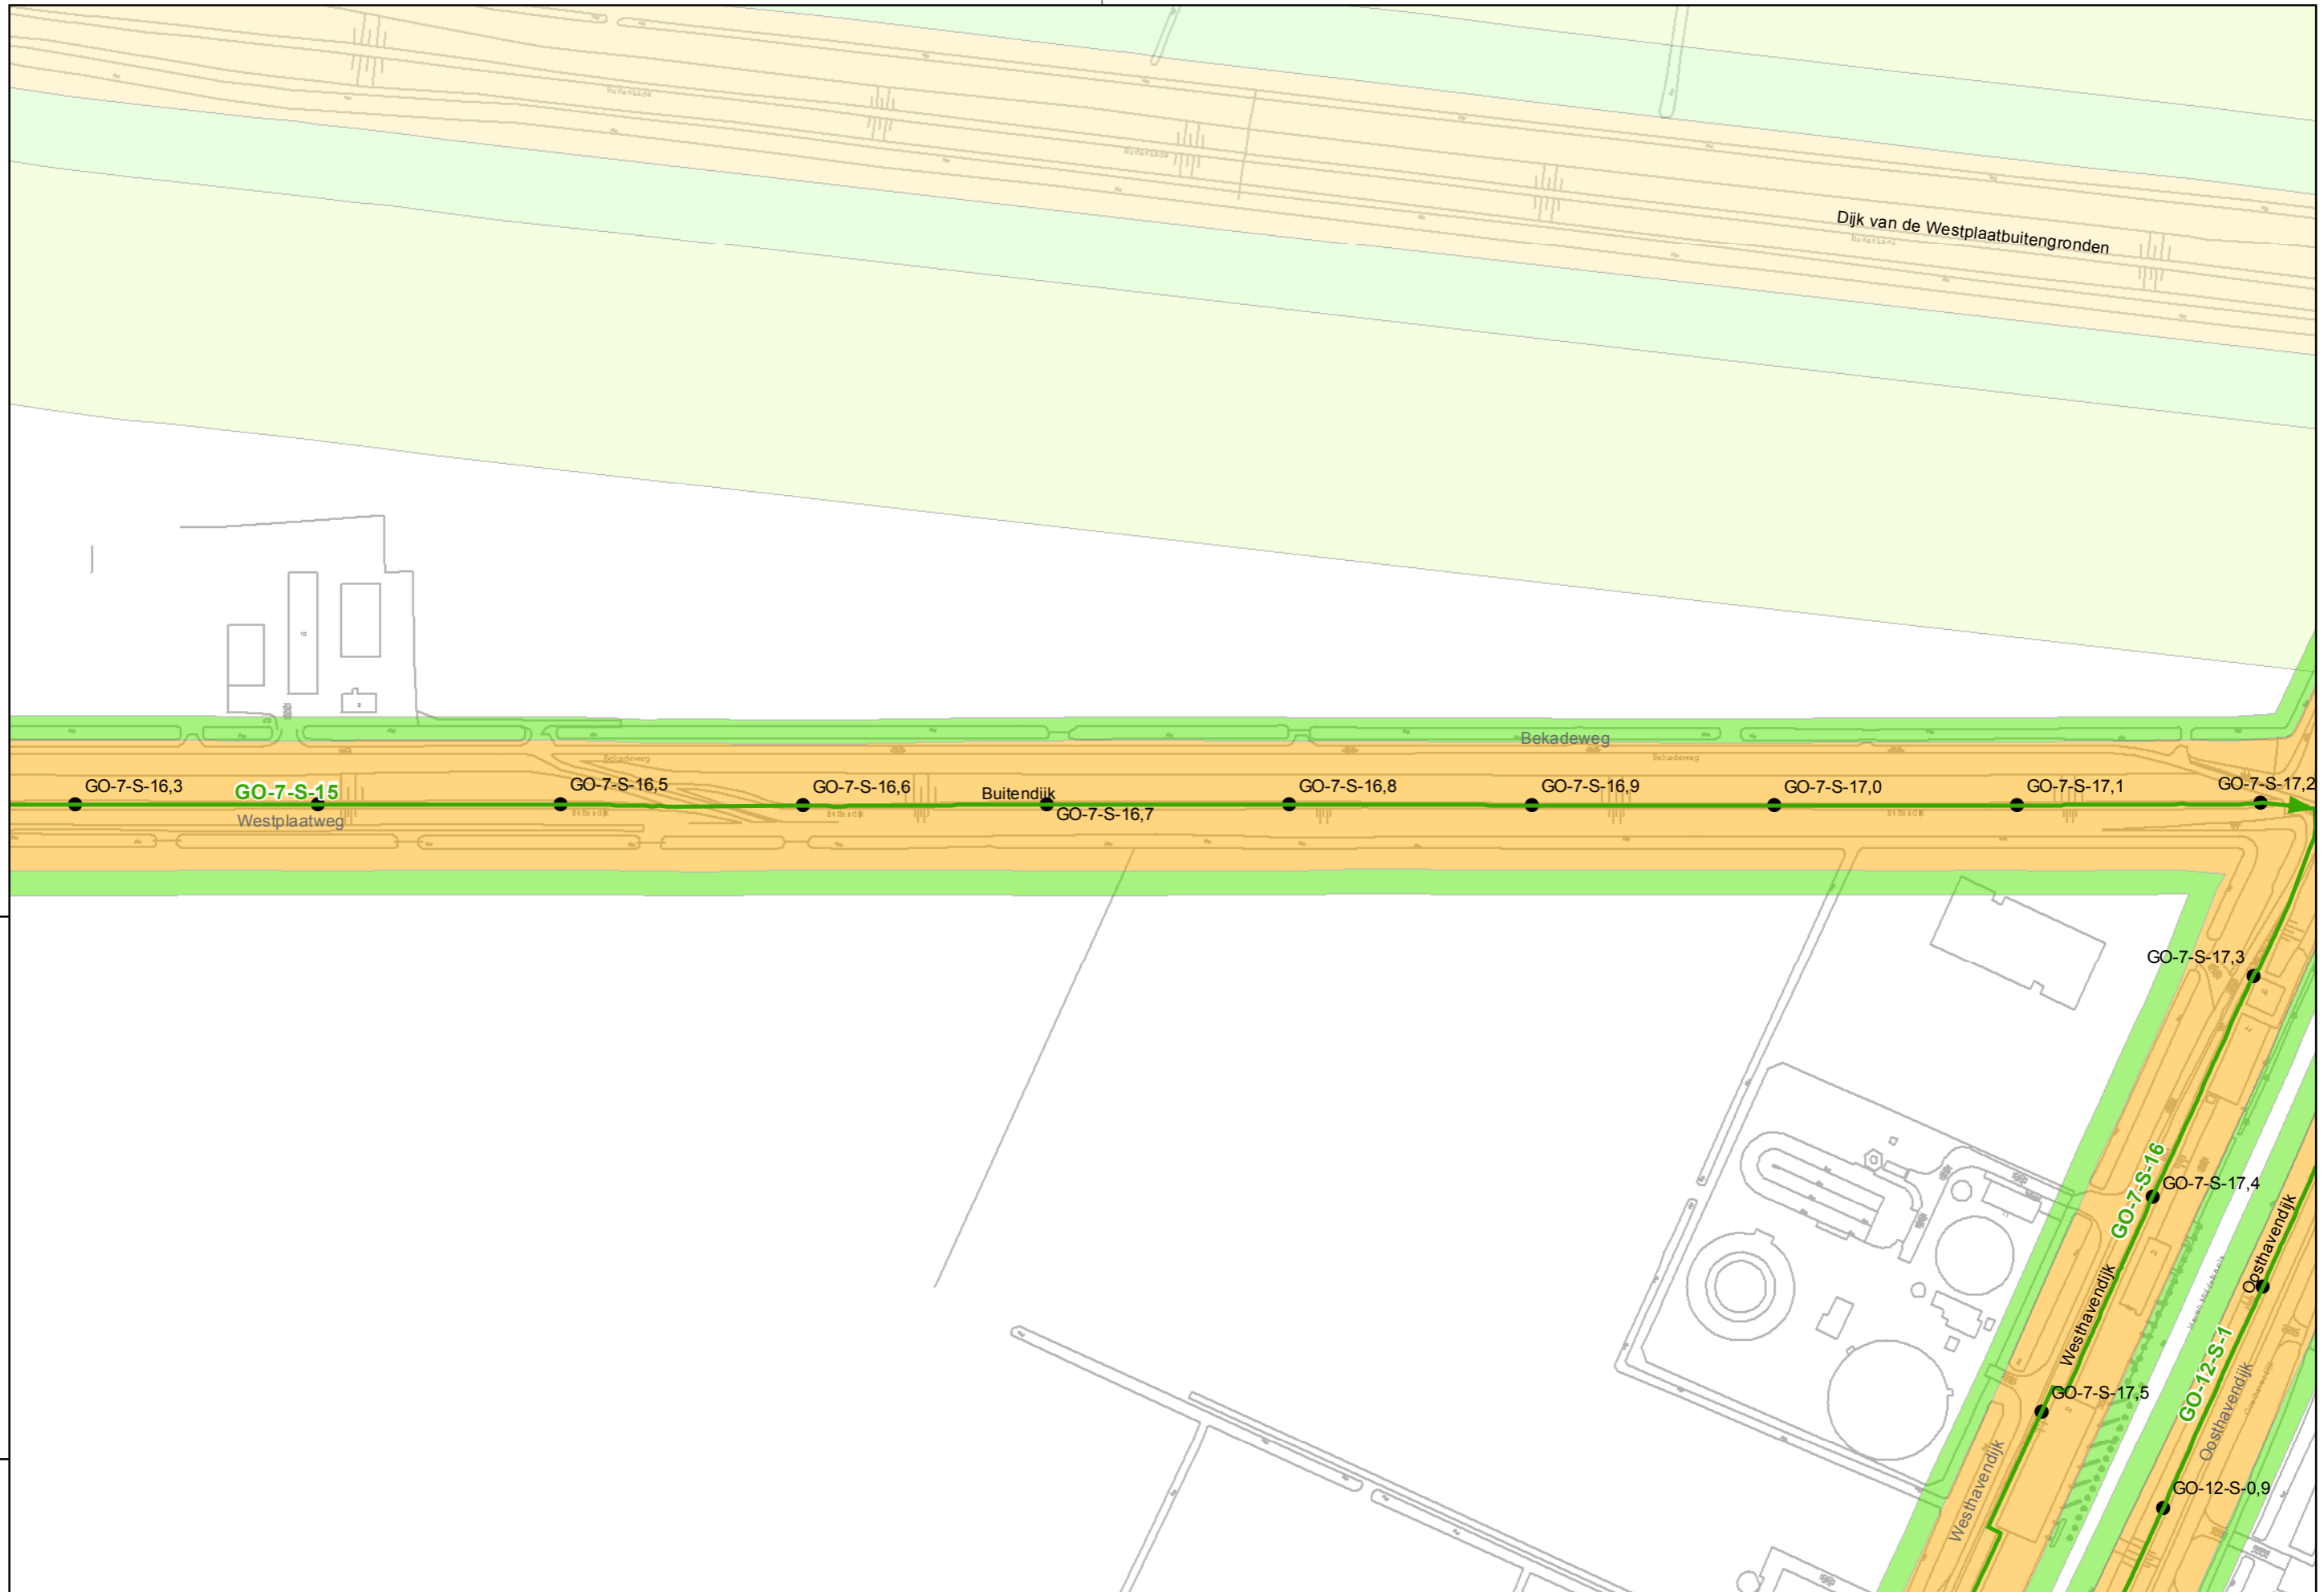

waterschap
Hollandse
Delta

waterschap Hollandse Delta

Handelsweg 100 Postbus 4103 2980 GC Ridderkerk
tel. 088 9743000 fax 088 9743001 www.wshd.nl info@wshd.nl

Legger regionale waterkeringen
16-08-2012