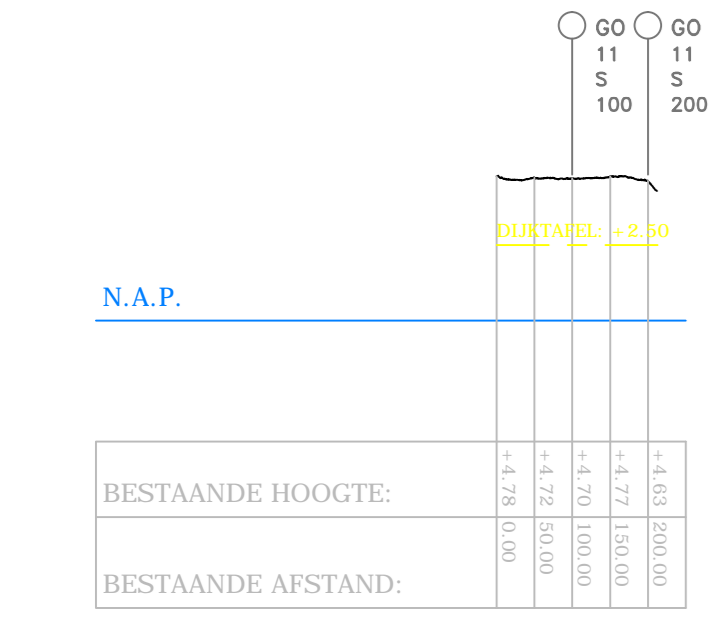

Legger regionale waterkeringen
Lengteprofielen Regio Goeres Overflakkee

Logo: waterschap Hollandse Delta

Versie : 27-11-2012
Schaal : 1:10000 1:250
Project :
Blad 1 van 2

Behoort bij :
Referentie : 11038A034
Auteur : C.P. van Patten

Hansbeekweg 100 Postbus 4103 2580 GC ROTTERDAM
tel. 088 - 974 30 00 fax 088 - 974 30 03 www.hollandse-delta.nl