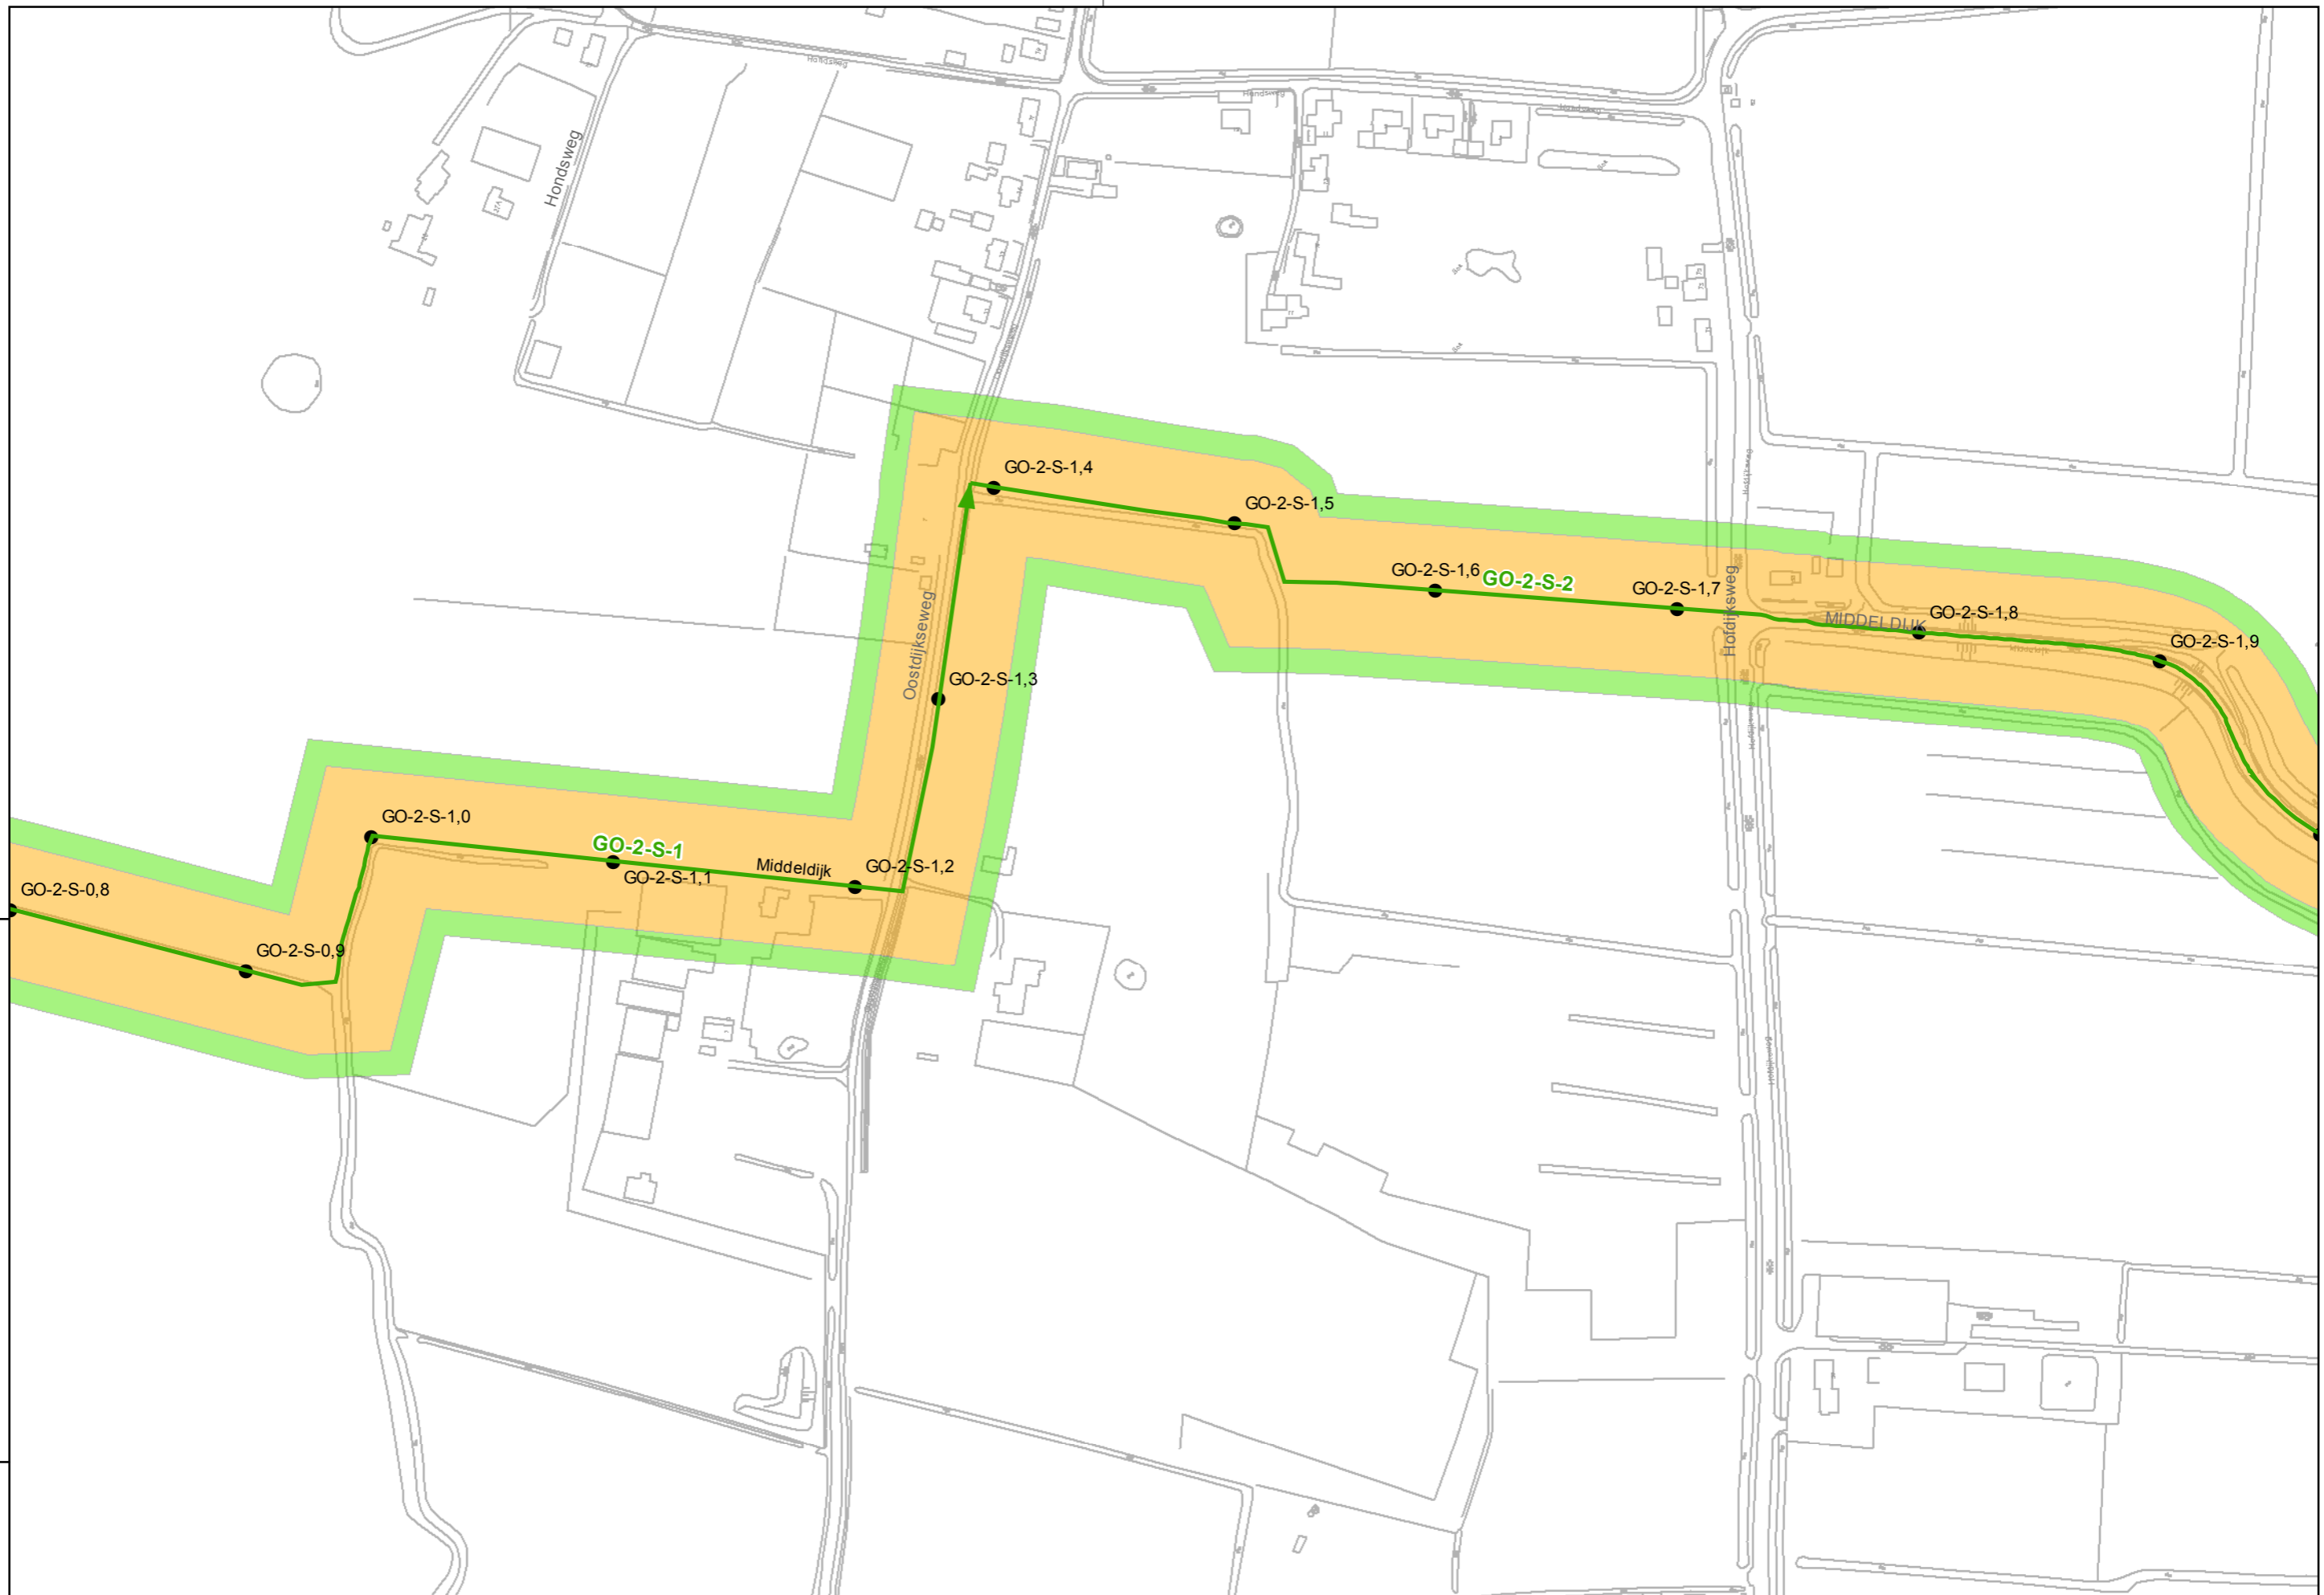

waterschap
Hollandse
Delta

waterschap Hollandse Delta

Handelsweg 100 Postbus 4103 2980 GC Ridderkerk
tel. 088 9743000 fax 088 9743001 www.wshd.nl info@wshd.nl

Legger regionale waterkeringen
16-08-2012