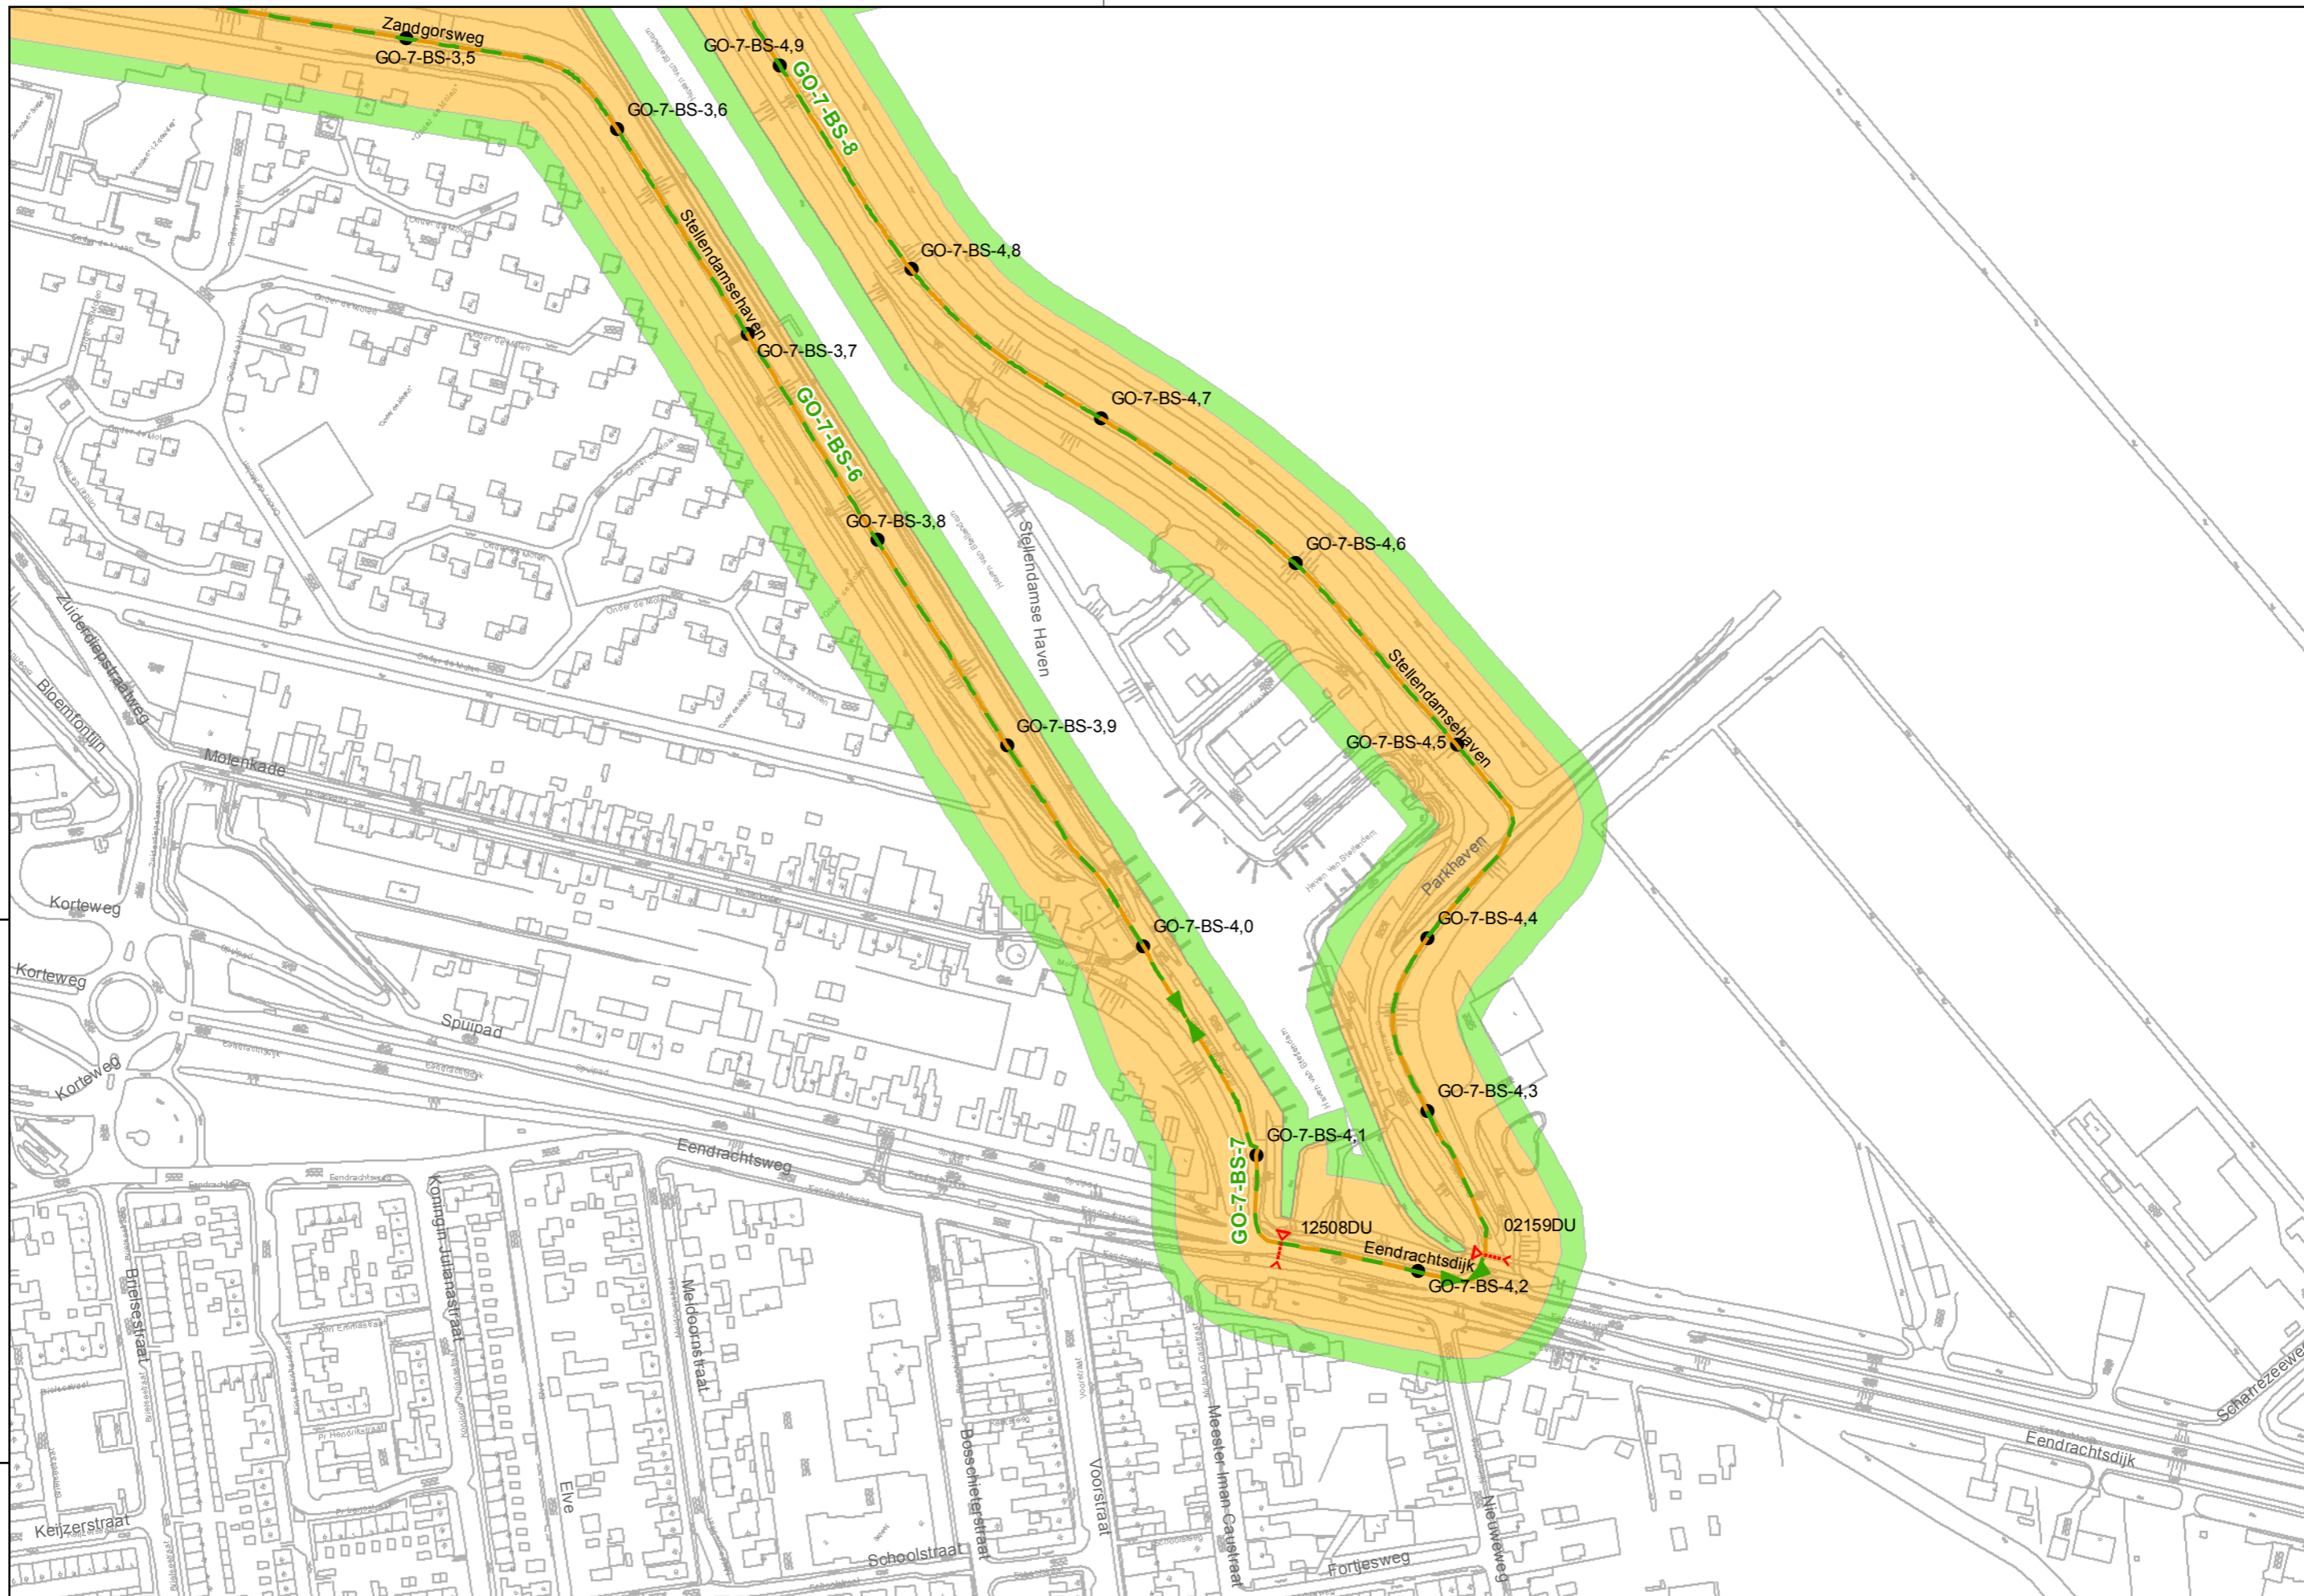

Legger regionale waterkeringen  
16-08-2012

Referentie: 11038G01 Schaal: 1:2.500  
Regio: Goeree Overflakkee Blad: 20 van 73

Auteur: C.P. van Putten  
G. van der Kolk

waterschap  
Hollandse  
Delta

waterschap Hollandse Delta