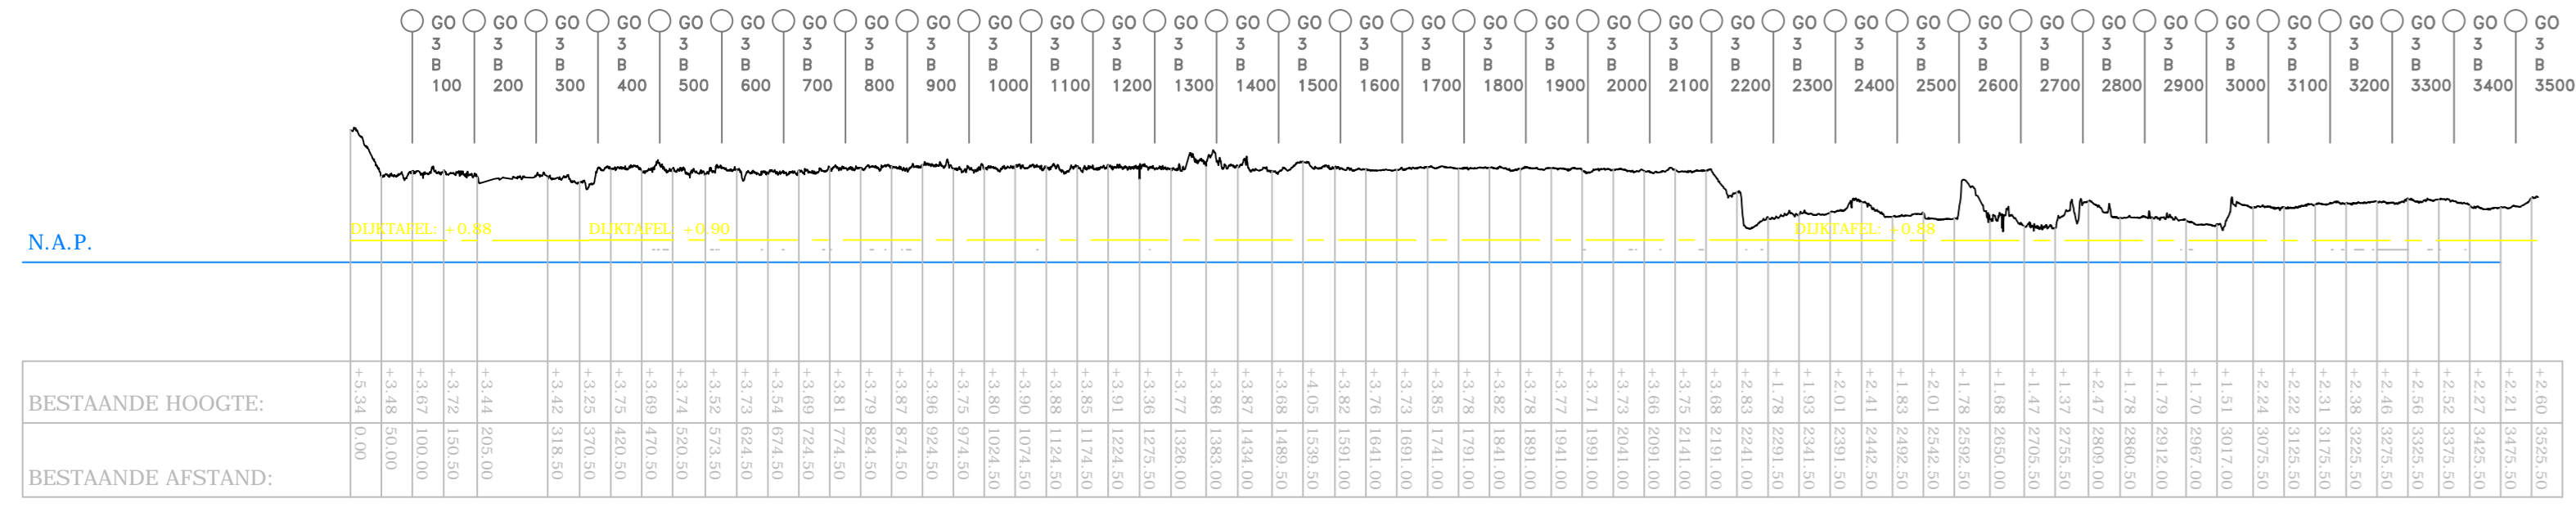

Auteur: C.P. van Putten  
G. van der Kolk

**Legger regionale waterkeringen**  
Lengteprofielen Regio Goeres Overflakkee

Versie : 27-11-2012  
Schaal : 1:10000 1:250  
Project :  
Blad 1 van 2

Behoort bij:  
Referentie : 11038A034  
Auteur : C.P. van Patten