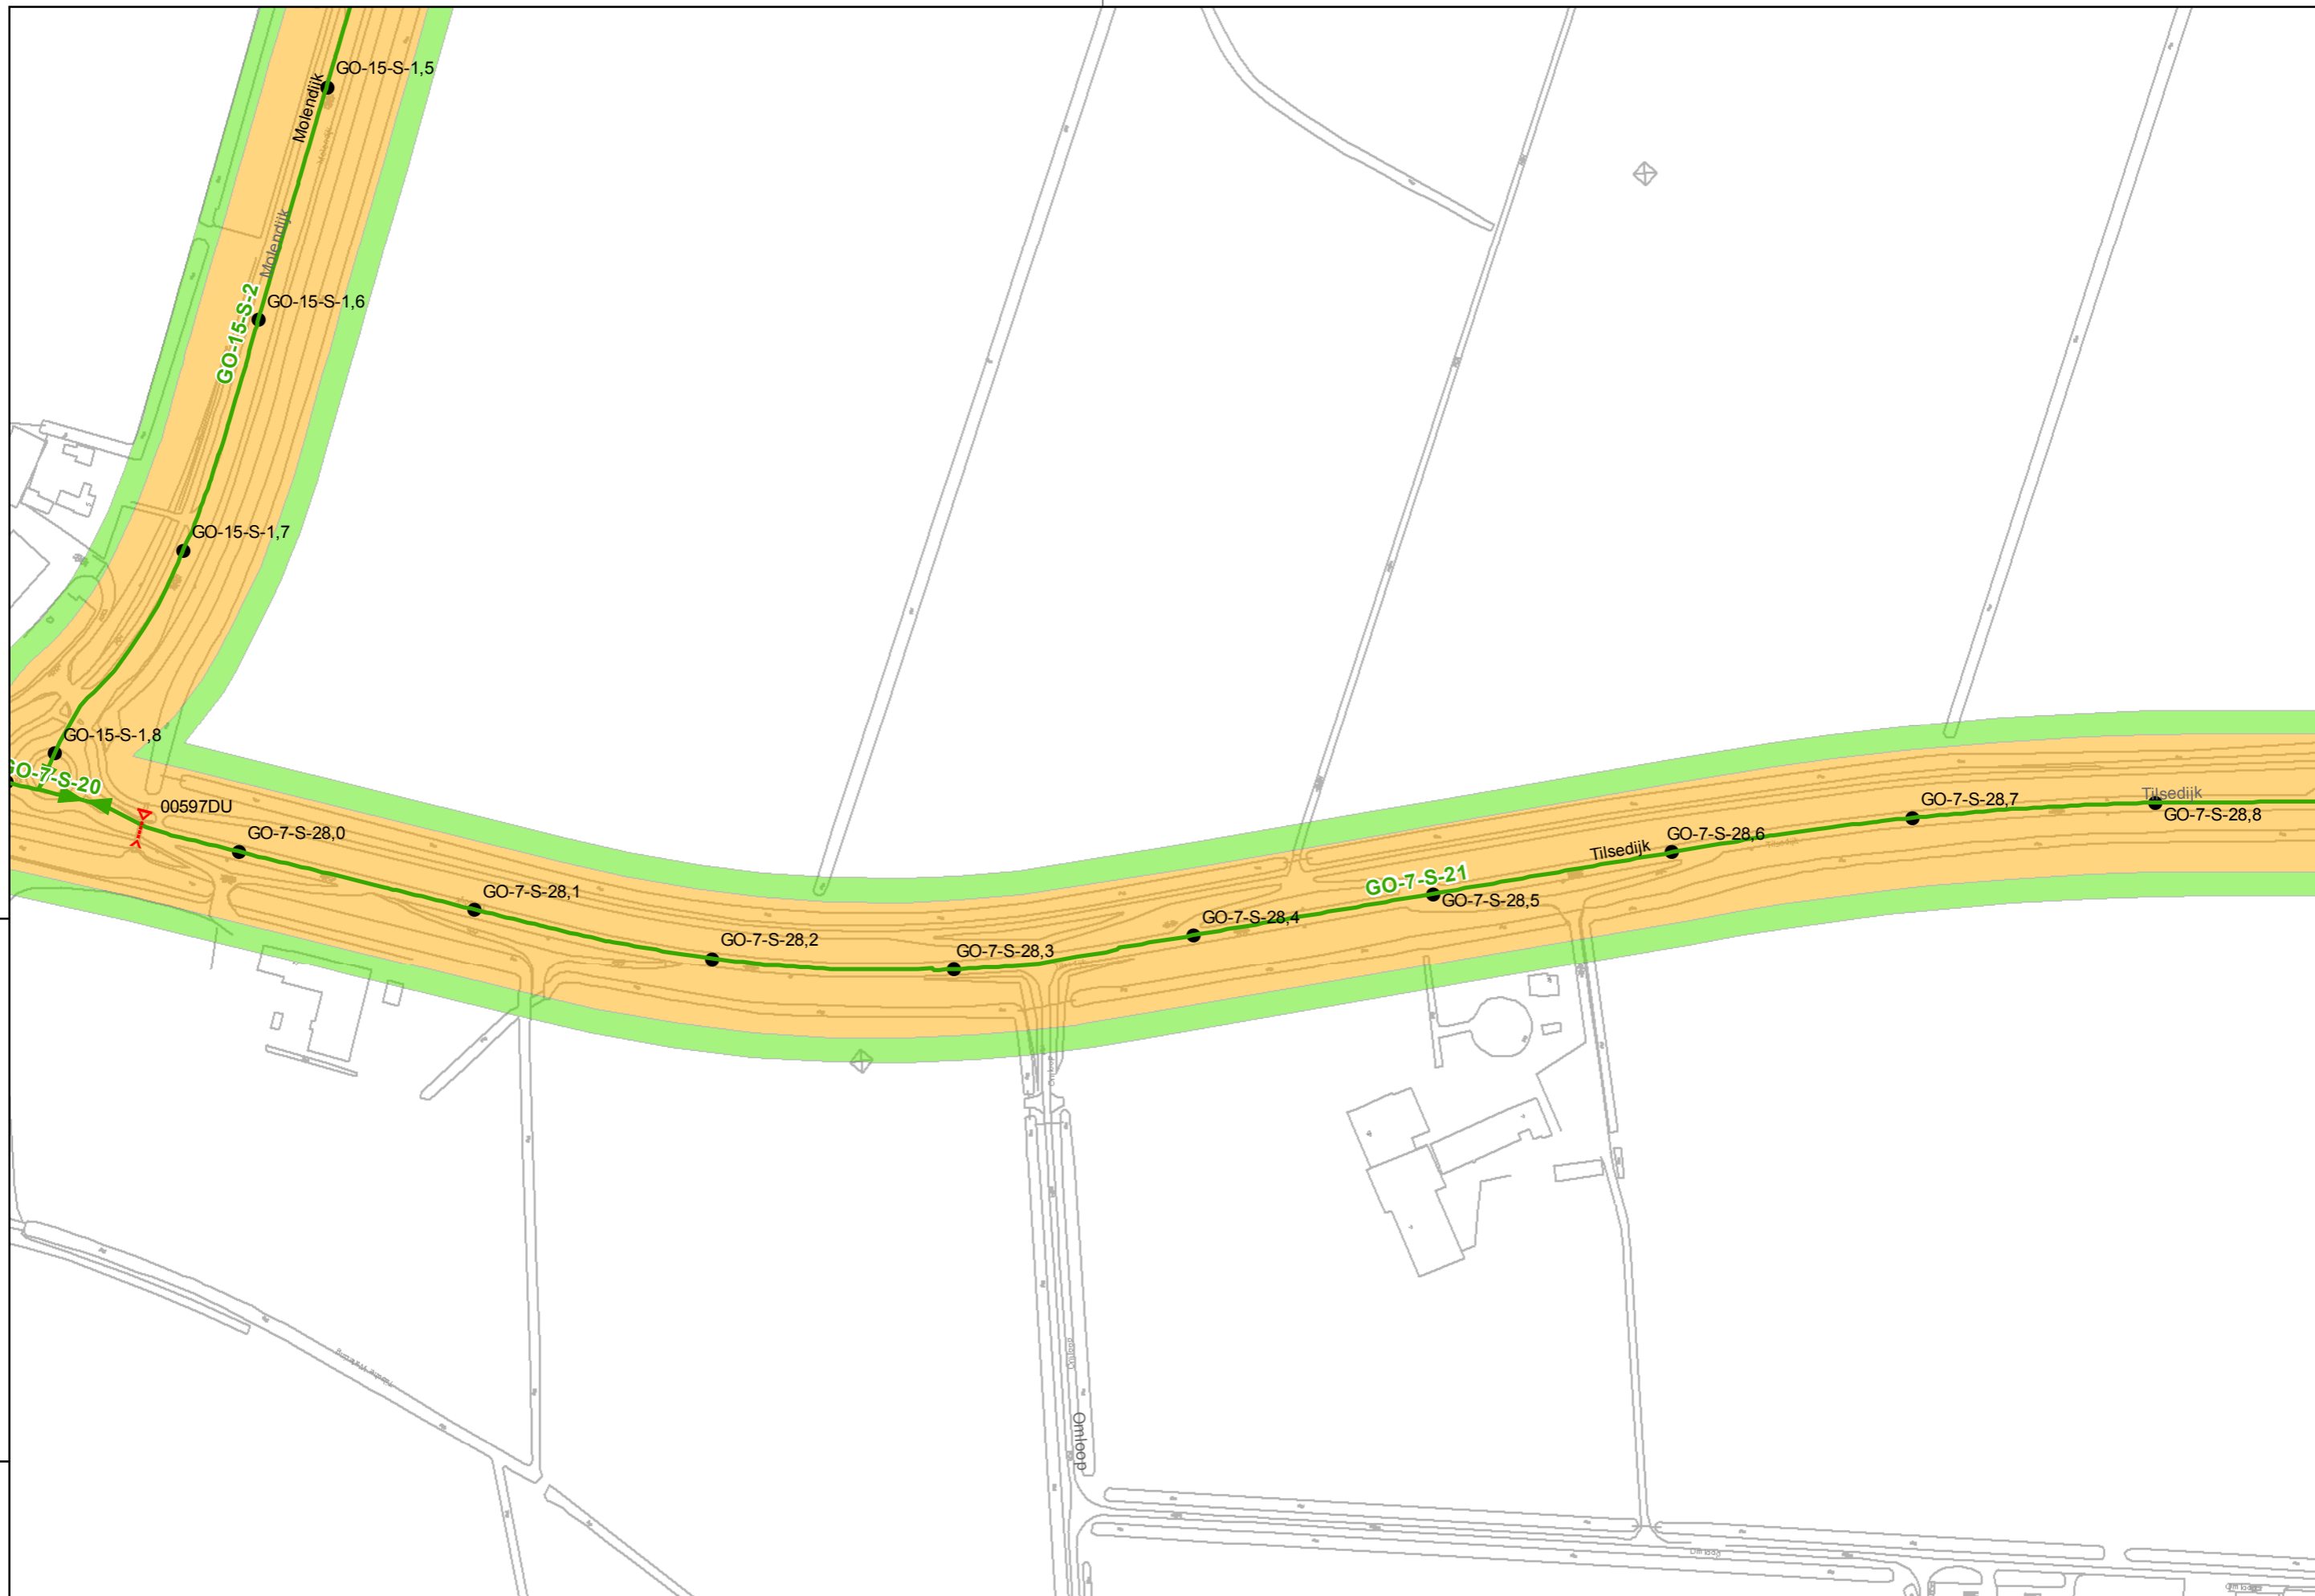

waterschap
Hollandse
Delta

waterschap Hollandse Delta

Handelsweg 100 Postbus 4103 2980 GC Ridderkerk
tel. 088 9743000 fax 088 9743001 www.wshd.nl info@wshd.nl

Legger regionale waterkeringen
16-08-2012