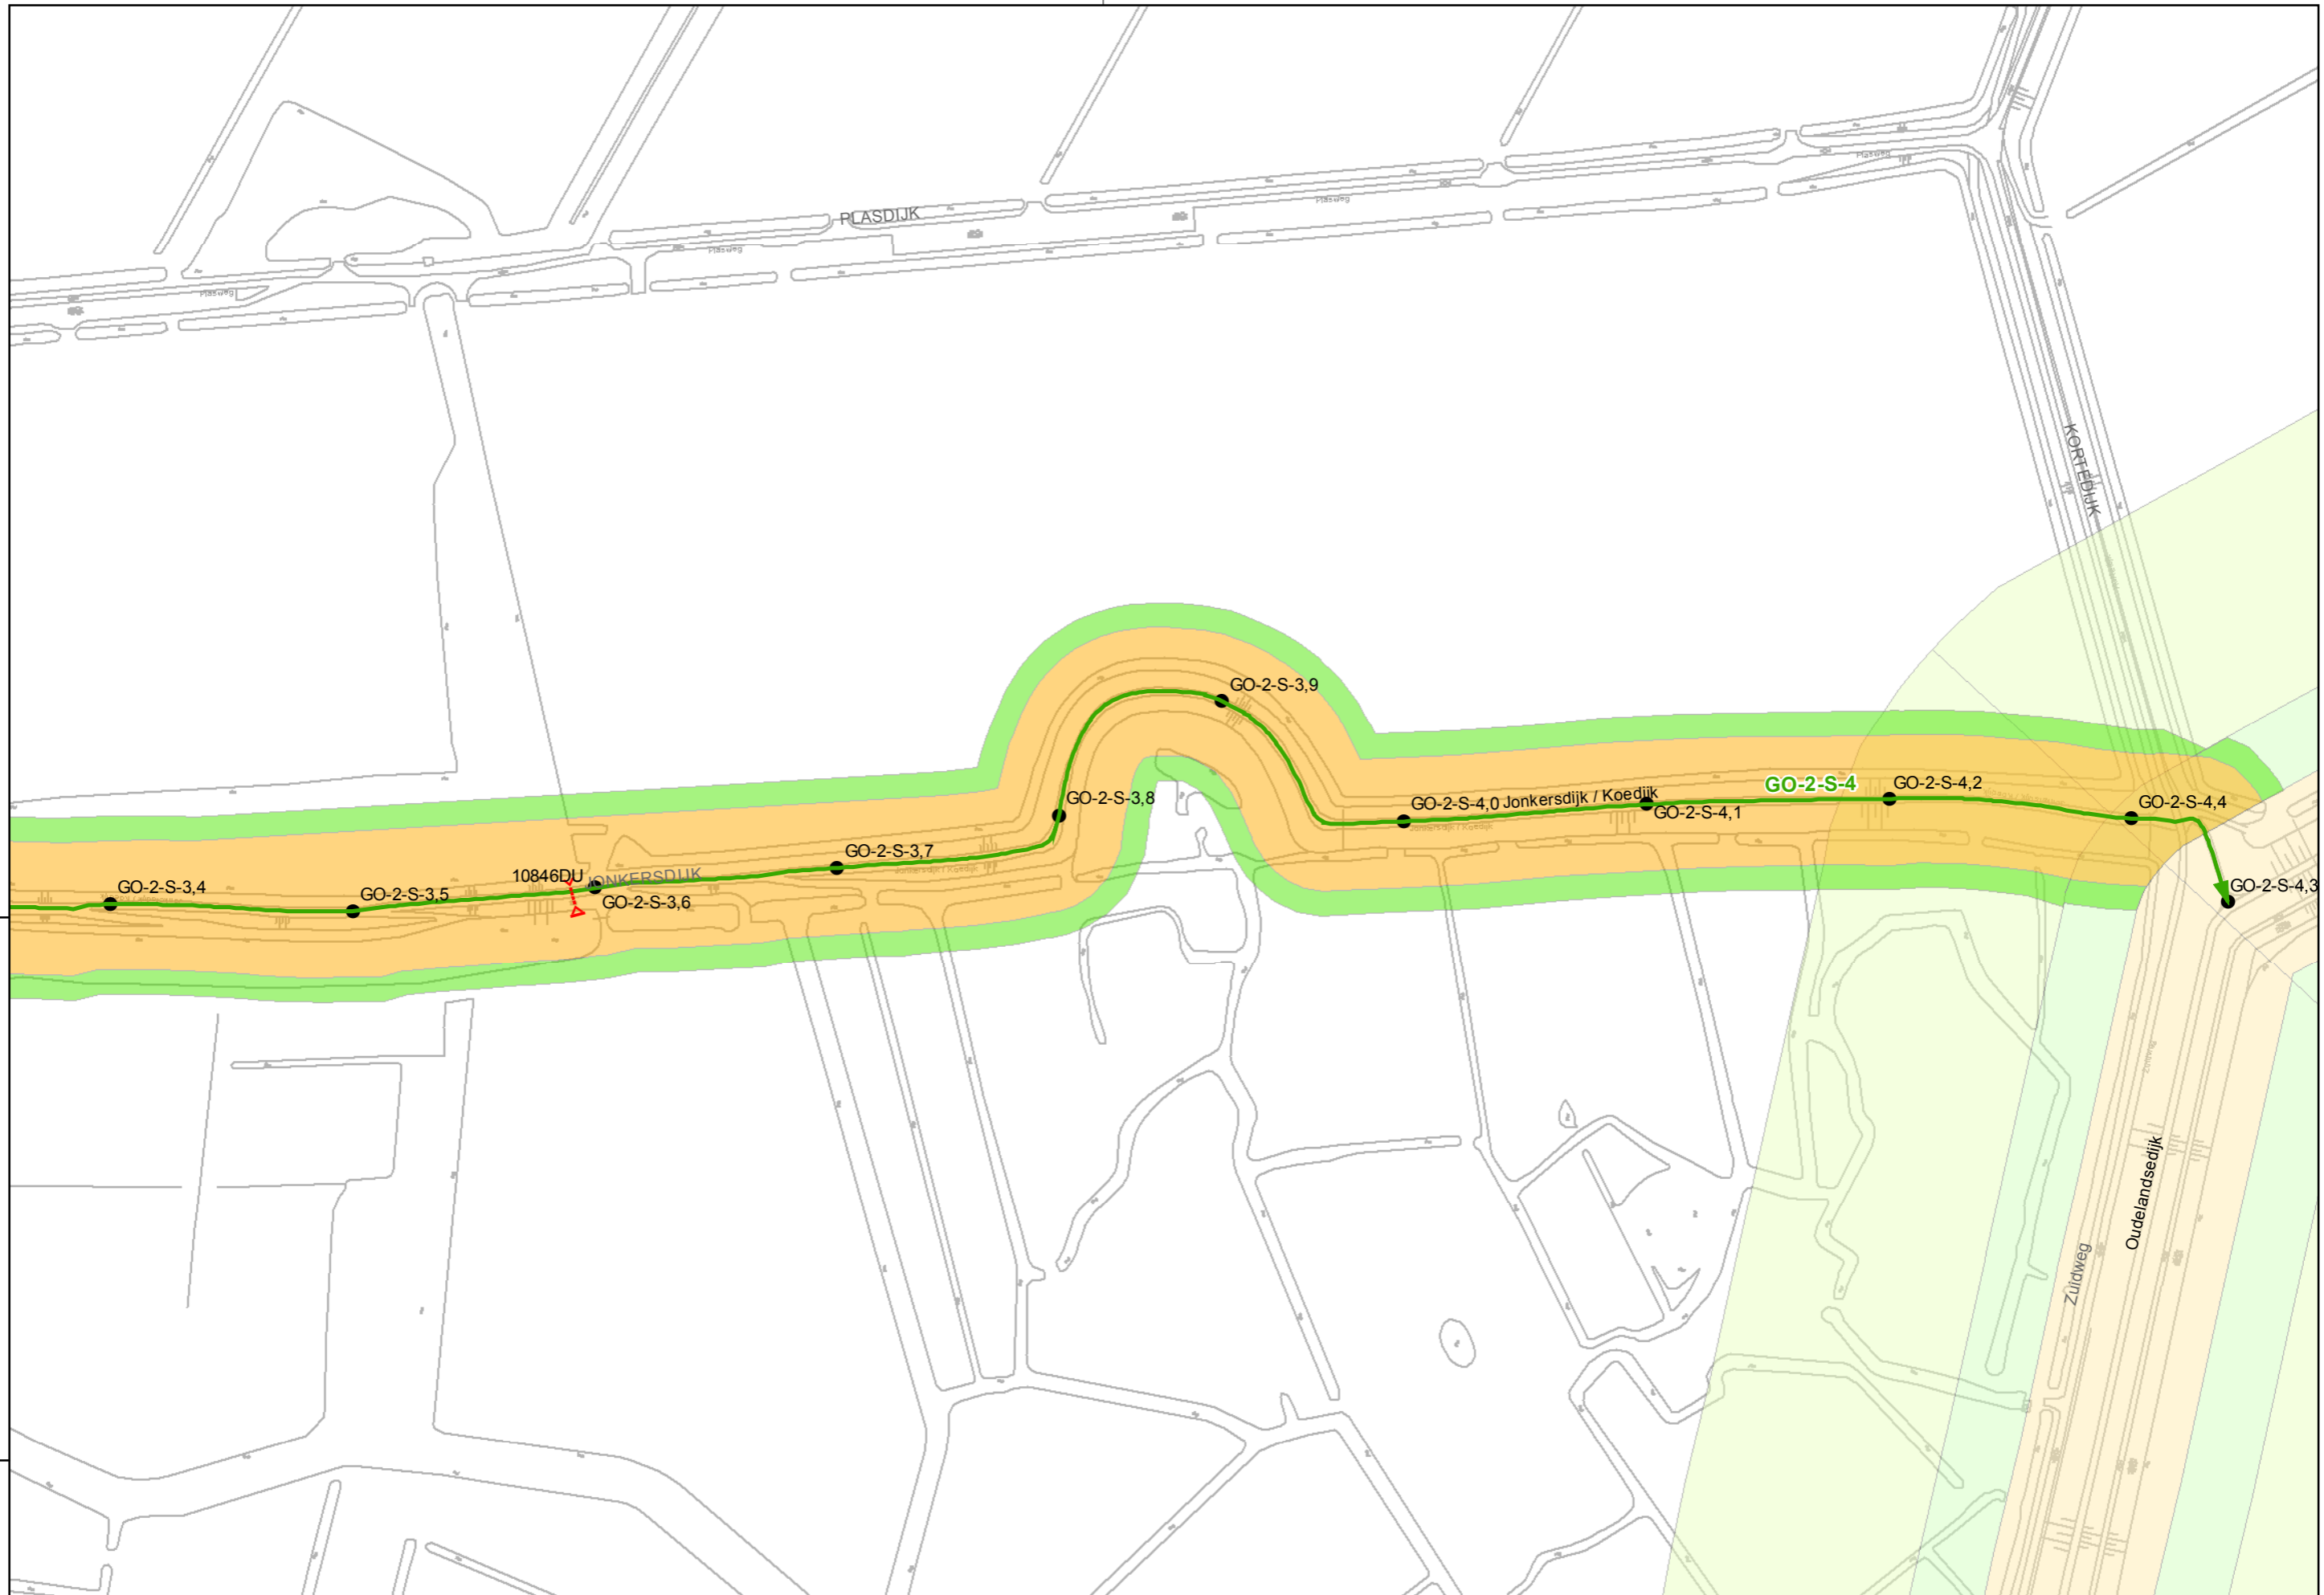

waterschap
Hollandse
Delta

waterschap Hollandse Delta

Handelsweg 100 Postbus 4103 2980 GC Ridderkerk
tel. 088 9743000 fax 088 9743001 www.wshd.nl info@wshd.nl

Legger regionale waterkeringen
16-08-2012