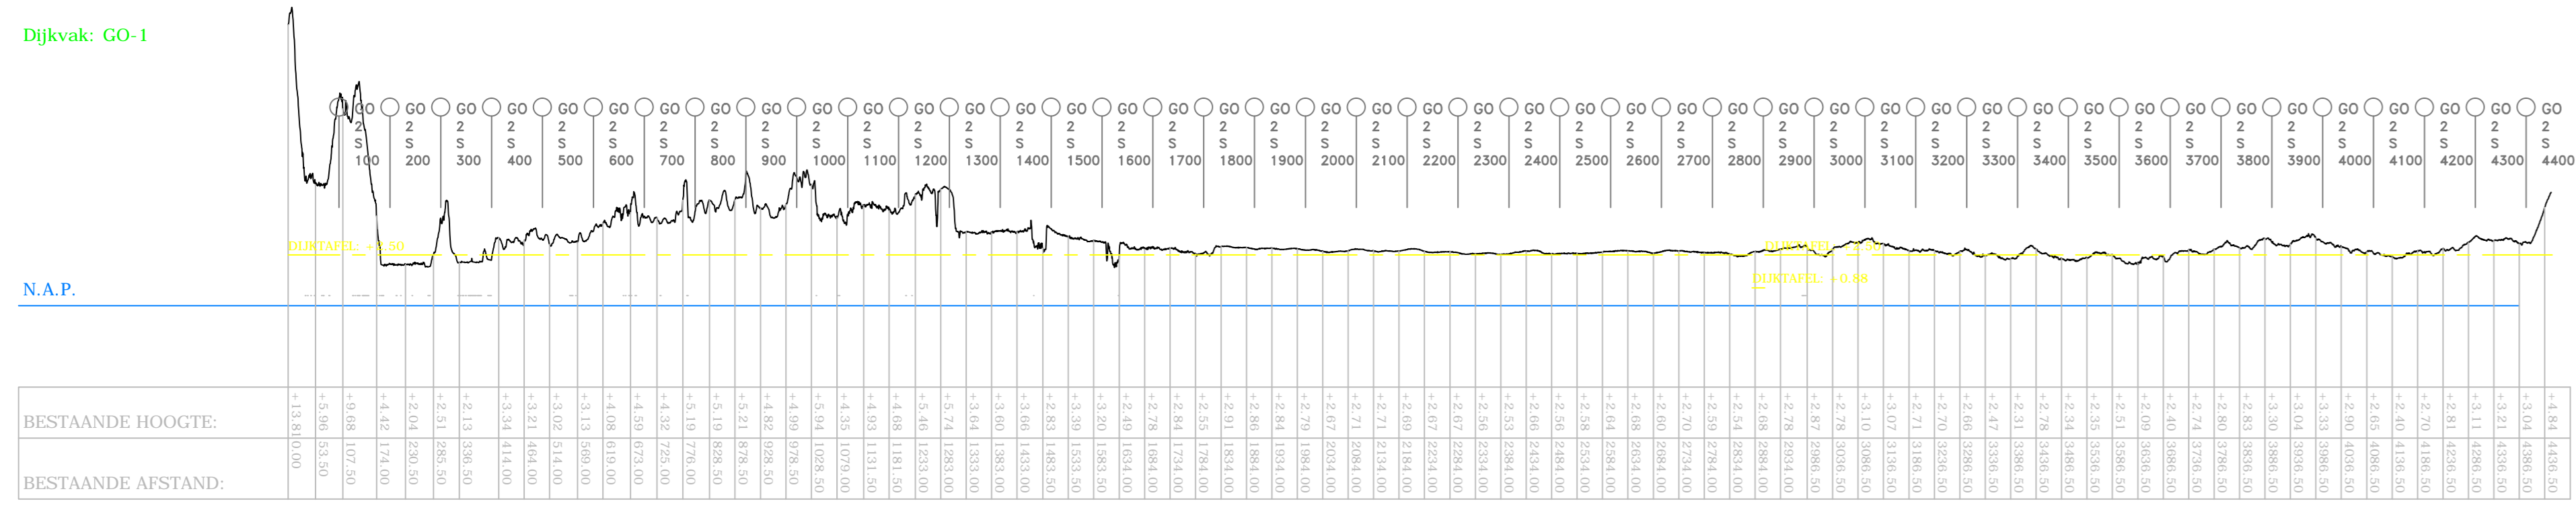

Auteur: C.P. van Putten  
G. van der Kolk

**Legger regionale waterkeringen**  
Lengteprofielen Regio Goeres Overflakkee

Versie : 27-11-2012  
Schaal : 1:10000 1:250  
Project :  
Blad 1 van 2

Behoort bij:  
Referentie : 11038A034  
Auteur : C.P. van Patten