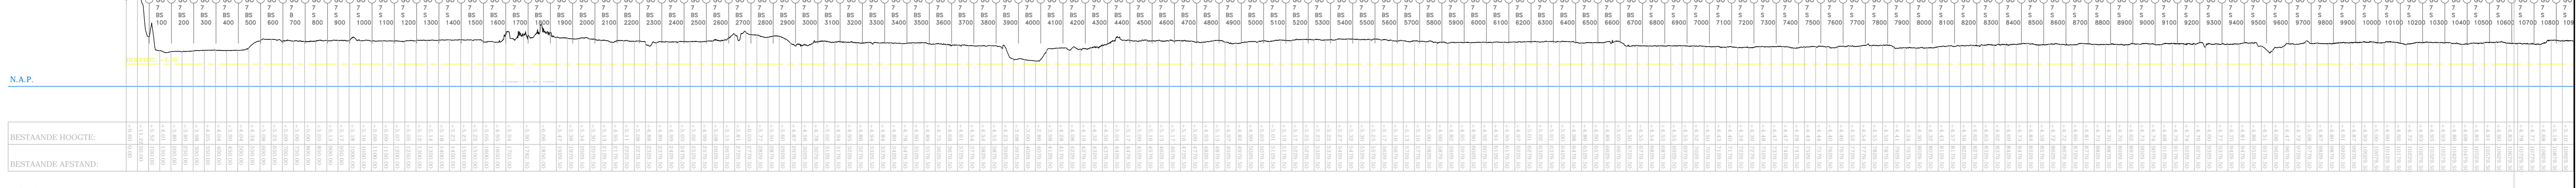

Auteur: C.P. van Putten  
G. van der Kolk

**Legger regionale waterkeringen**  
Lengteprofielen Regio Goeres Overflakkee

Versie : 27-11-2012  
Schaal : 1:10000 1:250  
Project :  
Blad 1 van 2

Behoort bij:  
Referentie : 11038A034  
Auteur : C.P. van Patten