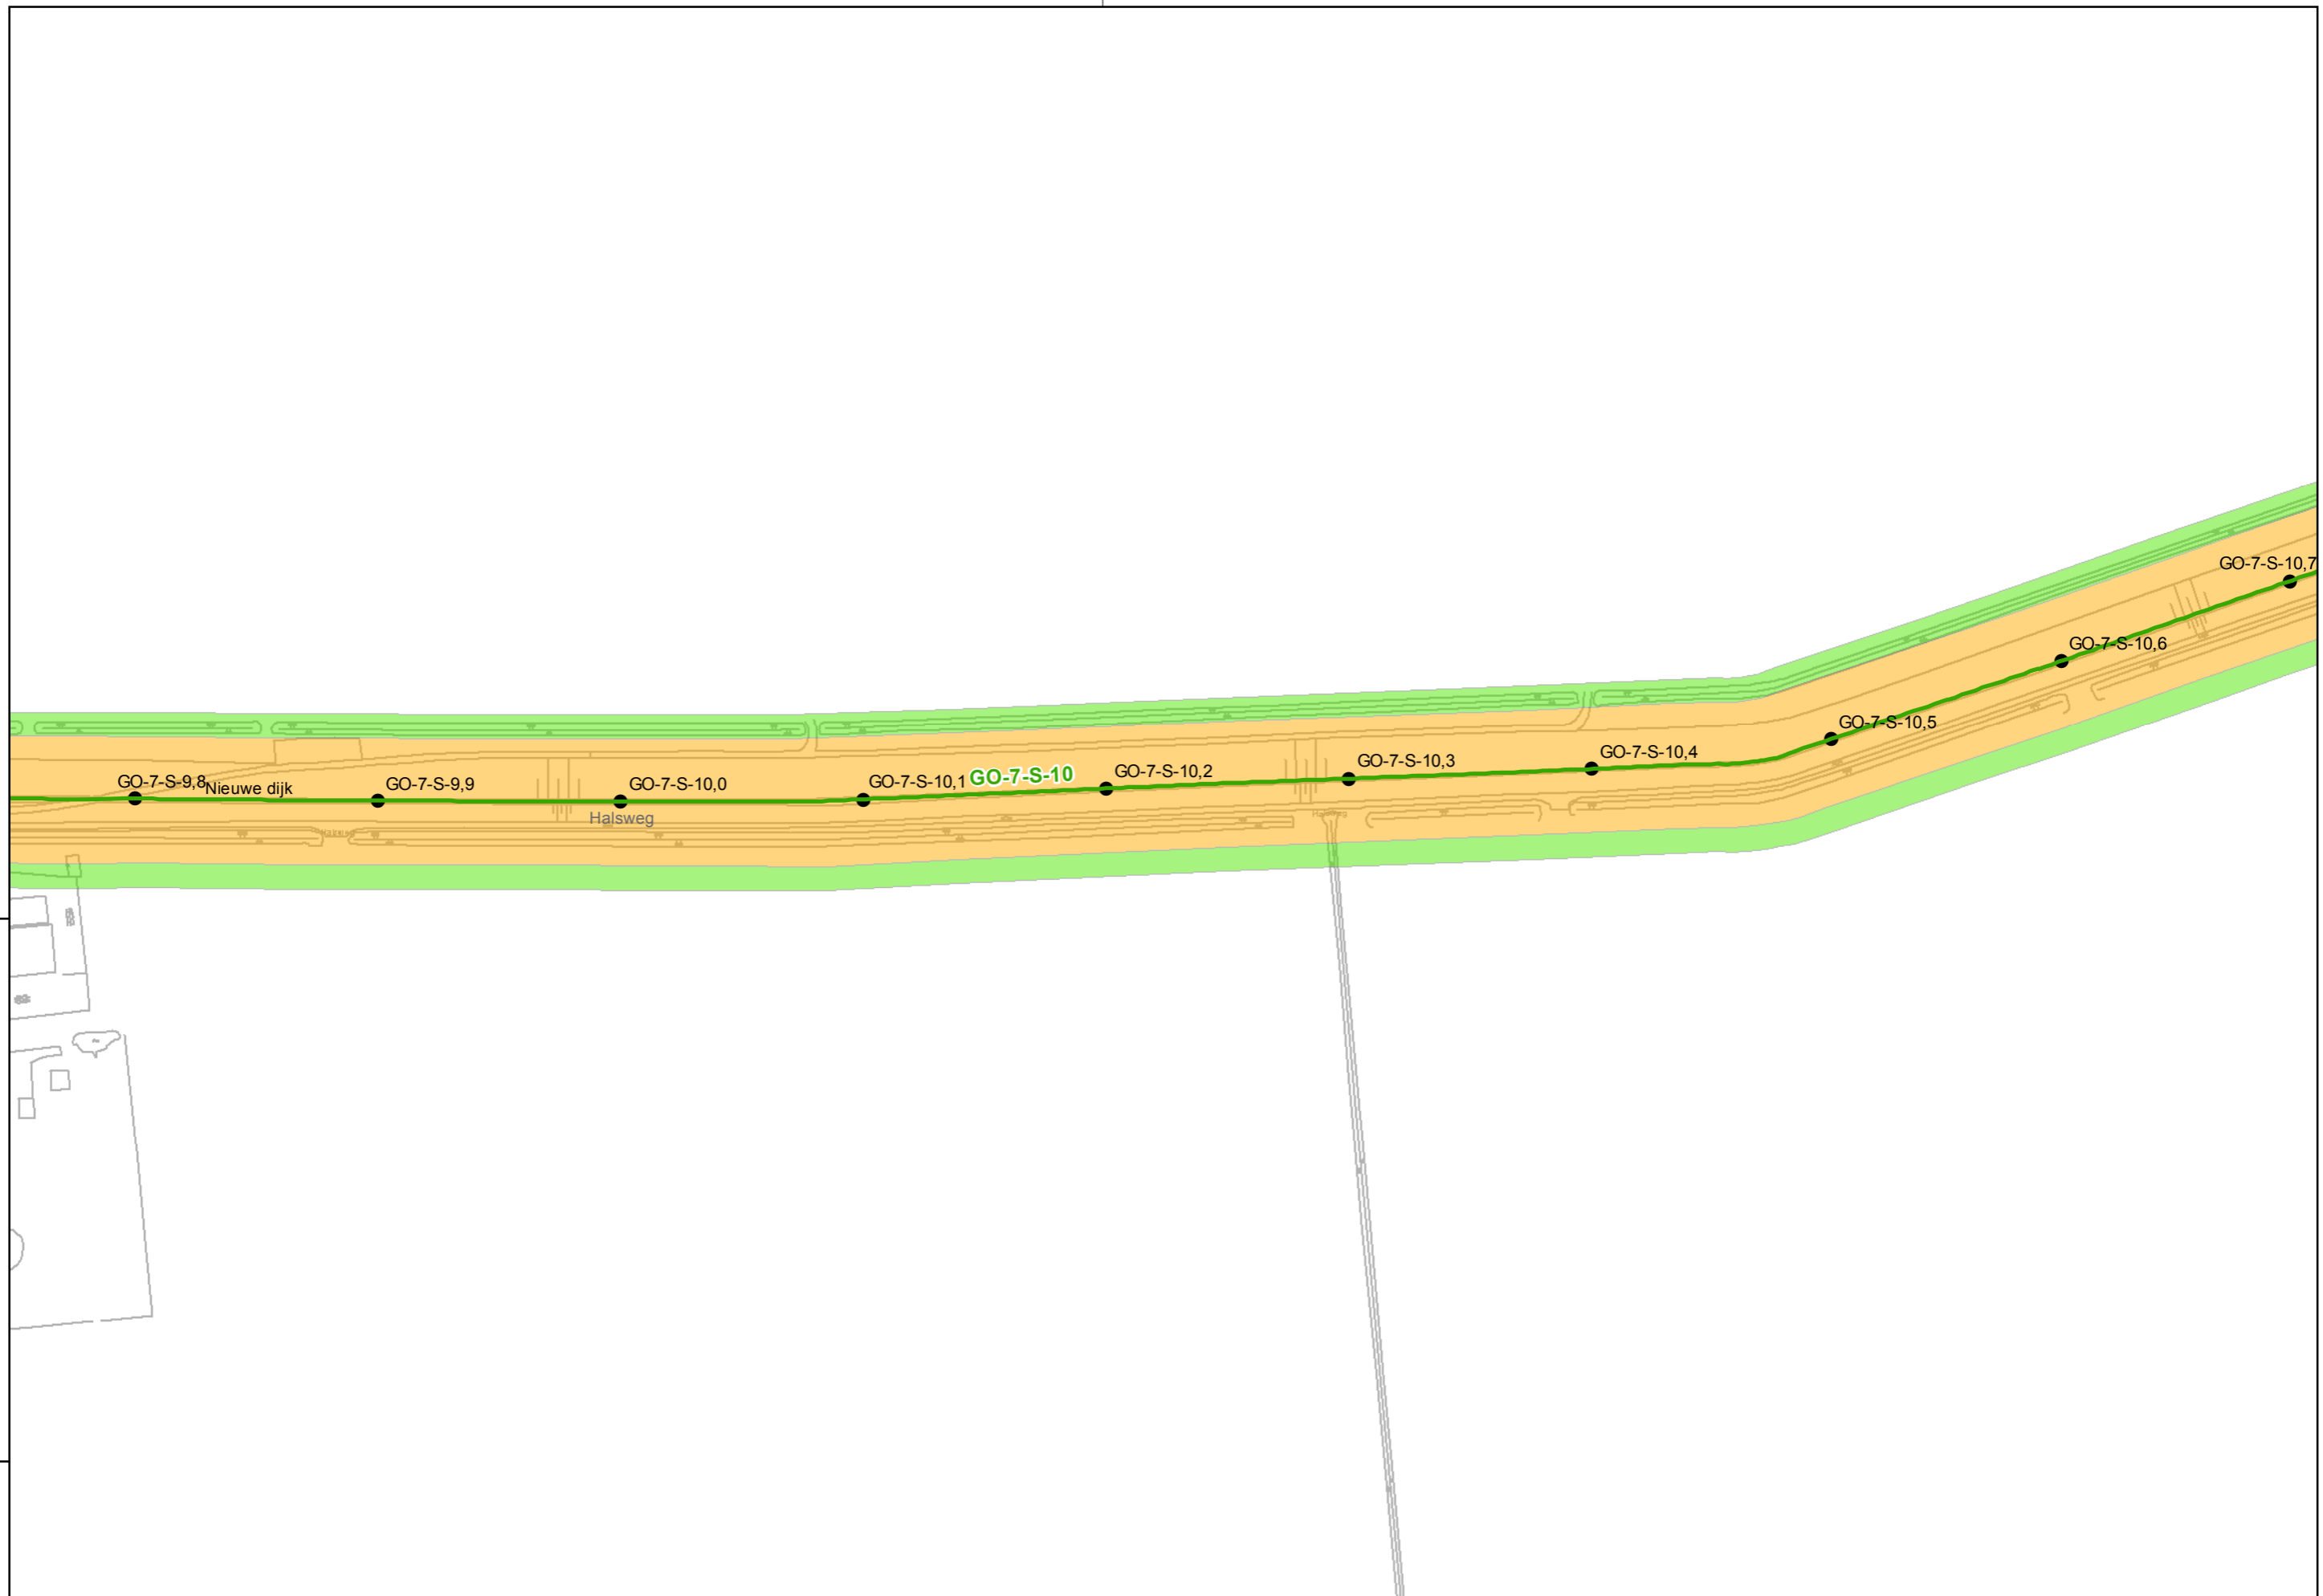

waterschap
Hollandse
Delta

waterschap Hollandse Delta

Handelsweg 100 Postbus 4103 2980 GC Ridderkerk
tel. 088 9743000 fax 088 9743001 www.wshd.nl info@wshd.nl

Legger regionale waterkeringen
16-08-2012