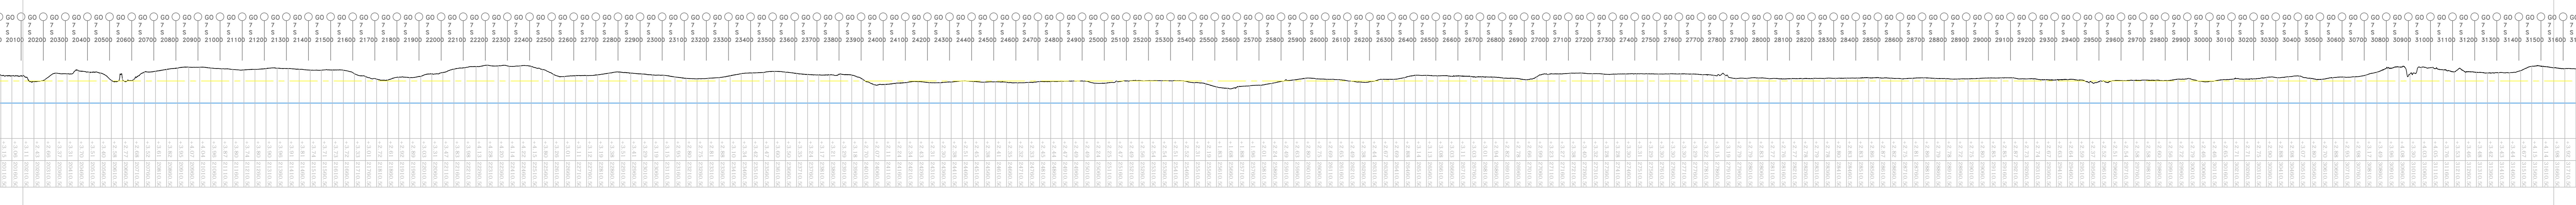

Legger regionale waterkeringen
Lengteprofielen Regio Goeres Overflakkee

Logo: waterschap Hollandse Delta

Versie : 27-11-2012
Schaal : 1:10000 1:250
Project :
Blad 1 van 2

Behoort bij :
Referentie : 11038A034
Auteur : C.P. van Patten

Hansbeekweg 100 Postbus 4103 2580 GC ROTTERDAM
tel. 088 - 974 30 00 fax 088 - 974 30 03 www.hollandse-delta.nl