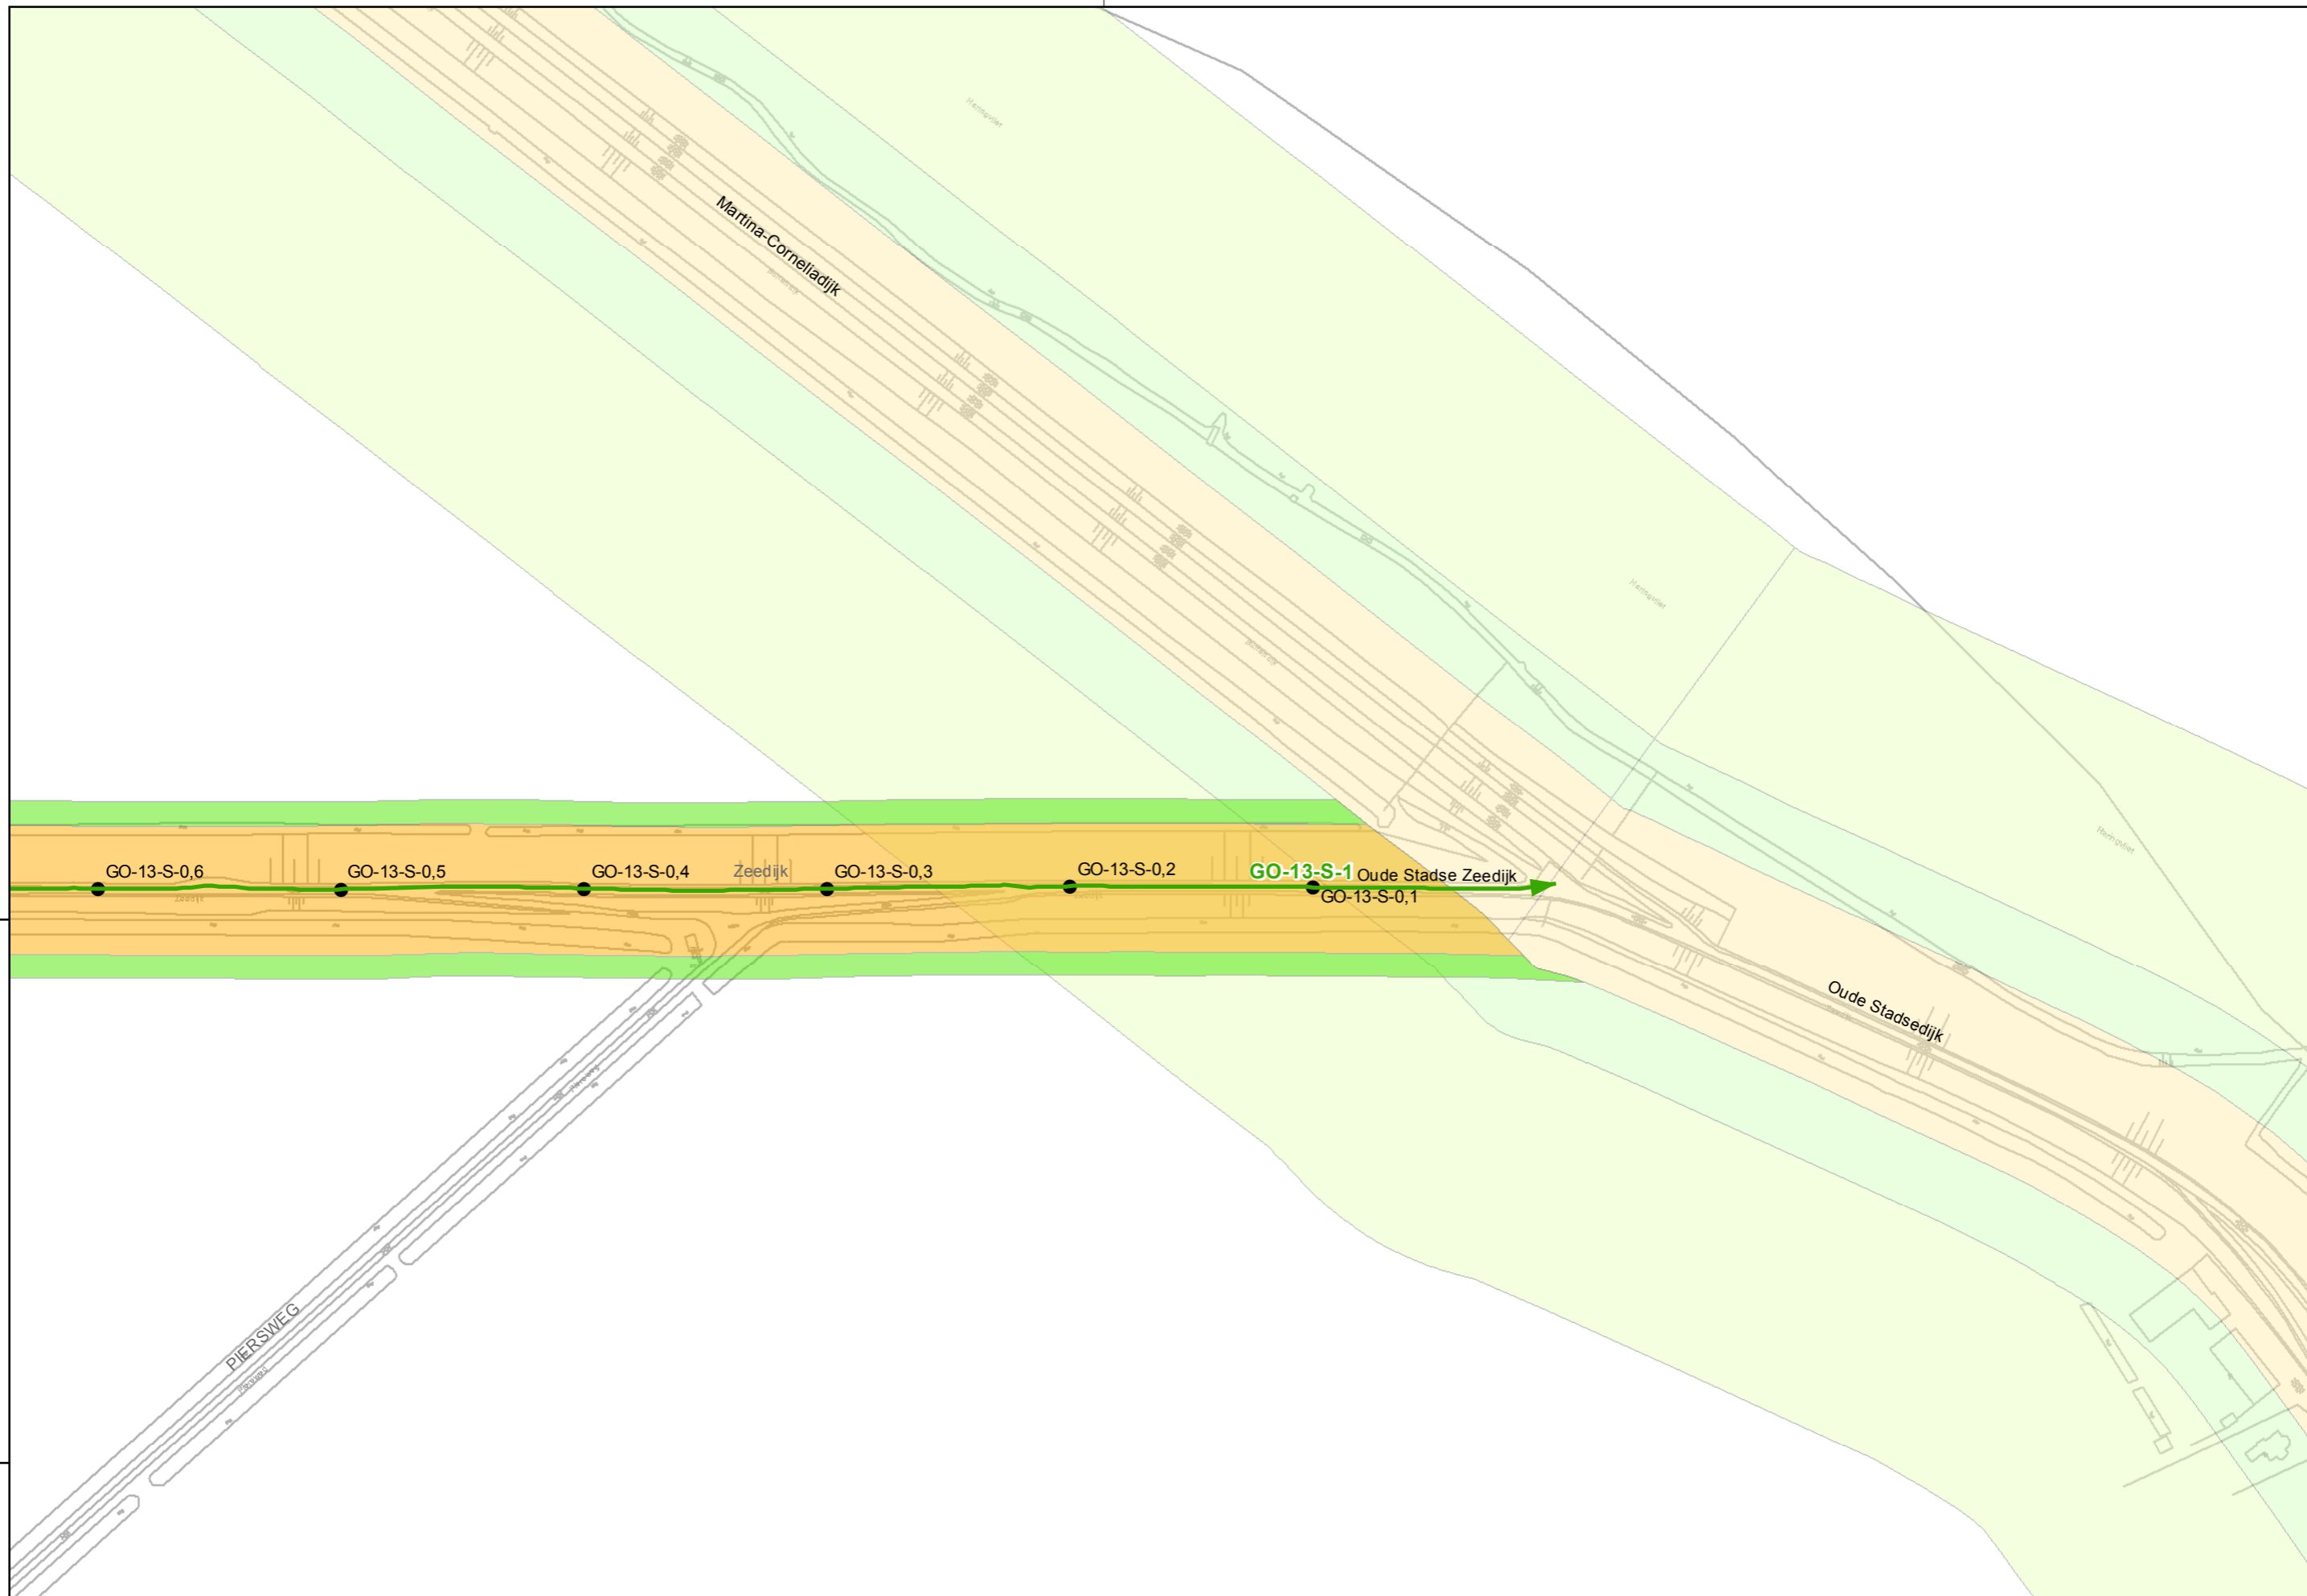

waterschap
Hollandse
Delta

waterschap Hollandse Delta

Handelsweg 100 Postbus 4103 2980 GC Ridderkerk
tel. 088 9743000 fax 088 9743001 www.wshd.nl info@wshd.nl

**Legger regionale waterkeringen
16-08-2012**