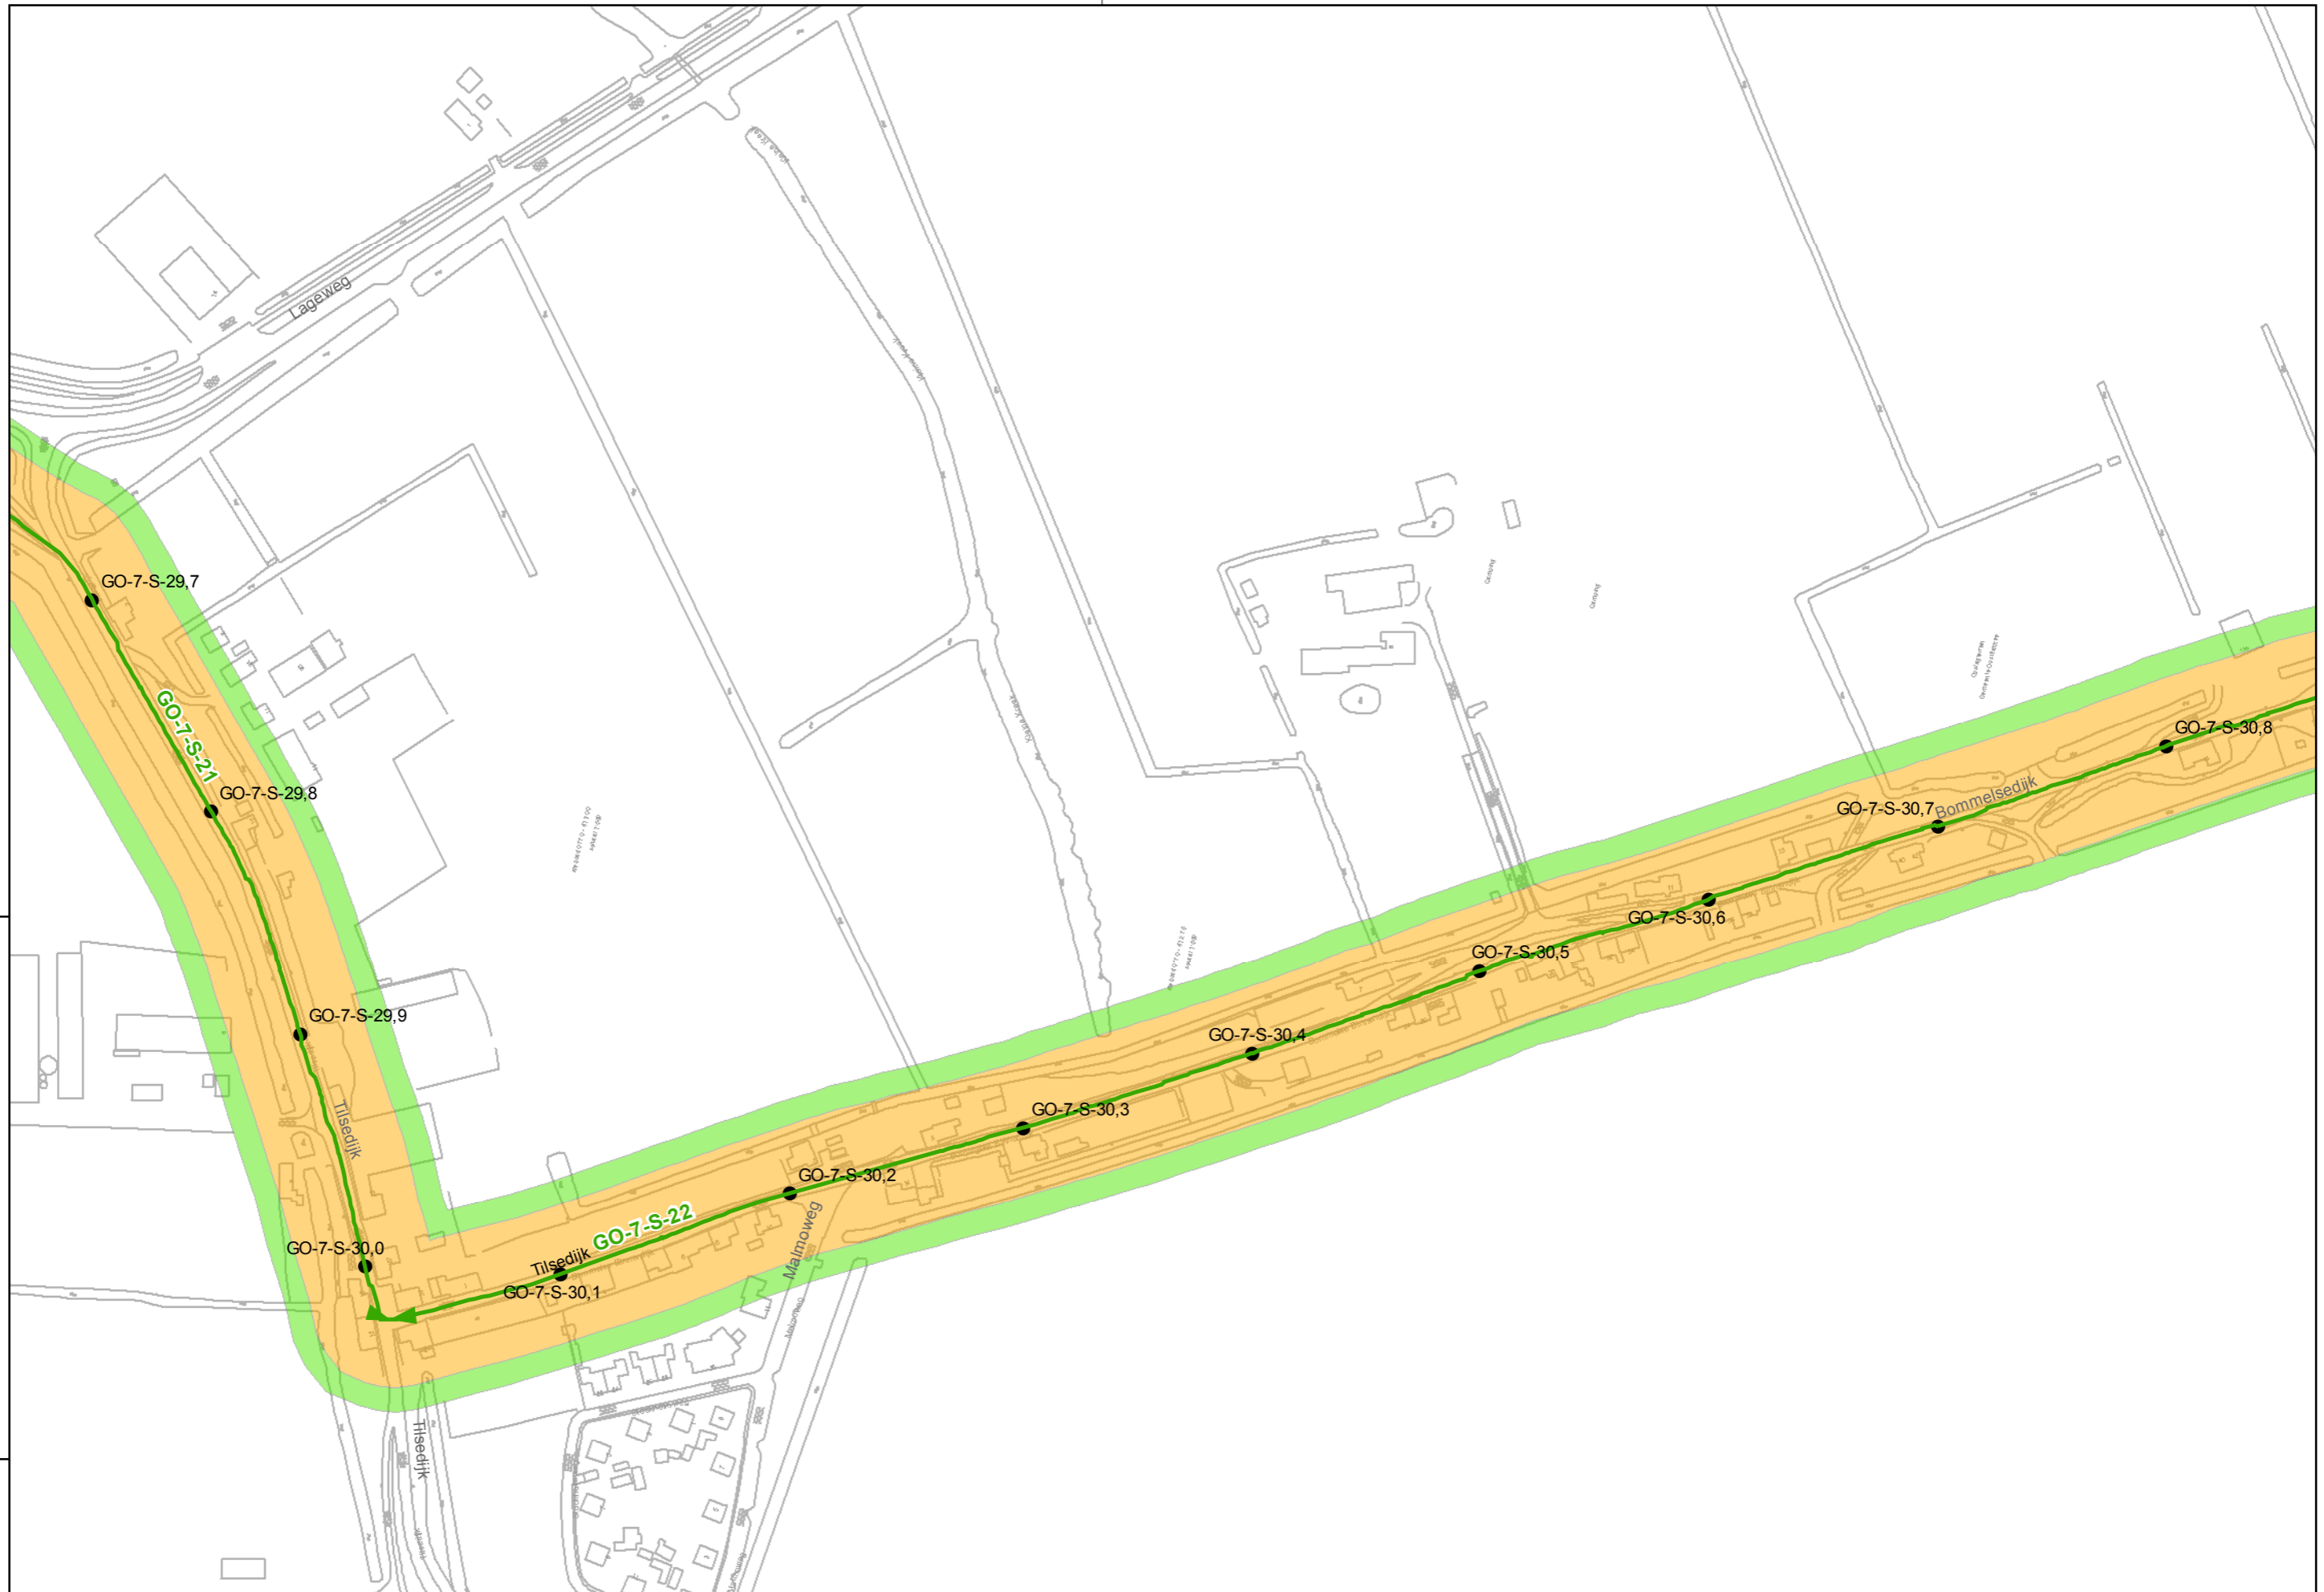

Legger regionale waterkeringen  
16-08-2012

Referentie: 11038G01 Schaal: 1:2.500  
Regio: Goeree Overflakkee Blad: 46 van 73

Auteur: C.P. van Putten  
G. van der Kolk

waterschap  
Hollandse  
Delta

**waterschap Hollandse Delta**