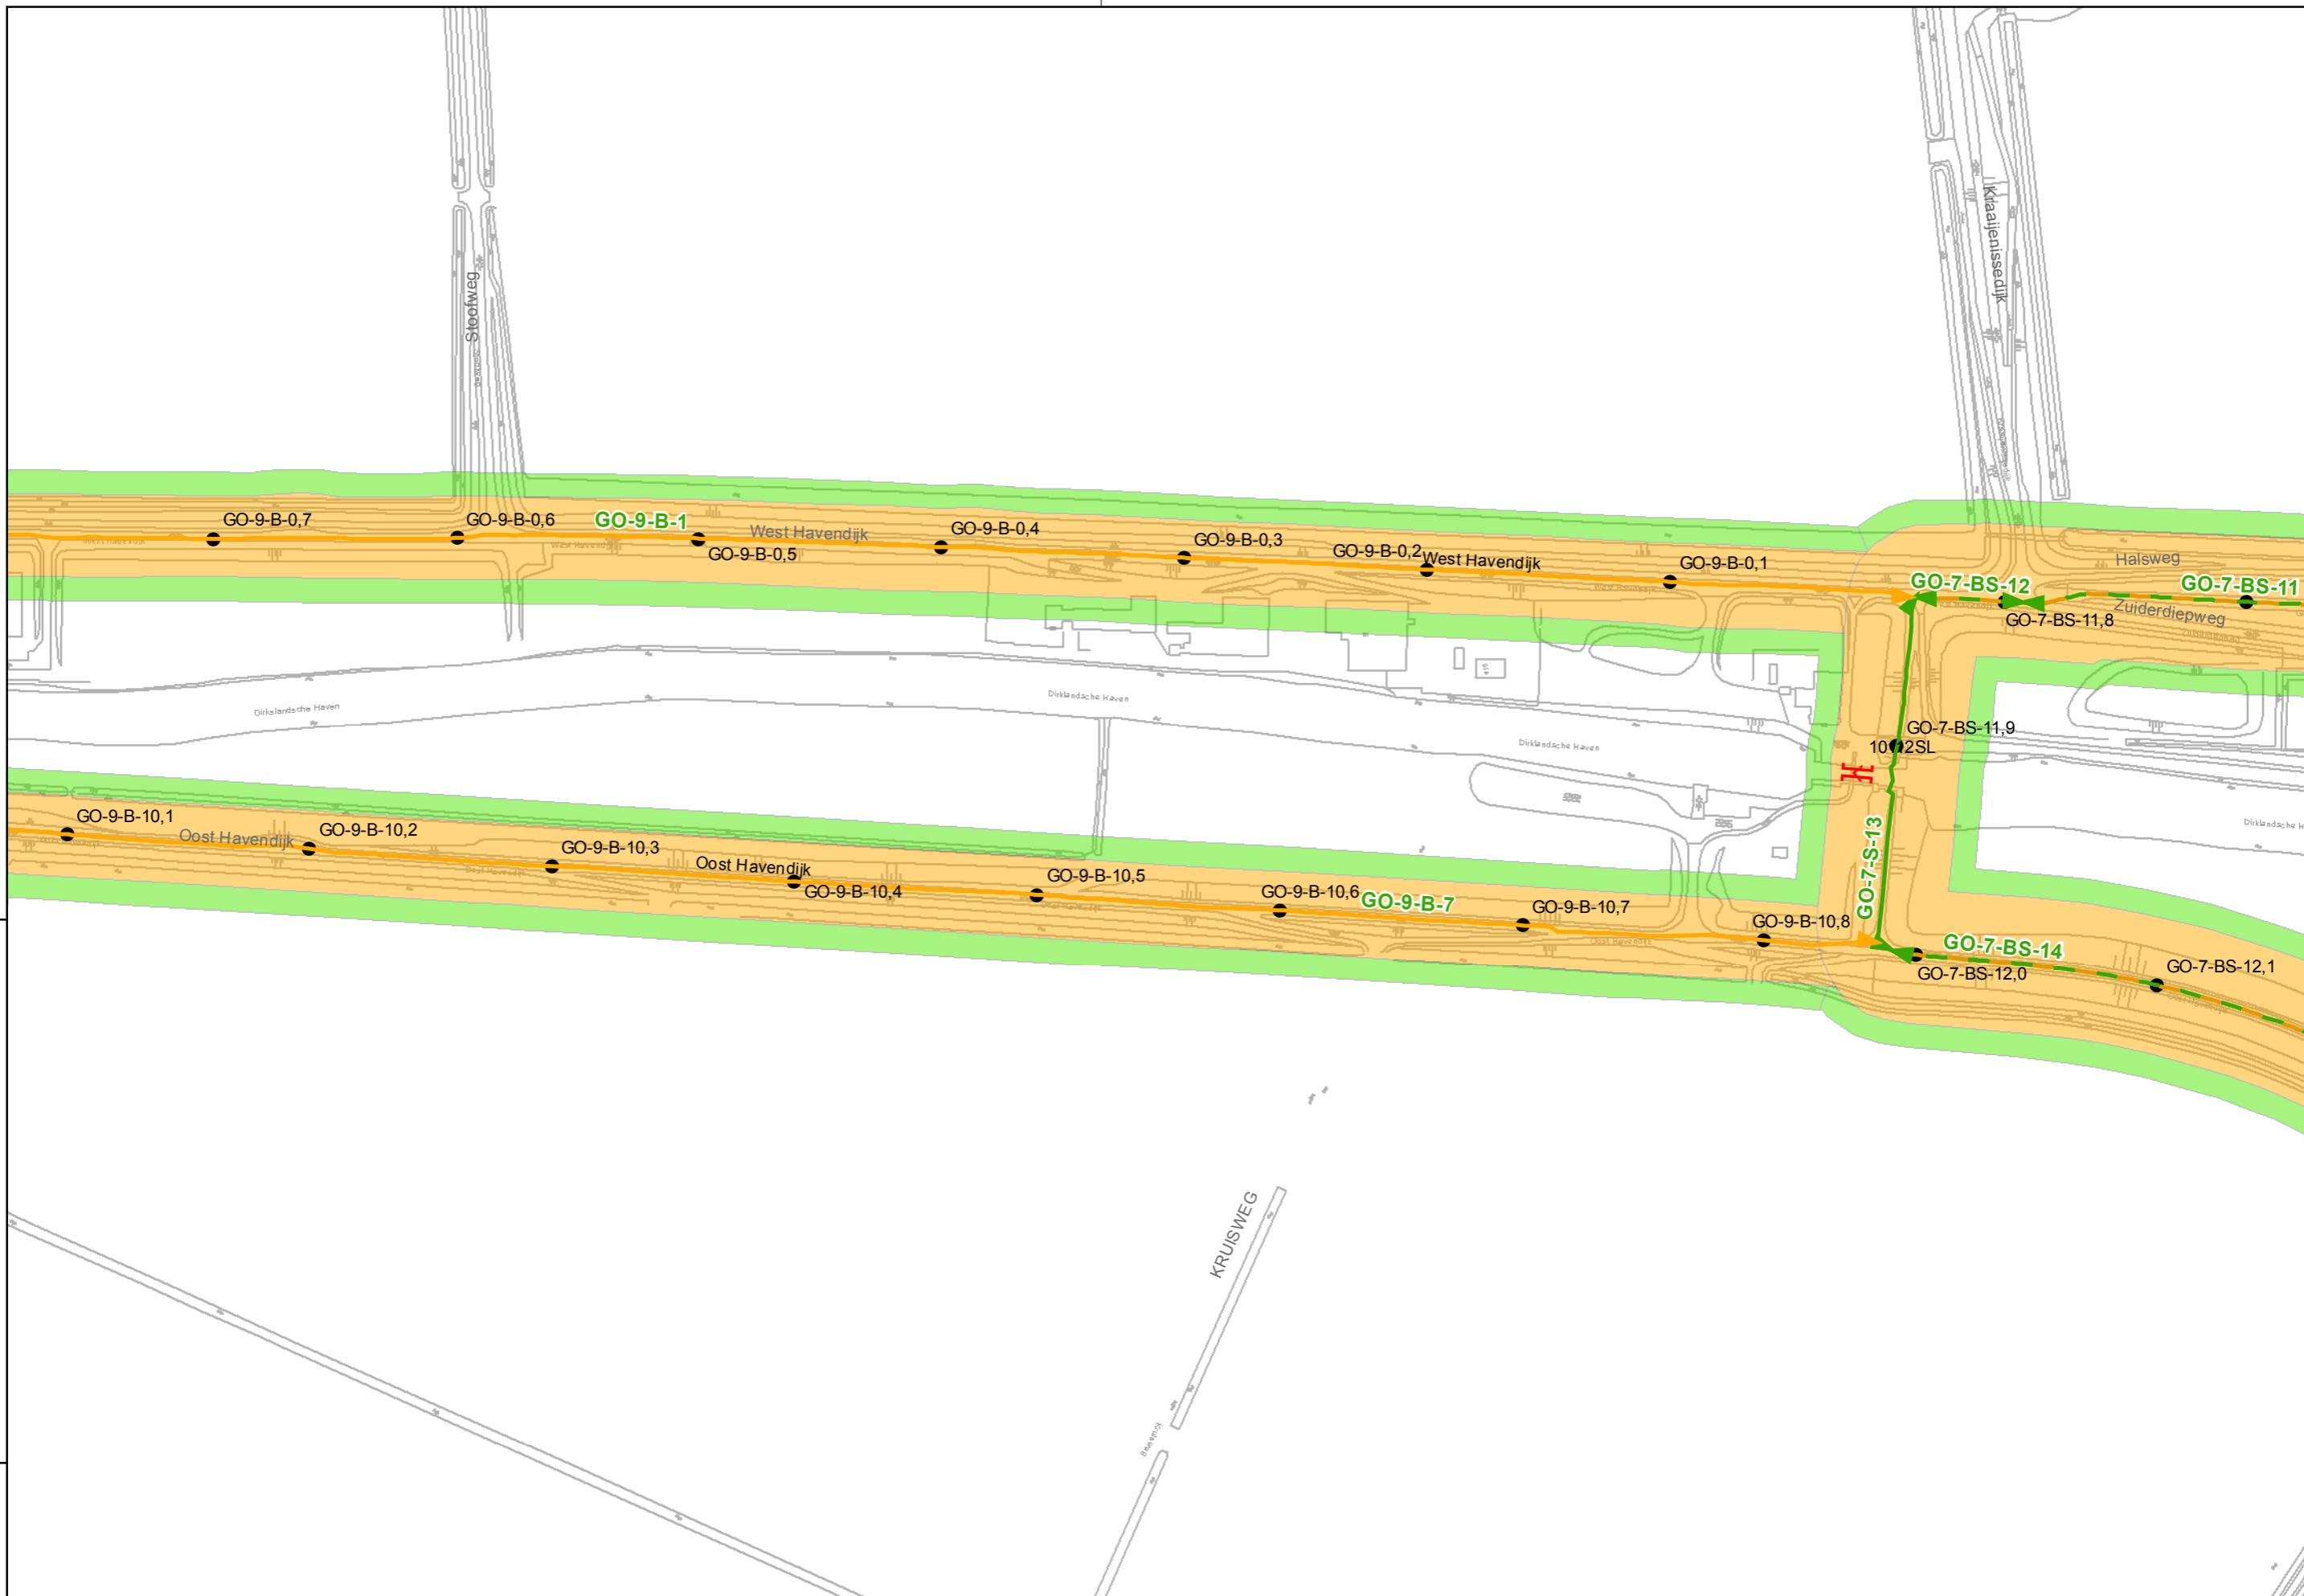

waterschap
Hollandse
Delta

waterschap Hollandse Delta

Handelsweg 100 Postbus 4103 2980 GC Ridderkerk
tel. 088 9743000 fax 088 9743001 www.wshd.nl info@wshd.nl

Legger regionale waterkeringen
16-08-2012