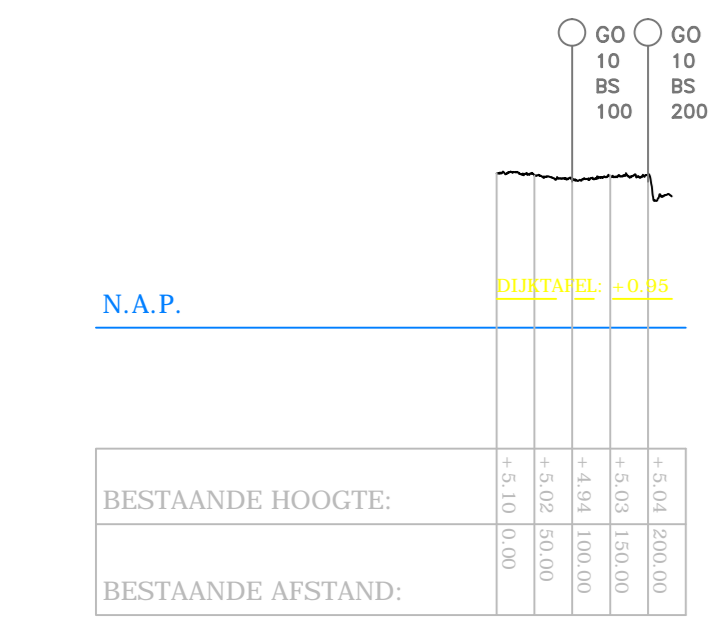

Legger regionale waterkeringen
Lengteprofielen Regio Goeres Overflakkee

Logo: waterschap Hollandse Delta

Versie : 27-11-2012
Schaal : 1:10000 1:250
Project :
Blad 1 van 2

Behoort bij :
Referentie : 11038A034
Auteur : C.P. van Patten

Hansbeekweg 100 Postbus 4103 2580 GC ROTTERDAM
tel. 088 - 974 30 00 fax 088 - 974 30 03 www.hollandse-delta.nl