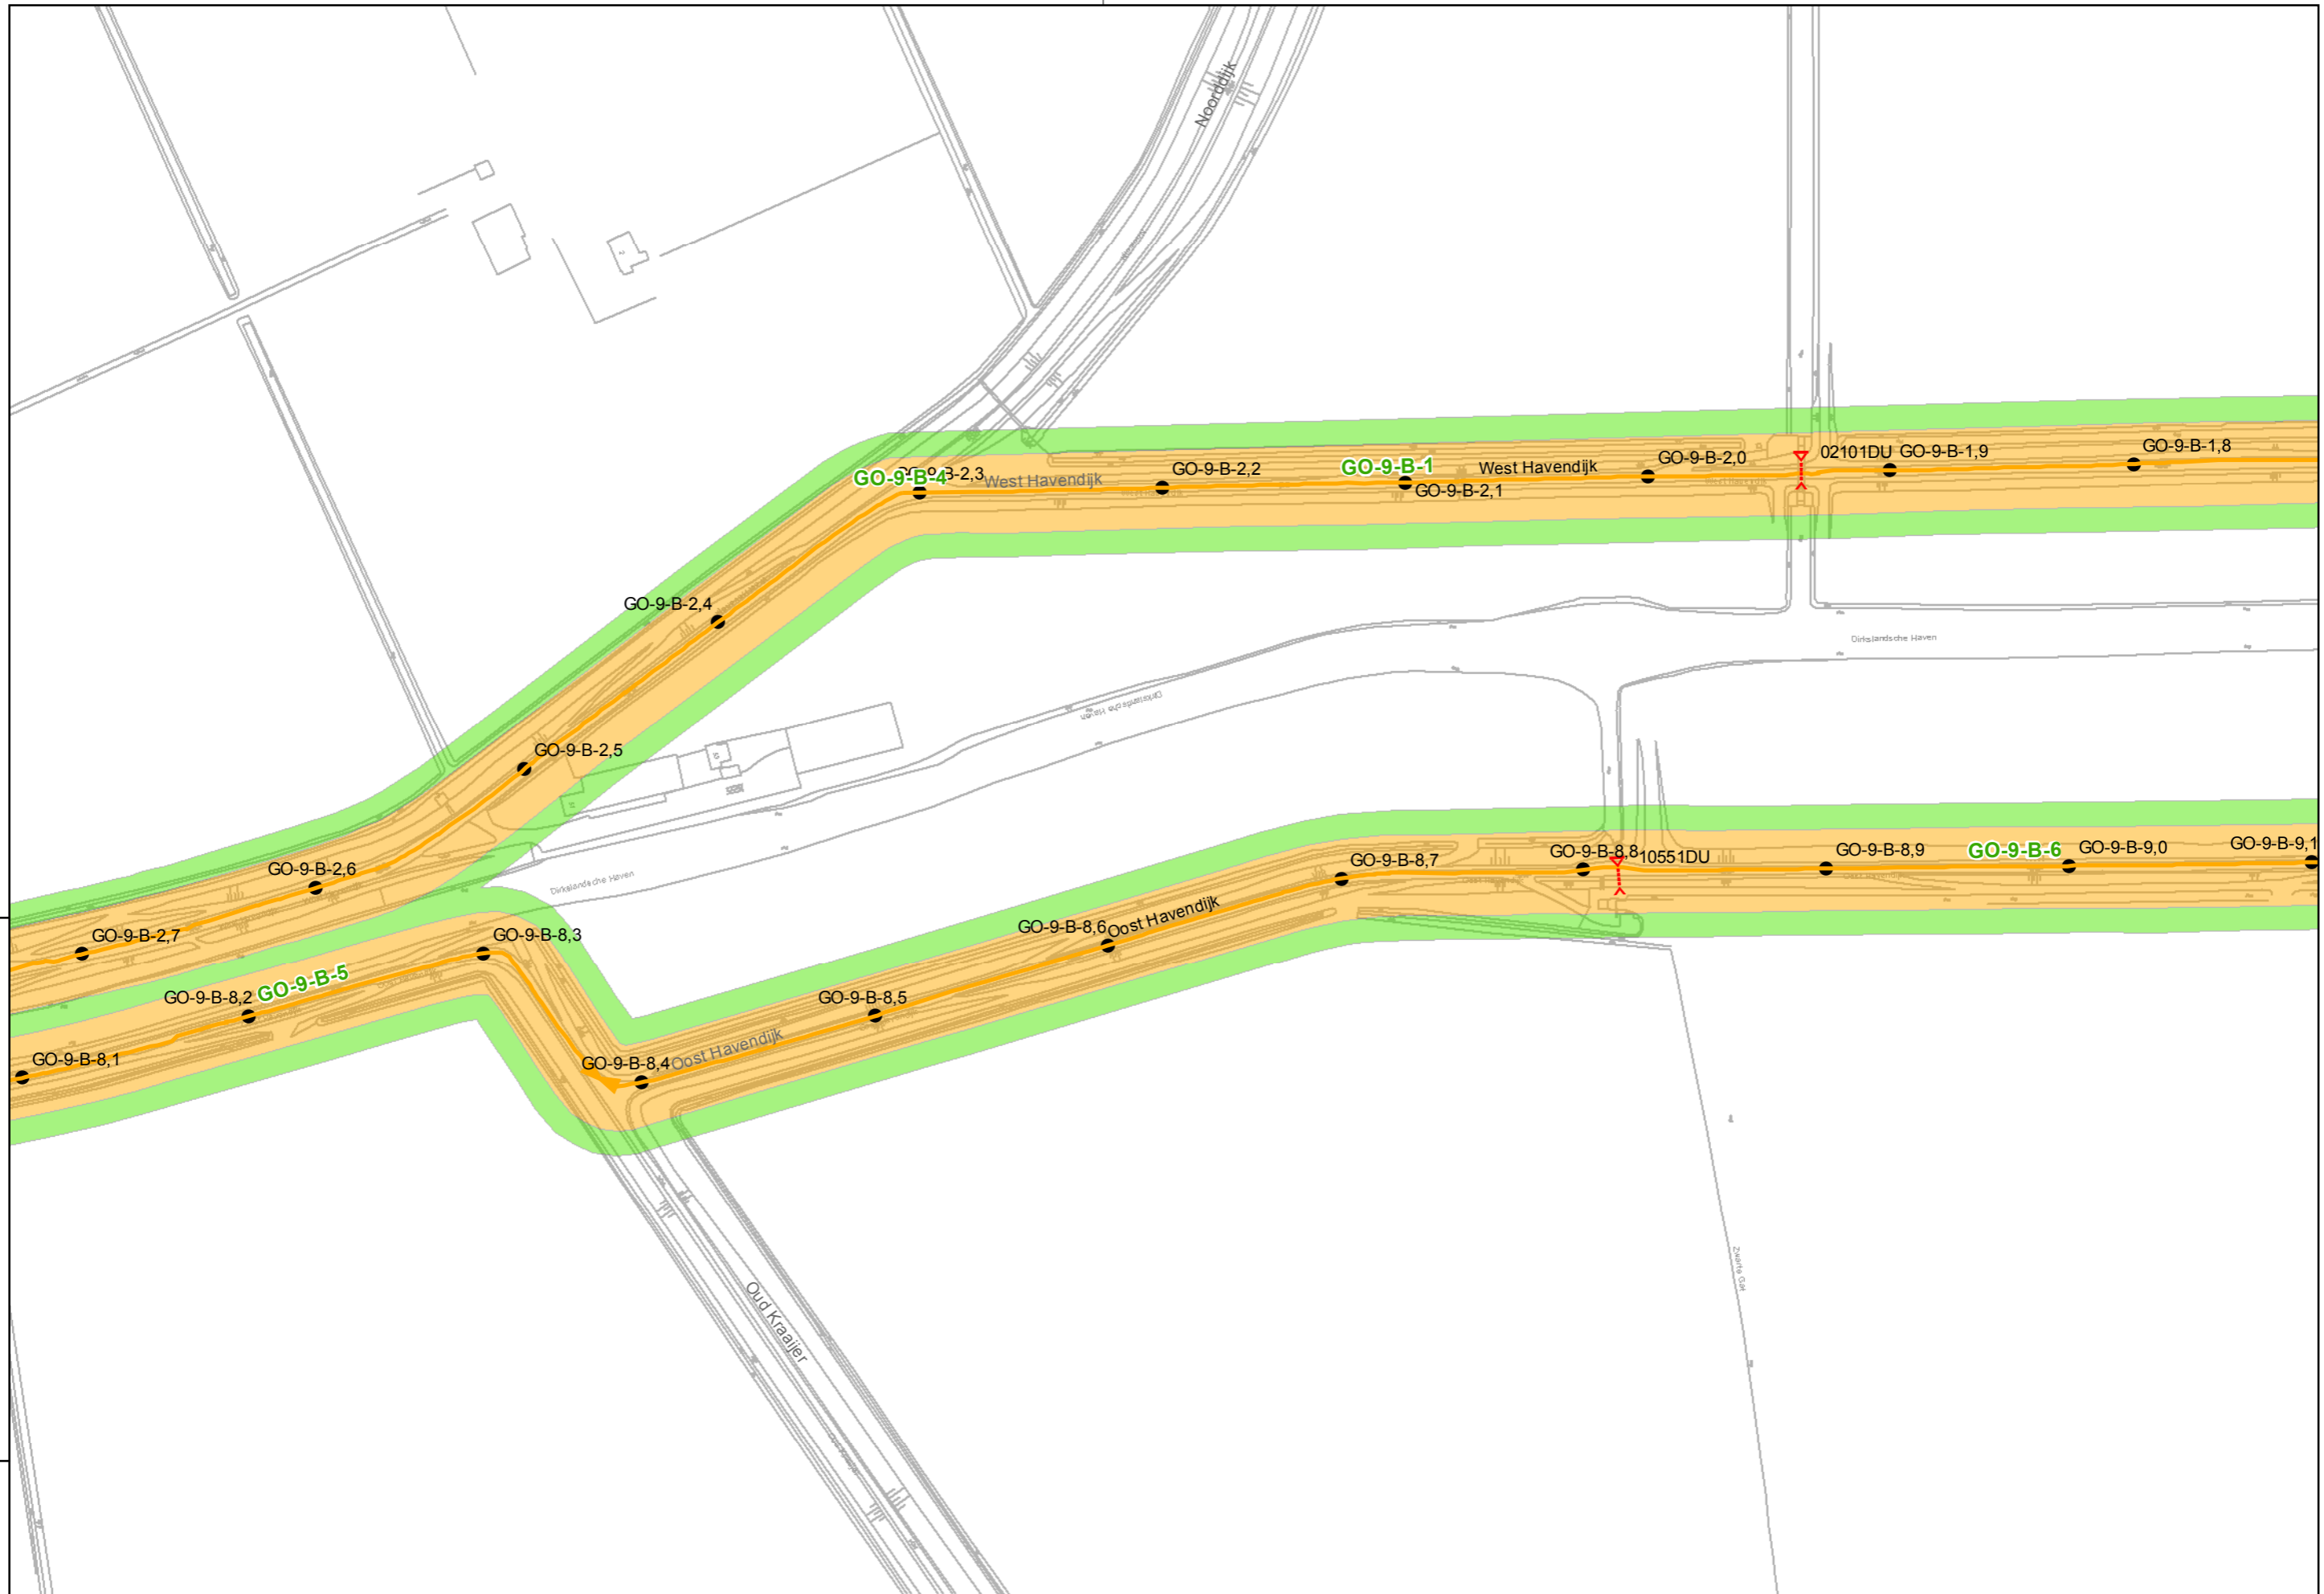

waterschap
Hollandse
Delta

waterschap Hollandse Delta

Handelsweg 100 Postbus 4103 2980 GC Ridderkerk
tel. 088 9743000 fax 088 9743001 www.wshd.nl info@wshd.nl

Legger regionale waterkeringen
16-08-2012