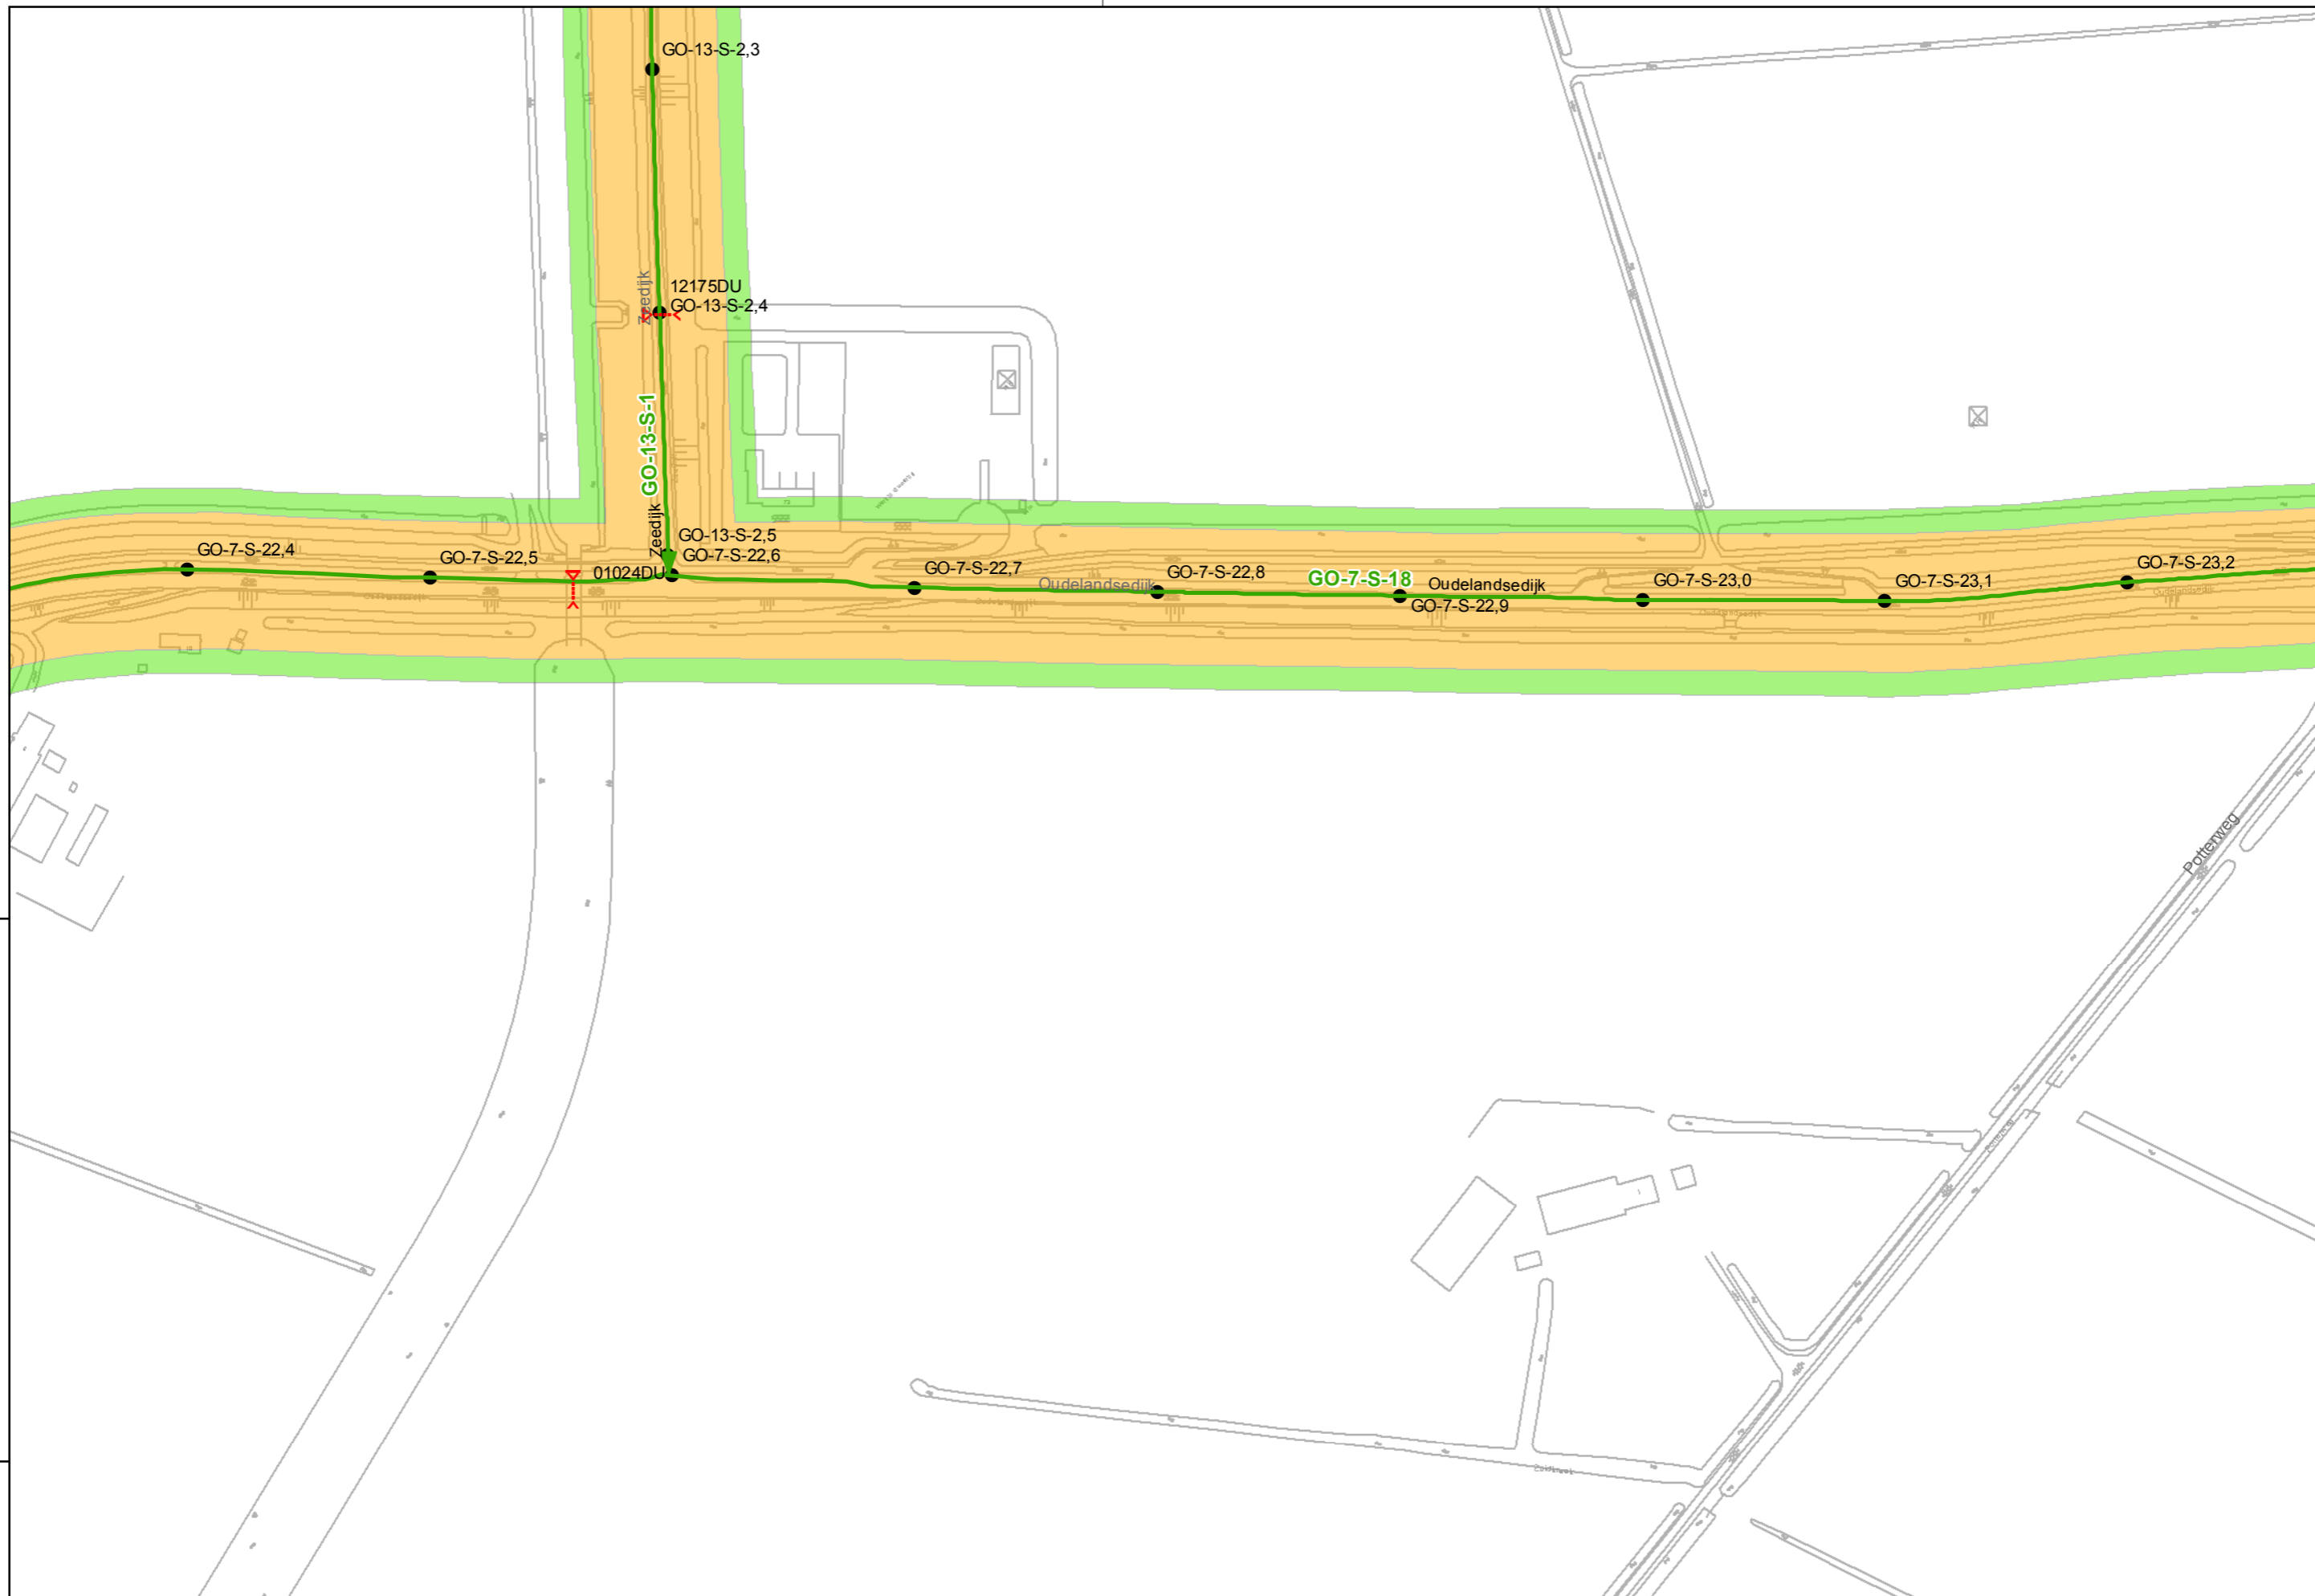

waterschap
Hollandse
Delta

waterschap Hollandse Delta

Handelsweg 100 Postbus 4103 2980 GC Ridderkerk
tel. 088 9743000 fax 088 9743001 www.wshd.nl info@wshd.nl

Legger regionale waterkeringen
16-08-2012

Referentie: 11038G01   Schaal: 1:2.500
Regio: Goeree Overflakkee   Blad: 38 van 73

Auteur: C.P. van Putten
G. van der Kolk