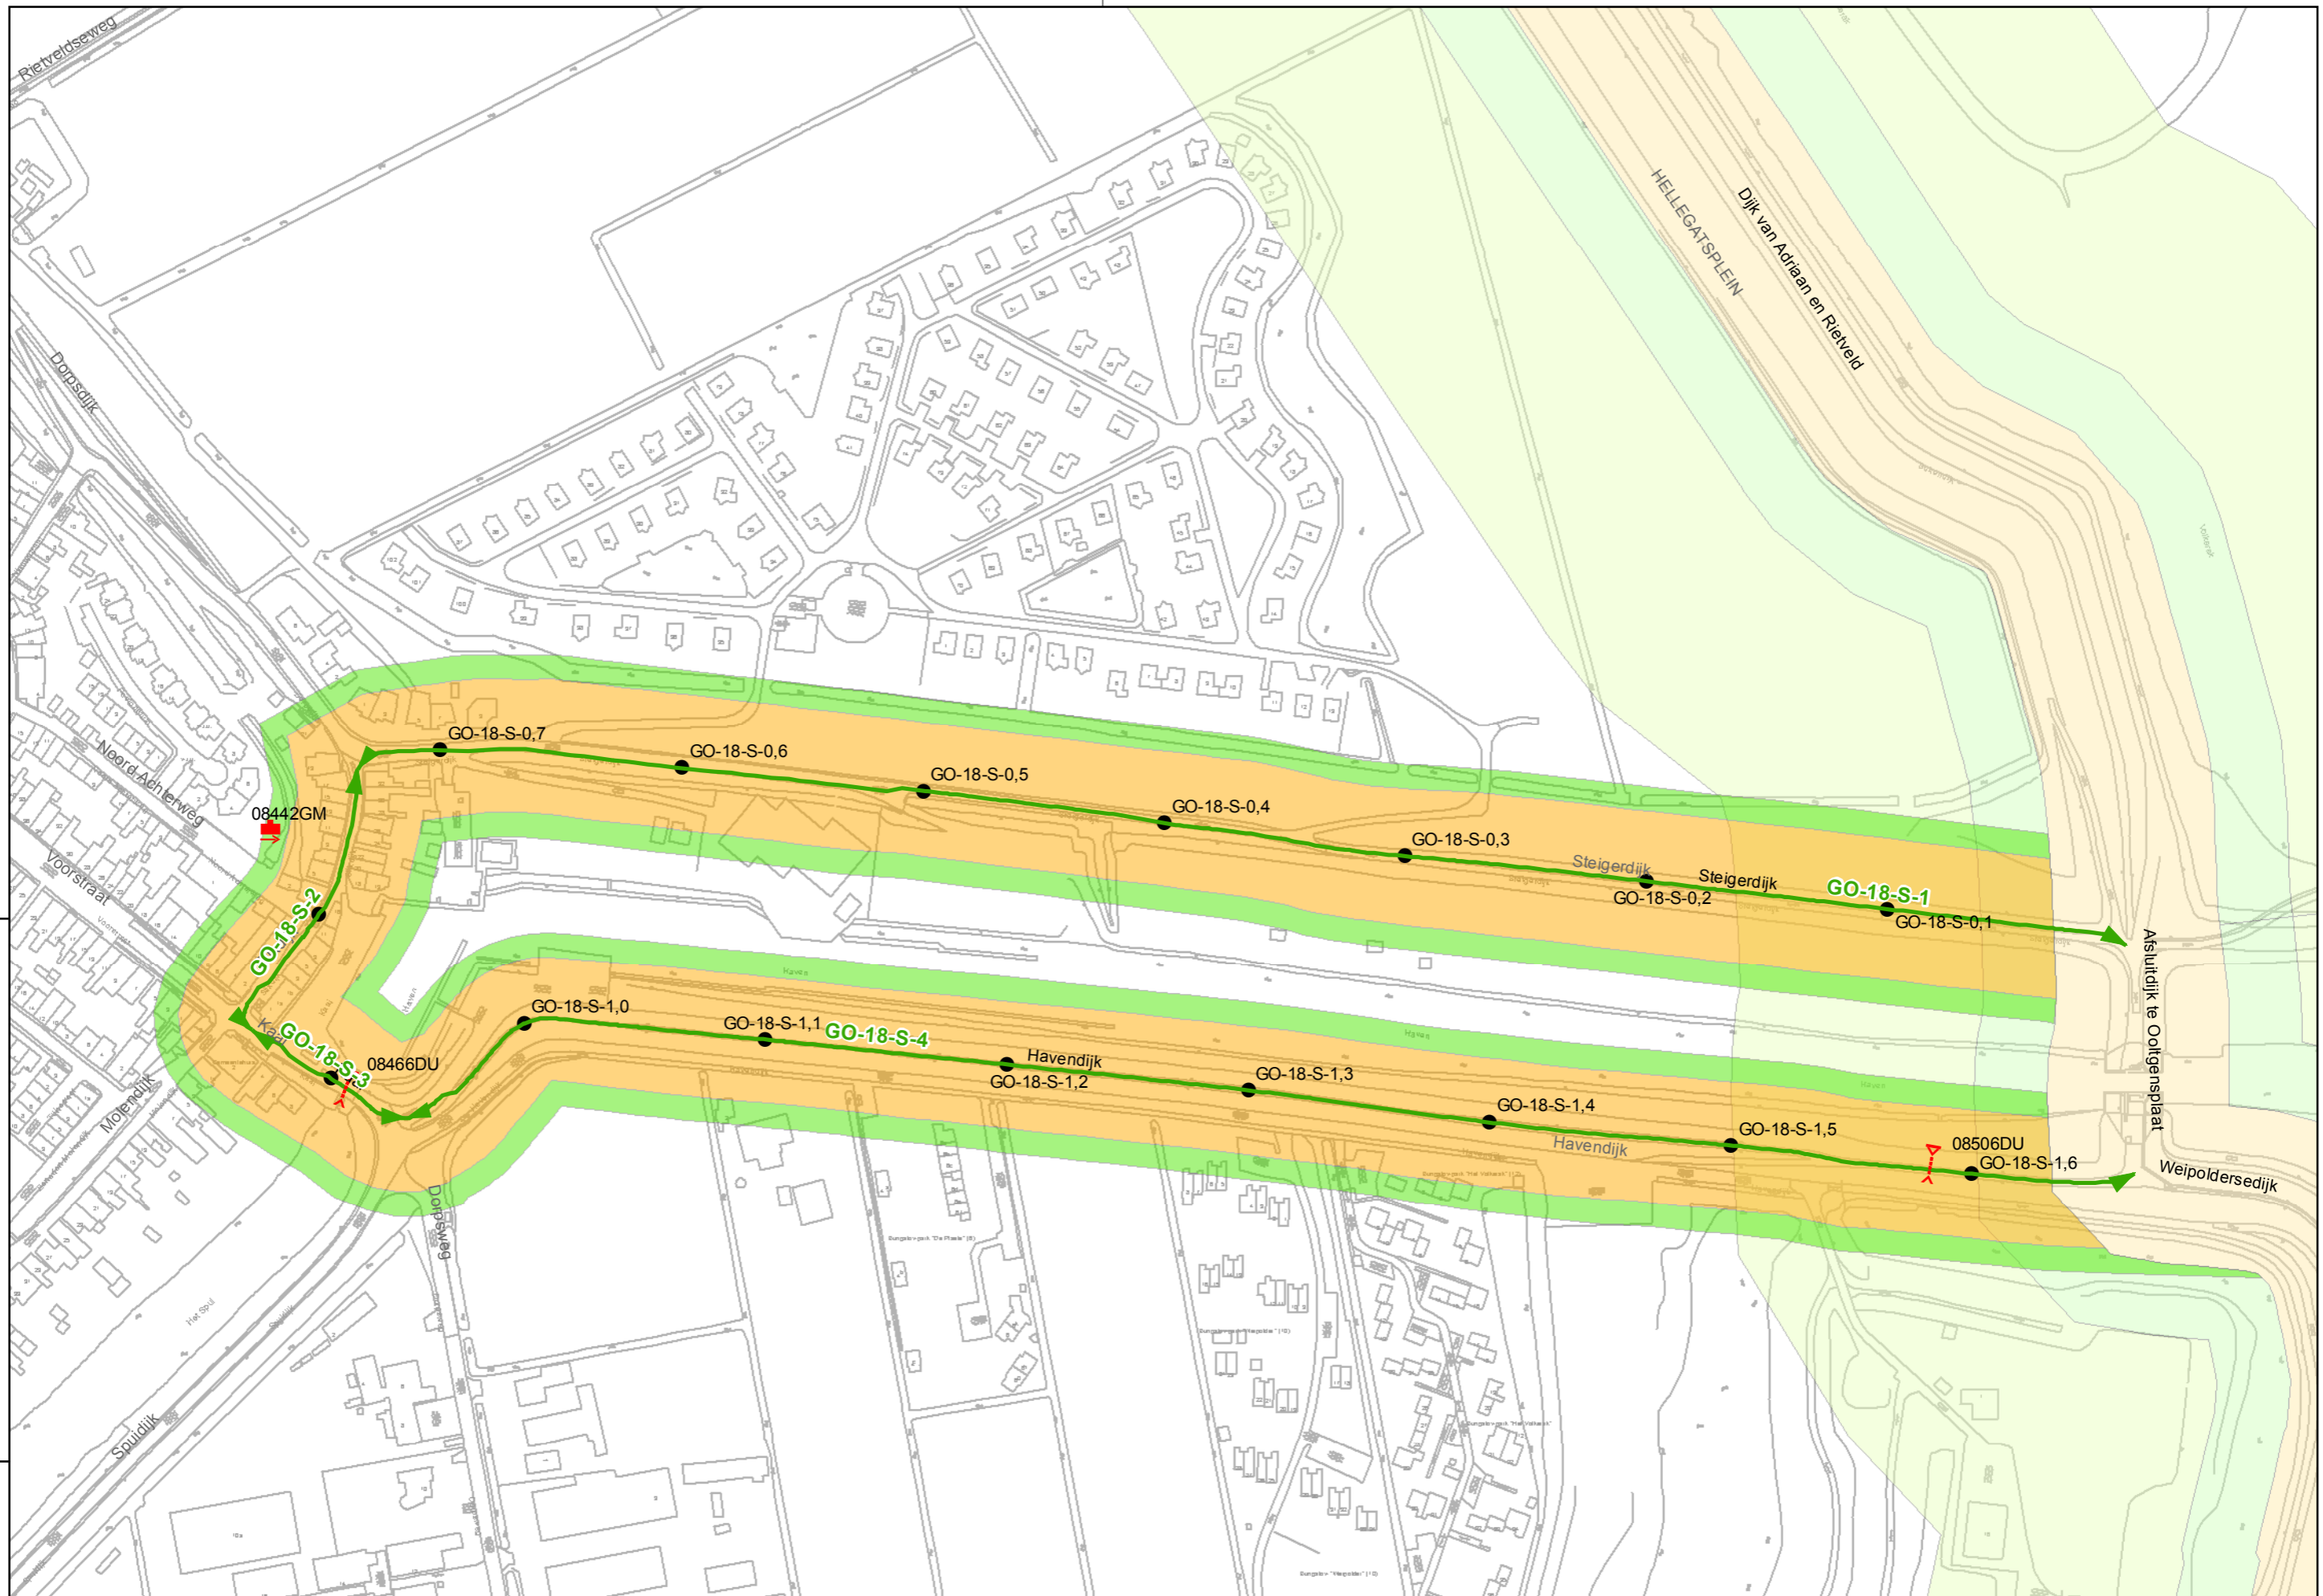

waterschap
Hollandse
Delta

waterschap Hollandse Delta

Handelsweg 100 Postbus 4103 2980 GC Ridderkerk
tel. 088 9743000 fax 088 9743001 www.wshd.nl info@wshd.nl

Legger regionale waterkeringen
16-08-2012