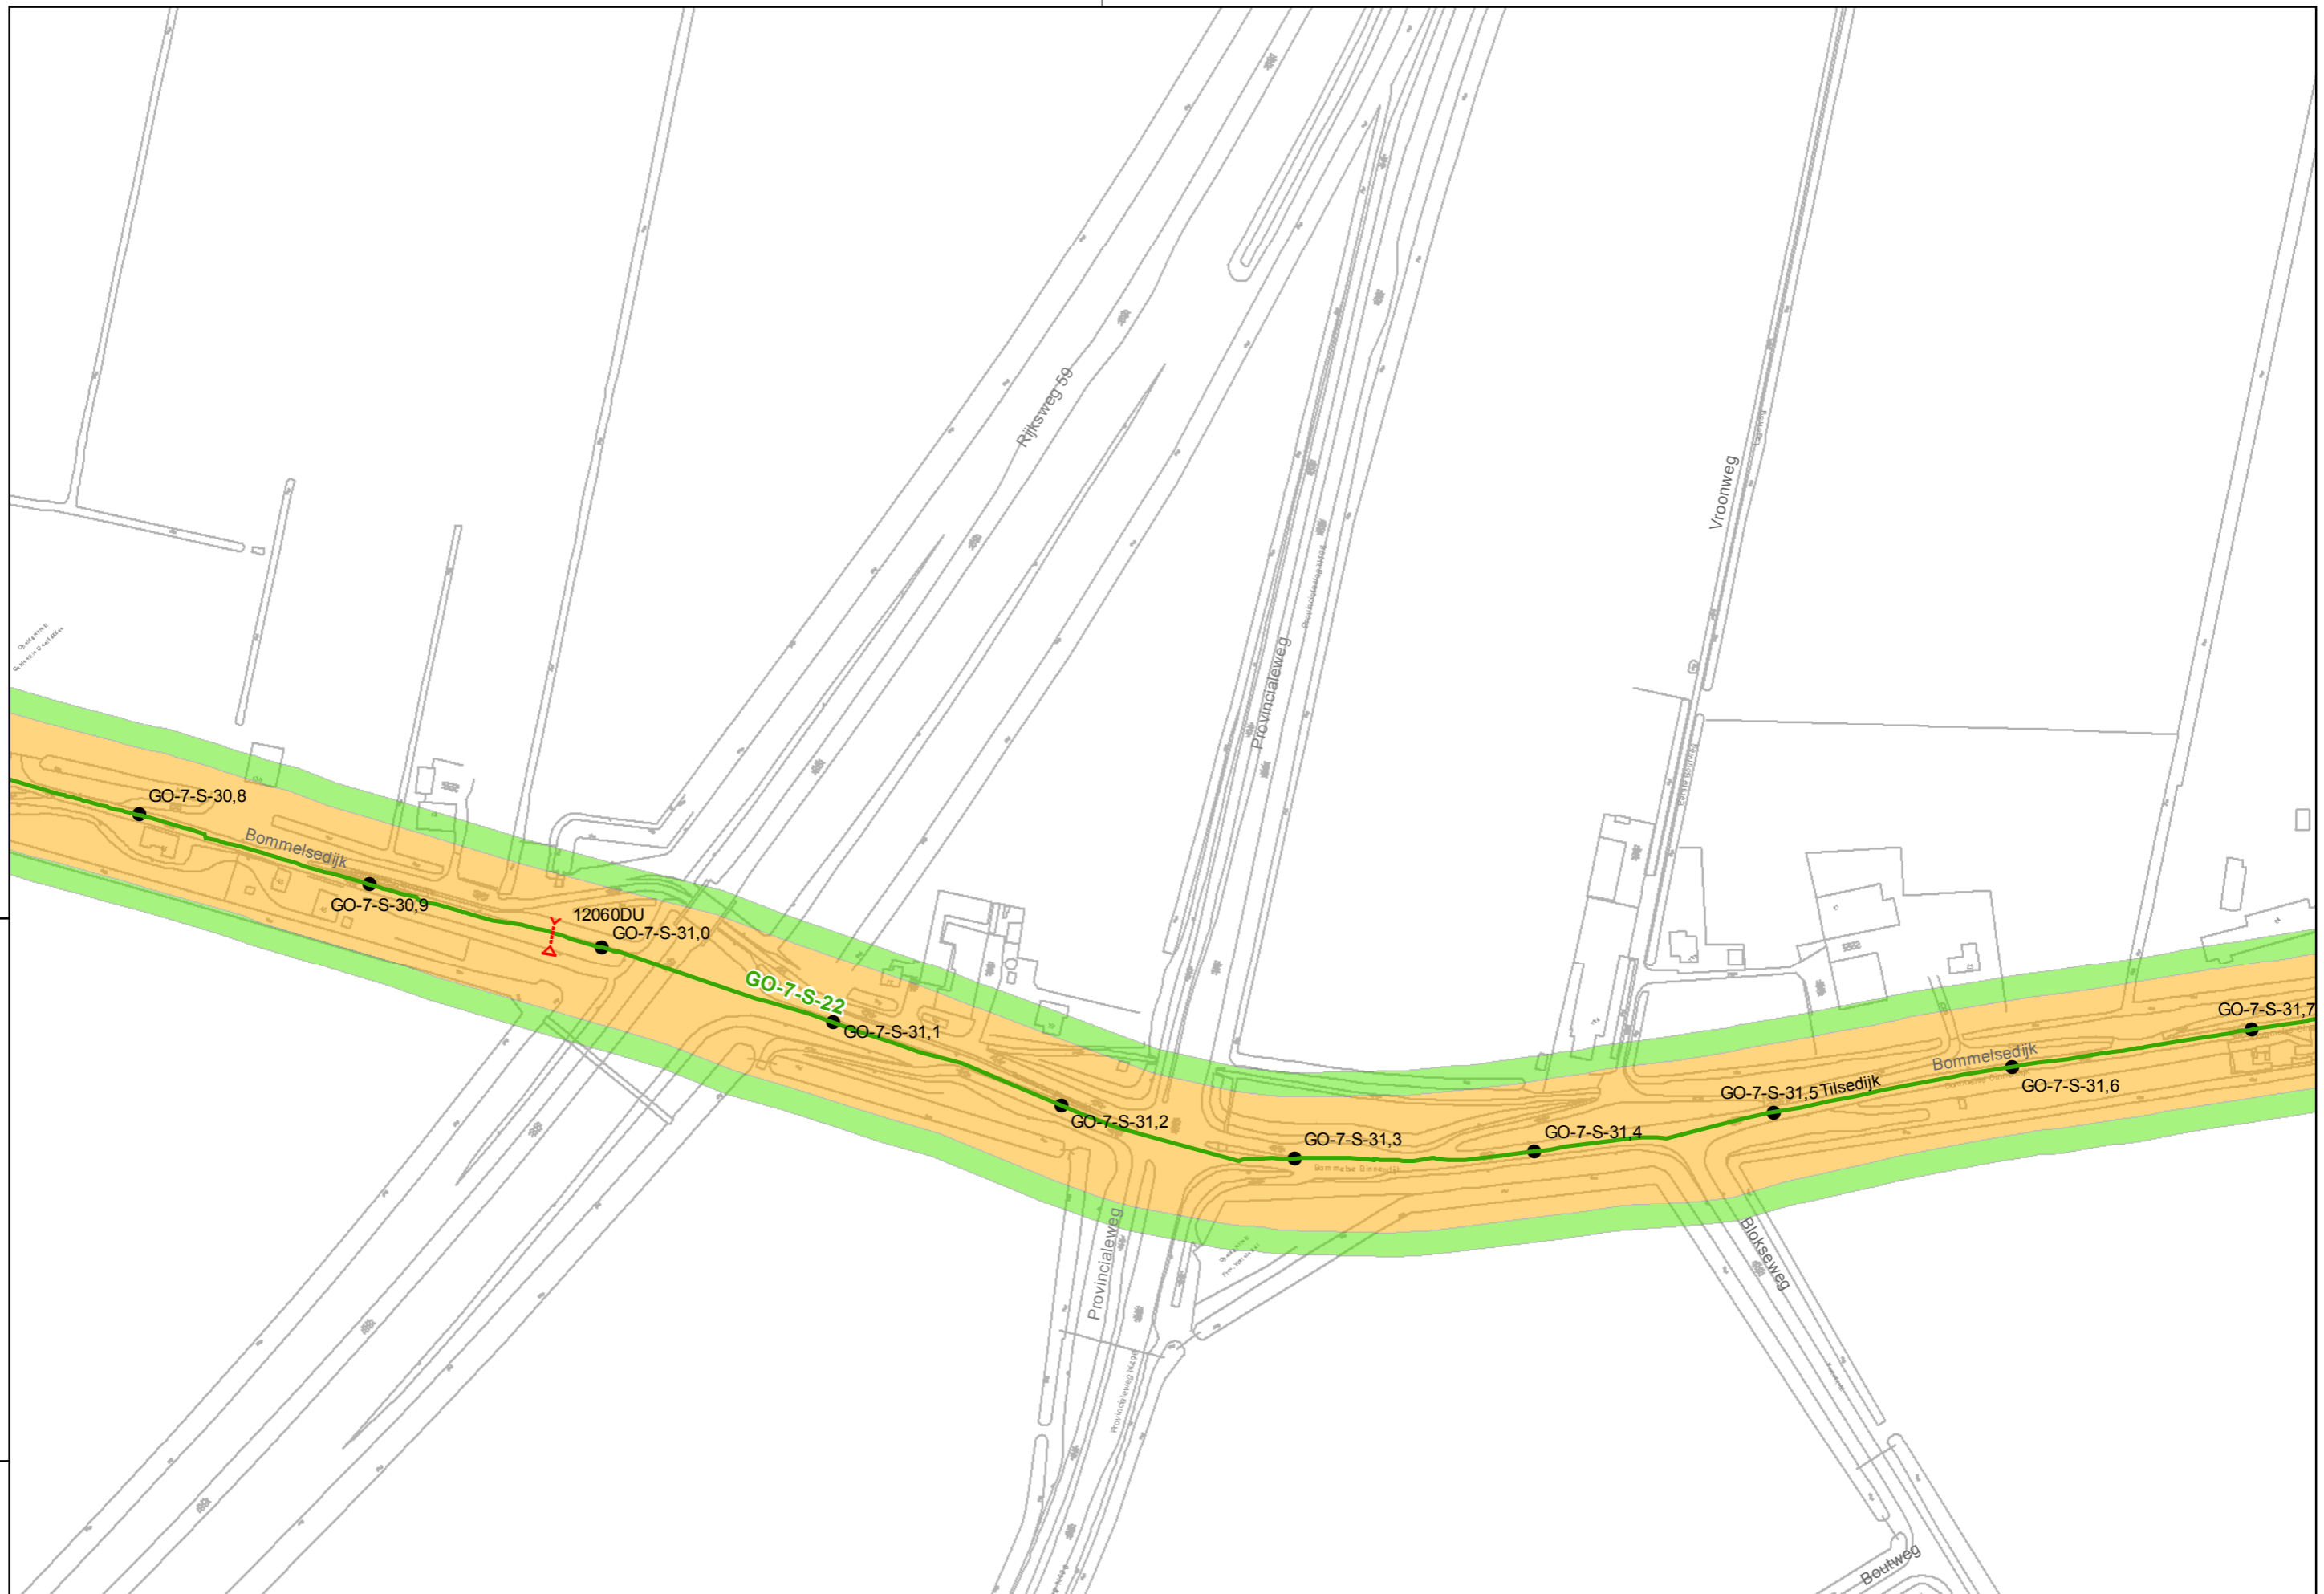

waterschap
Hollandse
Delta

waterschap Hollandse Delta

Handelsweg 100 Postbus 4103 2980 GC Ridderkerk
tel. 088 9743000 fax 088 9743001 www.wshd.nl info@wshd.nl

**Legger regionale waterkeringen
16-08-2012**

Referentie: 11038G01 Schaal: 1:2.500
Regio: Goeree Overflakkee Blad: 47 van 73

Auteur: C.P. van Putten
G. van der Kolk