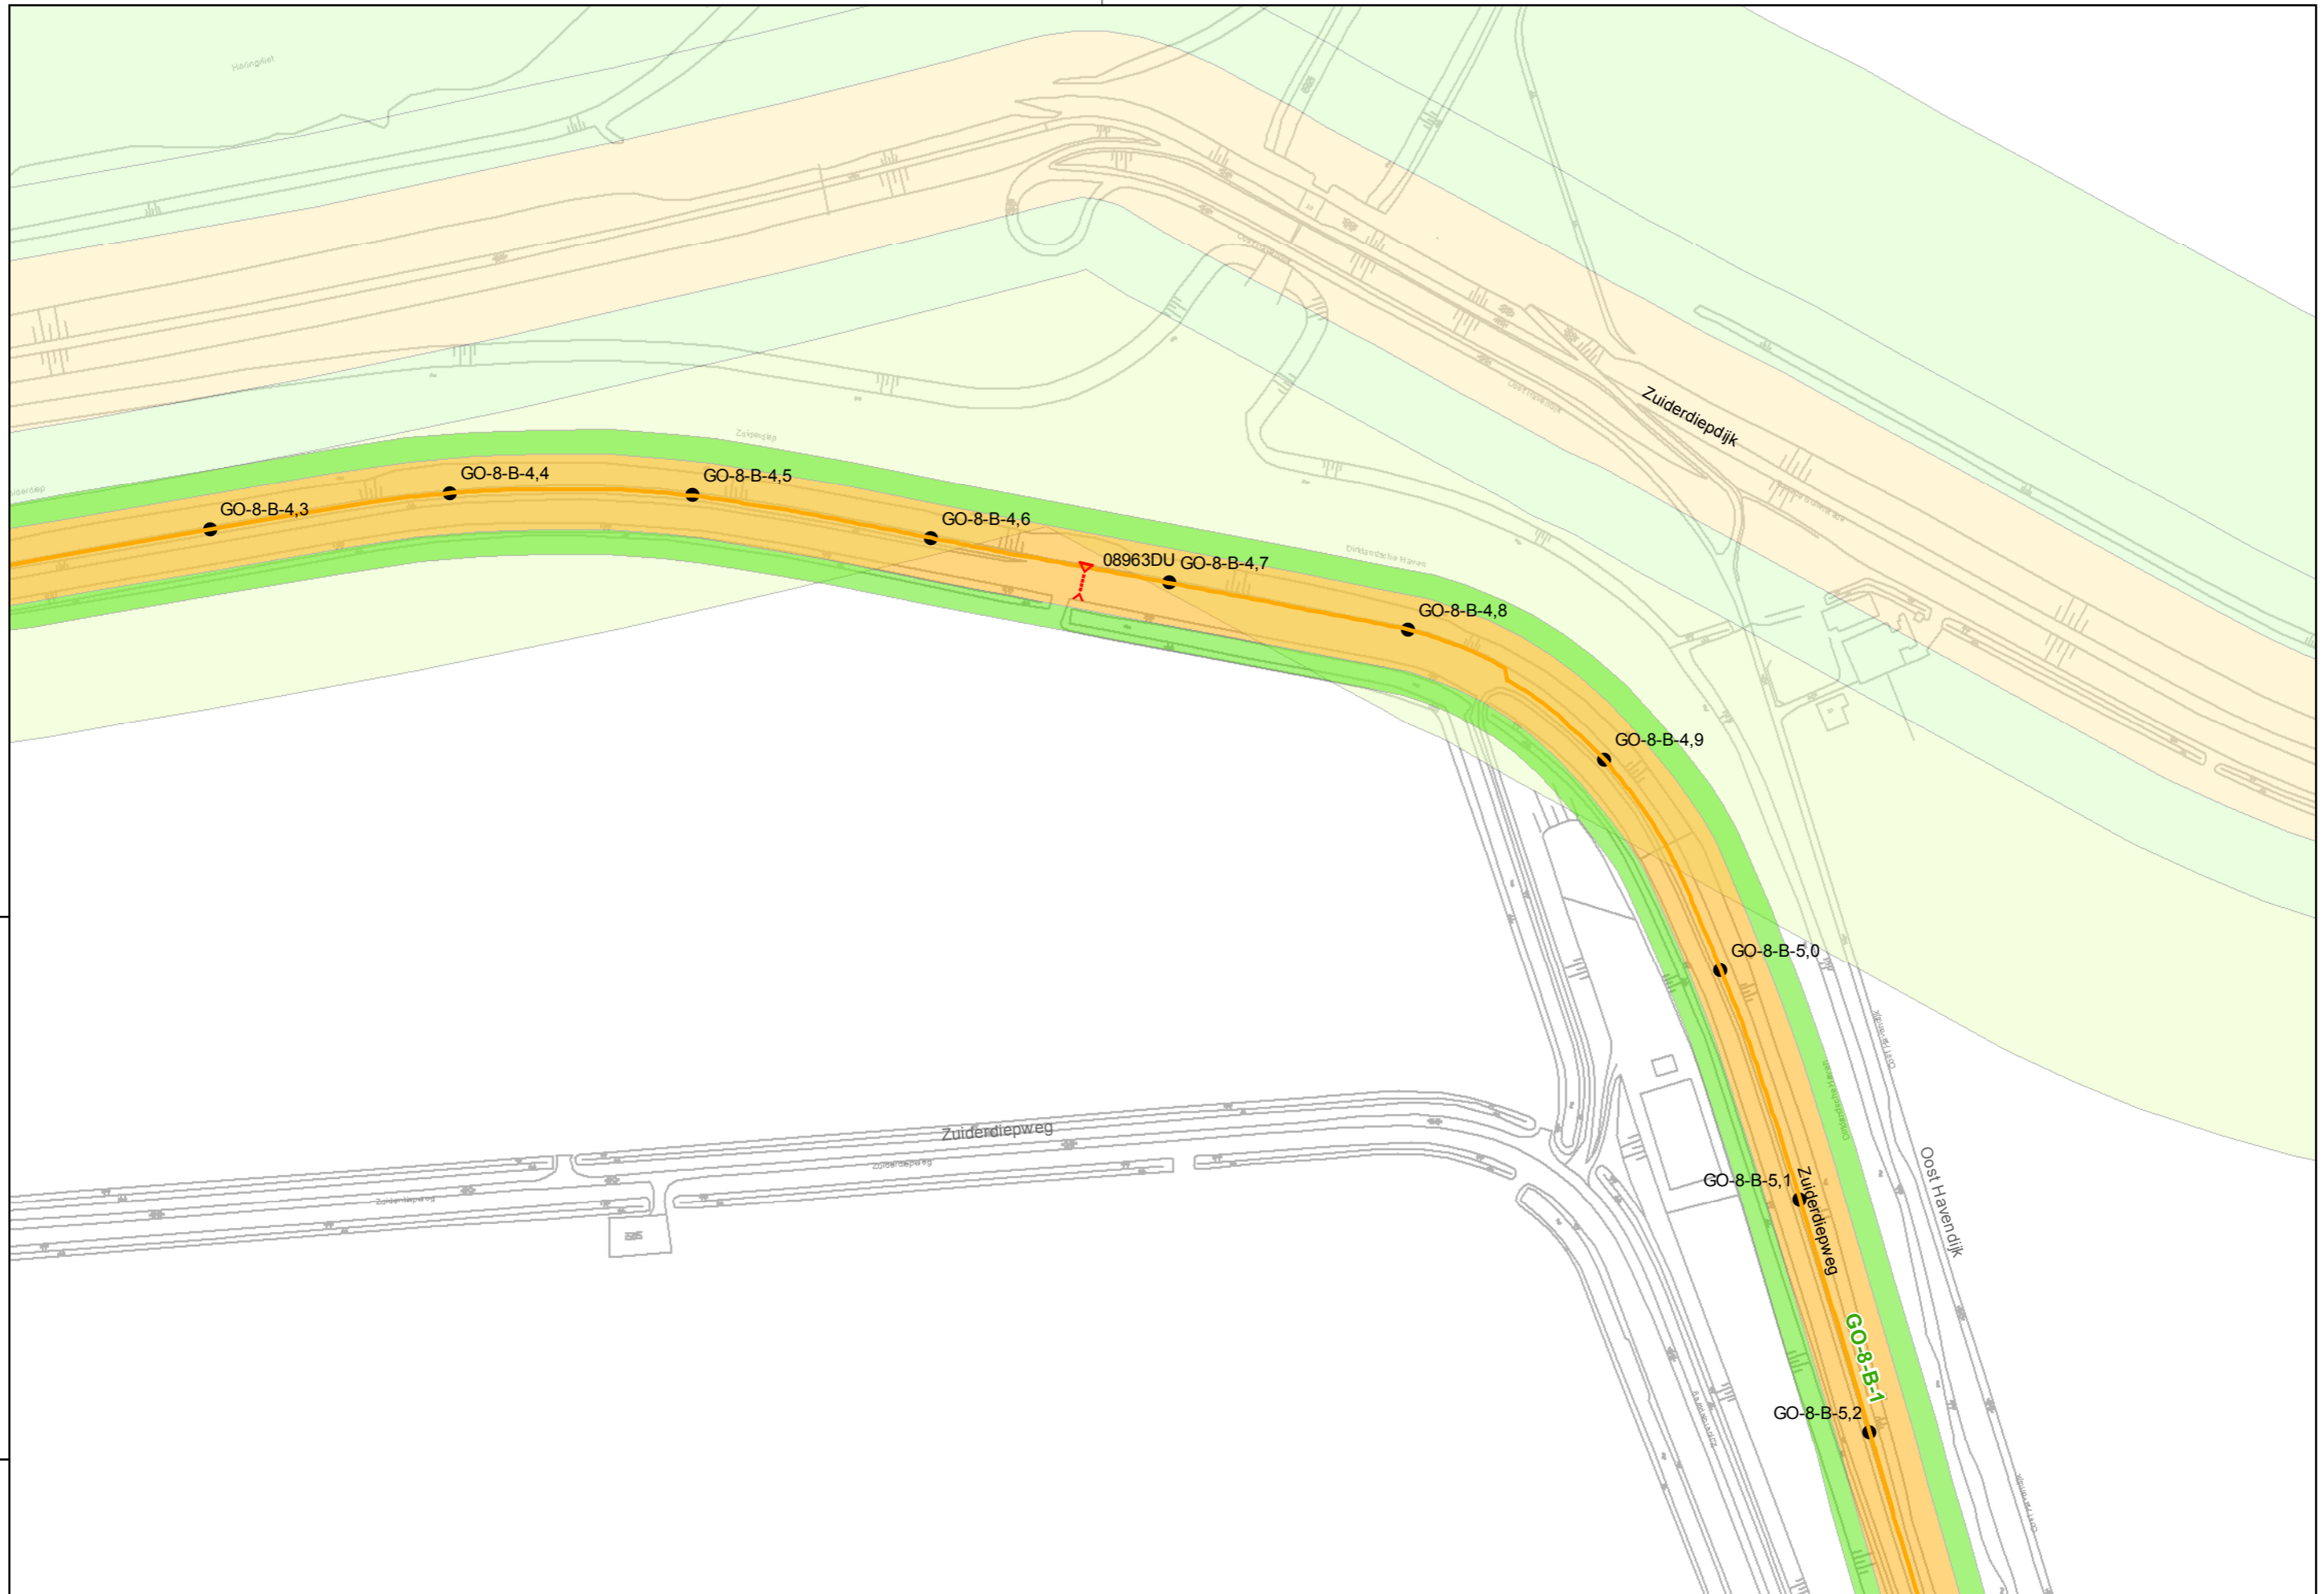

Legger regionale waterkeringen  
16-08-2012

Referentie: 11038G01 Schaal: 1:2.500  
Regio: Goeree Overflakkee Blad: 57 van 73

Auteur: C.P. van Putten  
G. van der Kolk

waterschap  
Hollandse  
Delta

waterschap Hollandse Delta