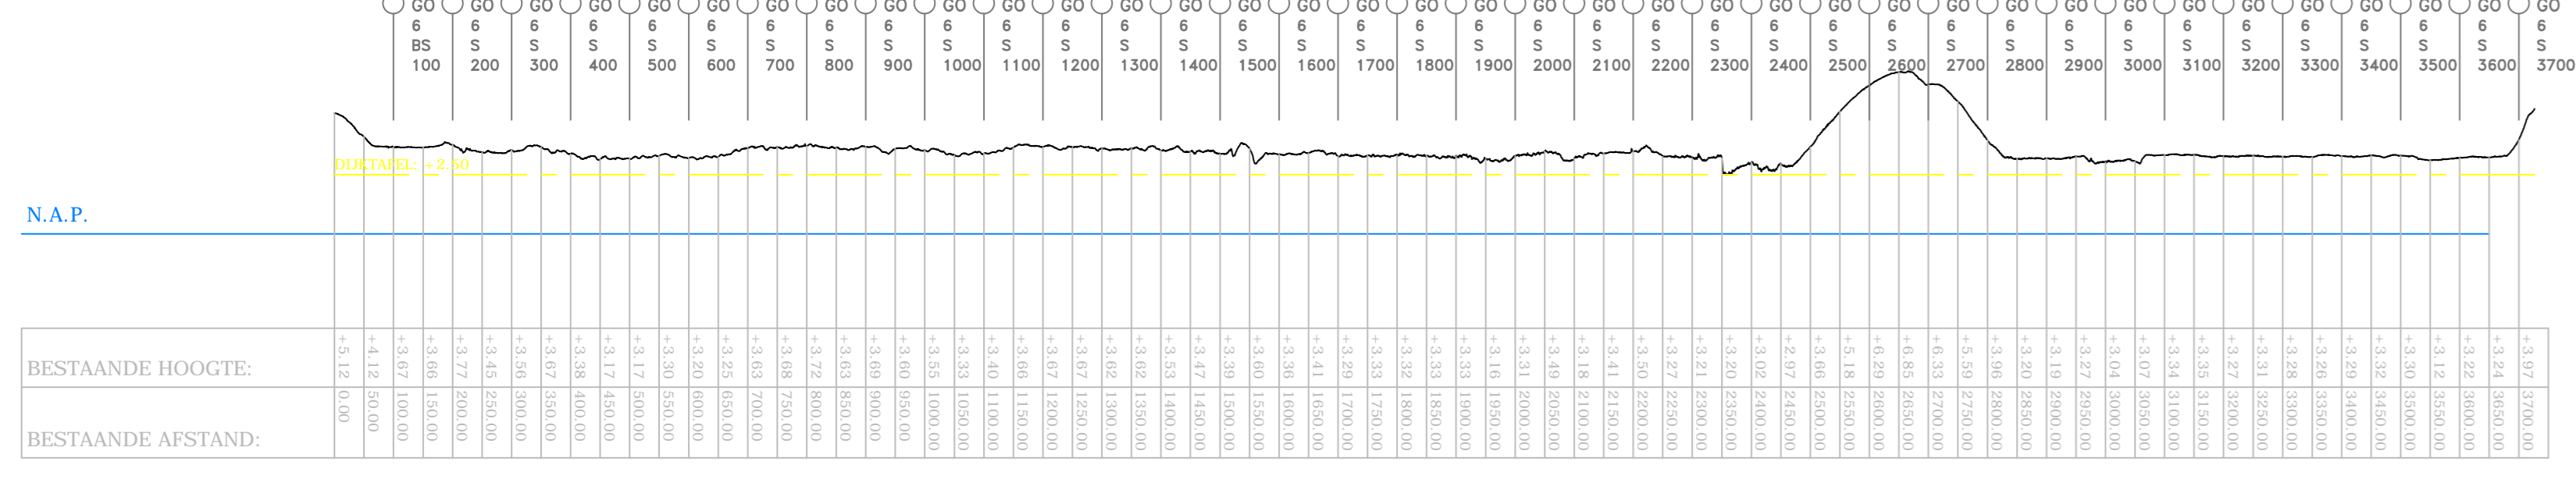

Auteur: C.P. van Putten  
G. van der Kolk

**Legger regionale waterkeringen**  
Lengteprofielen Regio Goeres Overflakkee

Versie : 27-11-2012  
Schaal : 1:10000 1:250  
Project :  
Blad 1 van 2

Behoort bij:  
Referentie : 11038A034  
Auteur : C.P. van Patten