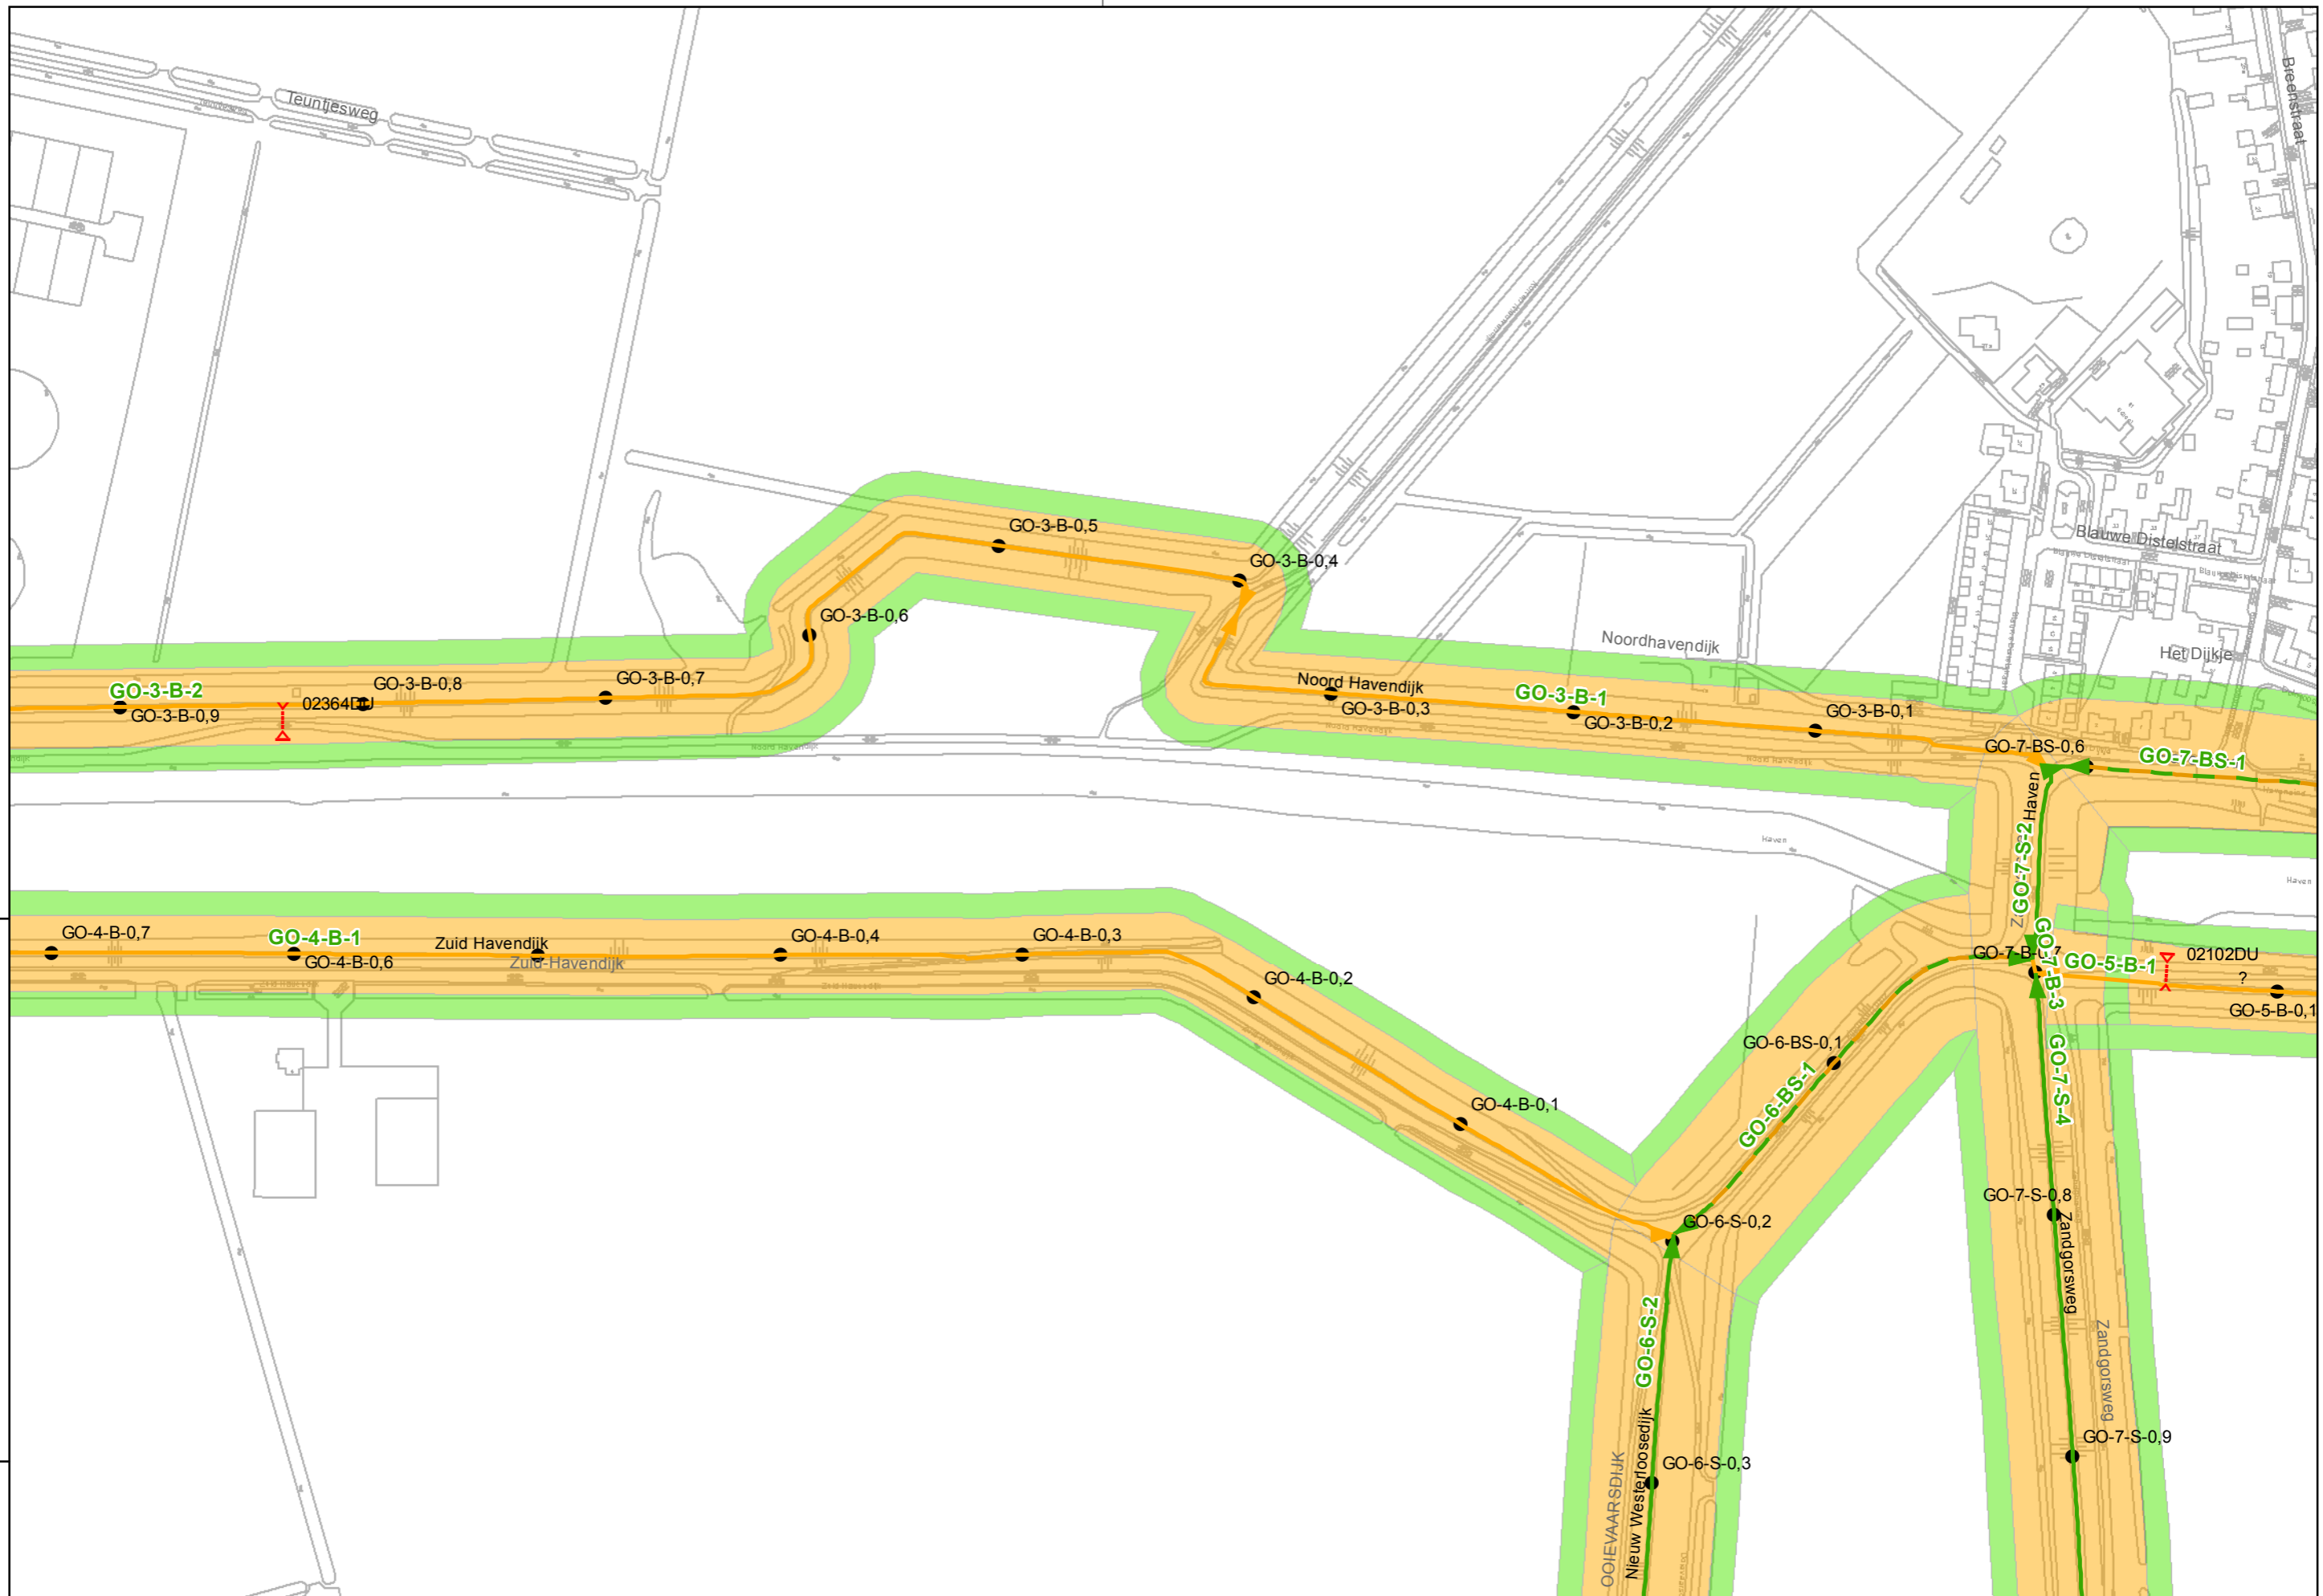

Legger regionale waterkeringen  
16-08-2012

Referentie: 11038G01 Schaal: 1:2.500  
Regio: Goeree Overflakkee Blad: 12 van 73

Auteur: C.P. van Putten  
G. van der Kolk

waterschap  
Hollandse  
Delta

waterschap Hollandse Delta