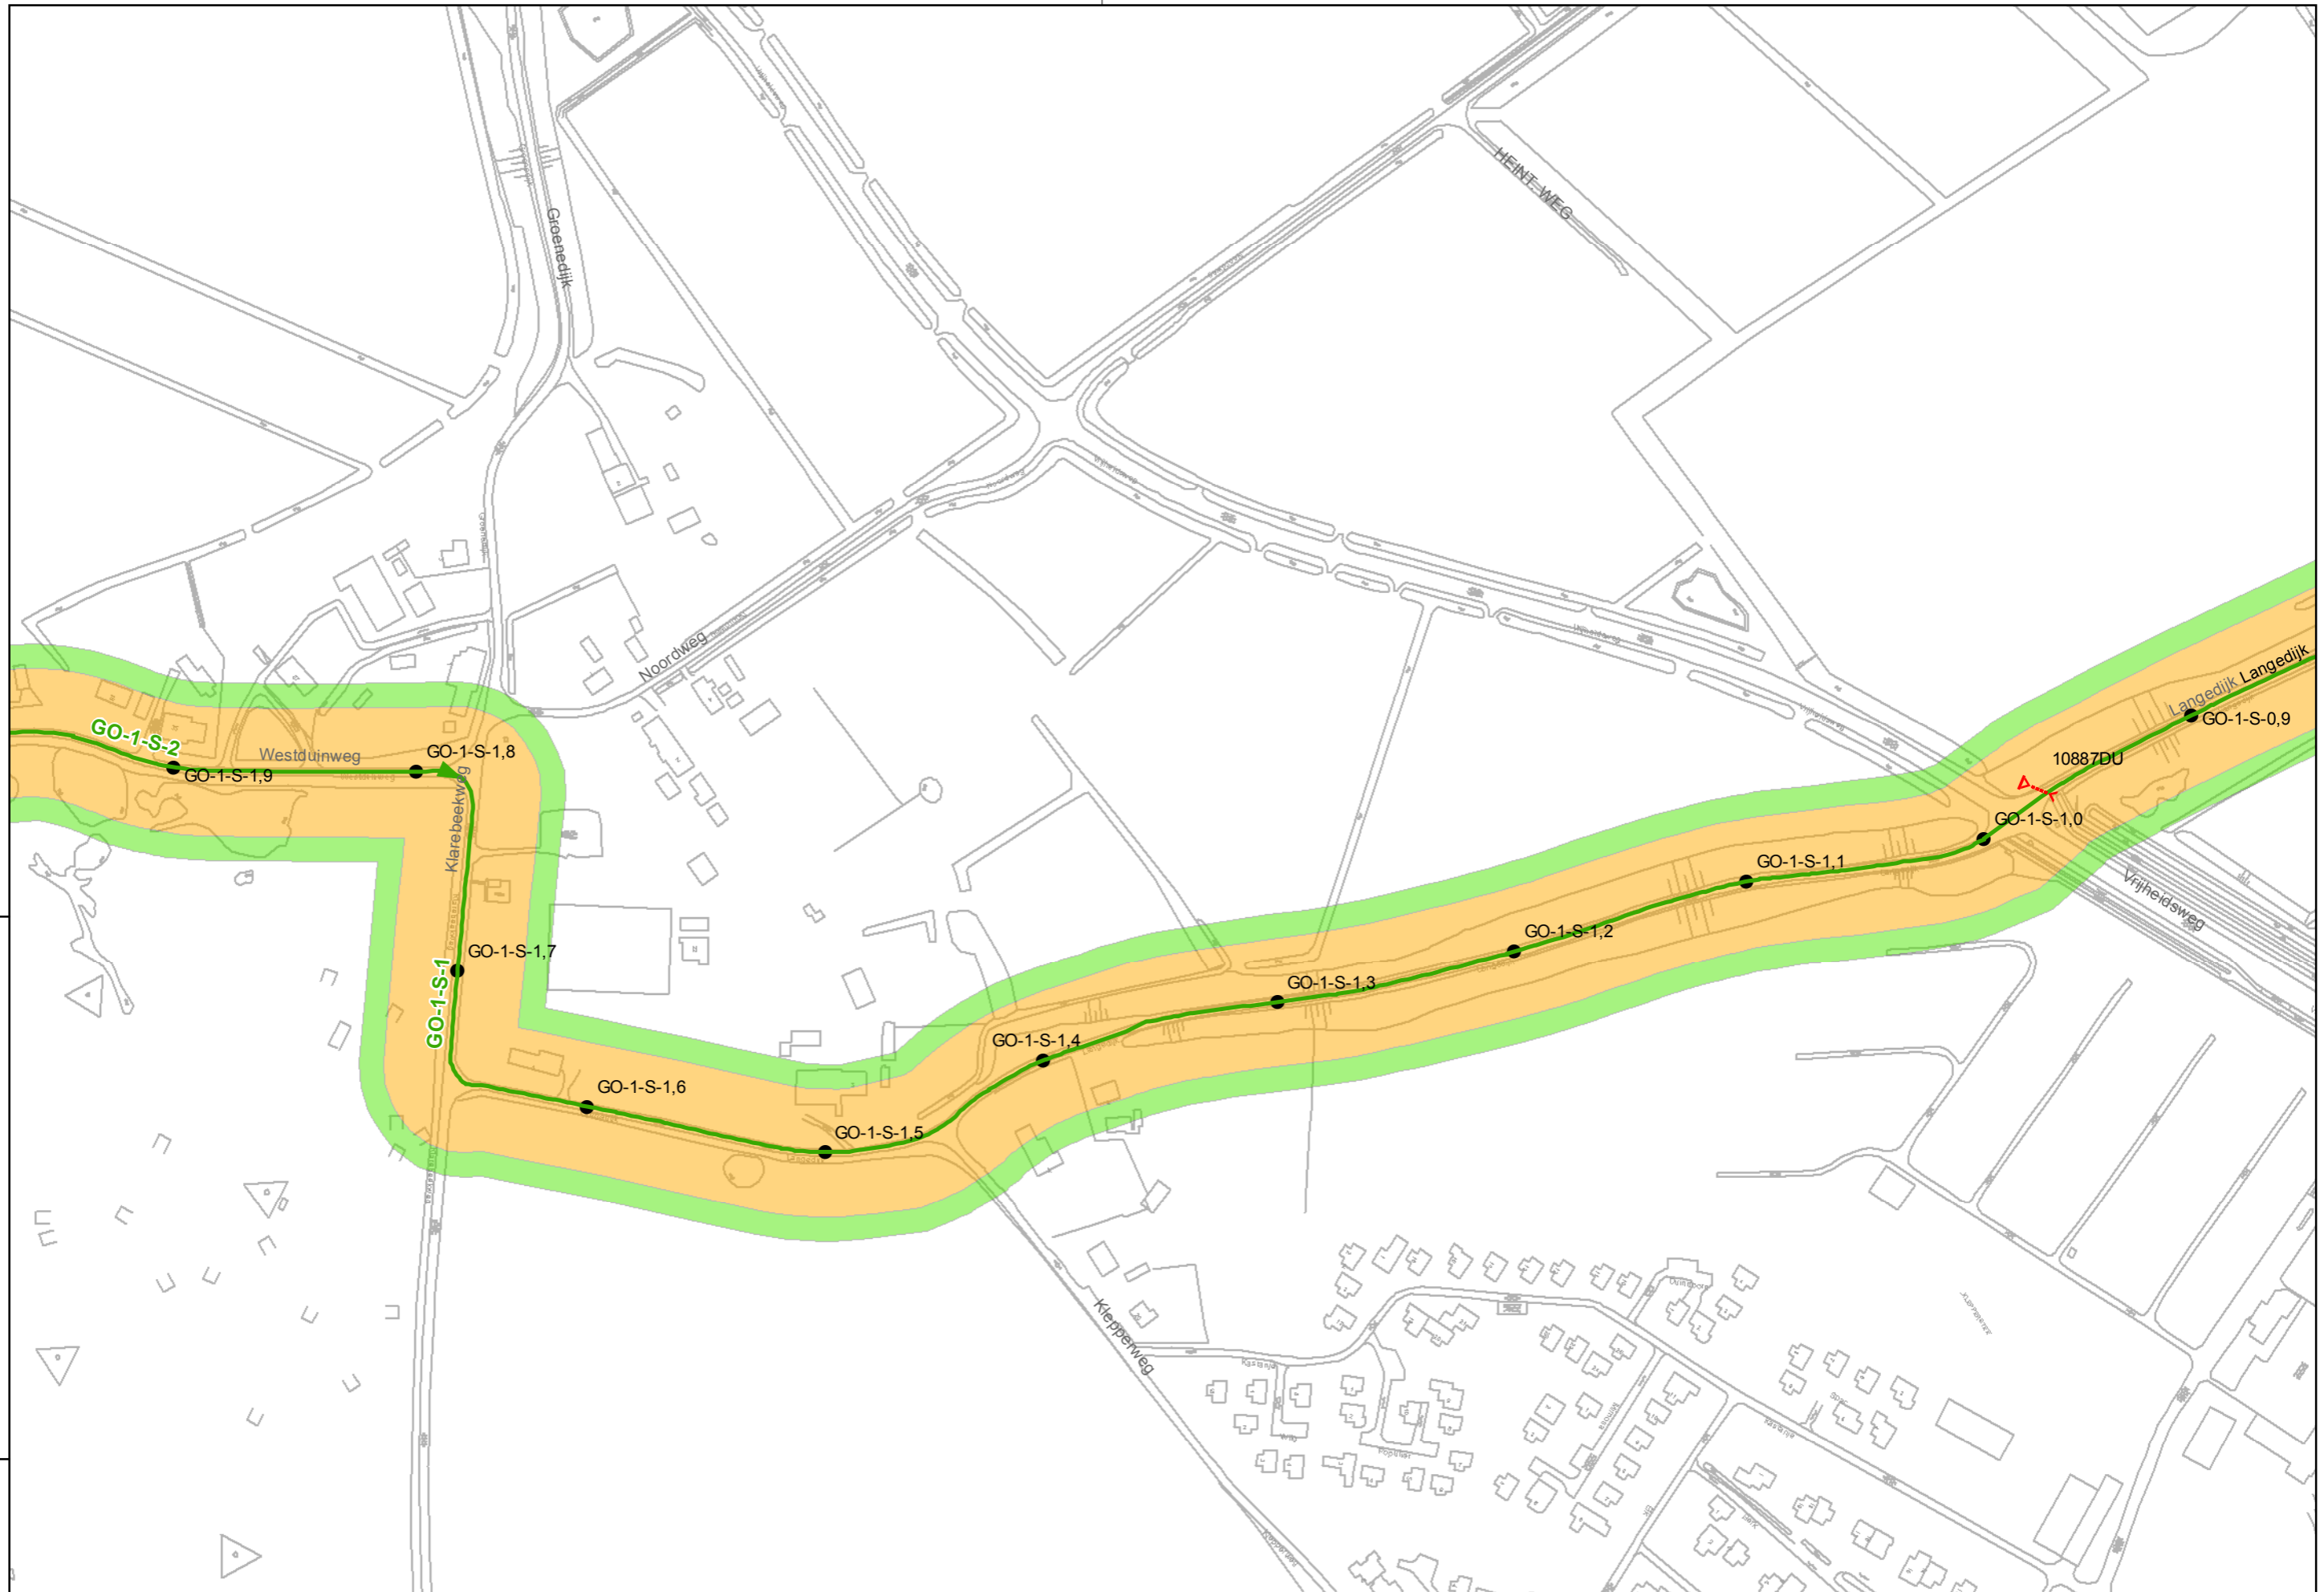

Legger regionale waterkeringen  
16-08-2012

Referentie: 11038G01 Schaal: 1:2.500  
Regio: Goeree Overflakkee Blad: 2 van 73

Auteur: C.P. van Putten  
G. van der Kolk

waterschap  
Hollandse  
Delta

waterschap Hollandse Delta