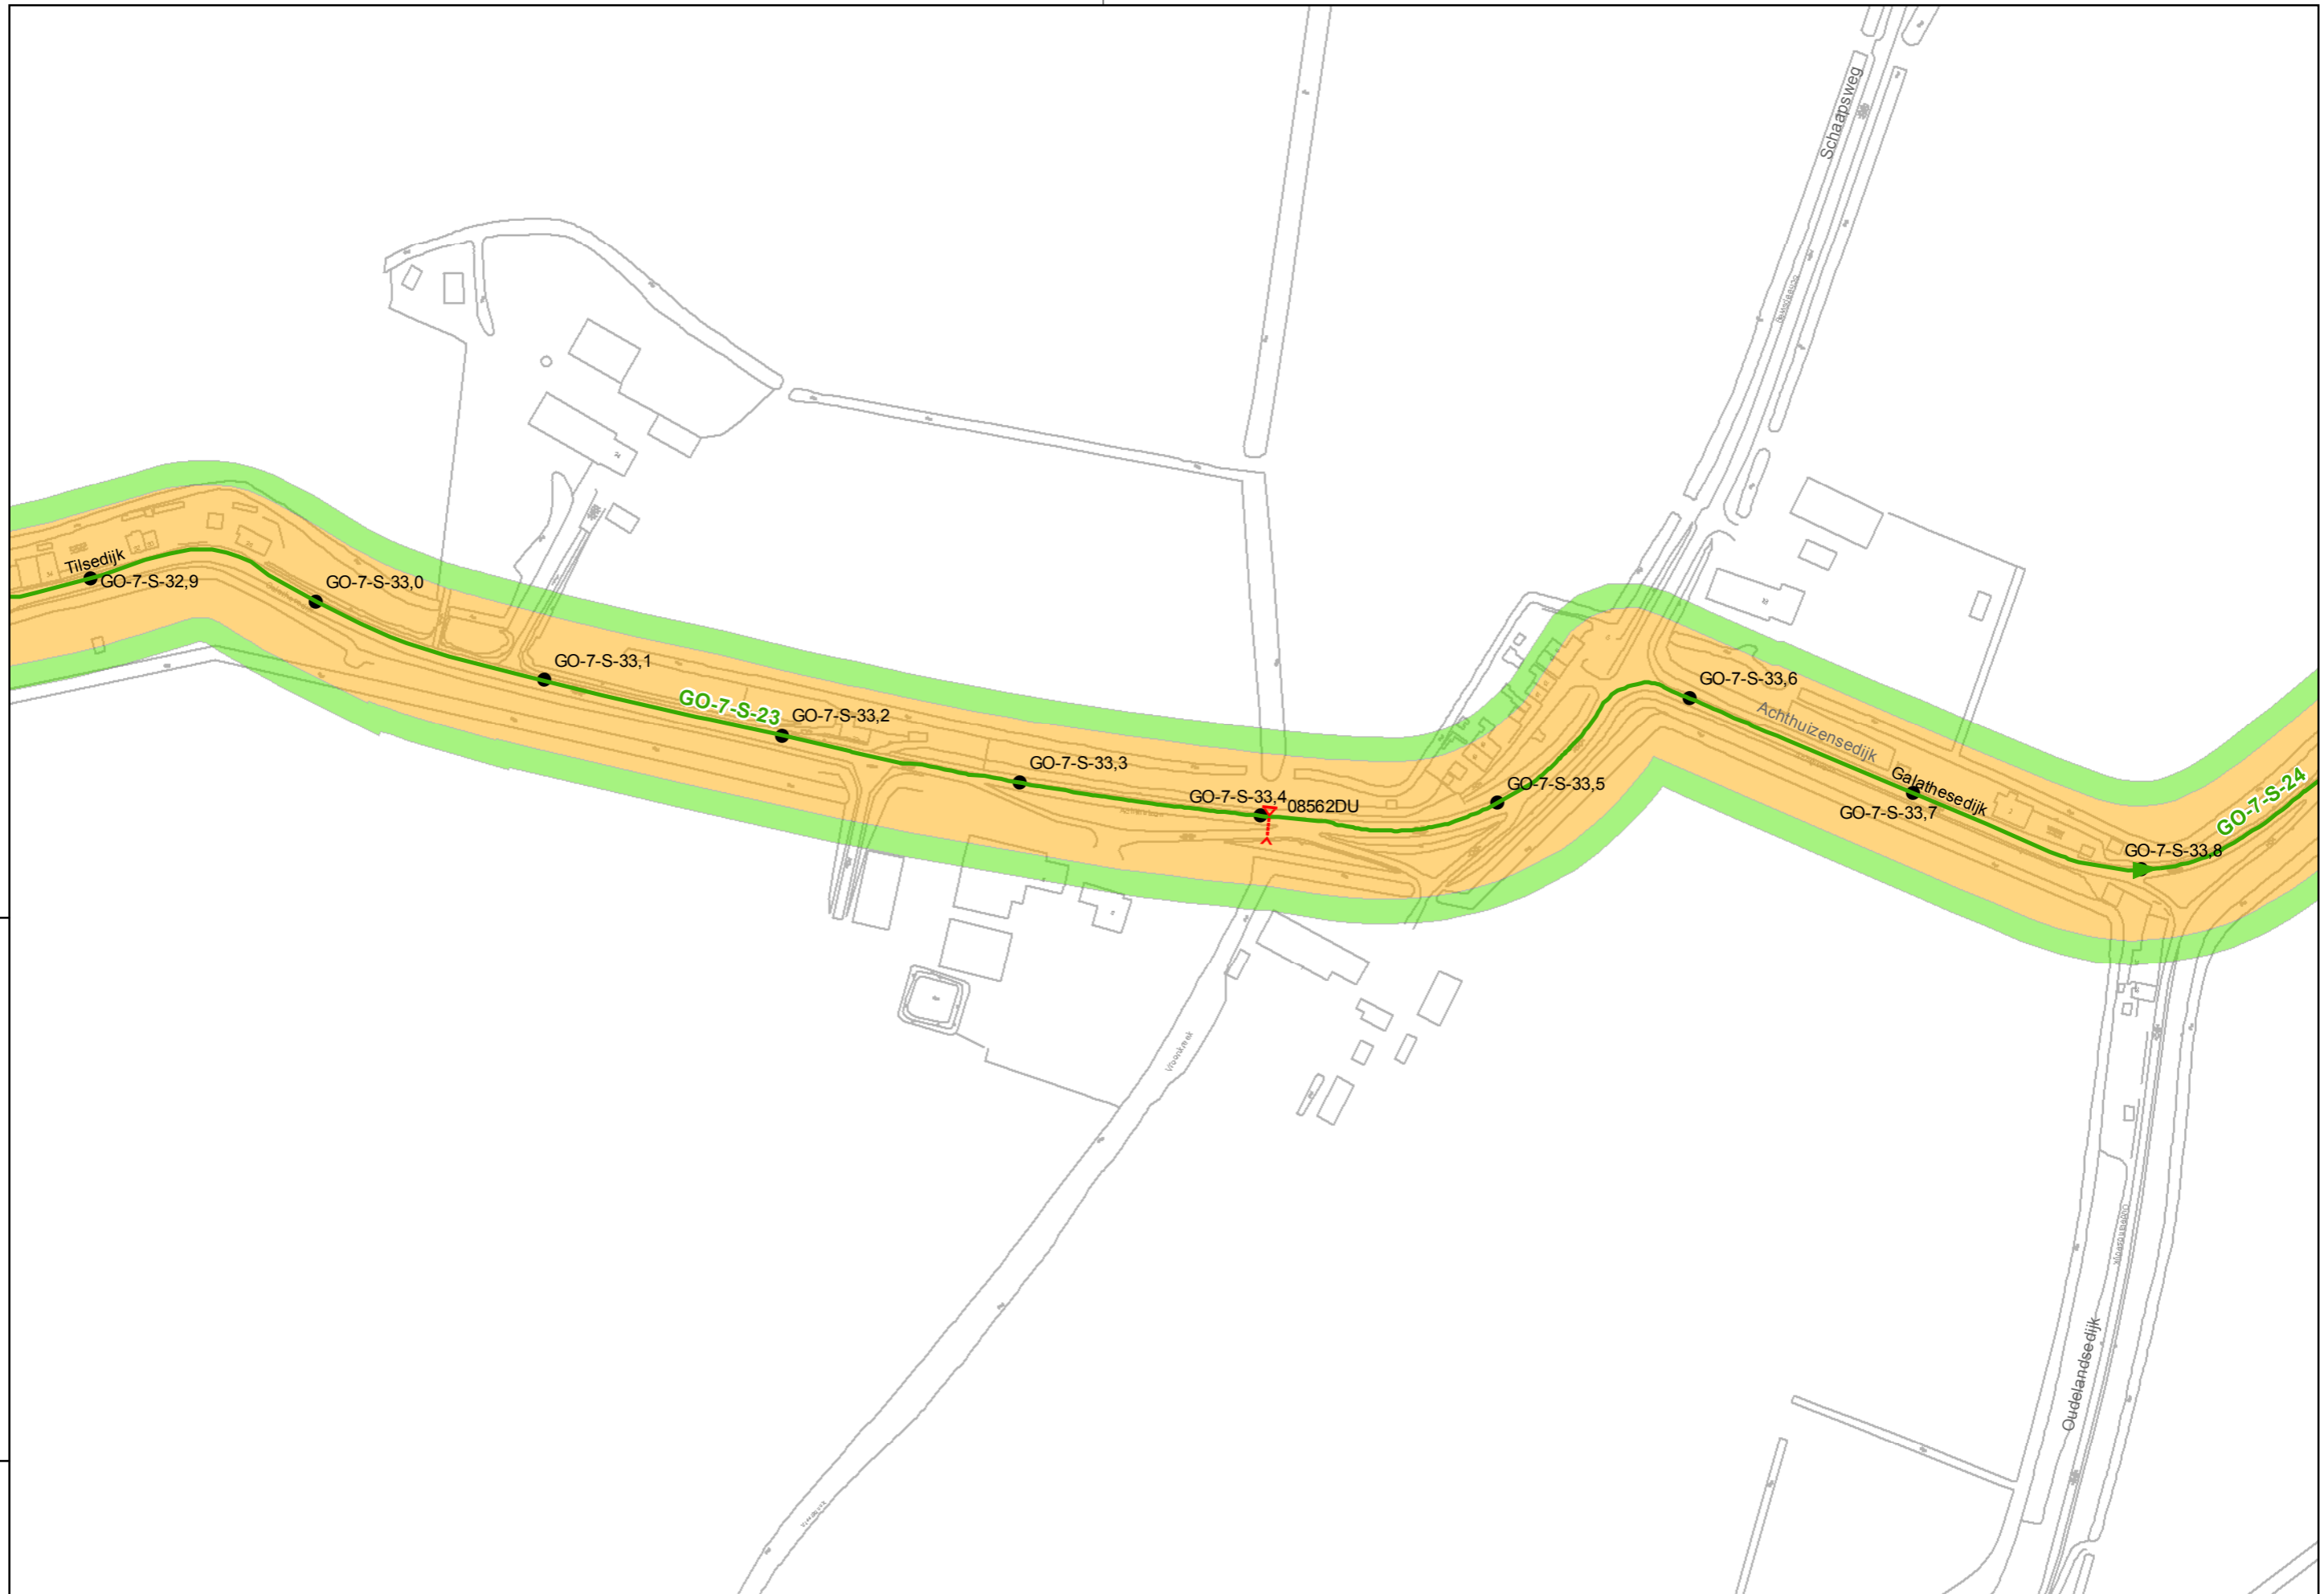

waterschap
Hollandse
Delta

waterschap Hollandse Delta

Handelsweg 100 Postbus 4103 2980 GC Ridderkerk
tel. 088 9743000 fax 088 9743001 www.wshd.nl info@wshd.nl

Legger regionale waterkeringen
16-08-2012

Referentie: 11038G01 Schaal: 1:2.500
Regio: Goeree Overflakkee Blad: 49 van 73

Auteur: C.P. van Putten
G. van der Kolk