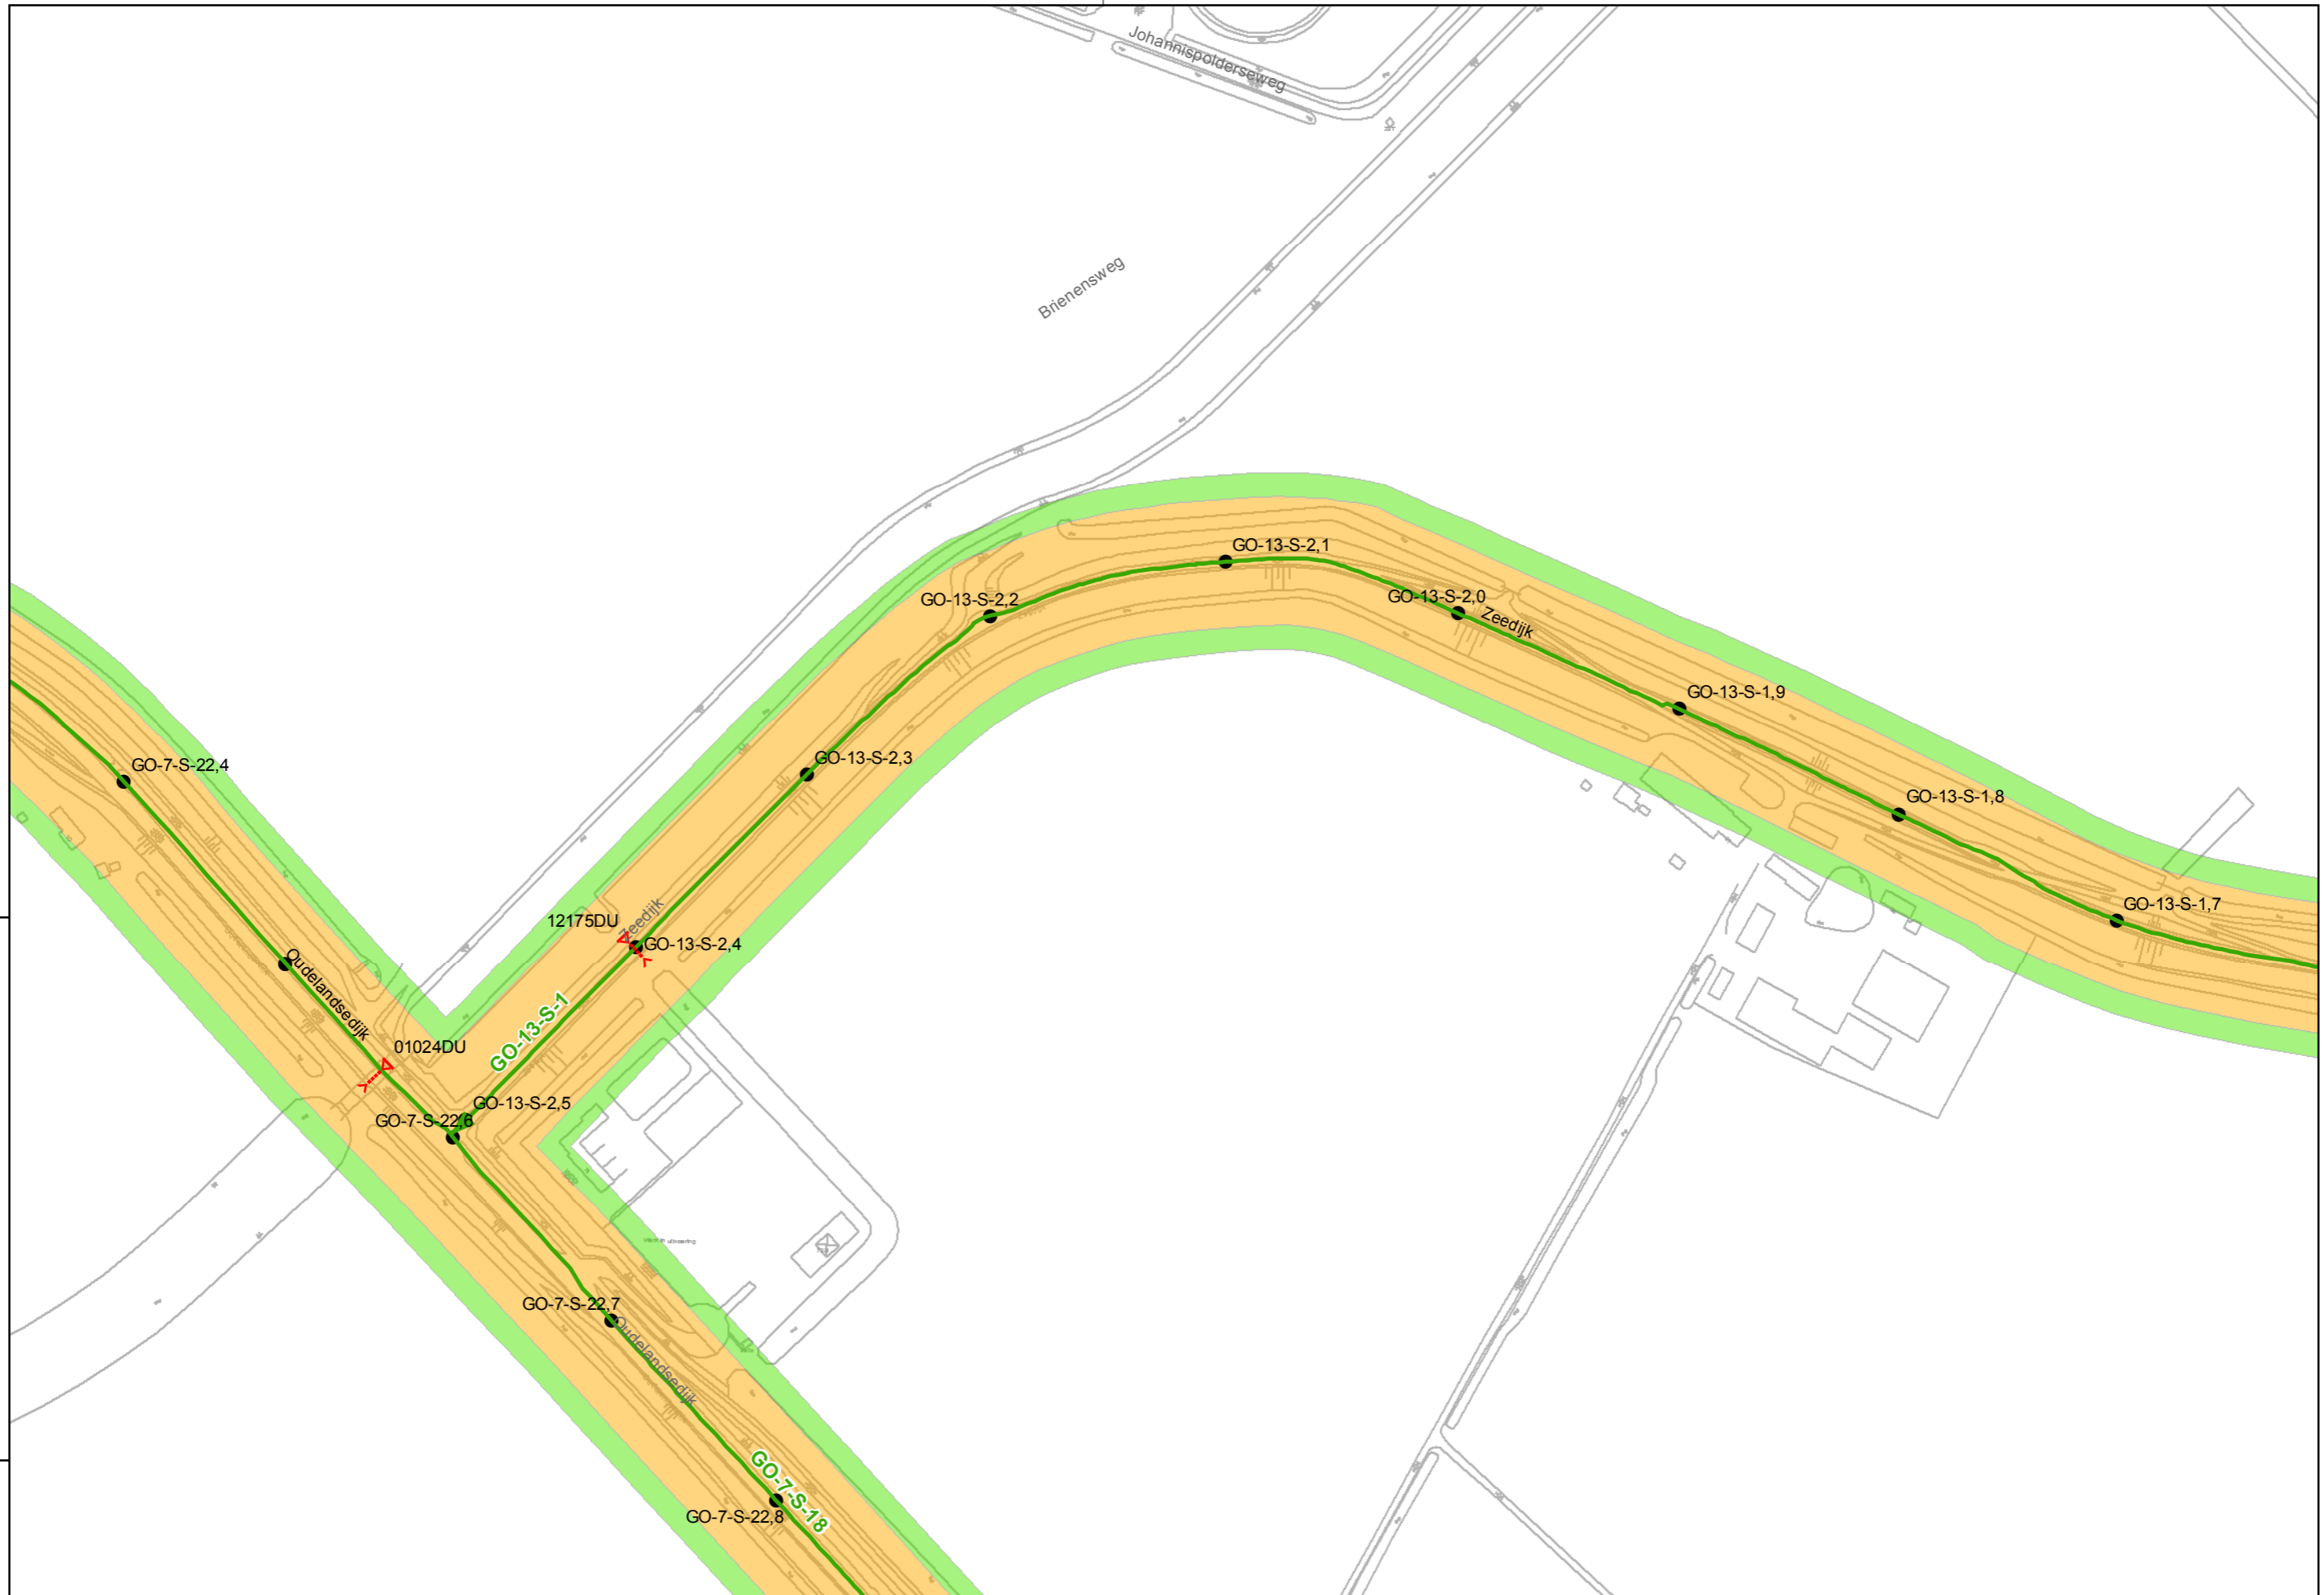

waterschap
Hollandse
Delta

waterschap Hollandse Delta

Handelsweg 100 Postbus 4103 2980 GC Ridderkerk
tel. 088 9743000 fax 088 9743001 www.wshd.nl info@wshd.nl

Legger regionale waterkeringen
16-08-2012