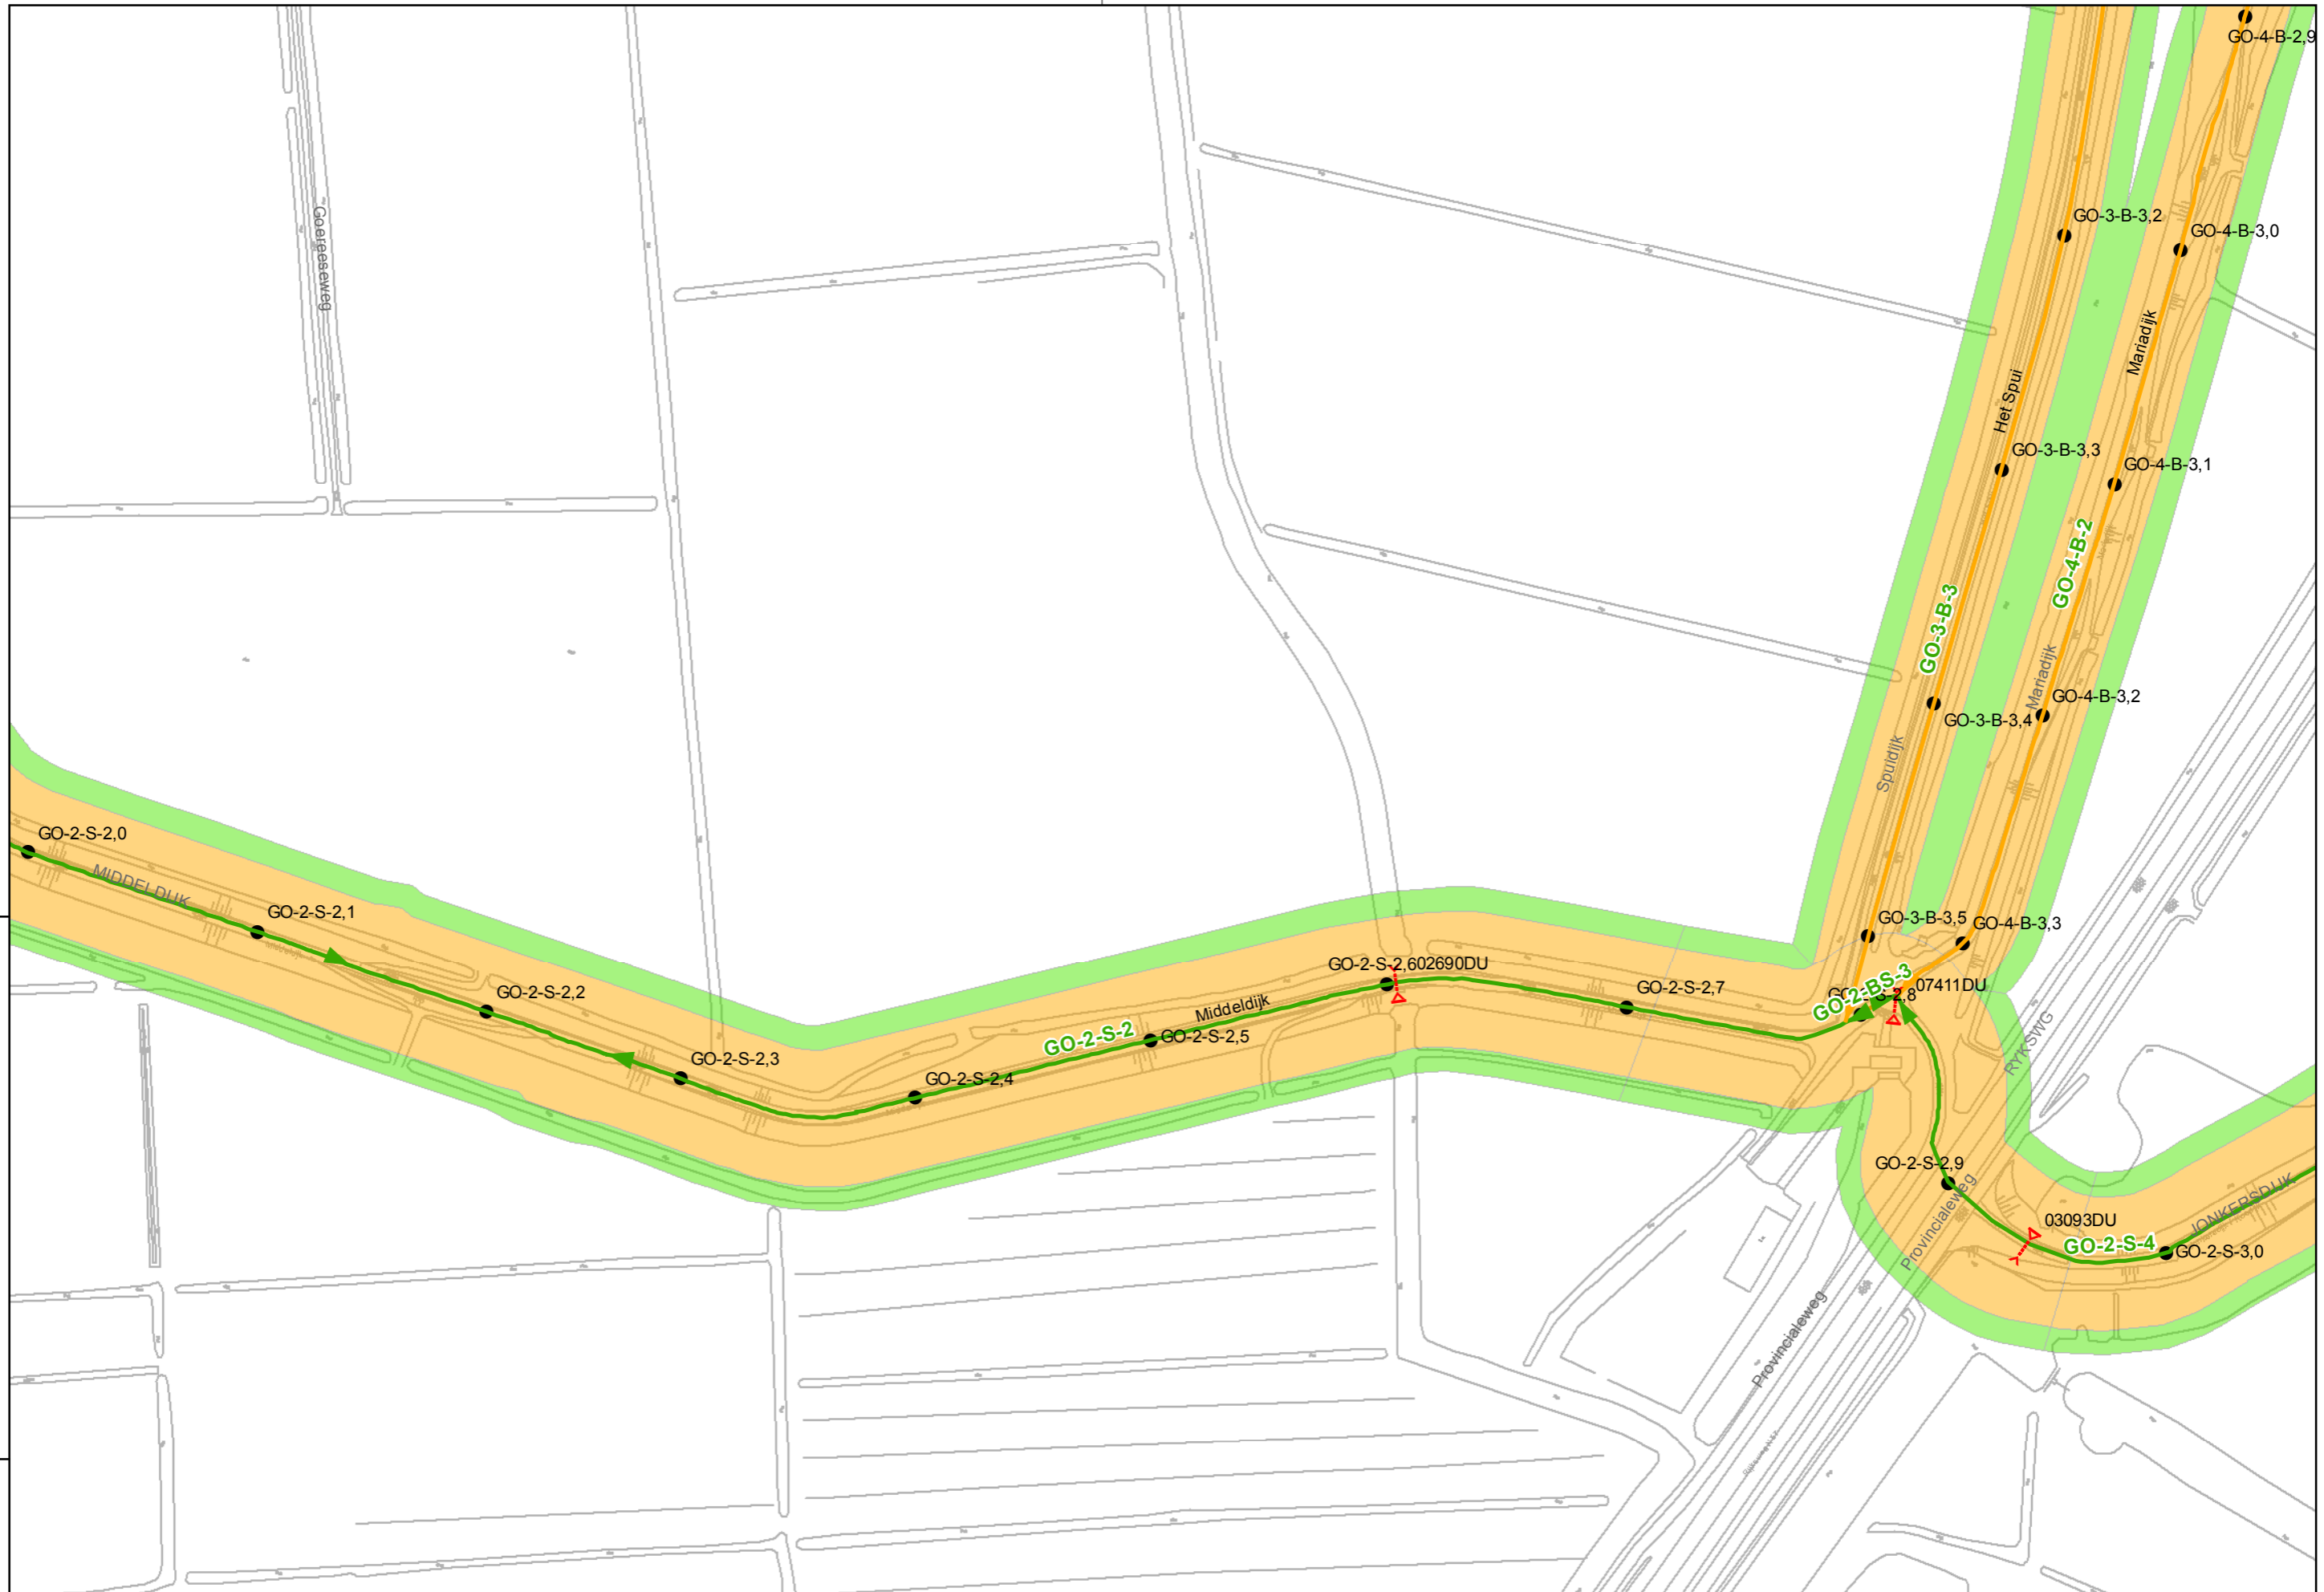

waterschap
Hollandse
Delta

waterschap Hollandse Delta

Handelsweg 100 Postbus 4103 2980 GC Ridderkerk
tel. 088 9743000 fax 088 9743001 www.wshd.nl info@wshd.nl

Legger regionale waterkeringen
16-08-2012