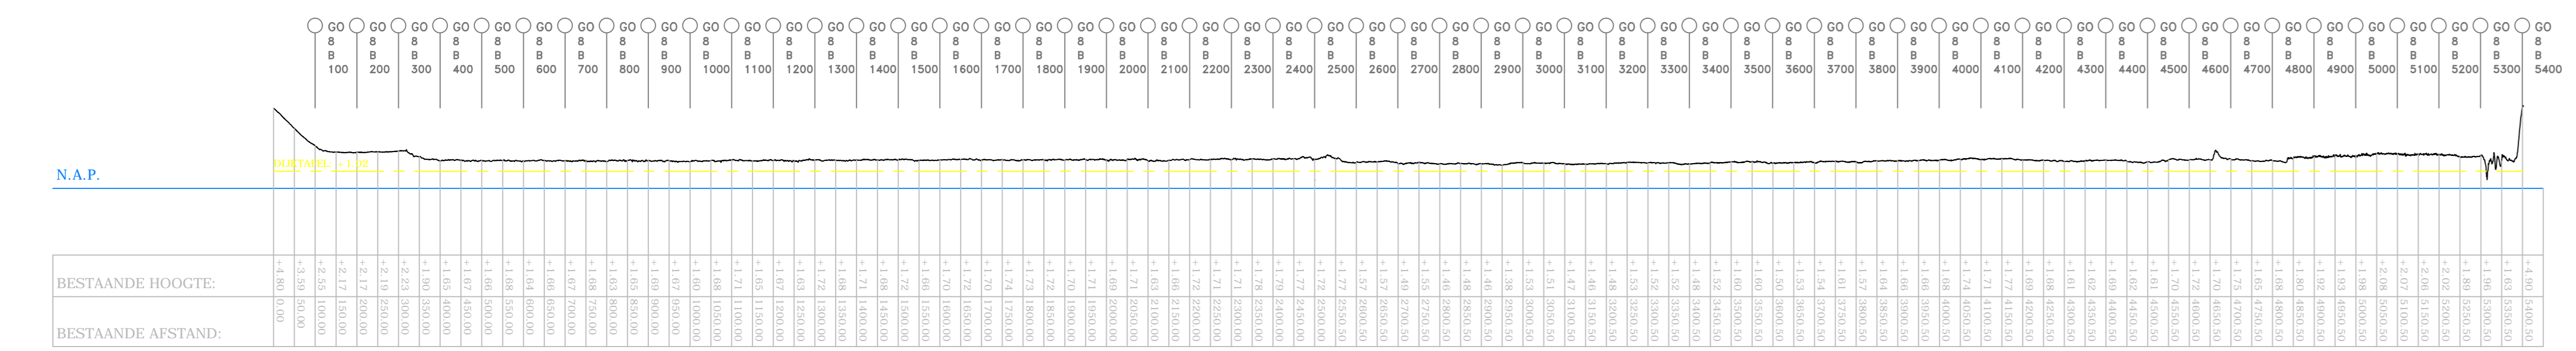

Legger regionale waterkeringen
Lengteprofielen Regio Goeres Overflakkee

Logo: waterschap Hollandse Delta

Versie : 27-11-2012
Schaal : 1:10000 1:250
Project :
Blad 1 van 2

Behoort bij :
Referentie : 11038A034
Auteur : C.P. van Patten

Hansbeekweg 100 Postbus 4103 2580 GC ROTTERDAM
tel. 088 - 974 30 00 fax 088 - 974 30 03 www.hollandse-delta.nl