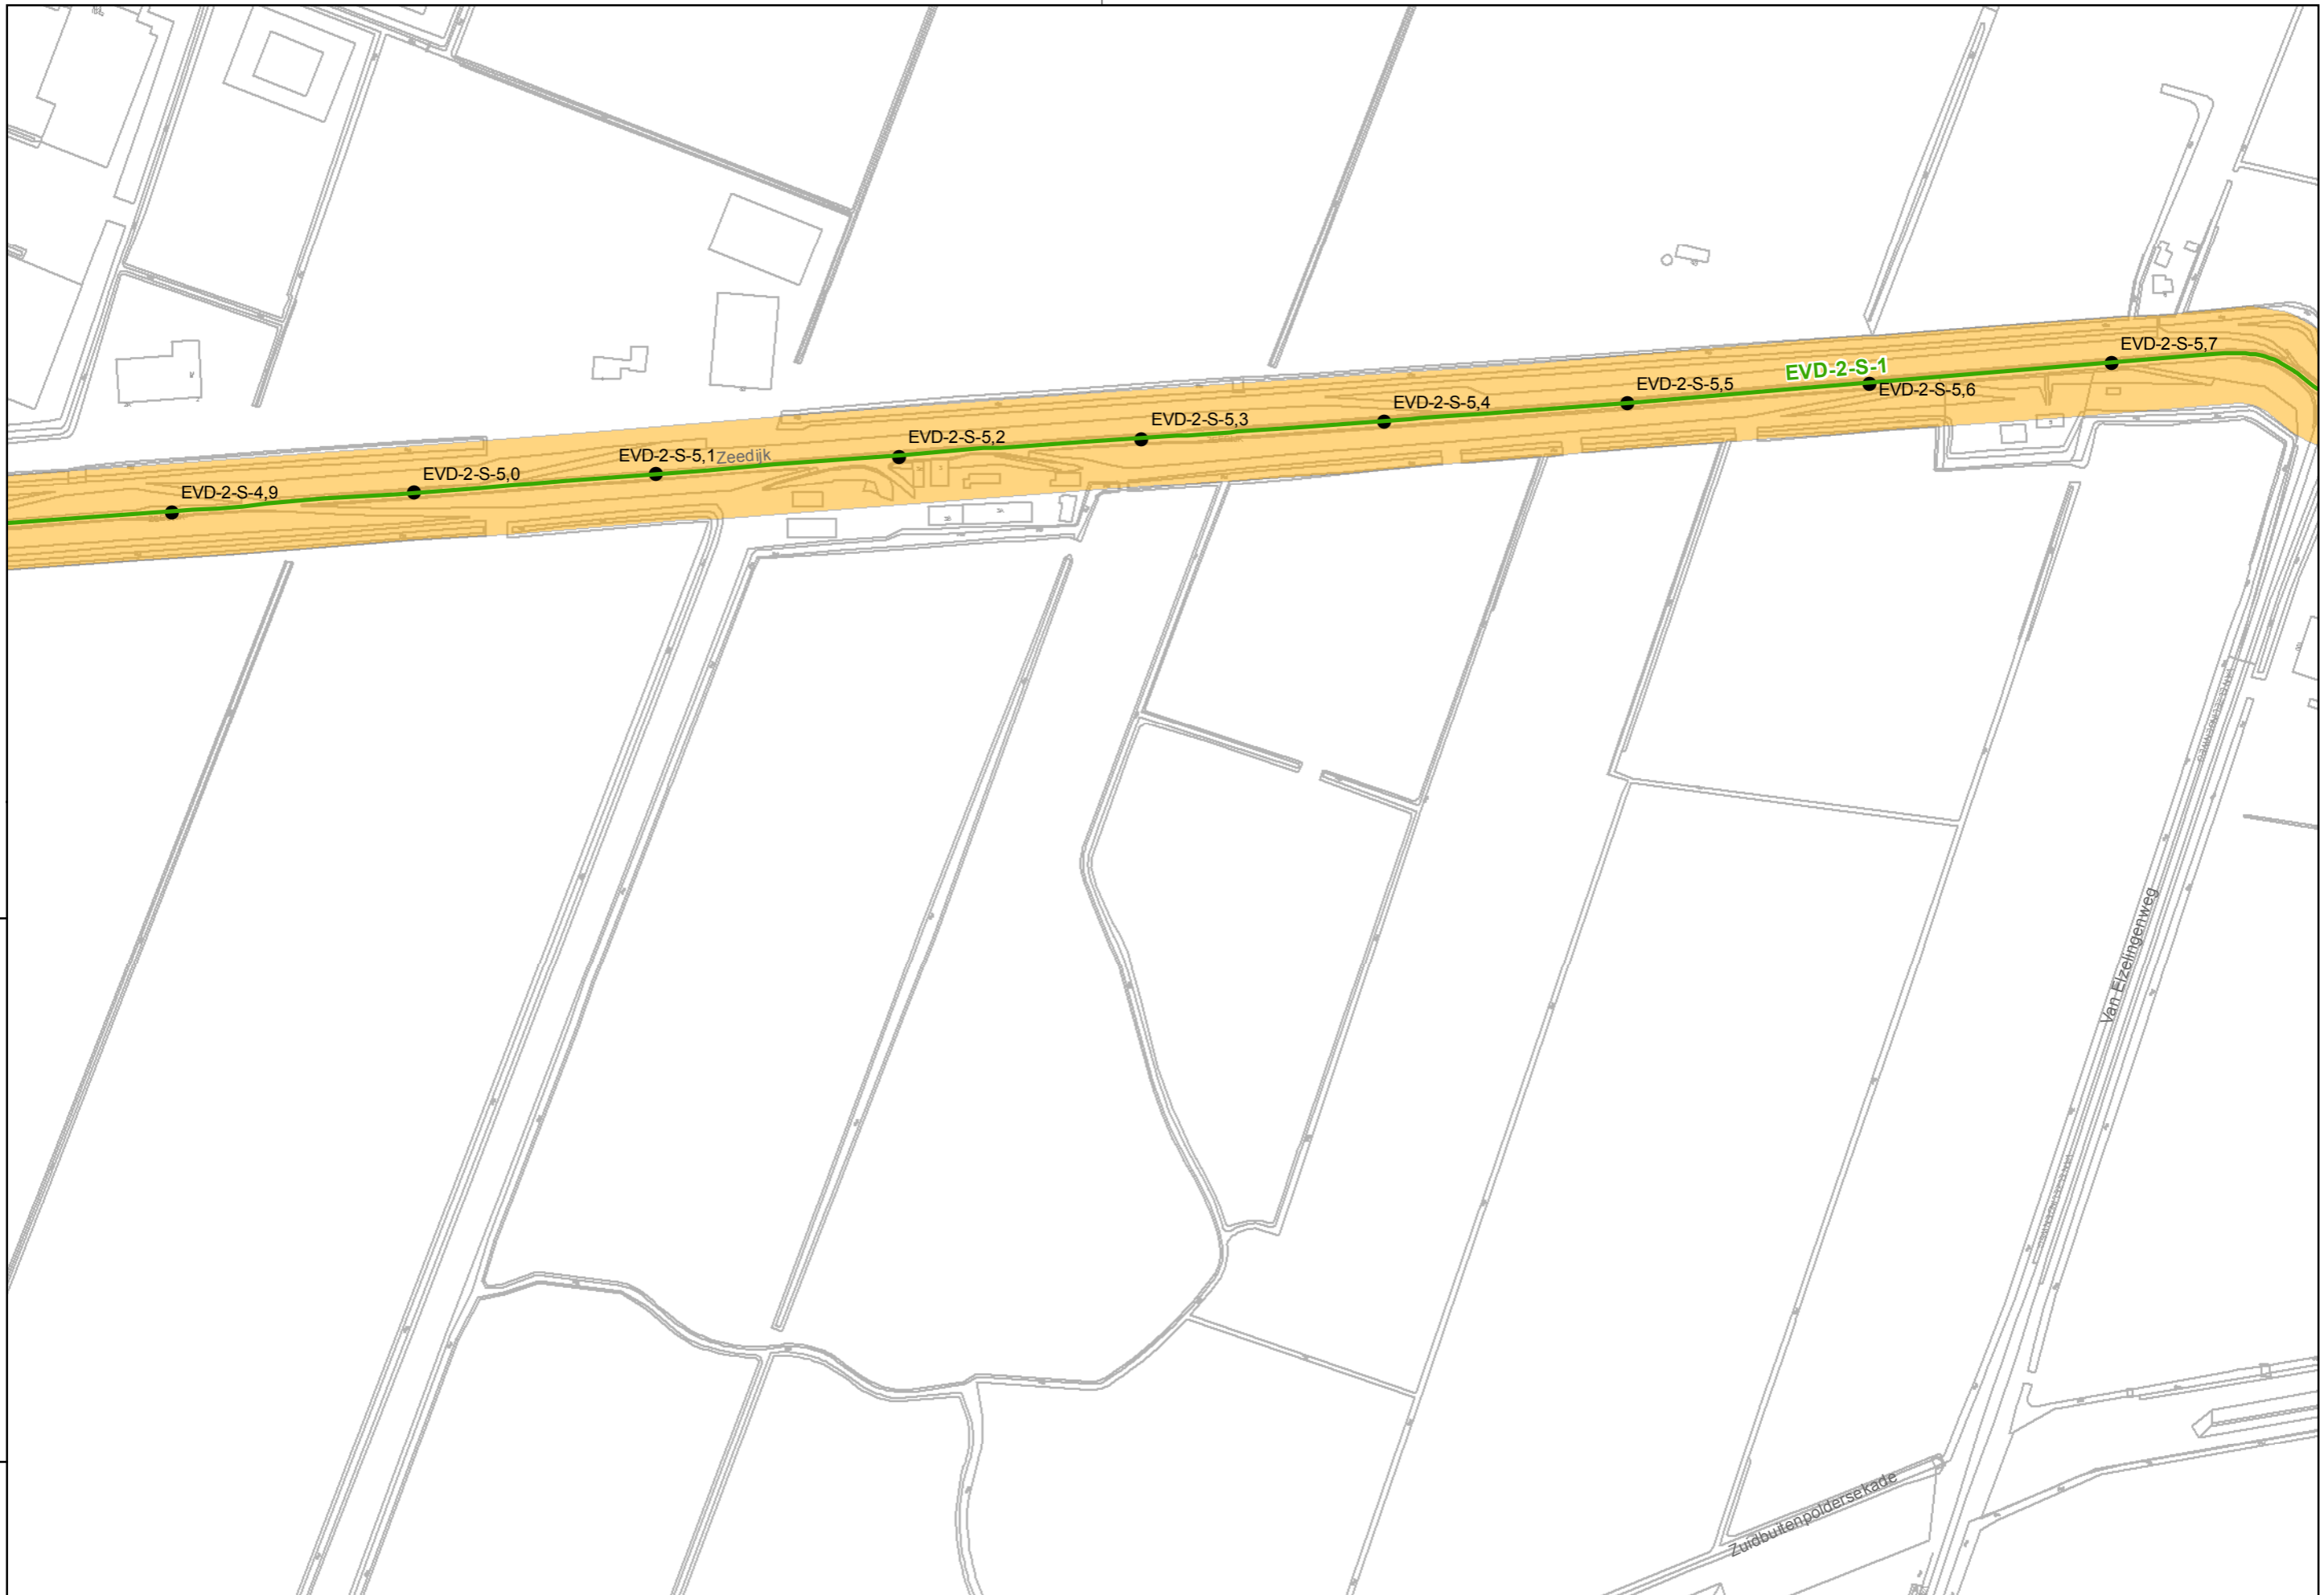

waterschap
Hollandse
Delta

waterschap Hollandse Delta

Handelsweg 100 Postbus 4103 2980 GC Ridderkerk
tel. 088 9743000 fax 088 9743001 www.wshd.nl info@wshd.nl

Legger regionale waterkeringen
16-08-2012