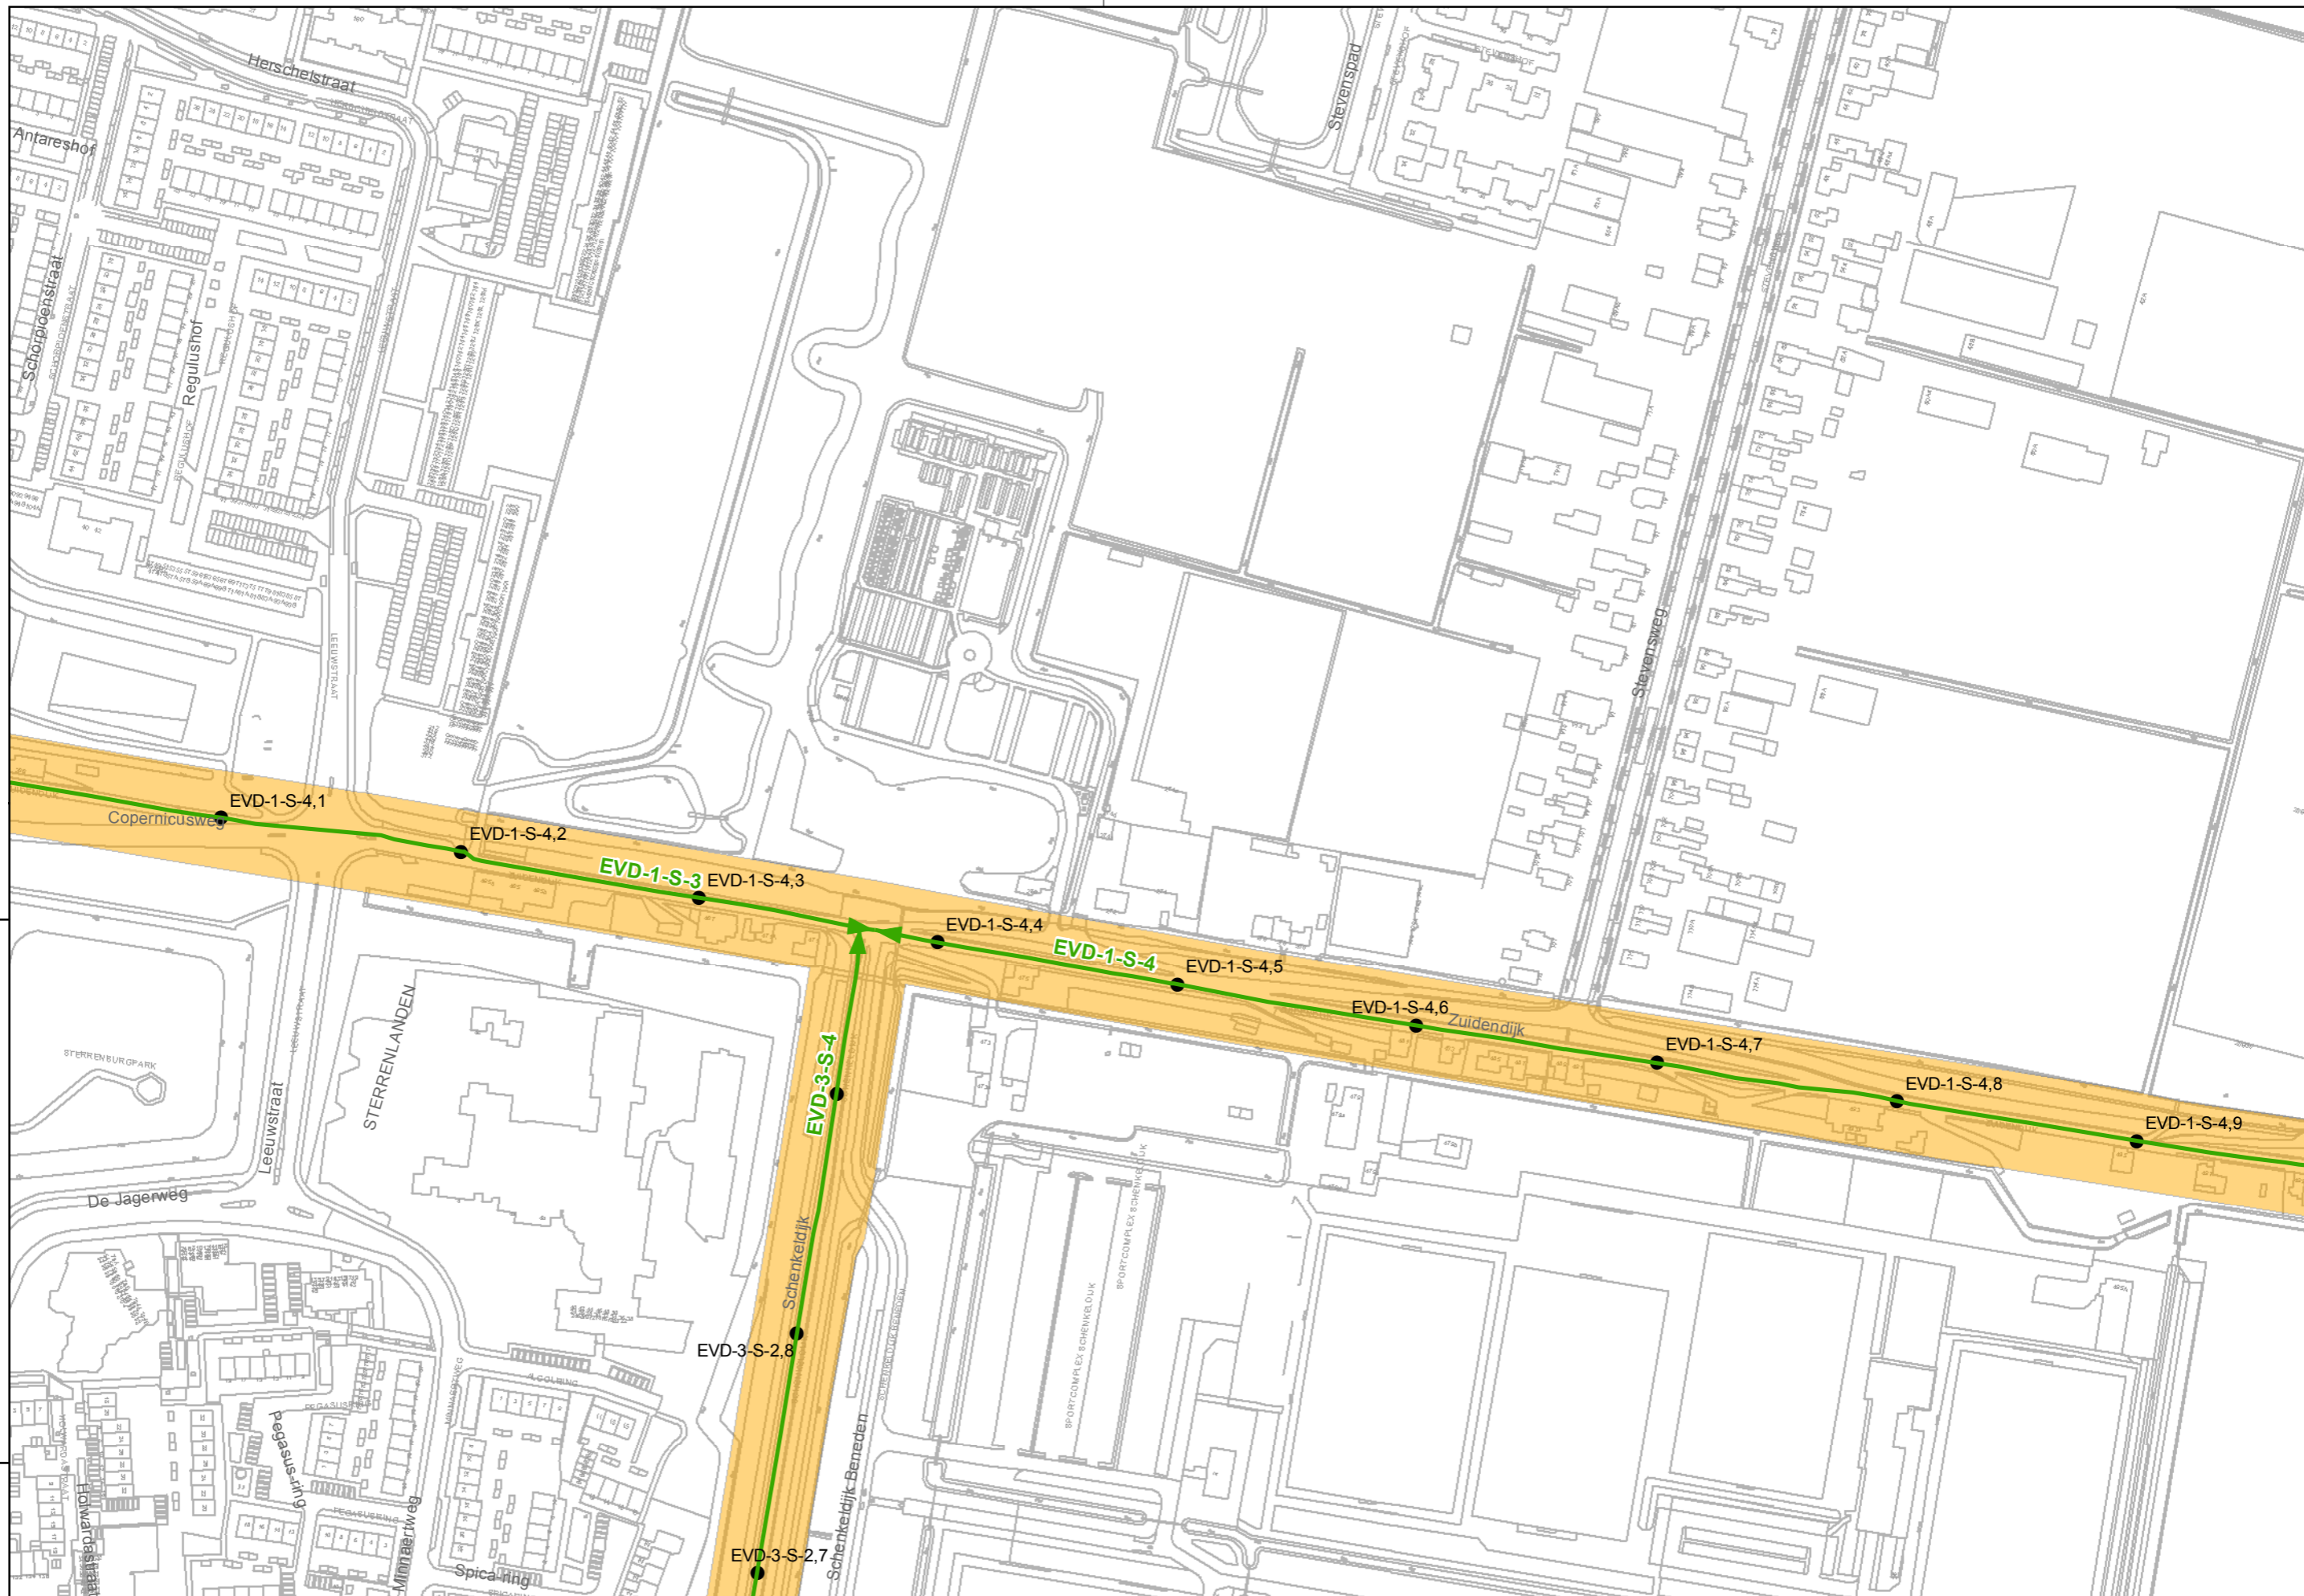

waterschap
Hollandse
Delta

waterschap Hollandse Delta

Handelsweg 100 Postbus 4103 2980 GC Ridderkerk
tel. 088 9743000 fax 088 9743001 www.wshd.nl info@wshd.nl

Legger regionale waterkeringen
16-08-2012