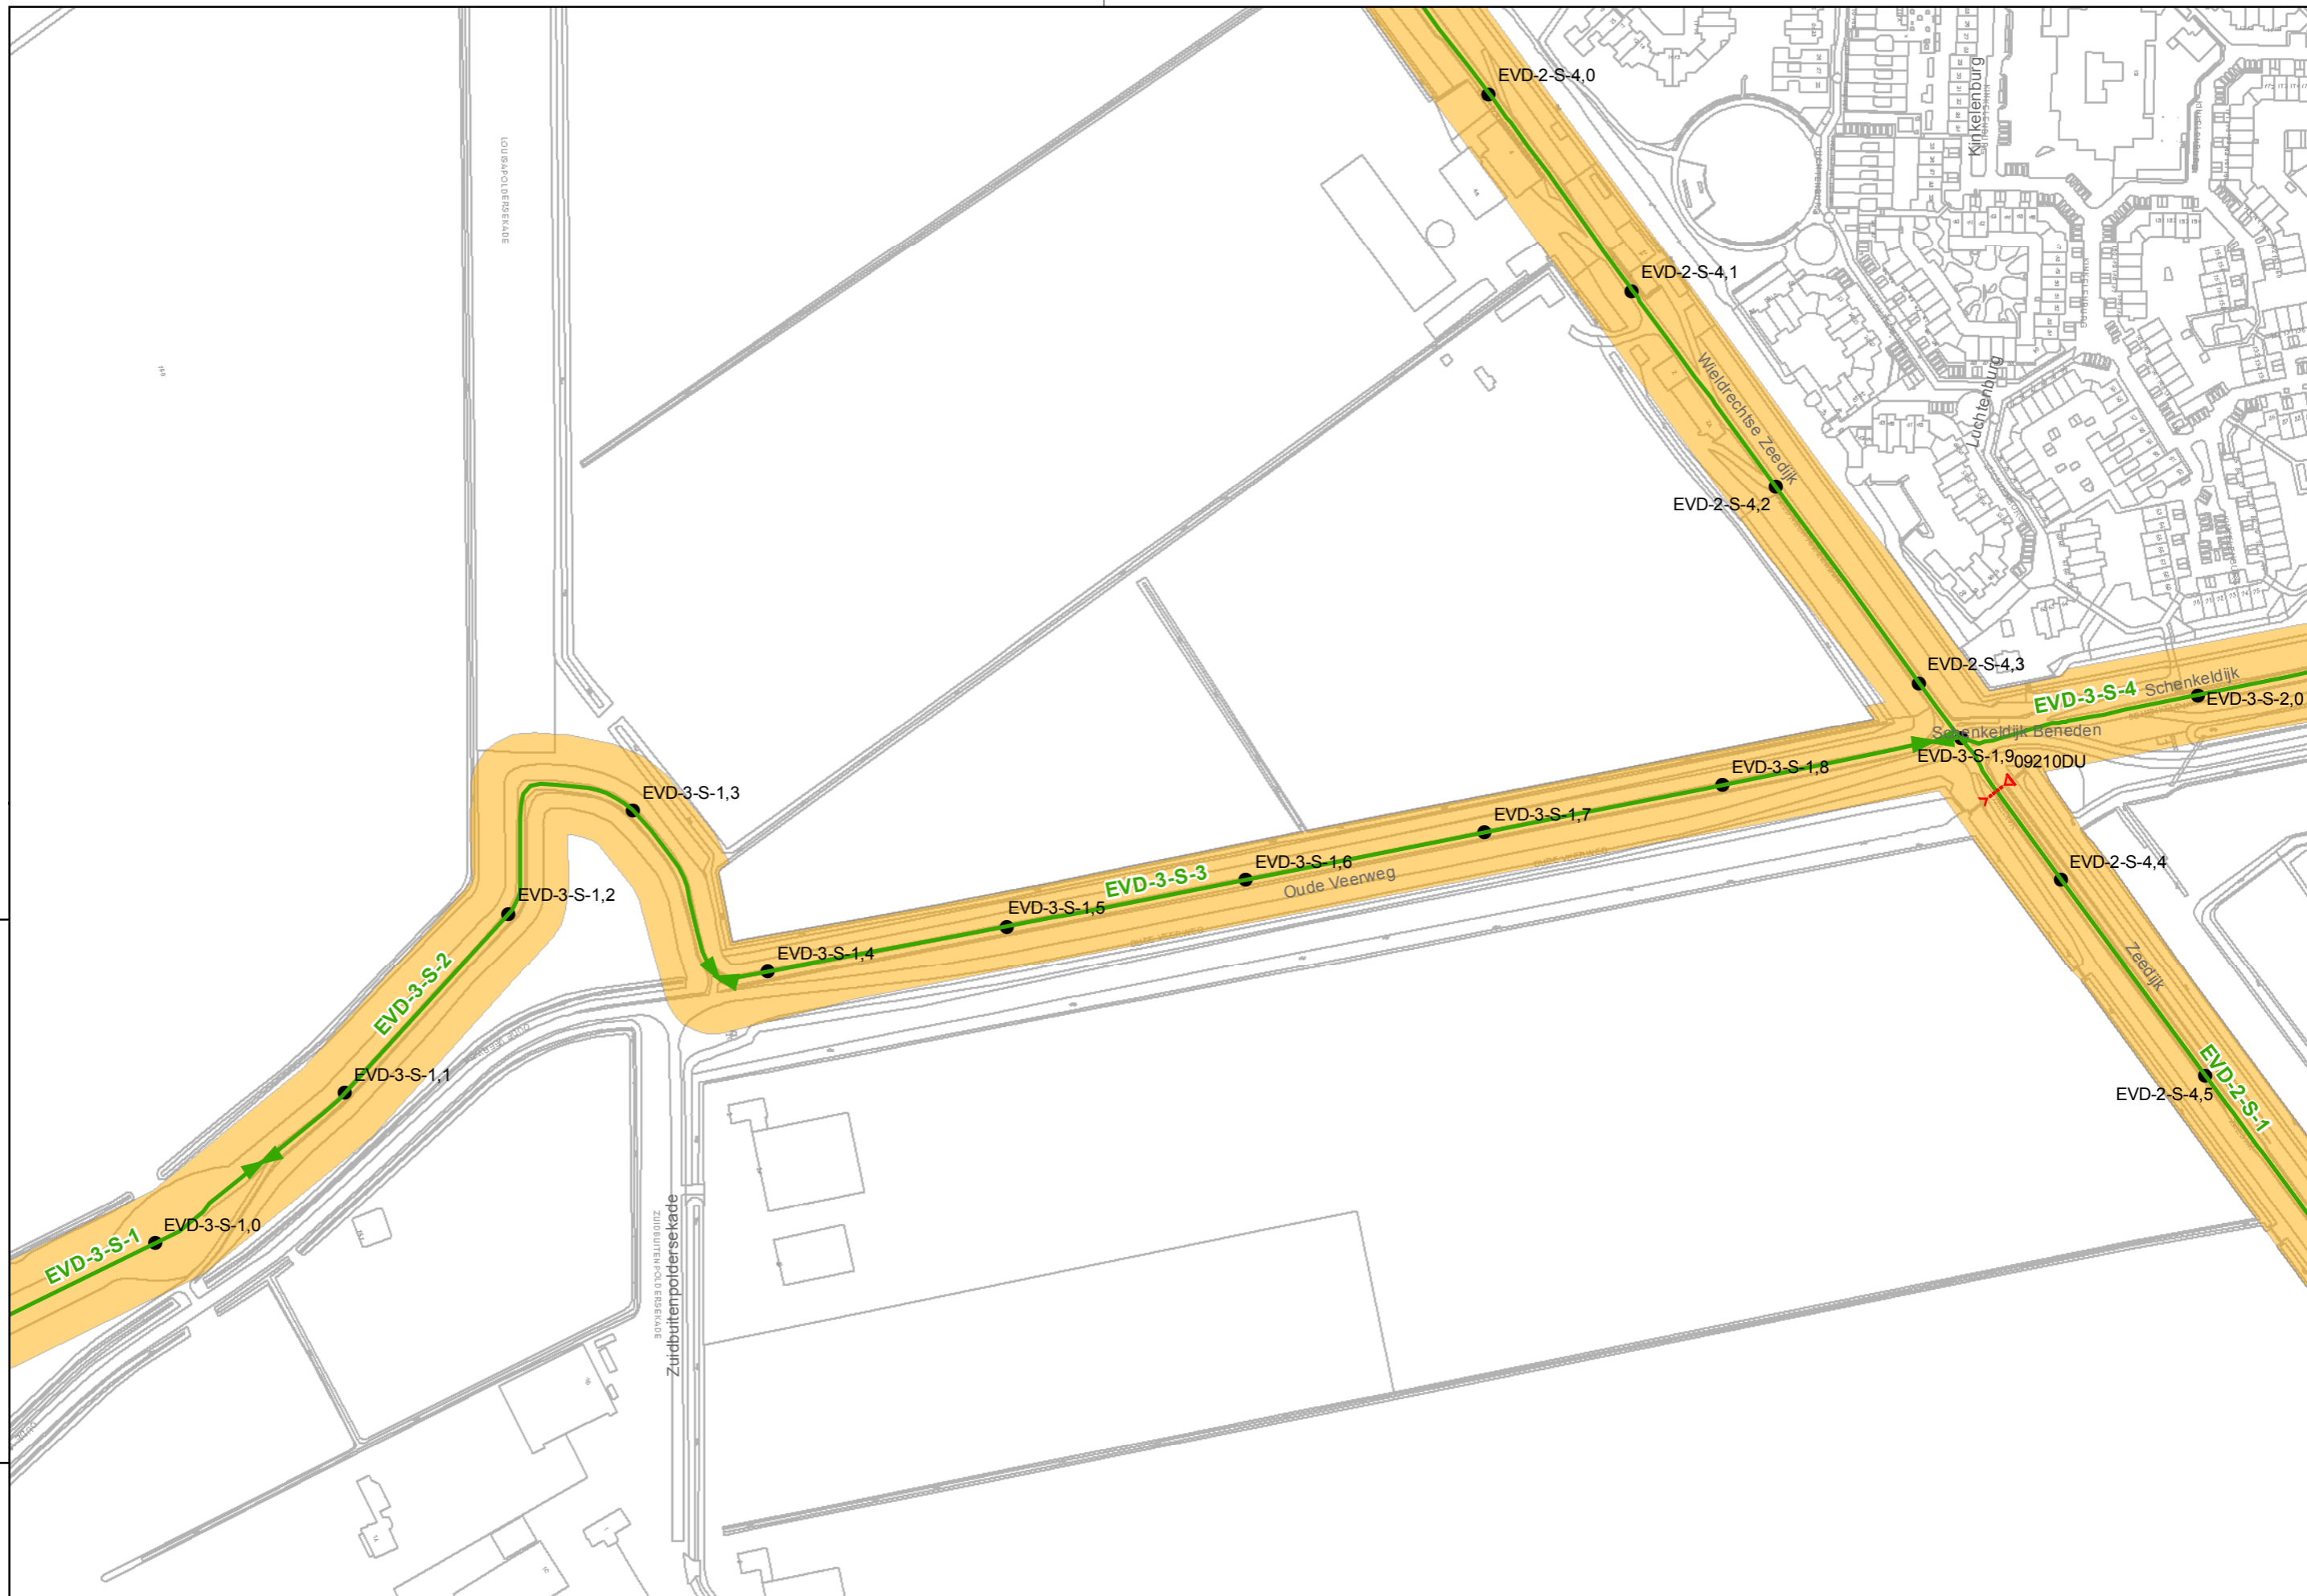

waterschap
Hollandse
Delta

waterschap Hollandse Delta

Handelsweg 100 Postbus 4103 2980 GC Ridderkerk
tel. 088 9743000 fax 088 9743001 www.wshd.nl info@wshd.nl

Legger regionale waterkeringen
16-08-2012