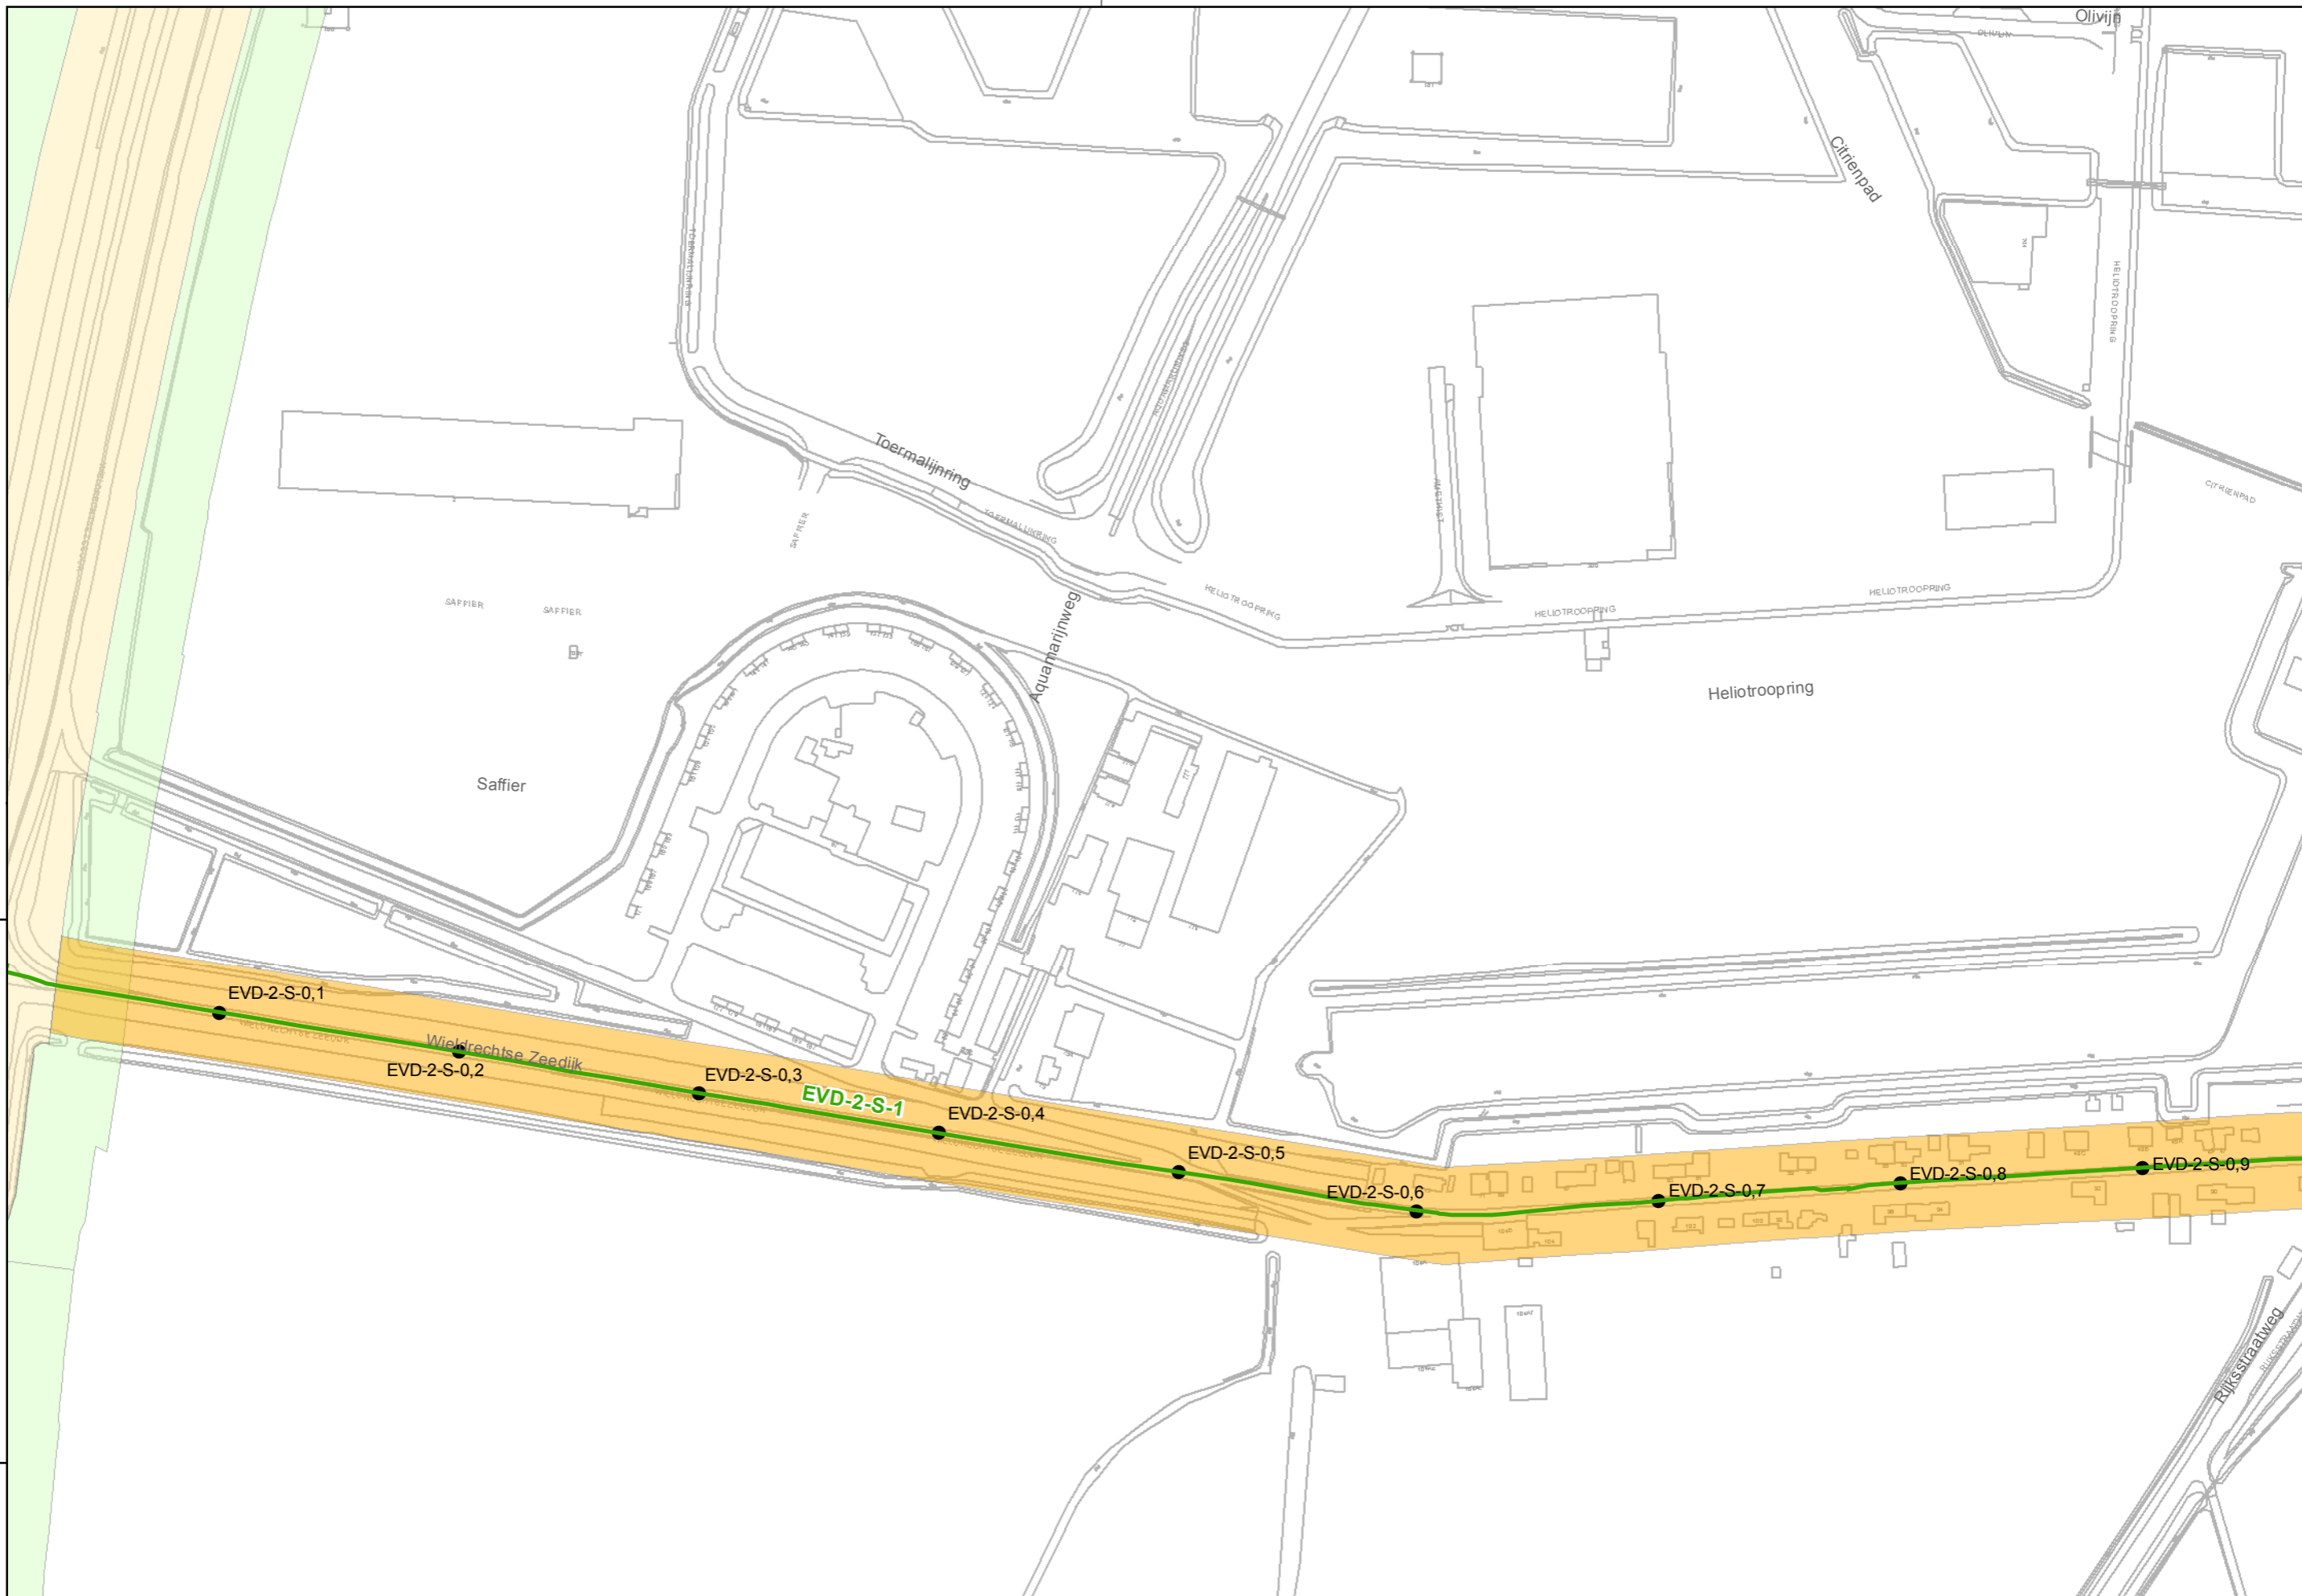

waterschap
Hollandse
Delta

waterschap Hollandse Delta

Handelsweg 100 Postbus 4103 2980 GC Ridderkerk
tel. 088 9743000 fax 088 9743001 www.wshd.nl info@wshd.nl

Legger regionale waterkeringen
16-08-2012