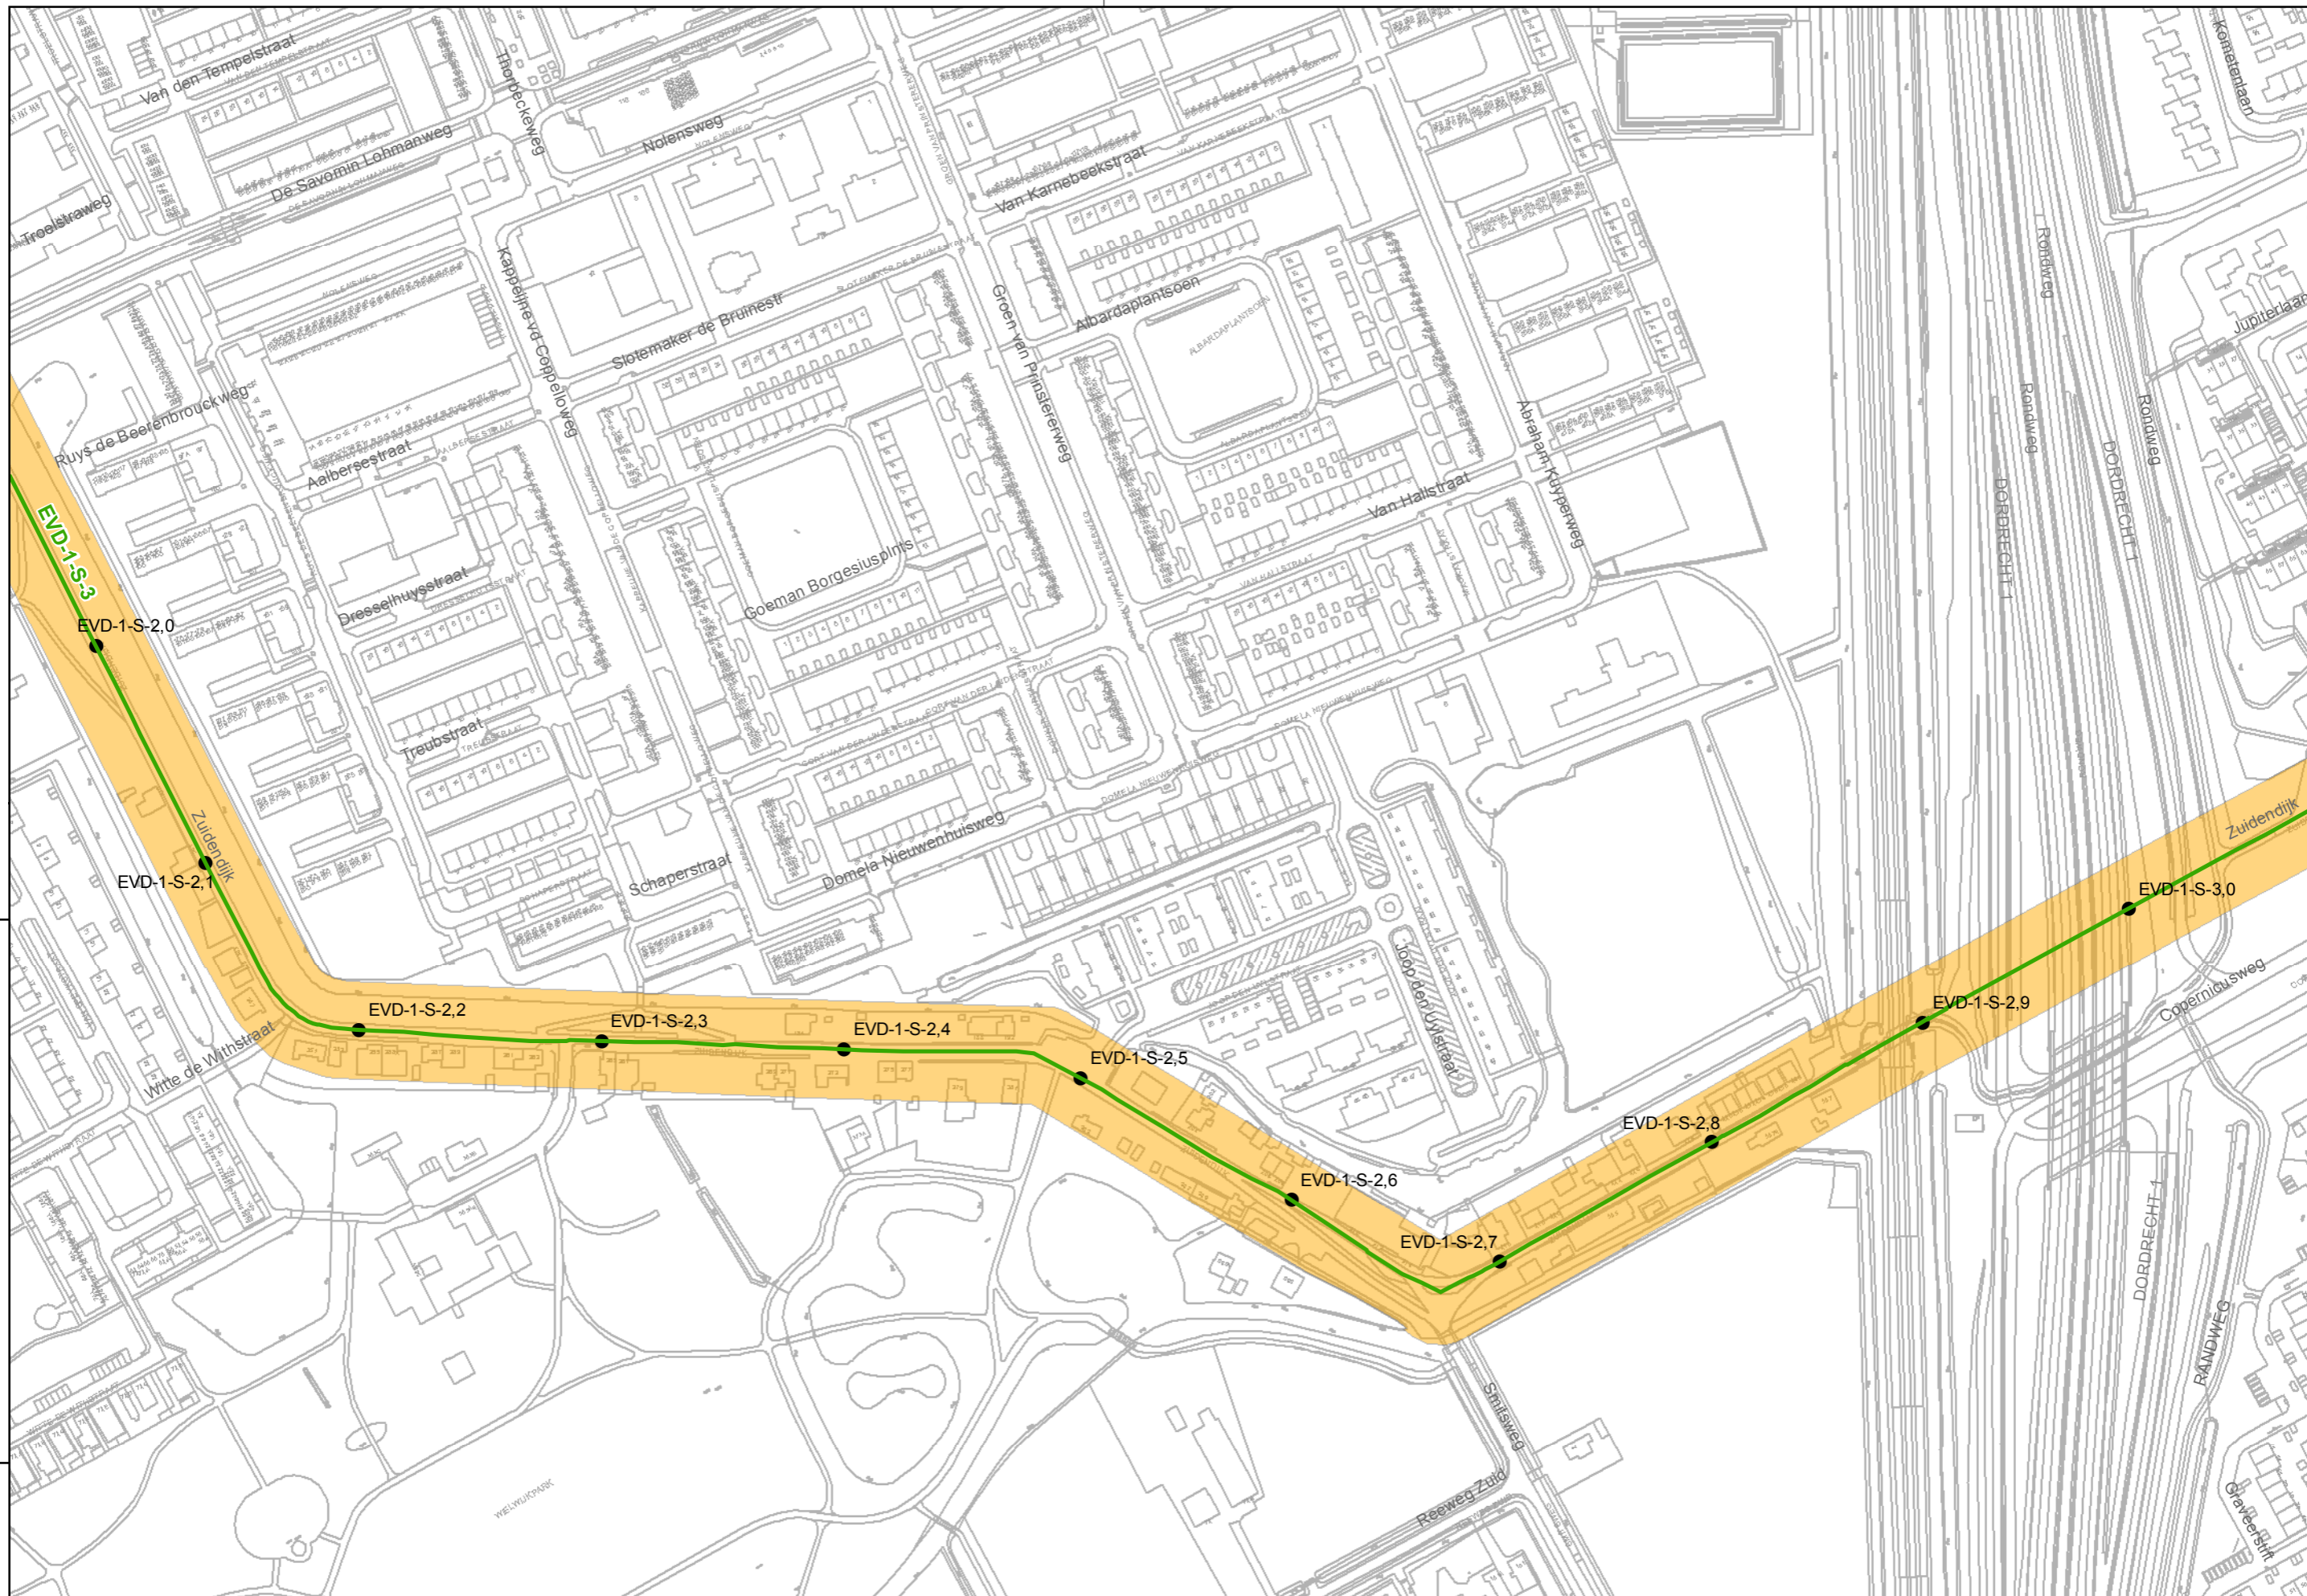

waterschap
Hollandse
Delta

waterschap Hollandse Delta

Handelsweg 100 Postbus 4103 2980 GC Ridderkerk
tel. 088 9743000 fax 088 9743001 www.wshd.nl info@wshd.nl

Legger regionale waterkeringen
16-08-2012