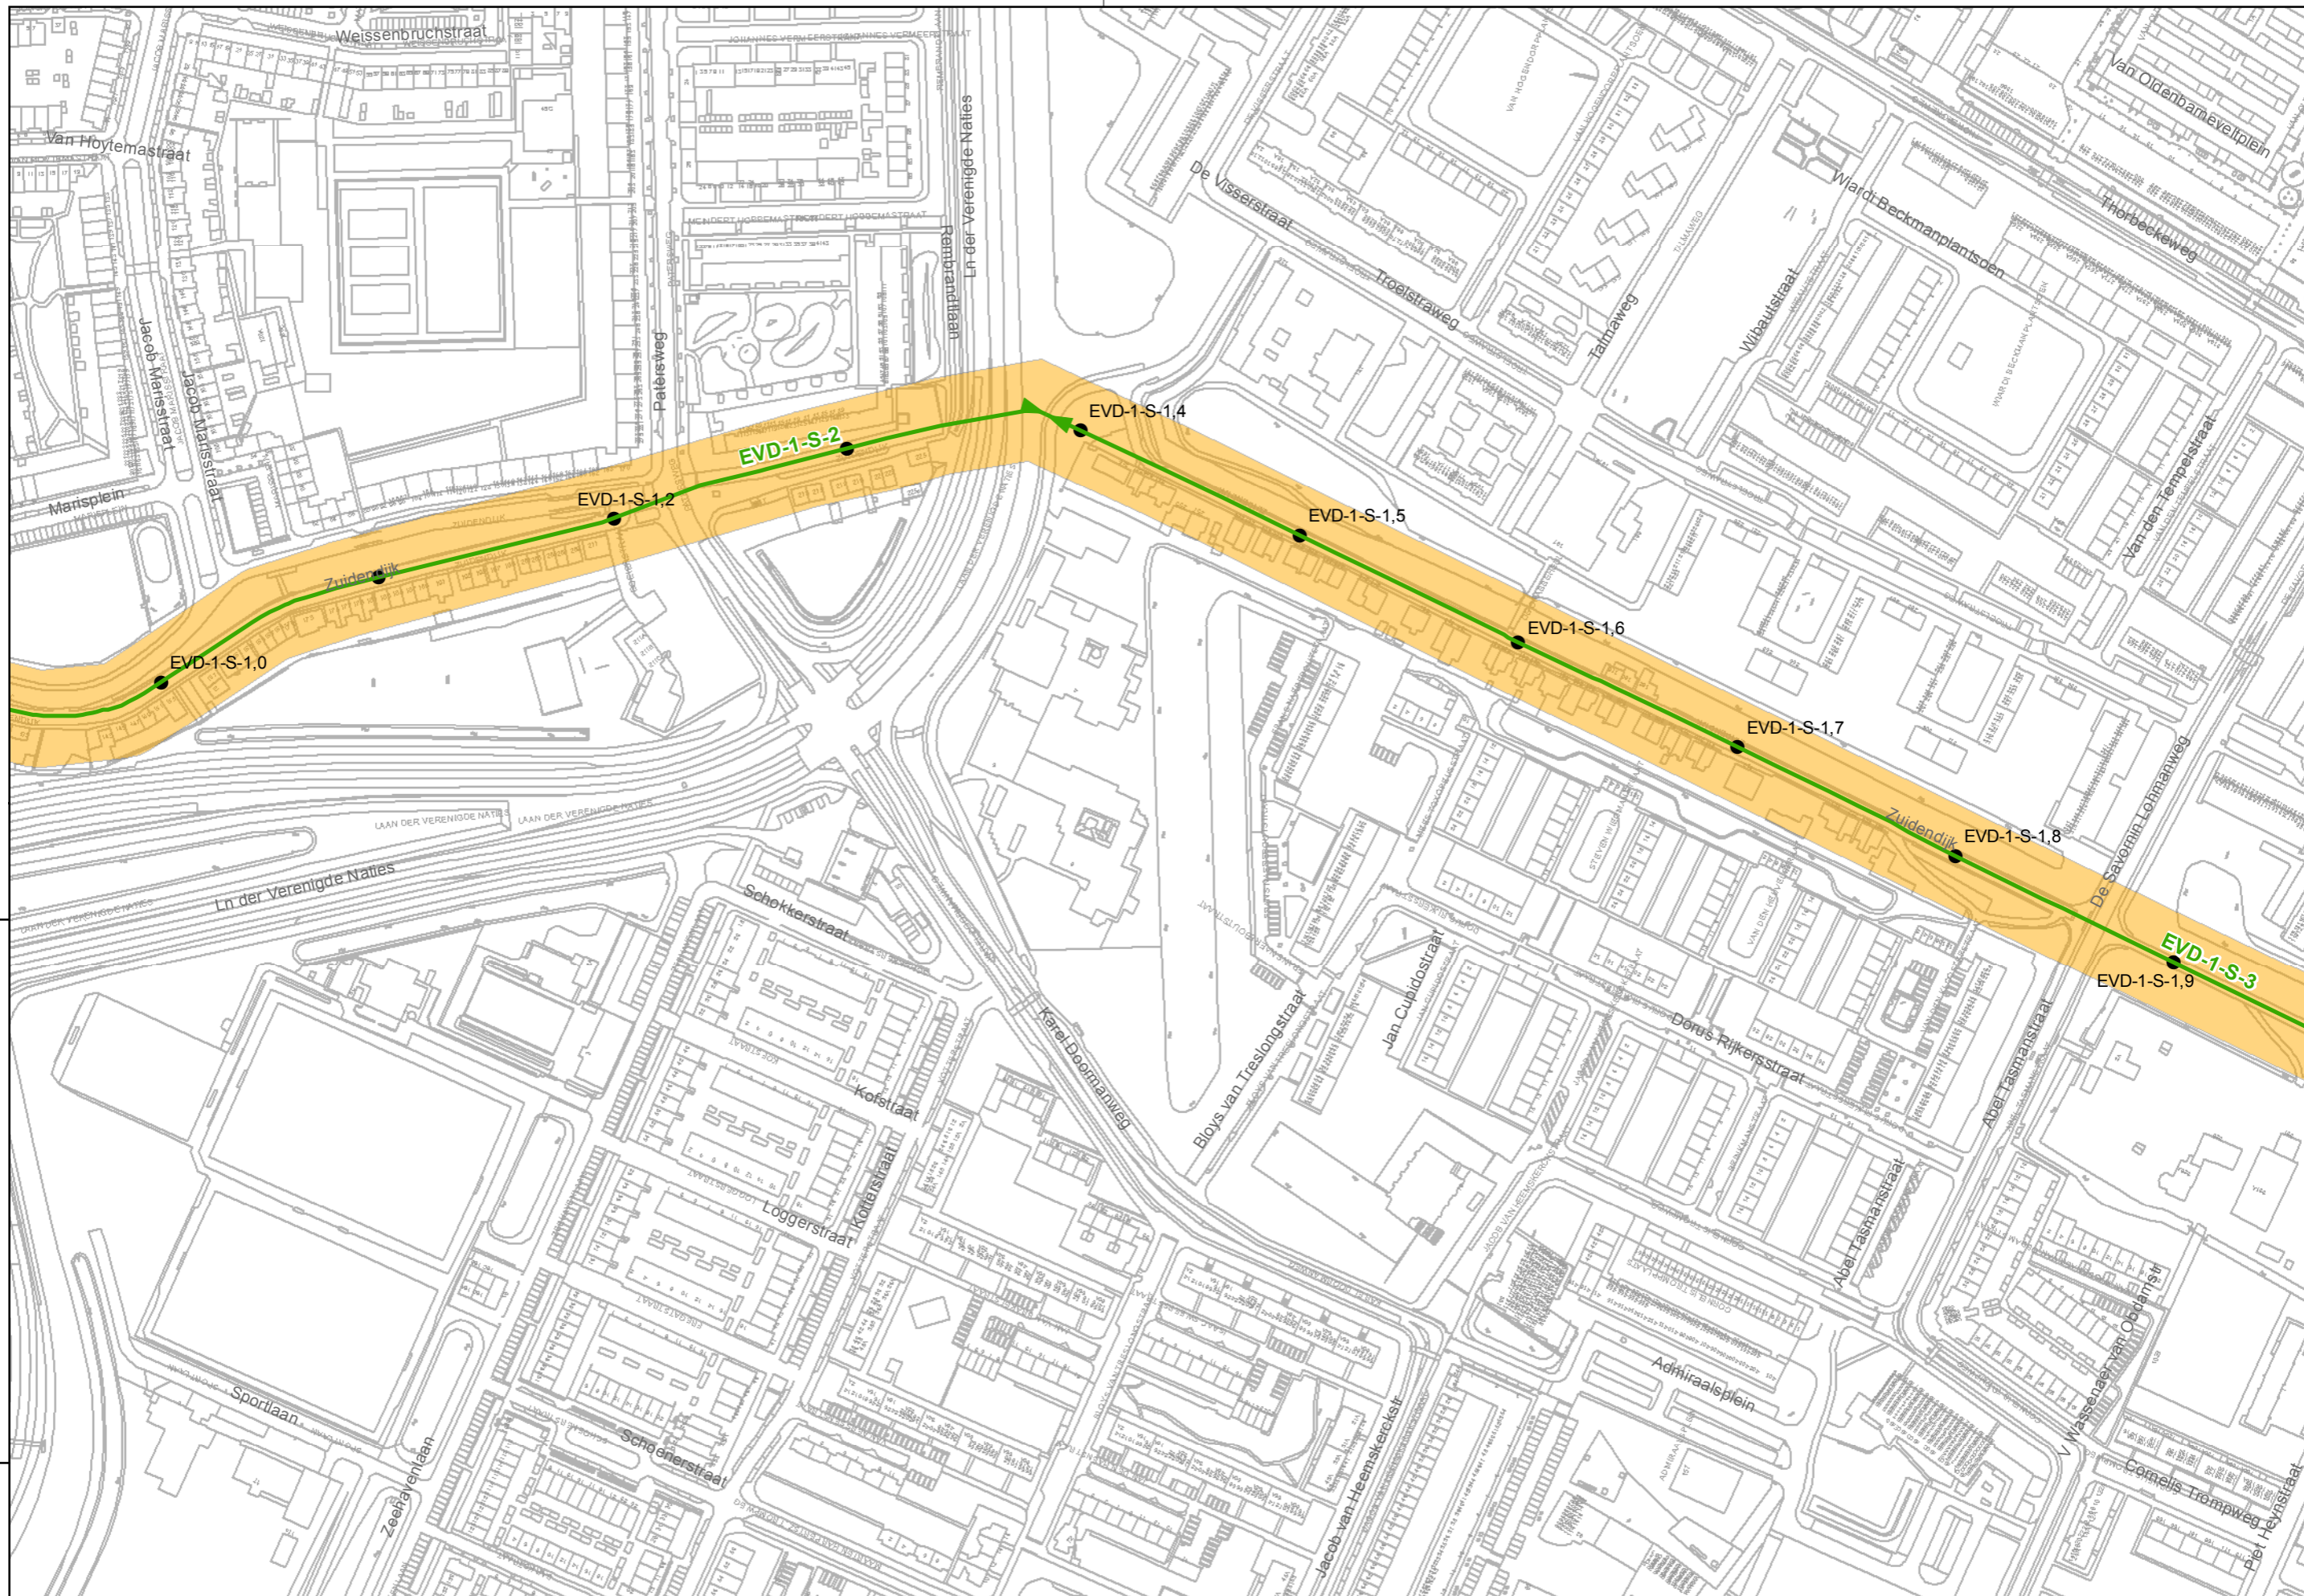

waterschap
Hollandse
Delta

waterschap Hollandse Delta

Handelsweg 100 Postbus 4103 2980 GC Ridderkerk
tel. 088 9743000 fax 088 9743001 www.wshd.nl info@wshd.nl

Legger regionale waterkeringen
16-08-2012

Referentie: 11038G01 Schaal: 1:2.500
Regio: Eiland van Dordrecht Blad: 14 van 23

Auteur: C.P. van Putten
G. van der Kolk