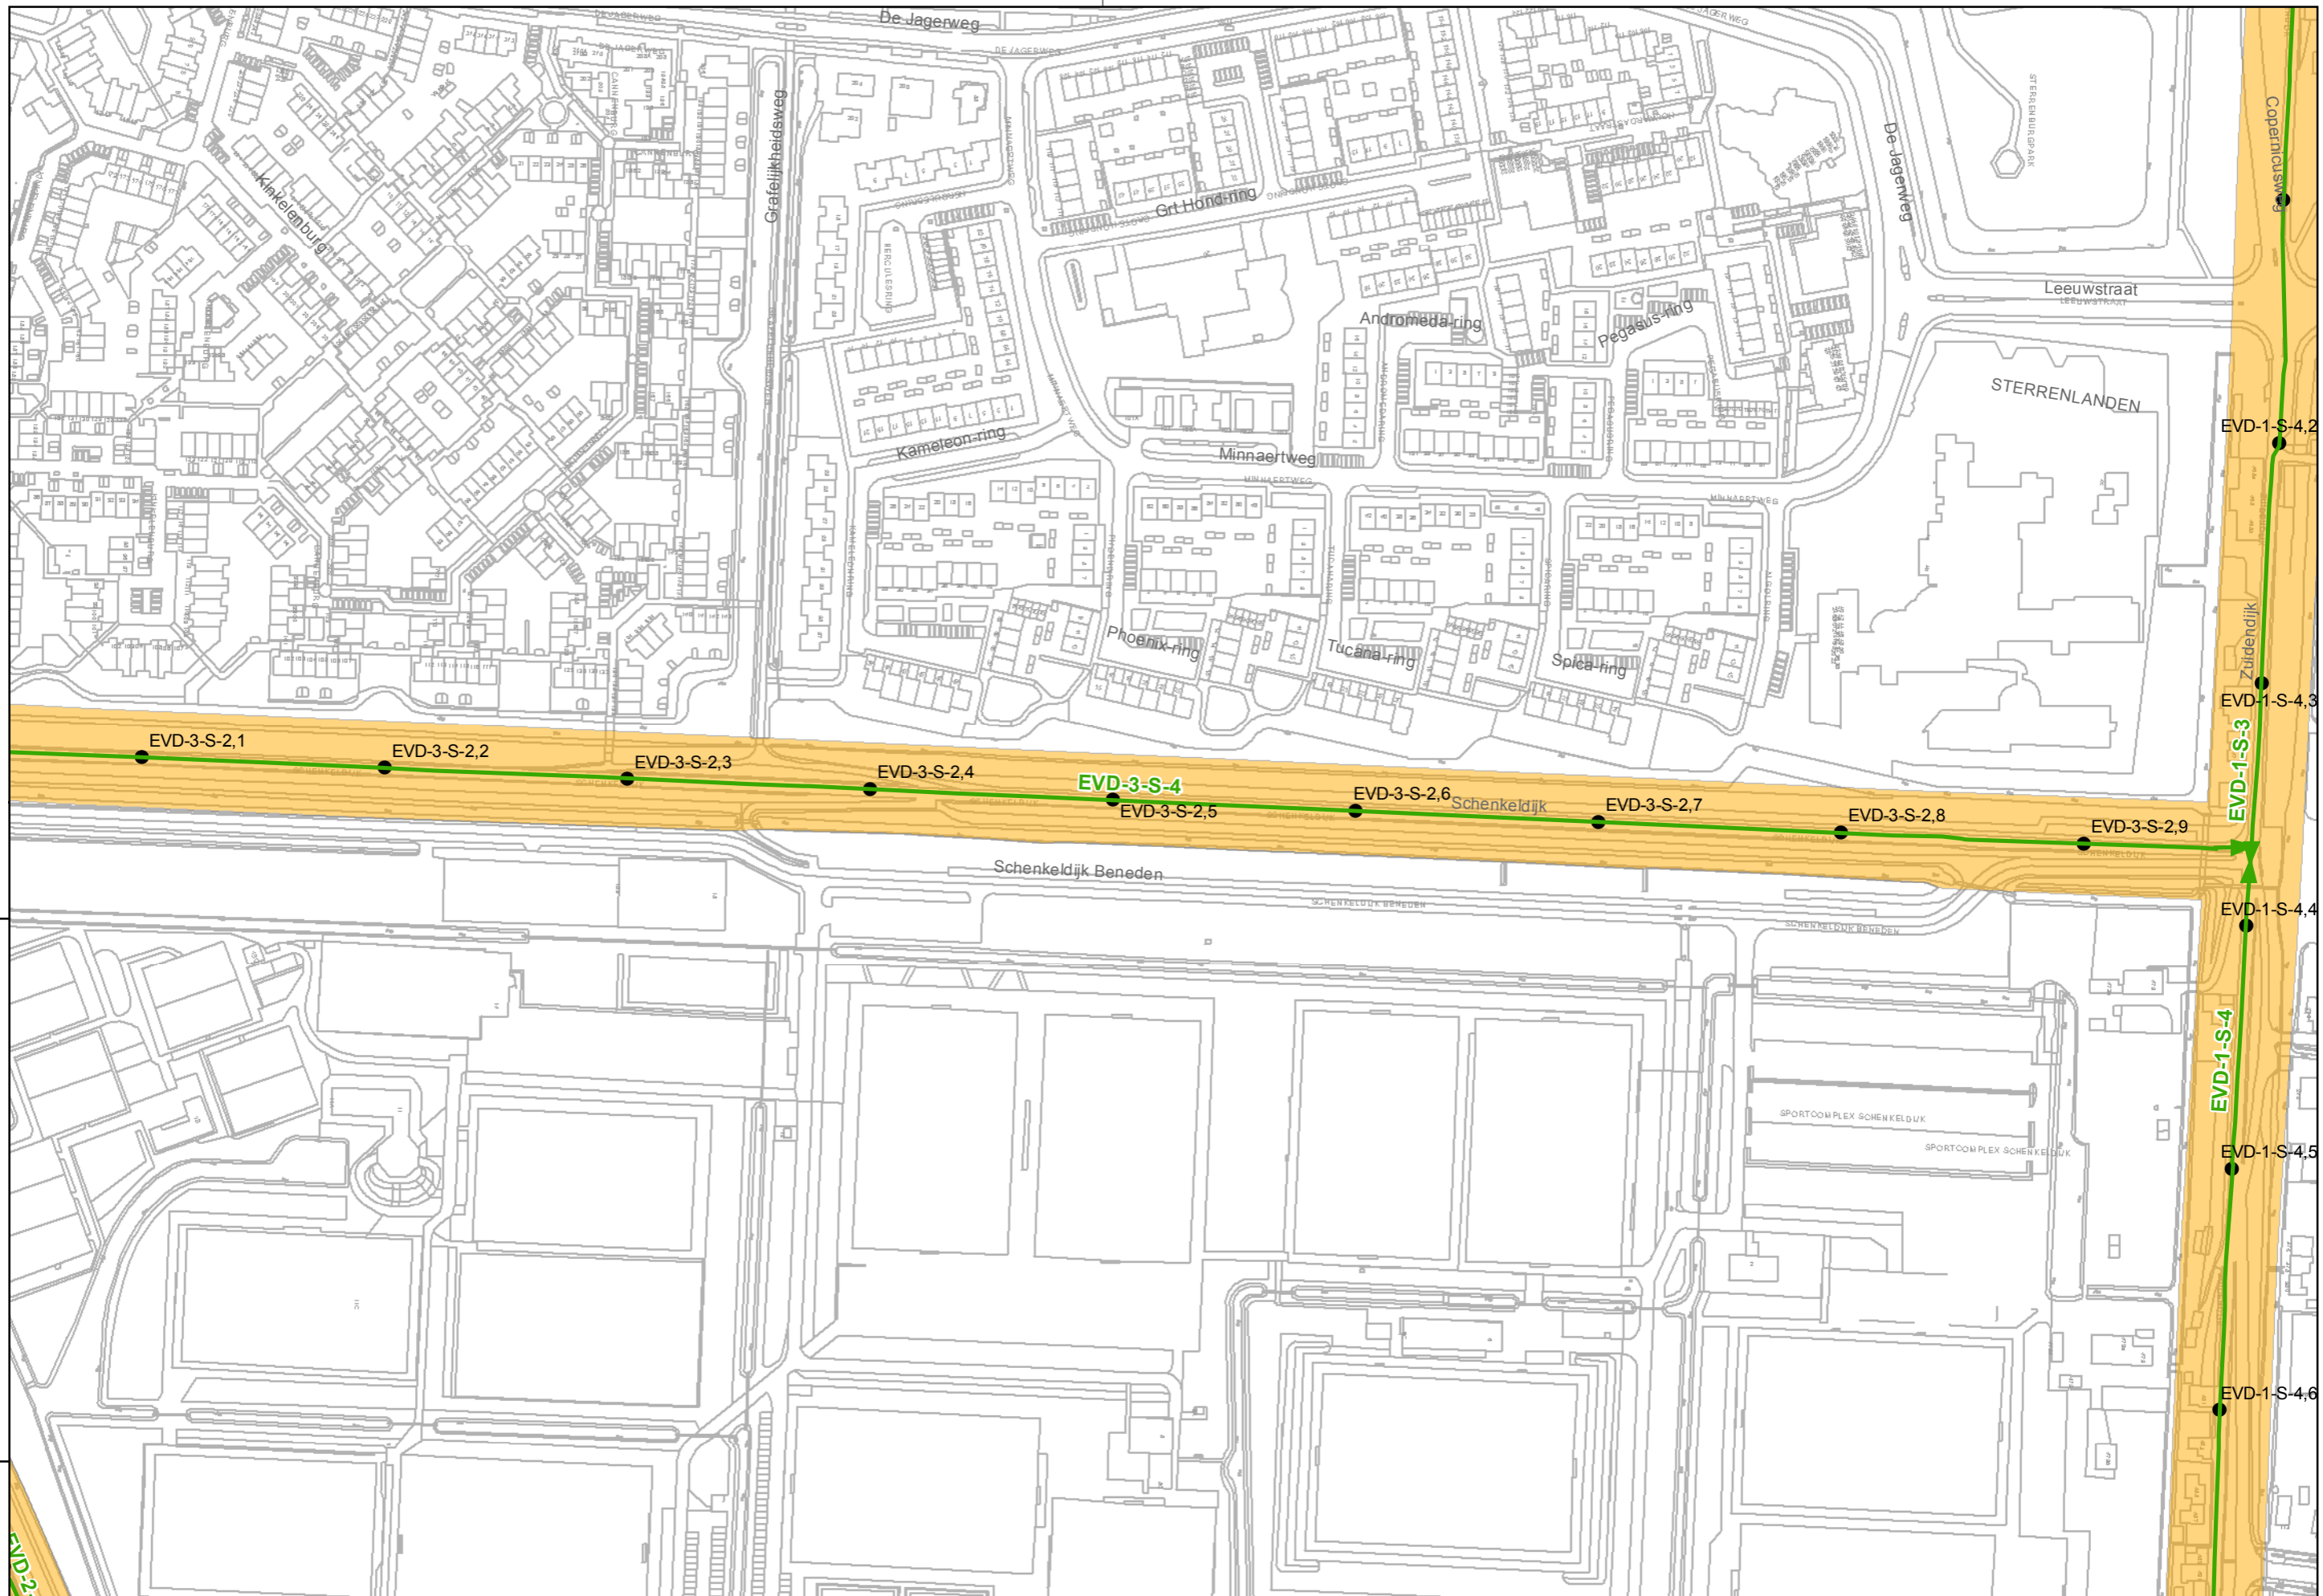

waterschap
Hollandse
Delta

waterschap Hollandse Delta

Handelsweg 100 Postbus 4103 2980 GC Ridderkerk
tel. 088 9743000 fax 088 9743001 www.wshd.nl info@wshd.nl

Legger regionale waterkeringen
16-08-2012