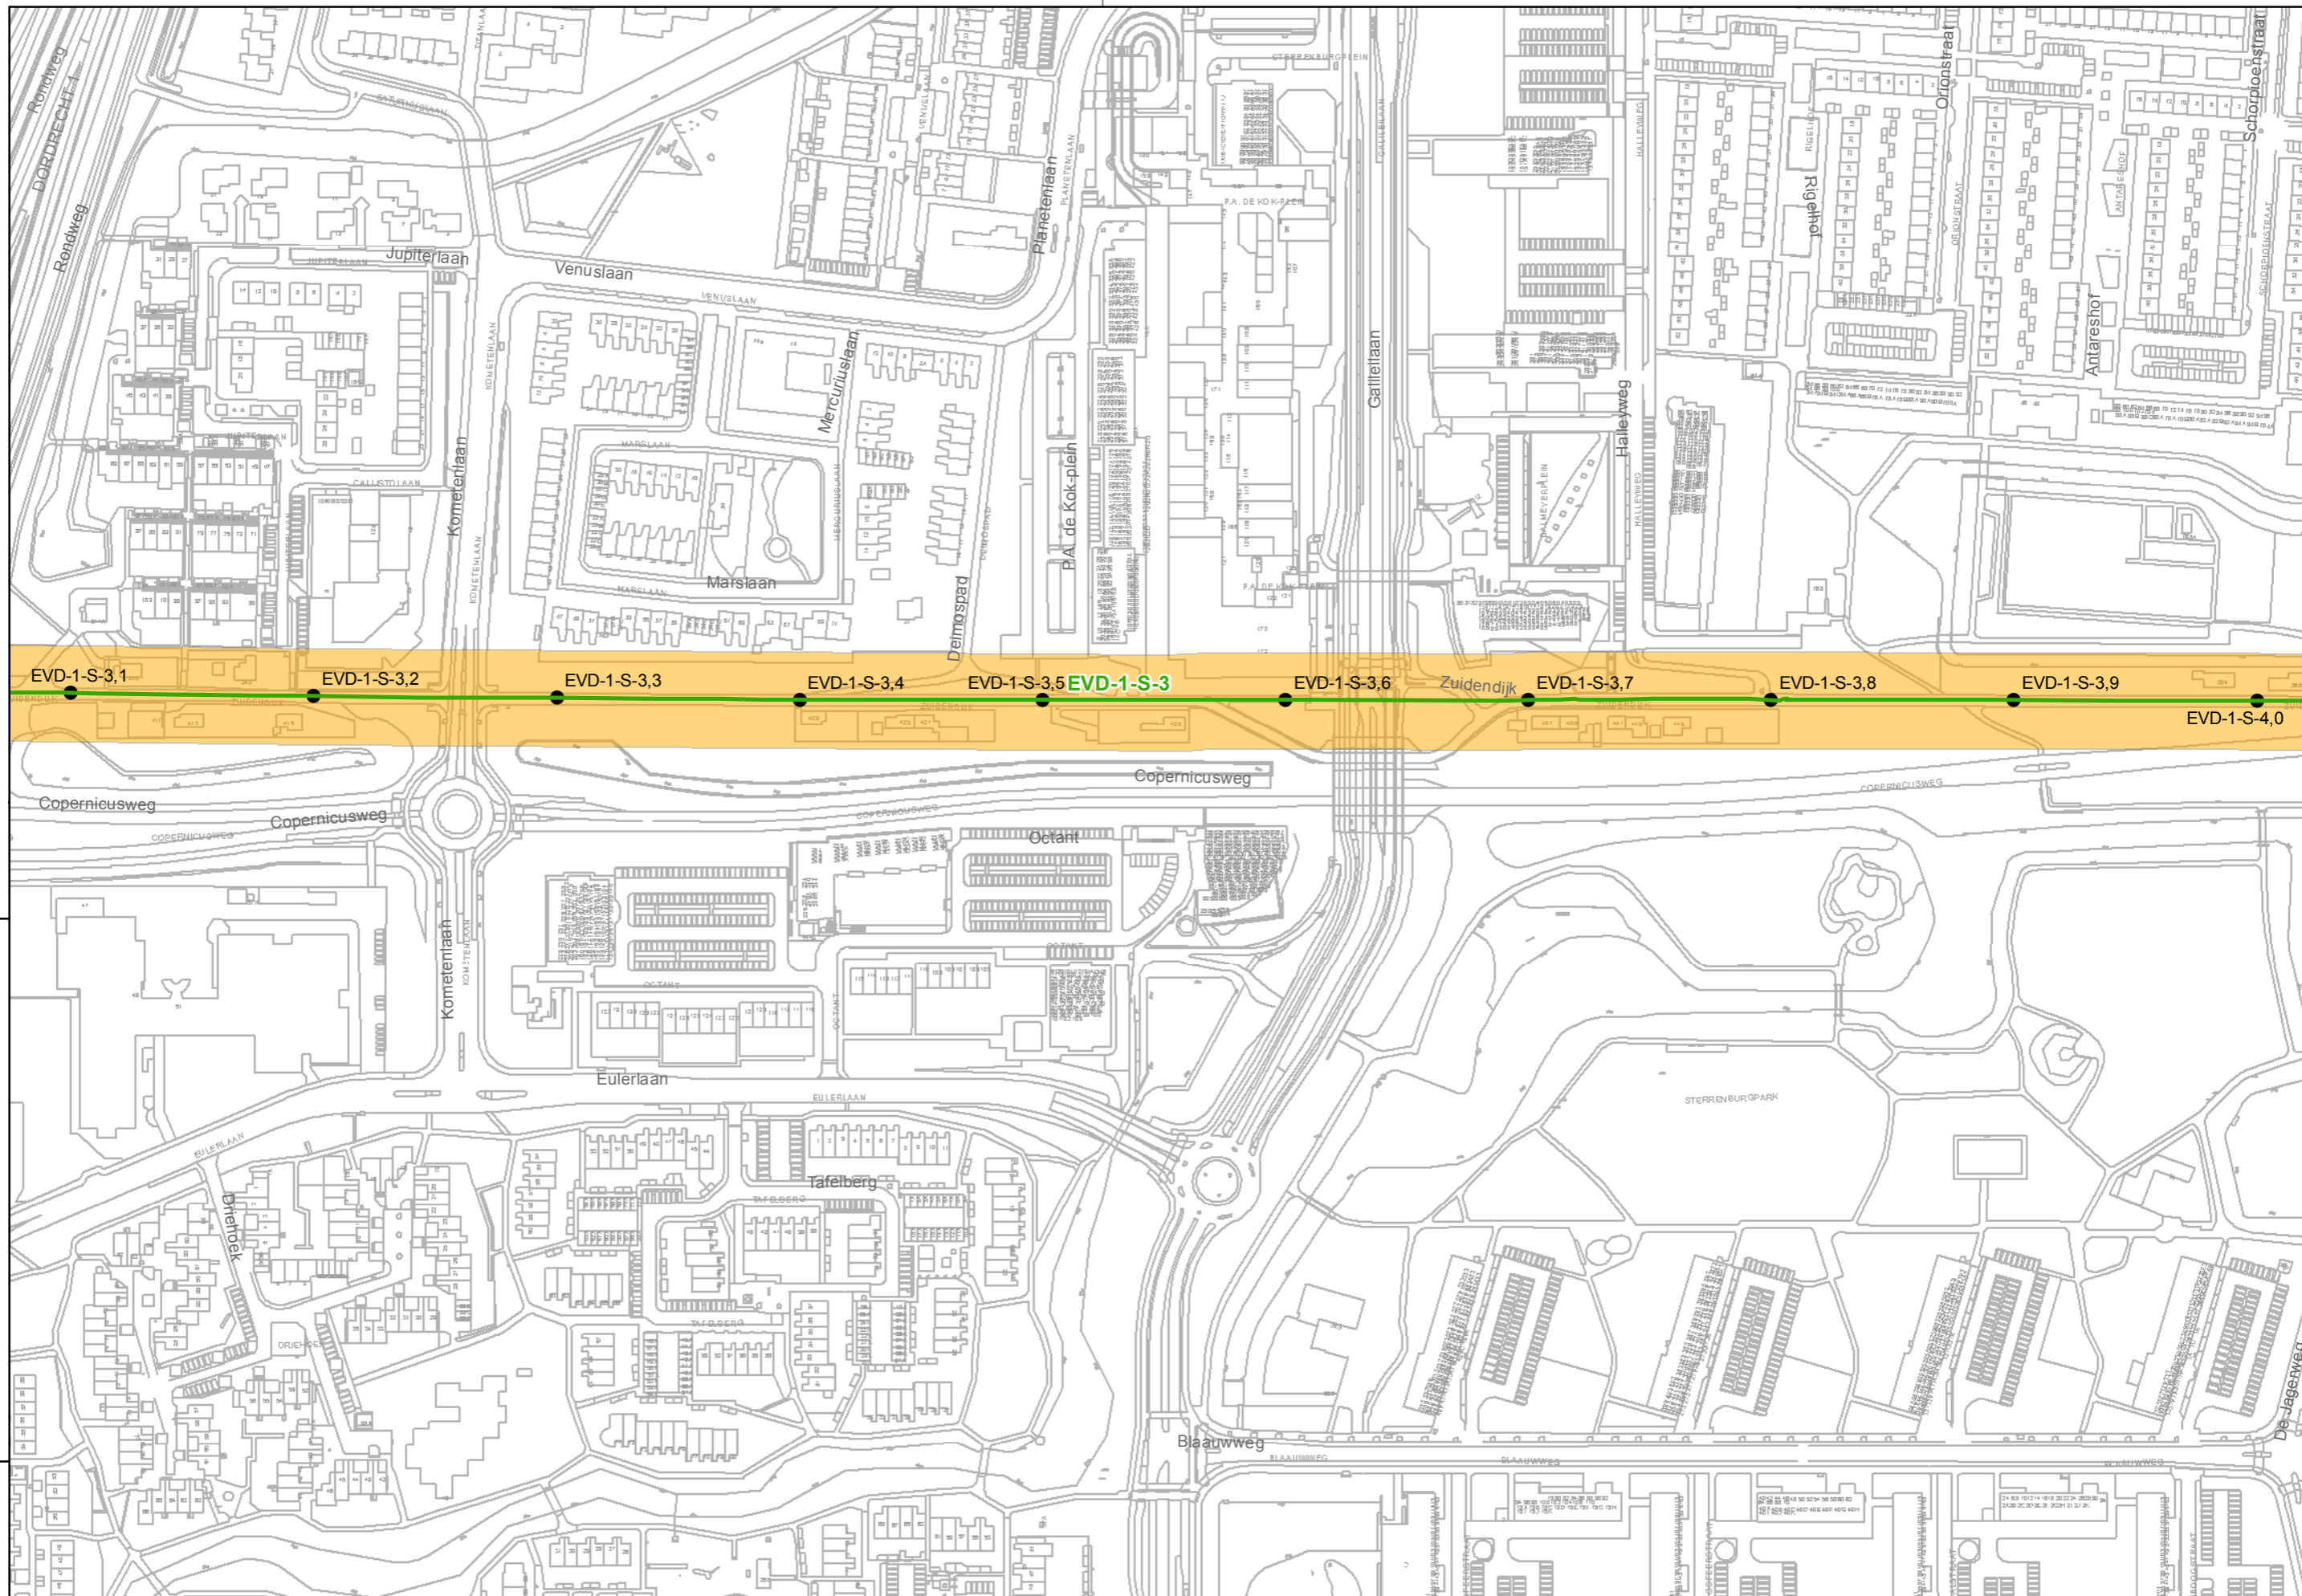

waterschap
Hollandse
Delta

waterschap Hollandse Delta

Handelsweg 100 Postbus 4103 2980 GC Ridderkerk
tel. 088 9743000 fax 088 9743001 www.wshd.nl info@wshd.nl

Legger regionale waterkeringen
16-08-2012