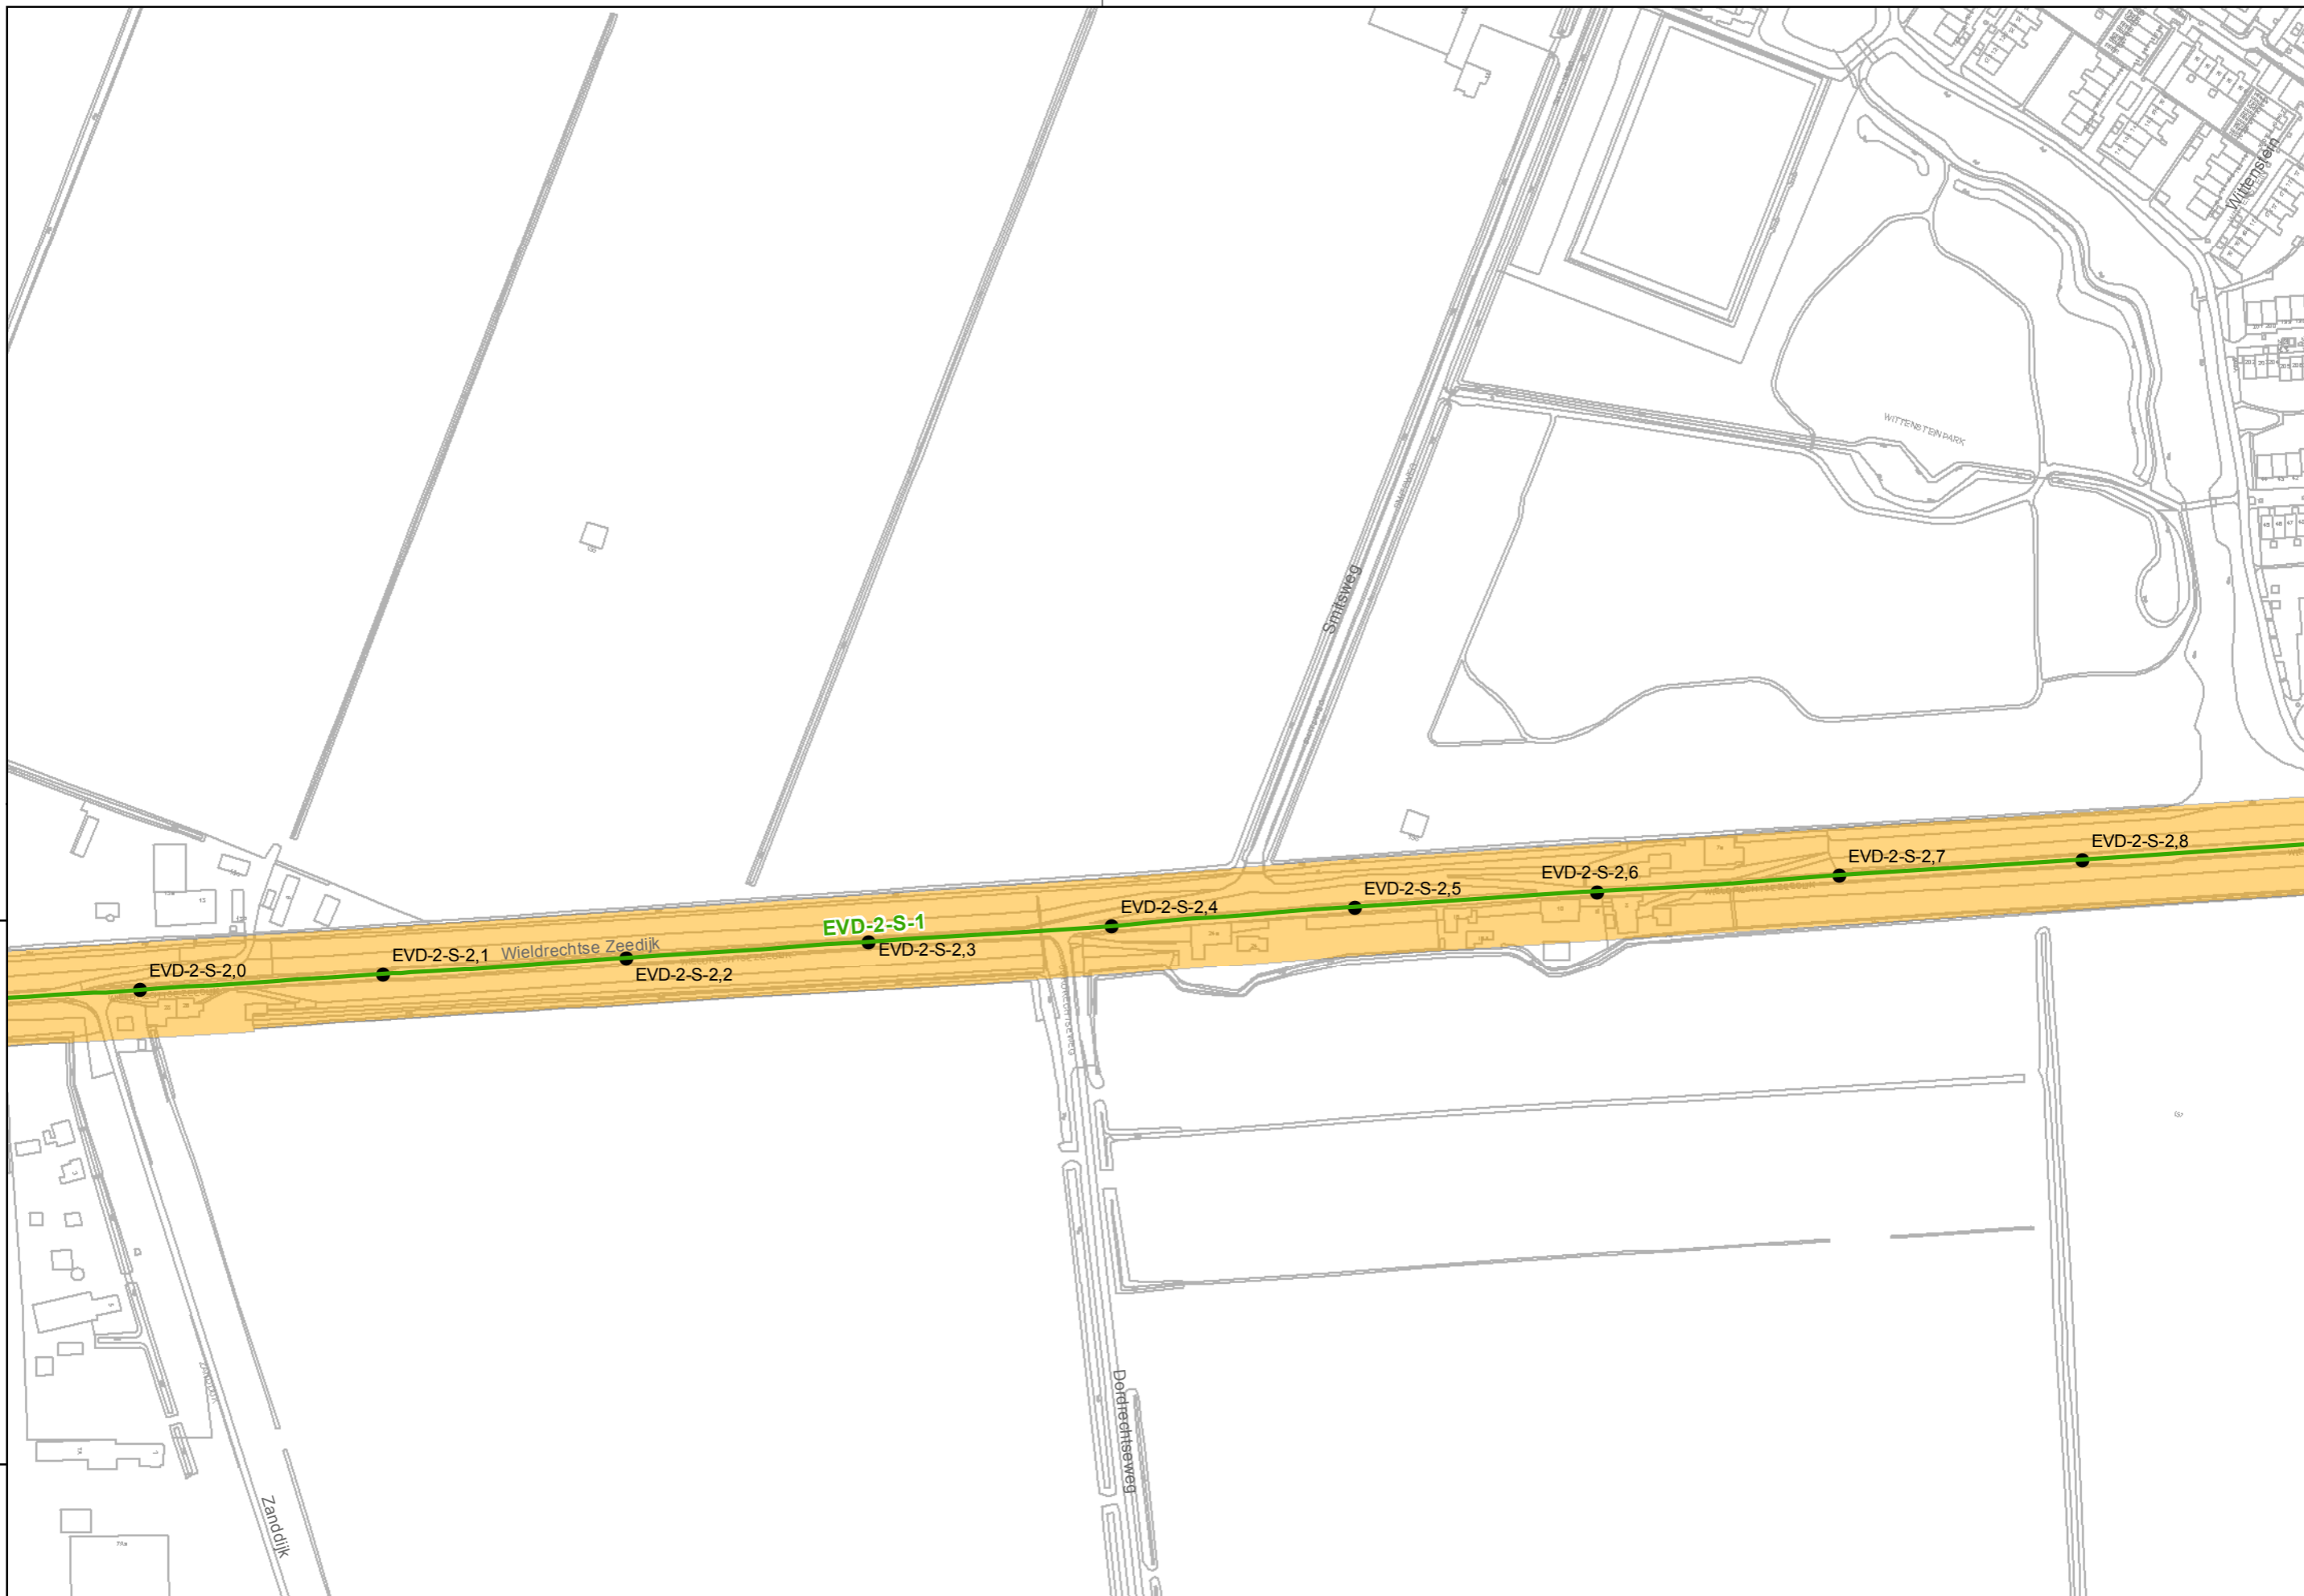

waterschap
Hollandse
Delta

waterschap Hollandse Delta

Handelsweg 100 Postbus 4103 2980 GC Ridderkerk
tel. 088 9743000 fax 088 9743001 www.wshd.nl info@wshd.nl

Legger regionale waterkeringen
16-08-2012