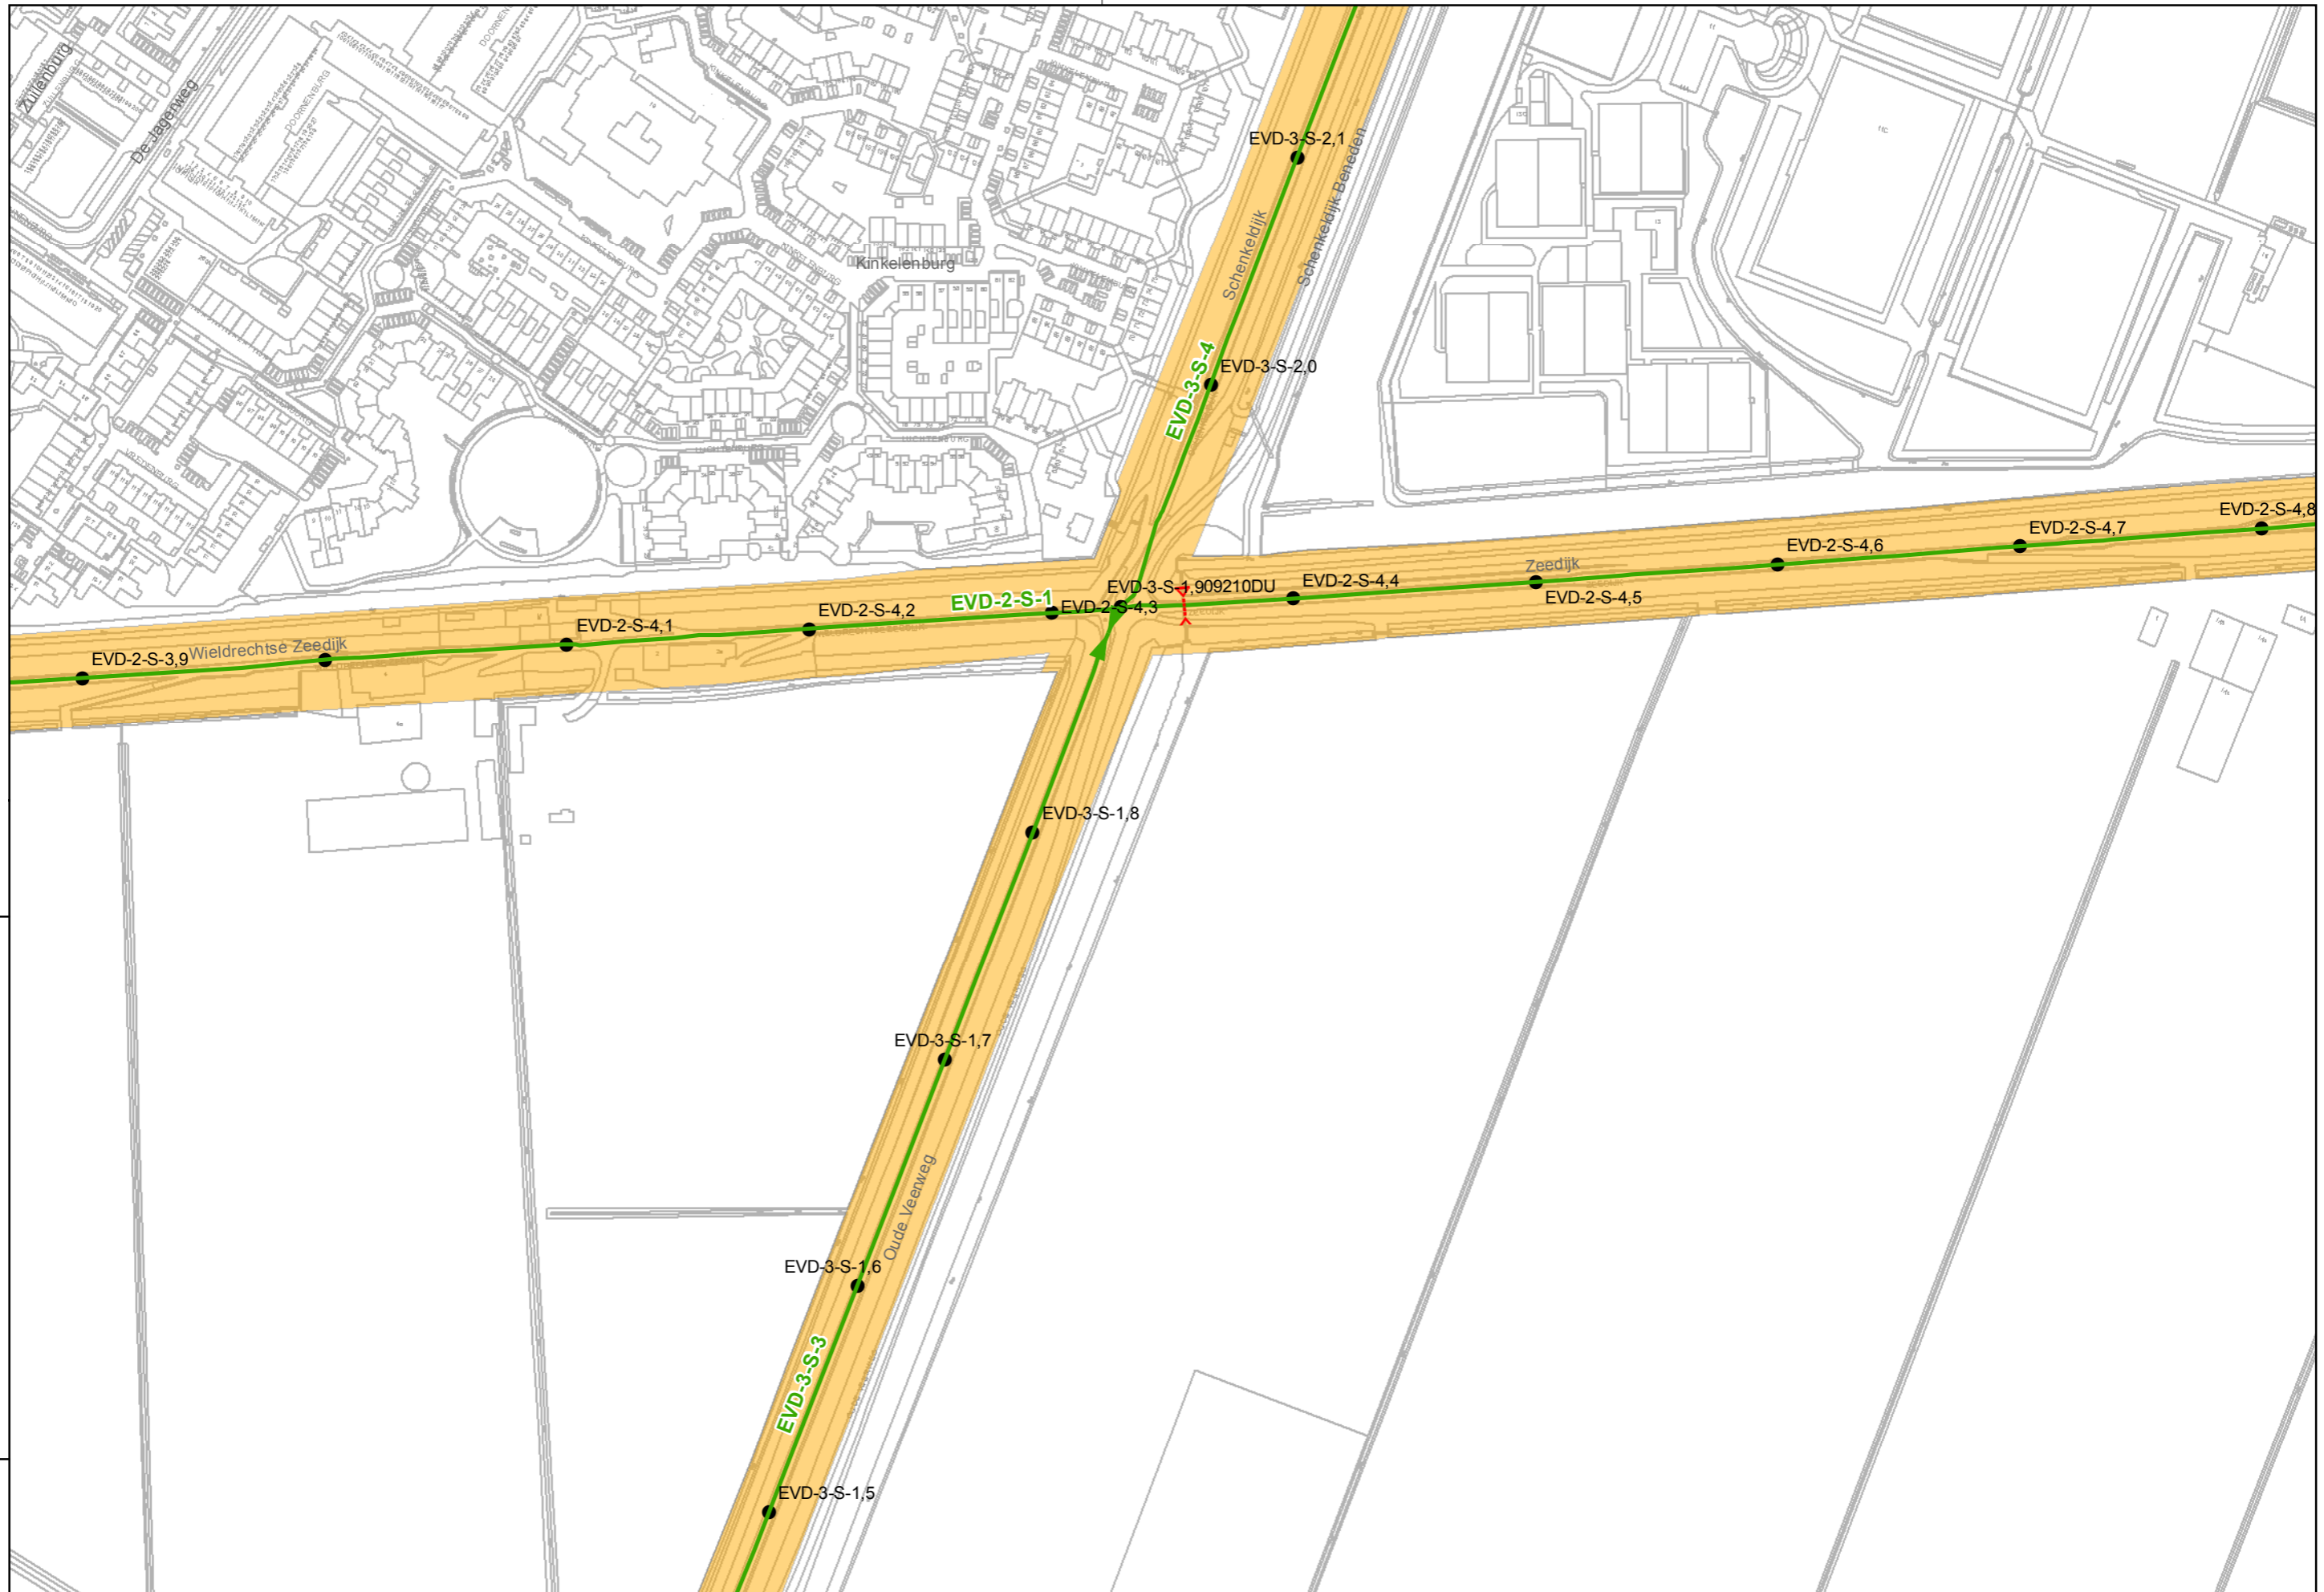

waterschap
Hollandse
Delta

waterschap Hollandse Delta

Handelsweg 100 Postbus 4103 2980 GC Ridderkerk
tel. 088 9743000 fax 088 9743001 www.wshd.nl info@wshd.nl

Legger regionale waterkeringen
16-08-2012