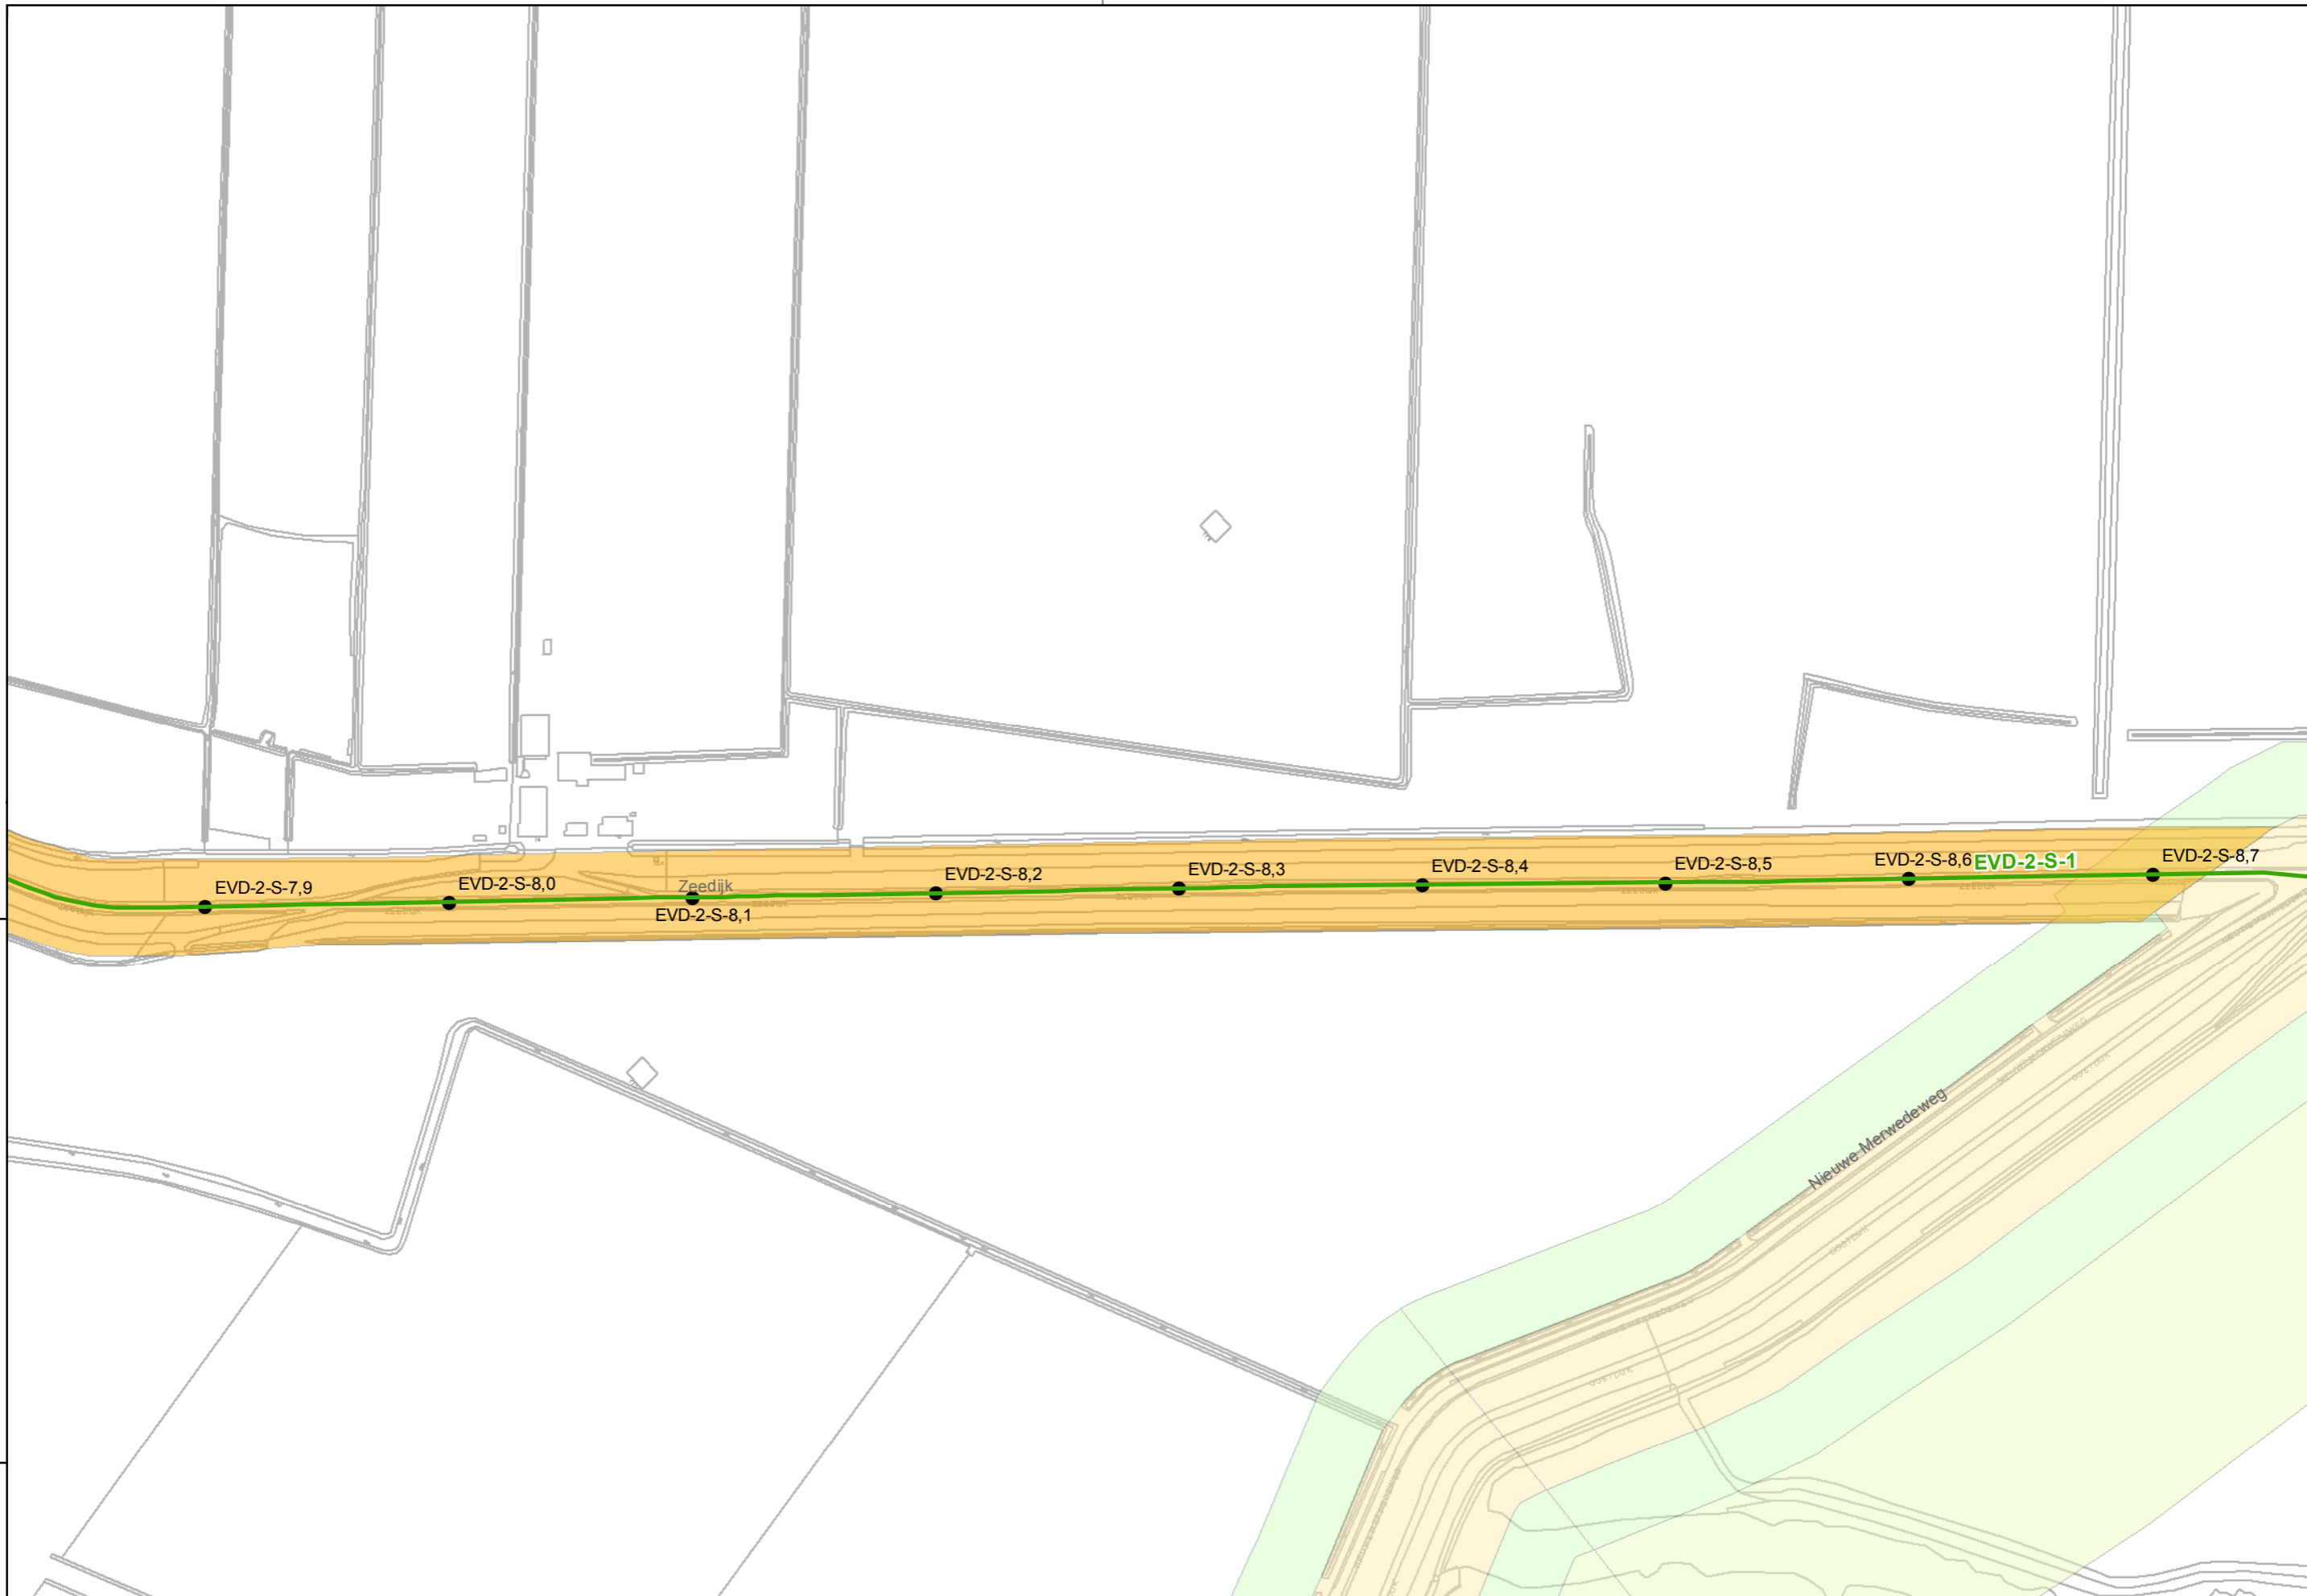

waterschap
Hollandse
Delta

waterschap Hollandse Delta

Handelsweg 100 Postbus 4103 2980 GC Ridderkerk
tel. 088 9743000 fax 088 9743001 www.wshd.nl info@wshd.nl

Legger regionale waterkeringen
16-08-2012