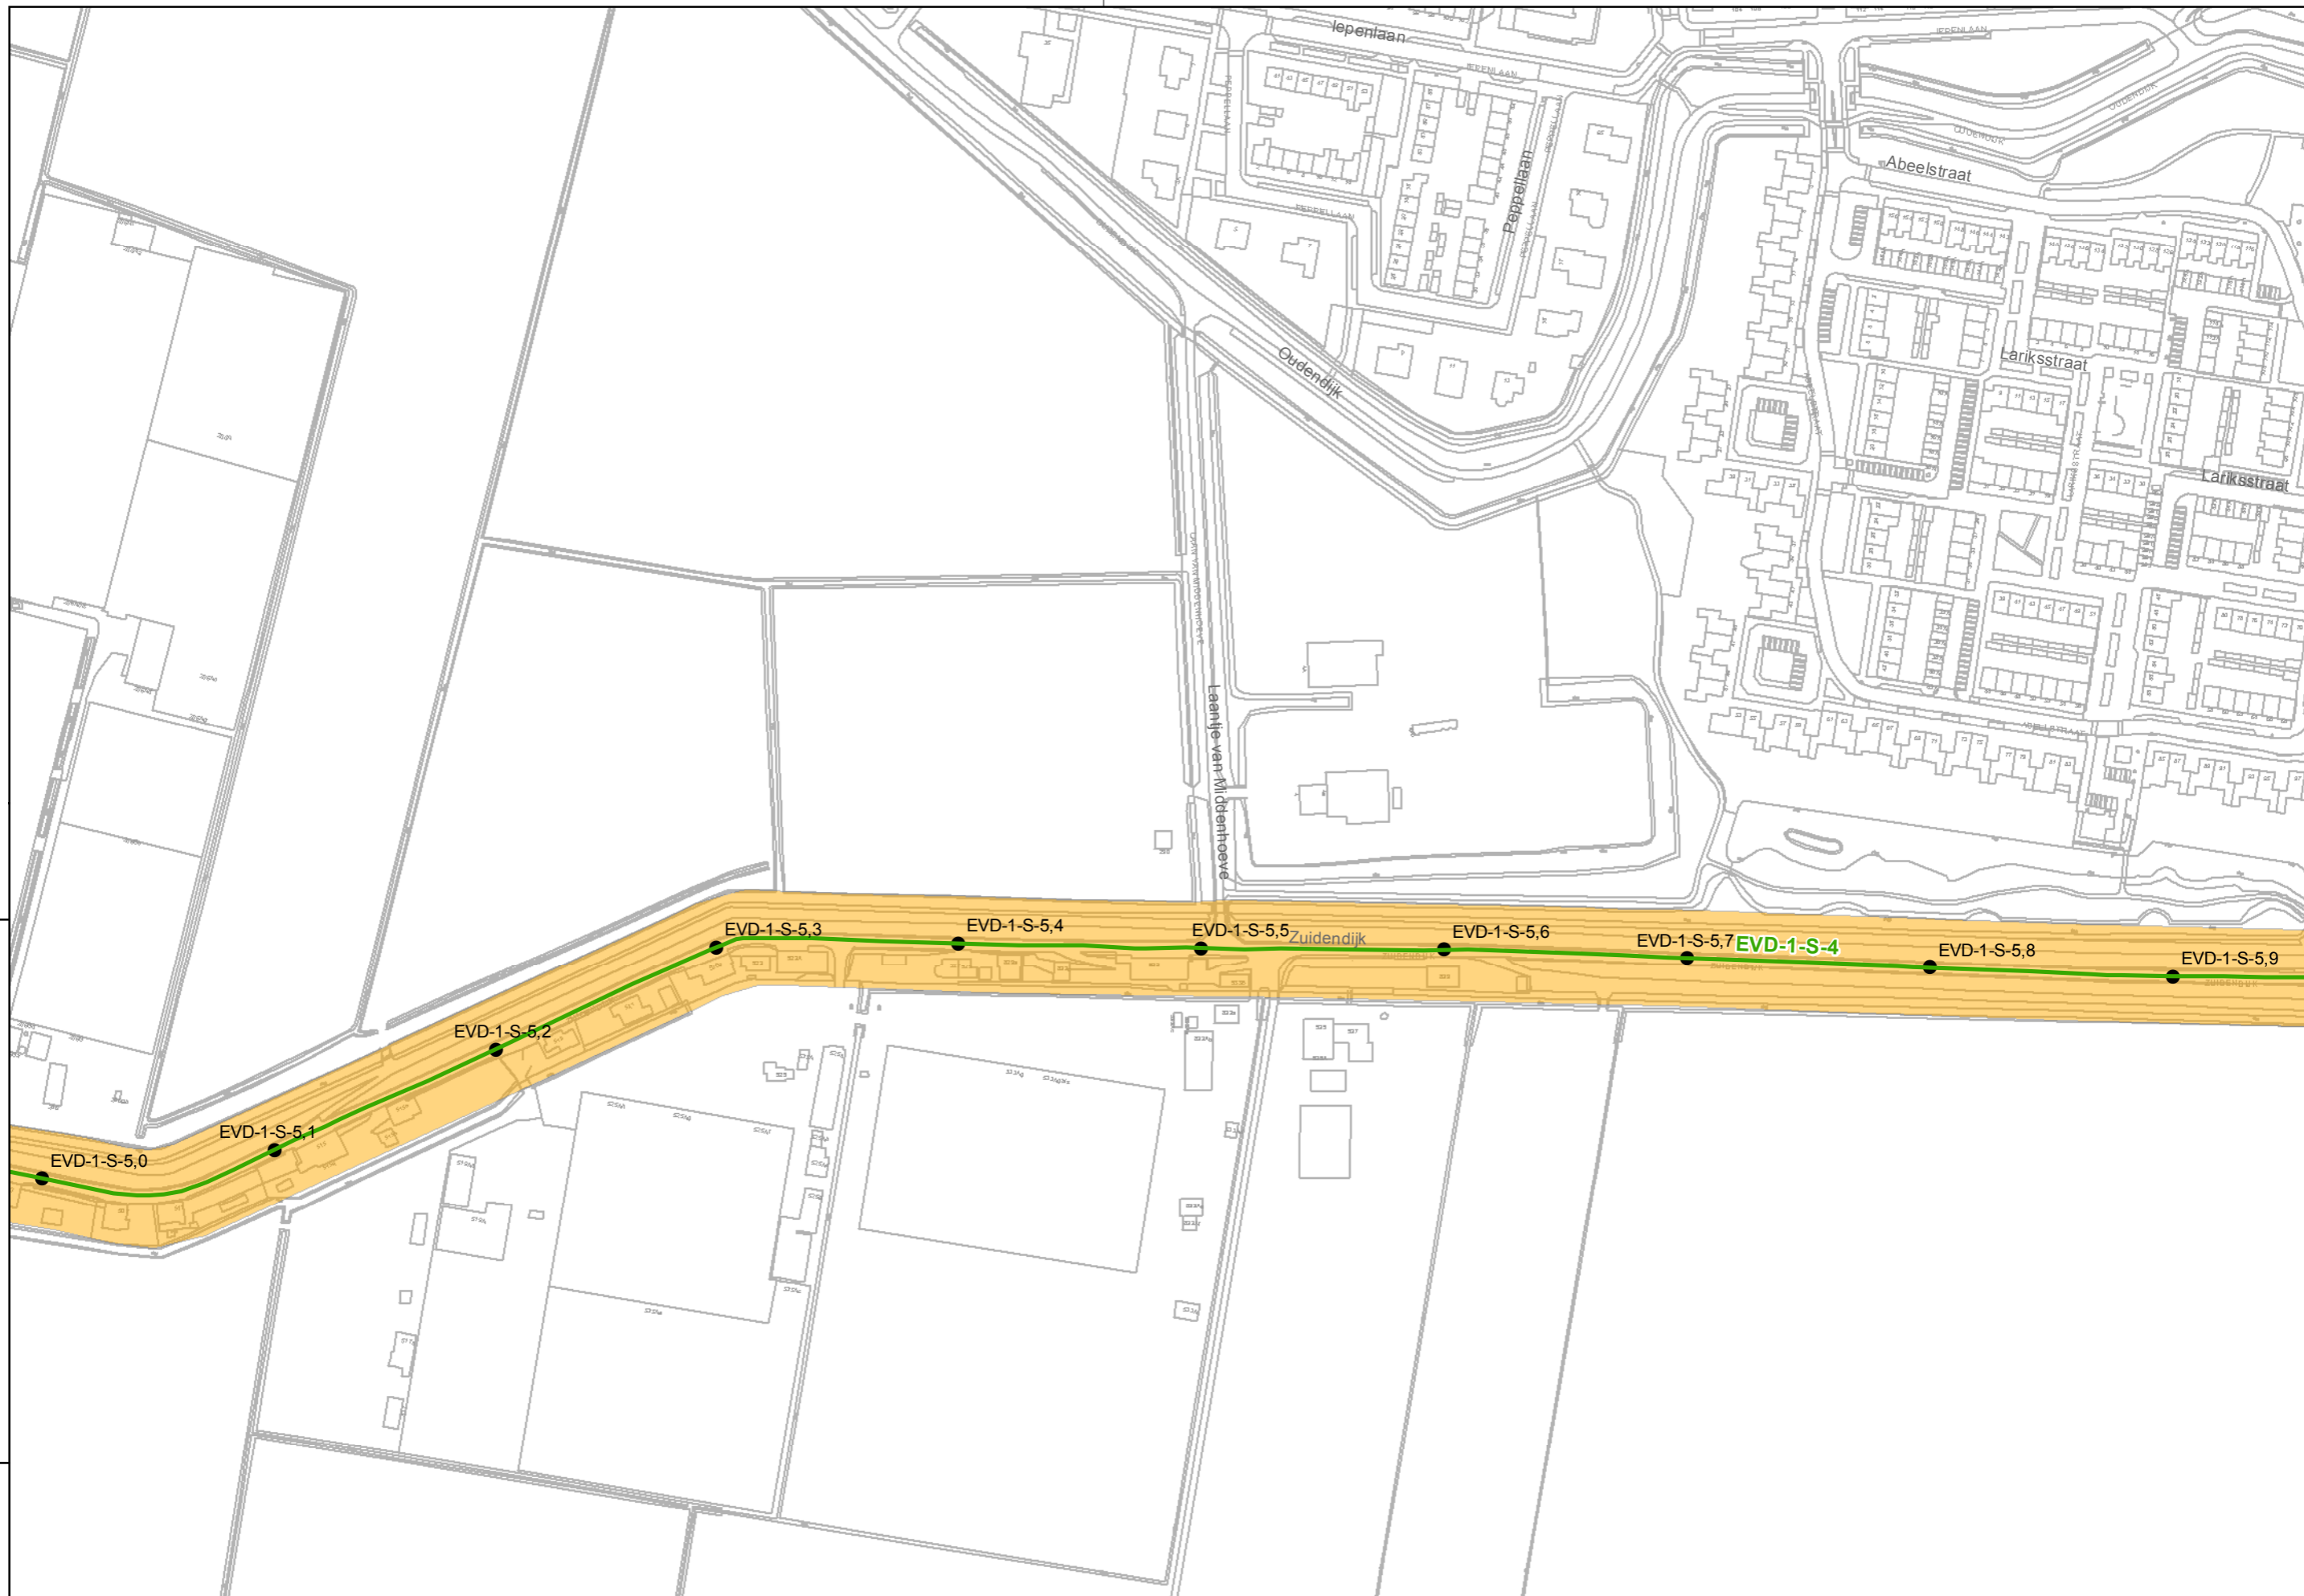

Handelsweg 100 Postbus 4103 2980 GC Ridderkerk
tel. 088 9743000 fax 088 9743001 www.wshd.nl info@wshd.nl

Legger regionale waterkeringen
16-08-2012

Referentie: 11038G01 Schaal: 1:2.500
Regio: Eiland van Dordrecht Blad: 18 van 23