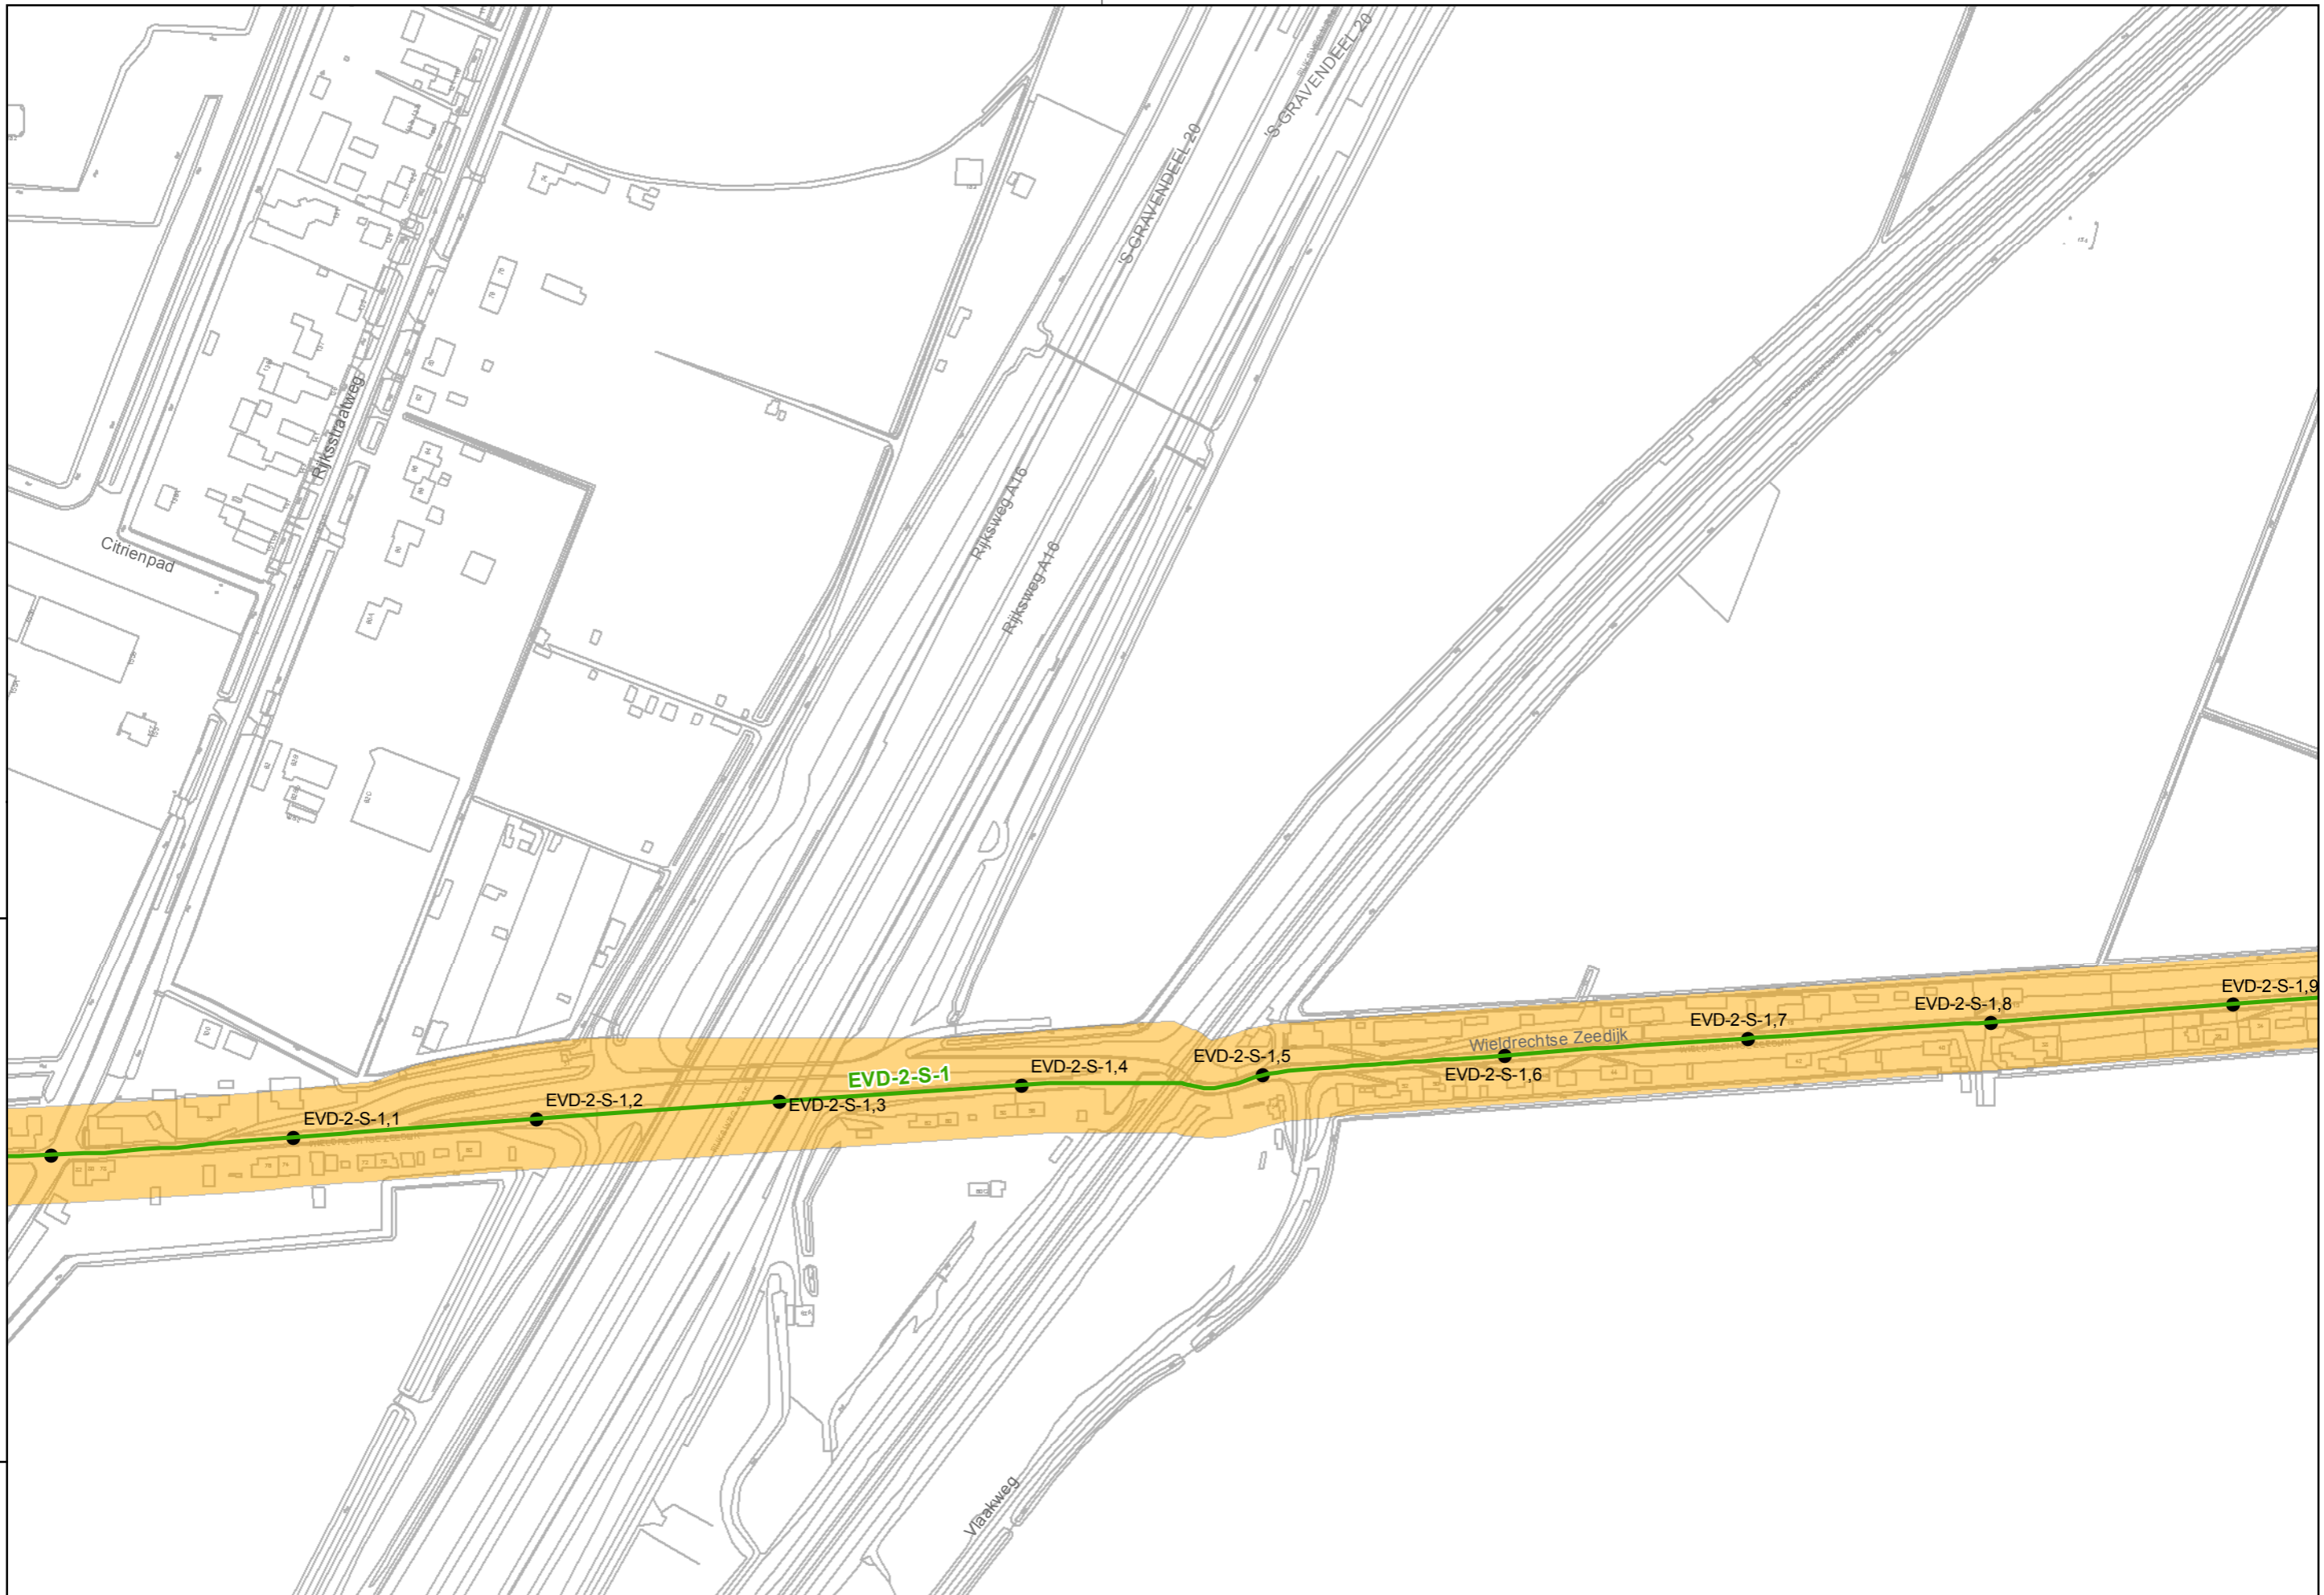

waterschap
Hollandse
Delta

waterschap Hollandse Delta

Handelsweg 100 Postbus 4103 2980 GC Ridderkerk
tel. 088 9743000 fax 088 9743001 www.wshd.nl info@wshd.nl

Legger regionale waterkeringen
16-08-2012