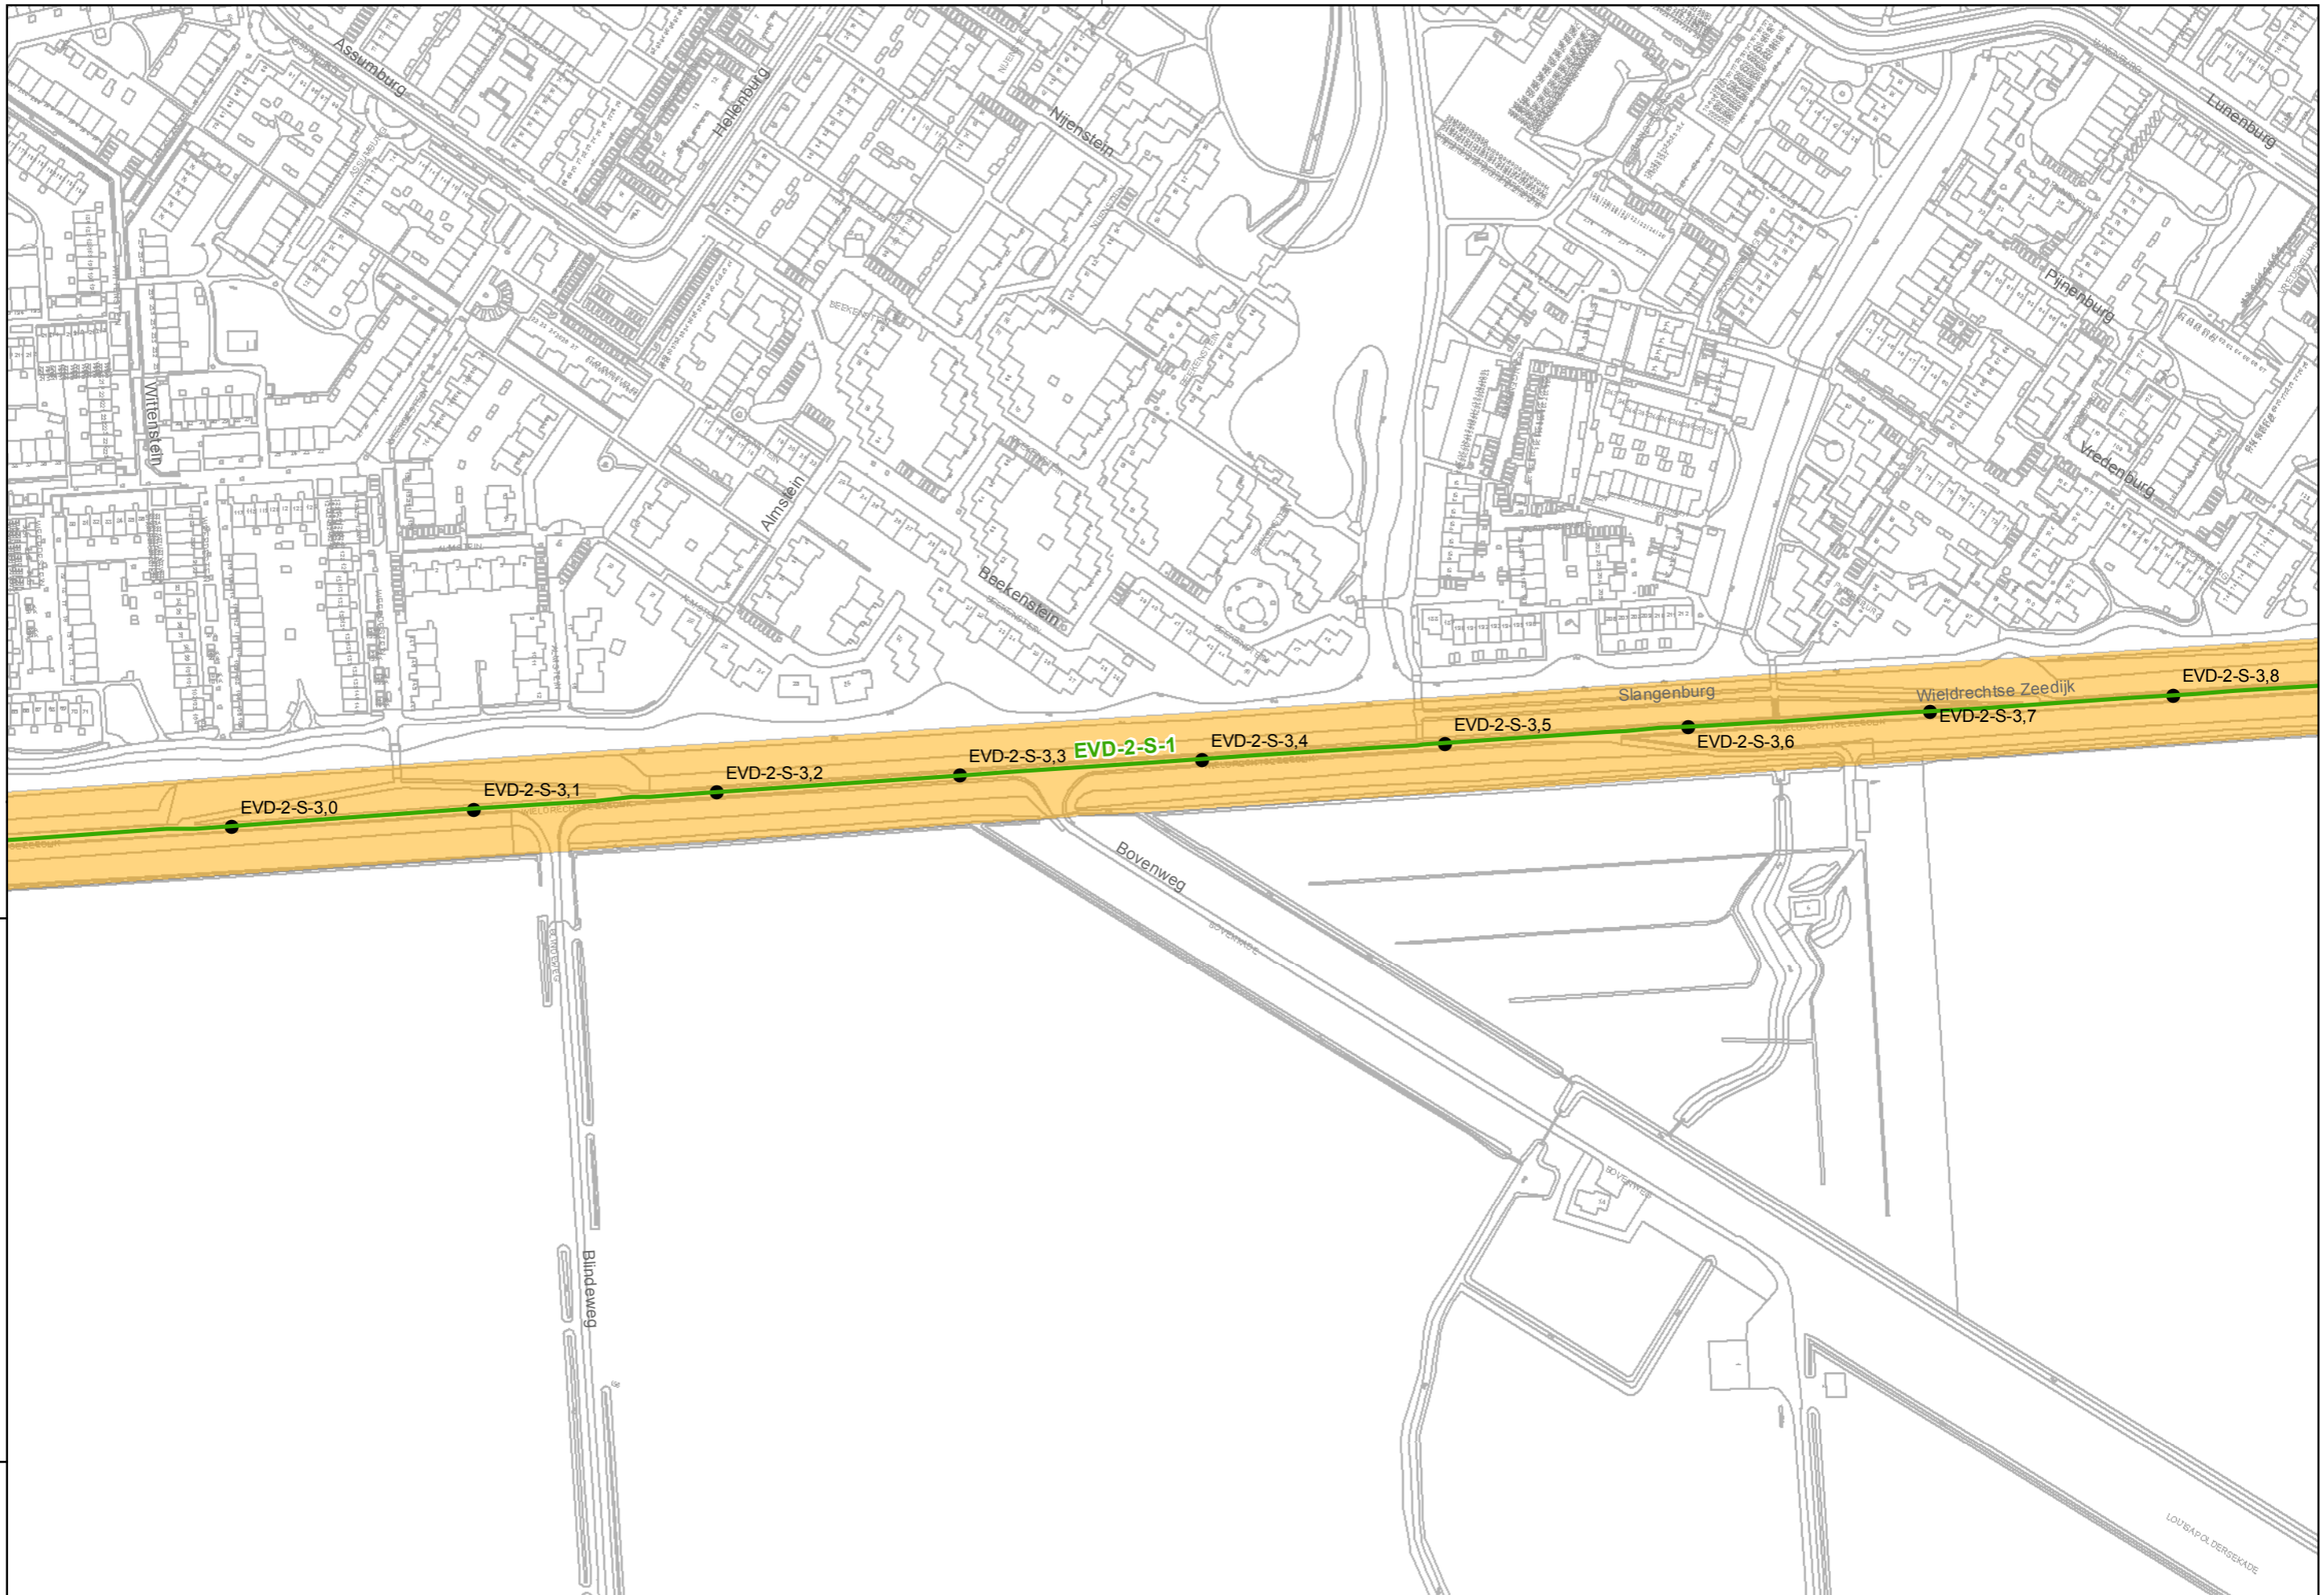

Legger regionale waterkeringen
16-08-2012

Referentie: 11038G01 Schaal: 1:2.500
Regio: Eiland van Dordrecht Blad: 4 van 23

Auteur: C.P. van Putten
G. van der Kolk

waterschap
Hollandse
Delta

waterschap Hollandse Delta