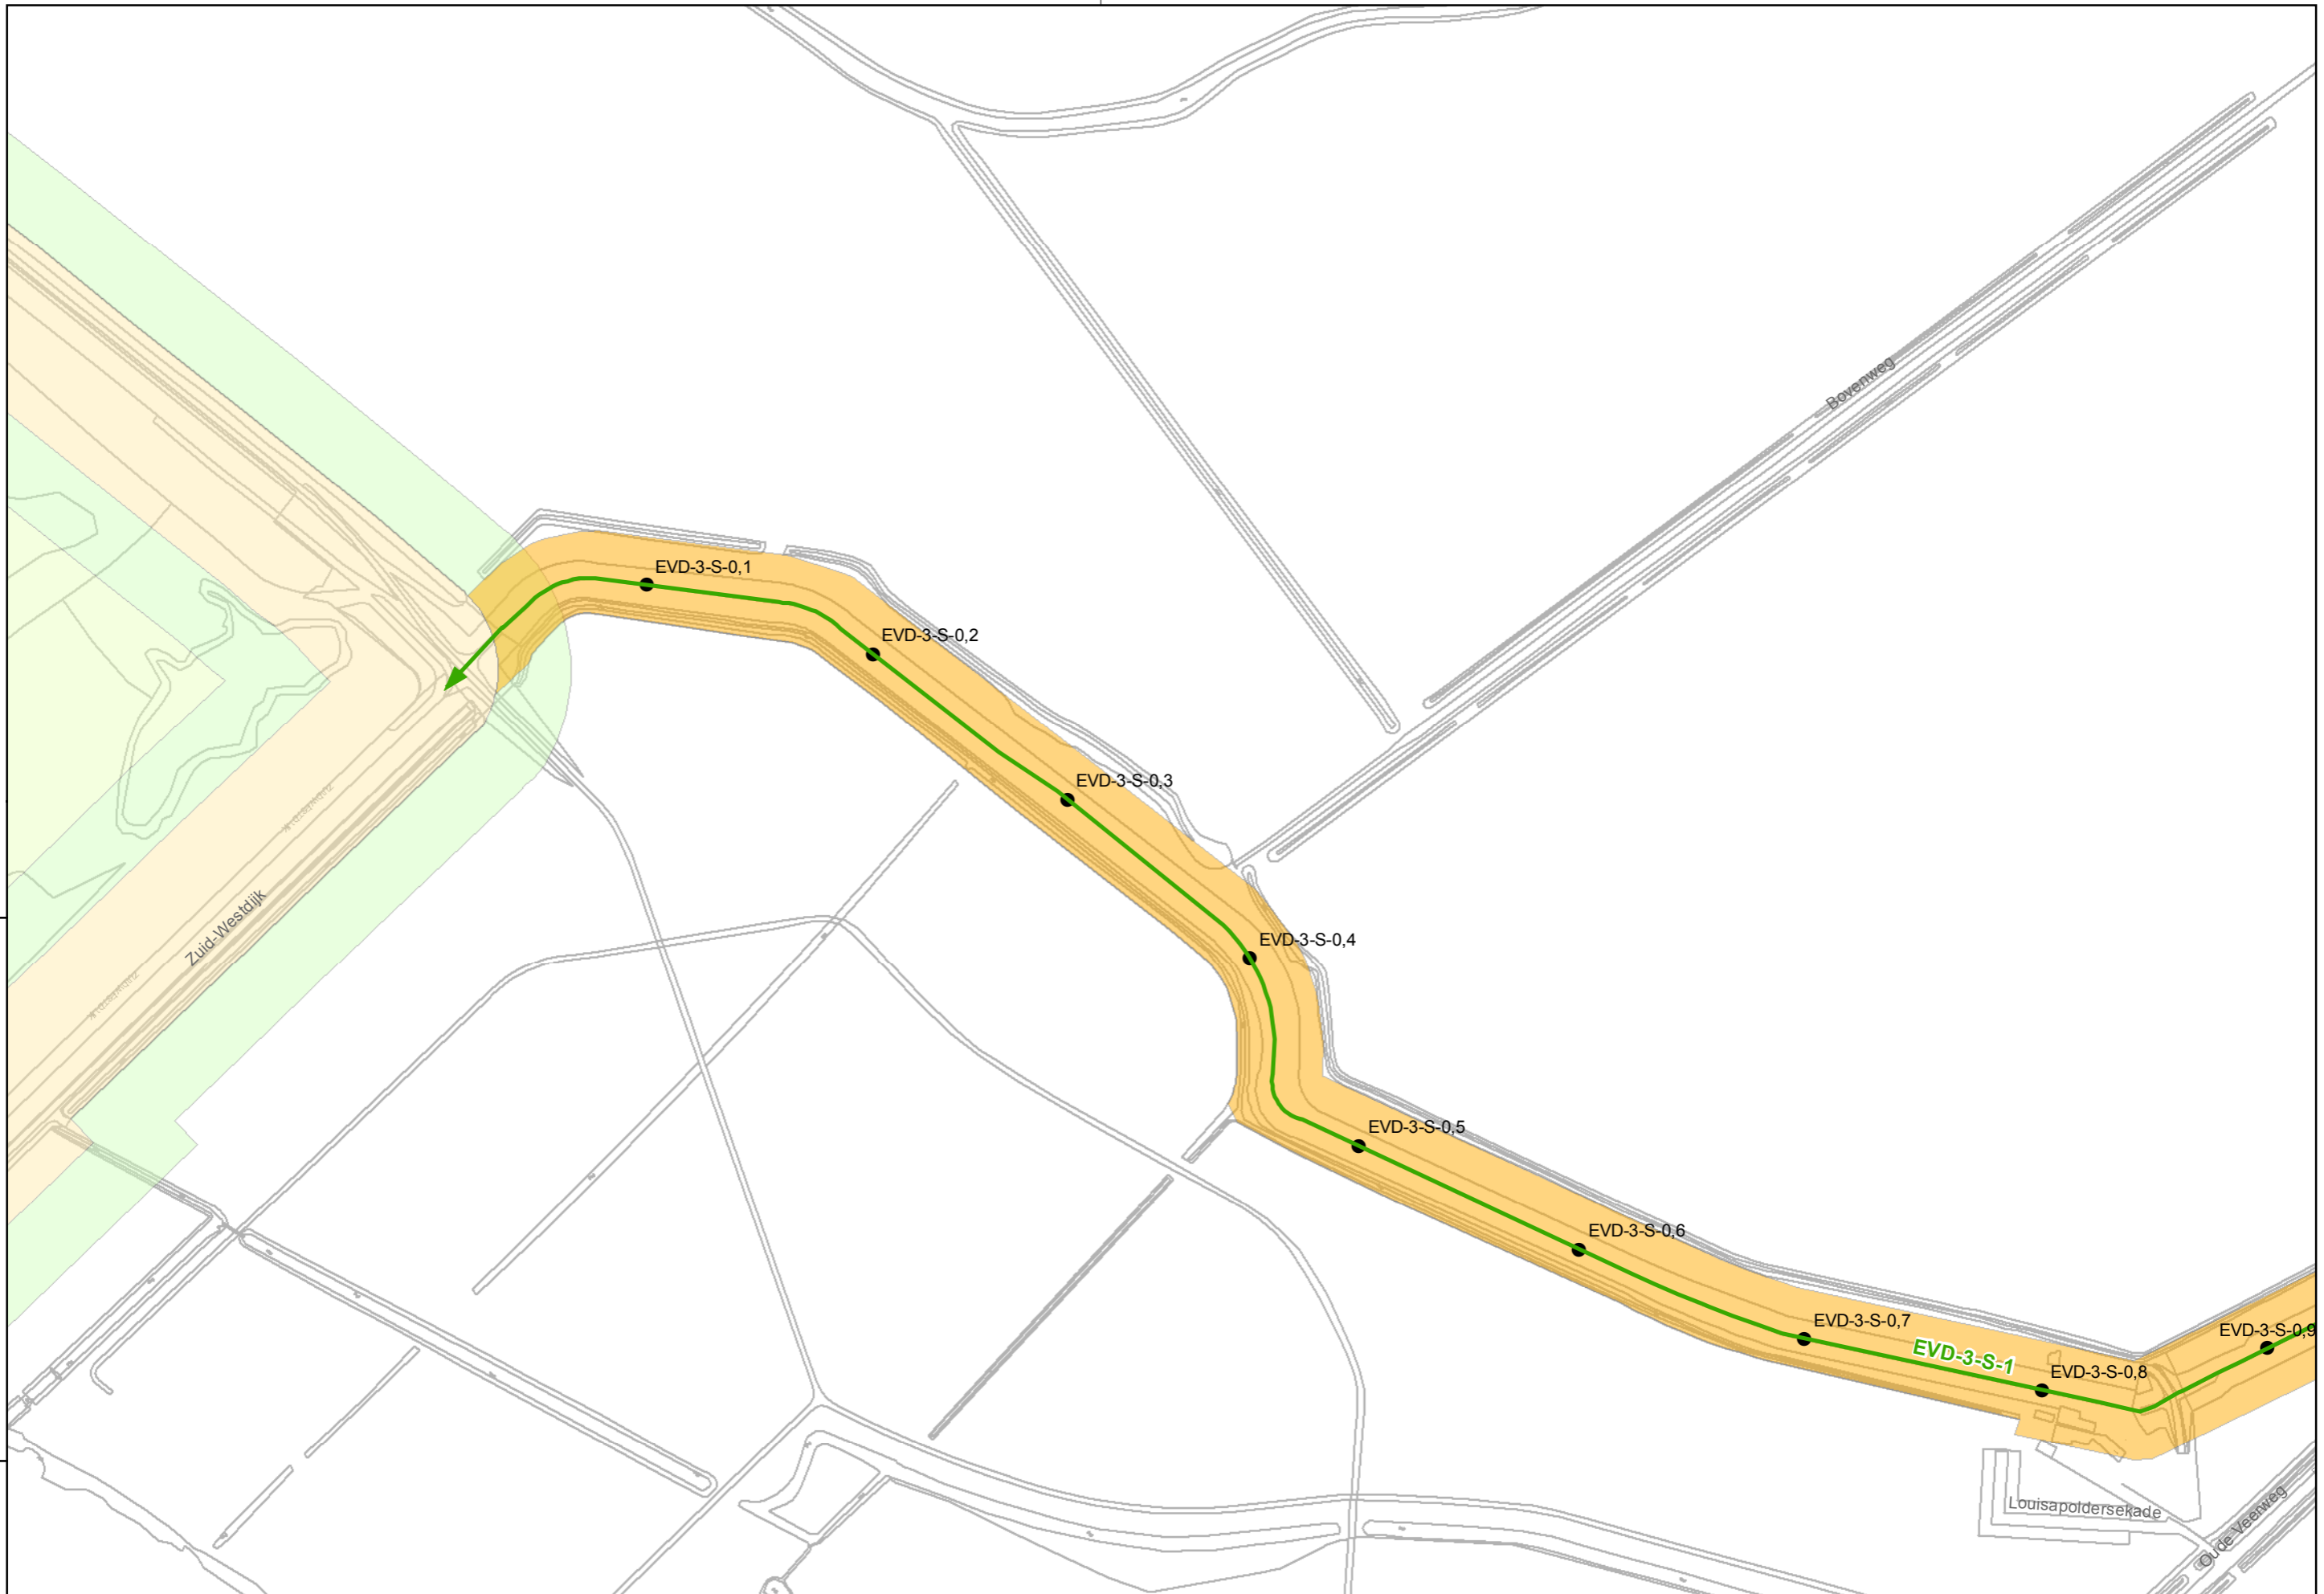

waterschap
Hollandse
Delta

waterschap Hollandse Delta

Handelsweg 100 Postbus 4103 2980 GC Ridderkerk
tel. 088 9743000 fax 088 9743001 www.wshd.nl info@wshd.nl

Legger regionale waterkeringen
16-08-2012

Referentie: 11038G01 Schaal: 1:2.500
Regio: Eiland van Dordrecht Blad: 10 van 23

Auteur: C.P. van Putten
G. van der Kolk